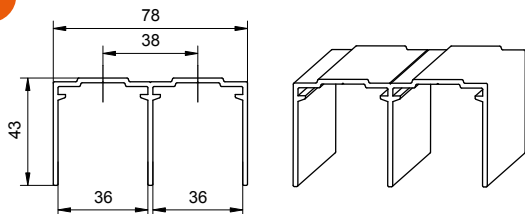

DK0.452. ■

- 2 deuren (B<1m)
- loopprofiel - L =2m

■ Profielen verkrijgbaar in aluminium (0), wit (1)

DK0.472. ■

- 2 deuren (B<1,5m)
- loopprofiel - L =3m

DK0.473. ■

- 3 deuren (B<1m)
- loopprofiel - L =3m

1 Bovengeleidingsprofiel **DK0.148.***.■**