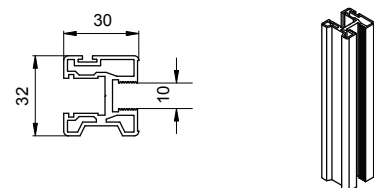

7 Zijprofiel **DM0.438.***.■**