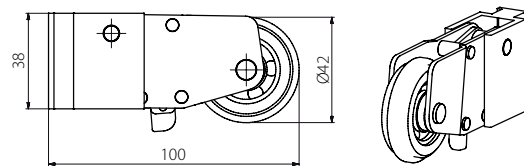

11 Loopwiel **DK9.325**