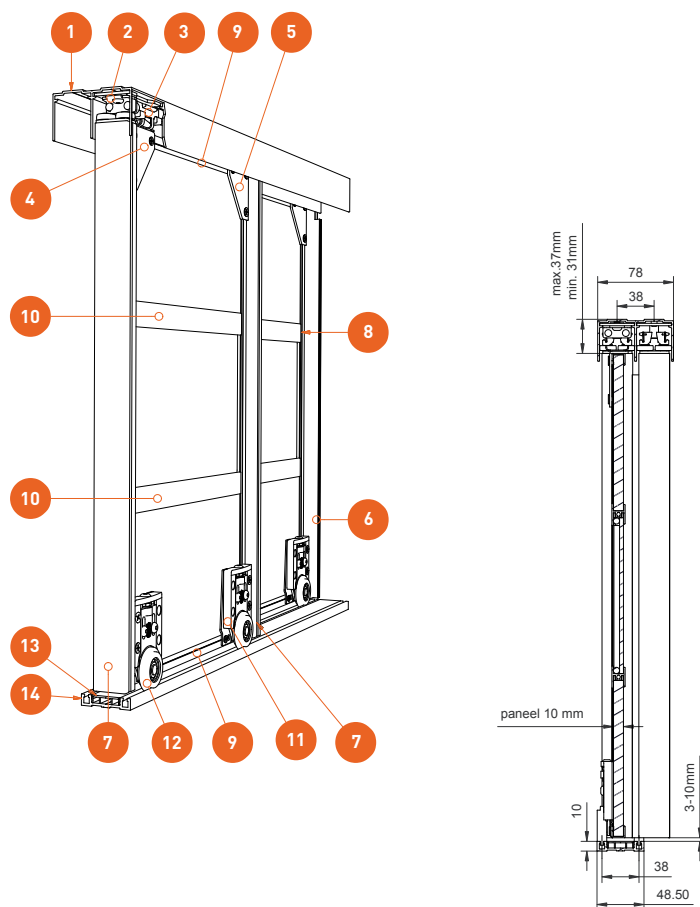

SYMFO 60A ONDERLOPEND

SCHUIFSYSTEEM MET ALUMINIUM KADERS (OP TE VULLEN MET GLAS OF HOUT)

SYMFO 60A omvat **onderlopende schuifsystemen** met bovengeleiding, voor een maximaal gewicht van **60 kg/paneel**. Deze garnituur is geschikt voor houten panelen van 10 mm of glazen panelen van 6 mm. De bevestiging van de rollen bevindt zich **achteraan** het paneel.

- In de hoogte verstelbaar
- Eenvoudige montage
- Soepele loop
- Inclusief rollende bovengeleiding en stoppers / vaststellers in bovenrail
- Geen schroeven in onderrail zichtbaar dankzij een esthetisch en discreet afdekprofiel

GARNITUREN

doos met onderdelen **zonder profielen**

DK0.201 voor 1 deur

- 2 loopwielen
- 2 bovengeleiders
- 1 stopper-vaststeller bovenrail
- 1 klem
- vijzen
- montageplan
- 6 verbindingstukken

DK0.202 voor 2 deuren

- 4 loopwielen
- 4 bovengeleiders
- 2 stopper-vaststellers bovenrail
- 2 klemmen
- vijzen
- montageplan
- 12 verbindingstukken

DK0.203 voor 3 deuren

- 6 loopwielen
- 6 bovengeleiders
- 3 stopper-vaststellers bovenrail
- 3 klemmen
- vijzen
- montageplan
- 18 verbindingstukken

BOVENSTE EN ONDERSTE VULLING ALTIJD IN HOUT TE VOORZIEN

DE AFDICHTING VAN HET GLAS DIENT BIJ DE SETS APART BIJBESTELD TE WORDEN

SETS

Een set omvat alle noodzakelijke onderdelen voor deuren met dagopening van 2 of 3 meter, met panelen van maximaal 1 of 1,5 meter breed en maximaal 2600 mm hoog. Naast de garnituur en de boven- en onderrails (met afdekprofiel) zijn telkens de nodige omlijstingsprofielen voor het bevestigen van de panelen voorzien (3x tussenprofiel type DK0.448***).

DK0.252. ■

- 2 deuren (B<1m)
- loopprofiel - L =2m

■ Profielen verkrijgbaar in aluminium (0), wit (1)

DK0.272. ■

- 2 deuren (B<1,5m)
- loopprofiel - L =3m

DK0.273. ■

- 3 deuren (B<1m)
- loopprofiel - L =3m