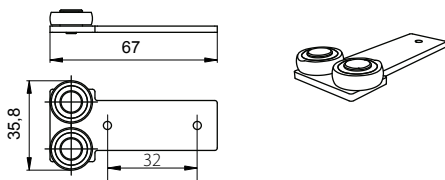

4 Bovengeleider **DK9.325**