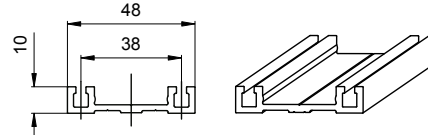

9 Afdichting glas **DM8.665.*****

10 Tussenprofiel **DM0.448.***.■**

11 Loopwiel **DK9.325**

12 Afdekprofiel **DK0.908.***.■**

13 Onderloopprofiel **DK0.138.***.■**

Afdichtingsstrip 10mm **AM0.959.*****

Boormal **DM0.430.9**

Hoekverbinding schuine wanden **DK7.150**

Vraag meer inlichtingen over de montagemogelijkheden

*** Profielen verkrijgbaar in lengtes van 200, 300 en 600cm, zijprofiel in lengtes van 260 en 530cm.

■ Profielen verkrijgbaar in aluminium (0), wit (1), verpakt per 4 per lengte.