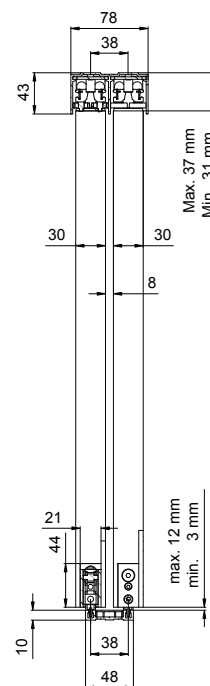

SYMFO 80 ONDERLOPEND

SCHUIFSYSTEEM VOOR HOUTEN PANELEN

SYMFO 80 omvat **onderlopende schuifsystemen** met bovengeleiding, voor een maximaal gewicht van **80 kg/paneel**.

Deze garnituur is geschikt voor houten panelen van 30 mm. De bevestiging van de rollen bevindt zich hier **centraal** onderaan in het paneel.

- In de hoogte verstelbaar
- Eenvoudige montage
- Soepele loop
- Inclusief rollende bovengeleiding en stoppers / vaststellers in bovenrail
- Esthetisch : geen rollen vrij zichtbaar
- Geen schroeven in onderrail zichtbaar dankzij een esthetisch en discreet afdekprofiel

GARNITUREN

doos met onderdelen **zonder profielen**

DK0.301 voor 1 deur

- 2 loopwielen
- 1 stopper-vaststeller bovenrail
- 1 klem
- 2 bovengeleiders
- vijzen
- montageplan

DK0.302 voor 2 deuren

- 4 loopwielen
- 2 stopper-vaststellers bovenrail
- 2 klemmen
- 4 bovengeleiders
- vijzen
- montageplan

DK0.303 voor 3 deuren

- 6 loopwielen
- 3 stopper-vaststellers bovenrail
- 3 klemmen
- 6 bovengeleiders
- vijzen
- montageplan

SETS

Een set omvat alle noodzakelijke onderdelen voor deuren met dagopening van 2 of 3 meter, met panelen van maximaal 1 of 1,5 m breed.

DK0.352. ■

- 2 deuren (B<1m)
- loopprefiel - L =2m

DK0.372. ■

- 2 deuren (B<1,5m)
- loopprefiel - L =3m

DK0.373. ■

- 3 deuren (B<1m)
- loopprefiel - L =3m

■ Profielen verkrijgbaar in aluminium (0), wit (1)