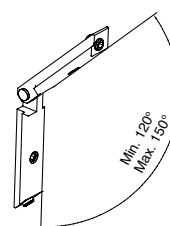

10

**Loopwiel**

11 12

**Afdeekprofiel**

DK0.908.***. ■

13

**Onderloopprofiel**

DK0.138.***. ■

14

**Afdichting glas**

DK0.439.***

Hoekverbinding schuine wand

DK7.160

Vraag meer inlichtingen
over de montage mogelijkheden

*** Profielen verkrijgbaar in lengtes van 200, 300 en 600cm, zijprofiel in lengtes van 260 en 530cm.