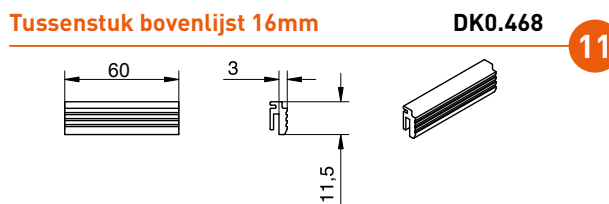

DK0.152. ■

- 2 deuren (B<1m)
- loopprofiel - L =2m
- garnituur DK0.902 in optie

DK0.172. ■

- 2 deuren (B<1,5m)
- loopprofiel - L =3m
- garnituur DK0.902 in optie

DK0.173. ■

- 3 deuren (B<1m)
- loopprofiel - L =3m
- garnituur DK0.903 in optie

■ Profielen verkrijgbaar in aluminium (0), wit (1)

*** Profielen verkrijgbaar in lengtes van 200, 300 en 600cm, zijprofiel in lengtes van 260 en 530cm.

■ Profielen verkrijgbaar in aluminium (0), wit (1), verpakt per 4 per lengte.