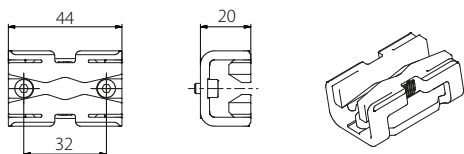

3 Klem **DK9.815**