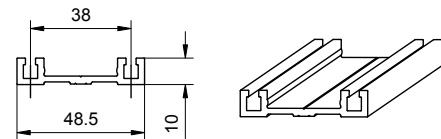

14

**Afdichting glas**

DK0.439.***

Hoekverbinding schuine wand

DK7.160

Vraag meer inlichtingen
over de montage mogelijkheden

*** Profielen verkrijgbaar in lengtes van 200, 300 en 600cm, zijprofiel in lengtes van 260 en 530cm.

■ Profielen verkrijgbaar in aluminium (0), wit (1), verpakt per 4 per lengte.

DK0.438.260.1 = Zijprofiel DK0.438 met een lengte van 260cm in wit 1

SYMFO 80 ONDERLOPEND

SCHUIFSYSTEEM VOOR HOUTEN PANELEN

SYMFO 80 omvat **onderlopende schuifsystemen** met bovengeleiding, voor een maximaal gewicht van **80 kg/paneel**.