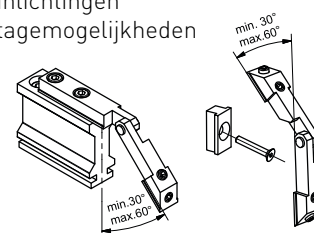

Hoekverbinding schuine wanden **DK7.150**

Vraag meer inlichtingen over de montagemogelijkheden

*** Profielen verkrijgbaar in lengtes van 200, 300 en 600cm, zijprofiel in lengtes van 260 en 530cm.

■ Profielen verkrijgbaar in aluminium (0), wit (1), verpakt per 4 per lengte.