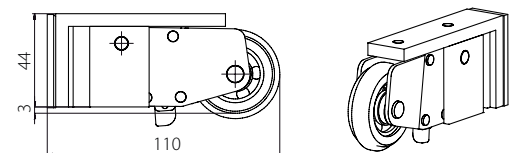

1

Bovengeleidingsprofiel

DK0.148.***.■

2

Stopper-vaststeller

DK9.640

3

Klem

DK9.815

4

Bovengeleider

DK9.325

5

Loopwiel

6

Afdekprofiel

DK0.908.***.■

7

Onderloopprofiel

DK0.138.***.■

*** Profielen verkrijgbaar in lengtes van 200, 300 en 600cm.

■ Profielen verkrijgbaar in aluminium (0), wit (1), verpakt per 4 per lengte.

DK0.138.300.1 = Onderloopprofiel **DK0.138** met een lengte van **300cm** in wit **1**