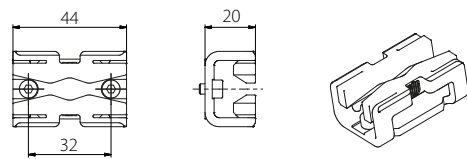

Klem

DK9.815

4