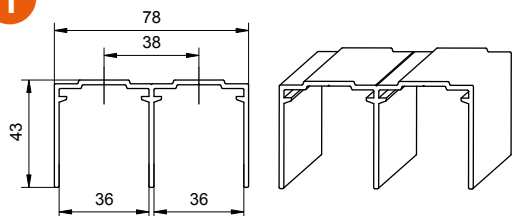

1

Bovengeleidingsprofiel

DK0.148.***.■

2