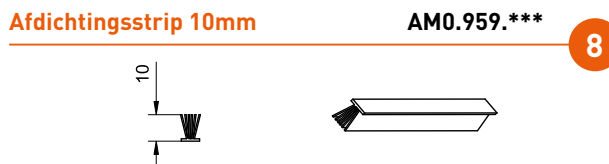

DK0.152. ■

- 2 deuren (B<1m)
- loopprofiel - L =2m
- garnituur DK0.902 in optie

DK0.172. ■

- 2 deuren (B<1,5m)
- loopprofiel - L =3m
- garnituur DK0.902 in optie

DK0.173. ■

- 3 deuren (B<1m)
- loopprofiel - L =3m
- garnituur DK0.903 in optie

■ Profielen verkrijgbaar in aluminium (0), wit (1)

*** Profielen verkrijgbaar in lengtes van 200, 300 en 600cm, zijprofiel in lengtes van 260 en 530cm.

■ Profielen verkrijgbaar in aluminium (0), wit (1), verpakt per 4 per lengte.