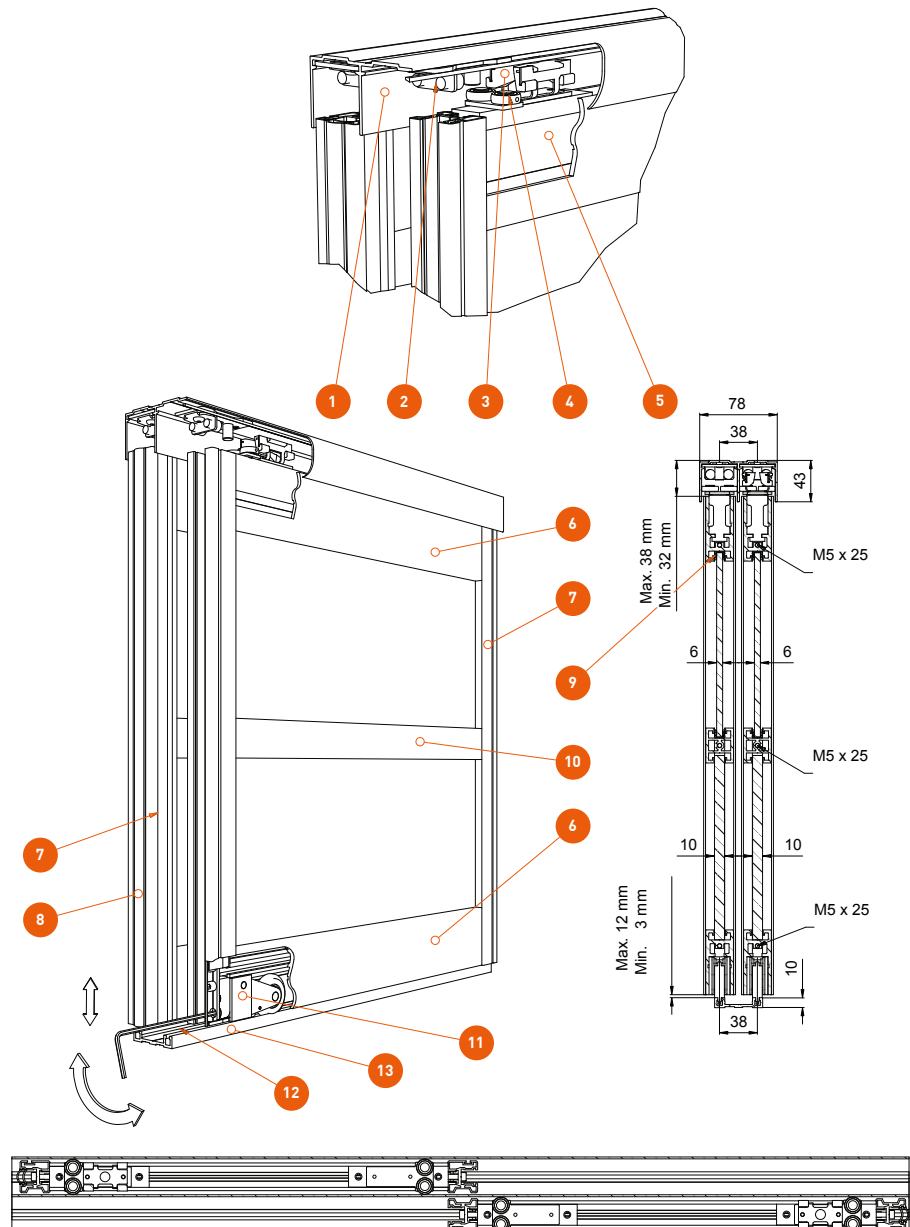

SETS

DE AFDICHTING VAN HET GLAS DIENT BIJ DE SETS APART BIJBESTELD TE WORDEN

Een set omvat alle noodzakelijke onderdelen voor deuren met dagopening van 2 of 3 meter, met panelen van maximaal 1 of 1,5 m breed en met een maximale hoogte van 2600mm. Er zijn drie tussenprofielen per paneel voorzien, en tevens de afdichtingsrubber DM8.615.