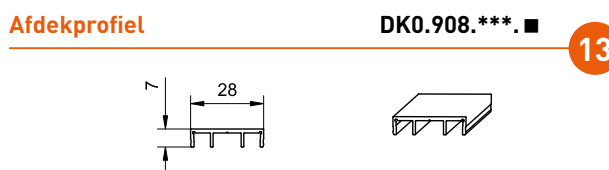

DK0.152. ■

- 2 deuren (B<1m)
- loopprofiel - L =2m
- garnituur DK0.902 in optie

DK0.172. ■

- 2 deuren (B<1,5m)
- loopprofiel - L =3m
- garnituur DK0.902 in optie

DK0.173. ■

- 3 deuren (B<1m)
- loopprofiel - L =3m
- garnituur DK0.903 in optie

■ Profielen verkrijgbaar in aluminium (0), wit (1)

*** Profielen verkrijgbaar in lengtes van 200, 300 en 600cm, zijprofiel in lengtes van 260 en 530cm.

■ Profielen verkrijgbaar in aluminium (0), wit (1), verpakt per 4 per lengte.