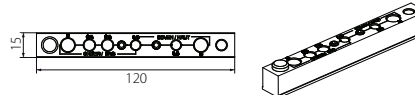

Hoekverbinding schuine wanden **DK7.150**

Vraag meer inlichtingen over de montagemogelijkheden

*** Profielen verkrijgbaar in lengtes van 200, 300 en 600cm, zijprofiel in lengtes van 260 en 530cm.

■ Profielen verkrijgbaar in aluminium (0), wit (1), verpakt per 4 per lengte.