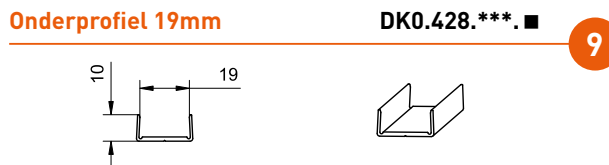

*** Profielen verkrijgbaar in lengtes van 200, 300 en 600cm, zijprofiel in lengtes van 260 en 530cm.

■ Profielen verkrijgbaar in aluminium (0), wit (1), verpakt per 4 per lengte.

DK0.118.300.1 = bovengeleidingsprofiel **DK0.118** met een lengte van **300cm** in wit **1**