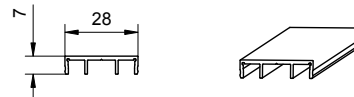

12 Afdekprofiel **DK0.908.***.■**