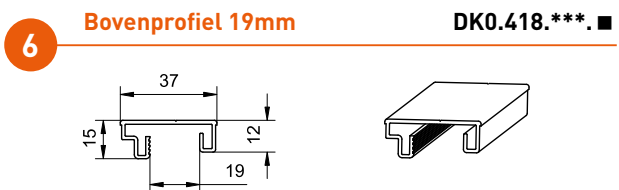

SETS

Een set omvat alle noodzakelijke onderdelen voor deuren met dagopening van 2 of 3 meter, met panelen van maximaal 1 of 1,5 meter breed en maximaal 2600 mm hoog. Naast de garnituur (type DK0.00X) en de boven- en onderrails (met afdekprofiel) zijn telkens de nodige omljstingsprofielen voor het bevestigen van de panelen (16 mm /19 mm) voorzien (met onderprofiel type DK0.478. xxx) alsook zelfklevende geleidingsstrips. De stoppers-vaststellers (2), klemmen (3) en bovengeleiders (4) zitten niet in deze set, en dienen apart bijbesteld te worden. vb.: DK0.902 (bovengeleiding voor 2 deuren) of DK0.903 (bovengeleiding voor 3 deuren).

DK0.152. ■

- 2 deuren (B<1m)
- loopprofiel - L =2m
- garnituur DK0.902 in optie

DK0.172. ■

- 2 deuren (B<1,5m)
- loopprofiel - L =3m
- garnituur DK0.902 in optie

DK0.173. ■

- 3 deuren (B<1m)
- loopprofiel - L =3m
- garnituur DK0.903 in optie

■ Profielen verkrijgbaar in aluminium (0), wit (1)

*** Profielen verkrijgbaar in lengtes van 200, 300 en 600cm, zijprofiel in lengtes van 260 en 530cm.

■ Profielen verkrijgbaar in aluminium (0), wit (1), verpakt per 4 per lengte.