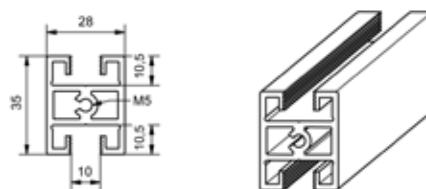

8 Afdichtingsrubber **DM8.615.*****

9 Afdichting glas **DM8.665.*****

10 Tussenprofiel **DM0.448.***.■**