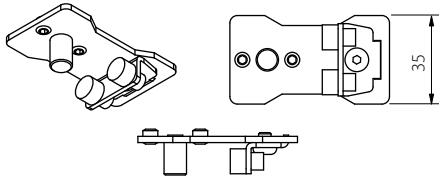

Stopper-vaststeller

DK9.640

3