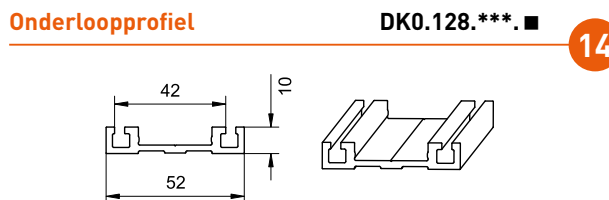

DK0.152. ■

- 2 deuren (B<1m)
- loopprofiel - L =2m
- garnituur DK0.902 in optie

DK0.172. ■

- 2 deuren (B<1,5m)
- loopprofiel - L =3m
- garnituur DK0.902 in optie

DK0.173. ■

- 3 deuren (B<1m)
- loopprofiel - L =3m
- garnituur DK0.903 in optie

■ Profielen verkrijgbaar in aluminium (0), wit (1)

*** Profielen verkrijgbaar in lengtes van 200, 300 en 600cm, zijprofiel in lengtes van 260 en 530cm.

■ Profielen verkrijgbaar in aluminium (0), wit (1), verpakt per 4 per lengte.