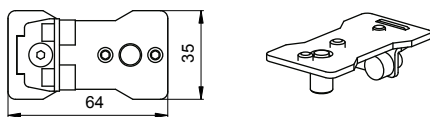

2 Stopper-vaststeller **DK9.640**