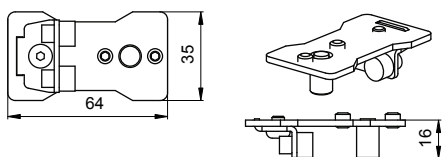

Stopper-vaststeller

DK9.640

3