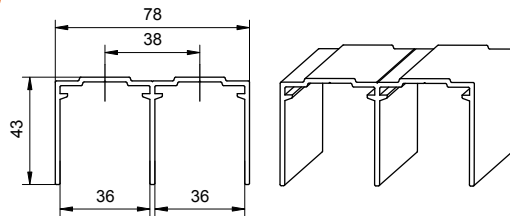

1

Bovengeleidingsprofiel

DK0.148.***. ■

2