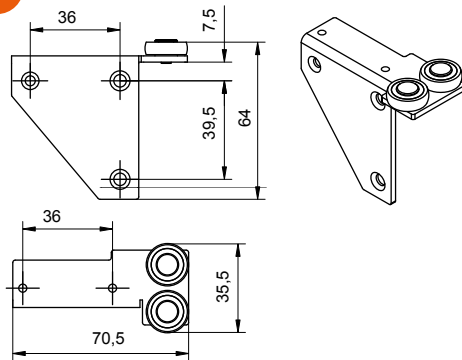

Bovengeleider

6

Afdichtingsstrip

AM0.959.***

7