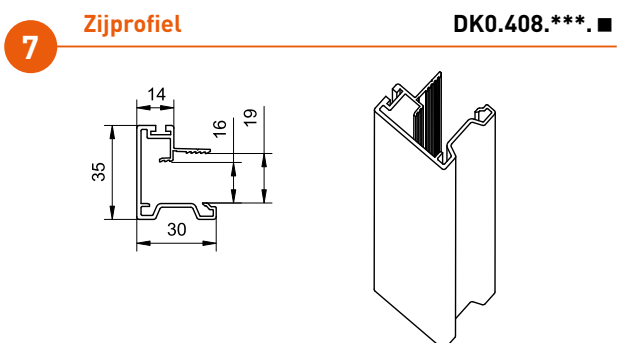

SETS

Een set omvat alle noodzakelijke onderdelen voor deuren met dagopening van 2 of 3 meter, met panelen van maximaal 1 of 1,5 meter breed en maximaal 2600 mm hoog. Naast de garnituur (type DK0.00X) en de boven- en onderrails (met afdekprofiel) zijn telkens de nodige omljstingsprofielen voor het bevestigen van de panelen (16 mm /19 mm) voorzien (met onderprofiel type DK0.478. xxx) alsook zelfklevende geleidingsstrips. De stoppers-vaststellers (2), klemmen (3) en bovengeleiders (4) zitten niet in deze set, en dienen apart bijbesteld te worden. vb.: DK0.902 (bovengeleiding voor 2 deuren) of DK0.903 (bovengeleiding voor 3 deuren).

DK0.152. ■

- 2 deuren (B<1m)
- loopprofiel - L =2m
- garnituur DK0.902 in optie

DK0.172. ■

- 2 deuren (B<1,5m)
- loopprofiel - L =3m
- garnituur DK0.902 in optie

DK0.173. ■

- 3 deuren (B<1m)
- loopprofiel - L =3m
- garnituur DK0.903 in optie

■ Profielen verkrijgbaar in aluminium (0), wit (1)

*** Profielen verkrijgbaar in lengtes van 200, 300 en 600cm, zijprofiel in lengtes van 260 en 530cm.

■ Profielen verkrijgbaar in aluminium (0), wit (1), verpakt per 4 per lengte.