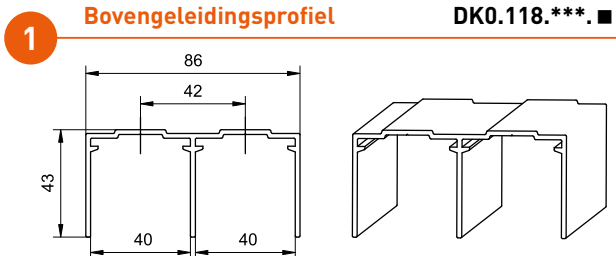

SETS

Een set omvat alle noodzakelijke onderdelen voor deuren met dagopening van 2 of 3 meter, met panelen van maximaal 1 of 1,5 meter breed en maximaal 2600 mm hoog. Naast de garnituur (type DK0.00X) en de boven- en onderrails (met afdekprofiel) zijn telkens de nodige omljstingsprofielen voor het bevestigen van de panelen (16 mm /19 mm) voorzien (met onderprofiel type DK0.478. xxx) alsook zelfklevende geleidingsstrips. De stoppers-vaststellers (2), klemmen (3) en bovengeleiders (4) zitten niet in deze set, en dienen apart bijbesteld te worden. vb.: DK0.902 (bovengeleiding voor 2 deuren) of DK0.903 (bovengeleiding voor 3 deuren).

DK0.152. ■

- 2 deuren (B<1m)
- loopprofiel - L =2m
- garnituur DK0.902 in optie

DK0.172. ■

- 2 deuren (B<1,5m)
- loopprofiel - L =3m
- garnituur DK0.902 in optie

DK0.173. ■

- 3 deuren (B<1m)
- loopprofiel - L =3m
- garnituur DK0.903 in optie

■ Profielen verkrijgbaar in aluminium (0), wit (1)

*** Profielen verkrijgbaar in lengtes van 200, 300 en 600cm, zijprofiel in lengtes van 260 en 530cm.

■ Profielen verkrijgbaar in aluminium (0), wit (1), verpakt per 4 per lengte.