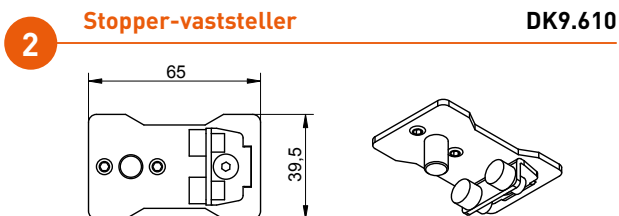

SETS

Een set omvat alle noodzakelijke onderdelen voor deuren met dagopening van 2 of 3 meter, met panelen van maximaal 1 of 1,5 meter breed en maximaal 2600 mm hoog. Naast de garnituur (type DK0.00X) en de boven- en onderrails (met afdekprofiel) zijn telkens de nodige omljstingsprofielen voor het bevestigen van de panelen (16 mm /19 mm) voorzien (met onderprofiel type DK0.478. xxx) alsook zelfklevende geleidingsstrips. De stoppers-vaststellers (2), klemmen (3) en bovengeleiders (4) zitten niet in deze set, en dienen apart bijbesteld te worden. vb.: DK0.902 (bovengeleiding voor 2 deuren) of DK0.903 (bovengeleiding voor 3 deuren).

DK0.152. ■

- 2 deuren (B<1m)
- loopprofiel - L =2m
- garnituur DK0.902 in optie

DK0.172. ■

- 2 deuren (B<1,5m)
- loopprofiel - L =3m
- garnituur DK0.902 in optie

DK0.173. ■

- 3 deuren (B<1m)
- loopprofiel - L =3m
- garnituur DK0.903 in optie

■ Profielen verkrijgbaar in aluminium (0), wit (1)

*** Profielen verkrijgbaar in lengtes van 200, 300 en 600cm, zijprofiel in lengtes van 260 en 530cm.

■ Profielen verkrijgbaar in aluminium (0), wit (1), verpakt per 4 per lengte.