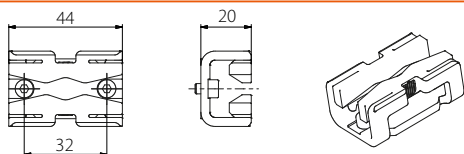

Klem

DK9.815

4