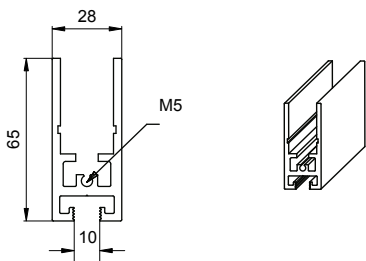

6 Boven/onderprofiel **DM0.458.***.■**