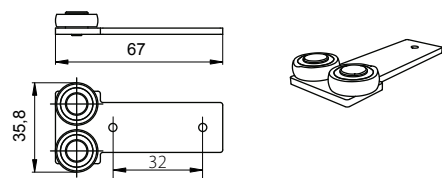

Bovengeleider

DK9.325

5