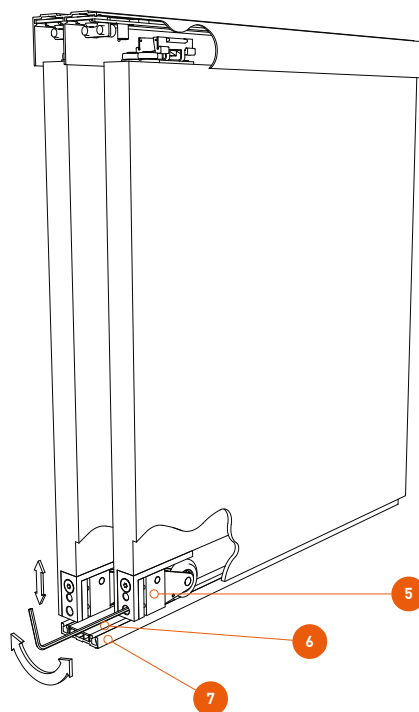

SYMFO 80 ONDERLOPEND

SCHUIFSYSTEEM VOOR HOUTEN PANELEN

SYMFO 80 omvat **onderlopende schuifsystemen** met bovengeleiding, voor een maximaal gewicht van **80 kg/paneel**.

Deze garnituur is geschikt voor houten panelen van 30 mm. De bevestiging van de rollen bevindt zich hier **centraal** onderaan in het paneel.

- In de hoogte verstelbaar
- Eenvoudige montage
- Soepele loop
- Inclusief rollende bovengeleiding en stoppers / vaststellers in bovenrail
- Esthetisch : geen rollen vrij zichtbaar
- Geen schroeven in onderrail zichtbaar dankzij een esthetisch en discreet afdekprofiel

GARNITUREN

doos met onderdelen **zonder profielen**

DK0.301 voor 1 deur

- 2 loopwielen
- 1 stopper-vaststeller bovenrail
- 1 klem
- 2 bovengeleiders
- vijzen
- montageplan

DK0.302 voor 2 deuren

- 4 loopwielen
- 2 stopper-vaststellers bovenrail
- 2 klemmen
- 4 bovengeleiders
- vijzen
- montageplan

DK0.303 voor 3 deuren

- 6 loopwielen
- 3 stopper-vaststellers bovenrail
- 3 klemmen
- 6 bovengeleiders
- vijzen
- montageplan

SETS

Een set omvat alle noodzakelijke onderdelen voor deuren met dagopening van 2 of 3 meter, met panelen van maximaal 1 of 1,5 m breed.

DK0.352. ■

- 2 deuren (B<1m)
- loopprefiel - L =2m

DK0.372. ■

- 2 deuren (B<1,5m)
- loopprefiel - L =3m

DK0.373. ■

- 3 deuren (B<1m)
- loopprefiel - L =3m

■ Profielen verkrijgbaar in aluminium (0), wit (1)