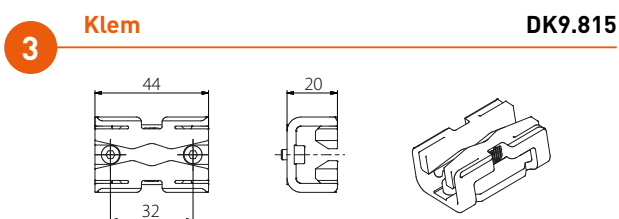

SETS

Een set omvat alle noodzakelijke onderdelen voor deuren met dagopening van 2 of 3 meter, met panelen van maximaal 1 of 1,5 meter breed en maximaal 2600 mm hoog. Naast de garnituur (type DK0.00X) en de boven- en onderrails (met afdekprofiel) zijn telkens de nodige omljstingsprofielen voor het bevestigen van de panelen (16 mm /19 mm) voorzien (met onderprofiel type DK0.478. xxx) alsook zelfklevende geleidingsstrips. De stoppers-vaststellers (2), klemmen (3) en bovengeleiders (4) zitten niet in deze set, en dienen apart bijbesteld te worden. vb.: DK0.902 (bovengeleiding voor 2 deuren) of DK0.903 (bovengeleiding voor 3 deuren).

DK0.152. ■

- 2 deuren (B<1m)
- loopprofiel - L =2m
- garnituur DK0.902 in optie

DK0.172. ■

- 2 deuren (B<1,5m)
- loopprofiel - L =3m
- garnituur DK0.902 in optie

DK0.173. ■

- 3 deuren (B<1m)
- loopprofiel - L =3m
- garnituur DK0.903 in optie

■ Profielen verkrijgbaar in aluminium (0), wit (1)

*** Profielen verkrijgbaar in lengtes van 200, 300 en 600cm, zijprofiel in lengtes van 260 en 530cm.

■ Profielen verkrijgbaar in aluminium (0), wit (1), verpakt per 4 per lengte.