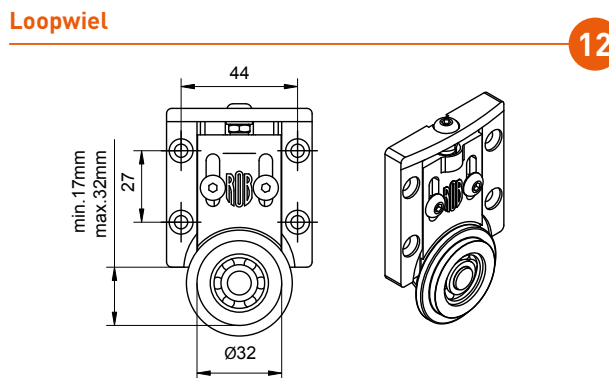

SETS

Een set omvat alle noodzakelijke onderdelen voor deuren met dagopening van 2 of 3 meter, met panelen van maximaal 1 of 1,5 meter breed en maximaal 2600 mm hoog. Naast de garnituur (type DK0.00X) en de boven- en onderrails (met afdekprofiel) zijn telkens de nodige omljstingsprofielen voor het bevestigen van de panelen (16 mm /19 mm) voorzien (met onderprofiel type DK0.478. xxx) alsook zelfklevende geleidingsstrips. De stoppers-vaststellers (2), klemmen (3) en bovengeleiders (4) zitten niet in deze set, en dienen apart bijbesteld te worden. vb.: DK0.902 (bovengeleiding voor 2 deuren) of DK0.903 (bovengeleiding voor 3 deuren).

DK0.152. ■

- 2 deuren (B<1m)
- loopprofiel - L =2m
- garnituur DK0.902 in optie

DK0.172. ■

- 2 deuren (B<1,5m)
- loopprofiel - L =3m
- garnituur DK0.902 in optie

DK0.173. ■

- 3 deuren (B<1m)
- loopprofiel - L =3m
- garnituur DK0.903 in optie

■ Profielen verkrijgbaar in aluminium (0), wit (1)

*** Profielen verkrijgbaar in lengtes van 200, 300 en 600cm, zijprofiel in lengtes van 260 en 530cm.

■ Profielen verkrijgbaar in aluminium (0), wit (1), verpakt per 4 per lengte.