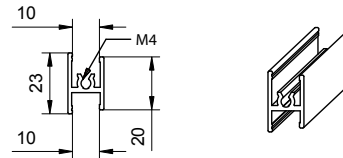

Tussenprofiel

DK0.448.***. ■

10