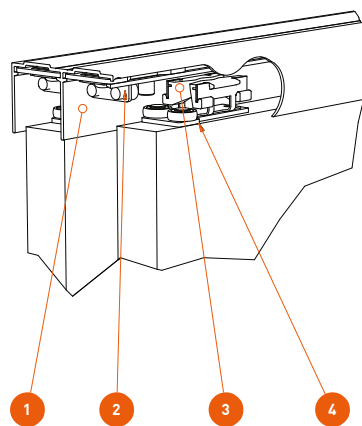

SYMFO 80 ONDERLOPEND

SCHUIFSYSTEEM VOOR HOUTEN PANELEN

SYMFO 80 omvat **onderlopende schuifsystemen** met bovengeleiding, voor een maximaal gewicht van **80 kg/paneel**.

Deze garnituur is geschikt voor houten panelen van 30 mm. De bevestiging van de rollen bevindt zich hier **centraal** onderaan in het paneel.

- In de hoogte verstelbaar
- Eenvoudige montage
- Soepele loop
- Inclusief rollende bovengeleiding en stoppers / vaststellers in bovenrail
- Esthetisch : geen rollen vrij zichtbaar
- Geen schroeven in onderrail zichtbaar dankzij een esthetisch en discreet afdekprofiel

GARNITUREN

doos met onderdelen **zonder profielen**

DK0.301 voor 1 deur

- 2 loopwielen
- 1 stopper-vaststeller bovenrail
- 1 klem
- 2 bovengeleiders
- vijzen
- montageplan

DK0.302 voor 2 deuren

- 4 loopwielen
- 2 stopper-vaststellers bovenrail
- 2 klemmen
- 4 bovengeleiders
- vijzen
- montageplan

DK0.303 voor 3 deuren

- 6 loopwielen
- 3 stopper-vaststellers bovenrail
- 3 klemmen
- 6 bovengeleiders
- vijzen
- montageplan

SETS

Een set omvat alle noodzakelijke onderdelen voor deuren met dagopening van 2 of 3 meter, met panelen van maximaal 1 of 1,5 m breed.

DK0.352. ■

- 2 deuren (B<1m)
- loopprefiel - L =2m

DK0.372. ■

- 2 deuren (B<1,5m)
- loopprefiel - L =3m

DK0.373. ■

- 3 deuren (B<1m)
- loopprefiel - L =3m

■ Profielen verkrijgbaar in aluminium (0), wit (1)