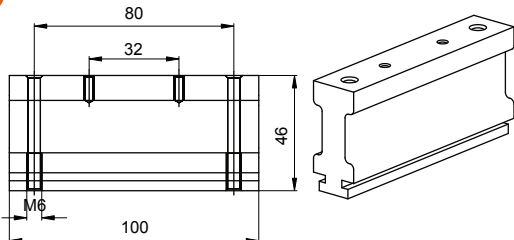

5 Bevestigingsstuk bovengleider **DK9.325**