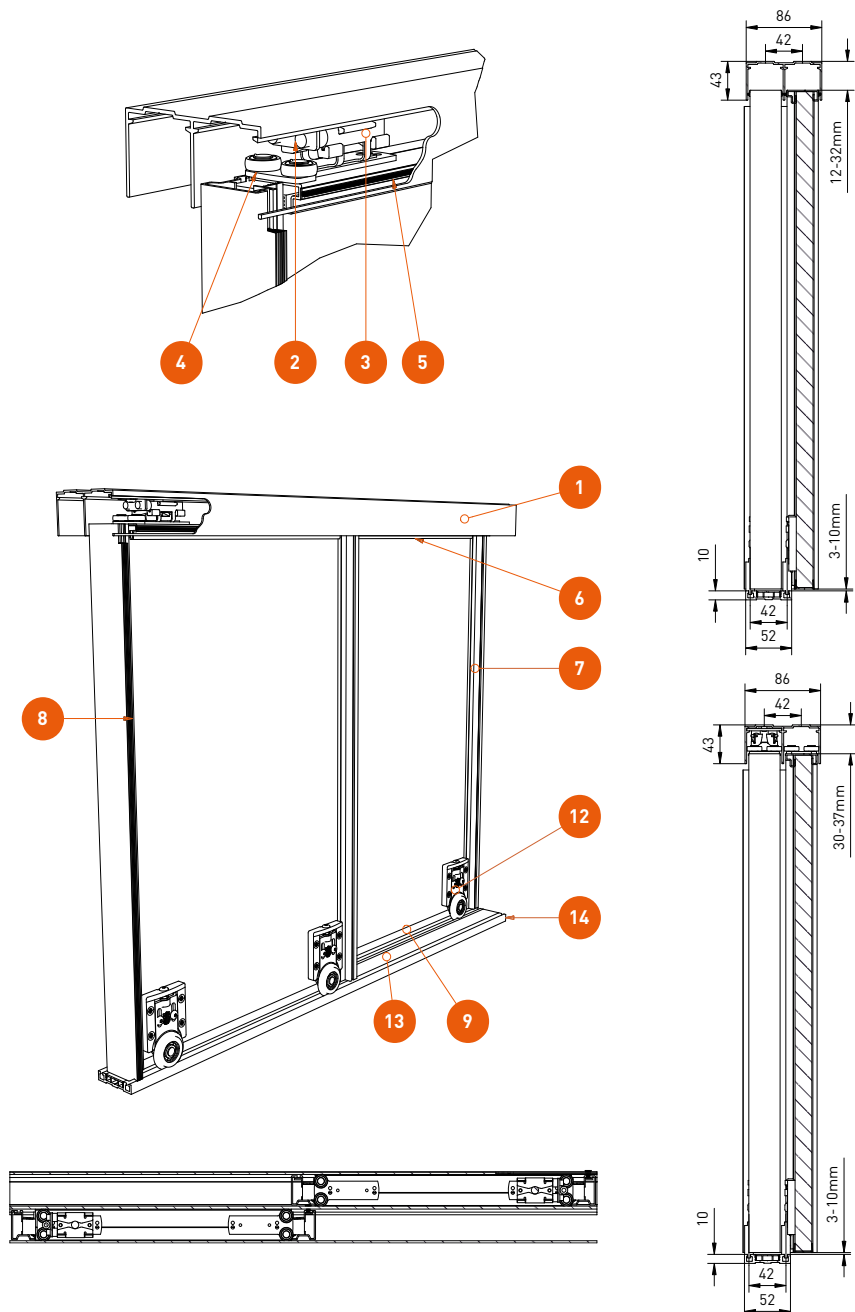

SETS

Een set omvat alle noodzakelijke onderdelen voor deuren met dagopening van 2 of 3 meter, met panelen van maximaal 1 of 1,5 meter breed en maximaal 2600 mm hoog. Naast de garnituur (type DK0.00X) en de boven- en onderrails (met afdekprofiel) zijn telkens de nodige omljstingsprofielen voor het bevestigen van de panelen (16 mm /19 mm) voorzien (met onderprofiel type DK0.478. xxx) alsook zelfklevende geleidingsstrips. De stoppers-vaststellers (2), klemmen (3) en bovengeleiders (4) zitten niet in deze set, en dienen apart bijbesteld te worden. vb.: DK0.902 (bovengeleiding voor 2 deuren) of DK0.903 (bovengeleiding voor 3 deuren).