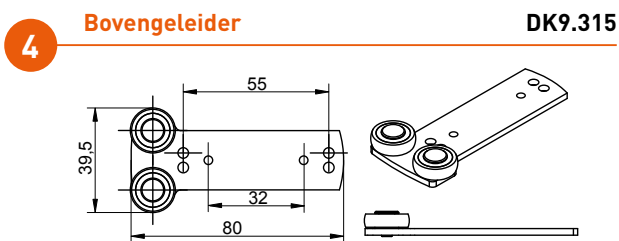

SETS

Een set omvat alle noodzakelijke onderdelen voor deuren met dagopening van 2 of 3 meter, met panelen van maximaal 1 of 1,5 meter breed en maximaal 2600 mm hoog. Naast de garnituur (type DK0.00X) en de boven- en onderrails (met afdekprofiel) zijn telkens de nodige omljstingsprofielen voor het bevestigen van de panelen (16 mm /19 mm) voorzien (met onderprofiel type DK0.478. xxx) alsook zelfklevende geleidingsstrips. De stoppers-vaststellers (2), klemmen (3) en bovengeleiders (4) zitten niet in deze set, en dienen apart bijbesteld te worden. vb.: DK0.902 (bovengeleiding voor 2 deuren) of DK0.903 (bovengeleiding voor 3 deuren).

DK0.152. ■

- 2 deuren (B<1m)
- loopprofiel - L =2m
- garnituur DK0.902 in optie

DK0.172. ■

- 2 deuren (B<1,5m)
- loopprofiel - L =3m
- garnituur DK0.902 in optie

DK0.173. ■

- 3 deuren (B<1m)
- loopprofiel - L =3m
- garnituur DK0.903 in optie

■ Profielen verkrijgbaar in aluminium (0), wit (1)

*** Profielen verkrijgbaar in lengtes van 200, 300 en 600cm, zijprofiel in lengtes van 260 en 530cm.

■ Profielen verkrijgbaar in aluminium (0), wit (1), verpakt per 4 per lengte.