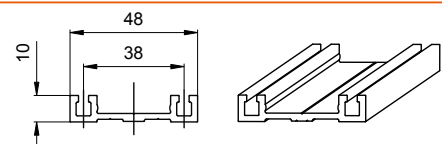

Onderloopprofiel

DK0.138.***.■

*** Profielen verkrijgbaar in lengtes van 200, 300 en 600cm.

■ Profielen verkrijgbaar in aluminium (0), wit (1), verpakt per 4 per lengte.

DK0.138.300.1 = Onderloopprofiel **DK0.138** met een lengte van **300cm** in wit **1**