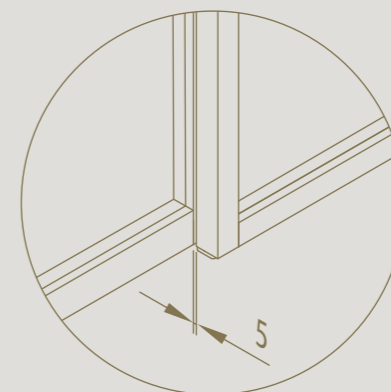

Fermeture de porte magnétique magnotica® pro
intégrée de manière invisible

Intégration discrète de
la charnière invisible tyo

DIVINA

PORTE COULISSANTE

Une porte coulissante alignée à sa paroi fixe.

Le profil supérieur encastré garantit que tous les profils s'alignent bien en hauteur

Finition identique des deux côtés de la porte coulissante

DIVINA

Portes coulissantes équipées d'un double système softclose

Seulement 5 mm d'espace entre le mur et la porte

DIVINA

COMPOSITION D'ANGLE

Le profil d'angle offre la possibilité de relier les parois
et de réaliser des pièces entières avec divina®.