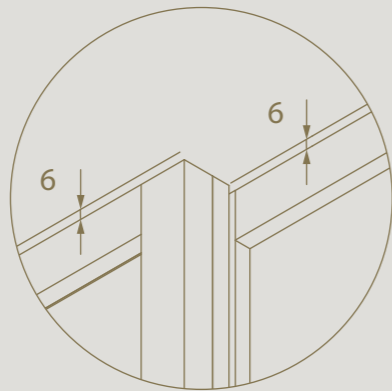

Fermeture de porte magnétique magnotica® pro
intégrée de manière invisible

Intégration discrète de
la charnière invisible tyo

DIVINA

PORTE COULISSANTE

Une porte coulissante alignée à sa paroi fixe.

Le profil supérieur encastré garantit que tous les profils s'alignent bien en hauteur

Finition identique des deux côtés de la porte coulissante

DIVINA

Portes coulissantes équipées d'un double système softclose

Seulement 5 mm d'espace entre le mur et la porte

DIVINA

COMPOSITION D'ANGLE

Le profil d'angle offre la possibilité de relier les parois
et de réaliser des pièces entières avec divina®.