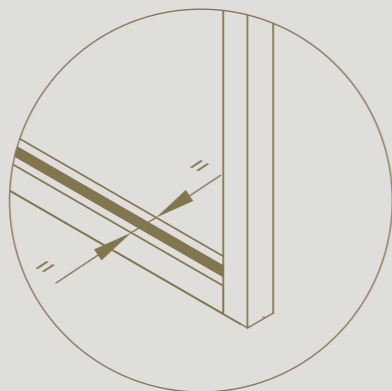

Fermeture de porte magnétique magnotica® pro
intégrée de manière invisible

Intégration discrète de
la charnière invisible tyo

DIVINA

PORTE COULISSANTE

Une porte coulissante alignée à sa paroi fixe.

Le profil supérieur encastré garantit que tous les profils s'alignent bien en hauteur

Finition identique des deux côtés de la porte coulissante

DIVINA

Portes coulissantes équipées d'un double système softclose

Seulement 5 mm d'espace entre le mur et la porte

DIVINA

COMPOSITION D'ANGLE

Le profil d'angle offre la possibilité de relier les parois
et de réaliser des pièces entières avec divina®.