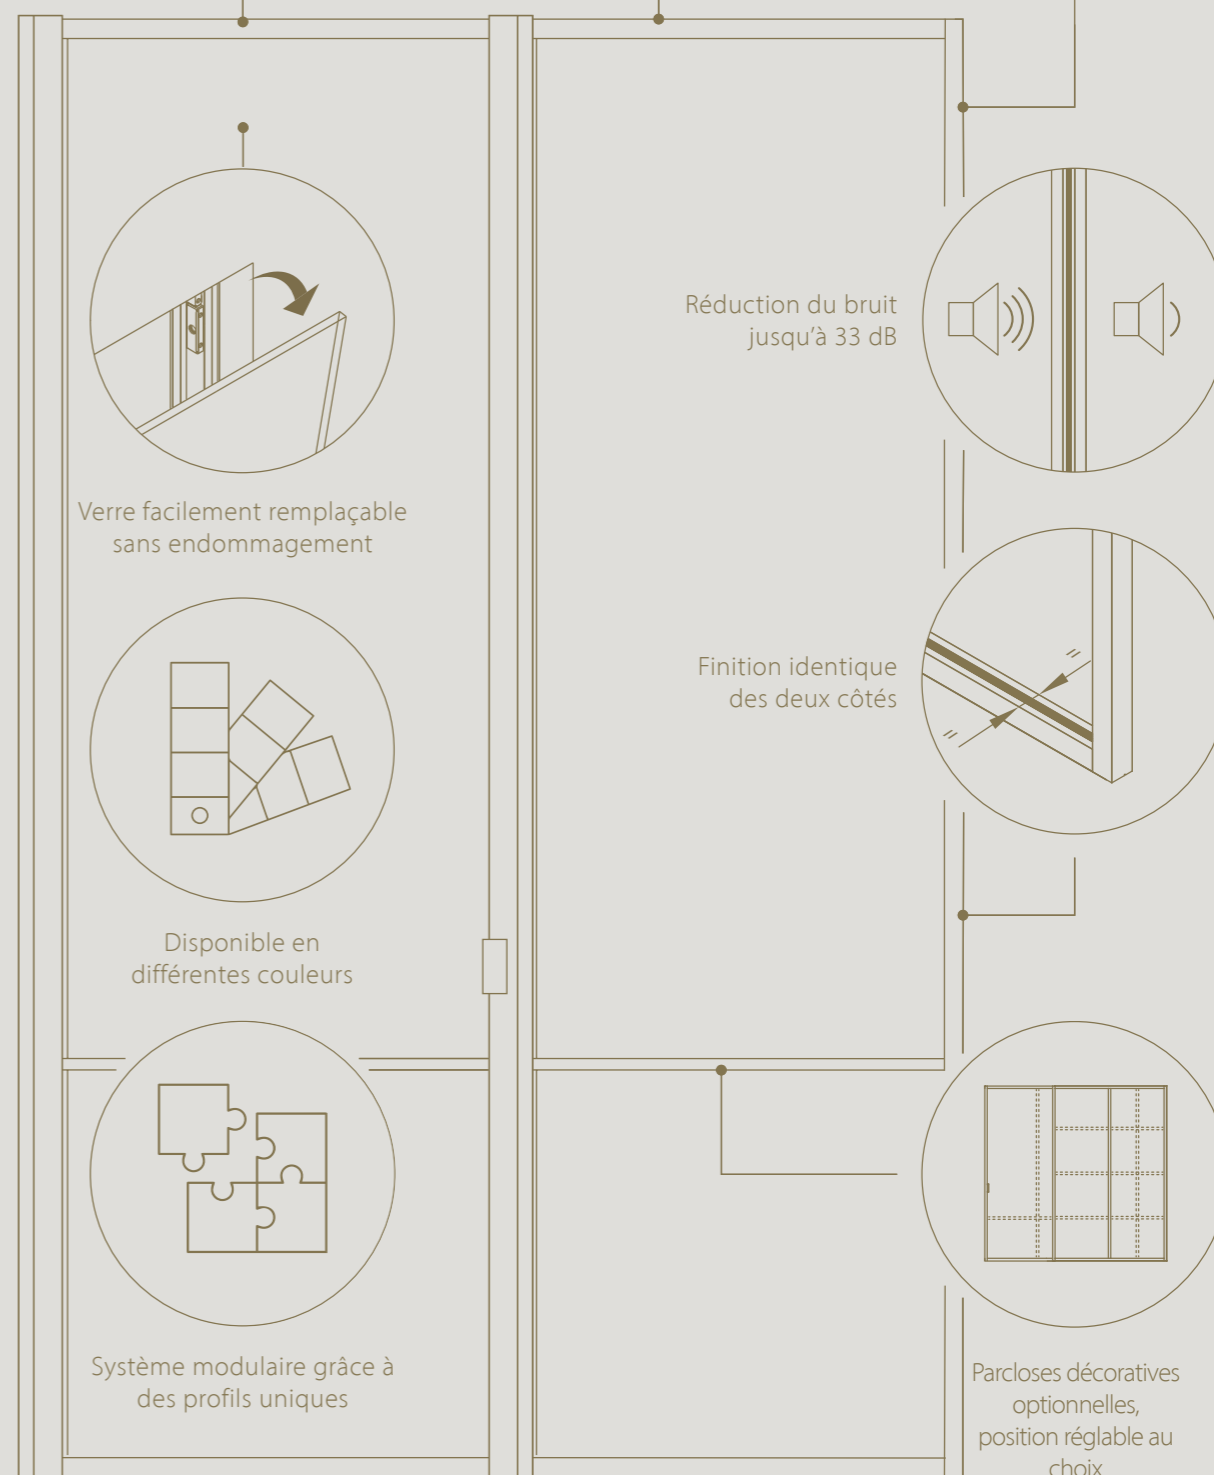

Possibilité d'ajustement en hauteur

Réglable en 2D pour un alignement précis avec le sol et le plafond

Profils minimalistes de 35 mm de large convenant à différentes épaisseurs de verre

Verre facilement remplaçable sans endommagement

Disponible en différentes couleurs

Système modulaire grâce à des profils uniques

Réduction du bruit jusqu'à 33 dB

Finition identique des deux côtés

Parcloles décoratives optionnelles, position réglable au choix

CONFIGURATIONS

DIVINA

PAROI FIXE

Grâce aux parois vitrées divina®, les espaces sont facilement divisés sans perte de lumière.

Les parois en verre divina® offrent une réduction du bruit jusqu'à 33 dB (ISO 717-1)

Un élément minimaliste et raffiné pour tout intérieur.

Fermeture de porte magnétique magnotica® pro
intégrée de manière invisible

Intégration discrète de la
charnière invisible tyo

Réglable en 3D pour un alignement
précis avec le sol, le mur et le plafond