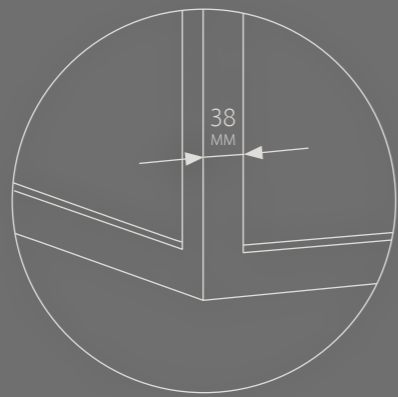

Finition identique des deux côtés de la porte coulissante

DIVINA

Portes coulissantes équipées d'un double système softclose

Seulement 5 mm d'espace entre le mur et la porte

DIVINA

COMPOSITION D'ANGLE

Le profil d'angle offre la possibilité de relier les parois
et de réaliser des pièces entières avec divina®.