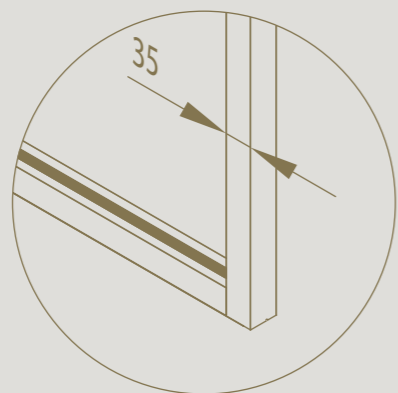

Possibilité d'ajustement en hauteur

Réglable en 2D pour un alignement précis avec le sol et le plafond

Profils minimalistes de 35 mm de large convenant à différentes épaisseurs de verre

Verre facilement remplaçable sans endommagement

DIVINA

POTEAU DE TERMINAISON

Un poteau de terminaison offre la possibilité d'obtenir
une belle finition de la paroi fixe.

Profil latéral épuré de 35 mm,
en harmonie avec les autres profils

DIVINA

PORTE BATTANTE

Un élément minimaliste et raffiné pour tout intérieur.

Fermeture de porte magnétique magnotica® pro
intégrée de manière invisible

Intégration discrète de la
charnière invisible tyo

Réglable en 3D pour un alignement
précis avec le sol, le mur et le plafond