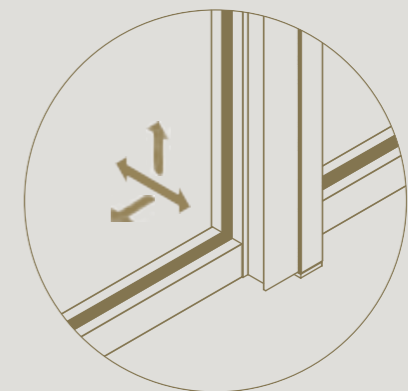

Possibilité d'ajustement en hauteur

Réglable en 2D pour un alignement précis avec le sol et le plafond

Profils minimalistes de 35 mm de large convenant à différentes épaisseurs de verre

Verre facilement remplaçable sans endommagement

DIVINA

POTEAU DE TERMINAISON

Un poteau de terminaison offre la possibilité d'obtenir
une belle finition de la paroi fixe.

Profil latéral épuré de 35 mm,
en harmonie avec les autres profils

DIVINA

PORTE BATTANTE

Un élément minimaliste et raffiné pour tout intérieur.

Fermeture de porte magnétique magnotica® pro
intégrée de manière invisible

Intégration discrète de la
charnière invisible tyo

Réglable en 3D pour un alignement
précis avec le sol, le mur et le plafond