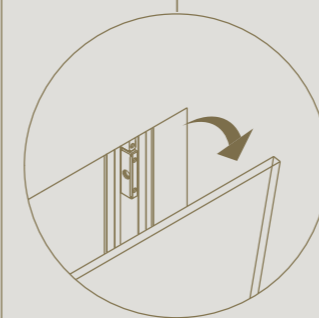

Possibilité d'ajustement en hauteur

Réglable en 2D pour un alignement précis avec le sol et le plafond

Profils minimalistes de 35 mm de large convenant à différentes épaisseurs de verre

Verre facilement remplaçable sans endommagement