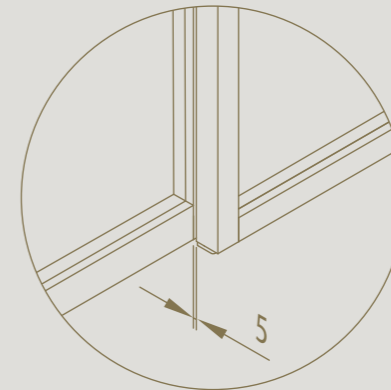

Fermeture de porte magnétique magnotica® pro
intégrée de manière invisible

Intégration discrète de
la charnière invisible tyo

DIVINA

PORTE COULISSANTE

Une porte coulissante alignée à sa paroi fixe.

Le profil supérieur encastré garantit que tous les profils s'alignent bien en hauteur

Finition identique des deux côtés de la porte coulissante

DIVINA

Portes coulissantes équipées d'un double système softclose

Seulement 5 mm d'espace entre le mur et la porte

DIVINA

COMPOSITION D'ANGLE

Le profil d'angle offre la possibilité de relier les parois
et de réaliser des pièces entières avec divina®.

Aucune différence visible entre le profil
d'angle fin et les profils standards

AJOUTEZ DE LA COULEUR À VOTRE ESPACE

8 couleurs disponibles sur demande

Divina dispose d'une large gamme de couleurs
et peut être fait sur mesure pour ajouter une
touche personnelle à n'importe quel espace.*