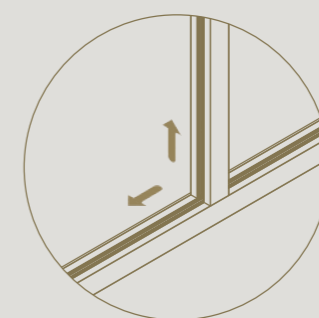

Possibilité d'ajustement en hauteur

Réglable en 2D pour un alignement précis avec le sol et le plafond

Profils minimalistes de 35 mm de large convenant à différentes épaisseurs de verre

Verre facilement remplaçable sans endommagement