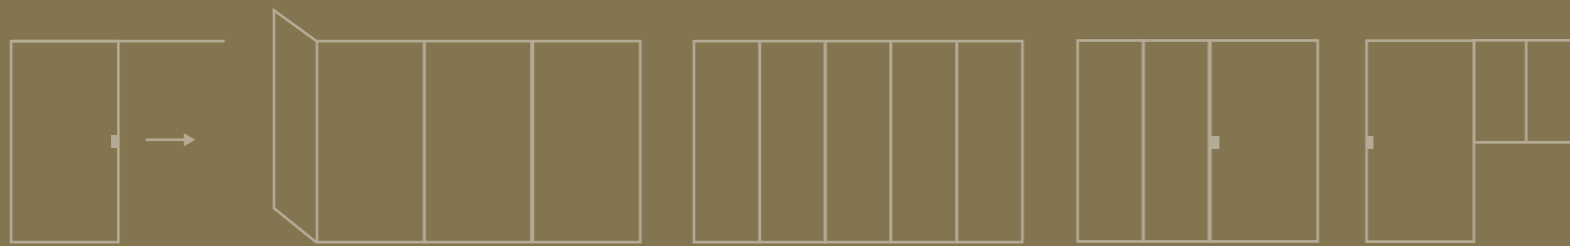

Possibilité d'ajustement en hauteur

Réglable en 2D pour un alignement précis avec le sol et le plafond

Profils minimalistes de 35 mm de large convenant à différentes épaisseurs de verre

Verre facilement remplaçable sans endommagement

Disponible en différentes couleurs

Système modulaire grâce à des profils uniques

Réduction du bruit jusqu'à 33 dB

Finition identique des deux côtés

Parcloles décoratives optionnelles, position réglable au choix

DIVINA

POTEAU DE TERMINAISON

Un poteau de terminaison offre la possibilité d'obtenir
une belle finition de la paroi fixe.

Profil latéral épuré de 35 mm,
en harmonie avec les autres profils

DIVINA

PORTE BATTANTE