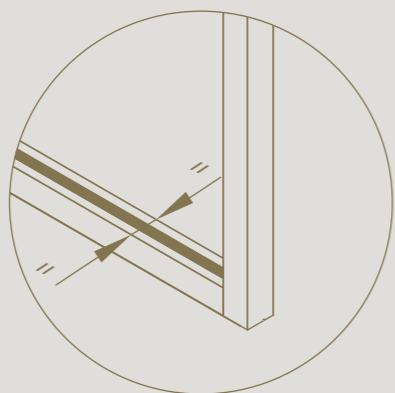

Fermeture de porte magnétique magnotica® pro
intégrée de manière invisible

Intégration discrète de
la charnière invisible tyo

DIVINA

PORTE COULISSANTE

Une porte coulissante alignée à sa paroi fixe.

Le profil supérieur encastré garantit que tous les profils s'alignent bien en hauteur

Finition identique des deux côtés de la porte coulissante

DIVINA

Portes coulissantes équipées d'un double système softclose

Seulement 5 mm d'espace entre le mur et la porte

DIVINA

COMPOSITION D'ANGLE

Le profil d'angle offre la possibilité de relier les parois
et de réaliser des pièces entières avec divina®.