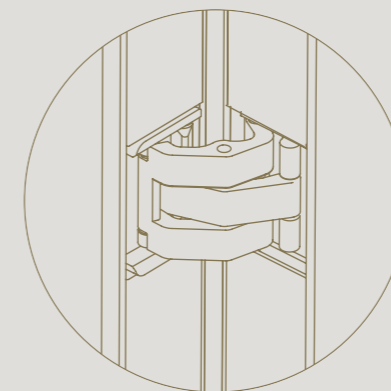

Possibilité d'ajustement en hauteur

Réglable en 2D pour un alignement précis avec le sol et le plafond

Profils minimalistes de 35 mm de large convenant à différentes épaisseurs de verre

Verre facilement remplaçable sans endommagement

DIVINA

POTEAU DE TERMINAISON

Un poteau de terminaison offre la possibilité d'obtenir
une belle finition de la paroi fixe.

Profil latéral épuré de 35 mm,
en harmonie avec les autres profils

DIVINA

PORTE BATTANTE

Un élément minimaliste et raffiné pour tout intérieur.

Fermeture de porte magnétique magnotica® pro
intégrée de manière invisible

Intégration discrète de la
charnière invisible tyo

Réglable en 3D pour un alignement
précis avec le sol, le mur et le plafond