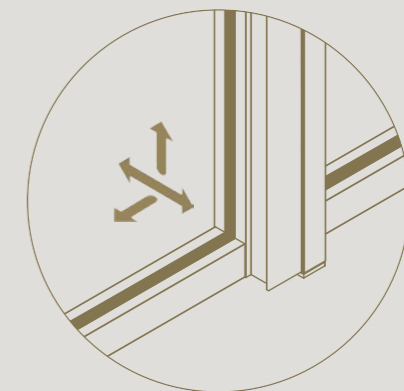

Possibilité d'ajustement en hauteur

Réglable en 2D pour un alignement précis avec le sol et le plafond

Profils minimalistes de 35 mm de large convenant à différentes épaisseurs de verre

Verre facilement remplaçable sans endommagement

DIVINA

POTEAU DE TERMINAISON

Un poteau de terminaison offre la possibilité d'obtenir
une belle finition de la paroi fixe.

Profil latéral épuré de 35 mm,
en harmonie avec les autres profils

DIVINA

PORTE BATTANTE

Un élément minimaliste et raffiné pour tout intérieur.

Fermeture de porte magnétique magnotica® pro
intégrée de manière invisible

Intégration discrète de la
charnière invisible tyo

Réglable en 3D pour un alignement
précis avec le sol, le mur et le plafond