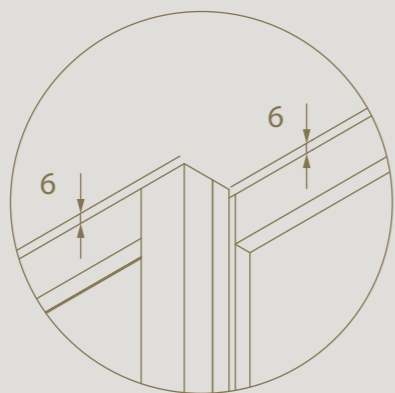

Fermeture de porte magnétique magnotica® pro
intégrée de manière invisible

Intégration discrète de
la charnière invisible tyo

DIVINA

PORTE COULISSANTE

Une porte coulissante alignée à sa paroi fixe.

Le profil supérieur encastré garantit que tous les profils s'alignent bien en hauteur

Finition identique des deux côtés de la porte coulissante

DIVINA

Portes coulissantes équipées d'un double système softclose

Seulement 5 mm d'espace entre le mur et la porte

DIVINA

COMPOSITION D'ANGLE

Le profil d'angle offre la possibilité de relier les parois
et de réaliser des pièces entières avec divina®.