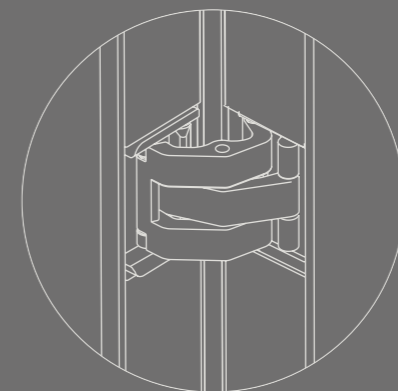

Possibilité d'ajustement en hauteur

Réglable en 2D pour un alignement précis avec le sol et le plafond

Profils minimalistes de 35 mm de large convenant à différentes épaisseurs de verre

Verre facilement remplaçable sans endommagement

Un élément minimaliste et raffiné pour tout intérieur.

Fermeture de porte magnétique magnotica® pro
intégrée de manière invisible

Intégration discrète de la
charnière invisible tyo

Réglable en 3D pour un alignement
précis avec le sol, le mur et le plafond

Porte active et porte passive avec les mêmes profils fins

Doté d'un battement de porte

DIVINA

PAROI FIXE AVEC PORTE BATTANTE

La paroi fixe divina® avec porte battante vous permet de fermer un espace, sans pour autant perdre l'esprit ouvert de votre intérieur.

Fermeture de porte magnétique magnotica® pro
intégrée de manière invisible

Intégration discrète de
la charnière invisible tyo

DIVINA

PORTE COULISSANTE

Une porte coulissante alignée à sa paroi fixe.

Le profil supérieur encastré garantit que tous les profils s'alignent bien en hauteur