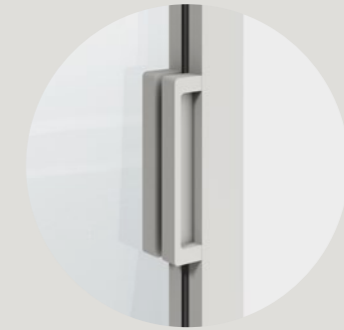

Possibilité d'ajustement en hauteur

Réglable en 2D pour un alignement précis avec le sol et le plafond

Profils minimalistes de 35 mm de large convenant à différentes épaisseurs de verre

Verre facilement remplaçable sans endommagement

Un élément minimaliste et raffiné pour tout intérieur.

Fermeture de porte magnétique magnotica® pro
intégrée de manière invisible

Intégration discrète de la
charnière invisible tyo

Réglable en 3D pour un alignement
précis avec le sol, le mur et le plafond

*PROJETS SUR MESURE :
CONTACTEZ-NOUS POUR PLUS D'INFORMATIONS INFO@ARLU.BE

ACCESSOIRES

POIGNÉE ÉLÉGANTE

PORTE BATTANTE

PORTE COULISSANTE

STANDARD

SUR DEMANDE

SERRURE CYLINDRIQUE