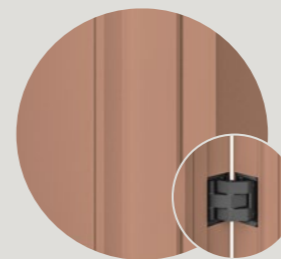

COULEURS SUR DEMANDE

ROSA TXT3012