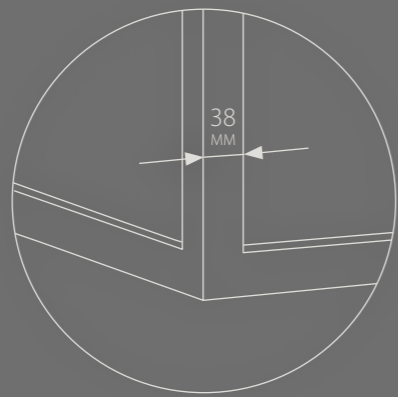

Finition identique des deux côtés de la porte coulissante

DIVINA

Portes coulissantes équipées d'un double système softclose

Seulement 5 mm d'espace entre le mur et la porte

DIVINA

COMPOSITION D'ANGLE

Le profil d'angle offre la possibilité de relier les parois
et de réaliser des pièces entières avec divina®.