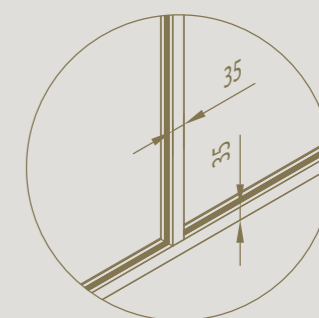

Possibilité d'ajustement en hauteur

Réglable en 2D pour un alignement précis avec le sol et le plafond

Profils minimalistes de 35 mm de large convenant à différentes épaisseurs de verre

Verre facilement remplaçable sans endommagement