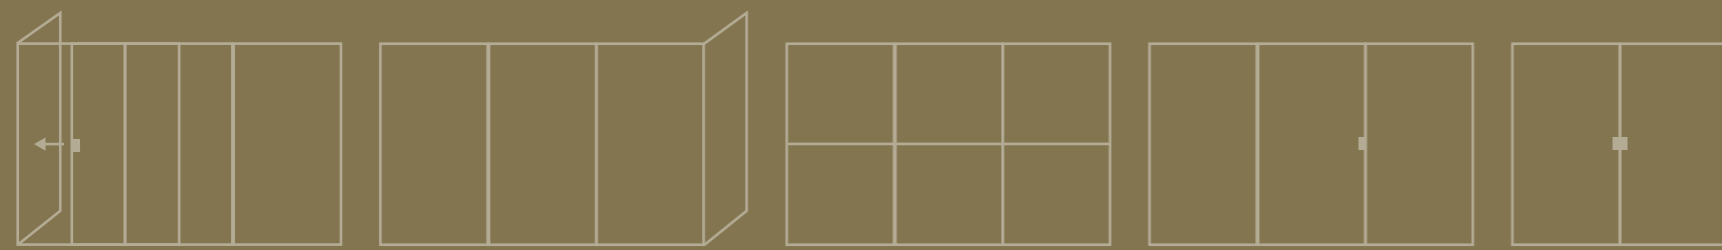

Possibilité d'ajustement en hauteur

Réglable en 2D pour un alignement précis avec le sol et le plafond

Profils minimalistes de 35 mm de large convenant à différentes épaisseurs de verre

Verre facilement remplaçable sans endommagement

Disponible en différentes couleurs

Système modulaire grâce à des profils uniques

Réduction du bruit jusqu'à 33 dB

Finition identique des deux côtés

Parcloles décoratives optionnelles, position réglable au choix

DIVINA

POTEAU DE TERMINAISON

Un poteau de terminaison offre la possibilité d'obtenir
une belle finition de la paroi fixe.

Profil latéral épuré de 35 mm,
en harmonie avec les autres profils

DIVINA

PORTE BATTANTE

Un élément minimaliste et raffiné pour tout intérieur.

Fermeture de porte magnétique magnotica® pro
intégrée de manière invisible

Intégration discrète de la
charnière invisible tyo

Réglable en 3D pour un alignement
précis avec le sol, le mur et le plafond