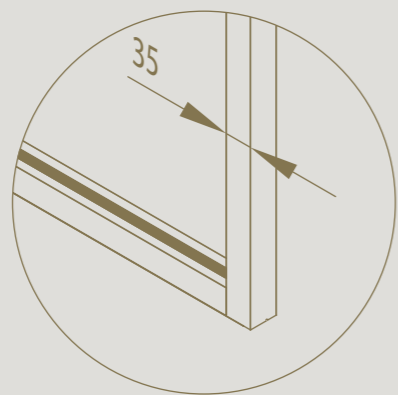

Possibilité d'ajustement en hauteur

Réglable en 2D pour un alignement précis avec le sol et le plafond

Profils minimalistes de 35 mm de large convenant à différentes épaisseurs de verre

Verre facilement remplaçable sans endommagement

DIVINA

POTEAU DE TERMINAISON

Un poteau de terminaison offre la possibilité d'obtenir
une belle finition de la paroi fixe.

Profil latéral épuré de 35 mm,
en harmonie avec les autres profils

DIVINA

PORTE BATTANTE

Un élément minimaliste et raffiné pour tout intérieur.

Fermeture de porte magnétique magnotica® pro
intégrée de manière invisible

Intégration discrète de la
charnière invisible tyo

Réglable en 3D pour un alignement
précis avec le sol, le mur et le plafond