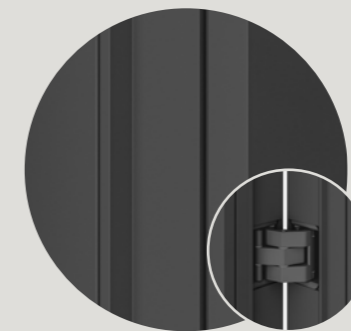

GRIS TXT7016