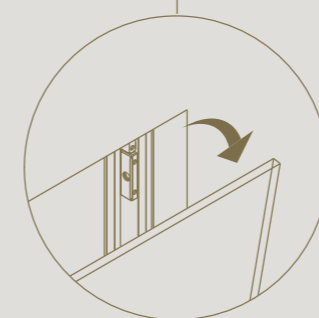

Possibilité d'ajustement en hauteur

Réglable en 2D pour un alignement précis avec le sol et le plafond

Profils minimalistes de 35 mm de large convenant à différentes épaisseurs de verre

Verre facilement remplaçable sans endommagement