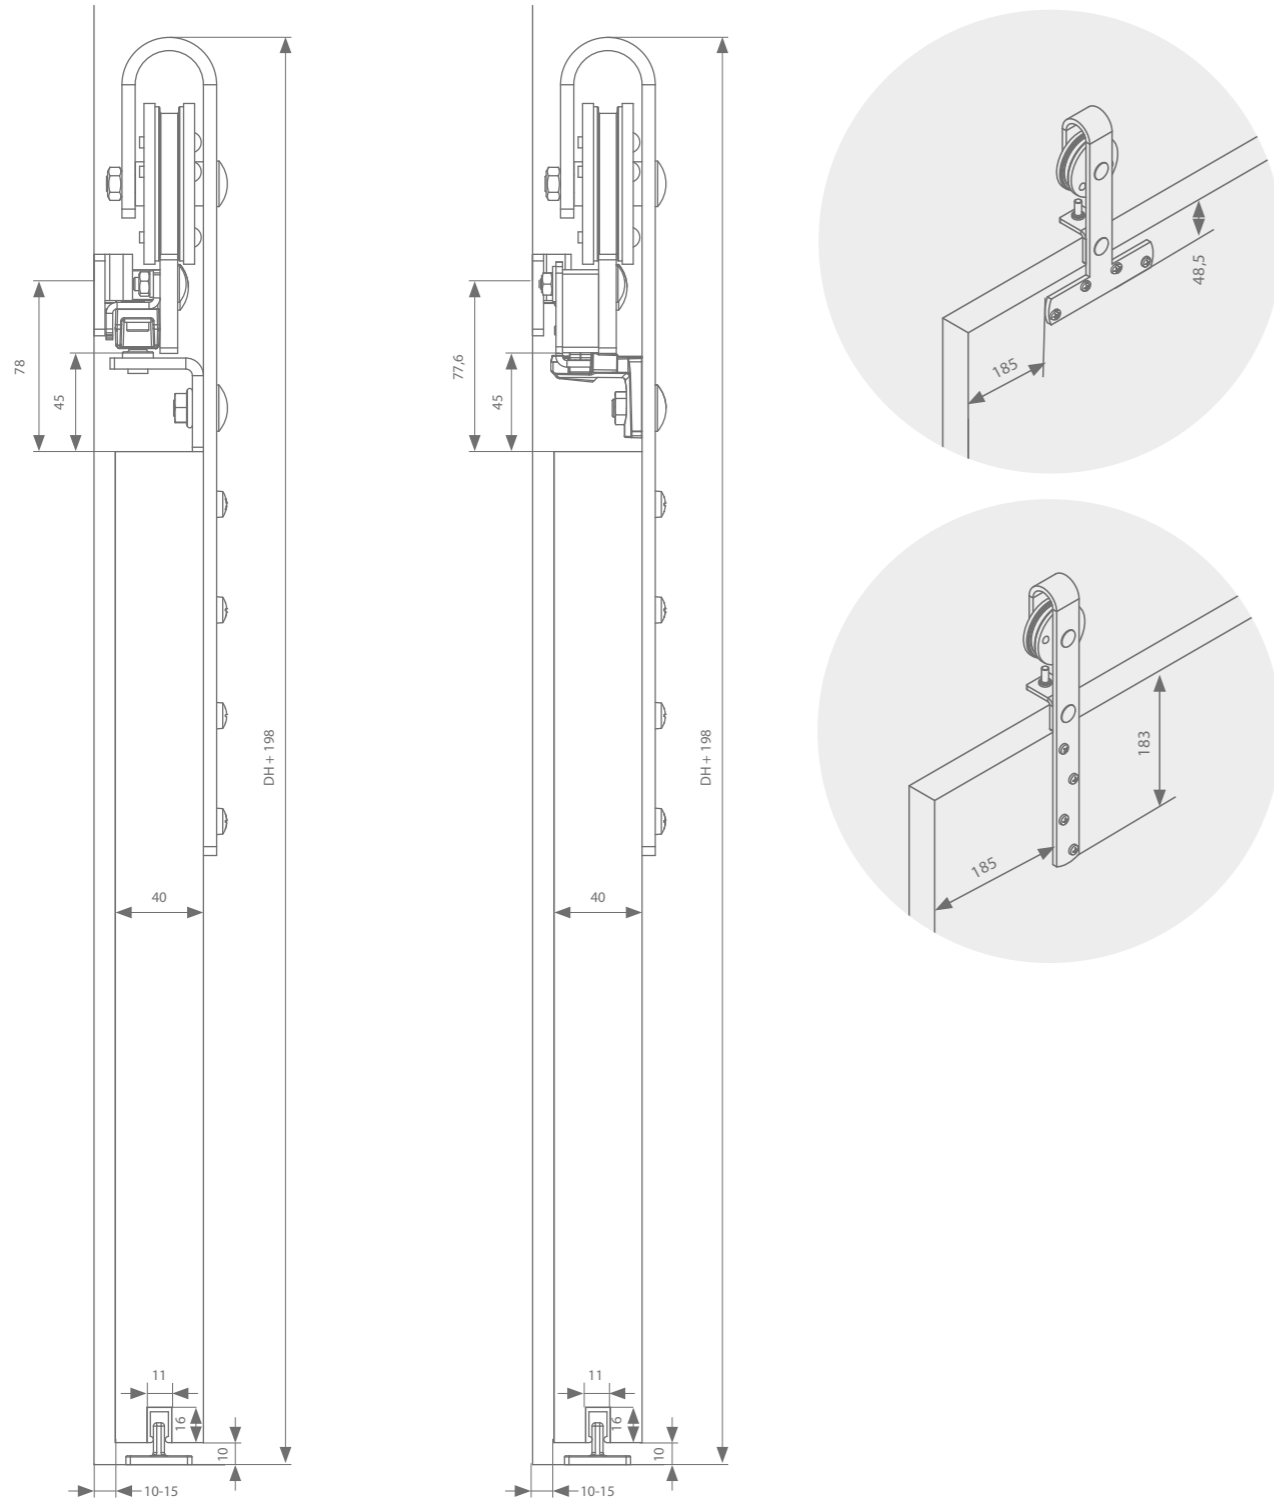

Minimalistische architectuur zweert nu eenmaal bij strakke lijnen en een 'terug naar de essentie'-mentaliteit. Op het vlak van binnendeuren resulteert dat in ingewerkt deurbeslag, onzichtbaar geïntegreerde technieken, deurlijsten en plinten voor draai-, schuif- en pivoterende deuren.

loft (100 kg)

Technische tekening

2 x stopper

2 x softclose

Loft zwart (RAL 9005)

	Max. deurbreedte	Lengte	Artikelnummer
Profiel met beugels - zwart	730 mm	1420 mm	470.282.073.22
	780 mm	1520 mm	470.282.078.22
	830 mm	1620 mm	470.282.083.22
	880 mm	1720 mm	470.282.088.22
	930 mm	1820 mm	470.282.093.22
	980 mm	1920 mm	470.282.098.22
	1030 mm	2020 mm	470.282.103.22
	1080 mm	2120 mm	470.282.108.22
	1130 mm	2220 mm	470.282.113.22
	1180 mm	2320 mm	470.282.118.22
	1230 mm	2420 mm	470.282.123.22
	1350 mm	2700 mm	470.282.135.22
	1500 mm	3000 mm	470.282.150.22
	1750 mm	3500 mm	470.282.175.22
	2000 mm	4000 mm	470.282.200.22
Ondergeleidingsprofiel (optioneel)		1000 mm	510.608.100
		1250 mm	510.608.125
		1500 mm	510.608.150
		2000 mm	510.608.200