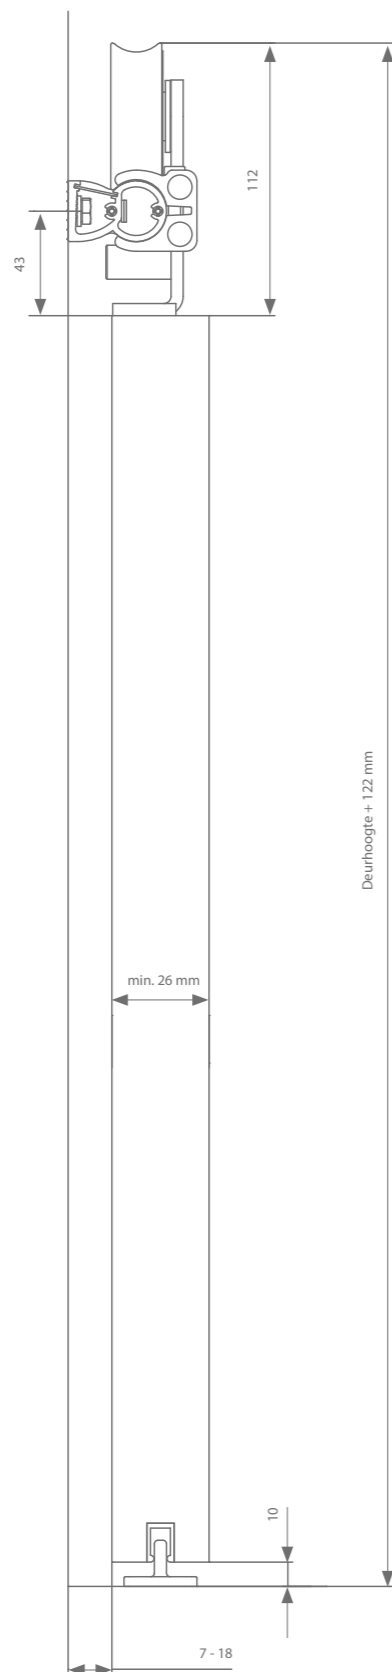

square (80 kg)

Technische tekening

stel uw set samen 

Square zwart (RAL 9005)

	Max. deurbreedte	Lengte	Artikelnummer
Profiel met beugels - zwart	930 mm	1860 mm	470.234.093
	1230 mm	2460 mm	470.234.123
Garnituur			470.334
Ondergeleidingsprofiel (optioneel)		1000 mm	510.608.100
		1250 mm	510.608.125

Square grijs (geanodiseerd aluminium)

	Max. deurbreedte	Lengte	Artikelnummer
Profiel met beugels - grijs	930 mm	1860 mm	470.238.093
	1230 mm	2460 mm	470.238.123
Garnituur			470.338
Ondergeleidingsprofiel (optioneel)		1000 mm	510.608.100
		1250 mm	510.608.125

visitop alu (80 kg)

Technische tekening

Visitop alu zwart (RAL 9005)

	Max. deurbreedte	Lengte	Artikelnummer
Profiel - zwart	730 mm	1460 mm	471.638.146.04
	830 mm	1660 mm	471.638.166.04
	930 mm	1860 mm	471.638.186.04
	1500 mm	3000 mm	471.638.300.04
Garnituur			470.641.04
Ondergeleidingsprofiel (optioneel)		1000 mm	510.608.100
		1500 mm	510.608.150

Visitop alu wit (RAL 9016)

	Max. deurbreedte	Lengte	Artikelnummer
Profiel - wit	730 mm	1460 mm	471.638.146.03
	830 mm	1660 mm	471.638.166.03
	930 mm	1860 mm	471.638.186.03
	1500 mm	3000 mm	471.638.300.03
Garnituur			470.641.03
Ondergeleidingsprofiel (optioneel)		1000 mm	510.608.100
		1500 mm	510.608.150