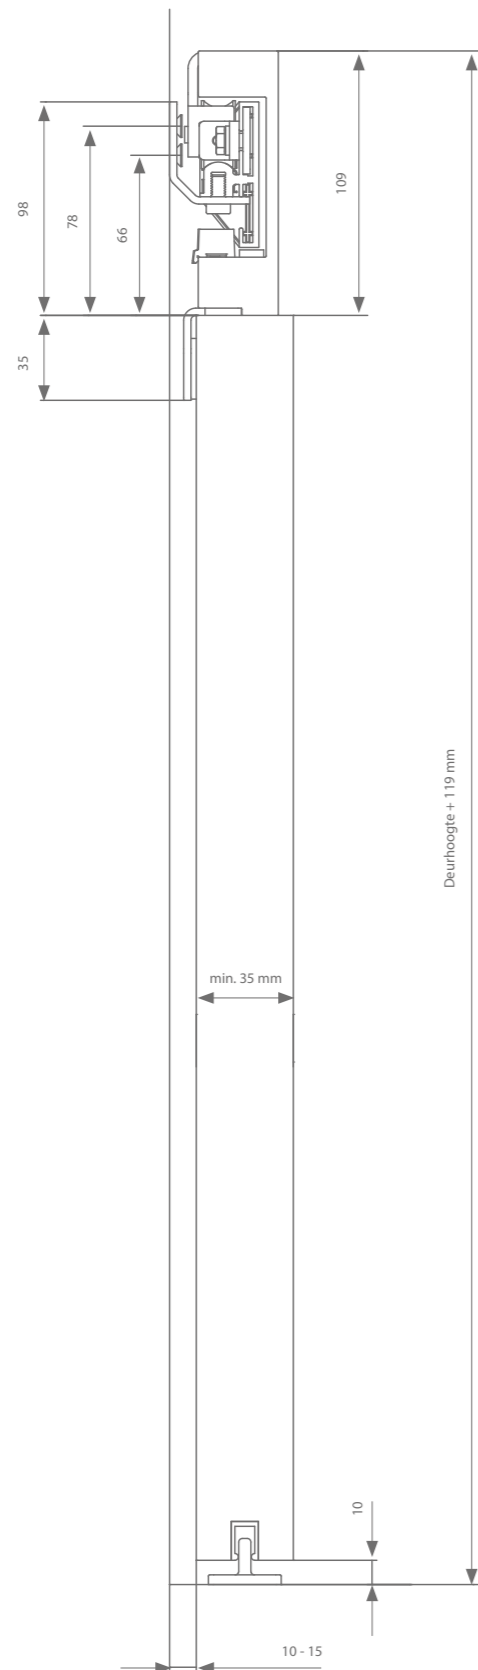

loft (100 kg)

Technische tekening

2 x stopper

2 x softclose

Loft zwart (RAL 9005)

	Max. deurbreedte	Lengte	Artikelnummer
Profiel met beugels - zwart	730 mm	1420 mm	470.282.073.22
	780 mm	1520 mm	470.282.078.22
	830 mm	1620 mm	470.282.083.22
	880 mm	1720 mm	470.282.088.22
	930 mm	1820 mm	470.282.093.22
	980 mm	1920 mm	470.282.098.22
	1030 mm	2020 mm	470.282.103.22
	1080 mm	2120 mm	470.282.108.22
	1130 mm	2220 mm	470.282.113.22
	1180 mm	2320 mm	470.282.118.22
	1230 mm	2420 mm	470.282.123.22
	1350 mm	2700 mm	470.282.135.22
	1500 mm	3000 mm	470.282.150.22
	1750 mm	3500 mm	470.282.175.22
	2000 mm	4000 mm	470.282.200.22
Ondergeleidingsprofiel (optioneel)		1000 mm	510.608.100
		1250 mm	510.608.125
		1500 mm	510.608.150
		2000 mm	510.608.200

loft (100 kg)

stel uw set samen 

Hoe bepaal ik de juiste profiellengte?

- Deurbreedte = Deuropening + L + R
- Minimum profiellengte = (2 x deurbreedte) – R
- Kies een standaard profiellengte dat maximum 110 mm groter is dan de minimum profiellengte
- Verdeel uitregeling over AL en AR waarbij ze elk maximum 55 mm mogen zijn.

square (80 kg)

Technische tekening

stel uw set samen 

Square zwart (RAL 9005)

	Max. deurbreedte	Lengte	Artikelnummer
Profiel met beugels - zwart	930 mm	1860 mm	470.234.093
	1230 mm	2460 mm	470.234.123
Garnituur			470.334
Ondergeleidingsprofiel (optioneel)		1000 mm	510.608.100
		1250 mm	510.608.125

visitop alu (80 kg)

Technische tekening

Visitop alu zwart (RAL 9005)

	Max. deurbreedte	Lengte	Artikelnummer
Profiel - zwart	730 mm	1460 mm	471.638.146.04
	830 mm	1660 mm	471.638.166.04
	930 mm	1860 mm	471.638.186.04
	1500 mm	3000 mm	471.638.300.04
Garnituur			470.641.04
Ondergeleidingsprofiel (optioneel)		1000 mm	510.608.100
		1500 mm	510.608.150