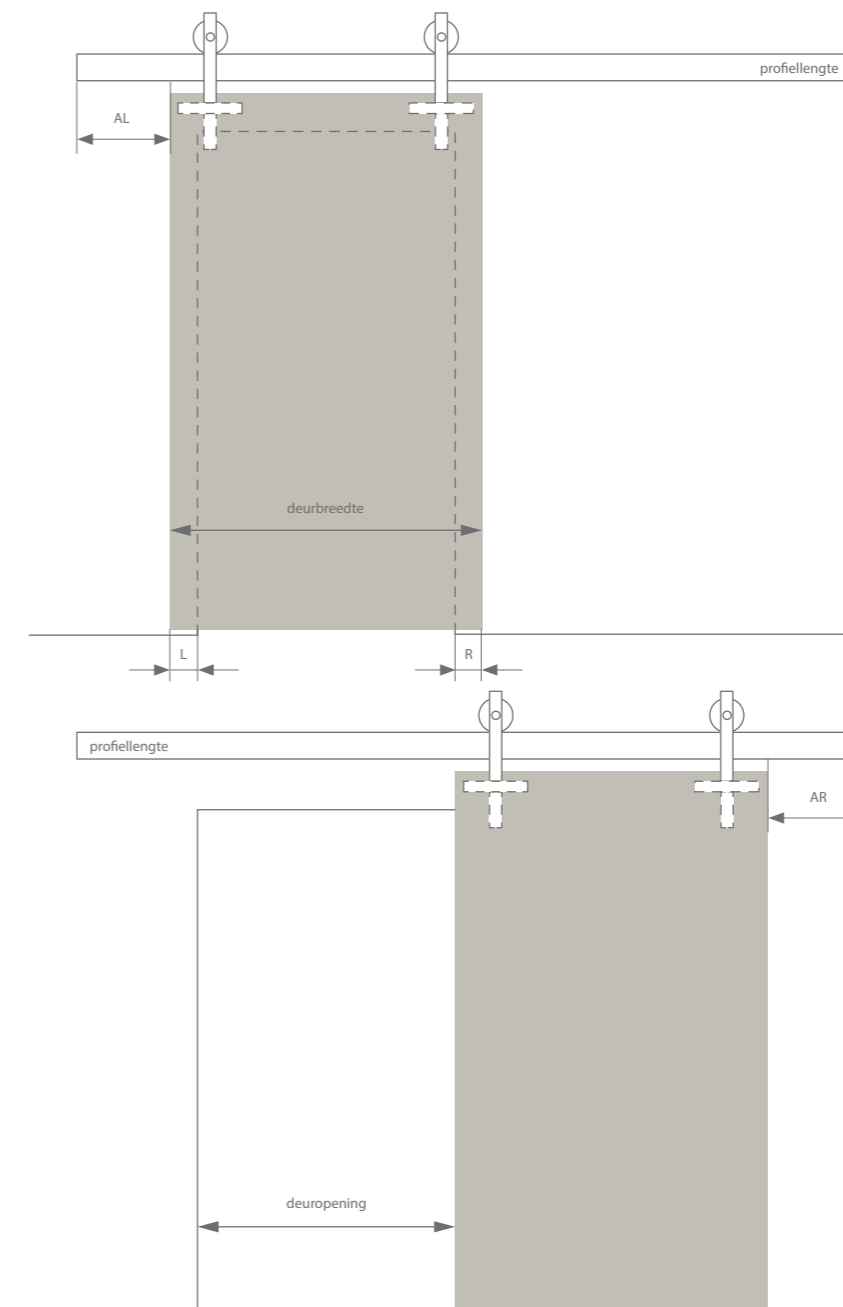

loft (100 kg)

stel uw set samen

Hoe bepaal ik de juiste profiellengte?

- Deurbreedte = Deuropening + L + R
- Minimum profiellengte = (2 x deurbreedte) – R
- Kies een standaard profiellengte dat maximum 110 mm groter is dan de minimum profiellengte
- Verdeel uitregeling over AL en AR waarbij ze elk maximum 55 mm mogen zijn.

Technische tekening