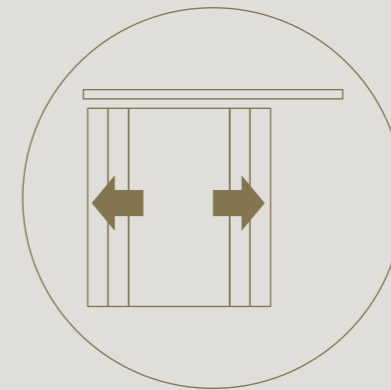

Magnetische deursluiters magnotica® pro
onzichtbaar ingewerkt

Naadloze integratie van
onzichtbaar scharnier invisible tyo

DIVINA

SCHUIFDEUR

Een schuifdeur in lijn met de achterliggende wand.

Ingewerkt loopprofiel zorgt voor uitlijning van profielen in de hoogte

Identieke afwerking aan beide zijden van de schuifdeur

DIVINA

Schuifdeuren voorzien van
dubbelwerkende softclose

Slechts 5 mm speling
tussen wand en deur

DIVINA

HOEKOPSTELLING

Het slanke hoekprofiel biedt de mogelijkheid om wanden te koppelen en volledige ruimtes te bouwen met divina®.