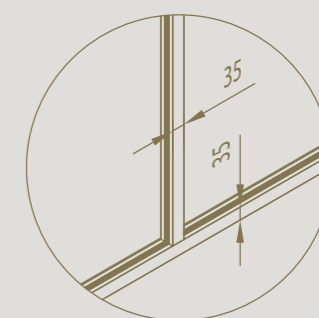

Kamerhoge toepassing mogelijk

2D regelbaar voor strakke aflijning met vloer en plafond

Minimalistische profielen van 35 mm breed geschikt voor diverse glasdiktes

Glas eenvoudig vervangbaar zonder beschadigingen