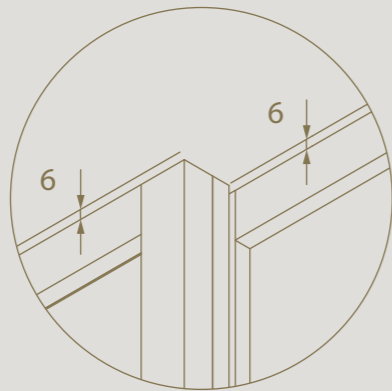

Magnetische deursluiters magnotica® pro
onzichtbaar ingewerkt

Naadloze integratie van
onzichtbaar scharnier invisible tyo

DIVINA

SCHUIFDEUR

Een schuifdeur in lijn met de achterliggende wand.

Ingewerkt loopprofiel zorgt voor uitlijning van profielen in de hoogte

Identieke afwerking aan beide zijden van de schuifdeur

DIVINA

Schuifdeuren voorzien van
dubbelwerkende softclose

Slechts 5 mm speling
tussen wand en deur

DIVINA

HOEKOPSTELLING

Het slanke hoekprofiel biedt de mogelijkheid om wanden te koppelen en volledige ruimtes te bouwen met divina®.