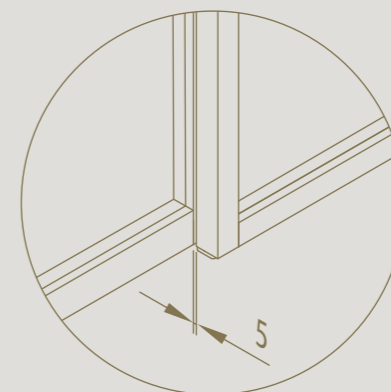

Identieke afwerking aan beide zijden van de schuifdeur

DIVINA

Schuifdeuren voorzien van
dubbelwerkende softclose

Slechts 5 mm speling
tussen wand en deur

DIVINA

HOEKOPSTELLING

Het slanke hoekprofiel biedt de mogelijkheid om wanden te koppelen en volledige ruimtes te bouwen met divina®.