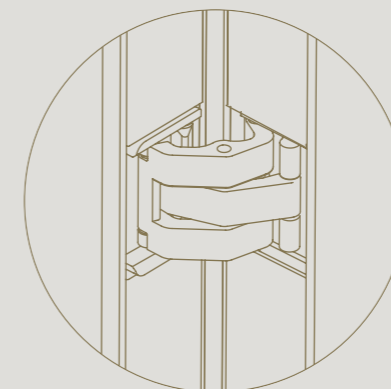

Kamerhoge toepassing mogelijk

2D regelbaar voor strakke aflijning met vloer en plafond

Minimalistische profielen van 35 mm breed geschikt voor diverse glasdiktes

Glas eenvoudig vervangbaar zonder beschadigingen

Verfijnd zijprofiel van 35 mm,
in lijn met de andere profielen

DIVINA

DRAAIDEUR

Een minimalistische eyecatcher in ieder interieur

Magnetische deursluiser magnotica® pro
onzichtbaar ingewerkt

Naadloze integratie van
onzichtbaar scharnier invisible tyo

3D regelbaar dankzij hoogte-,
breedte- en aandrukregeling

DIVINA

DUBBELE DRAAIDEUR

Een passief vergrendelde deur en een actieve deur vormen samen een minimalistische oplossing voor praktische, dubbele draaideuren.