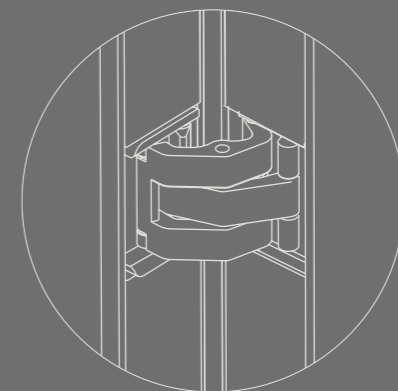

Schuifgrendel met
automatische vergrendeling

Actieve en passieve deur met
identieke slanke profielen

Voorzien van een slag tussen
beide deuren

DIVINA

VASTE WAND MET DRAAIDEUR

Dankzij divina® vaste wand met draaideur kan je een ruimte afsluiten
zonder verlies aan openheid.

Magnetische deursluiters magnotica® pro
onzichtbaar ingewerkt

Naadloze integratie van
onzichtbaar scharnier invisible tyo

DIVINA

SCHUIFDEUR

Een schuifdeur in lijn met de achterliggende wand.

Ingewerkt loopprofiel zorgt voor uitlijning van profielen in de hoogte