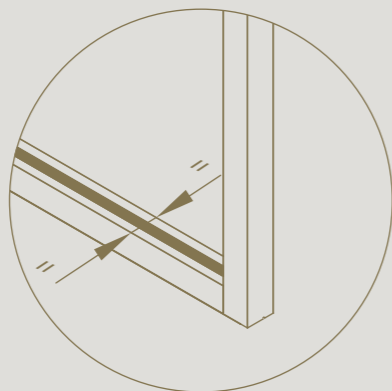

Magnetische deursluiters magnotica® pro
onzichtbaar ingewerkt

Naadloze integratie van
onzichtbaar scharnier invisible tyo

DIVINA

SCHUIFDEUR

Een schuifdeur in lijn met de achterliggende wand.

Ingewerkt loopprofiel zorgt voor uitlijning van profielen in de hoogte

Identieke afwerking aan beide zijden van de schuifdeur

DIVINA

Schuifdeuren voorzien van
dubbelwerkende softclose

Slechts 5 mm speling
tussen wand en deur

DIVINA

HOEKOPSTELLING

Het slanke hoekprofiel biedt de mogelijkheid om wanden te koppelen en volledige ruimtes te bouwen met divina®.