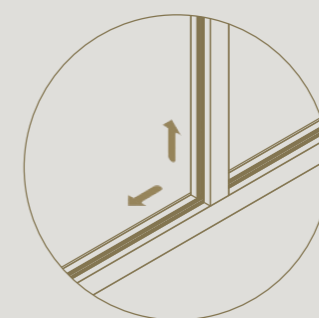

Kamerhoge toepassing mogelijk

2D regelbaar voor strakke aflijning met vloer en plafond

Minimalistische profielen van 35 mm breed geschikt voor diverse glasdiktes

Glas eenvoudig vervangbaar zonder beschadigingen