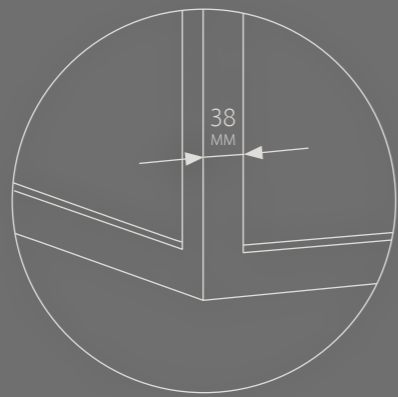

Identieke afwerking aan beide zijden van de schuifdeur

DIVINA

Schuifdeuren voorzien van
dubbelwerkende softclose

Slechts 5 mm speling
tussen wand en deur

DIVINA

HOEKOPSTELLING

Het slanke hoekprofiel biedt de mogelijkheid om wanden te koppelen en volledige ruimtes te bouwen met divina®.