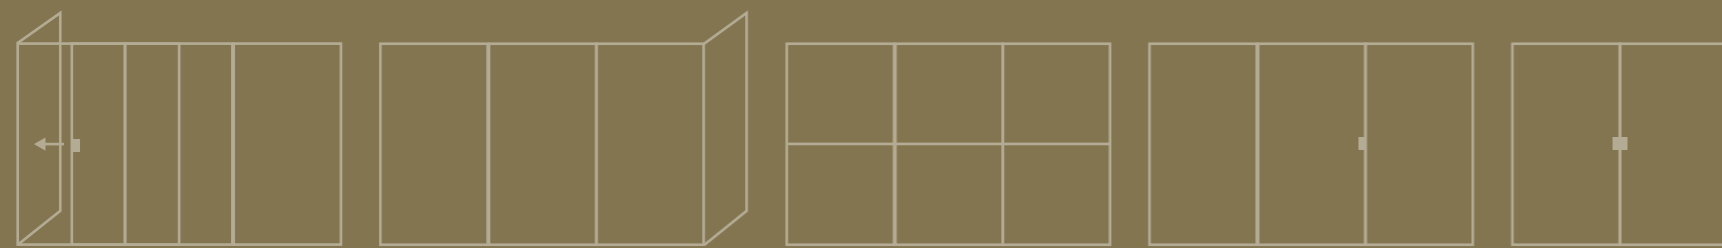

Kamerhoge toepassing mogelijk

2D regelbaar voor strakke aflijning met vloer en plafond

Minimalistische profielen van 35 mm breed geschikt voor diverse glasdiktes

Glas eenvoudig vervangbaar zonder beschadigen

Verkrijgbaar in verschillende kleuren

Modulair systeem dankzij unieke profielen

Geluidsisolatie tot 33dB

Beide zijden hebben identieke afwerking

Optionele tussenregels met vrij te kiezen positie

CONFIGURATIES