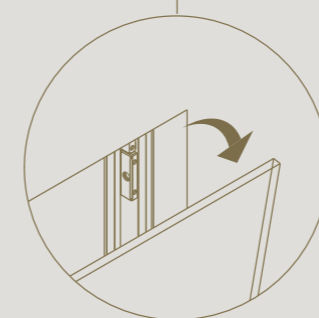

Kamerhoge toepassing mogelijk

2D regelbaar voor strakke aflijning met vloer en plafond

Minimalistische profielen van 35 mm breed geschikt voor diverse glasdiktes

Glas eenvoudig vervangbaar zonder beschadigingen