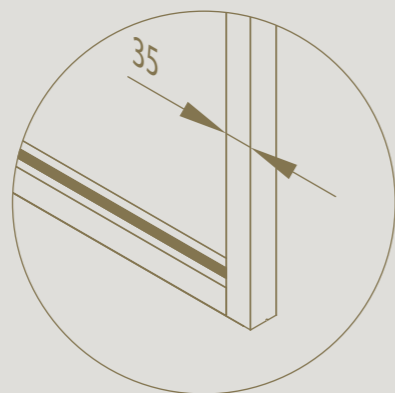

Kamerhoge toepassing mogelijk

2D regelbaar voor strakke aflijning met vloer en plafond

Minimalistische profielen van 35 mm breed geschikt voor diverse glasdiktes

Glas eenvoudig vervangbaar zonder beschadigen

DIVINA

VASTE WAND

Dankzij divina® glaswanden worden ruimtes eenvoudig opgedeeld zonder verlies aan licht of openheid.

Divina wanden bieden een
geluidsisolatie tot 33dB
(ISO 717-1)

DIVINA

ZIJSTAANDER

Een eindstaander biedt de mogelijkheid om met een vaste wand een deel van de ruimte af te sluiten.