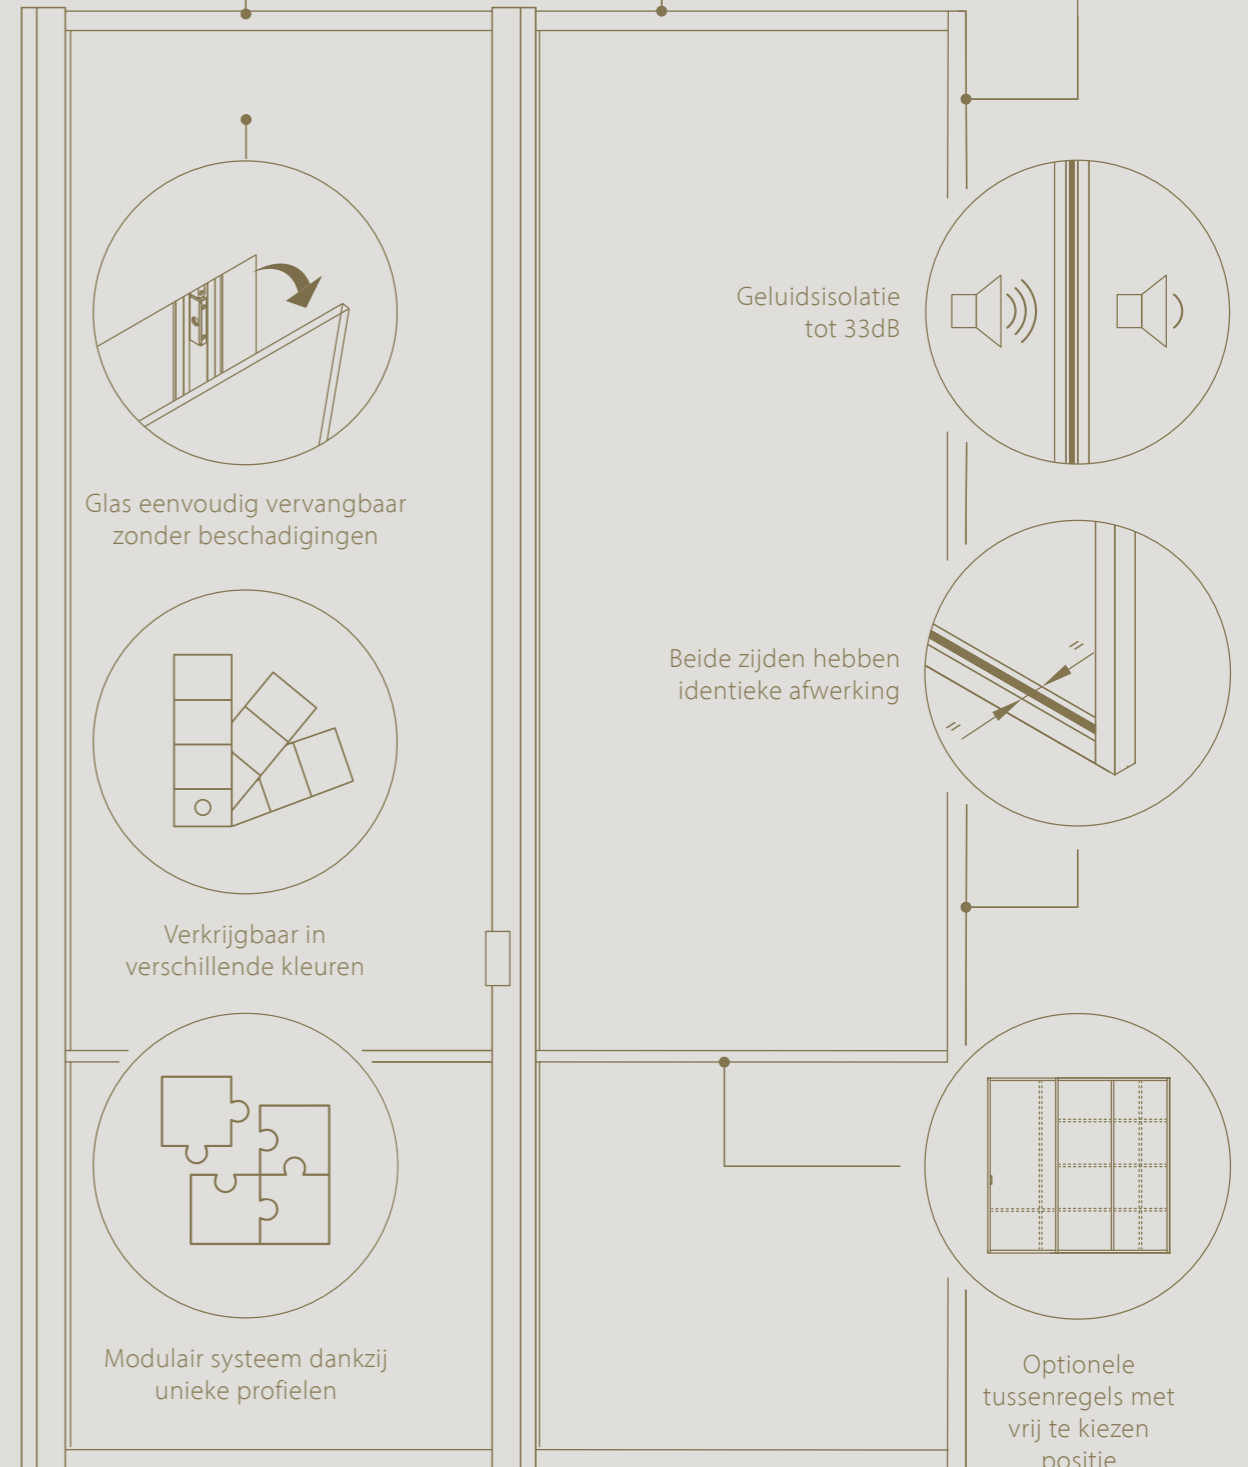

Kamerhoge toepassing mogelijk

2D regelbaar voor strakke aflijning met vloer en plafond

Minimalistische profielen van 35 mm breed geschikt voor diverse glasdiktes

Glas eenvoudig vervangbaar zonder beschadigen

Verkrijgbaar in verschillende kleuren

Modulair systeem dankzij unieke profielen

Geluidsisolatie tot 33dB

Beide zijden hebben identieke afwerking

Optionele tussenregels met vrij te kiezen positie

CONFIGURATIES

DIVINA

VASTE WAND

Dankzij divina® glaswanden worden ruimtes eenvoudig opgedeeld zonder verlies aan licht of openheid.

Divina wanden bieden een
geluidsisolatie tot 33dB
(ISO 717-1)

DIVINA

ZIJSTAANDER

Een eindstaander biedt de mogelijkheid om met een vaste wand een deel van de ruimte af te sluiten.