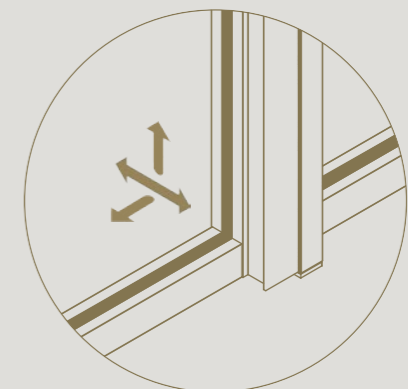

Verfijnd zijprofiel van 35 mm,
in lijn met de andere profielen

DIVINA

DRAAIDEUR

Een minimalistische eyecatcher in ieder interieur

Magnetische deursluiser magnotica® pro
onzichtbaar ingewerkt

Naadloze integratie van
onzichtbaar scharnier invisible tyo

3D regelbaar dankzij hoogte-,
breedte- en aandrukregeling

DIVINA

DUBBELE DRAAIDEUR

Een passief vergrendelde deur en een actieve deur vormen samen een minimalistische oplossing voor praktische, dubbele draaideuren.