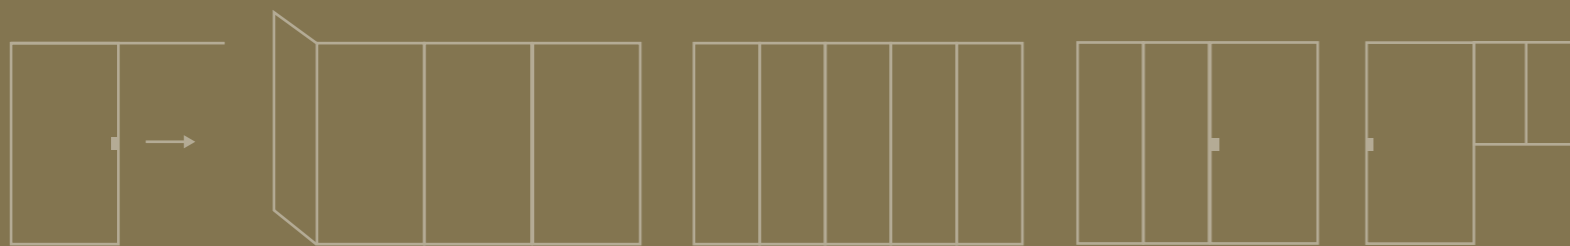

Kamerhoge toepassing mogelijk

2D regelbaar voor strakke aflijning met vloer en plafond

Minimalistische profielen van 35 mm breed geschikt voor diverse glasdiktes

Glas eenvoudig vervangbaar zonder beschadigingen

Verkrijgbaar in verschillende kleuren

Modulair systeem dankzij unieke profielen

Geluidsisolatie tot 33dB

Beide zijden hebben identieke afwerking

Optionele tussenregels met vrij te kiezen positie

CONFIGURATIES