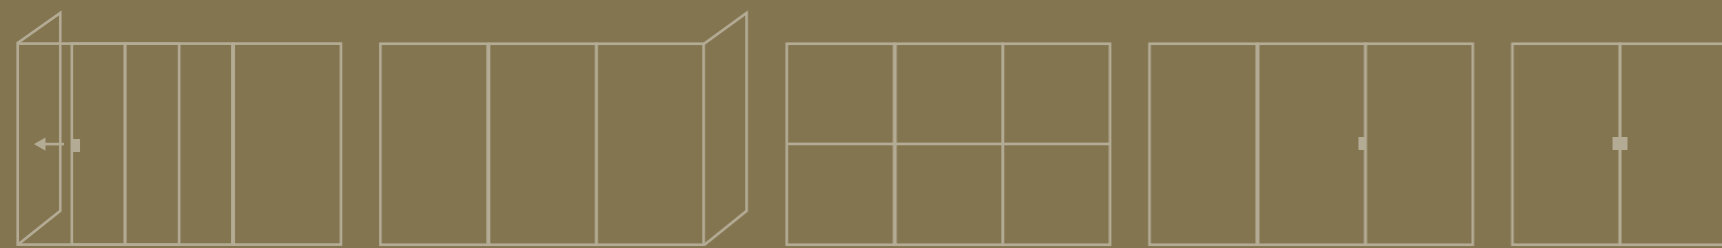

Kamerhoge toepassing mogelijk

2D regelbaar voor strakke aflijning met vloer en plafond

Minimalistische profielen van 35 mm breed geschikt voor diverse glasdiktes

Glas eenvoudig vervangbaar zonder beschadigingen

Verkrijgbaar in verschillende kleuren

Modulair systeem dankzij unieke profielen

Geluidsisolatie tot 33dB

Beide zijden hebben identieke afwerking

Optionele tussenregels met vrij te kiezen positie

CONFIGURATIES