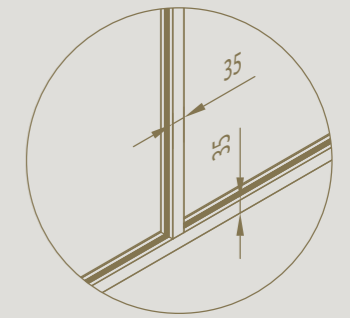

Kamerhoge toepassing mogelijk

2D regelbaar voor strakke aflijning met vloer en plafond

Minimalistische profielen van 35 mm breed geschikt voor diverse glasdiktes

Glas eenvoudig vervangbaar zonder beschadigen