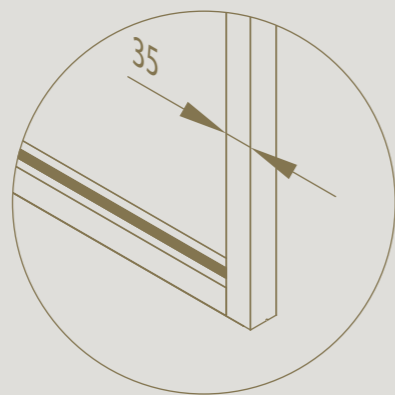

Kamerhoge toepassing mogelijk

2D regelbaar voor strakke aflijning met vloer en plafond

Minimalistische profielen van 35 mm breed geschikt voor diverse glasdiktes

Glas eenvoudig vervangbaar zonder beschadigingen

DIVINA

VASTE WAND

Dankzij divina® glaswanden worden ruimtes eenvoudig opgedeeld zonder verlies aan licht of openheid.

Divina wanden bieden een
geluïdsisolatie tot 33dB
(ISO 717-1)

DIVINA

ZIJSTAANDER

Een eindstaander biedt de mogelijkheid om met een vaste wand een deel van de ruimte af te sluiten.