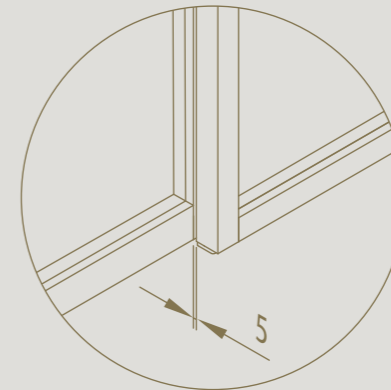

Identieke afwerking aan beide zijden van de schuifdeur

DIVINA

Schuifdeuren voorzien van
dubbelwerkende softclose

Slechts 5 mm speling
tussen wand en deur

DIVINA

HOEKOPSTELLING

Het slanke hoekprofiel biedt de mogelijkheid om wanden te koppelen en volledige ruimtes te bouwen met divina®.