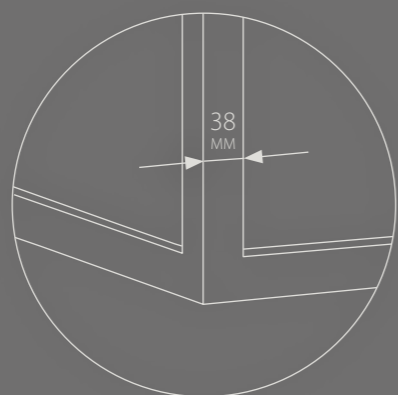

Identieke afwerking aan beide zijden van de schuifdeur

DIVINA

Schuifdeuren voorzien van
dubbelwerkende softclose

Slechts 5 mm speling
tussen wand en deur

DIVINA

HOEKOPSTELLING

Het slanke hoekprofiel biedt de mogelijkheid om wanden te koppelen en volledige ruimtes te bouwen met divina®.