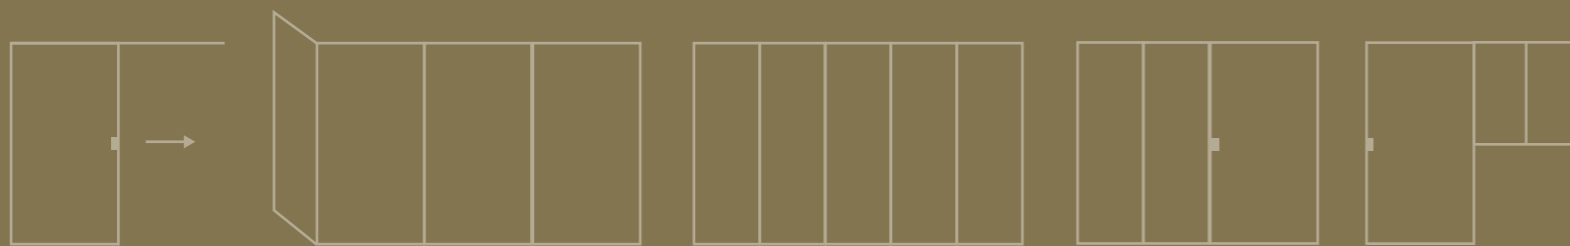

Kamerhoge toepassing mogelijk

2D regelbaar voor strakke aflijning met vloer en plafond

Minimalistische profielen van 35 mm breed geschikt voor diverse glasdiktes

Glas eenvoudig vervangbaar zonder beschadigen

Verkrijgbaar in verschillende kleuren

Modulair systeem dankzij unieke profielen

Geluidsisolatie tot 33dB

Beide zijden hebben identieke afwerking

Optionele tussenregels met vrij te kiezen positie

CONFIGURATIES