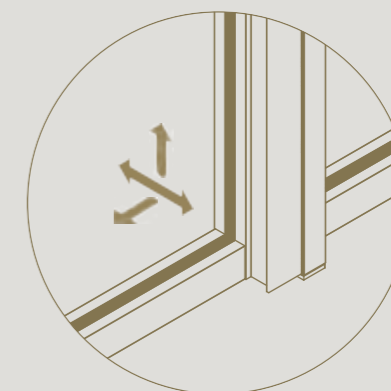

Verfijnd zijprofiel van 35 mm,
in lijn met de andere profielen

DIVINA

DRAAIDEUR

Een minimalistische eyecatcher in ieder interieur

Magnetische deursluiser magnotica® pro
onzichtbaar ingewerkt

Naadloze integratie van
onzichtbaar scharnier invisible tyo

3D regelbaar dankzij hoogte-,
breedte- en aandrukregeling

DIVINA

DUBBELE DRAAIDEUR

Een passief vergrendelde deur en een actieve deur vormen samen een minimalistische oplossing voor praktische, dubbele draaideuren.