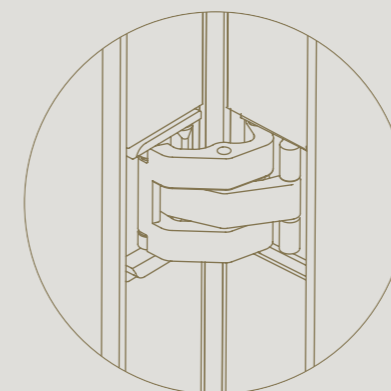

Kamerhoge toepassing mogelijk

2D regelbaar voor strakke aflijning met vloer en plafond

Minimalistische profielen van 35 mm breed geschikt voor diverse glasdiktes

Glas eenvoudig vervangbaar zonder beschadigen

Verfijnd zijprofiel van 35 mm,
in lijn met de andere profielen

DIVINA

DRAAIDEUR

Een minimalistische eyecatcher in ieder interieur

Magnetische deursluiser magnotica® pro
onzichtbaar ingewerkt

Naadloze integratie van
onzichtbaar scharnier invisible tyo

3D regelbaar dankzij hoogte-,
breedte- en aandrukregeling

DIVINA

DUBBELE DRAAIDEUR

Een passief vergrendelde deur en een actieve deur vormen samen een minimalistische oplossing voor praktische, dubbele draaideuren.