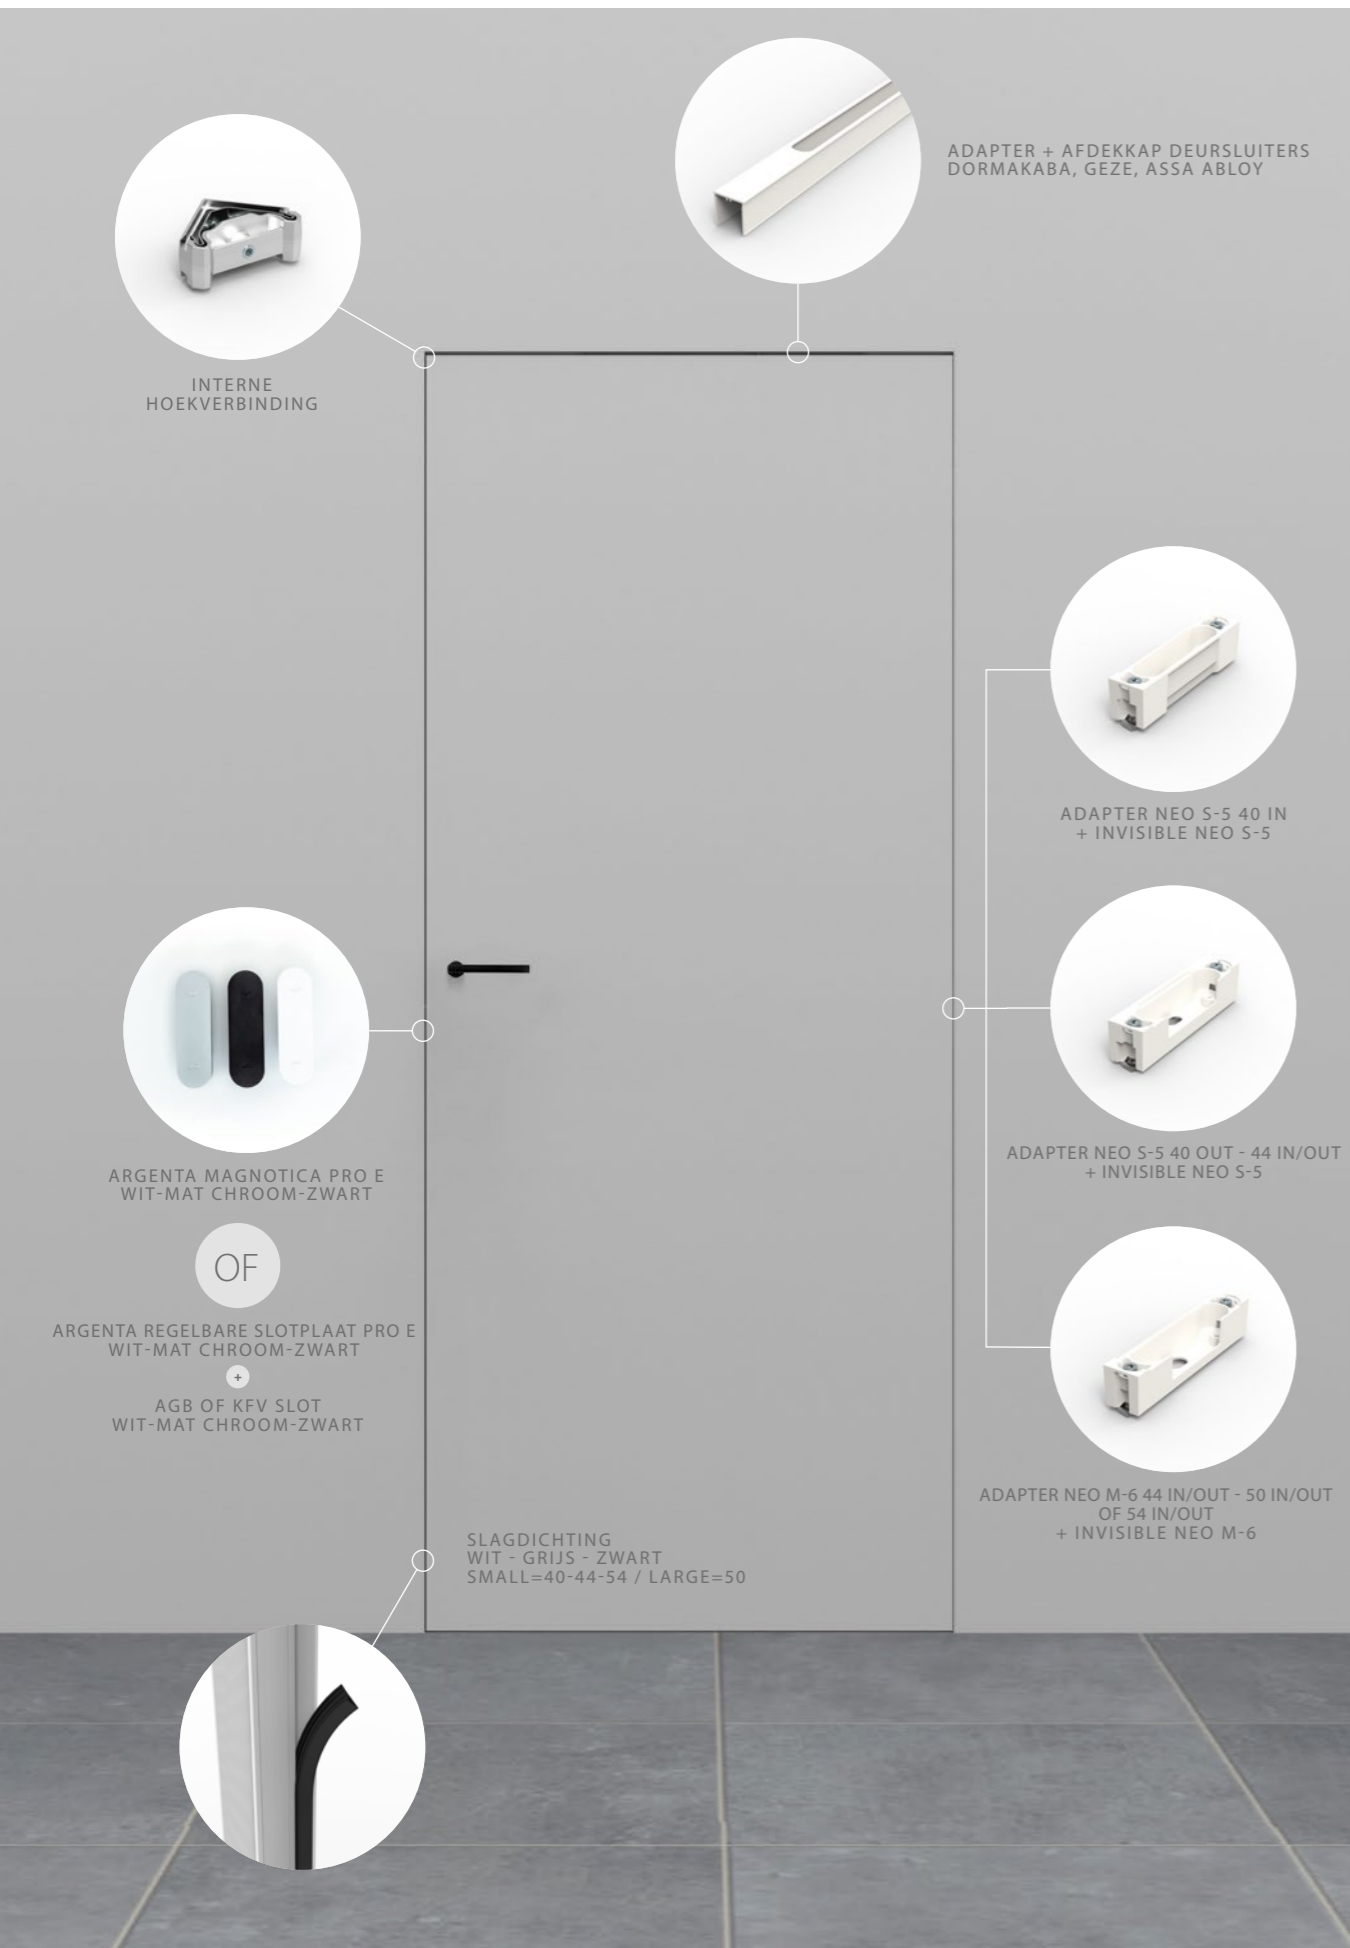

## Afmetingen

- Geen verschil tussen maatwerk of standaardmaten:  
Bovenregel (breedte) en zijstijlen (hoogte) kan men eenvoudig zelf op maat zagen/aanpassen

Afmetingen met betrekking tot de deur

## Afmetingen deurenkader

Breedte :

$$A = X + 80 \text{ mm (zonder raamankers)}$$

$$A = X + 90 \text{ mm (met raamankers)}$$

Hoogte :

$$B = Y + 44 \text{ mm}$$

X = DEURBREEDTE  
Y = DEURHOOGTE  
A = STRUCTURELE OPENING, MIN. BREEDTE  
B = STRUCTURELE OPENING, MIN. HOOGTE

## Technische eigenschappen

	40 mm	44 mm	50 mm	54 mm
Max. deurbreedte - enkele deur	1250 mm	1250 mm	1250 mm	1250 mm
Max. deurbreedte - dubbele deuren	2500 mm	2500 mm	2500 mm	2500 mm
Max. deurhoogte	4000 mm	4000 mm	4000 mm	4000 mm
Deurdikte	38 - 40 mm	44 / 45 mm	50 mm	54 mm
Min. wanddikte	75 mm	90 mm	90 mm	90 mm
Brandwerende versie (volgens EN 1634-1)			EI,30, EI,30, EW30, E30	