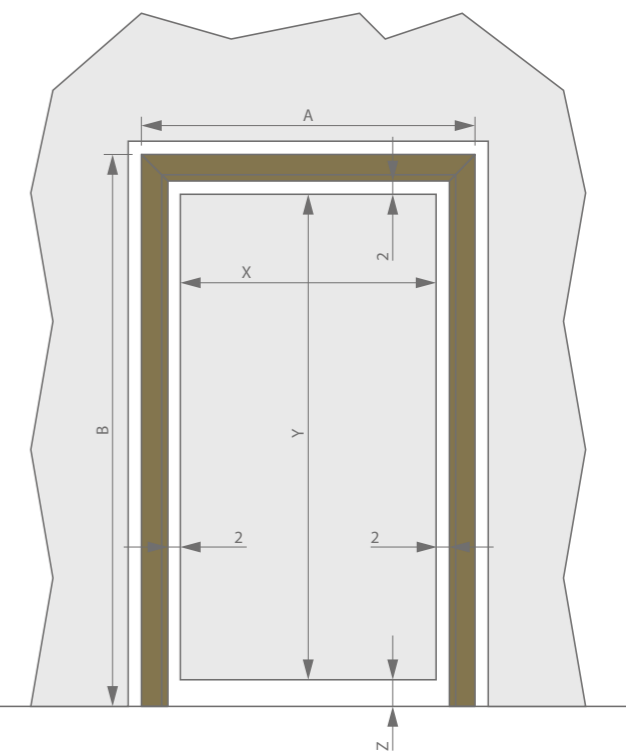

## Afmetingen

- Geen verschil tussen maatwerk of standaardmaten:  
Bovenregel (breedte) en zijstijlen (hoogte) kan men eenvoudig zelf op maat zagen/aanpassen

Afmetingen met betrekking tot de deur

## Afmetingen deurenkader

Breedte :

$$A = X + 80 \text{ mm (zonder raamankers)}$$

$$A = X + 90 \text{ mm (met raamankers)}$$

Hoogte :

$$B = Y + 44 \text{ mm}$$

X = DEURBREEDTE  
Y = DEURHOOGTE  
A = STRUCTURELE OPENING, MIN. BREEDTE  
B = STRUCTURELE OPENING, MIN. HOOGTE

## Technische eigenschappen

	40 mm	44 mm	50 mm	54 mm
Max. deurbreedte - enkele deur	1250 mm	1250 mm	1250 mm	1250 mm
Max. deurbreedte - dubbele deuren	2500 mm	2500 mm	2500 mm	2500 mm
Max. deurhoogte	4000 mm	4000 mm	4000 mm	4000 mm
Deurdikte	38 - 40 mm	44 / 45 mm	50 mm	54 mm
Min. wanddikte	75 mm	90 mm	90 mm	90 mm
Brandwerende versie (volgens EN 1634-1)			EI,30, EI,30, EW30, E30	