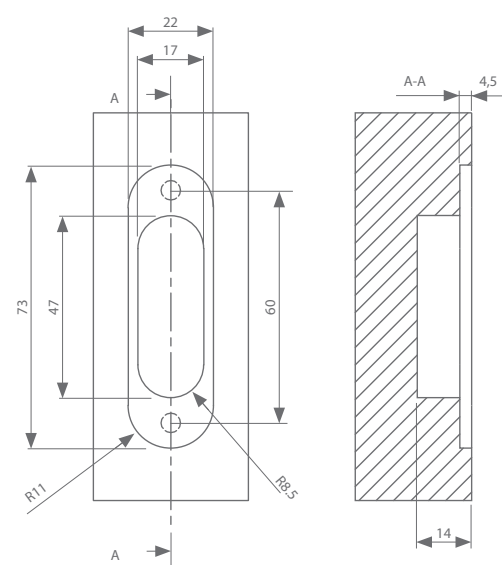

magnetica pro E