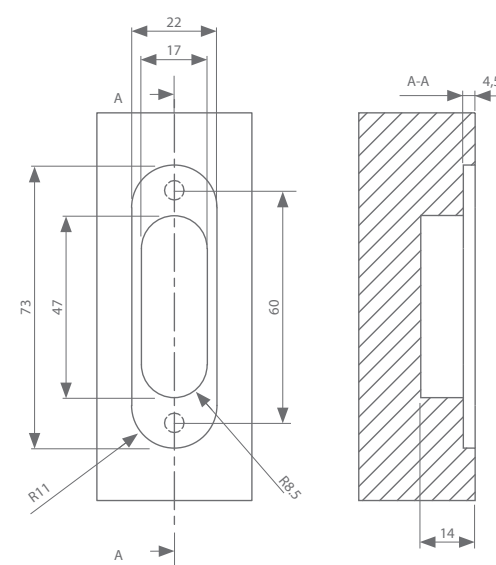

REGELBARE SLOTPLAAT PRO E & SE

Regelbare slotplaat pro E

Met een regelbereik van 6 mm is de regelbare slotplaat pro E ideaal om montagespelingen op te vangen. Bovendien wordt er een zamak afdekplaat mee geleverd om de zichtbare schroeven visueel weg te werken. De regelbare slotplaat pro E is beschikbaar in het zwart, mat chroom en wit en kan gecombineerd worden met magnetische (loop)sloten met uitsluitend een magnetische schieter van maximaal 37mm hoog en 10mm breed (zoals AGB Polaris magneetsloten en het magnetisch loopslot van KFV 116).

Technische tekeningen

magnetica pro E

magnetica pro SE

regelbare slotplaat pro E

regelbare slotplaat pro SE

Technische tekeningen