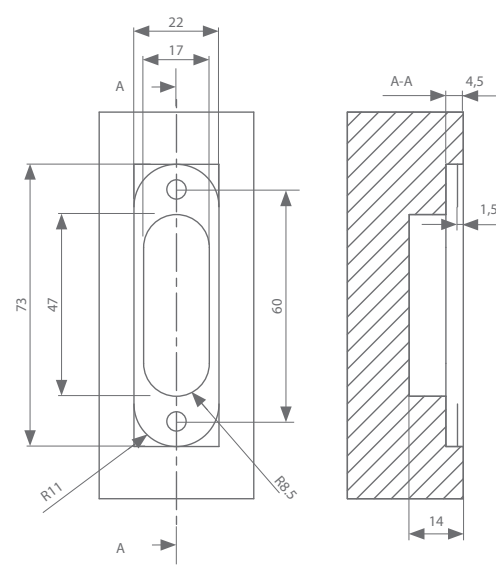

magnetica pro SE