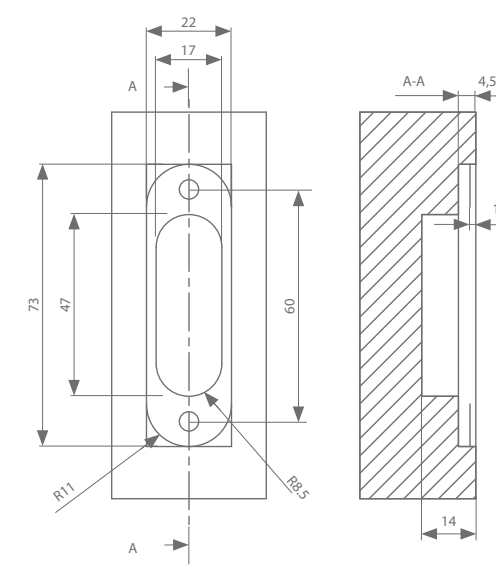

REGELBARE SLOTPLAAT PRO E & SE

Regelbare slotplaat pro E

Met een regelbereik van 6 mm is de regelbare slotplaat pro E ideaal om montagespelingen op te vangen. Bovendien wordt er een zamak afdekplaat mee geleverd om de zichtbare schroeven visueel weg te werken. De regelbare slotplaat pro E is beschikbaar in het zwart, mat chroom en wit en kan gecombineerd worden met magnetische (loop)sloten met uitsluitend een magnetische schieter van maximaal 37mm hoog en 10mm breed (zoals AGB Polaris magneetsloten en het magnetisch loopslot van KFV 116).

Technische tekeningen

magnetica pro E

magnetica pro SE

regelbare slotplaat pro E

regelbare slotplaat pro SE

Technische tekeningen