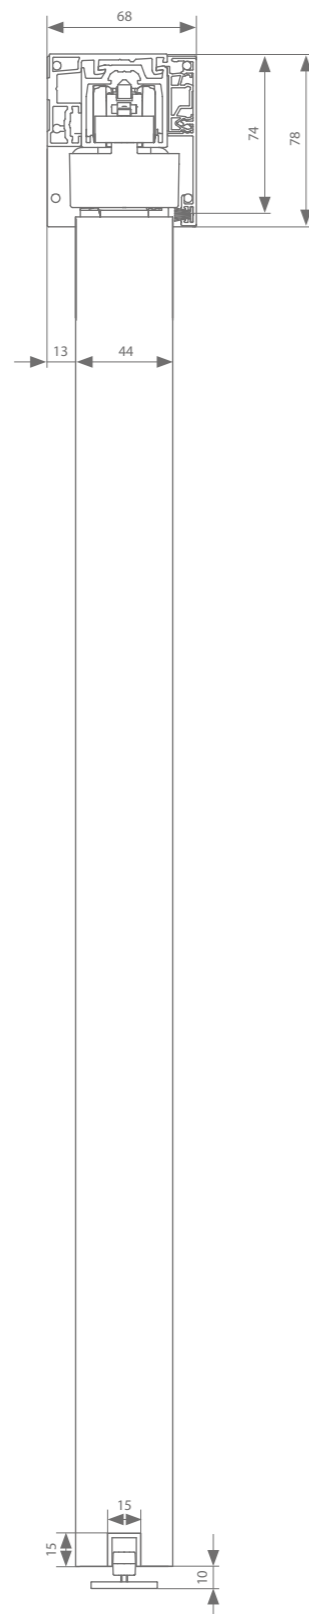

Muurbevestiging 44 mm

Hoogteregeling: + - 4 mm

Profielen

stel uw set samen

	Max. deurbreedte	Lengte			
Loopprofiel	500 mm	2000 mm	AAA.11000200.02	AAA.11000200.07	AAA.11000200.05
	750 mm	3000 mm	AAA.11000300.02	AAA.11000300.07	AAA.11000300.05
	1000 mm	4000 mm	AAA.11000400.02	AAA.11000400.07	AAA.11000400.05
	1500 mm	6000 mm	AAA.11000600.02	AAA.11000600.07	AAA.11000600.05
ESSI®-module (optie)		100 mm	AAA.11010010.02	AAA.11010010.07	AAA.11010010.05
Muurprofiel	500 mm	2000 mm	AAA.13100200.02	AAA.13100200.07	AAA.13100200.05
	750 mm	3000 mm	AAA.13100300.02	AAA.13100300.07	AAA.13100300.05
	1000 mm	4000 mm	AAA.13100400.02	AAA.13100400.07	AAA.13100400.05
	1500 mm	6000 mm	AAA.13100600.02	AAA.13100600.07	AAA.13100600.05
+ bevestigingsset	1 per 3 meter	100 mm		AAA.13010000.07	
Afdekprofiel	500 mm	2000 mm	AAA.12000200.02	AAA.12000200.07	AAA.12000200.05
	750 mm	3000 mm	AAA.12000300.02	AAA.12000300.07	AAA.12000300.05
	1000 mm	4000 mm	AAA.12000400.02	AAA.12000400.07	AAA.12000400.05
	1500 mm	6000 mm	AAA.12000600.02	AAA.12000600.07	AAA.12000600.05
+ smalle clips 1 per meter afdekprofiel		100 mm		AAA.12010010.07	
Set eindkappen			AAA.92010000.02	AAA.92010000.07	AAA.92010000.05
Tochtstrip	500 mm	2000 mm	AAA.12010200.02	AAA.12010200.07	
	750 mm	3000 mm	AAA.12010300.02	AAA.12010300.07	
	1000 mm	4000 mm	AAA.12010400.02	AAA.12010400.07	
	1500 mm	6000 mm	AAA.12010600.02	AAA.12010600.07	
Ondergeleidingsprofiel	1000 mm	1000 mm	AAA.15000100.00		
	1250 mm	1250 mm	AAA.15000125.00		
	1500 mm	1500 mm	AAA.15000150.00		
	2000 mm	2000 mm	AAA.15000200.00		
	3000 mm	3000 mm	AAA.15000300.00		
	6000 mm	6000 mm	AAA.15000600.00		

Manuele garnituur

Dwarse ophanging	Min. deurbreedte	Min. deurbreedte ESSI	Lengte	Artikelnummer
Symmetrisch	427 mm	518 mm		AAA.20001000.00
Riem	Min. aantal meter riemlengte = (8 x deurbreedte) + 200 mm		50 m 20 m 10 m	AK9.709.050 AK9.709.020 AK9.709.010

Gemotoriseerde garnituur*

Dwarse ophanging met motor	Min. deurbreedte	Min. deurbreedte ESSI	Lengte	Artikelnummer
Garnituur	A-slide** (max. 60 kg per deur)	542 mm	592 mm	AAA.20031000.00
Riem	Min. aantal meter riemlengte = (8 x deurbreedte) + 200 mm		50 m 20 m 10 m	AK9.709.050 AK9.709.020 AK9.709.010
Afstandsbediening	voor 1 kanaal			AM3.100.104.61
	voor 4 kanalen			AM3.100.104.64

* zie p.68 voor meer info

** Voor passende eindkappen en clips, zie p.45.

Elke garnituur is voorzien van alle benodigde rollen of softclosen, ophanging, geleiding en stoppers.