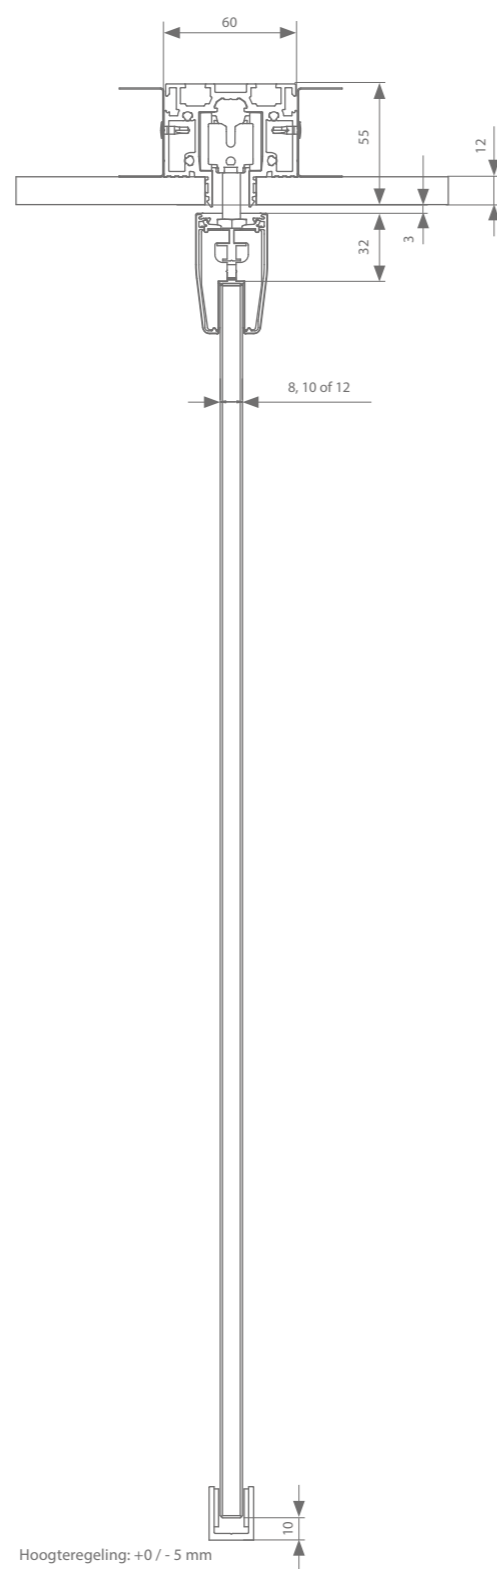

Voor gipsplaat (1)

Profielen

	Max. deurbreedte	Lengte			
Loopprofiel (1)	1000 mm	2000 mm	AAA.11100200.02	AAA.11100200.07	AAA.11100200.05
	1500 mm	3000 mm	AAA.11100300.02	AAA.11100300.07	AAA.11100300.05
	2000 mm	4000 mm	AAA.11100400.02	AAA.11100400.07	AAA.11100400.05
	3000 mm	6000 mm	AAA.11100600.02	AAA.11100600.07	AAA.11100600.05
ESSI®-module		100 mm	AAA.11110010.02	AAA.11110010.07	AAA.11110010.05
2 x extra afdekprofiel voor systeemplafonds (2)	1000 mm	2000 mm			AAA.11120200.05
	1500 mm	3000 mm			AAA.11120300.05
	2000 mm	4000 mm			AAA.11120400.05
	3000 mm	6000 mm			AAA.11120600.05
+ 2 x voor ESSI					AAA.11113010.05
Afdekprofiel	1000 mm	2000 mm	AAB.12100200.02	AAB.12100200.07	AAB.12100200.05
	1500 mm	3000 mm	AAB.12100300.02	AAB.12100300.07	AAB.12100300.05
	2000 mm	4000 mm	AAB.12100400.02	AAB.12100400.07	AAB.12100400.05
	3000 mm	6000 mm	AAB.12100600.02	AAB.12100600.07	AAB.12100600.05
Eindkap glasklem		Glasdikte			
		8 mm	AAB.92110000.02	AAB.92110000.07	AAB.92110000.05
		10 mm	AAB.92120000.02	AAB.92120000.07	AAB.92120000.05
	12 mm	AAB.92130000.02	AAB.92130000.07	AAB.92130000.05	

* zwarte structuurlak RAL 9005, witte structuurlak RAL 9016

Garnituurkeuze

Compacte ophanging	Min. deurbreedte	Min. deurbreedte ESSI	Artikelnummer
Met 2 stoppers	367 mm	453 mm	AAB.20000000.00
Met dubbelwerkende softclose	611 mm	670 mm	AAB.20020000.00

Elke garnituur is voorzien van alle benodigde rollen of softclosen, ophanging, geleiding en stoppers.