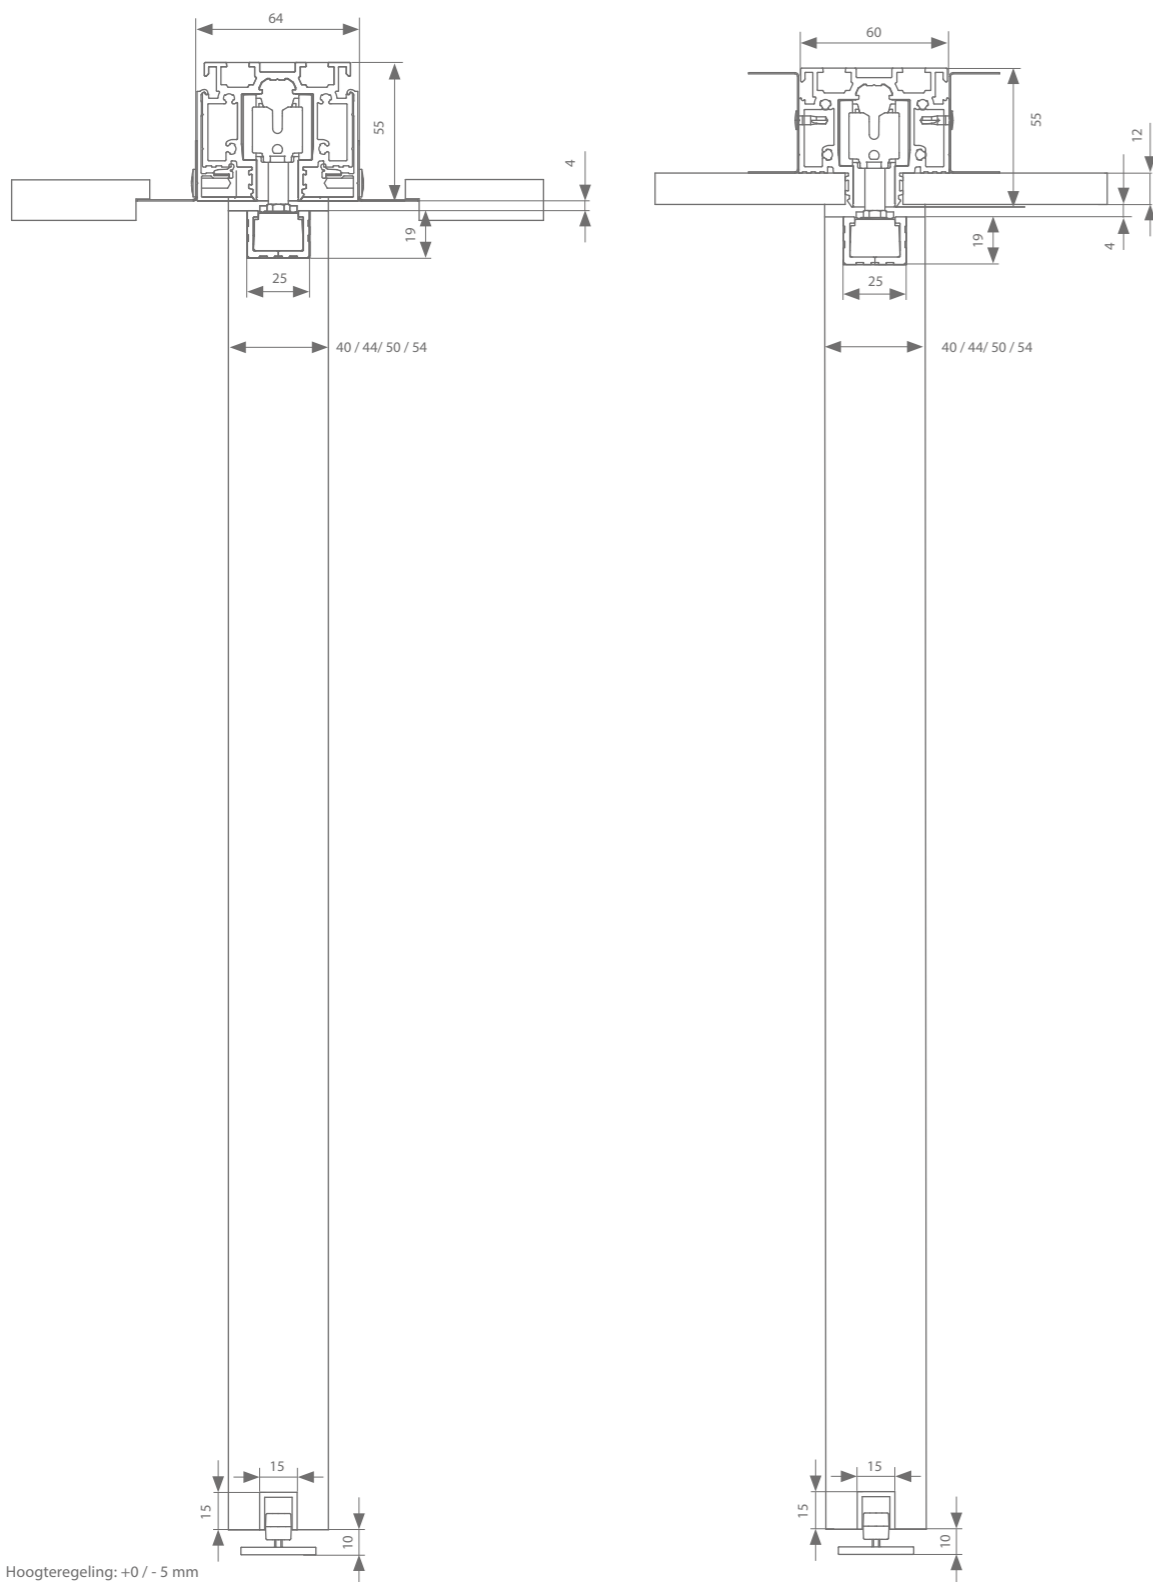

Technische tekeningen

Voor systeemplafond (1+2)

Voor gipsplaat (1)

Profielen

	Max. deurbreedte	Lengte			
Loopprofiel (1)	1000 mm	2000 mm	AAA.11100200.02	AAA.11100200.07	AAA.11100200.05
	1500 mm	3000 mm	AAA.11100300.02	AAA.11100300.07	AAA.11100300.05
	2000 mm	4000 mm	AAA.11100400.02	AAA.11100400.07	AAA.11100400.05
	3000 mm	6000 mm	AAA.11100600.02	AAA.11100600.07	AAA.11100600.05
ESSI®-module		100 mm	AAA.11110010.02	AAA.11110010.07	AAA.11110010.05
2 x extra afdekprofiel voor systeemplafonds (2)	1000 mm	2000 mm			AAA.11120200.05
	1500 mm	3000 mm			AAA.11120300.05
	2000 mm	4000 mm			AAA.11120400.05
	3000 mm	6000 mm			AAA.11120600.05
+ 2 x voor ESSI					AAA.11113010.05
Compactprofiel (optioneel)	1000 mm	1000 mm	AAA.14000100.00		
	1250 mm	1250 mm	AAA.14000125.00		
	1500 mm	1500 mm	AAA.14000150.00		
	2000 mm	2000 mm	AAA.14000200.00		
	3000 mm	3000 mm	AAA.14000300.00		
	6000 mm	6000 mm	AAA.14000600.00		
Eindkap compactprofiel (optioneel)			AAA.94000000.02	AAA.94000000.07	AAA.94000000.05
Ondergeleidingsprofiel	1000 mm	1000 mm	AAA.15000100.00		
	1250 mm	1250 mm	AAA.15000125.00		
	1500 mm	1500 mm	AAA.15000150.00		
	2000 mm	2000 mm	AAA.15000200.00		
	3000 mm	3000 mm	AAA.15000300.00		
	6000 mm	6000 mm	AAA.15000600.00		

Manuele garnituur

	Compacte ophanging	Min. deurbreedte	Min. deurbreedte ESSI	Artikelnummer
	Met 2 stoppers	357 mm	443 mm	AAA.20100000.00
	Dubbelwerkende softclose	590 mm	664 mm	AAA.20120000.00
	Met 2 stoppers	357 mm	443 mm	AAA.20200000.00
	Dubbelwerkende softclose	590 mm	664 mm	AAA.20220000.00

Elke garnituur is voorzien van alle benodigde rollen of softclosen, ophanging, geleiding en stoppers.