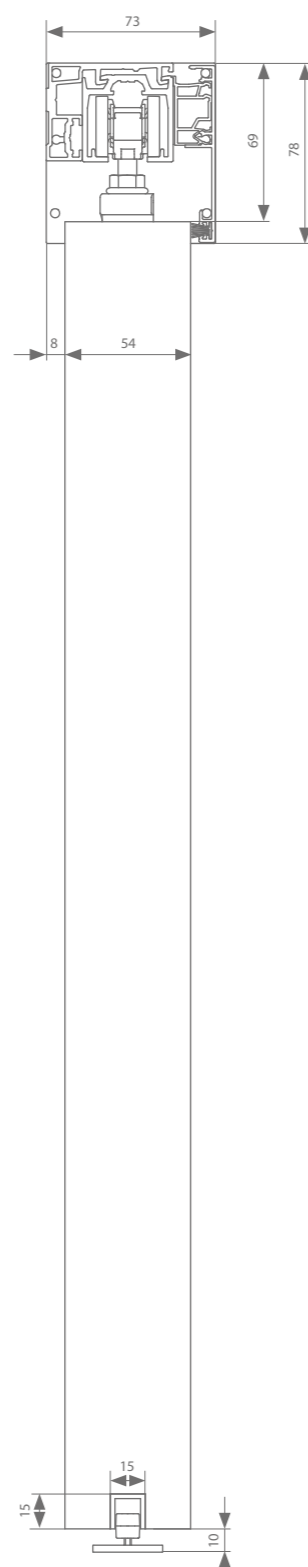

* zie p.68 voor meer info

** Niet combineerbaar met afdekprofielen en eindakppen

argenta Xperta hout
muurbevestiging 50/54 mm zonder plint

Technische tekeningen

Muurbevestiging 50 mm

Muurbevestiging 54 mm

Profielen