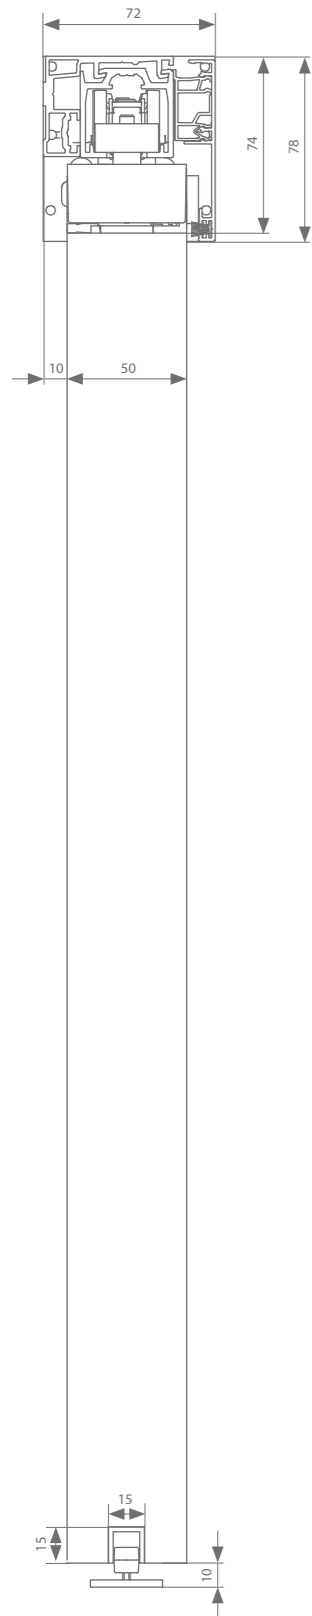

argenta Xperta hout
muurbevestiging symmetrisch 50/54 mm zonder plint

Technische tekeningen

Muurbevestiging 50 mm