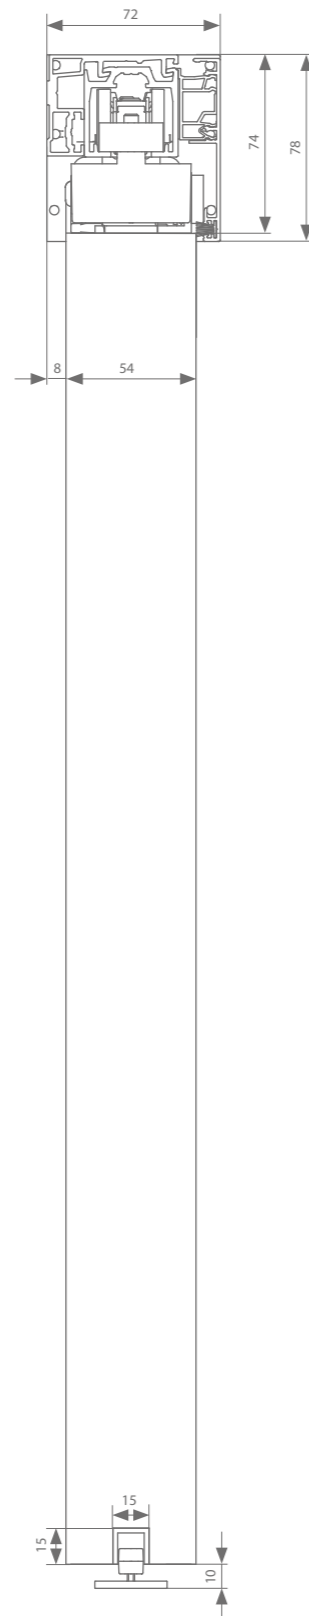

Muurbevestiging 54 mm

Hoogteregeling: + - 4 mm

Profielen

stel uw set samen

	Max. deurbreedte	Lengte			
Loopprofiel	500 mm	2000 mm	AAA.11000200.02	AAA.11000200.07	AAA.11000200.05
	750 mm	3000 mm	AAA.11000300.02	AAA.11000300.07	AAA.11000300.05
	1000 mm	4000 mm	AAA.11000400.02	AAA.11000400.07	AAA.11000400.05
	1500 mm	6000 mm	AAA.11000600.02	AAA.11000600.07	AAA.11000600.05
ESSI®-module (optie)		100 mm	AAA.11010010.02	AAA.11010010.07	AAA.11010010.05
Muurprofiel	500 mm	2000 mm	AAA.13100200.02	AAA.13100200.07	AAA.13100200.05
	750 mm	3000 mm	AAA.13100300.02	AAA.13100300.07	AAA.13100300.05
	1000 mm	4000 mm	AAA.13100400.02	AAA.13100400.07	AAA.13100400.05
	1500 mm	6000 mm	AAA.13100600.02	AAA.13100600.07	AAA.13100600.05
+ bevestigingsset			AAA.13010000.07		
Afdekprofiel	500 mm	2000 mm	AAA.12000200.02	AAA.12000200.07	AAA.12000200.05
	750 mm	3000 mm	AAA.12000300.02	AAA.12000300.07	AAA.12000300.05
	1000 mm	4000 mm	AAA.12000400.02	AAA.12000400.07	AAA.12000400.05
	1500 mm	6000 mm	AAA.12000600.02	AAA.12000600.07	AAA.12000600.05
+ brede clips 1 per meter afdekprofiel		100 mm 1000 mm		AAA.12020010.07 AAA.12020100.07	
Set eindkappen			AAA.92030000.02	AAA.92030000.07	AAA.92030000.05
Tochtstrip	500 mm	2000 mm	AAA.12010200.02	AAA.12010200.07	
	750 mm	3000 mm	AAA.12010300.02	AAA.12010300.07	
	1000 mm	4000 mm	AAA.12010400.02	AAA.12010400.07	
	1500 mm	6000 mm	AAA.12010600.02	AAA.12010600.07	
Ondergeleidingsprofiel	1000 mm	1000 mm	AAA.15000100.00		
	1250 mm	1250 mm	AAA.15000125.00		
	1500 mm	1500 mm	AAA.15000150.00		
	2000 mm	2000 mm	AAA.15000200.00		
	3000 mm	3000 mm	AAA.15000300.00		
	6000 mm	6000 mm	AAA.15000600.00		

Manuele garnituur

Dwarse ophanging	Min. deurbreedte	Min. deurbreedte ESSI	Lengte	Artikelnummer
Symmetrisch	427 mm	518 mm		AAA.20001000.00
Riem	Min. aantal meter riemlengte = (8 x deurbreedte) + 200 mm		50 m 20 m 10 m	AK9.709.050 AK9.709.020 AK9.709.010

Gemotoriseerde garnituur*

Dwarse ophanging met motor	Min. deurbreedte	Min. deurbreedte ESSI	Lengte	Artikelnummer
Garnituur	A-slide (max. 60 kg per deur)	542 mm	592 mm	AAA.20031000.00
Riem	Min. aantal meter riemlengte = (8 x deurbreedte) + 200 mm		50 m 20 m 10 m	AK9.709.050 AK9.709.020 AK9.709.010
Afstandsbediening	voor 1 kanaal			AM3.100.104.61
	voor 4 kanalen			AM3.100.104.64

* zie p.68 voor meer info

Elke garnituur is voorzien van alle benodigde rollen of softclosen, ophanging, geleiding en stoppers.