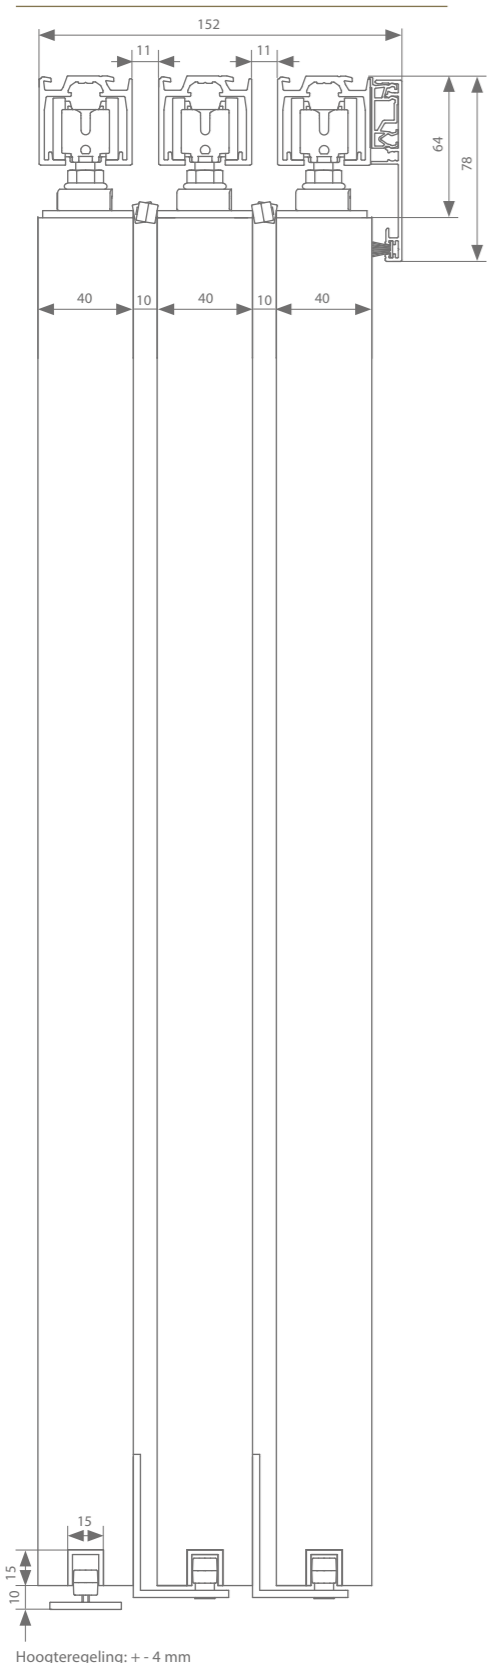

Technische tekeningen

Parallel plafondbevestiging 1