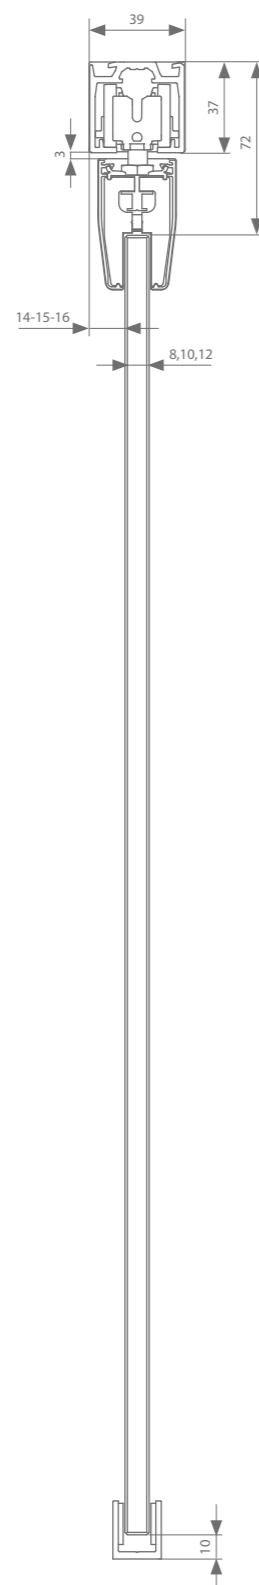

Technische tekeningen

Hoogteregeling: + 0 / - 5 mm

Profielen

	Max. deurbreedte	Lengte			
Loopprofiel	1000 mm	2000 mm	AAA.11000200.02	AAA.11000200.07	AAA.11000200.05
	1500 mm	3000 mm	AAA.11000300.02	AAA.11000300.07	AAA.11000300.05
	2000 mm	4000 mm	AAA.11000400.02	AAA.11000400.07	AAA.11000400.05
	3000 mm	6000 mm	AAA.11000600.02	AAA.11000600.07	AAA.11000600.05
ESSI®-module (optie)		100 mm	AAA.11010010.02	AAA.11010010.07	AAA.11010010.05
Set eindkappen			AAA.91000000.02	AAA.91000000.07	AAA.91000000.05
Afdekprofiel	1000 mm	2000 mm	AAB.12100200.02	AAB.12100200.07	AAB.12100200.05
	1500 mm	3000 mm	AAB.12100300.02	AAB.12100300.07	AAB.12100300.05
	2000 mm	4000 mm	AAB.12100400.02	AAB.12100400.07	AAB.12100400.05
	3000 mm	6000 mm	AAB.12100600.02	AAB.12100600.07	AAB.12100600.05
Glasdikte					
Eindkap glasklem		8 mm	AAB.92110000.02	AAB.92110000.07	AAB.92110000.05
		10 mm	AAB.92120000.02	AAB.92120000.07	AAB.92120000.05
		12 mm	AAB.92130000.02	AAB.92130000.07	AAB.92130000.05

Garnituurkeuze

Compacte ophanging	Min. deurbreedte	Min. deurbreedte ESSI	Artikelnummer
Met 2 stoppers	367 mm	453 mm	AAB.20000000.00
Met dubbelwerkende softclose	611 mm	670 mm	AAB.20020000.00

Elke garnituur is voorzien van alle benodigde rollen of softclosen, ophanging, geleiding en stoppers.