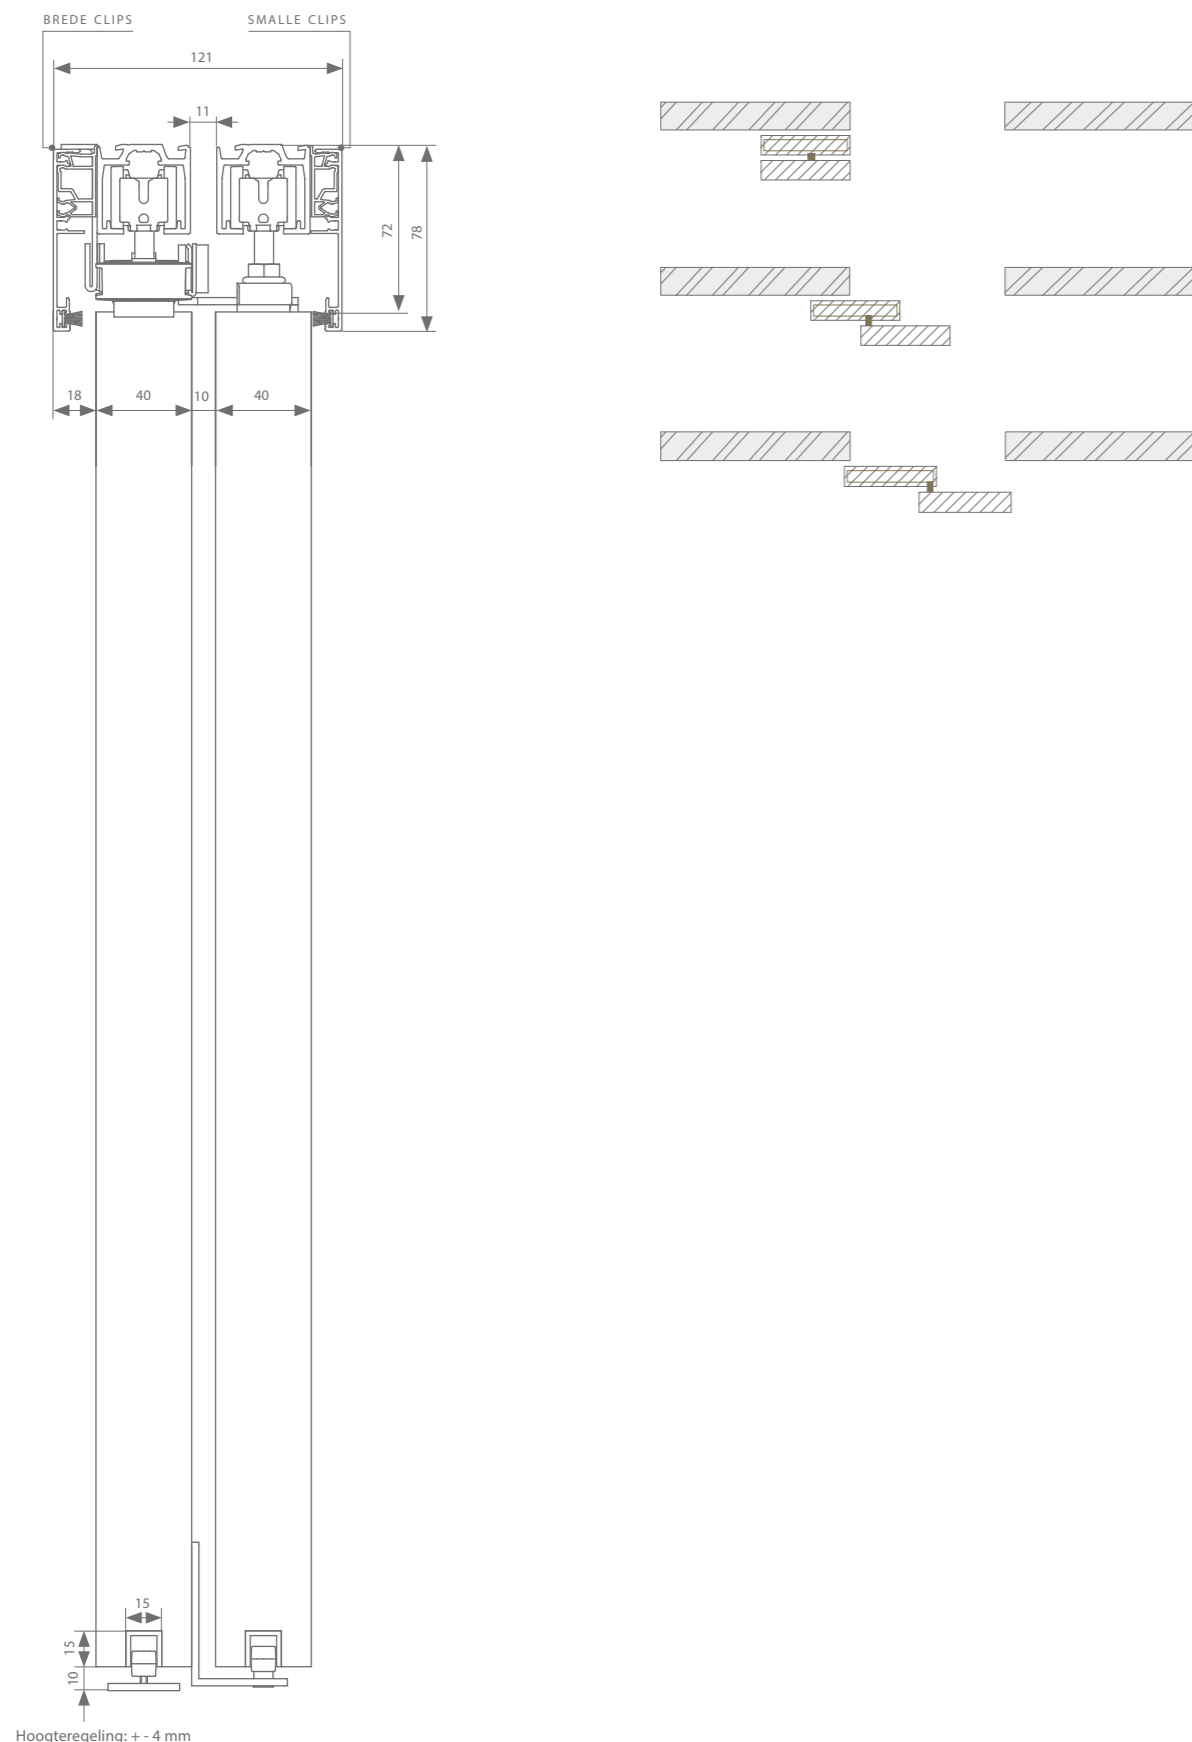

argenta Xperta hout
tweevoudig telescopische plafondbevestiging 40 mm

Technische tekeningen

Profielen

stel uw set samen

	Max. deurbreedte	Lengte			
2 x loopprofiel	667 mm	2000 mm	AAA.11000200.02	AAA.11000200.07	AAA.11000200.05
	1000 mm	3000 mm	AAA.11000300.02	AAA.11000300.07	AAA.11000300.05
	1334 mm	4000 mm	AAA.11000400.02	AAA.11000400.07	AAA.11000400.05
	2000 mm	6000 mm	AAA.11000600.02	AAA.11000600.07	AAA.11000600.05
2 x ESSI®-module (optie)		100 mm	AAA.11010010.02	AAA.11010010.07	AAA.11010010.05
2 x afdekprofiel	667 mm	2000 mm	AAA.12000200.02	AAA.12000200.07	AAA.12000200.05
	1000 mm	3000 mm	AAA.12000300.02	AAA.12000300.07	AAA.12000300.05
	1334 mm	4000 mm	AAA.12000400.02	AAA.12000400.07	AAA.12000400.05
	2000 mm	6000 mm	AAA.12000600.02	AAA.12000600.07	AAA.12000600.05
+ kleine clips 1 per meter afdekprofiel		100 mm		AAA.12010010.07	
+ brede clips 1 per meter afdekprofiel		100 mm 1000 mm		AAA.12020010.07 AAA.12020100.07	
2 x tochtstrip	667 mm	2000 mm	AAA.12010200.02	AAA.12010200.07	
	1000 mm	3000 mm	AAA.12010300.02	AAA.12010300.07	
	1334 mm	4000 mm	AAA.12010400.02	AAA.12010400.07	
	2000 mm	6000 mm	AAA.12010600.02	AAA.12010600.07	
2 x ondergeleidingsprofiel	1000 mm	1000 mm	AAA.15000100.00		
	1250 mm	1250 mm	AAA.15000125.00		
	1500 mm	1500 mm	AAA.15000150.00		
	2000 mm	2000 mm	AAA.15000200.00		
	3000 mm	3000 mm	AAA.15000300.00		
	6000 mm	6000 mm	AAA.15000600.00		

Manuele garnituur

	Dwarse ophanging	Min. deurbreedte	Min. deurbreedte ESSI	Lengte	Artikelnummer
	2 x telescopisch	1 x nodig	426 mm	472 mm	AAA.20003000.00
	Riem			Min. aantal meter riemplengte = (2 x deurbreedte) + 400 mm	50 m AK9.709.050 20 m AK9.709.020 10 m AK9.709.010

Gemotoriseerde garnituur*

	Dwarse ophanging met motor	Min. deurbreedte	Min. deurbreedte ESSI	Lengte	Artikelnummer
Garnituur	A-slide** (max. 60 kg per deur)	682 mm	710 mm		AAA.20033000.00
Riem				Min. aantal meter riemplengte = (8 x deurbreedte) + 600 mm	50 m AK9.709.050 20 m AK9.709.020 10 m AK9.709.010
Afstandsbediening	voor 1 kanaal				AM3.100.104.61
	voor 4 kanalen				AM3.100.104.64

* zie p.68 voor meer info
** Niet combineerbaar met afdekprofielen en eindkappen

Elke garnituur is voorzien van alle benodigde rollen of softclosen, ophanging, geleiding en stoppers.