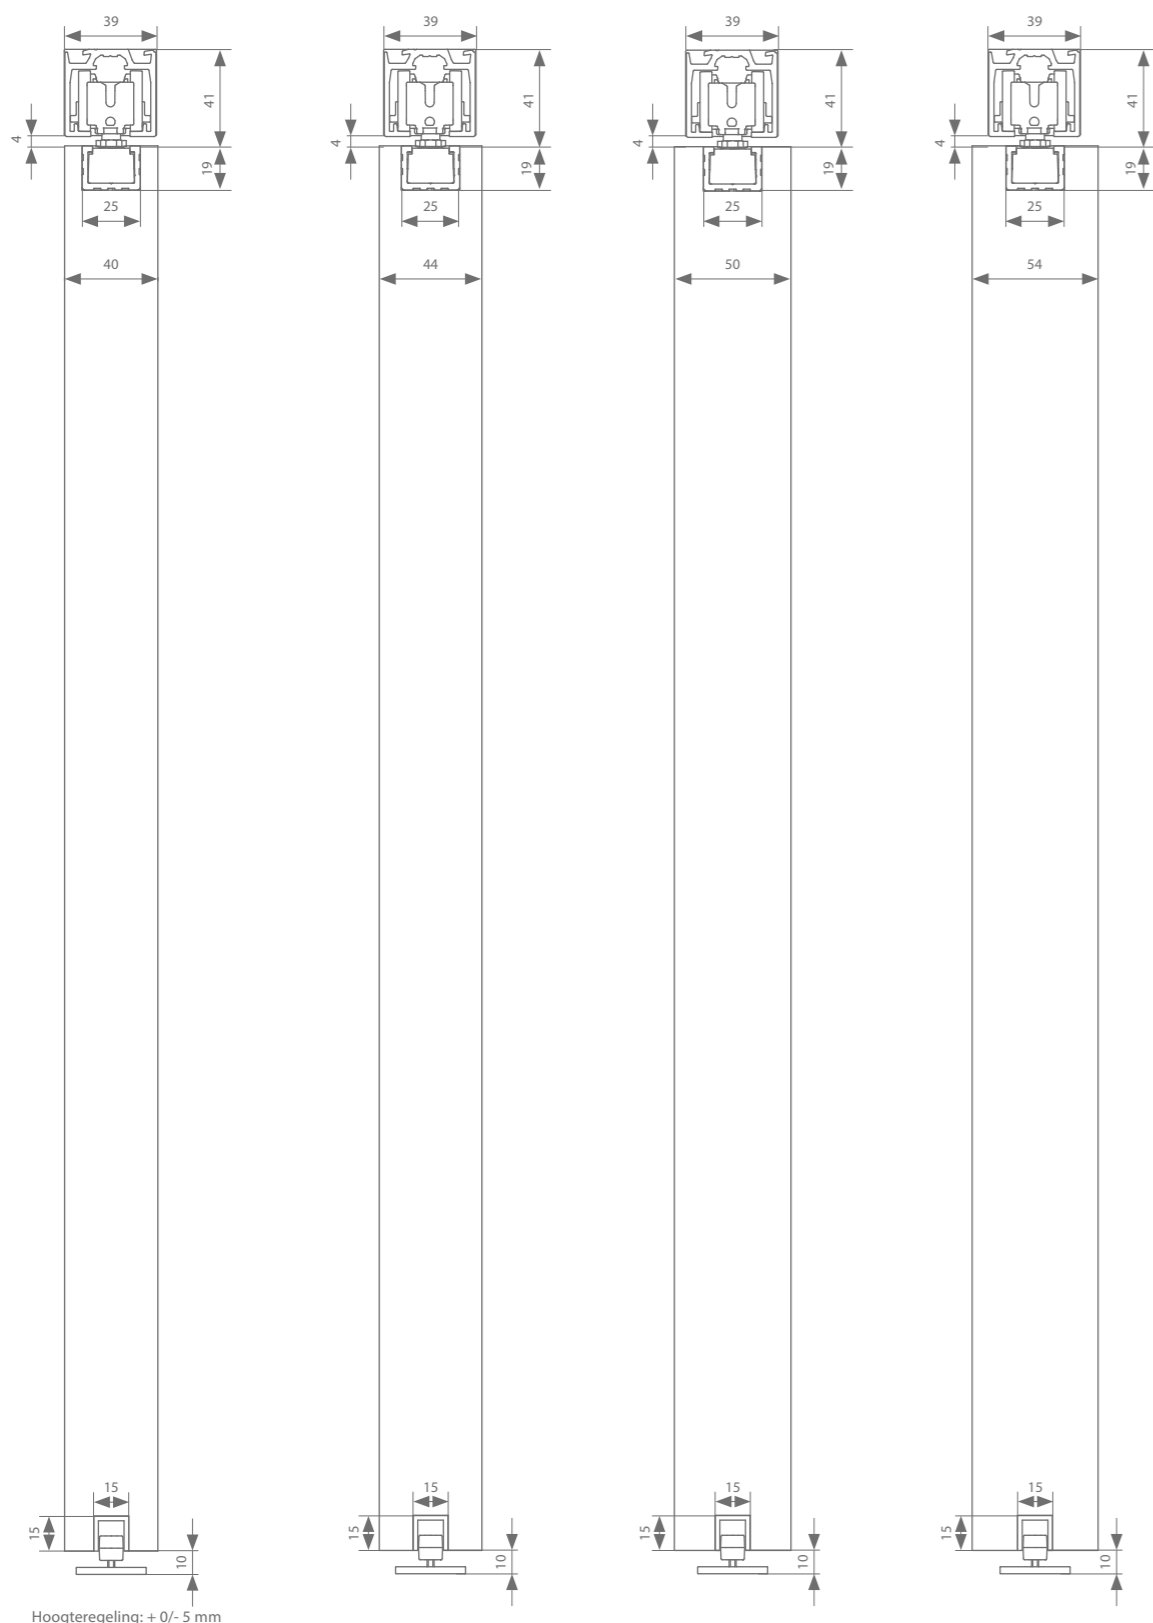

Technische tekeningen

Plafondbevestiging 40 mm Plafondbevestiging 44 mm Plafondbevestiging 50 mm Plafondbevestiging 54 mm

Hoogteregeling: + 0/- 5 mm

Profielen

	Max. deurbreedte	Lengte			
Loopprofiel	1000 mm	2000 mm	AAA.11000200.02	AAA.11000200.07	AAA.11000200.05
	1500 mm	3000 mm	AAA.11000300.02	AAA.11000300.07	AAA.11000300.05
	2000 mm	4000 mm	AAA.11000400.02	AAA.11000400.07	AAA.11000400.05
	3000 mm	6000 mm	AAA.11000600.02	AAA.11000600.07	AAA.11000600.05
ESSI®-module (optie)		100 mm	AAA.11010010.02	AAA.11010010.07	AAA.11010010.05
Set eindkappen			AAA.91000000.02	AAA.91000000.07	AAA.91000000.05
Compactprofiel (optioneel)		248 mm*	AAA.14000025.00 (2 x)		
	1000mm	1000mm	AAA.14000100.00		
	1250mm	1250mm	AAA.14000125.00		
	1500mm	1500mm	AAA.14000150.00		
	2000mm	2000mm	AAA.14000200.00		
	3000mm	3000mm	AAA.14000300.00		
6000mm	6000mm	AAA.14000600.00			
Eindkap compactprofiel (optioneel)			AAA.94000000.02	AAA.94000000.07	AAA.94000000.05
Ondergeleidingsprofiel	1000 mm	1000 mm	AAA.15000100.00		
	1250 mm	1250 mm	AAA.15000125.00		
	1500 mm	1500 mm	AAA.15000150.00		
	2000 mm	2000 mm	AAA.15000200.00		
	3000 mm	3000 mm	AAA.15000300.00		
	6000 mm	6000 mm	AAA.15000600.00		

* kan niet gecombineerd worden met ESSI®

Manuele garnituur

	Compacte ophanging	Min. deurbreedte	Min. deurbreedte ESSI	Artikelnummer
	Met 2 stoppers	357 mm	443 mm	AAA.20100000.00
	Dubbelwerkende softclose	590 mm	664 mm	AAA.20120000.00
	Met 2 stoppers	357 mm	443 mm	AAA.20200000.00
	Dubbelwerkende softclose	590 mm	664 mm	AAA.20220000.00

Elke garnituur is voorzien van alle benodigde rollen of softclosen, ophanging, geleiding en stoppers.