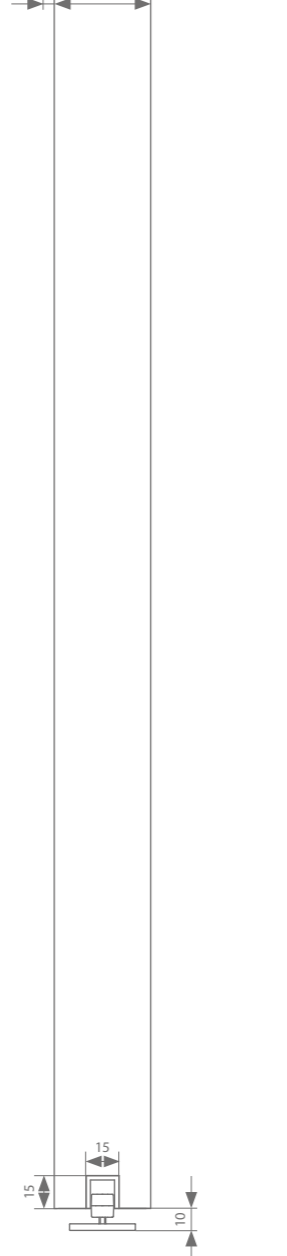

* zie p.68 voor meer info

Elke garnituur is voorzien van alle benodigde rollen of softclosen, ophanging, geleiding en stoppers.

Technische tekeningen

Muurbevestiging 40 mm

Muurbevestiging 44 mm

Hoogteregeling: + - 4 mm