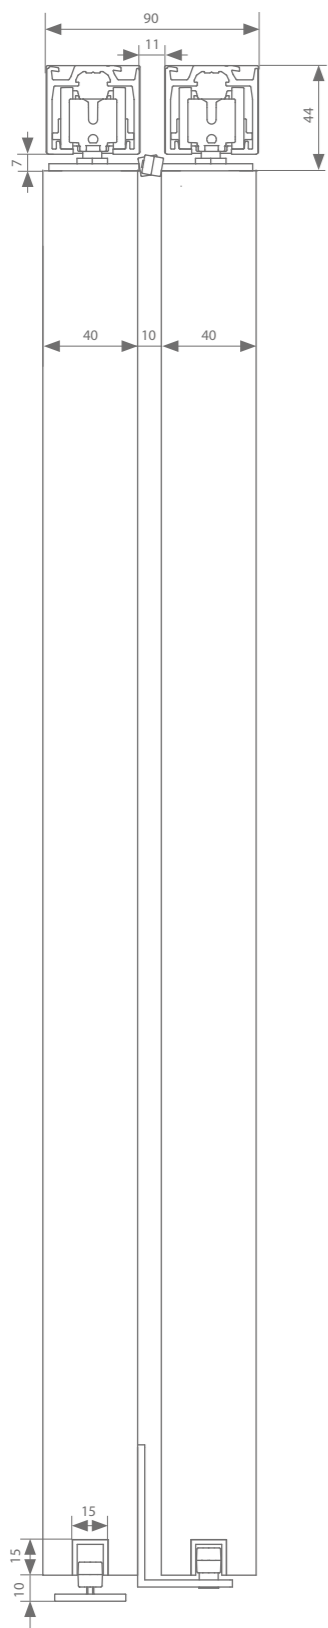

Technische tekeningen

Hoogteregeling: + 0 / -5 mm

Profielen

	Max. deurbreedte	Lengte			
2 x loopprofiel	667 mm	2000 mm	AAA.11000200.02	AAA.11000200.07	AAA.11000200.05
	1000 mm	3000 mm	AAA.11000300.02	AAA.11000300.07	AAA.11000300.05
	1334 mm	4000 mm	AAA.11000400.02	AAA.11000400.07	AAA.11000400.05
	2000 mm	6000 mm	AAA.11000600.02	AAA.11000600.07	AAA.11000600.05
2 x ESSI®-module (optie)		100 mm	AAA.11010010.02	AAA.11010010.07	AAA.11010010.05
2 x ondergeleidingsprofiel	1000 mm	1000 mm	AAA.15000100.00		
	1250 mm	1250 mm	AAA.15000125.00		
	1500 mm	1500 mm	AAA.15000150.00		
	2000 mm	2000 mm	AAA.15000200.00		
	3000 mm	3000 mm	AAA.15000300.00		
	6000 mm	6000 mm	AAA.15000600.00		

Manuele garnituur

Dwarse ophanging		Min. deurbreedte	Min. deurbreedte ESSI	Artikelnummer
Manual-Fix	Met 2 stoppers 2 x nodig	345 mm	446 mm	AAA.20100000.00
	Dubbelwerkende softclose 2 x nodig	672 mm	710 mm	AAA.20120000.00
Auto-Fix	Met 2 stoppers 2 x nodig	345 mm	446 mm	AAA.20200000.00
	Dubbelwerkende softclose 2 x nodig	672 mm	710 mm	AAA.20220000.00
+ 2 x parallel	1 x nodig			AAA.20002000.00

Elke garnituur is voorzien van alle benodigde rollen of softclosen, ophanging, geleiding en stoppers.