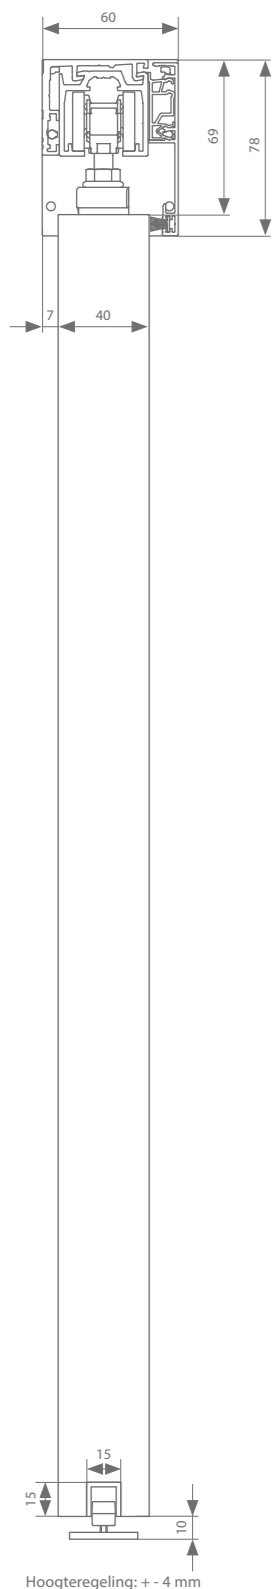

argenta Xperta hout
muurbevestiging 40/44 mm zonder plint

Technische tekeningen

Muurbevestiging 40 mm