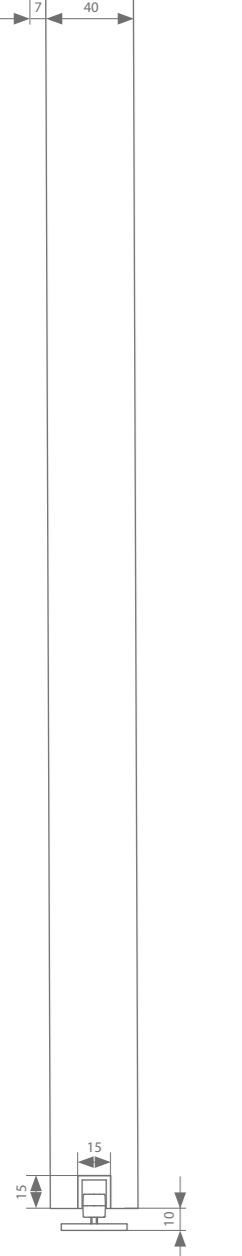

Technische tekeningen

Hoogteregeling: + - 4 mm