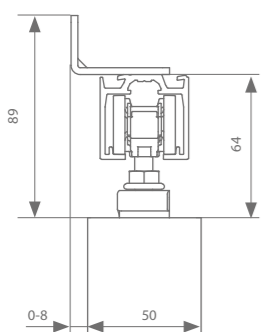

Technische tekeningen

Muurbevestiging 50 mm

Muurbevestiging 54 mm

Hoogteregeling: + - 4 mm

Profielen

	Max. deurbreedte	Lengte			
Loopprofiel	1000 mm	2000 mm	AAA.11000200.02	AAA.11000200.07	AAA.11000200.05
	1500 mm	3000 mm	AAA.11000300.02	AAA.11000300.07	AAA.11000300.05
	2000 mm	4000 mm	AAA.11000400.02	AAA.11000400.07	AAA.11000400.05
	3000 mm	6000 mm	AAA.11000600.02	AAA.11000600.07	AAA.11000600.05
ESSI®-module (optie)		100 mm	AAA.11010010.02	AAA.11010010.07	AAA.11010010.05
Muurbeugel		elke 500 mm nodig	AAA.01100000.01		
Ondergeleidingsprofiel	1000 mm	1000 mm	AAA.15000100.00		
	1250 mm	1250 mm	AAA.15000125.00		
	1500 mm	1500 mm	AAA.15000150.00		
	2000 mm	2000 mm	AAA.15000200.00		
	3000 mm	3000 mm	AAA.15000300.00		
	6000 mm	6000 mm	AAA.15000600.00		