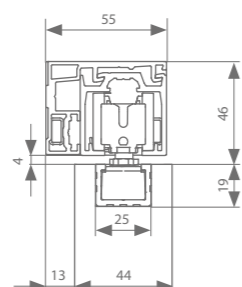

Muurbevestiging 44 mm

Hoogteregeling: + 0/- 5 mm

stel uw set samen

Profielen

	Max. deurbreedte	Lengte			
Loopprofiel	1000 mm	2000 mm	AAA.11000200.02	AAA.11000200.07	AAA.11000200.05
	1500 mm	3000 mm	AAA.11000300.02	AAA.11000300.07	AAA.11000300.05
	2000 mm	4000 mm	AAA.11000400.02	AAA.11000400.07	AAA.11000400.05
	3000 mm	6000 mm	AAA.11000600.02	AAA.11000600.07	AAA.11000600.05
ESSI®-module (optie)		100 mm	AAA.11010010.02	AAA.11010010.07	AAA.11010010.05
Muurprofiel	1000 mm	2000 mm	AAA.13100200.02	AAA.13100200.07	AAA.13100200.05
	1500 mm	3000 mm	AAA.13100300.02	AAA.13100300.07	AAA.13100300.05
	2000 mm	4000 mm	AAA.13100400.02	AAA.13100400.07	AAA.13100400.05
	3000 mm	6000 mm	AAA.13100600.02	AAA.13100600.07	AAA.13100600.05
+ bevestigingsset		1 per 3 m		AAA.13010000.07	
Set eindkappen			AAA.93100000.02	AAA.93100000.07	AAA.93100000.05
Compactprofiel (optioneel)		248 mm*	AAA.14000025.00 (2 x)		
	1000 mm	1000 mm	AAA.14000100.00		
	1250 mm	1250 mm	AAA.14000125.00		
	1500 mm	1500 mm	AAA.14000150.00		
	2000 mm	2000 mm	AAA.14000200.00		
	3000 mm	3000 mm	AAA.14000300.00		
Eindkap compactprofiel (optioneel)			AAA.94000000.02	AAA.94000000.07	AAA.94000000.05
Ondergeleidingsprofiel	1000 mm	1000 mm	AAA.15000100.00		
	1250 mm	1250 mm	AAA.15000125.00		
	1500 mm	1500 mm	AAA.15000150.00		
	2000 mm	2000 mm	AAA.15000200.00		
	3000 mm	3000 mm	AAA.15000300.00		
	6000 mm	6000 mm	AAA.15000600.00		

* kan niet gecombineerd worden met ESSI*

Manuele garnituur

	Compacte ophanging	Min. deurbreedte	Min. deurbreedte ESSI	Artikelnummer
	Met 2 stoppers	357 mm	443 mm	AAA.20100000.00
	Dubbelwerkende softclose	590 mm	664 mm	AAA.20120000.00
	Met 2 stoppers	357 mm	443 mm	AAA.20200000.00
	Dubbelwerkende softclose	590 mm	664 mm	AAA.20220000.00

Elke garnituur is voorzien van alle benodigde rollen of softclosen, ophanging, geleiding en stoppers.

Totaalsets

	Max. deurbreedte	Lengte			
Met 2 stoppers	1000 mm	2000 mm	AAA.33100200.02	AAA.33100200.07	AAA.33100200.05
Dubbelwerkende softclose	1000 mm	2000 mm	AAA.33102200.02	AAA.33102200.07	AAA.33102200.05