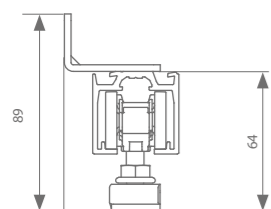

* zie p.68 voor meer info

** Voor passende eindkappen en clips, zie p. 17.

Technische tekeningen

Muurbevestiging 40 mm

Muurbevestiging 44 mm

0-13 40

0-11 44

Hoogteregeling: + - 4 mm