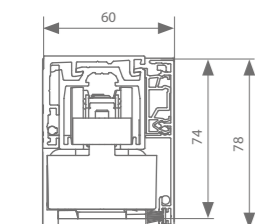

* zie p.68 voor meer info

Elke garnituur is voorzien van alle benodigde rollen of softclosen, ophanging, geleiding en stoppers.

Technische tekeningen

Muurbevestiging 40 mm

Muurbevestiging 44 mm

Hoogteregeling: + - 4 mm