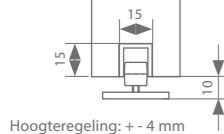

* zie p.68 voor meer info

** Voor passende eindkappen en clips, zie p. 17.

Technische tekeningen

Muurbevestiging 40 mm

Muurbevestiging 44 mm

0-13 40

0-11 44

Hoogteregeling: + - 4 mm