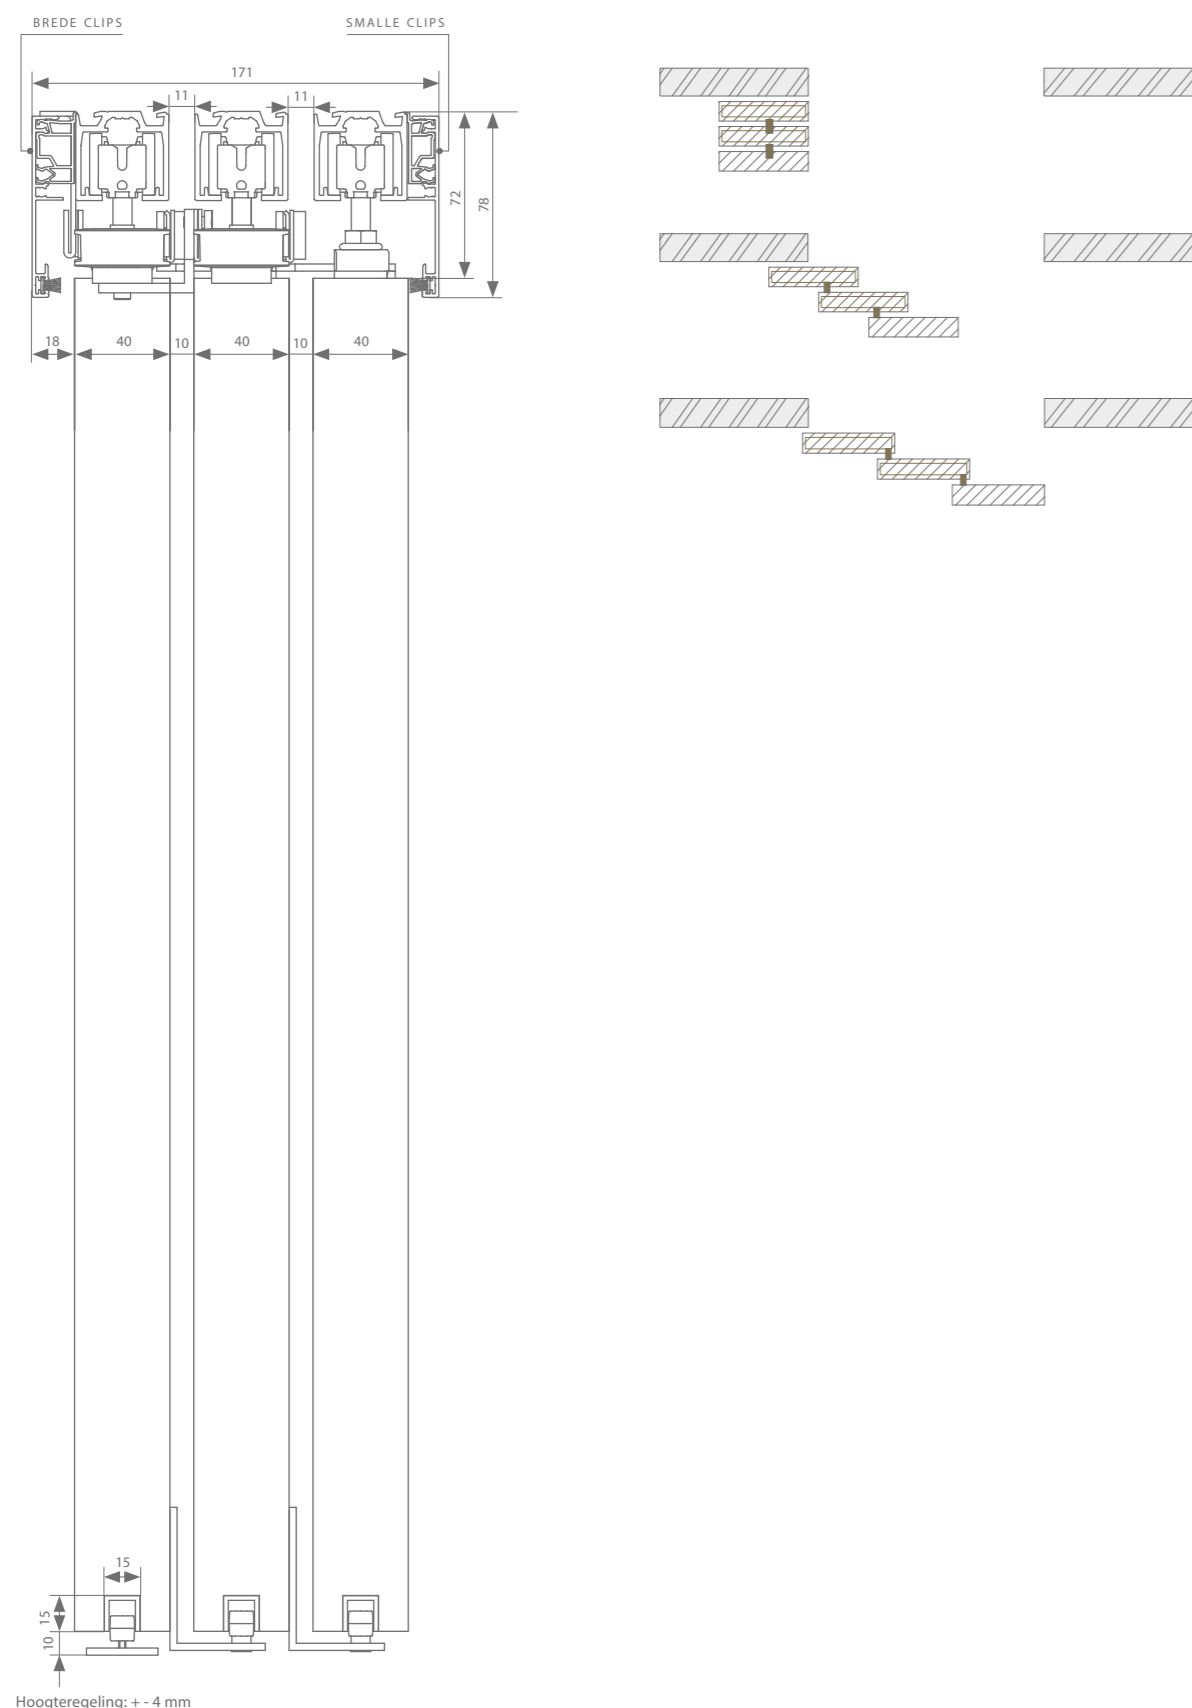

Technische tekeningen

Profielen

	Max. deurbreedte	Lengte			
3 x loopprofiel	500 mm	2000 mm	AAA.11000200.02	AAA.11000200.07	AAA.11000200.05
	750 mm	3000 mm	AAA.11000300.02	AAA.11000300.07	AAA.11000300.05
	1000 mm	4000 mm	AAA.11000400.02	AAA.11000400.07	AAA.11000400.05
	1500 mm	6000 mm	AAA.11000600.02	AAA.11000600.07	AAA.11000600.05
3 x ESSI®-module (optie)		100 mm	AAA.11010010.02	AAA.11010010.07	AAA.11010010.05
2 x afdekprofiel	500 mm	2000 mm	AAA.12000200.02	AAA.12000200.07	AAA.12000200.05
	750 mm	3000 mm	AAA.12000300.02	AAA.12000300.07	AAA.12000300.05
	1000 mm	4000 mm	AAA.12000400.02	AAA.12000400.07	AAA.12000400.05
	1500 mm	6000 mm	AAA.12000600.02	AAA.12000600.07	AAA.12000600.05
+ smalle clips 1 per meter afdekprofiel		100 mm		AAA.12010010.07	
+ brede clips 1 per meter afdekprofiel		100 mm 1000 mm		AAA.12020010.07 AAA.12020100.07	
2 x tochtstrip	500 mm	2000 mm	AAA.12010200.02	AAA.12010200.07	
	750 mm	3000 mm	AAA.12010300.02	AAA.12010300.07	
	1000 mm	4000 mm	AAA.12010400.02	AAA.12010400.07	
	1500 mm	6000 mm	AAA.12010600.02	AAA.12010600.07	
3 x ondergeleidings- profiel	1000 mm	1000 mm	AAA.15000100.00		
	1250 mm	1250 mm	AAA.15000125.00		
	1500 mm	1500 mm	AAA.15000150.00		
	2000 mm	2000 mm	AAA.15000200.00		
	3000 mm	3000 mm	AAA.15000300.00		
	6000 mm	6000 mm	AAA.15000600.00		

Manuele garnituur

	Dwarse ophanging	Min. deurbreedte	Min. deurbreedte ESSI	Lengte	Artikelnummer
	3 x telescopisch	1 x nodig	426 mm	472 mm	AAA.20005000.00
	Riem	Min. aantal meter riemlengte = (4 x deurbreedte) + 400 mm		50 m 20 m 10 m	AK9.709.050 AK9.709.020 AK9.709.010

Gemotoriseerde garnituur*

	Dwarse ophanging met motor	Min. deurbreedte	Min. deurbreedte ESSI	Lengte	Artikelnummer
Garnituur	A-slide** (max. 40 kg per deur, 1 x nodig)	682 mm	710 mm		AAA.20033000.00
Riem	Min. aantal meter riemlengte = (12 x deurbreedte) + 600 mm			50 m 20 m 10 m	AK9.709.050 AK9.709.020 AK9.709.010
Afstandsbediening	voor 1 kanaal				AM3.100.104.61
	voor 4 kanalen				AM3.100.104.64

* zie p.68 voor meer info
** Niet combineerbaar met afdekprofielen en eindkappen

Elke garnituur is voorzien van alle benodigde rollen of softclosen, ophanging, geleiding en stoppers.