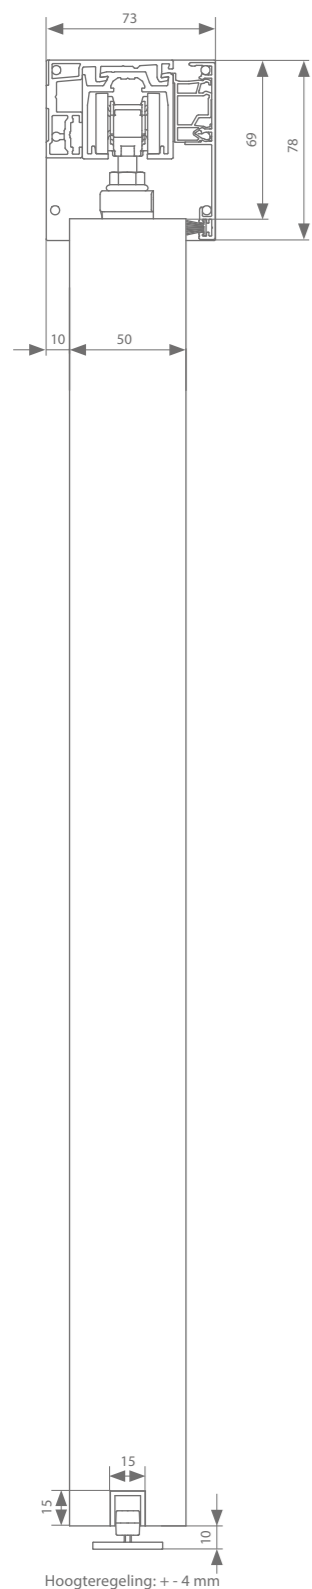

* zie p.68 voor meer info

** Niet combineerbaar met afdekprofielen en eindakppen

argenta Xperta hout
muurbevestiging 50/54 mm zonder plint

Technische tekeningen

Muurbevestiging 50 mm

Muurbevestiging 54 mm

Profielen