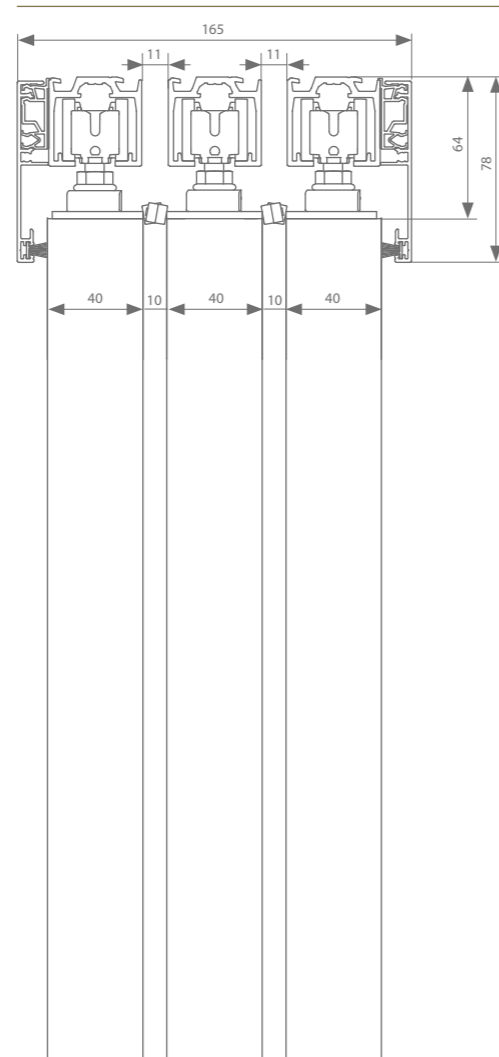

Parallel plafondbevestiging 2

Hoogteregeling: +- 4 mm

Profielen

	Max. deurbreedte	Lengte			
3 x loopprofiel	500 mm	2000 mm	AAA.11000200.02	AAA.11000200.07	AAA.11000200.05
	750 mm	3000 mm	AAA.11000300.02	AAA.11000300.07	AAA.11000300.05
	1000 mm	4000 mm	AAA.11000400.02	AAA.11000400.07	AAA.11000400.05
	1500 mm	6000 mm	AAA.11000600.02	AAA.11000600.07	AAA.11000600.05
3 x ESSI®-module (optie)		100 mm	AAA.11010010.02	AAA.11010010.07	AAA.11010010.05
2 x afdekprofiel	500 mm	2000 mm	AAA.12000200.02	AAA.12000200.07	AAA.12000200.05
	750 mm	3000 mm	AAA.12000300.02	AAA.12000300.07	AAA.12000300.05
	1000 mm	4000 mm	AAA.12000400.02	AAA.12000400.07	AAA.12000400.05
	1500 mm	6000 mm	AAA.12000600.02	AAA.12000600.07	AAA.12000600.05
+ smalle clips 1 per meter afdekprofiel		100 mm		AAA.12010010.07	
2 x tochtstrip	500 mm	2000 mm	AAA.12010200.02	AAA.12010200.07	
	750 mm	3000 mm	AAA.12010300.02	AAA.12010300.07	
	1000 mm	4000 mm	AAA.12010400.02	AAA.12010400.07	
	1500 mm	6000 mm	AAA.12010600.02	AAA.12010600.07	
3 x ondergeleidings- profiel	1000 mm	1000 mm	AAA.15000100.00		
	1250 mm	1250 mm	AAA.15000125.00		
	1500 mm	1500 mm	AAA.15000150.00		
	2000 mm	2000 mm	AAA.15000200.00		
	3000 mm	3000 mm	AAA.15000300.00		
	6000 mm	6000 mm	AAA.15000600.00		

Manuele garnituur

Dwarse ophanging		Min. deurbreedte	Min. deurbreedte ESSI	Artikelnummer
Met 2 stoppers	3 x nodig	330 mm	424 mm	AAA.20000000.00
Met dubbelwerkende softclose	3 x nodig	661 mm	693 mm	AAA.20020000.00
+ 3 x parallel	1 x nodig			AAA.20004000.00

Elke garnituur is voorzien van alle benodigde rollen of softclosen, ophanging, geleiding en stoppers.