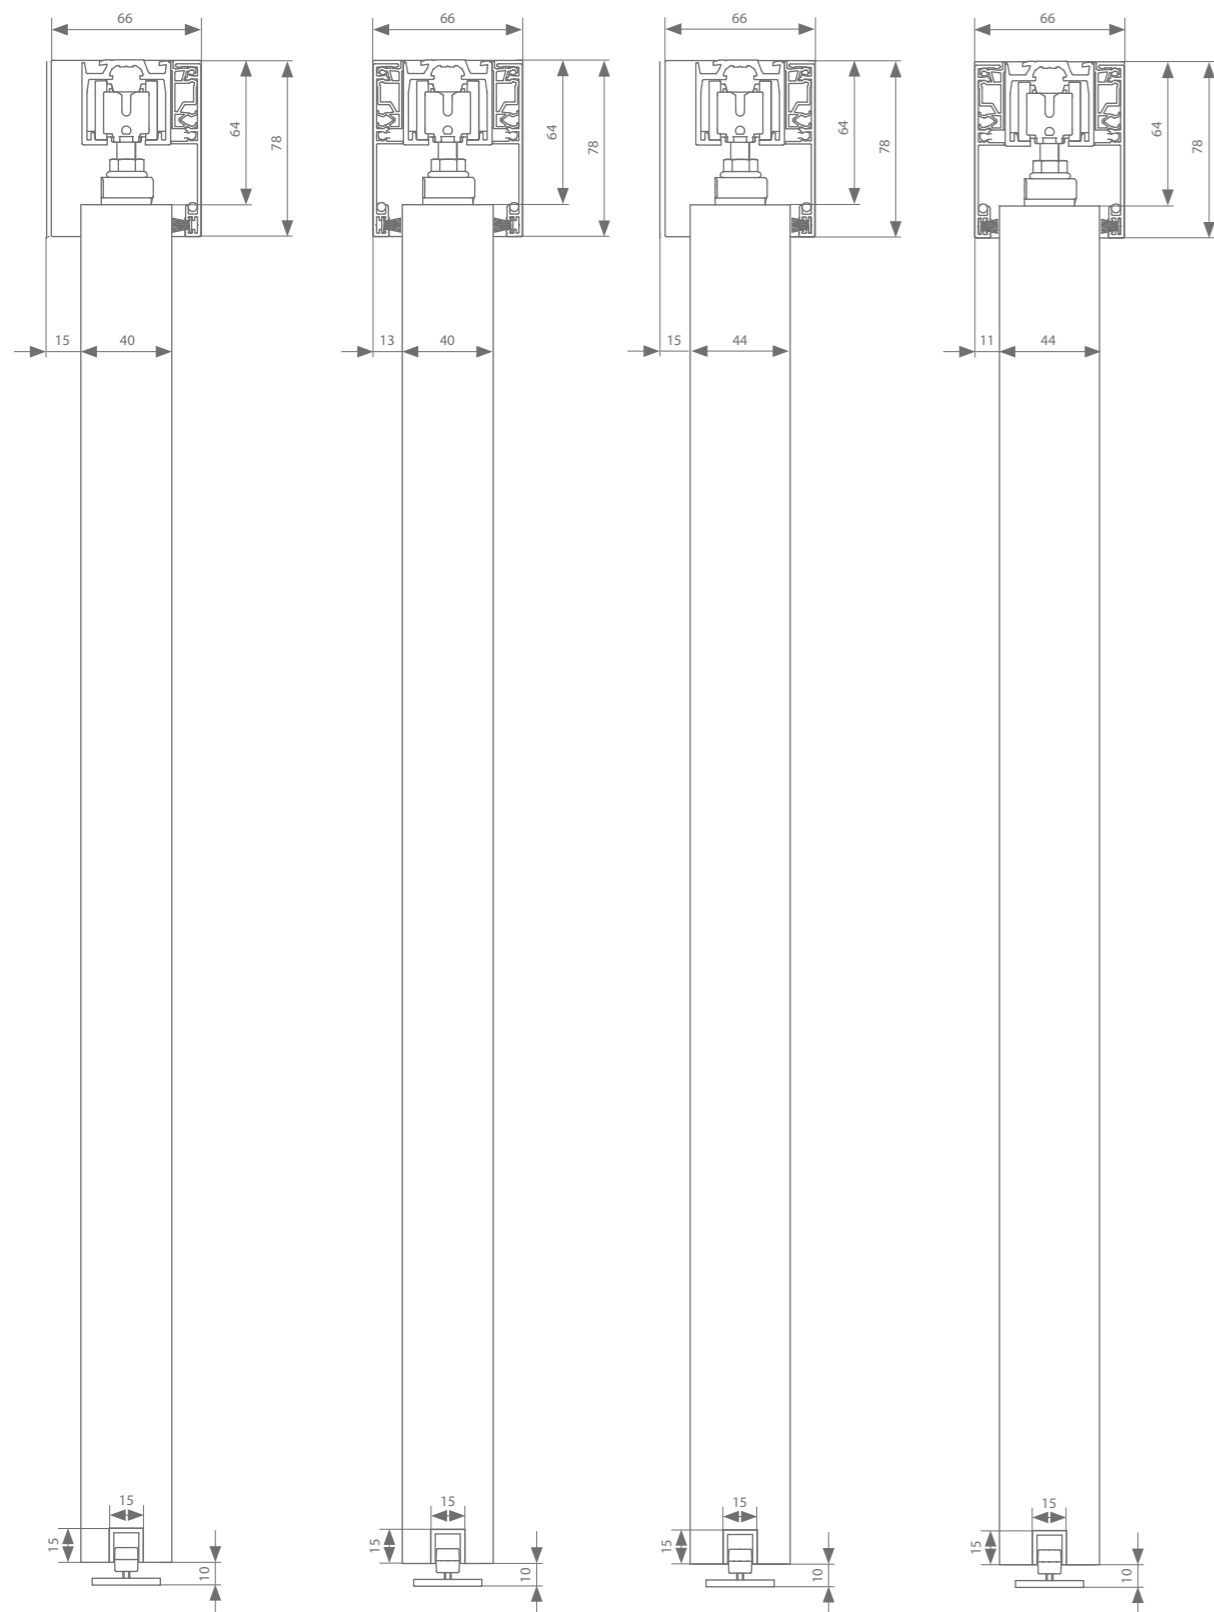

Technische tekeningen

Plafondbevestiging 40 mm

Plafondbevestiging 44 mm

Hoogteregeling: + - 4 mm

Profielen

	Max. deurbreedte	Lengte			
Loopprofiel	1000 mm	2000 mm	AAA.11000200.02	AAA.11000200.07	AAA.11000200.05
	1500 mm	3000 mm	AAA.11000300.02	AAA.11000300.07	AAA.11000300.05
	2000 mm	4000 mm	AAA.11000400.02	AAA.11000400.07	AAA.11000400.05
	3000 mm	6000 mm	AAA.11000600.02	AAA.11000600.07	AAA.11000600.05
ESSI®-module (optie)		100 mm	AAA.11010010.02	AAA.11010010.07	AAA.11010010.05
Afdekprofiel	1000 mm	2000 mm	AAA.12000200.02	AAA.12000200.07	AAA.12000200.05
	1500 mm	3000 mm	AAA.12000300.02	AAA.12000300.07	AAA.12000300.05
	2000 mm	4000 mm	AAA.12000400.02	AAA.12000400.07	AAA.12000400.05
	3000 mm	6000 mm	AAA.12000600.02	AAA.12000600.07	AAA.12000600.05
+ smalle clips 1 per meter afdekprofiel		100 mm		AAA.12010010.07	
Set eindkappen			AAA.92020000.02	AAA.92020000.07	AAA.92020000.05
Tochtstrip	1000 mm	2000 mm	AAA.12010200.02	AAA.12010200.07	
	1500 mm	3000 mm	AAA.12010300.02	AAA.12010300.07	
	2000 mm	4000 mm	AAA.12010400.02	AAA.12010400.07	
	3000 mm	6000 mm	AAA.12010600.02	AAA.12010600.07	
Ondergeleidingsprofiel	1000 mm	1000 mm	AAA.15000100.00		
	1250 mm	1250 mm	AAA.15000125.00		
	1500 mm	1500 mm	AAA.15000150.00		
	2000 mm	2000 mm	AAA.15000200.00		
	3000 mm	3000 mm	AAA.15000300.00		
	6000 mm	6000 mm	AAA.15000600.00		

Manuele garnituur

Dwarse ophanging	Min. deurbreedte	Min. deurbreedte ESSI	Artikelnummer
Met 2 stoppers	352 mm	437 mm	AAA.20000000.00
Met dubbelwerkende softclose	580 mm	664 mm	AAA.20020000.00

Gemotoriseerde garnituur*

Dwarse ophanging met motor	Min. deurbreedte	Min. deurbreedte ESSI	Lengte	Artikelnummer
Garnituur	A-slide**	702 mm	794 mm	AAA.20030000.00
Riem	Min. aantal meter riemlengte = (4 x deurbreedte) + 200 mm		50 m	AK9.709.050
			20 m	AK9.709.020
			10 m	AK9.709.010
Afstandsbediening	voor 1 kanaal			AM3.100.104.61
	voor 4 kanalen			AM3.100.104.64

* zie p.68 voor meer info
** Voor passende eindkappen en clips, zie p. 11.

Elke garnituur is voorzien van alle benodigde rollen of softclosen, ophanging, geleiding en stoppers.