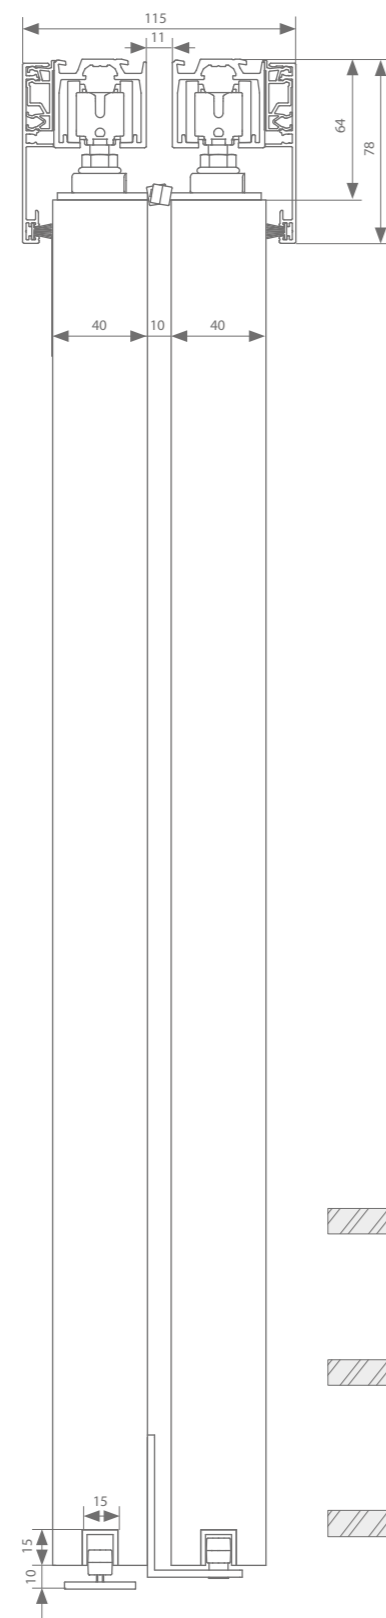

Parallele plafondbevestiging 2

Profielen

	Max. deurbreedte	Lengte			
2 x loopprofiel	667 mm	2000 mm	AAA.11000200.02	AAA.11000200.07	AAA.11000200.05
	1000 mm	3000 mm	AAA.11000300.02	AAA.11000300.07	AAA.11000300.05
	1334 mm	4000 mm	AAA.11000400.02	AAA.11000400.07	AAA.11000400.05
	2000 mm	6000 mm	AAA.11000600.02	AAA.11000600.07	AAA.11000600.05
2 x ESSI®-module (optie)		100 mm	AAA.11010010.02	AAA.11010010.07	AAA.11010010.05
2 x afdekprofiel	667 mm	2000 mm	AAA.12000200.02	AAA.12000200.07	AAA.12000200.05
	1000 mm	3000 mm	AAA.12000300.02	AAA.12000300.07	AAA.12000300.05
	1334 mm	4000 mm	AAA.12000400.02	AAA.12000400.07	AAA.12000400.05
	2000 mm	6000 mm	AAA.12000600.02	AAA.12000600.07	AAA.12000600.05
+ small clips 1 per meter afdekprofiel		100 mm		AAA.12010010.07	
2 x tochtstrip	667 mm	2000 mm	AAA.12010200.02	AAA.12010200.07	
	1000 mm	3000 mm	AAA.12010300.02	AAA.12010300.07	
	1334 mm	4000 mm	AAA.12010400.02	AAA.12010400.07	
	2000 mm	6000 mm	AAA.12010600.02	AAA.12010600.07	
2 x ondergeleidingsprofiel	1000 mm	1000 mm	AAA.15000100.00		
	1250 mm	1250 mm	AAA.15000125.00		
	1500 mm	1500 mm	AAA.15000150.00		
	2000 mm	2000 mm	AAA.15000200.00		
	3000 mm	3000 mm	AAA.15000300.00		
	6000 mm	6000 mm	AAA.15000600.00		

Manuele garnituur

Dwarse ophanging		Min. deurbreedte	Min. deurbreedte ESSI	Artikelnummer
Met 2 stoppers	2 x nodig	330 mm	424 mm	AAA.20000000.00
Met dubbelwerkende softclose	2 x nodig	661 mm	693 mm	AAA.20020000.00
+ 2 x parallel	1 x nodig			AAA.20002000.00

Elke garnituur is voorzien van alle benodigde rollen of softclosen, ophanging, geleiding en stoppers.