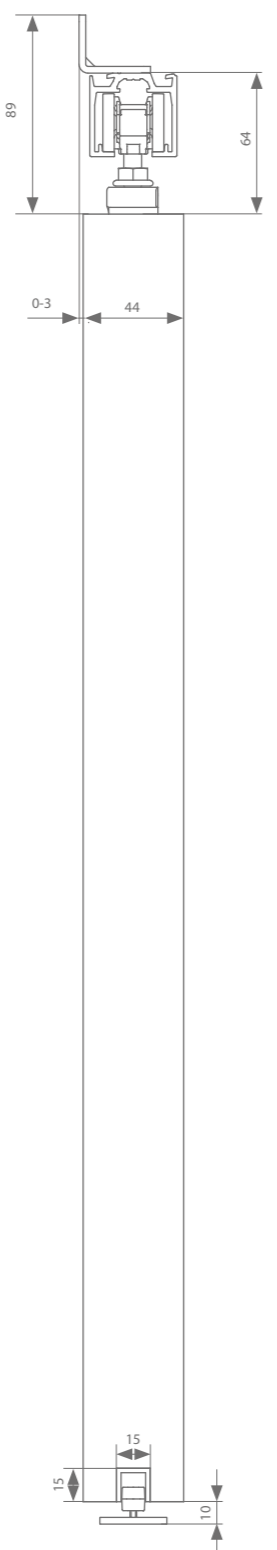

* zie p.68 voor meer info

Elke garnituur is voorzien van alle benodigde rollen of softclosen, ophanging, geleiding en stoppers.

Technische tekeningen

Muurbevestiging 40 mm

Muurbevestiging 44 mm

Hoogteregeling: + - 4 mm