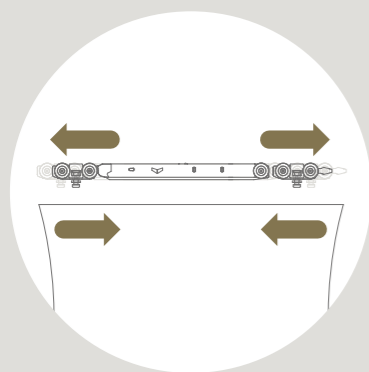

argenta xperta glas
waarom kiezen voor Xperta?

**DUBBELWERKENDE
SOFTCLOSE**

voor het zacht openen en sluiten van deuren. De compacte vorm maakt deze techniek toepasbaar bij uiterst smalle deuren.