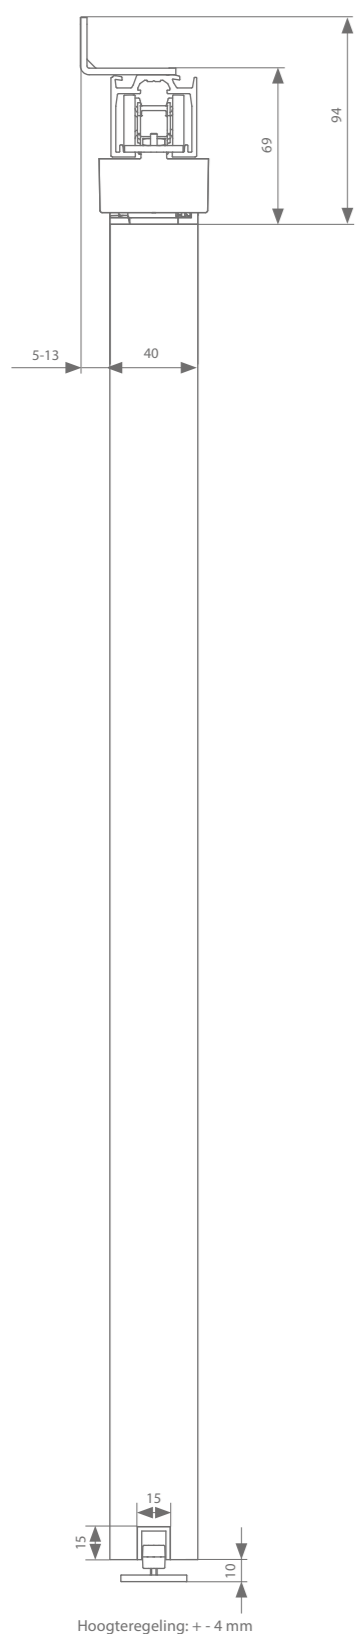

Technische tekeningen

Muurbevestiging 40 mm