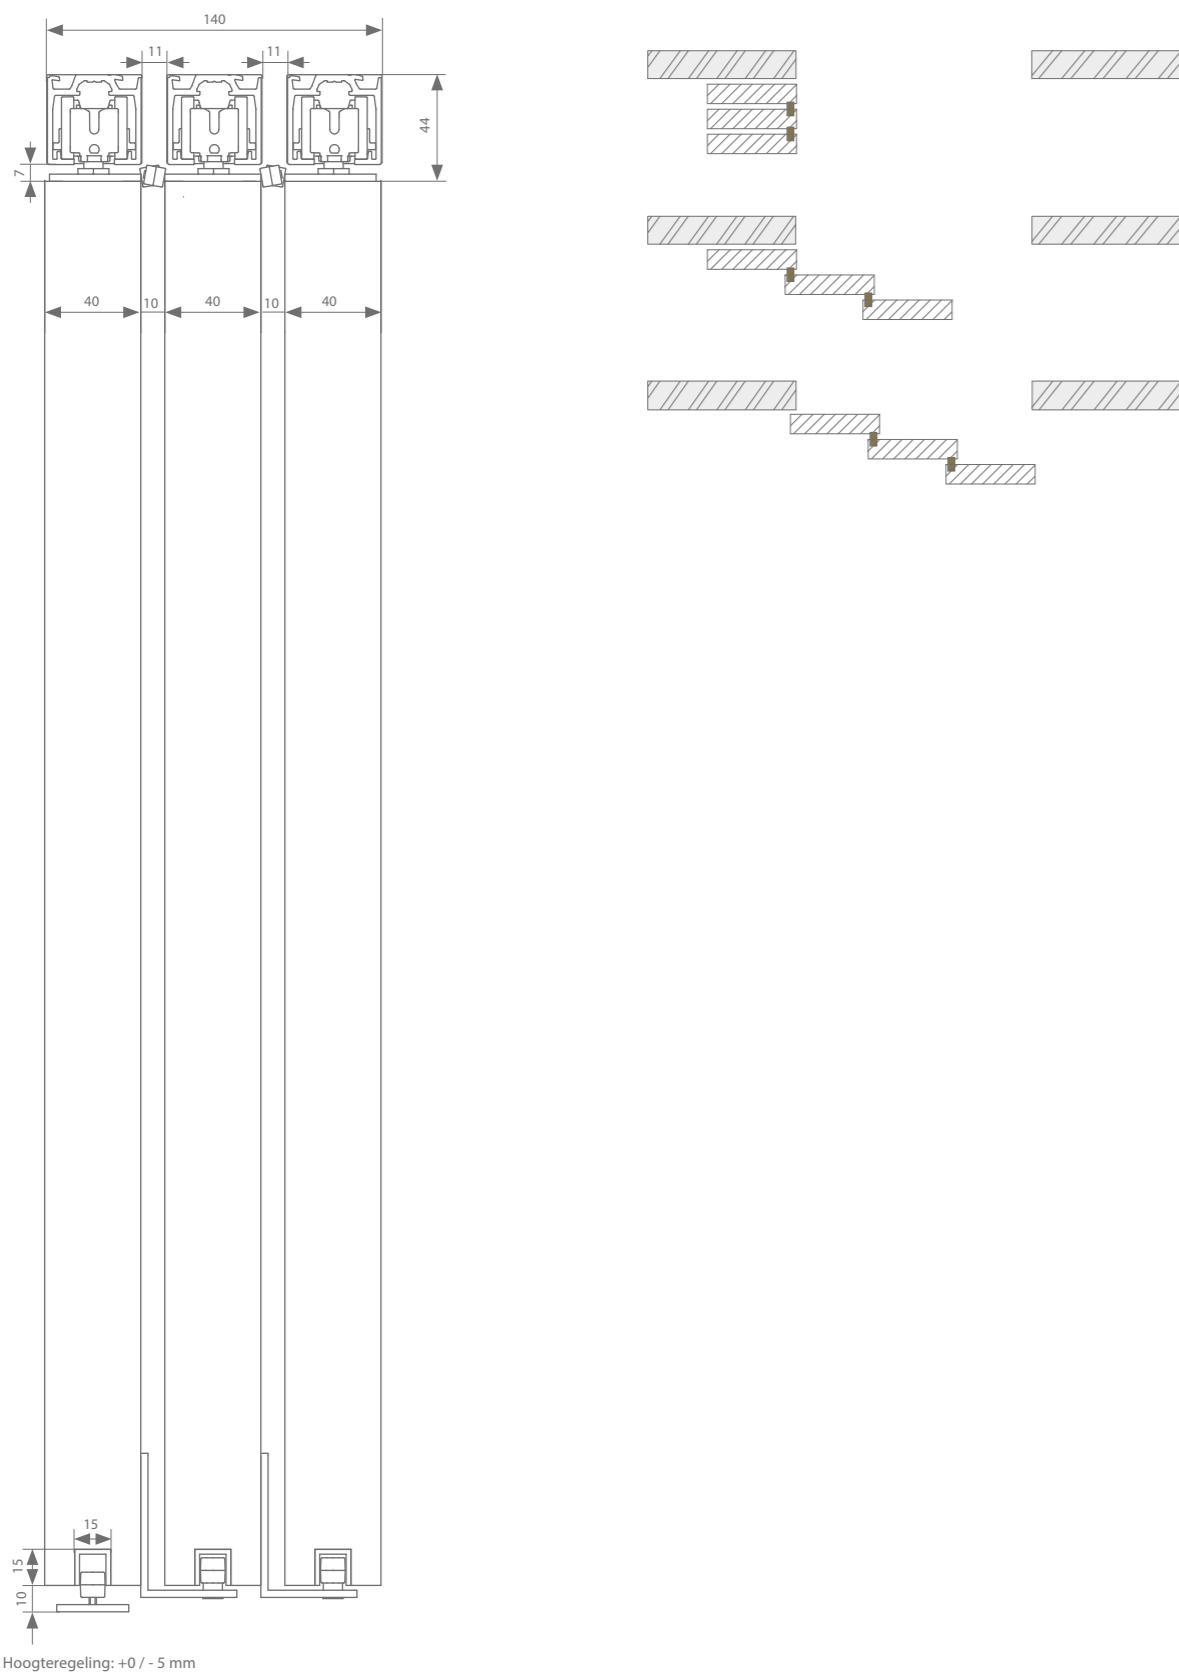

Technische tekeningen

Profielen

	Max. deurbreedte	Lengte			
3 x loopprofiel	500 mm	2000 mm	AAA.11000200.02	AAA.11000200.07	AAA.11000200.05
	750 mm	3000 mm	AAA.11000300.02	AAA.11000300.07	AAA.11000300.05
	1000 mm	4000 mm	AAA.11000400.02	AAA.11000400.07	AAA.11000400.05
	1500 mm	6000 mm	AAA.11000600.02	AAA.11000600.07	AAA.11000600.05
3 x ESSI®-module (optie)		100 mm	AAA.11010010.02	AAA.11010010.07	AAA.11010010.05
3 x ondergeleidingsprofiel	1000 mm	1000 mm	AAA.15000100.00		
	1250 mm	1250 mm	AAA.15000125.00		
	1500 mm	1500 mm	AAA.15000150.00		
	2000 mm	2000 mm	AAA.15000200.00		
	3000 mm	3000 mm	AAA.15000300.00		
	6000 mm	6000 mm	AAA.15000600.00		

Garnituurkeuze

Dwarse ophanging			Min. deurbreedte	Min. deurbreedte ESSI	Artikelnummer
	Met 2 stoppers	3 x nodig	345 mm	446 mm	AAA.20100000.00
	Dubbelwerkende softclose	3 x nodig	672 mm	710 mm	AAA.20120000.00
	Met 2 stoppers	3 x nodig	345 mm	446 mm	AAA.20200000.00
	Dubbelwerkende softclose	3 x nodig	672 mm	710 mm	AAA.20220000.00
+ 3 x parallel		1 x nodig			AAA.20004000.00

Elke garnituur is voorzien van alle benodigde rollen of softclosen, ophanging, geleiding en stoppers.