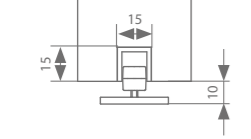

Technische tekeningen

Muurbevestiging 50 mm

Muurbevestiging 54 mm

Hoogteregeling: + - 4 mm

Profielen

	Max. deurbreedte	Lengte			
Loopprofiel	1000 mm	2000 mm	AAA.11000200.02	AAA.11000200.07	AAA.11000200.05
	1500 mm	3000 mm	AAA.11000300.02	AAA.11000300.07	AAA.11000300.05
	2000 mm	4000 mm	AAA.11000400.02	AAA.11000400.07	AAA.11000400.05
	3000 mm	6000 mm	AAA.11000600.02	AAA.11000600.07	AAA.11000600.05
ESSI®-module (optie)		100 mm	AAA.11010010.02	AAA.11010010.07	AAA.11010010.05
Muurbeugel		elke 500 mm nodig	AAA.01100000.01		
Ondergeleidingsprofiel	1000 mm	1000 mm	AAA.15000100.00		
	1250 mm	1250 mm	AAA.15000125.00		
	1500 mm	1500 mm	AAA.15000150.00		
	2000 mm	2000 mm	AAA.15000200.00		
	3000 mm	3000 mm	AAA.15000300.00		
	6000 mm	6000 mm	AAA.15000600.00		