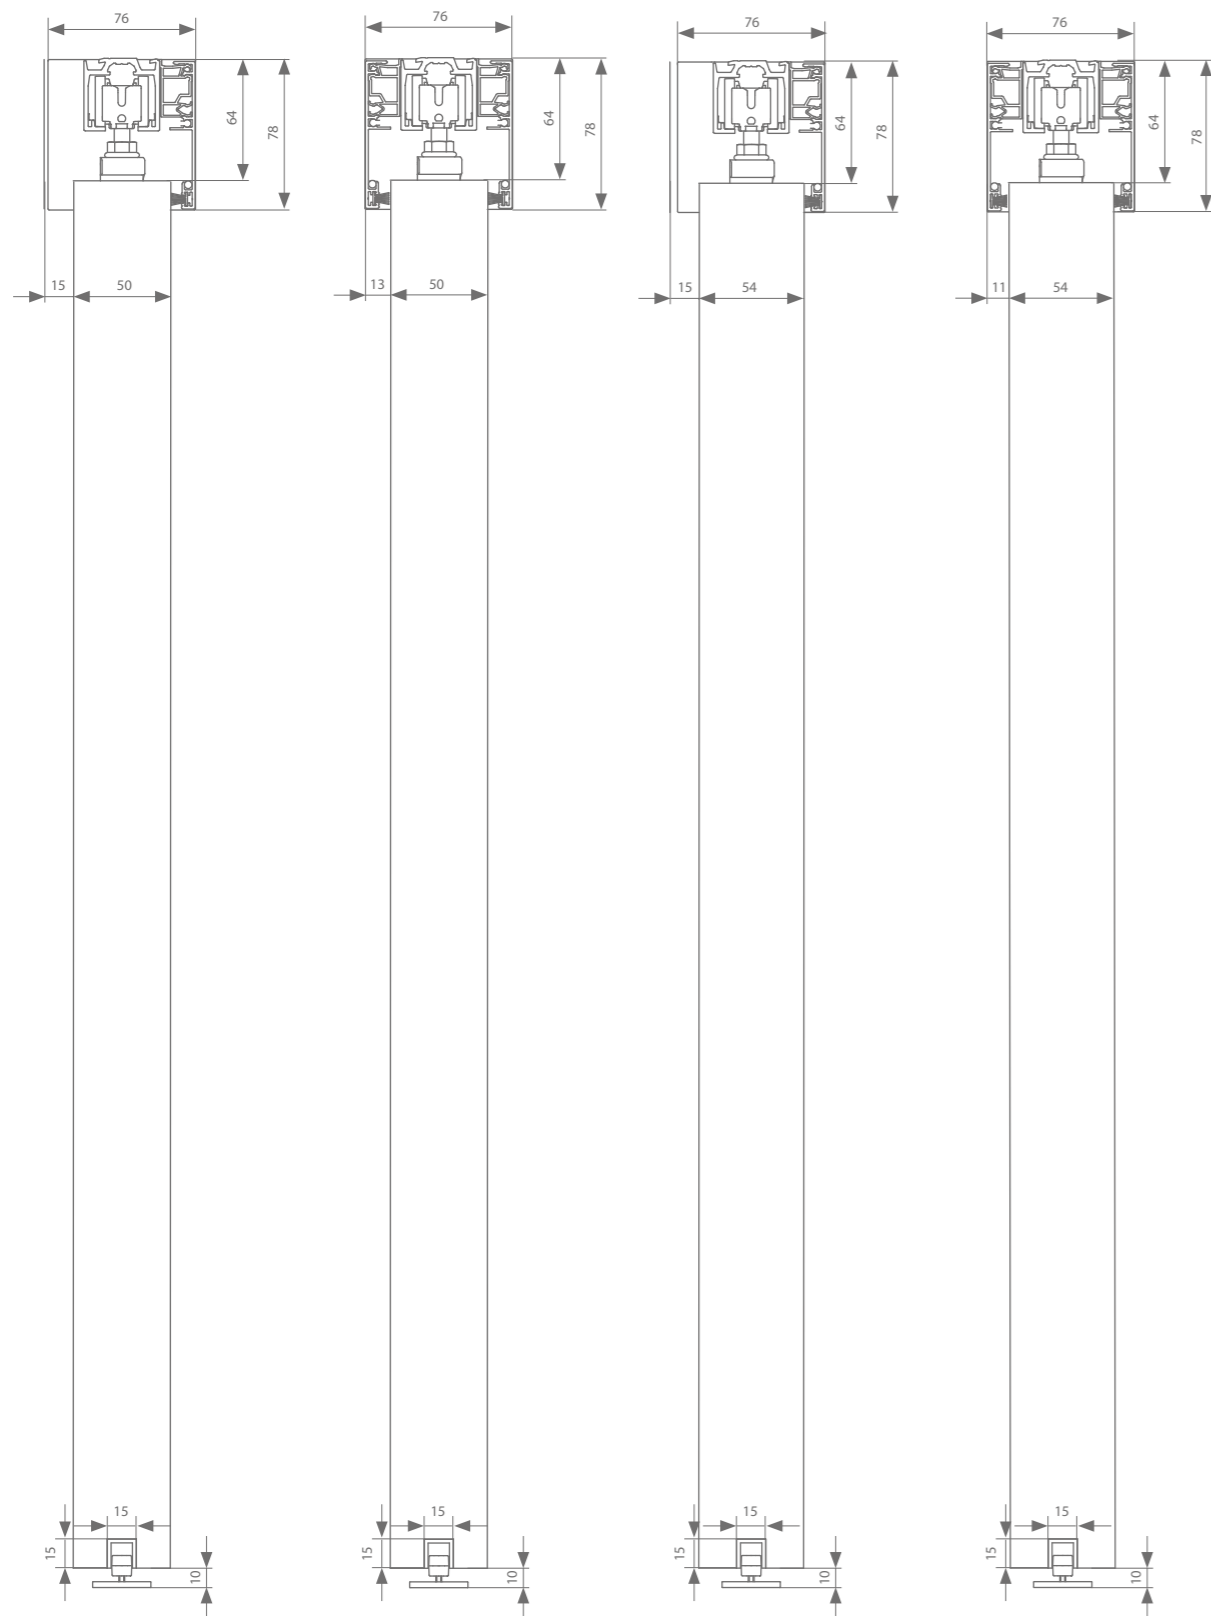

Technische tekeningen

Plafondbevestiging 50 mm

Plafondbevestiging 54 mm

Hoogteregeling: +- 4 mm

stel uw set samen 

Profielen

	Max. deurbreedte	Lengte			
Loopprofiel	1000 mm	2000 mm	AAA.11000200.02	AAA.11000200.07	AAA.11000200.05
	1500 mm	3000 mm	AAA.11000300.02	AAA.11000300.07	AAA.11000300.05
	2000 mm	4000 mm	AAA.11000400.02	AAA.11000400.07	AAA.11000400.05
	3000 mm	6000 mm	AAA.11000600.02	AAA.11000600.07	AAA.11000600.05
ESSI®-module (optie)		100 mm	AAA.11010010.02	AAA.11010010.07	AAA.11010010.05
Afdekprofiel	1000 mm	2000 mm	AAA.12000200.02	AAA.12000200.07	AAA.12000200.05
	1500 mm	3000 mm	AAA.12000300.02	AAA.12000300.07	AAA.12000300.05
	2000 mm	4000 mm	AAA.12000400.02	AAA.12000400.07	AAA.12000400.05
	3000 mm	6000 mm	AAA.12000600.02	AAA.12000600.07	AAA.12000600.05
+ brede clips 1 per meter afdekprofiel		100 mm 1000 mm		AAA.12020010.07 AAA.12020100.07	
Set eindkappen			AAA.92040000.02	AAA.92040000.07	AAA.92040000.05
Tochtstrip	1000 mm	2000 mm	AAA.12010200.02	AAA.12010200.07	
	1500 mm	3000 mm	AAA.12010300.02	AAA.12010300.07	
	2000 mm	4000 mm	AAA.12010400.02	AAA.12010400.07	
	3000 mm	6000 mm	AAA.12010600.02	AAA.12010600.07	
Ondergeleidingsprofiel	1000 mm	1000 mm	AAA.15000100.00		
	1250 mm	1250 mm	AAA.15000125.00		
	1500 mm	1500 mm	AAA.15000150.00		
	2000 mm	2000 mm	AAA.15000200.00		
	3000 mm	3000 mm	AAA.15000300.00		
	6000 mm	6000 mm	AAA.15000600.00		