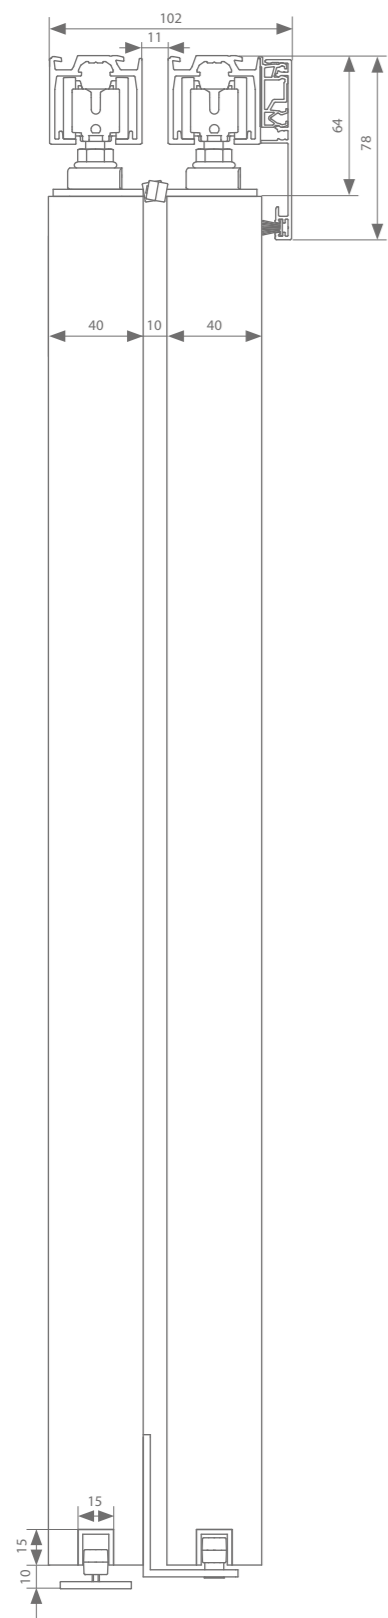

Technische tekeningen

Parallele plafondbevestiging 1