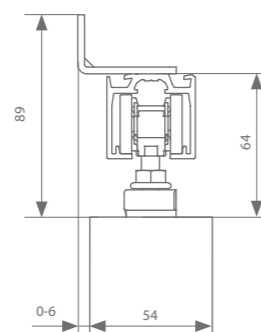

Technische tekeningen

Muurbevestiging 50 mm

Muurbevestiging 54 mm

Hoogteregeling: + - 4 mm

Profielen

	Max. deurbreedte	Lengte			
Loopprofiel	1000 mm	2000 mm	AAA.11000200.02	AAA.11000200.07	AAA.11000200.05
	1500 mm	3000 mm	AAA.11000300.02	AAA.11000300.07	AAA.11000300.05
	2000 mm	4000 mm	AAA.11000400.02	AAA.11000400.07	AAA.11000400.05
	3000 mm	6000 mm	AAA.11000600.02	AAA.11000600.07	AAA.11000600.05
ESSI®-module (optie)		100 mm	AAA.11010010.02	AAA.11010010.07	AAA.11010010.05
Muurbeugel		elke 500 mm nodig	AAA.01100000.01		
Ondergeleidingsprofiel	1000 mm	1000 mm	AAA.15000100.00		
	1250 mm	1250 mm	AAA.15000125.00		
	1500 mm	1500 mm	AAA.15000150.00		
	2000 mm	2000 mm	AAA.15000200.00		
	3000 mm	3000 mm	AAA.15000300.00		
	6000 mm	6000 mm	AAA.15000600.00		