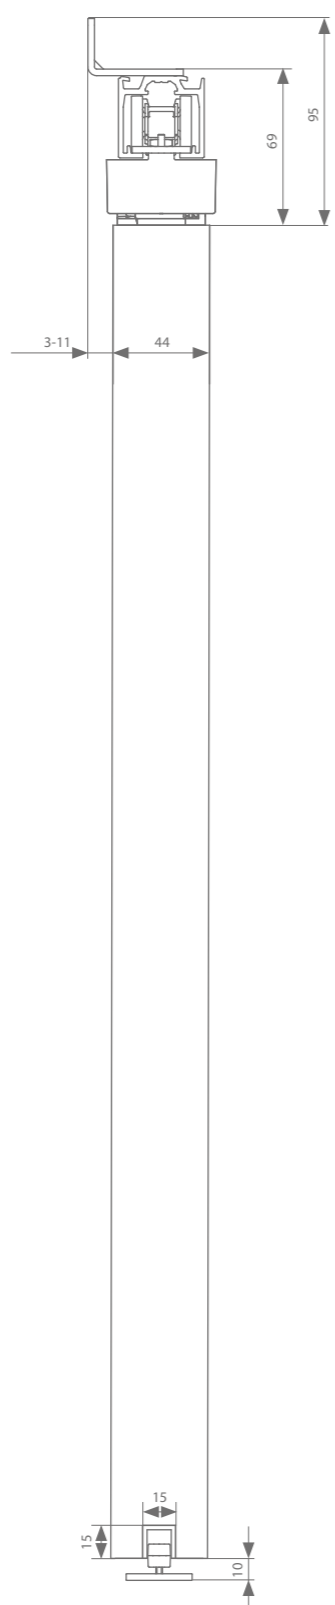

Muurbevestiging 44 mm

Hoogteregeling: + - 4 mm

Profielen

	Max. deurbreedte	Lengte			
Loopprofiel	500 mm	2000 mm	AAA.11000200.02	AAA.11000200.07	AAA.11000200.05
	750 mm	3000 mm	AAA.11000300.02	AAA.11000300.07	AAA.11000300.05
	1000 mm	4000 mm	AAA.11000400.02	AAA.11000400.07	AAA.11000400.05
	1500 mm	6000 mm	AAA.11000600.02	AAA.11000600.07	AAA.11000600.05
ESSI®-module (optie)		100 mm	AAA.11010010.02	AAA.11010010.07	AAA.11010010.05
Muurbeugel		elke 500 mm nodig	AAA.01100000.01		
Ondergeleidingsprofiel	1000 mm	1000 mm	AAA.15000100.00		
	1250 mm	1250 mm	AAA.15000125.00		
	1500 mm	1500 mm	AAA.15000150.00		
	2000 mm	2000 mm	AAA.15000200.00		
	3000 mm	3000 mm	AAA.15000300.00		
	6000 mm	6000 mm	AAA.15000600.00		

Manuele garnituur

Dwarse ophanging	Min. deurbreedte	Min. deurbreedte ESSI	Lengte	Artikelnummer
Symmetrisch	427 mm	518 mm		AAA.20001000.00
Riem	Min. aantal meter riemlengte = (8 x deurbreedte) + 200 mm		50 m	AK9.709.050
			20 m	AK9.709.020
			10 m	AK9.709.010

Gemotoriseerde garnituur*

Dwarse ophanging met motor	Min. deurbreedte	Min. deurbreedte ESSI	Lengte	Artikelnummer
Garnituur	A-slide (max. 60 kg per deur)	542 mm		AAA.20031000.00
Riem	Min. aantal meter riemlengte = (8 x deurbreedte) + 200 mm		50 m	AK9.709.050
			20 m	AK9.709.020
			10 m	AK9.709.010
Afstandsbediening	voor 1 kanaal			AM3.100.104.61
	voor 4 kanalen			AM3.100.104.64

* zie p.68 voor meer info

Elke garnituur is voorzien van alle benodigde rollen of softclosen, ophanging, geleiding en stoppers.