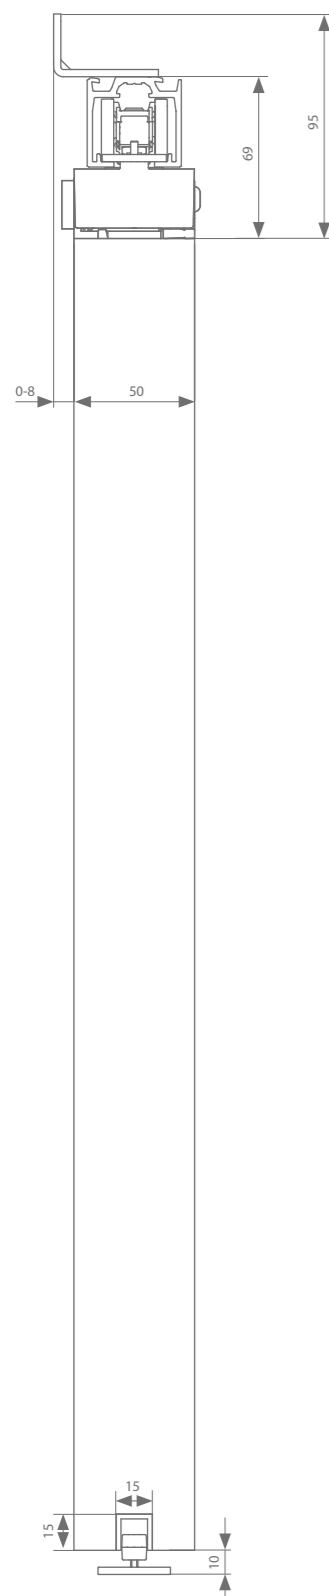

Technische tekeningen

Muurbevestiging 50 mm