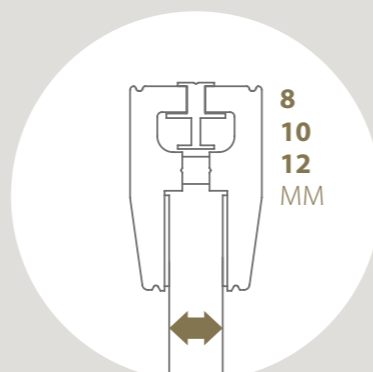

dankzij loopwielen met een hard loopvlak en een zachte kern.

**UNIVERSELE
 GLASKLEM**

voor glas van 8, 10 en 12 mm dikte

Snelle (de)montage door ESSI®-module

Afzonderlijk activatorkanaal

TIP

Met verbindingsstuk AAA.11011000.00 kan je 2 profielen in lijn aan elkaar koppelen.