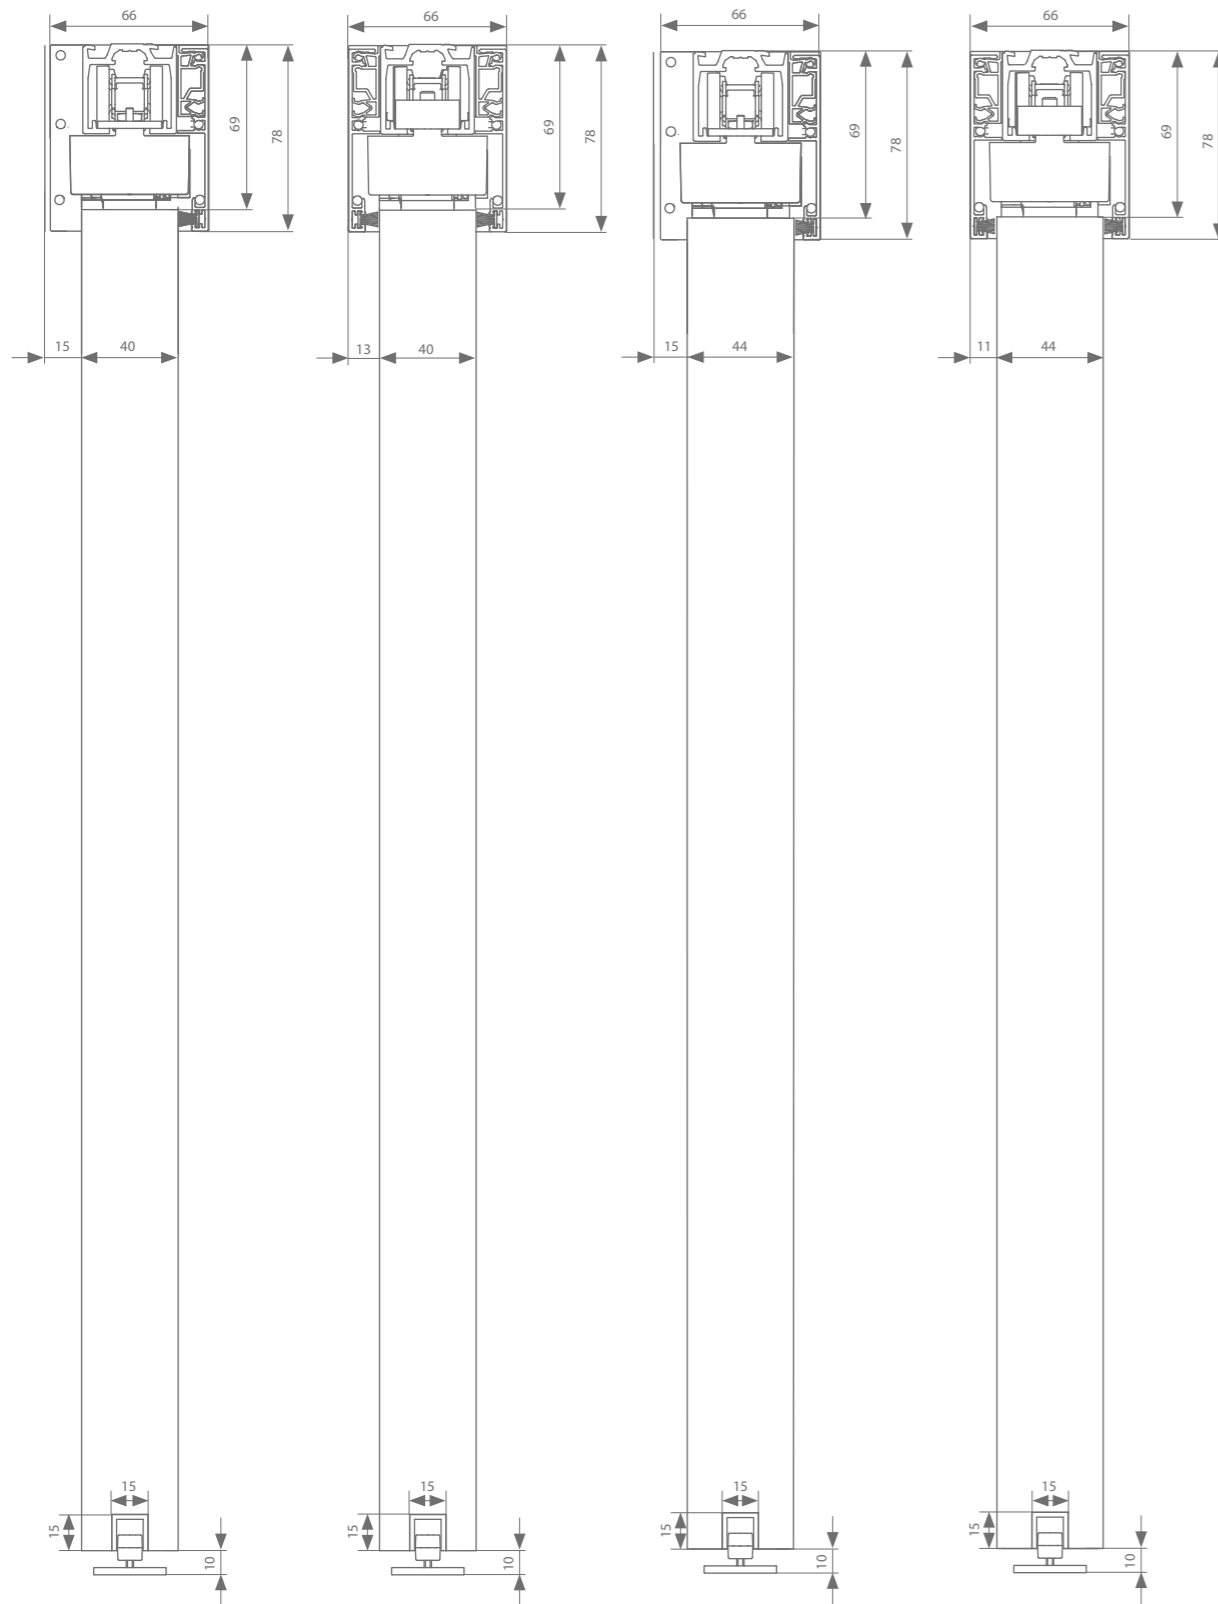

Technische tekeningen

Plafondbevestiging 40 mm

Plafondbevestiging 44 mm

Hoogteregeling: + - 4 mm

Profielen

	Max. deurbreedte	Lengte			
Loopprofiel	500 mm	2000 mm	AAA.11000200.02	AAA.11000200.07	AAA.11000200.05
	750 mm	3000 mm	AAA.11000300.02	AAA.11000300.07	AAA.11000300.05
	1000 mm	4000 mm	AAA.11000400.02	AAA.11000400.07	AAA.11000400.05
	1500 mm	6000 mm	AAA.11000600.02	AAA.11000600.07	AAA.11000600.05
ESSI®-module (optie)		100 mm	AAA.11010010.02	AAA.11010010.07	AAA.11010010.05
Afdekprofiel	500 mm	2000 mm	AAA.12000200.02	AAA.12000200.07	AAA.12000200.05
	750 mm	3000 mm	AAA.12000300.02	AAA.12000300.07	AAA.12000300.05
	1000 mm	4000 mm	AAA.12000400.02	AAA.12000400.07	AAA.12000400.05
	1500 mm	6000 mm	AAA.12000600.02	AAA.12000600.07	AAA.12000600.05
+ smalle clips 1 per meter afdekprofiel		100 mm		AAA.12010010.07	
Set eindkappen			AAA.92020000.02	AAA.92020000.07	AAA.92020000.05
Tochtstrip	500 mm	2000 mm	AAA.12010200.02	AAA.12010200.07	
	750 mm	3000 mm	AAA.12010300.02	AAA.12010300.07	
	1000 mm	4000 mm	AAA.12010400.02	AAA.12010400.07	
	1500 mm	6000 mm	AAA.12010600.02	AAA.12010600.07	
Ondergeleidings- profiel	1000 mm	1000 mm	AAA.15000100.00		
	1250 mm	1250 mm	AAA.15000125.00		
	1500 mm	1500 mm	AAA.15000150.00		
	2000 mm	2000 mm	AAA.15000200.00		
	3000 mm	3000 mm	AAA.15000300.00		
	6000 mm	6000 mm	AAA.15000600.00		

Manuele garnituur

Dwarse ophanging	Min. deurbreedte	Min. deurbreedte ESSI	Lengte	Artikelnummer
Symmetrisch	427 mm	518 mm		AAA.20001000.00
Riem	Min. aantal meter riemlengte = (8 x deurbreedte) + 200 mm		50 m 20 m 10 m	AK9.709.050 AK9.709.020 AK9.709.010

Gemotoriseerde garnituur*

Dwarse ophanging met motor	Min. deurbreedte	Min. deurbreedte ESSI	Lengte	Artikelnummer
Garnituur	A-slide** (max. 60 kg per deur)	542 mm		AAA.20031000.00
Riem	Min. aantal meter riemlengte = (8 x deurbreedte) + 200 mm		50 m 20 m 10 m	AK9.709.050 AK9.709.020 AK9.709.010
Afstandsbediening	voor 1 kanaal			AM3.100.104.61
	voor 4 kanalen			AM3.100.104.64

* zie p.68 voor meer info

** Voor passende eindkappen en clips, zie p.41.

Elke garnituur is voorzien van alle benodigde rollen of softclosen, ophanging, geleiding en stoppers.