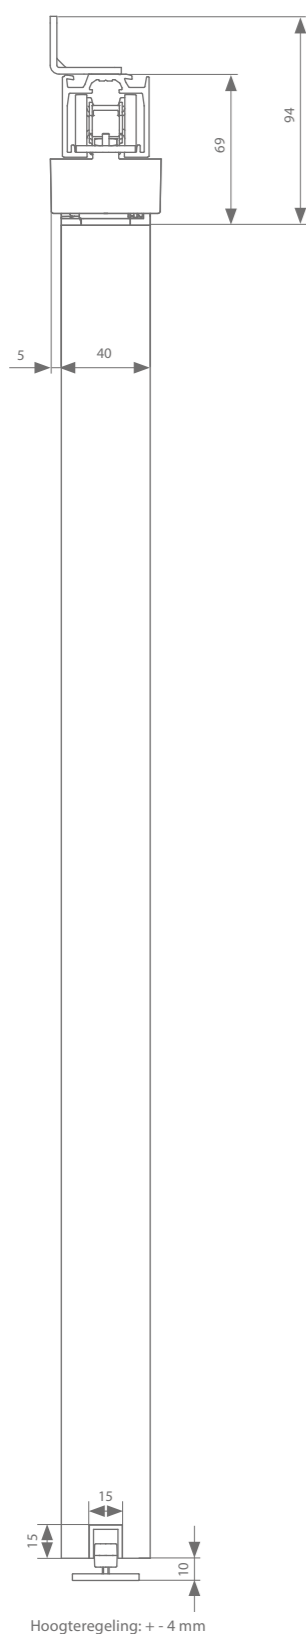

Technische tekeningen

Muurbevestiging 40 mm