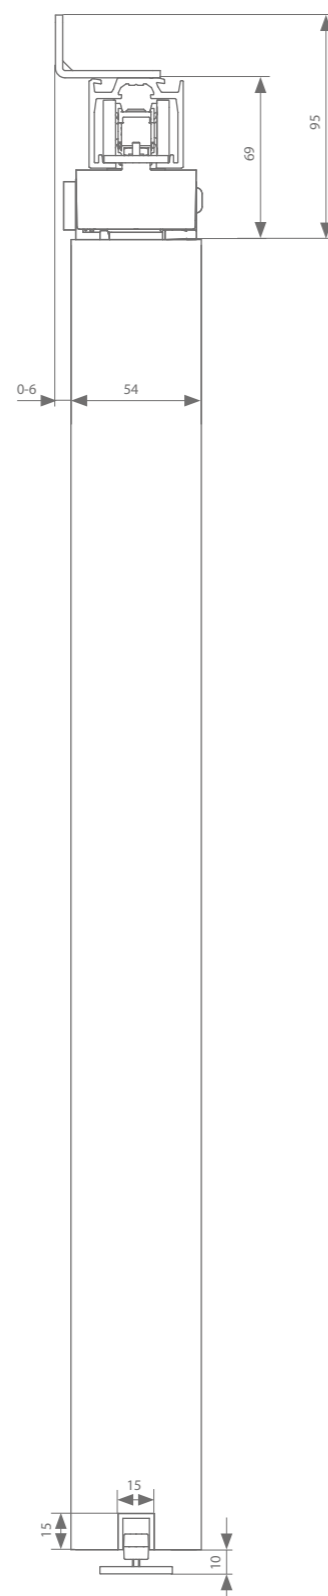

* zie p.68 voor meer info

Elke garnituur is voorzien van alle benodigde rollen of softclosen, ophanging, geleiding en stoppers.

Technische tekeningen

Muurbevestiging 50 mm

Muurbevestiging 54 mm

Hoogteregeling: + - 4 mm