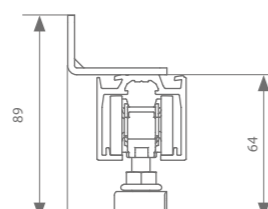

* zie p.68 voor meer info

** Voor passende eindkappen en clips, zie p. 17.

Technische tekeningen

Muurbevestiging 40 mm

Muurbevestiging 44 mm

0-13 40

0-11 44

Hoogteregeling: + - 4 mm