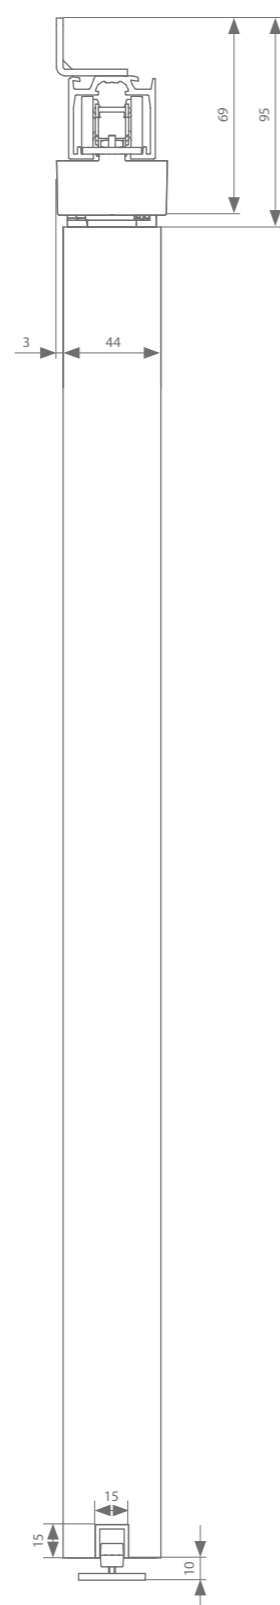

Muurbevestiging 44 mm

Hoogteregeling: + - 4 mm

Profielen

	Max. deurbreedte	Lengte			
Loopprofiel	500 mm	2000 mm	AAA.11000200.02	AAA.11000200.07	AAA.11000200.05
	750 mm	3000 mm	AAA.11000300.02	AAA.11000300.07	AAA.11000300.05
	1000 mm	4000 mm	AAA.11000400.02	AAA.11000400.07	AAA.11000400.05
	1500 mm	6000 mm	AAA.11000600.02	AAA.11000600.07	AAA.11000600.05
ESSI®-module (optie)		100 mm	AAA.11010010.02	AAA.11010010.07	AAA.11010010.05
Muurbeugel		elke 500 mm nodig	AAA.01000000.01		
Ondergeleidingsprofiel	1000 mm	1000 mm	AAA.15000100.00		
	1250 mm	1250 mm	AAA.15000125.00		
	1500 mm	1500 mm	AAA.15000150.00		
	2000 mm	2000 mm	AAA.15000200.00		
	3000 mm	3000 mm	AAA.15000300.00		
	6000 mm	6000 mm	AAA.15000600.00		

Manuele garnituur

Dwarse ophanging	Min. deurbreedte	Min. deurbreedte ESSI	Lengte	Artikelnummer
Symmetrisch	427 mm	518 mm		AAA.20001000.00
Riem	Min. aantal meter riemlengte = (8 x deurbreedte) + 200 mm	50 m		AK9.709.050
		20 m		AK9.709.020
		10 m		AK9.709.010

Gemotoriseerde garnituur*

Dwarse ophanging met motor	Min. deurbreedte	Min. deurbreedte ESSI	Lengte	Artikelnummer
Garnituur	A-slide (max. 60 kg per deur)	542 mm		AAA.20031000.00
Riem	Min. aantal meter riemlengte = (8 x deurbreedte) + 200 mm	50 m		AK9.709.050
		20 m		AK9.709.020
		10 m		AK9.709.010
Afstandsbediening	voor 1 kanaal			AM3.100.104.61
	voor 4 kanalen			AM3.100.104.64

* zie p.68 voor meer info

Elke garnituur is voorzien van alle benodigde rollen of softclosen, ophanging, geleiding en stoppers.