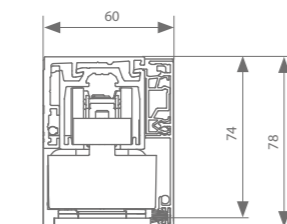

* zie p.68 voor meer info

Elke garnituur is voorzien van alle benodigde rollen of softclosen, ophanging, geleiding en stoppers.

Technische tekeningen

Muurbevestiging 40 mm

Muurbevestiging 44 mm

Hoogteregeling: + - 4 mm