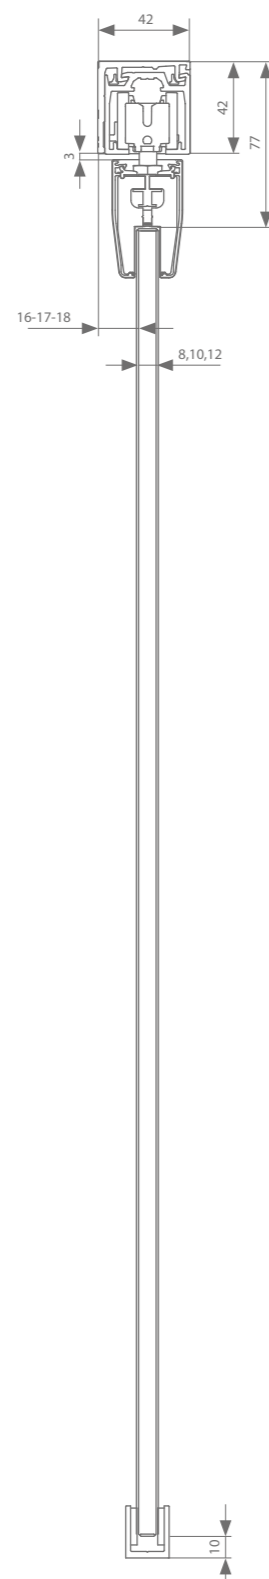

Technische tekeningen

Hoogteregeling: + 0 / - 5 mm

Profielen

	Max. deurbreedte	Lengte			
Loopprofiel	1000 mm	2000 mm	AAA.11000200.02	AAA.11000200.07	AAA.11000200.05
	1500 mm	3000 mm	AAA.11000300.02	AAA.11000300.07	AAA.11000300.05
	2000 mm	4000 mm	AAA.11000400.02	AAA.11000400.07	AAA.11000400.05
	3000 mm	6000 mm	AAA.11000600.02	AAA.11000600.07	AAA.11000600.05
ESSI®-module (optie)		100 mm	AAA.11010010.02	AAA.11010010.07	AAA.11010010.05
Muurprofiel	1000 mm	2000 mm	AAB.13200200.02	AAB.13200200.07	AAB.13200200.05
	1500 mm	3000 mm	AAB.13200300.02	AAB.13200300.07	AAB.13200300.05
	2000 mm	4000 mm	AAB.13200400.02	AAB.13200400.07	AAB.13200400.05
	3000 mm	6000 mm	AAB.13200600.02	AAB.13200600.07	AAB.13200600.05
+ bevestigingsset			AAA.13010000.07		
Set eindkappen			AAB.93200000.02	AAB.93200000.07	AAB.93200000.05
Afdekprofiel	1000 mm	2000 mm	AAB.12100200.02	AAB.12100200.07	AAB.12100200.05
	1500 mm	3000 mm	AAB.12100300.02	AAB.12100300.07	AAB.12100300.05
	2000 mm	4000 mm	AAB.12100400.02	AAB.12100400.07	AAB.12100400.05
	3000 mm	6000 mm	AAB.12100600.02	AAB.12100600.07	AAB.12100600.05
Glasdikte					
Eindkap glasklem		8 mm	AAB.92110000.02	AAB.92110000.07	AAB.92110000.05
		10 mm	AAB.92120000.02	AAB.92120000.07	AAB.92120000.05
		12 mm	AAB.92130000.02	AAB.92130000.07	AAB.92130000.05

Garnituurkeuze

Compacte ophanging	Min. deurbreedte	Min. deurbreedte ESSI	Artikelnummer
Met 2 stoppers	367 mm	453 mm	AAB.20000000.00
Met dubbelwerkende softclose	611 mm	670 mm	AAB.20020000.00

Elke garnituur is voorzien van alle benodigde rollen of softclosen, ophanging, geleiding en stoppers.