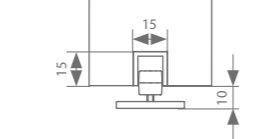

Technische tekeningen

Muurbevestiging 50 mm

Muurbevestiging 54 mm

Hoogteregeling: + - 4 mm

Profielen

	Max. deurbreedte	Lengte			
Loopprofiel	1000 mm	2000 mm	AAA.11000200.02	AAA.11000200.07	AAA.11000200.05
	1500 mm	3000 mm	AAA.11000300.02	AAA.11000300.07	AAA.11000300.05
	2000 mm	4000 mm	AAA.11000400.02	AAA.11000400.07	AAA.11000400.05
	3000 mm	6000 mm	AAA.11000600.02	AAA.11000600.07	AAA.11000600.05
ESSI®-module (optie)		100 mm	AAA.11010010.02	AAA.11010010.07	AAA.11010010.05
Muurbeugel		elke 500 mm nodig	AAA.01100000.01		
Ondergeleidingsprofiel	1000 mm	1000 mm	AAA.15000100.00		
	1250 mm	1250 mm	AAA.15000125.00		
	1500 mm	1500 mm	AAA.15000150.00		
	2000 mm	2000 mm	AAA.15000200.00		
	3000 mm	3000 mm	AAA.15000300.00		
	6000 mm	6000 mm	AAA.15000600.00		