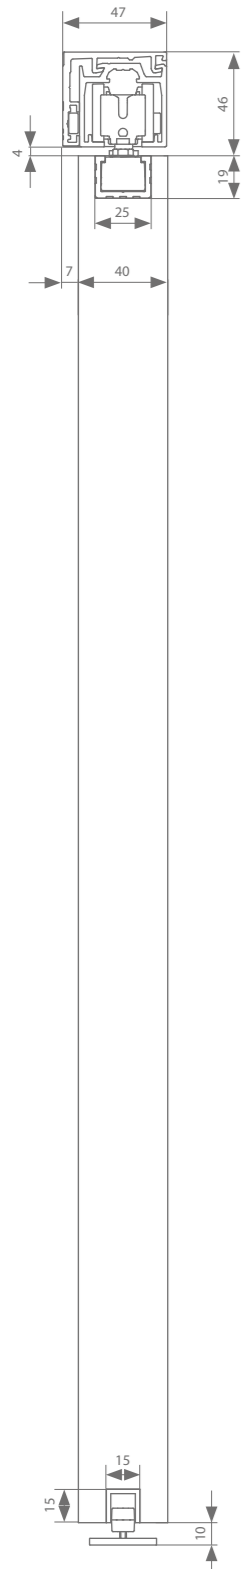

argenta Xperta hout
compacte muurbevestiging 40/44 mm zonder plint

Technische tekeningen

Muurbevestiging 40 mm