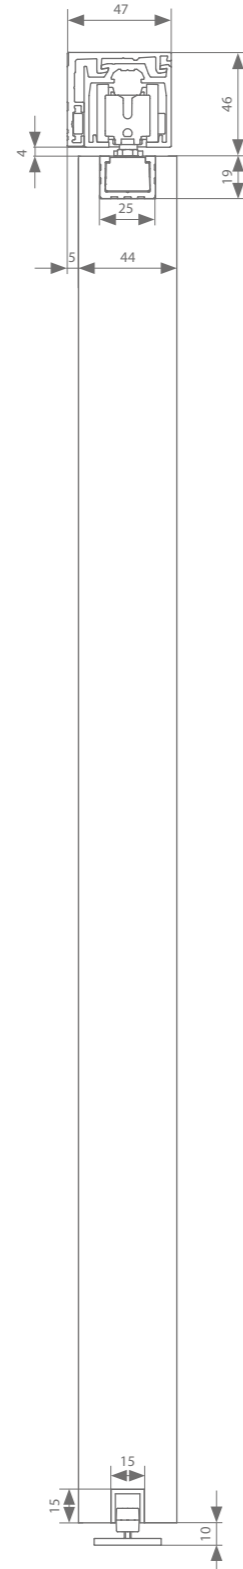

Muurbevestiging 44 mm

Hoogteregeling: + 0/- 5 mm

Profielen

stel uw set samen

	Max. deurbreedte	Lengte			
Loopprofiel	1000 mm	2000 mm	AAA.11000200.02	AAA.11000200.07	AAA.11000200.05
	1500 mm	3000 mm	AAA.11000300.02	AAA.11000300.07	AAA.11000300.05
	2000 mm	4000 mm	AAA.11000400.02	AAA.11000400.07	AAA.11000400.05
	3000 mm	6000 mm	AAA.11000600.02	AAA.11000600.07	AAA.11000600.05
ESSI®-module (optie)		100 mm	AAA.11010010.02	AAA.11010010.07	AAA.11010010.05
Muurprofiel	1000 mm	2000 mm	AAA.13000200.02	AAA.13000200.07	AAA.13000200.05
	1500 mm	3000 mm	AAA.13000300.02	AAA.13000300.07	AAA.13000300.05
	2000 mm	4000 mm	AAA.13000400.02	AAA.13000400.07	AAA.13000400.05
	3000 mm	6000 mm	AAA.13000600.02	AAA.13000600.07	AAA.13000600.05
+ bevestigingsset		1 per 3 m		AAA.13010000.07	
Set eindkappen			AAA.93000000.02	AAA.93000000.07	AAA.93000000.05
Compactprofiel (optioneel)	1000 mm	248 mm*	AAA.14000025.00 (2 x)		
	1000 mm	1000 mm	AAA.14000100.00		
	1250 mm	1250 mm	AAA.14000125.00		
	1500 mm	1500 mm	AAA.14000150.00		
	2000 mm	2000 mm	AAA.14000200.00		
	3000 mm	3000 mm	AAA.14000300.00		
Eindkap compactprofiel (optioneel)			AAA.94000000.02	AAA.94000000.07	AAA.94000000.05
Ondergeleidingsprofiel	1000 mm	1000 mm	AAA.15000100.00		
	1250 mm	1250 mm	AAA.15000125.00		
	1500 mm	1500 mm	AAA.15000150.00		
	2000 mm	2000 mm	AAA.15000200.00		
	3000 mm	3000 mm	AAA.15000300.00		
	6000 mm	6000 mm	AAA.15000600.00		

* kan niet gecombineerd worden met ESSI®

Manuele garnituur

	Compacte ophanging	Min. deurbreedte	Min. deurbreedte ESSI	Artikelnummer
	Met 2 stoppers	357 mm	443 mm	AAA.20100000.00
	Dubbelwerkende softclose	590 mm	664 mm	AAA.20120000.00
	Met 2 stoppers	357 mm	443 mm	AAA.20200000.00
	Dubbelwerkende softclose	590 mm	664 mm	AAA.20220000.00

Elke garnituur is voorzien van alle benodigde rollen of softclosen, ophanging, geleiding en stoppers.

Totaalsets

	Max. deurbreedte	Lengte			
Met 2 stoppers	1000 mm	2000 mm	AAA.33000200.02	AAA.33000200.07	AAA.33000200.05
Dubbelwerkende softclose	1000 mm	2000 mm	AAA.33002200.02	AAA.33002200.07	AAA.33002200.05