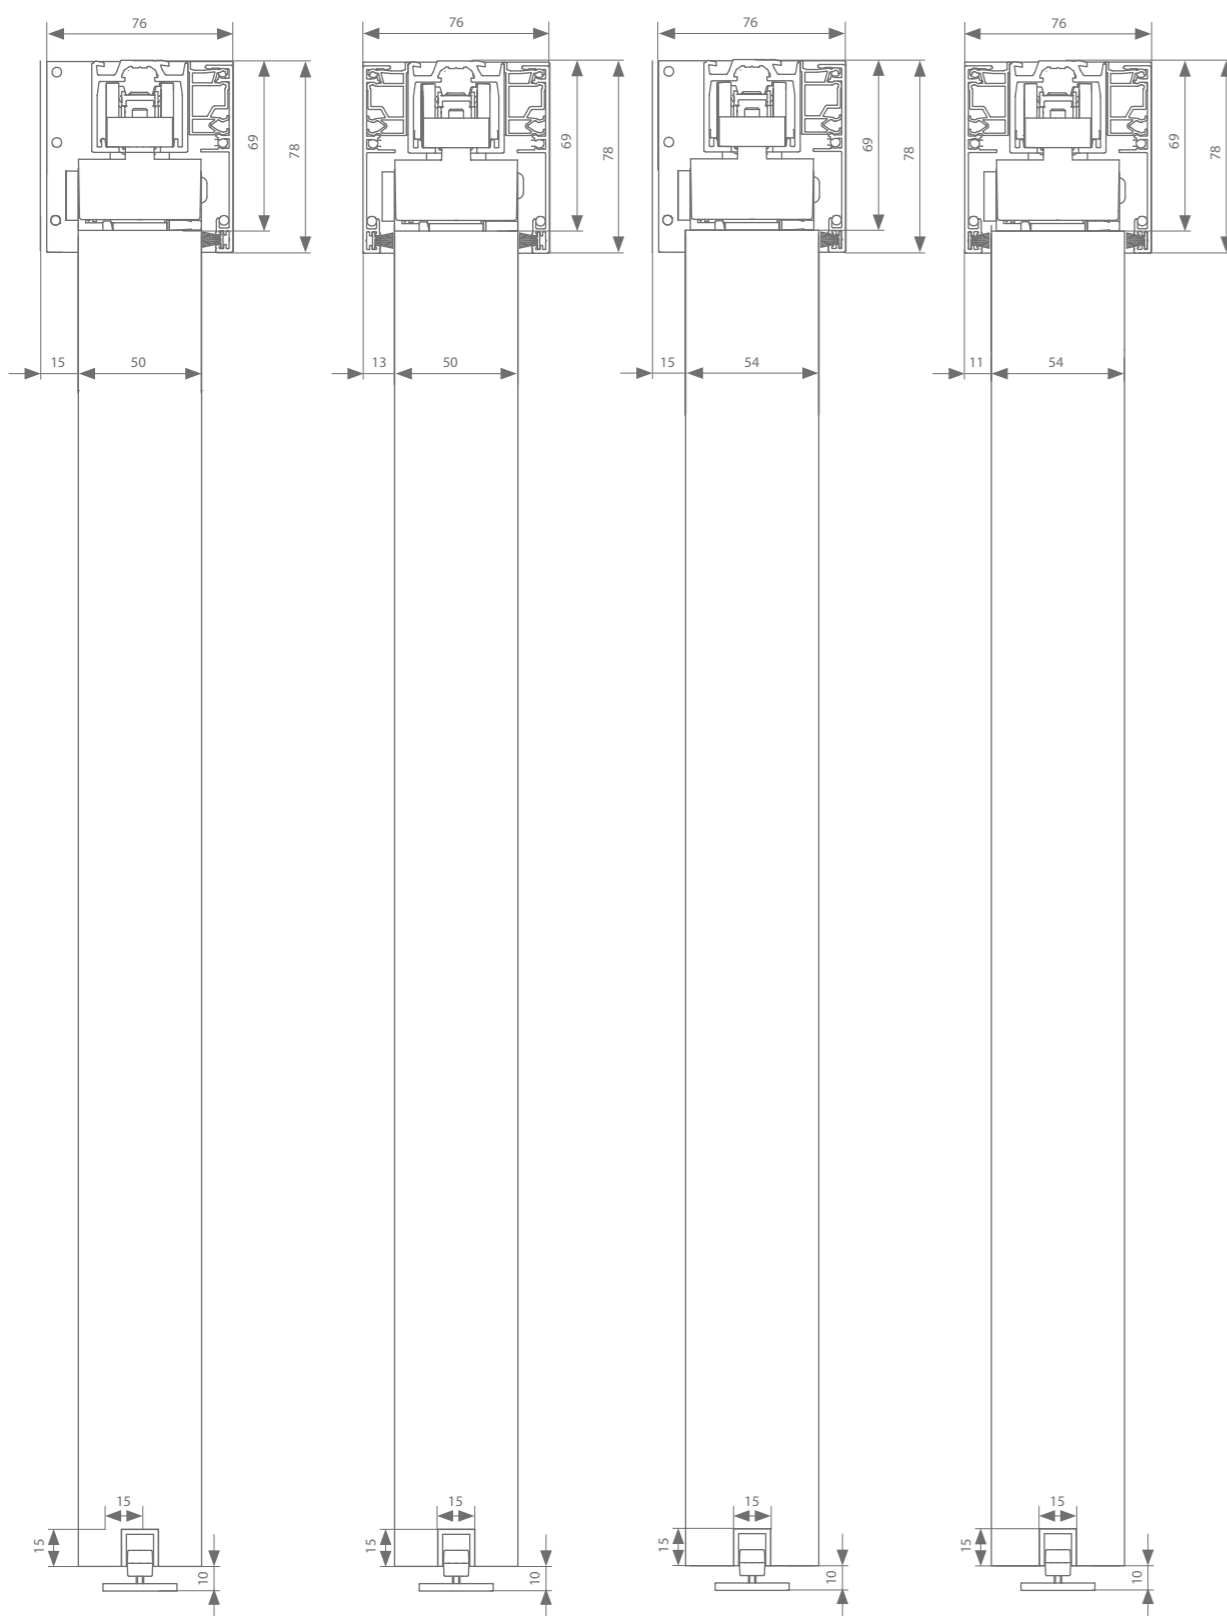

Technische tekeningen

Plafondbevestiging 50 mm

Plafondbevestiging 54 mm

Hoogteregeling: + - 4 mm

Profielen

	Max. deurbreedte	Lengte			
Loopprofiel	500 mm	2000 mm	AAA.11000200.02	AAA.11000200.07	AAA.11000200.05
	750 mm	3000 mm	AAA.11000300.02	AAA.11000300.07	AAA.11000300.05
	1000 mm	4000 mm	AAA.11000400.02	AAA.11000400.07	AAA.11000400.05
	1500 mm	6000 mm	AAA.11000600.02	AAA.11000600.07	AAA.11000600.05
ESSI®-module (optie)		100 mm	AAA.11010010.02	AAA.11010010.07	AAA.11010010.05
Afdekprofiel	500 mm	2000 mm	AAA.12000200.02	AAA.12000200.07	AAA.12000200.05
	750 mm	3000 mm	AAA.12000300.02	AAA.12000300.07	AAA.12000300.05
	1000 mm	4000 mm	AAA.12000400.02	AAA.12000400.07	AAA.12000400.05
	1500 mm	6000 mm	AAA.12000600.02	AAA.12000600.07	AAA.12000600.05
+ brede clips 1 per meter afdekprofiel		100 mm 1000 mm		AAA.12020010.07 AAA.12020100.07	
Set eindkappen			AAA.92040000.02	AAA.92040000.07	AAA.92040000.05
Tochtstrip	500 mm	2000 mm	AAA.12010200.02	AAA.12010200.07	
	750 mm	3000 mm	AAA.12010300.02	AAA.12010300.07	
	1000 mm	4000 mm	AAA.12010400.02	AAA.12010400.07	
	1500 mm	6000 mm	AAA.12010600.02	AAA.12010600.07	
Ondergeleidings- profiel	1000 mm	1000 mm	AAA.15000100.00		
	1250 mm	1250 mm	AAA.15000125.00		
	1500 mm	1500 mm	AAA.15000150.00		
	2000 mm	2000 mm	AAA.15000200.00		
	3000 mm	3000 mm	AAA.15000300.00		
	6000 mm	6000 mm	AAA.15000600.00		

Manuele garnituur

Dwarse ophanging	Min. deurbreedte	Min. deurbreedte ESSI	Lengte	Artikelnummer
Symmetrisch	427 mm	518 mm		AAA.20001000.00
Riem	Min. aantal meter riemplengte = (8 x deurbreedte) + 200 mm		50 m 20 m 10 m	AK9.709.050 AK9.709.020 AK9.709.010

Gemotoriseerde garnituur*

Dwarse ophanging met motor	Min. deurbreedte	Min. deurbreedte ESSI	Lengte	Artikelnummer
Garnituur	A-slide (max. 60 kg per deur)	542 mm	592 mm	AAA.20031000.00
Riem	Min. aantal meter riemplengte = (8 x deurbreedte) + 200 mm		50 m 20 m 10 m	AK9.709.050 AK9.709.020 AK9.709.010
Afstandsbediening	voor 1 kanaal			AM3.100.104.61
	voor 4 kanalen			AM3.100.104.64

* zie p.68 voor meer info

Elke garnituur is voorzien van alle benodigde rollen of softclosen, ophanging, geleiding en stoppers.