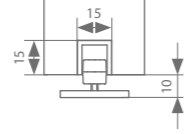

* zie p.68 voor meer info

** Voor passende eindkappen en clips, zie p. 17.

Technische tekeningen

Muurbevestiging 40 mm

Muurbevestiging 44 mm

0-13 40

0-11 44

Hoogteregeling: + - 4 mm