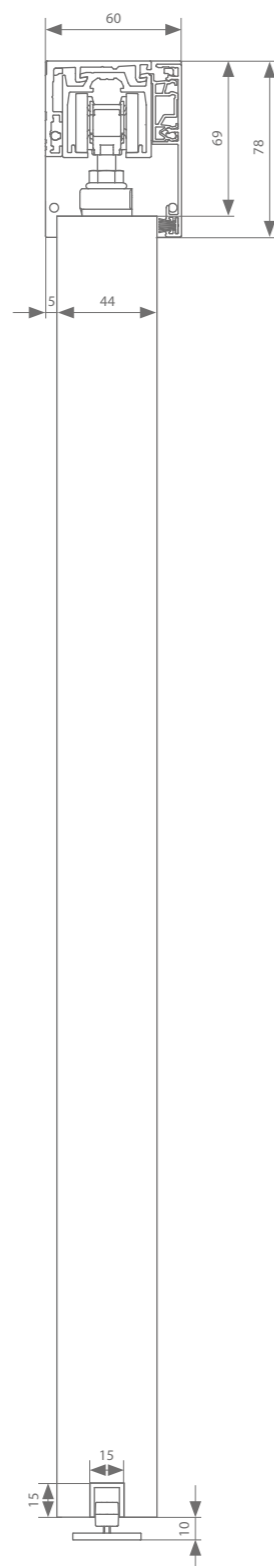

Muurbevestiging 44 mm

Hoogteregeling: + - 4 mm

stel uw set samen

Profielen

	Max. deurbreedte	Lengte			
Loopprofiel	1000 mm	2000 mm	AAA.11000200.02	AAA.11000200.07	AAA.11000200.05
	1500 mm	3000 mm	AAA.11000300.02	AAA.11000300.07	AAA.11000300.05
	2000 mm	4000 mm	AAA.11000400.02	AAA.11000400.07	AAA.11000400.05
	3000 mm	6000 mm	AAA.11000600.02	AAA.11000600.07	AAA.11000600.05
ESSI®-module (optie)		100 mm	AAA.11010010.02	AAA.11010010.07	AAA.11010010.05
Muurprofiel	1000 mm	2000 mm	AAA.13000200.02	AAA.13000200.07	AAA.13000200.05
	1500 mm	3000 mm	AAA.13000300.02	AAA.13000300.07	AAA.13000300.05
	2000 mm	4000 mm	AAA.13000400.02	AAA.13000400.07	AAA.13000400.05
	3000 mm	6000 mm	AAA.13000600.02	AAA.13000600.07	AAA.13000600.05
+ bevestigingsset		1 per 3 m	AAA.13010000.07		
Afdekprofiel	1000 mm	2000 mm	AAA.12000200.02	AAA.12000200.07	AAA.12000200.05
	1500 mm	3000 mm	AAA.12000300.02	AAA.12000300.07	AAA.12000300.05
	2000 mm	4000 mm	AAA.12000400.02	AAA.12000400.07	AAA.12000400.05
	3000 mm	6000 mm	AAA.12000600.02	AAA.12000600.07	AAA.12000600.05
+ kleine clips 1 per meter afdekprofiel		100 mm	AAA.12010010.07		
Set eindakppen			AAA.92000000.02	AAA.92000000.07	AAA.92000000.05
Tochtstrip	1000 mm	2000 mm	AAA.12010200.02	AAA.12010200.07	
	1500 mm	3000 mm	AAA.12010300.02	AAA.12010300.07	
	2000 mm	4000 mm	AAA.12010400.02	AAA.12010400.07	
	3000 mm	6000 mm	AAA.12010600.02	AAA.12010600.07	
Ondergeleidingsprofiel	1000 mm	1000 mm	AAA.15000100.00		
	1250 mm	1250 mm	AAA.15000125.00		
	1500 mm	1500 mm	AAA.15000150.00		
	2000 mm	2000 mm	AAA.15000200.00		
	3000 mm	3000 mm	AAA.15000300.00		
	6000 mm	6000 mm	AAA.15000600.00		

Manuele garnituur

Dwarse ophanging	Min. deurbreedte	Min. deurbreedte ESSI	Artikelnummer
Met 2 stoppers	352 mm	437 mm	AAA.20000000.00
Met dubbelwerkende softclose	580 mm	664 mm	AAA.20020000.00

Gemotoriseerde garnituur*

Dwarse ophanging met motor	Min. deurbreedte	Min. deurbreedte ESSI	Lengte	Artikelnummer
Garnituur	A-slide**	702 mm	794 mm	AAA.20030000.00
Riem	Min. aantal meter riemlengte = (4 x deurbreedte) + 200 mm			50 m AK9.709.050 20 m AK9.709.020 10 m AK9.709.010
Afstandsbediening	voor 1 kanaal			AM3.100.104.61
	voor 4 kanalen			AM3.100.104.64

Elke garnituur is voorzien van alle benodigde rollen of softclosen, ophanging, geleiding en stoppers.

Totaalsets

	Max. deurbreedte	Lengte			
Met 2 stoppers	1000 mm	2000 mm	AAA.32000200.02	AAA.32000200.07	AAA.32000200.05
Dubbelwerkende softclose	1000 mm	2000 mm	AAA.32002200.02	AAA.32002200.07	AAA.32002200.05

* zie p.68 voor meer info

** Niet combineerbaar met afdekprofielen en eindakppen