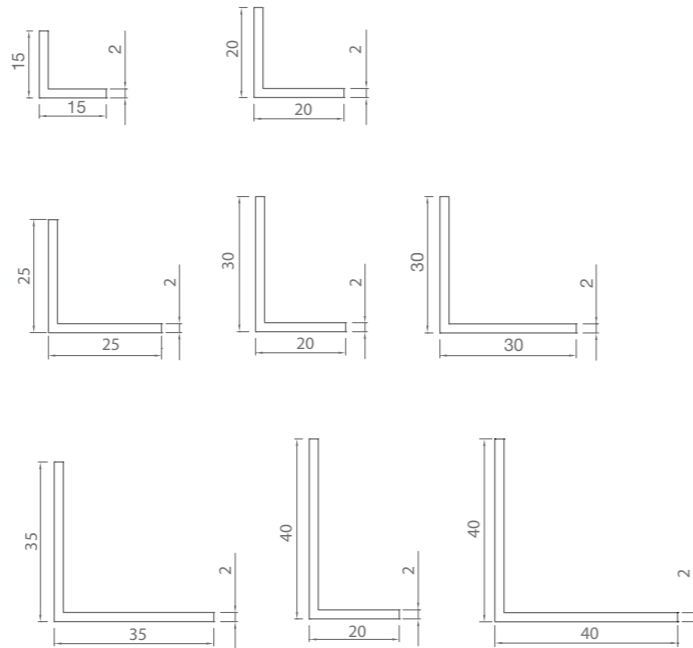

## kastbuisprofiel type 2600

Technische tekening

Technische eigenschappen

Materiaal	Lengte	Afwerking	Verpakking	Artikelnummer
Aluminium	5 m	F1	per 10 stuks	30803501

argenta  
**L-PROFIELEN**

Materiaal	Verpakking	Afwerking	Lengte	Maat	Artikelnummer		
Aluminium	per 10 stuks	F1	6 m	15 x 15 x 2	30901601		
				20 x 20 x 2	30902601		
				25 x 25 x 2	30903601		
				30 x 30 x 2	30905601		
				40 x 20 x 2	30907601		
				40 x 40 x 2	30908601		
	brut	3 m		15 x 15 x 2	30901300		
				20 x 20 x 2	30902300		
				25 x 25 x 2	30903300		
				30 x 30 x 2	30905300		
				6 m		15 x 15 x 2	30901600
						20 x 20 x 2	30902600
25 x 25 x 2	30903600						
		30 x 30 x 2	30905600				
		40 x 20 x 2	30907600				