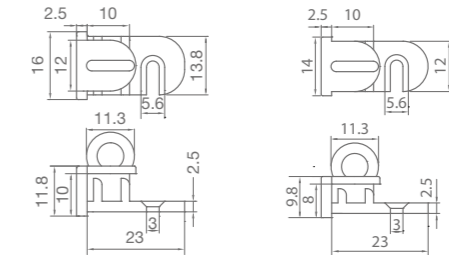

eindstuk type 268

Technische tekening

Technische eigenschappen

Materiaal	Afwerking	Verpakking	Gordijnrail maat	Artikelnummer
POM	wit	per 10 stuks	14 mm	02680100
			16-17 mm	02680200
		per 100 stuks	14 mm	02680101