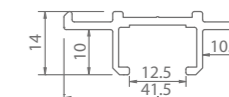

Technische eigenschappen

Materiaal	Afwerking	Lengte	Artikelnummer
Aluminium	F1	6 m	30502601
		7 m	30502701

Gaten
Ø 5 mm, om de 300 mm

Verpakking
per 8 stuks