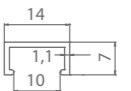

opbouw boekenplankhouder type 253 Technische tekening

Technische eigenschappen

Materiaal	Afwerking	Verpakking	Lengte	Artikelnummer
Aluminium	F1	per 20 stuks	2 m	02530201
			3 m	02530301