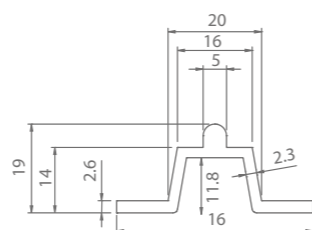

Technische eigenschappen

Materiaal	Afwerking	Lengte	Artikelnummer
Aluminium	F1	6 m	30401601
		7 m	30401701

Gaten
Ø 4,25 mm, om de 300 mm

Verpakking
per 10 stuks