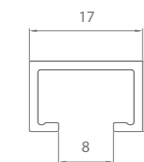

Technische eigenschappen

Materiaal	Lengte	Afwerking	Artikelnummer
PVC	6 m	wit	02630606

Gaten
Ø 3 mm, om de 180 mm

Verpakking
per 20 stuks