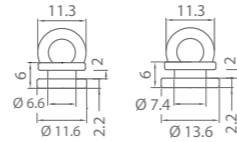

## gordijnglijder type 266

Technische tekening

Technische eigenschappen

Materiaal	Afwerking	Verpakking	Gordijnrail maat	Artikelnummer
POM	wit	per 100 stuks	14 mm	02660100
			16/17 mm	02660200