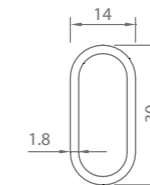

## gordijnglijder type 266

Technische tekening

Technische eigenschappen

Materiaal	Afwerking	Verpakking	Gordijnrail maat	Artikelnummer
POM	wit	per 100 stuks	14 mm	02660100
			16/17 mm	02660200

## draaiklemstuk type 267

Technische tekening

Technische eigenschappen

Materiaal	Afwerking	Verpakking	Gordijnrail maat	Artikelnummer
POM	wit	per 10 stuks	14 mm	02670100
			16/17 mm	02670200

## eindstuk type 268

Technische tekening

Technische eigenschappen

Materiaal	Afwerking	Verpakking	Gordijnrail maat	Artikelnummer
POM	wit	per 10 stuks	14 mm	02680100
			16-17 mm	02680200
		per 100 stuks	14 mm	02680101

## kastbuisprofiel type 2600

Technische tekening

Technische eigenschappen

Materiaal	Lengte	Afwerking	Verpakking	Artikelnummer
Aluminium	5 m	F1	per 10 stuks	30803501

argenta  
**L-PROFIELEN**

Materiaal	Verpakking	Afwerking	Lengte	Maat	Artikelnummer		
Aluminium	per 10 stuks	F1	6 m	15 x 15 x 2	30901601		
				20 x 20 x 2	30902601		
				25 x 25 x 2	30903601		
				30 x 30 x 2	30905601		
				40 x 20 x 2	30907601		
				40 x 40 x 2	30908601		
	brut	3 m		15 x 15 x 2	30901300		
				20 x 20 x 2	30902300		
				25 x 25 x 2	30903300		
				30 x 30 x 2	30905300		
				6 m		15 x 15 x 2	30901600
						20 x 20 x 2	30902600
25 x 25 x 2	30903600						
		30 x 30 x 2	30905600				
		40 x 20 x 2	30907600				