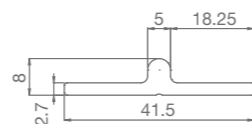

Technische eigenschappen

Materiaal	Afwerking	Lengte	Artikelnummer
Aluminium	F1	6 m	30403601
		7 m	30403701

Gaten
Ø 4,25 mm, om de 300 mm

Verpakking
per 10 stuks