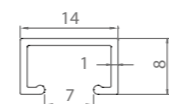

| gordijnrail type 261

Technische tekening

Technische eigenschappen

Materiaal	Lengte	Afwerking	Artikelnummer
Aluminium	6 m	F1	02610601
		wit	02610606

Sleufgaten
6 x 3 mm, om de 300 mm

Verpakking
per 10 stuks

| gordijnrail type 263

Technische tekening

Technische eigenschappen

Materiaal	Lengte	Afwerking	Artikelnummer
PVC	6 m	wit	02630606

Gaten
Ø 3 mm, om de 180 mm

Verpakking
per 20 stuks

| gordijnrail type 262

Technische tekening

Technische eigenschappen

Materiaal	Lengte	Afwerking	Artikelnummer
Aluminium	6 m	F1	02620601

Sleufgaten
6 x 3 mm, om de 300 mm

Verpakking
per 10 stuks