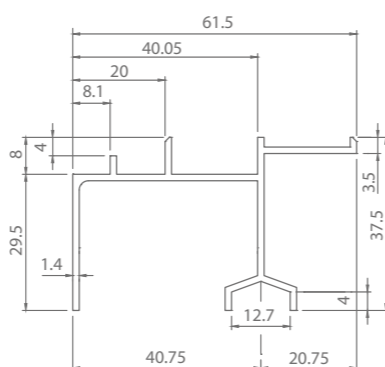

Technische tekening