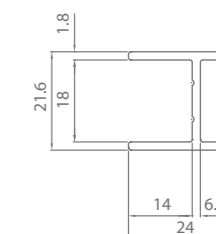

**Verpakking**  
per 10 stuks

argenta  
**HANDGREEPPROFIELEN & VERSTEVIGINGSPROFIELEN**

handgreetprofiel type 27667

Technische tekening

Technische eigenschappen

Materiaal	Lengte	Afwerking	Artikelnummer
Aluminium	2,5 m	F1	30805251
		BEL 9010	30805256

**Gaten**  
Ø 4,75 mm, om de 300 mm

**Verpakking**  
per 1 stuk

verstevigingsprofiel type 27668

Technische tekening

Technische eigenschappen

Materiaal	Lengte	Afwerking	Artikelnummer
Aluminium	2,5 m	F1	30806251
		BEL 9010	30806256