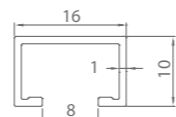

Technische eigenschappen

Materiaal	Lengte	Afwerking	Artikelnummer
Aluminium	6 m	F1	02610601
		wit	02610606

Sleufgaten
6 x 3 mm, om de 300 mm

Verpakking
per 10 stuks