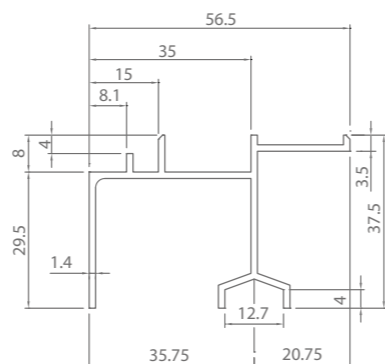

argenta  
**BOVENRAILS**

bovenrail type 11095

Technische tekening

Technische eigenschappen

Materiaal	Afwerking	Lengte	Artikelnummer
Aluminium	F1	6 m	30501601
		7 m	30501701

**Gaten**  
Ø 4,75 mm, om de 300 mm