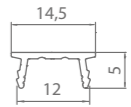

argenta
BOEKENPLANKHOUDERS

inbouw boekenplankhouder type 252 Technische tekening

Technische eigenschappen

Materiaal	Afwerking	Verpakking	Lengte	Artikelnummer
Aluminium	F1	per 20 stuks	2 m	02520201
			3 m	02520301