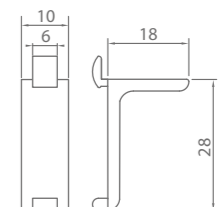

## kastbuisprofiel type 2600

Technische tekening

Technische eigenschappen

Materiaal	Lengte	Afwerking	Verpakking	Artikelnummer
Aluminium	5 m	F1	per 10 stuks	30803501

argenta  
**L-PROFIELEN**

Materiaal	Verpakking	Afwerking	Lengte	Maat	Artikelnummer		
Aluminium	per 10 stuks	F1	6 m	15 x 15 x 2	30901601		
				20 x 20 x 2	30902601		
				25 x 25 x 2	30903601		
				30 x 30 x 2	30905601		
				40 x 20 x 2	30907601		
				40 x 40 x 2	30908601		
	brut	3 m		15 x 15 x 2	30901300		
				20 x 20 x 2	30902300		
				25 x 25 x 2	30903300		
				30 x 30 x 2	30905300		
				6 m		15 x 15 x 2	30901600
						20 x 20 x 2	30902600
25 x 25 x 2	30903600						
		30 x 30 x 2	30905600				
		40 x 20 x 2	30907600				

argenta  
**BOEKENPLANKHOUDERS**

inbouw boekenplankhouder type 252 Technische tekening

Technische eigenschappen

Materiaal	Afwerking	Verpakking	Lengte	Artikelnummer
Aluminium	F1	per 20 stuks	2 m	02520201
			3 m	02520301

opbouw boekenplankhouder type 253 Technische tekening

Technische eigenschappen

Materiaal	Afwerking	Verpakking	Lengte	Artikelnummer
Aluminium	F1	per 20 stuks	2 m	02530201
			3 m	02530301

dubbele haak type 253 Technische tekening