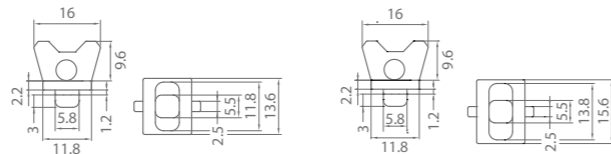

draaiklemstuk type 267

Technische tekening

Technische eigenschappen

Materiaal	Afwerking	Verpakking	Gordijnrail maat	Artikelnummer
POM	wit	per 10 stuks	14 mm	02670100
			16/17 mm	02670200