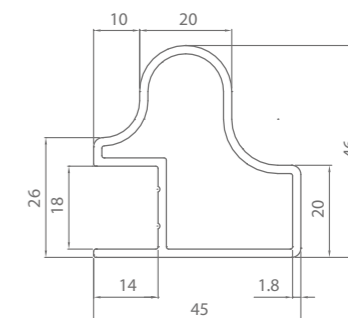

**Verpakking**  
per 10 stuks

onderrail type 8966

Technische tekening

Technische eigenschappen

Materiaal	Afwerking	Lengte	Artikelnummer
Aluminium	F1	6 m	30403601
		7 m	30403701

**Gaten**  
Ø 4,25 mm, om de 300 mm

**Verpakking**  
per 10 stuks

argenta  
**HANDGREEPPROFIELEN & VERSTEVIGINGSPROFIELEN**

handgreetprofiel type 27667

Technische tekening

Technische eigenschappen

Materiaal	Lengte	Afwerking	Artikelnummer
Aluminium	2,5 m	F1	30805251
		BEL 9010	30805256

**Gaten**  
Ø 4,75 mm, om de 300 mm

**Verpakking**  
per 1 stuk

verstevigingsprofiel type 27668

Technische tekening

Technische eigenschappen

Materiaal	Lengte	Afwerking	Artikelnummer
Aluminium	2,5 m	F1	30806251
		BEL 9010	30806256