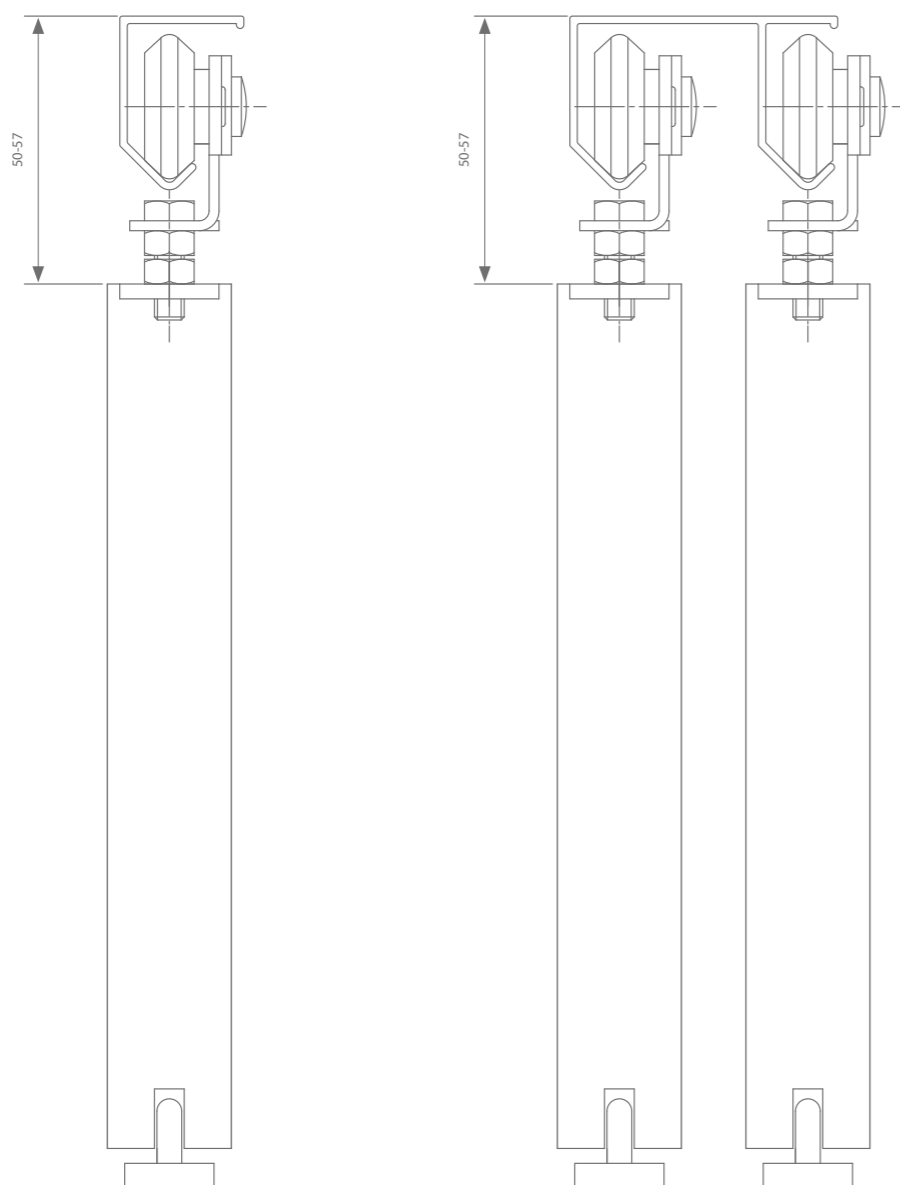

geanodiseerd
aluminium

Technische tekeningen

Profielen

	Max. deurbreedte	Lengte	Artikelnummer
Enkel aluminium profiel	1050 mm	2100 mm	550.008.210
	1500 mm	3000 mm	550.008.300
	3000 mm	6000 mm	550.008.600
Enkel stalen profiel	750 mm	1500 mm	550.000.150
	1000 mm	2000 mm	550.000.200
	1500 mm	3000 mm	550.000.300
Dubbel aluminium profiel	Volgens opstelling	2100 mm	560.008.210
		3000 mm	560.008.300
		6000 mm	560.008.600