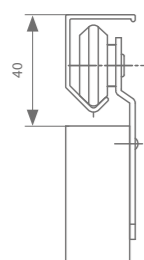

Profielen

	Max. deurbreedte	Lengte	Artikelnummer
Enkel aluminium profiel	1050 mm	2100 mm	550.008.210
	1500 mm	3000 mm	550.008.300
	3000 mm	6000 mm	550.008.600
Enkel stalen profiel	750 mm	1500 mm	550.000.150
	1000 mm	2000 mm	550.000.200
	1500 mm	3000 mm	550.000.300

Garnituurkeuze

Max. 20 kg per paneel

Garnituur met enkele rollen

550.200

Max. 30 kg per paneel

Garnituur met dubbele rollen

550.700