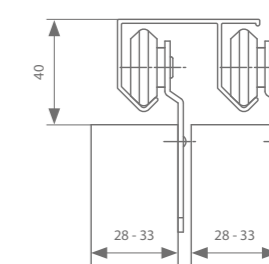

Max. 20 kg per paneel

Garnituur met enkele rollen

550.200 550.200

Max. 30 kg per paneel

Garnituur met dubbele rollen

550.700 550.700