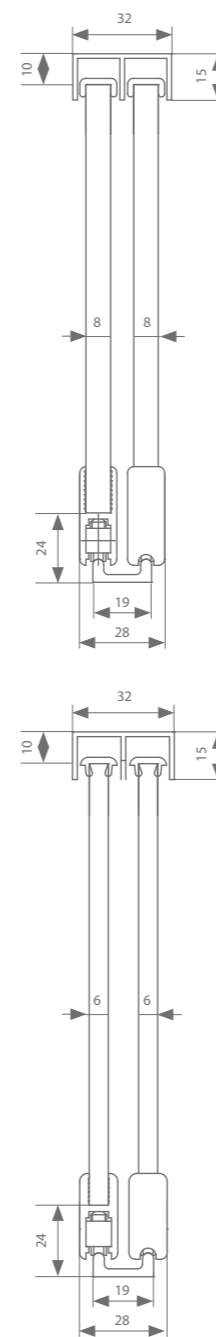

Technische tekening

Profielen

	Max. deurbreedte	Lengte	Artikelnummer
Dubbel U-profiel	Volgens opstelling	750 mm	520.128.0
		1000 mm	520.138.0
		1500 mm	520.148.0
		2000 mm	520.158.0
		3000 mm	520.178.0
		6000 mm	520.198.0
Dubbel loopprofiel	Volgens opstelling	750 mm	520.328.0
		1000 mm	520.338.0
		1500 mm	520.348.0
		2000 mm	520.358.0
		3000 mm	520.378.0
		6000 mm	520.398.0
Glasprofiel 8 mm	750 mm	750 mm	520.428.0
	1000 mm	1000 mm	520.438.0
	1500 mm	1500 mm	520.448.0
	2000 mm	2000 mm	520.458.0
	3000 mm	3000 mm	520.478.0
	6000 mm	6000 mm	520.498.0
Glasprofiel 6 mm	750 mm	750 mm	520.528.0
	1000 mm	1000 mm	520.538.0
	1500 mm	1500 mm	520.548.0
	2000 mm	2000 mm	520.558.0
	3000 mm	3000 mm	520.578.0
	6000 mm	6000 mm	520.598.0

Garnituurkeuze

Garnituur	Artikelnummer
8 mm	520.600.0
6 mm	520.700.0

Elke garnituur is voorzien van alle benodigde rollen, ophanging, geleiding en stoppers. Eén garnituur nodig per deurpaneel.

mogelijke configuraties

Slotenkeuze

Garnituur	Richting	Artikelnummer
8 mm	Links	529.910
	Rechts	529.920
6 mm	Links	529.950
	Rechts	529.960