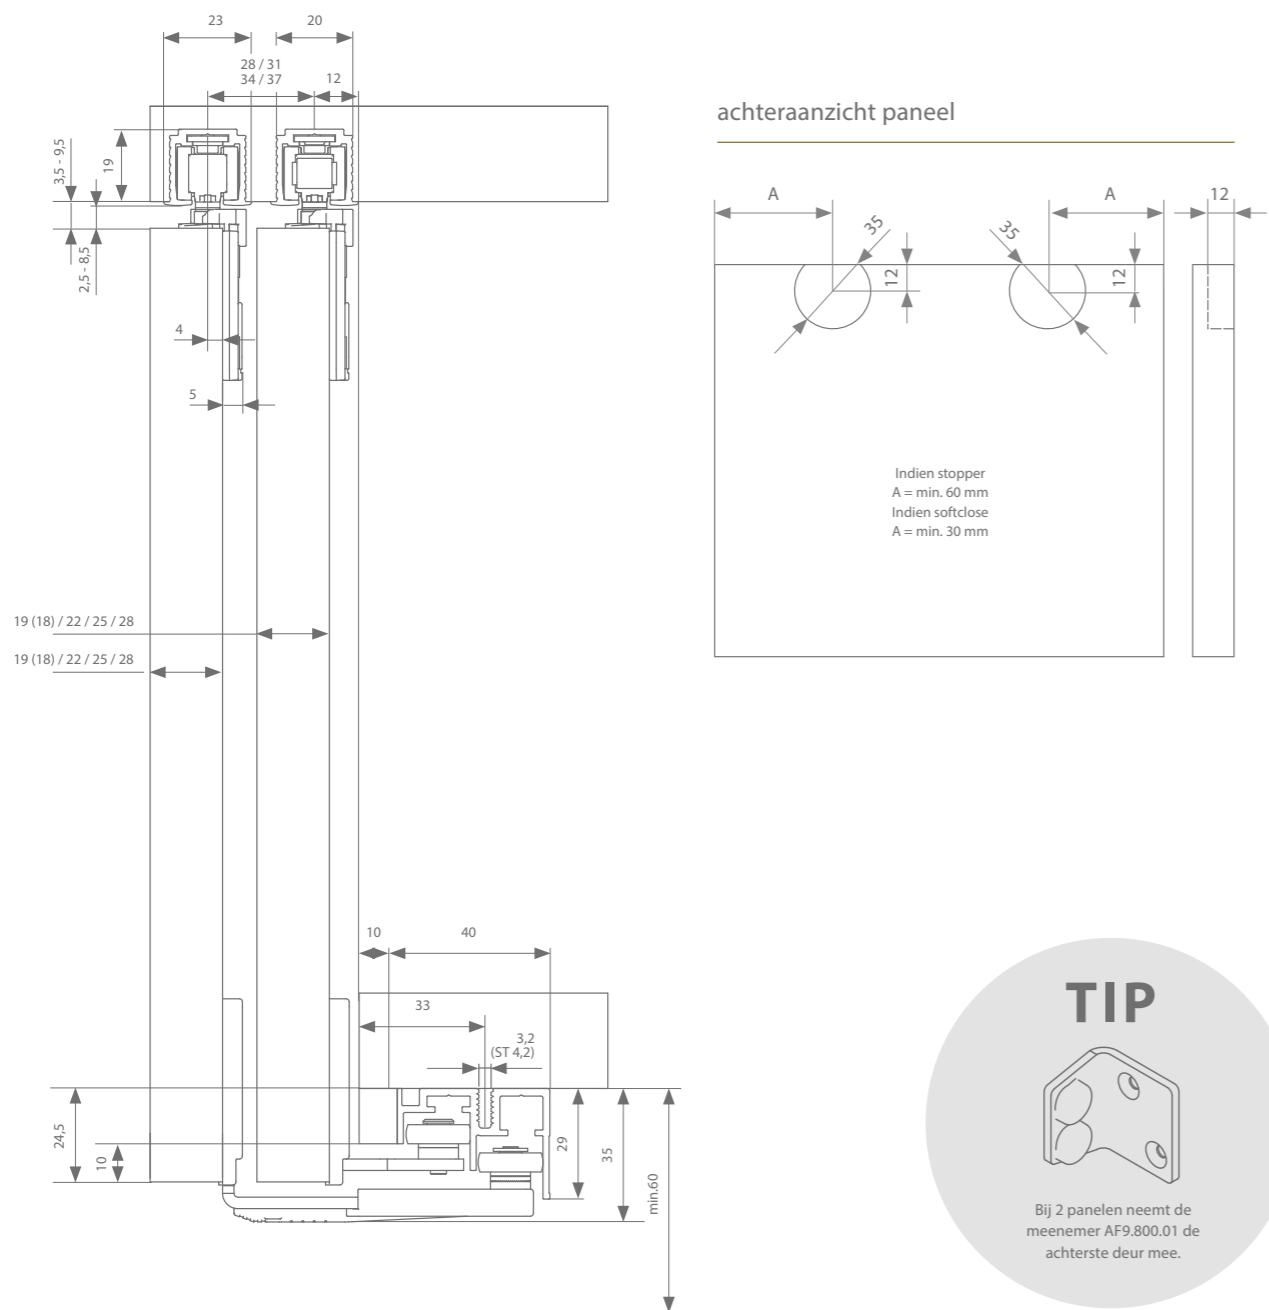

Technische tekeningen