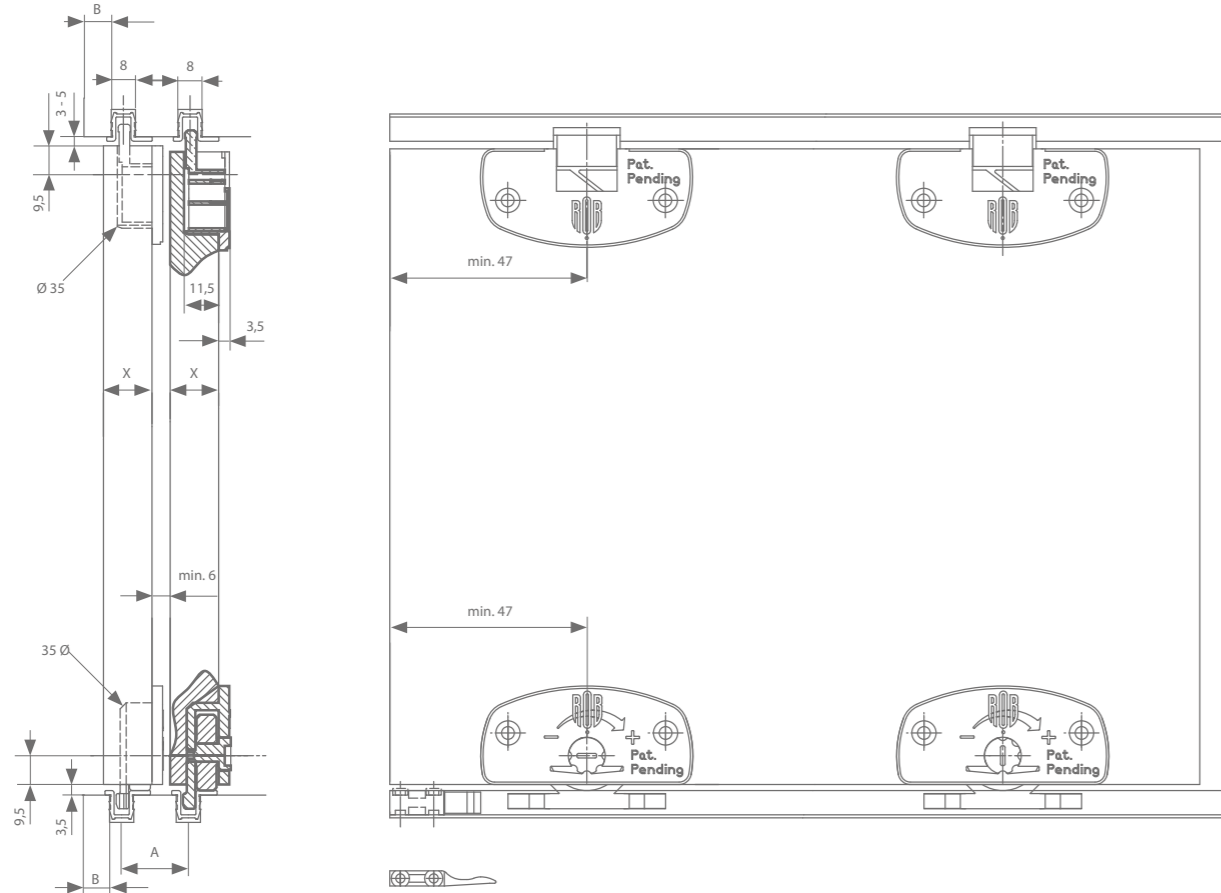

Profielen

	Max. deurbreedte	Lengte	Artikelnummer
Looprofiel wit	Volgens opstelling	3000 mm	501.001.300
		5000 mm	501.001.500
Looprofiel bruin	Volgens opstelling	3000 mm	501.003.300
		5000 mm	501.003.500