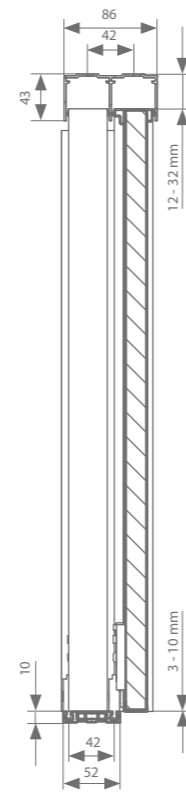

zonder bovengleiding