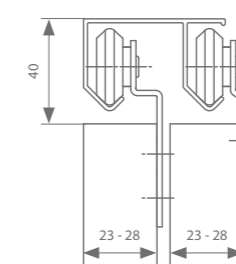

Max. 20 kg per paneel

Garnituur met enkele rollen

560.400 550.200

Max. 30 kg per paneel

Garnituur met dubbele rollen

560.900 550.700