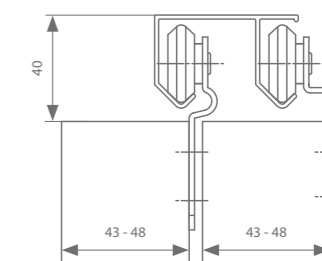

Max. 20 kg per paneel

Garnituur met enkele rollen

560.300 560.400

Max. 30 kg per paneel

Garnituur met dubbele rollen

560.800 560.900

Elke garnituur is voorzien van alle benodigde rollen, ophanging en geleiding. Eén garnituur nodig per deurpaneel.