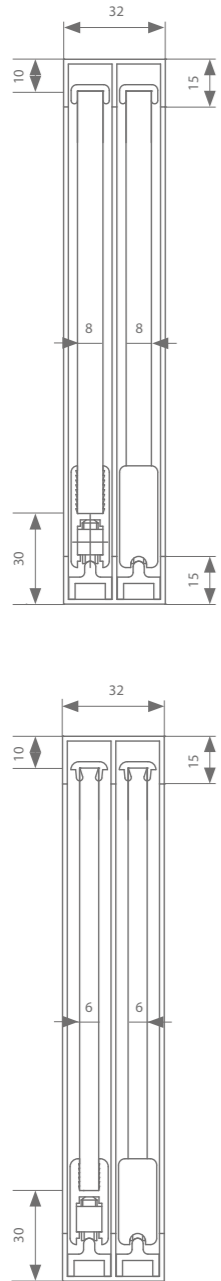

Technische tekening

Profielen

	Max. deurbreedte	Lengte	Artikelnummer
Dubbel U-profiel	Volgens opstelling	750 mm	520.128.0
		1000 mm	520.138.0
		1500 mm	520.148.0
		2000 mm	520.158.0
		3000 mm	520.178.0
		6000 mm	520.198.0
Loopprofiel	Volgens opstelling	750 mm	520.228.0
		1000 mm	520.238.0
		1500 mm	520.248.0
		2000 mm	520.258.0
		3000 mm	520.278.0
		6000 mm	520.298.0
Glasprofiel 8 mm	750 mm	750 mm	520.428.0
	1000 mm	1000 mm	520.438.0
	1500 mm	1500 mm	520.448.0
	2000 mm	2000 mm	520.458.0
	3000 mm	3000 mm	520.478.0
	6000 mm	6000 mm	520.498.0
Glasprofiel 6 mm	750 mm	750 mm	520.528.0
	1000 mm	1000 mm	520.538.0
	1500 mm	1500 mm	520.548.0
	2000 mm	2000 mm	520.558.0
	3000 mm	3000 mm	520.578.0
	6000 mm	6000 mm	520.598.0

Garnituurkeuze

Garnituur	Artikelnummer
8 mm	520.600.0
6 mm	520.700.0

Elke garnituur is voorzien van alle benodigde rollen, ophanging, geleiding en stoppers. Eén garnituur nodig per deurpaneel.

mogelijke configuraties

Slotenkeuze

Garnituur	Richting	Artikelnummer
8 mm	Links	529.910
	Rechts	529.920
6 mm	Links	529.950
	Rechts	529.960