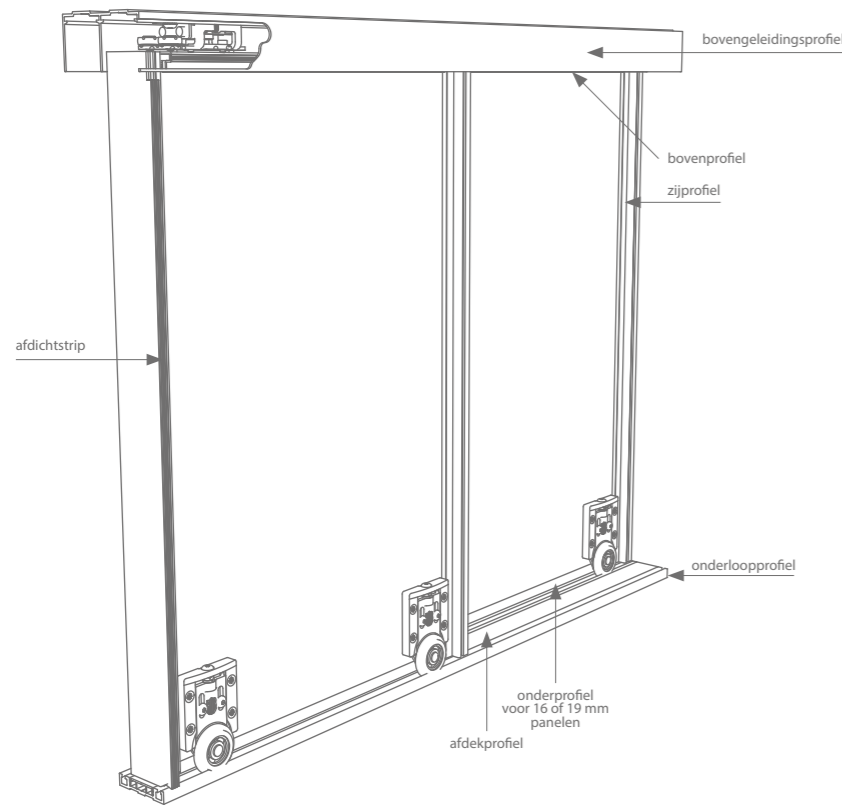

grijs
geanodiseerd

wit
RAL 9003

zwart
RAL 9005

Technische tekeningen

met bovengleiding

zonder bovengleiding

mogelijke configuraties

Profielen