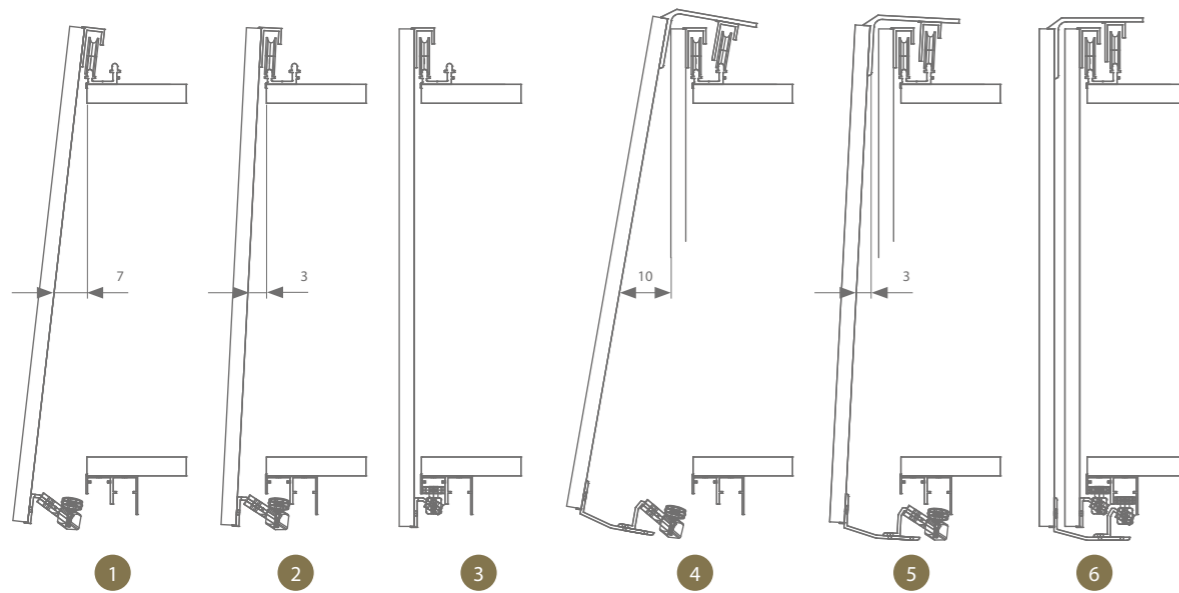

Garnituurkeuze

	Artikelnummer
Garnituur	AF0.100
Softclose uitbreiding	AF2.385.020*

Elke garnituur is voorzien van alle benodigde rollen of softclosen, ophanging, geleiding en stoppers. Eén garnituur nodig per deurpaneel.
*Met 1 softclose – min. deurbreedte = 345 mm, Met 2 softclosen – min. deurbreedte = 525 mm

mogelijke configuraties

argenta
FORMAT

Deze serie omvat alle toebehoren voor een comfortabele werking van voorliggende kastdeuren met een maximum gewicht van 50 kg per deur. In de hoogte is een regeling mogelijk van 11 mm en het systeem is toepasselijk voor paneeldiktes tussen de 18 en 32 mm. Met behulp van een gepatenteerd kliksysteem onderaan, kunnen de kastdeuren heel eenvoudig en door een enkel persoon worden gemonteerd. Het Format kastdeurbeslag staat voor een hoogwaardig gamma, met aandacht voor design en duurzaamheid. Het beslag onttrekt zich aan het oog waardoor het lijkt alsof de deuren 'zweven'.

geanodiseerd
aluminium

mogelijke configuraties

Profielen

	Max. deurbreedte	Lengte	Artikelnummer
Loopprofiel	Volgens opstelling	2000 mm	570.208.200
		3000 mm	570.208.300
		4000 mm	570.208.400
		6000 mm	570.208.600
Ondergeleidingsprofiel		2000 mm	570.608.200
		3000 mm	570.608.300
		4000 mm	570.608.400
		6000 mm	570.608.600