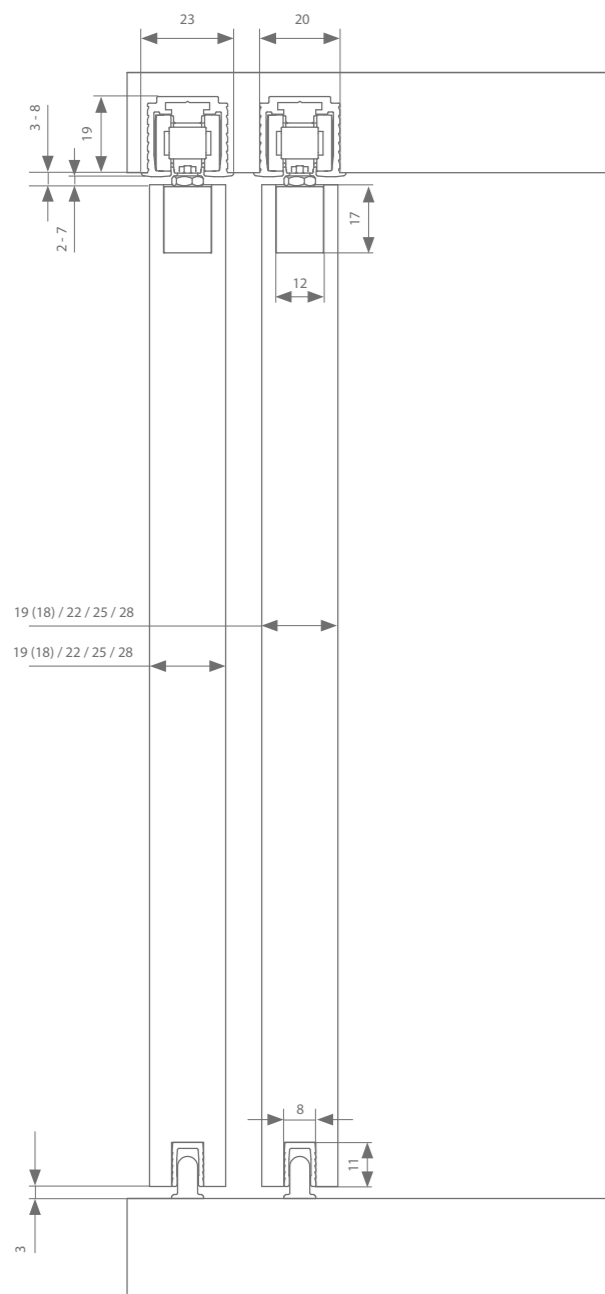

Technische tekeningen