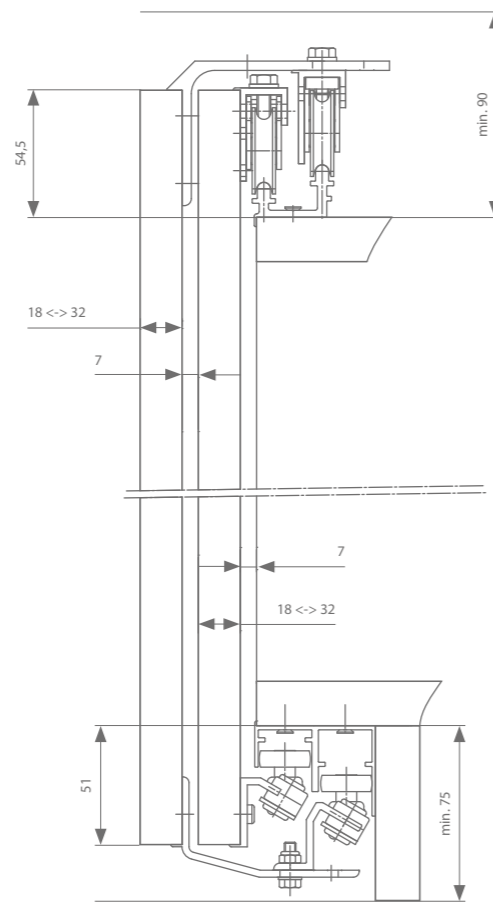

geanodiseerd
aluminium

mogelijke configuraties

Profielen

	Max. deurbreedte	Lengte	Artikelnummer
Loopprofiel	Volgens opstelling	2000 mm	570.208.200
		3000 mm	570.208.300
		4000 mm	570.208.400
		6000 mm	570.208.600
Ondergeleidingsprofiel		2000 mm	570.608.200
		3000 mm	570.608.300
		4000 mm	570.608.400
		6000 mm	570.608.600