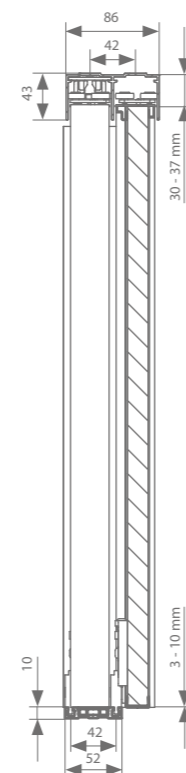

zonder bovengleiding