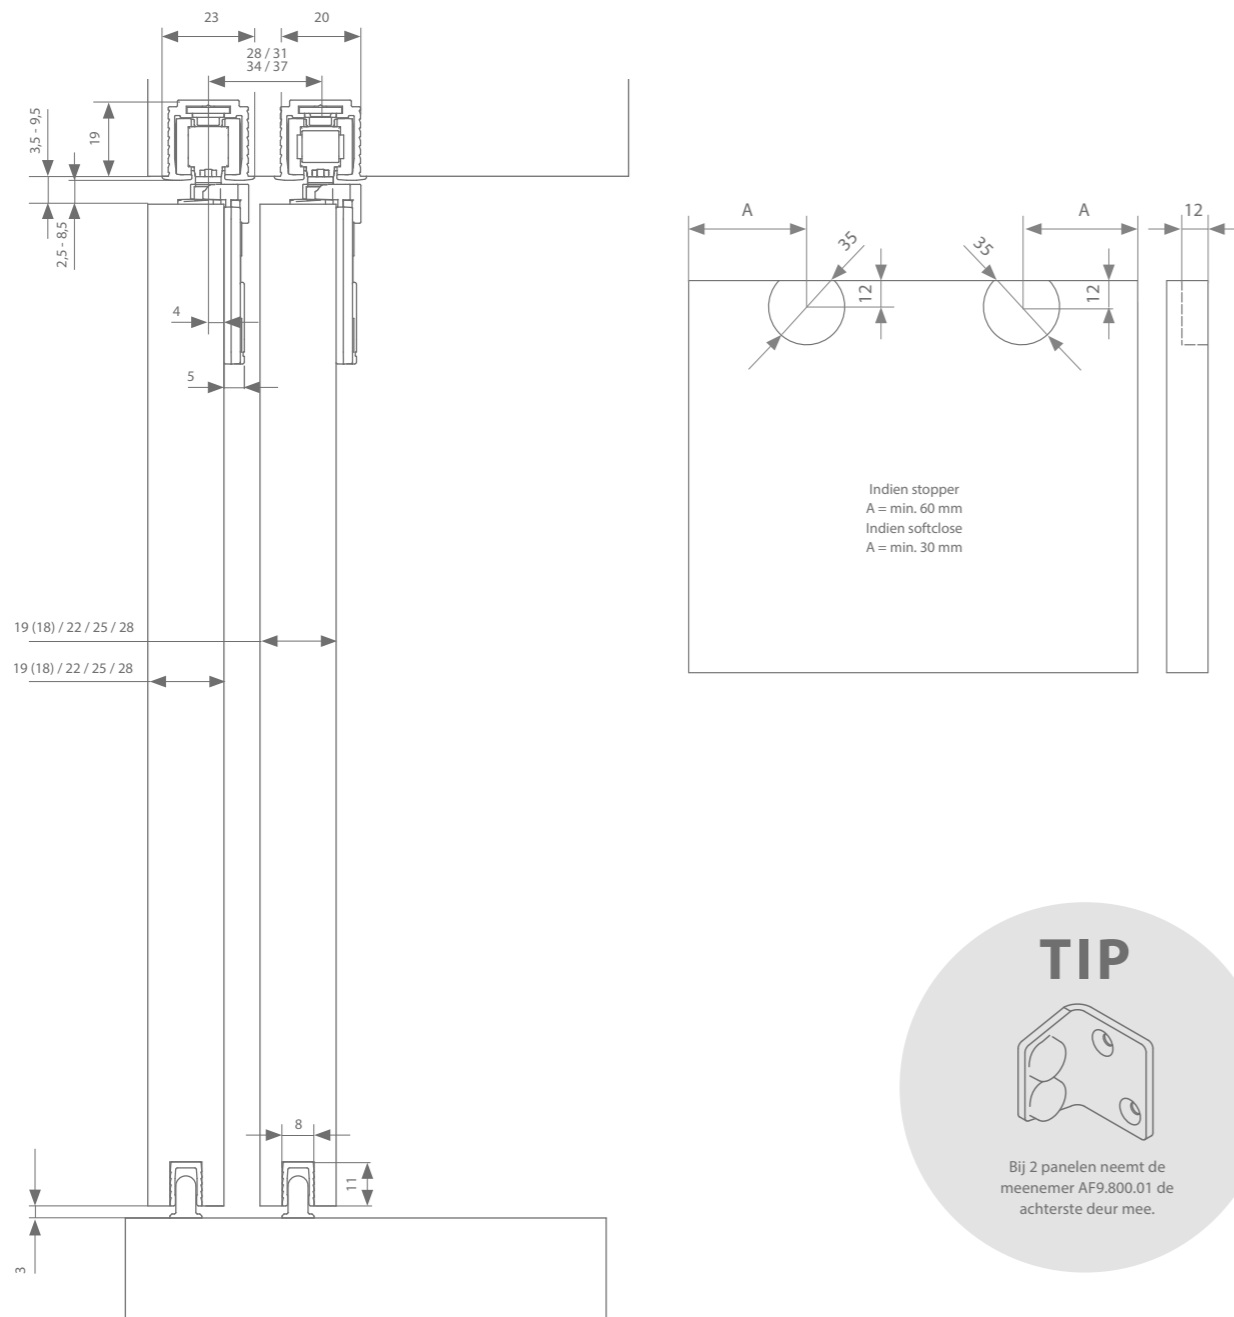

Garnituurkeuze

	Artikelnummer
Garnituur	AF0.800
Softclose uitbreiding	AF2.385.020*

Elke garnituur is voorzien van alle benodigde rollen of softclosen, ophanging, geleiding en stoppers. Eén garnituur nodig per deurpaneel.
*Met 1 softclose – min. deurbreedte = 385 mm, Met 2 softclosen – min. deurbreedte = 592 mm

mogelijke configuraties

Technische tekeningen

Profielen

	Max. deurbreedte	Lengte	Artikelnummer
Loopprofiel	Volgens opstelling	2000 mm	AF0.308.200
		3000 mm	AF0.308.300
		4000 mm	AF0.308.400
		6000 mm	AF0.308.600
Ondergeleidingsprofiel	1000 mm	1000 mm	AF0.608.100
	1250 mm	1250 mm	AF0.608.125
	1500 mm	1500 mm	AF0.608.150
	2000 mm	2000 mm	AF0.608.200
	3000 mm	3000 mm	AF0.608.300
	4000 mm	4000 mm	AF0.608.400