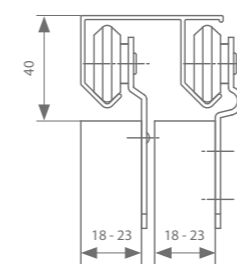

Garnituurkeuze

Max. 20 kg per paneel

Garnituur met enkele rollen

550.200 560.300

Max. 30 kg per paneel

Garnituur met dubbele rollen

550.700 560.800