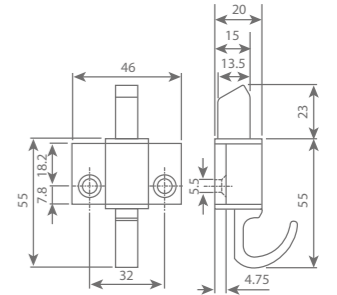

Technische tekening

aluminium knipslot met lange aluminium pin type 911

Technische eigenschappen

Materiaal	Verpakking	Afwerking	Artikelnummer
Aluminium	per 20 stuks	natuur	00911101
		BEL 9010	00911601

Technische tekening