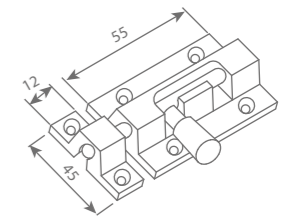

Materiaal	Afwerking	Verpakking	Artikelnummer
Aluminium	F1	per 20 stuks	00455101

Technische tekening