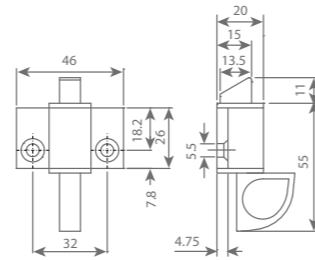

Technische tekening

argenta
ALUMINIUM KNIPSLOTEN

aluminium knipslot met aluminium pin type 930

Technische eigenschappen

Technische tekening

Materiaal	Verpakking	Afwerking	Artikelnummer
Aluminium	per 20 stuks	natuur	00930101
		BEL 9010	00930601
		RAL 8019	00930701
		RAL 9005	00930801