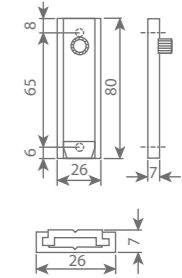

Technische tekening

aluminium grendel type 450

Technische eigenschappen

Materiaal	Afwerking	Verpakking	Artikelnummer
Aluminium	F1	per 20 stuks	00450101

Technische tekening

aluminium onderplaat voor sluitstukken type 902/2