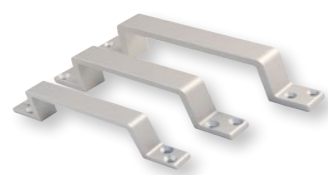

Technische eigenschappen

Materiaal	Afwerking	Verpakking	Versie	Afmetingen	Artikelnummer
Aluminium	F1	per 10 stuks	161	35 x 156 x 18 mm	00161101
			163	40 x 175 x 25 mm	00163101
			165	43 x 210 x 28 mm	00165101