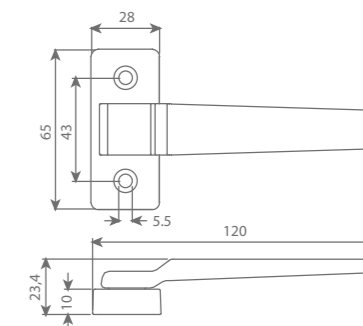

Technische tekening

Technische eigenschappen

Materiaal	Verpakking	Afwerking	Artikelnummer
Gietaluminium	per 10 stuks	F1	00023101
		BEL 9010	00023601