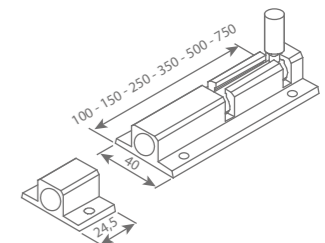

Technische tekening

aluminium grendel + sluitstuk type 471

Technische eigenschappen

Materiaal	Afwerking	Verpakking	Versie	Artikelnummer
Aluminium	F1	per 10 stuks	100 mm	00471101
			150 mm	00471151

Technische tekening