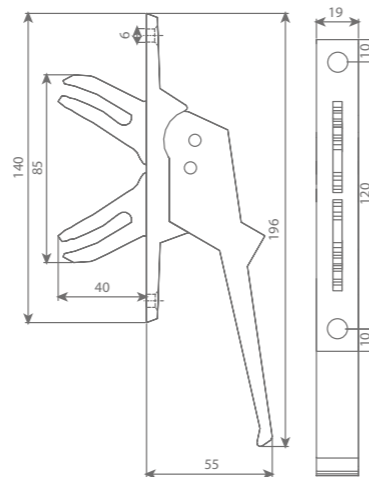

Technische tekening