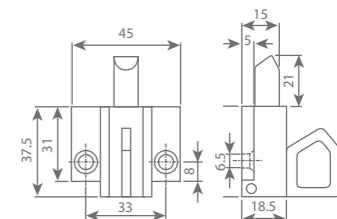

Technische tekening