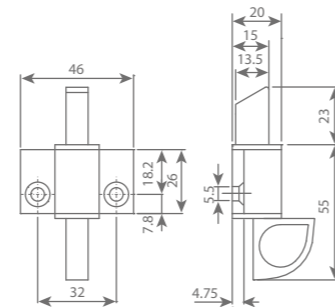

Materiaal	Verpakking	Afwerking	Artikelnummer
Aluminium	per 20 stuks	F1	00931101

aluminium knipslot met lange aluminium pin en 4 schroefgaten type 933

Technische eigenschappen

Technische tekening