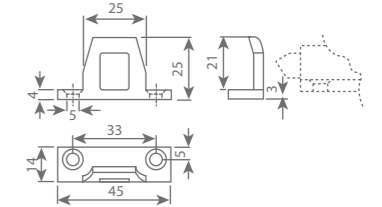

Materiaal	Verpakking	Afwerking	Artikelnummer
Aluminium	per 20 stuks	natuur	00915101
		BEL 9010	00915601
		RAL 9005	00915801

aluminium sluitstuk 7 mm opdek type 916

Technische eigenschappen

Technische tekening