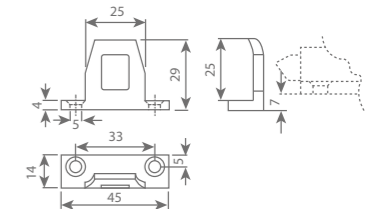

Materiaal	Verpakking	Afwerking	Artikelnummer
Aluminium	per 20 stuks	bruut	00916001
		F1	00916101
		BEL 9010	00916601

aluminium sluitstuk 12,5 mm opdek type 914

Technische eigenschappen

Technische tekening