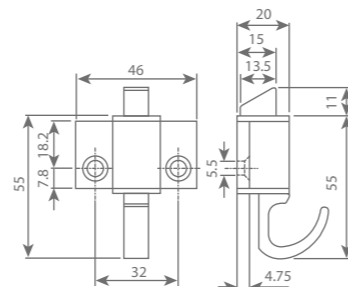

Technische tekening