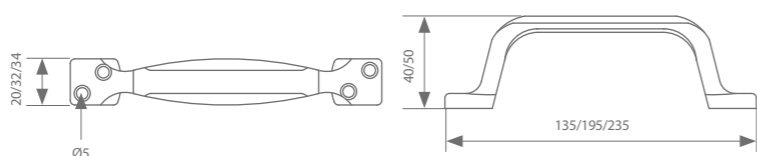

Technische tekening

Technische eigenschappen

Materiaal	Afwerking	Verpakking	Versie	Afmetingen	Artikelnummer
Gietaluminium	F1	per 10 stuks	135	40 x 135 mm	00145101
		per 5 stuks	195	50 x 195 mm	00195101
			235	50 x 235 mm	00235101