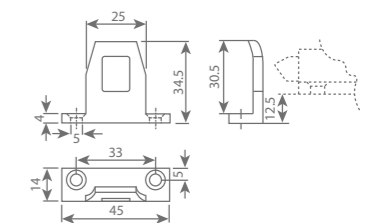

Materiaal	Verpakking	Afwerking	Artikelnummer
Aluminium	per 20 stuks	natuur	00914101
		bruut	00917001
		BEL 9010	00914601
		RAL 8019	00914701

aluminium sluitstuk 15,5 mm opdek type 917

Technische eigenschappen

Technische tekening