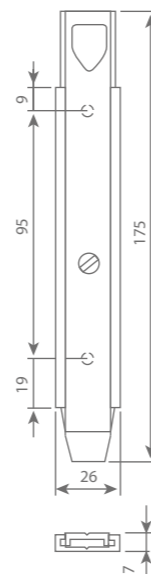

Materiaal	Afwerking	Verpakking	Versie	Artikelnummer
Aluminium	F1	per 10 of 20 stuks	460	00460101
			460-25cm	00460103
			460-30cm	00460104
			460-40cm	00460106

Technische tekening