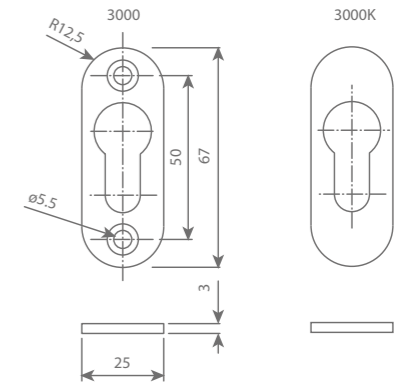

Technische tekening