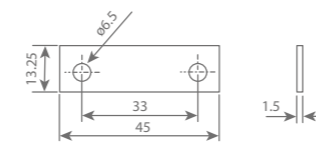

Materiaal	Verpakking	Afwerking	Artikelnummer
Aluminium	per 20 stuks	wit	00900002
		zwart	00900003

Technische tekening