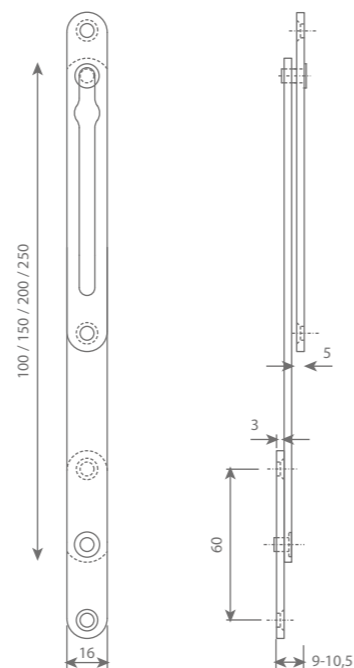

argenta VENSTERSCHAREN

vensterscharen voor houten ramen type 905

Technische tekening

Technische eigenschappen

Materiaal	Afwerking	Verpakking	Dikte	Versie	Artikelnummer
Aluminium	F1	per 20 stuks	9 - 10,5 mm	10 cm	00905101
				15 cm	00905102
				20 cm	00905103