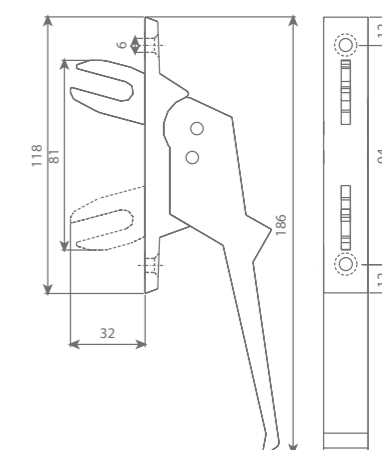

Technische tekening