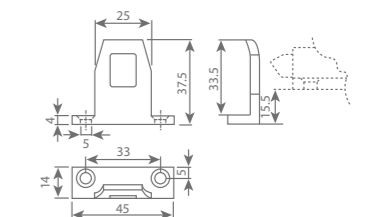

Materiaal	Verpakking	Afwerking	Artikelnummer
Aluminium	per 20 stuks	natuur	00917101
		RAL 8019	00917701
		BEL 9010	00917601
		RAL 9005	00917801