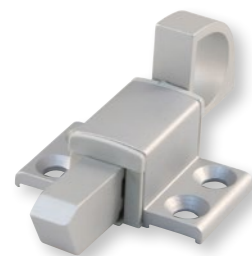

argenta
ALUMINIUM KNIPSLOTEN

aluminium knipslot met aluminium pin type 930

Technische eigenschappen

Technische tekening

Materiaal	Verpakking	Afwerking	Artikelnummer
Aluminium	per 20 stuks	natuur	00930101
		BEL 9010	00930601
		RAL 8019	00930701
		RAL 9005	00930801

aluminium knipslot met lange aluminium pin type 931

Technische eigenschappen

Technische tekening

Materiaal	Verpakking	Afwerking	Artikelnummer
Aluminium	per 20 stuks	F1	00931101

aluminium knipslot met lange aluminium pin en 4 schroefgaten type 933

Technische eigenschappen

Technische tekening

Materiaal	Verpakking	Afwerking	Artikelnummer
Aluminium	per 20 stuks	F1	00933101
		BEL 9010	00933601

argenta
SLUITSTUKKEN VOOR KNIPSLOTEN

aluminium sluitstuk 3 mm opdek type 915

Technische eigenschappen

Technische tekening

Materiaal	Verpakking	Afwerking	Artikelnummer
Aluminium	per 20 stuks	natuur	00915101
		BEL 9010	00915601
		RAL 9005	00915801

aluminium sluitstuk 7 mm opdek type 916

Technische eigenschappen

Technische tekening

Materiaal	Verpakking	Afwerking	Artikelnummer
Aluminium	per 20 stuks	bruut	00916001
		F1	00916101
		BEL 9010	00916601

aluminium sluitstuk 12,5 mm opdek type 914

Technische eigenschappen

Technische tekening

Materiaal	Verpakking	Afwerking	Artikelnummer
Aluminium	per 20 stuks	natuur	00914101
		bruut	00917001
		BEL 9010	00914601
		RAL 8019	00914701

aluminium sluitstuk 15,5 mm opdek type 917

Technische eigenschappen

Technische tekening

Materiaal	Verpakking	Afwerking	Artikelnummer
Aluminium	per 20 stuks	natuur	00917101
		RAL 8019	00917701
		BEL 9010	00917601
		RAL 9005	00917801