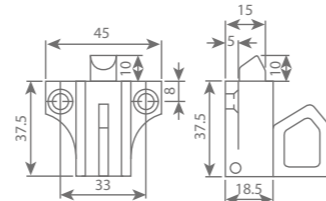

Technische tekening

aluminium knipslot met lange aluminium pin type 911

Technische eigenschappen

Materiaal	Verpakking	Afwerking	Artikelnummer
Aluminium	per 20 stuks	natuur	00911101
		BEL 9010	00911601

Technische tekening