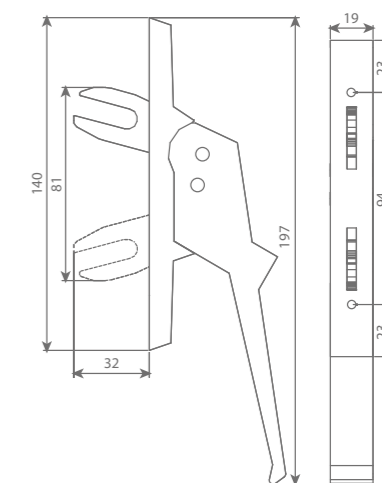

Technische tekening