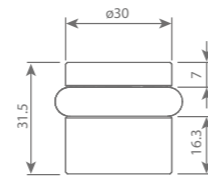

argenta
DEURSTOPPEN

| messing deurstop type 495

Technische eigenschappen

Materiaal	Afwerking	Verpakking	Artikelnummer
Messing	inox	per 10 stuks	00049506

Technische tekening

| inox halve maan deurstop type 496