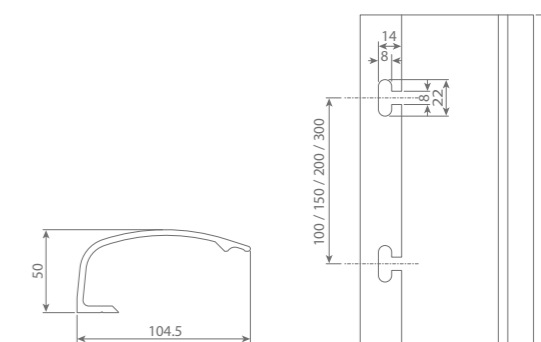

deurgreep type 270

Technische tekening

Technische eigenschappen

Materiaal	Verpakking	Afwerking	Versie	Artikelnummer		
Aluminium	per set (2 stuks)	F1	270-200 mm	02702001		
			270-250 mm	02702501		
			270-300 mm	02703001		
			270-400 mm	02704001		
		RAL 9005			270-200 mm	02702008
					270-250 mm	02702508
					270-300 mm	02703008
					270-400 mm	02704008
		FR 9010			270-200 mm	02702016
					270-250 mm	02702516
					270-300 mm	02703016
					270-400 mm	02704016