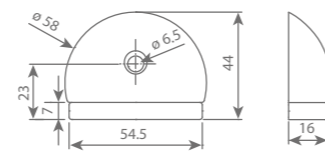

argenta
DEURSTOPPEN

| messing deurstop type 495

Technische eigenschappen

Materiaal	Afwerking	Verpakking	Artikelnummer
Messing	inox	per 10 stuks	00049506

Technische tekening

| inox halve maan deurstop type 496

Technische eigenschappen

Materiaal	Afwerking	Verpakking	Artikelnummer
Inox	inox geborsteld	per 10 stuks	00049601

Technische tekening