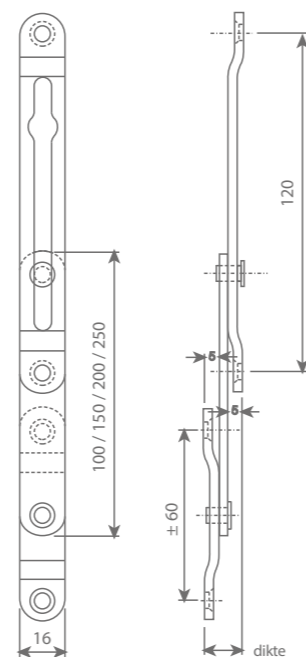

vensterscharen voor PVC en alu ramen type 907

Technische tekening

Technische eigenschappen

Materiaal	Afwerking	Verpakking	Dikte	Versie	Artikelnummer
Aluminium	F1	per 20 stuks	13 - 14,5 mm	15 cm	09071302
				20 cm	09071303
			15 - 16,5 mm	15 cm	09071502
				20 cm	09071503
			17 - 18,5 mm	15 cm	09071702
				20 cm	09071703
			19 - 20,5 mm	20 cm	09071903
			21 - 22,5 mm	10 cm	09072101