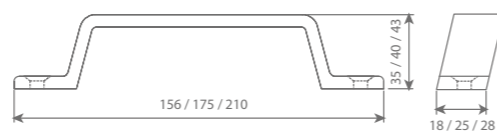

Technische eigenschappen

Materiaal	Afwerking	Verpakking	Versie	Afmetingen	Artikelnummer
Aluminium	F1	per 10 stuks	161	35 x 156 x 18 mm	00161101
			163	40 x 175 x 25 mm	00163101
			165	43 x 210 x 28 mm	00165101