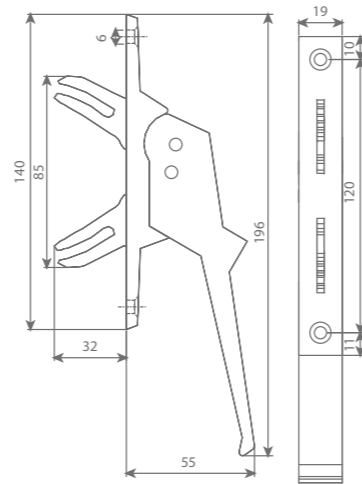

raampompen met dubbele bediening type 520

Technische eigenschappen

Materiaal	Afwerking	Verpakking	Versie	Artikelnummer
Aluminium	F1	per 10 stuks	met accessoires	00520101
			zonder accessoires	00520109
			met slot	00520199

Technische tekening