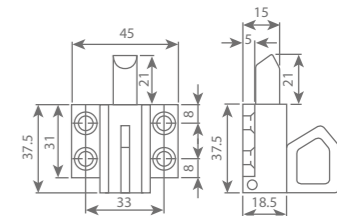

Technische tekening