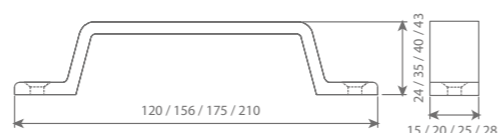

Technische eigenschappen

Materiaal	Afwerking	Verpakking	Versie	Afmetingen	Artikelnummer
Aluminium	F1	per 20 stuks	120	24 x 120 x 15 mm	00120101
		per 10 stuks	160	35 x 160 x 20 mm	00160101
			162	40 x 162 x 25 mm	00162101
			164	43 x 164 x 28 mm	00164101

schuiftrekkers (schuin) type 161,163,165

Technische tekening