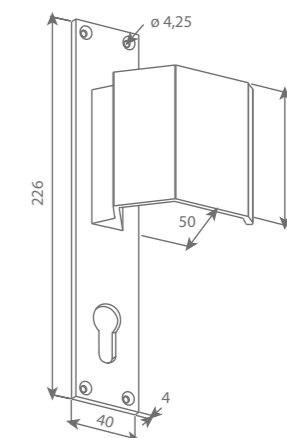

argenta DEURGREPEN

deurgreep type 226

Technische tekening