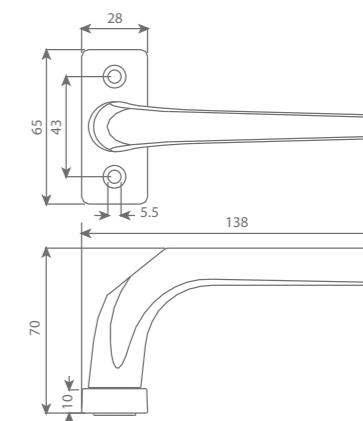

Technische tekening

Technische eigenschappen

Materiaal	Verpakking	Afwerking	Artikelnummer
Gietaluminium	per 5 paar	bruut	00003001
		F1	00003101
		BEL 9010	00003601
		RAL 8019	00003701
		RAL 9005	00003801