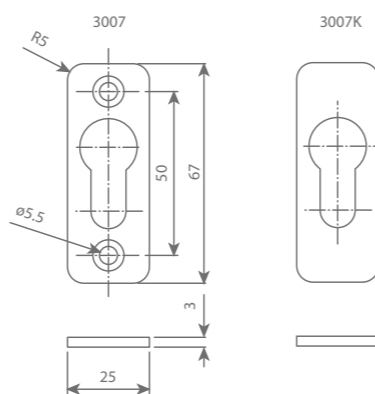

Technische tekening

afgeronde sleutelplaten type 3007

Technische tekening

Technische eigenschappen

Materiaal	Verpakking	Versie	Afwerking	Artikelnummer
Aluminium	per 50 stuks	zichtbare bevestiging	F1	03007111
			RAL 9005	03007811
			FR 9010	03027611
		onzichtbare bevestiging	bruut	03007031
			F1	03007131
			BEL 9010	03007631
			RAL 9005	03007831
			FR 9010	03027631