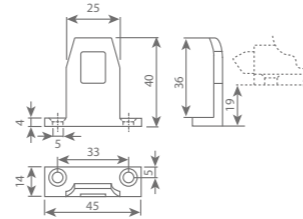

Materiaal	Verpakking	Afwerking	Artikelnummer
Aluminium	per 20 stuks	natuur	00919101
		bruut	00919001
		BEL 9010	00919601
		RAL 8019	00919701

Technische tekening