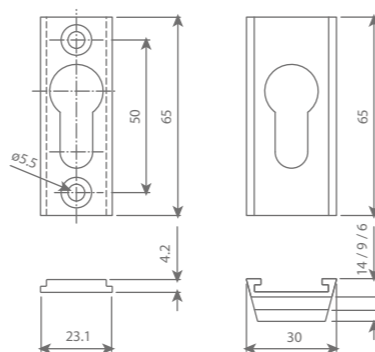

sleutelplaten uit twee delen type 3006

Technische tekening

Technische eigenschappen

Materiaal	Verpakking	Versie	Afwerking	Artikelnummer
Aluminium	per 12 stuks	6 mm	bruut	03006011
			F1	03006111
			BEL 9010	03006611
			FR 9010	03006631
			RAL 9005	03006811
		9 mm	bruut	03006012
			F1	03006112
			BEL 9010	03006612
			RAL 9005	03006812
			14 mm	F1
		RAL 9005		03006813