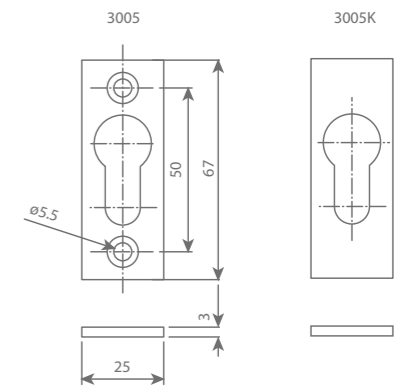

Technische tekening