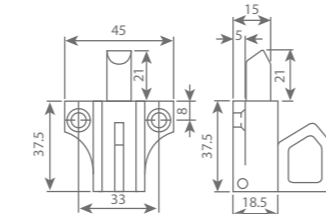

Technische tekening