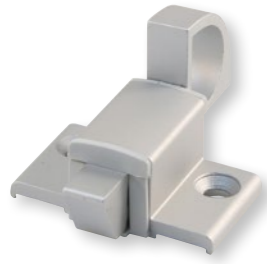

Technische tekening

argenta
ALUMINIUM KNIPSLOTEN

aluminium knipslot met aluminium pin type 930

Technische eigenschappen

Technische tekening

Materiaal	Verpakking	Afwerking	Artikelnummer
Aluminium	per 20 stuks	natuur	00930101
		BEL 9010	00930601
		RAL 8019	00930701
		RAL 9005	00930801