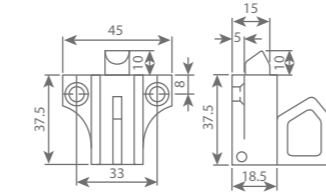

Technische tekening

aluminium knipslot met lange koperen pin type 900K

Technische eigenschappen

Materiaal	Verpakking	Afwerking	Artikelnummer
Aluminium + koper	per 20 stuks	F1	00900103

Technische tekening

aluminium knipslot met aluminium pin type 910