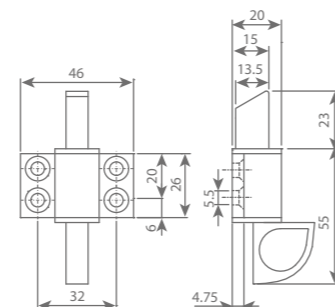

Materiaal	Verpakking	Afwerking	Artikelnummer
Aluminium	per 20 stuks	F1	00933101
		BEL 9010	00933601