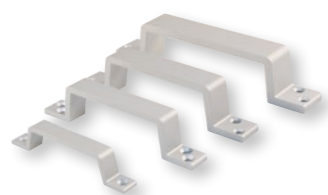

Technische eigenschappen

Materiaal	Afwerking	Verpakking	Versie	Afmetingen	Artikelnummer
Aluminium	F1	per 20 stuks	120	24 x 120 x 15 mm	00120101
		per 10 stuks	160	35 x 160 x 20 mm	00160101
			162	40 x 162 x 25 mm	00162101
			164	43 x 164 x 28 mm	00164101

schuiftrekkers (schuin) type 161,163,165

Technische tekening