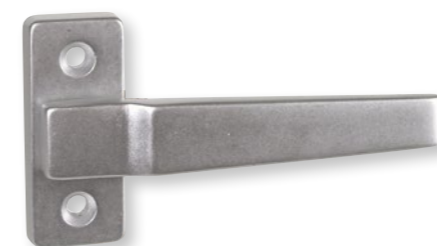

aluminium rolluikdruk type 23