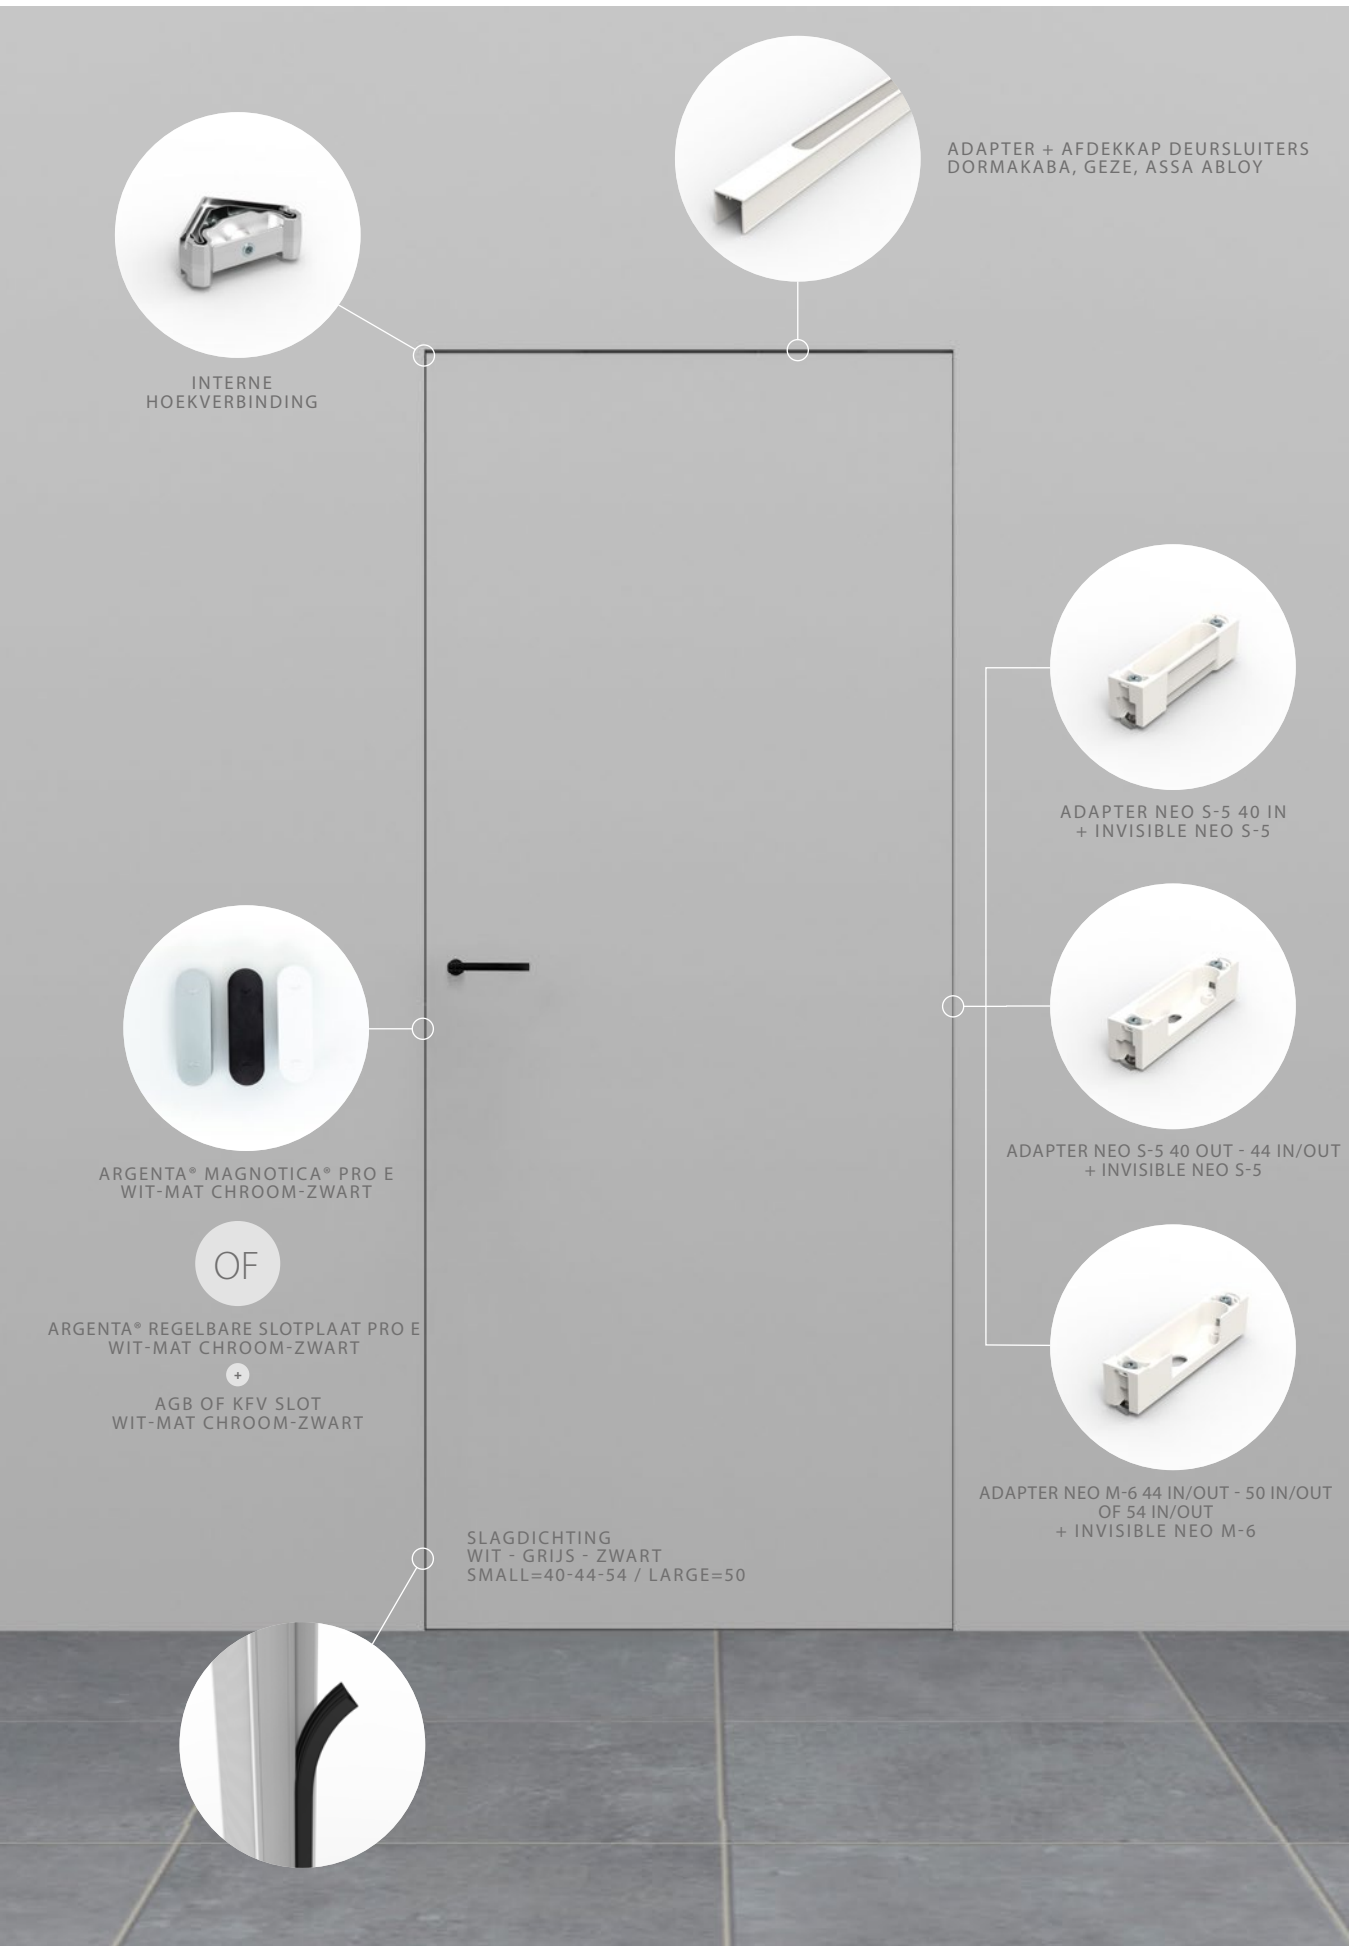

### Afmetingen

- Geen verschil tussen maatwerk of standaardmaten:  
Bovenregel (breedte) en zijstijlen (hoogte) kan men eenvoudig zelf op maat zagen/aanpassen

Afmetingen met betrekking tot de deur

### Afmetingen deurenkader

Breedte :

$$A = X + 80 \text{ mm (zonder raamankers)}$$

$$A = X + 90 \text{ mm (met raamankers)}$$

Hoogte :

$$B = Y + 44 \text{ mm}$$

X = DEURBREEDTE  
Y = DEURHOOGTE  
A = STRUCTURELE OPENING, MIN. BREEDTE  
B = STRUCTURELE OPENING, MIN. HOOGTE

### Technische eigenschappen

	40 mm	44 mm	50 mm	54 mm
Max. deurbreedte - enkele deur	1250 mm	1250 mm	1250 mm	1250 mm
Max. deurbreedte - dubbele deuren	2500 mm	2500 mm	2500 mm	2500 mm
Max. deurhoogte	4000 mm	4000 mm	4000 mm	4000 mm
Deurdikte	38 - 40 mm	44 / 45 mm	50 mm	54 mm
Min. wanddikte	75 mm	90 mm	90 mm	90 mm
Brandwerende versie (volgens EN 1634-1)			EI,30, EI,30, EW30, E30	