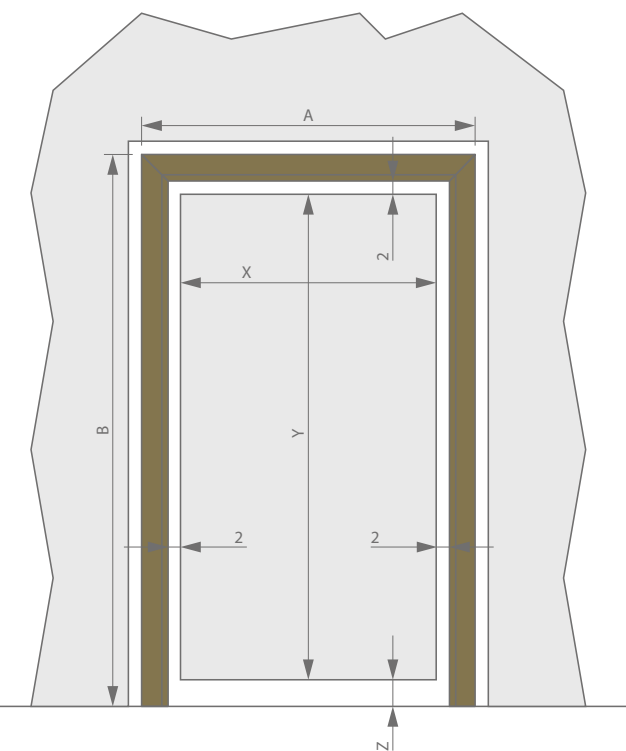

### Afmetingen

- Geen verschil tussen maatwerk of standaardmaten:  
Bovenregel (breedte) en zijstijlen (hoogte) kan men eenvoudig zelf op maat zagen/aanpassen

Afmetingen met betrekking tot de deur

### Afmetingen deurenkader

Breedte :

$$A = X + 80 \text{ mm (zonder raamankers)}$$

$$A = X + 90 \text{ mm (met raamankers)}$$

Hoogte :

$$B = Y + 44 \text{ mm}$$

X = DEURBREEDTE  
Y = DEURHOOGTE  
A = STRUCTURELE OPENING, MIN. BREEDTE  
B = STRUCTURELE OPENING, MIN. HOOGTE

### Technische eigenschappen

	40 mm	44 mm	50 mm	54 mm
Max. deurbreedte - enkele deur	1250 mm	1250 mm	1250 mm	1250 mm
Max. deurbreedte - dubbele deuren	2500 mm	2500 mm	2500 mm	2500 mm
Max. deurhoogte	4000 mm	4000 mm	4000 mm	4000 mm
Deurdikte	38 - 40 mm	44 / 45 mm	50 mm	54 mm
Min. wanddikte	75 mm	90 mm	90 mm	90 mm
Brandwerende versie (volgens EN 1634-1)			EI,30, EI,30, EW30, E30	