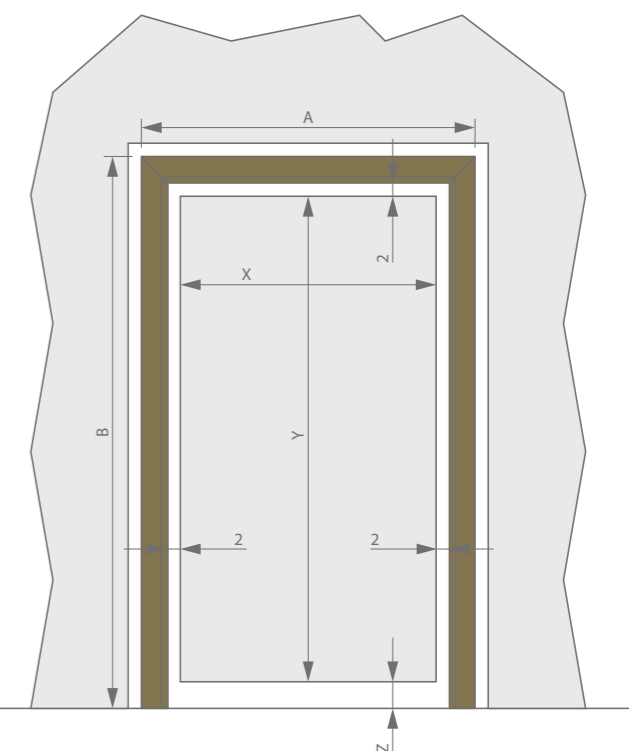

Afmetingen

- Geen verschil tussen maatwerk of standaardmaten:
Bovenregel (breedte) en zijstijlen (hoogte) kan men eenvoudig zelf op maat zagen/aanpassen

Afmetingen met betrekking tot de deur

Afmetingen deurenkader

Breedte :

$$A = X + 80 \text{ mm (zonder raamankers)}$$

$$A = X + 90 \text{ mm (met raamankers)}$$

Hoogte :

$$B = Y + 44 \text{ mm}$$

X = DEURBREEDTE
Y = DEURHOOGTE
A = STRUCTURELE OPENING, MIN. BREEDTE
B = STRUCTURELE OPENING, MIN. HOOGTE

Technische eigenschappen

	40 mm	44 mm	50 mm	54 mm
Max. deurbreedte - enkele deur	1250 mm	1250 mm	1250 mm	1250 mm
Max. deurbreedte - dubbele deuren	2500 mm	2500 mm	2500 mm	2500 mm
Max. deurhoogte	4000 mm	4000 mm	4000 mm	4000 mm
Deurdikte	38 - 40 mm	44 / 45 mm	50 mm	54 mm
Min. wanddikte	75 mm	90 mm	90 mm	90 mm