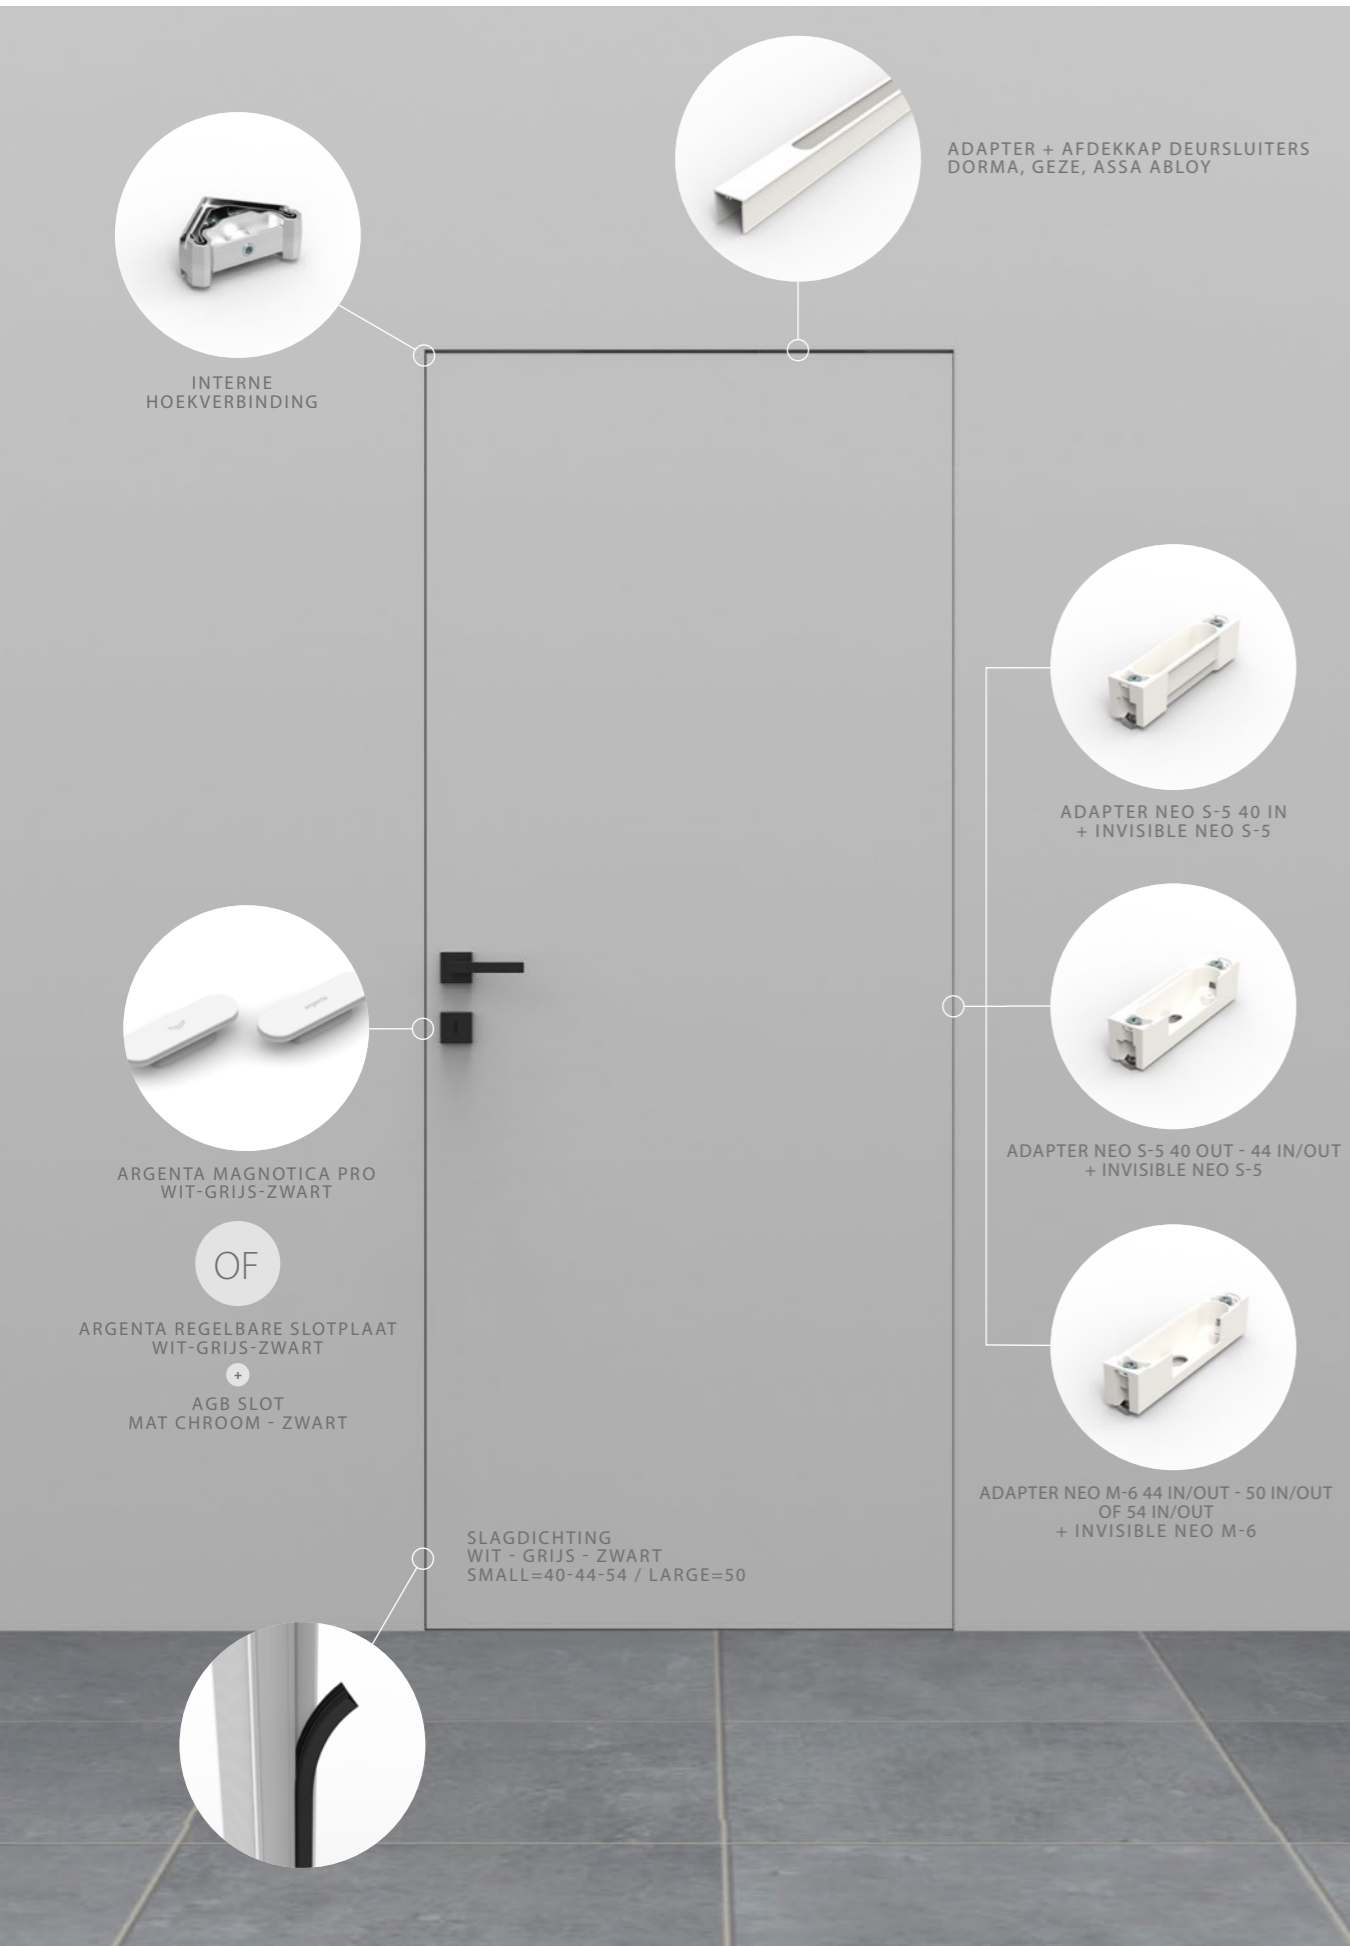

Minimalistische architectuur zweert nu eenmaal bij strakke lijnen en een 'terug naar de essentie'-mentaliteit. Op het vlak van binnendeuren resulteert dat in ingewerkt deurbeslag, onzichtbaar geïntegreerde technieken, deurlijsten en plinten voor draai-, schuif- en pivoterende deuren.

- Interne hoekverbindingen met een permanente toegang tot de verstekken
- Stabiel profiel
- Stevige en eenvoudige bevestiging aan de muur door schroeven of d.m.v. raamankers
- Speciale zwaluwstaart-profilering voor een goede hechting van PUR en gips/plaaster

Breedte :

$$A = X + 80 \text{ mm (zonder raamankers)}$$

$$A = X + 90 \text{ mm (met raamankers)}$$

Hoogte :

$$B = Y + 44 \text{ mm}$$

X = DEURBREEDTE
Y = DEURHOOGTE
A = STRUCTURELE OPENING, MIN. BREEDTE
B = STRUCTURELE OPENING, MIN. HOOGTE

Technische eigenschappen

	40 mm	44 mm	50 mm	54 mm
Max. deurbreedte - enkele deur	1250 mm	1250 mm	1250 mm	1250 mm
Max. deurbreedte - dubbele deuren	2500 mm	2500 mm	2500 mm	2500 mm
Max. deurhoogte	4000 mm	4000 mm	4000 mm	4000 mm
Deurdikte	38 - 40 mm	44 / 45 mm	50 mm	54 mm
Min. wanddikte	75 mm	90 mm	90 mm	90 mm