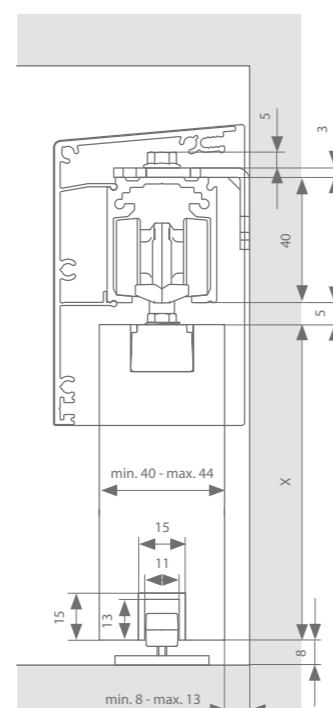

Manual- of auto-fix - Versie B