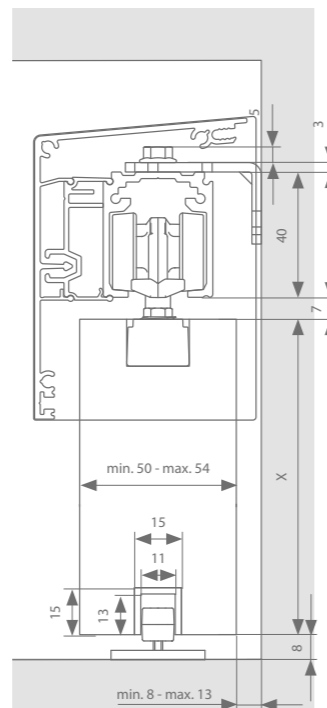

Zie p.57-58 voor alle onderdelen.

Technische tekeningen

Manual- of auto-fix - Versie A

Manual- of auto-fix - Versie B

Standard-fix - Versie A

Standard-fix - Versie B

Profielen

	Max. deurbreedte	Lengte	Artikelnummer F1	Artikelnummer RAL 9005
Loopprofiel	1000 mm	2000 mm	22514012	22514112
	1500 mm	3000 mm	22514013	22514113
	2000 mm	4000 mm	22514014	22514114
	3000 mm	6000 mm	22514016	22514116
Opdikken: beugel (50 mm)	Elke 300 mm nodig		22099983	22099983
	1000 mm	2000 mm	22519112	22519112
Opdikken: profiel	1500 mm	3000 mm	22519113	22519113
	2000 mm	4000 mm	22519114	22519114
	3000 mm	6000 mm	22519116	22519116
			22512101	22512101
Muurbevestiging: beugel (x 20)			22512101	22512101
+ Bout & moer (x 20)			22512103	22512103
Afdekprofiel (versie A)	1000 mm	2000 mm	22515112	22515212
	1500 mm	3000 mm	22515113	22515213
	2000 mm	4000 mm	22515114	22515214
	3000 mm	6000 mm	22515116	22515216
+ set afsluitstukken			22512703	22512903
Afdekprofiel (versie B)	1000 mm	2000 mm	22520112	22520112
	1500 mm	3000 mm	22520113	22520113
	2000 mm	4000 mm	22520114	22520114
	3000 mm	6000 mm	22520116	22520116
+ set afsluitstukken			22512712	22512911
Ondergeleidingsprofiel (optie)	1000 mm	1000 mm	22516101	22516101
	2000 mm	2000 mm	22516102	22516102
	3000 mm	3000 mm	22516103	22516103
	6000 mm	6000 mm	22516106	22516106
ESSI-module (optie)	Per slowstop wordt 1 ESSI-module aangeraden		22599990	22599996