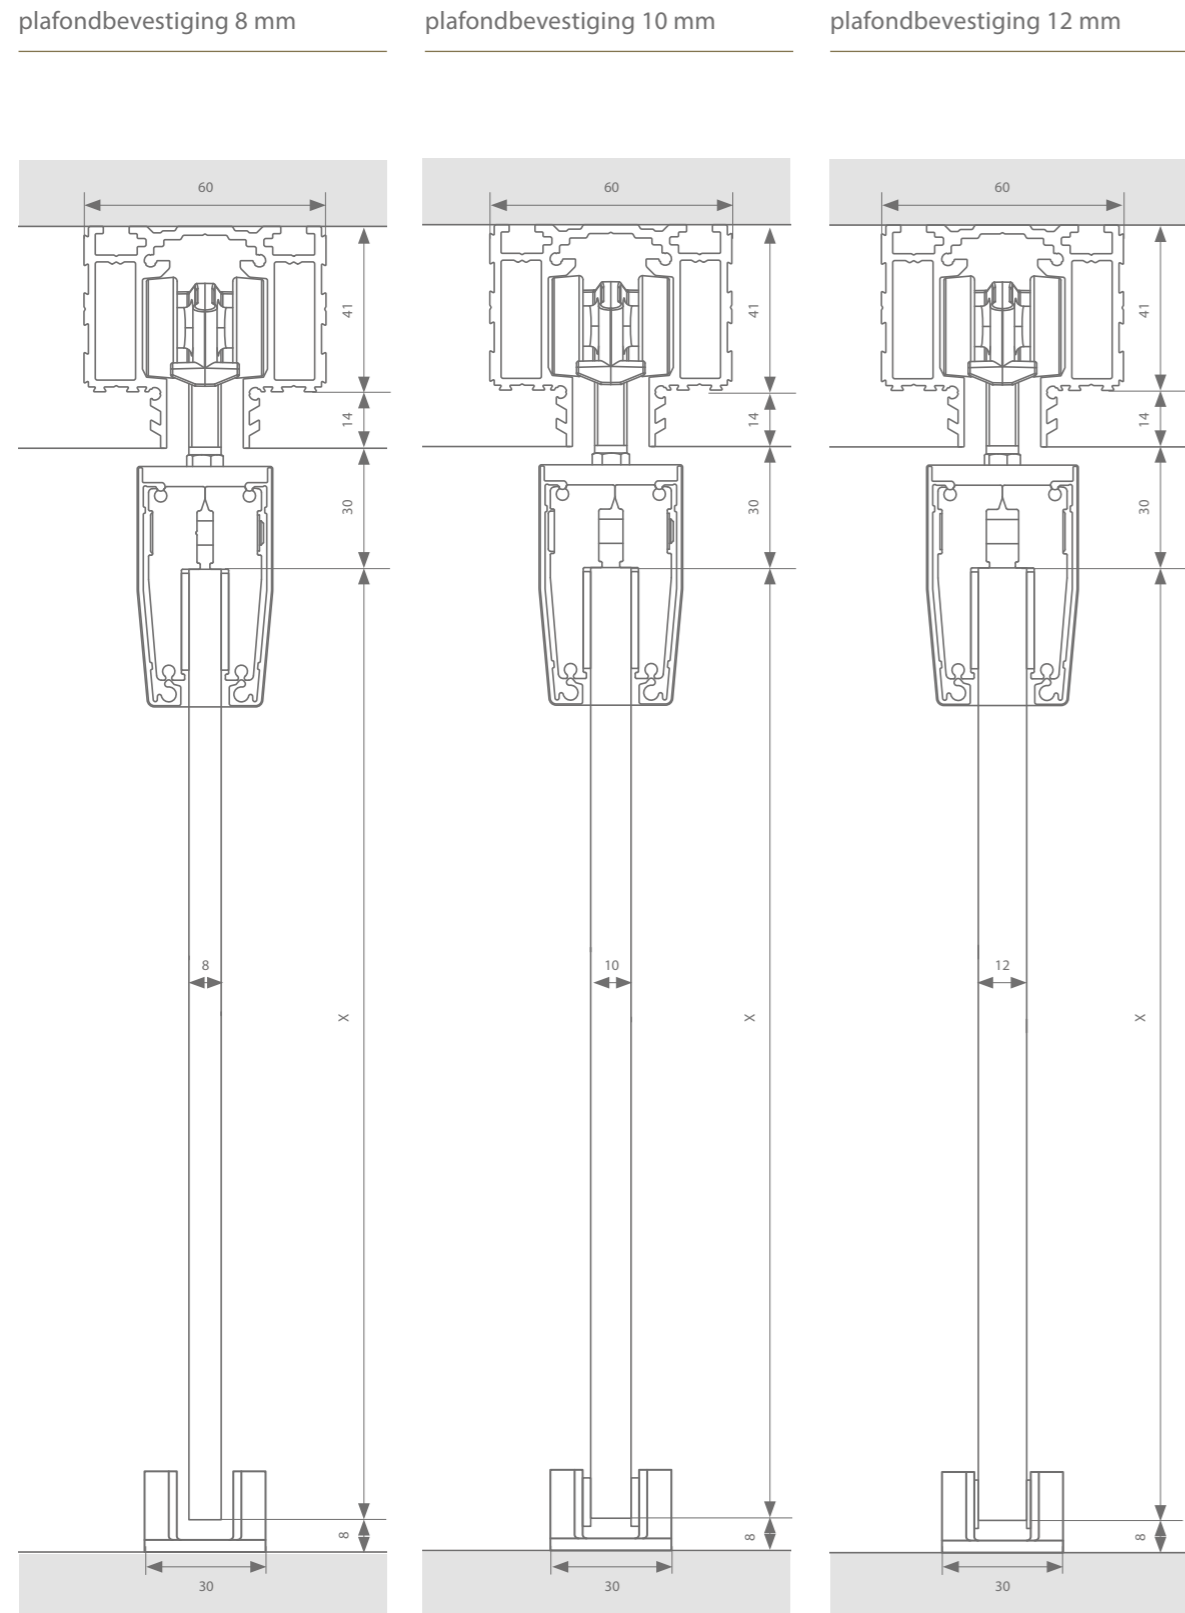

proslide invisible 8 / 10 / 12 mm

Technische tekeningen

Profielen

	Max. deurbreedte	Lengte	Artikelnummer F1	Artikelnummer RAL 9005
Loopprofiel	1000 mm	2000 mm	22517112	22517212
	1500 mm	3000 mm	22517113	22517213
	2000 mm	4000 mm	22517114	22517214
	3000 mm	6000 mm	22517116	22517216
Afdekprofiel glas - glasklem	2000 mm	2000 mm	22015202	22015202
	3000 mm	3000 mm	22015203	22015203
	3000 mm	6000 mm	22015206	22015206
+ set afsluitstukken 8 mm		22612008	22612008	
+ set afsluitstukken 10 mm		22612010	22612010	
+ set afsluitstukken 12 mm		22612012	22612012	

Garnituurkeuze

	Min. deurbreedte	Standard-stop	Slowstop	Slowstop small	Artikelnummer
8 mm	560 mm	x 2			22199800
	780 mm	x 1	x 1		22199801
	1034 mm		x 2		22199803
	954 mm			x 1	22199802
10 mm	560 mm	x 2			22199807
	780 mm	x 1	x 1		22199806
	1034 mm		x 2		22199804
	954 mm			x 1	22199805
12 mm	560 mm	x 2			22199808
	780 mm	x 1	x 1		22199809
	1034 mm		x 2		22199811
	954 mm			x 1	22199810

Zie p.57-58 voor alle onderdelen.

Opgelet! De minimaal voorgestelde glasbreedte is van toepassing wanneer de glasklemmen op 28.5mm van de kant worden geklemd.