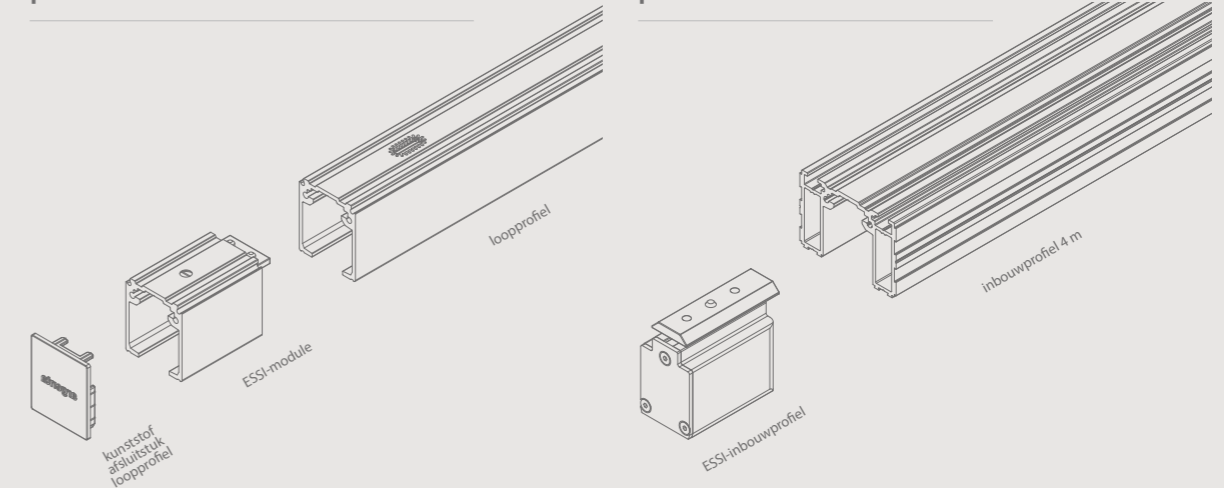

PRODUCTCONFIGURATOR

PROSLIDE INVISIBLE GLAS

Bestelvolgorde		Artikelnummer	
1 Loopprofiel	Loopprofiel		F1 RAL 9005
	2 m (incl. 1x ESSI)		22517112 22517212
	3 m (incl. 1x ESSI)		22517113 22517213
	4 m (incl. 1x ESSI)		22517114 22517214
	6 m (incl. 1x ESSI)		22517116 22517216
2 Garnituur	8 mm	Standard-stop x 2	22199800
		x 1 x 1	22199801
		x 2	22199803
	10 mm	x 1	22199802
		x 1 x 1	22199806
		x 2	22199804
	12 mm	x 1	22199805
		x 2	22199808
		x 1 x 1	22199809
		x 2	22199811
		x 1	22199810
		x 1	22199810

ALGEMENE INFO

Min. deurbreedte

	proslide			proslide invisible				
	Standard-stop	Slowstop	Slowstop S	NO ESSI	x 1 ESSI	x 2 ESSI	x 1 ESSI (+60 mm)	x 2 ESSI (+120 mm)
Standard-fix	x 2			500 mm	500 mm	500 mm	-	-
	x 1	x 1		730 mm	730 mm	730 mm	-	-
		x 2		930 mm	930 mm	930 mm	-	-
Manual-fix	x 2			500 mm	550 mm	600 mm	560 mm	620 mm
	x 1	x 1		730 mm	780 mm	830 mm	780 mm	840 mm
		x 2		930 mm	930 mm	930 mm	1030 mm	1030 mm
			x 1	880 mm	880 mm	880 mm	980 mm	980 mm
Auto-fix	x 2			500 mm	550 mm	600 mm	560 mm	620 mm
	x 1	x 1		730 mm	780 mm	830 mm	780 mm	840 mm
		x 2		930 mm	930 mm	930 mm	1030 mm	1030 mm
			x 1	880 mm	880 mm	880 mm	980 mm	980 mm

Overzicht onderdelen

proslide

proslide invisible