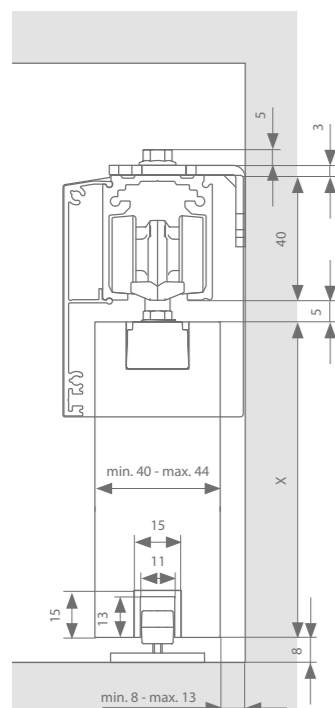

Technische tekeningen

Manual- of auto-fix - Versie A