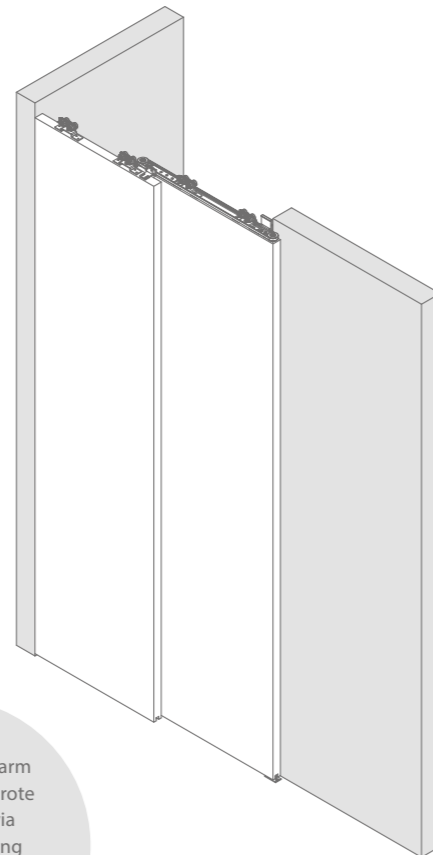

Zie p.57-58 voor alle onderdelen.

Technische tekeningen

bovenaanzicht open

bovenaanzicht gesloten

perspectief open

perspectief gesloten

Voor het geluidsarm sluiten van een grote deuropening via riemoverbrenging waarbij de opening gesloten wordt in 2 delen.