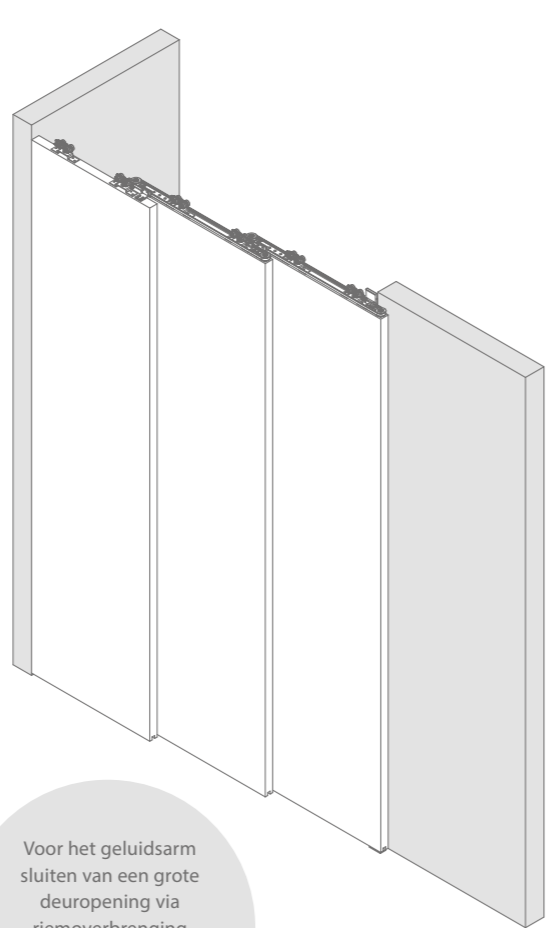

Zie p.57-58 voor alle onderdelen.

Technische tekeningen

bovenaanzicht open

bovenaanzicht gesloten

perspectief open

perspectief gesloten

Voor het geluidsarm sluiten van een grote deuropening via riemoverbrenging waarbij de opening gesloten wordt in 3 delen.