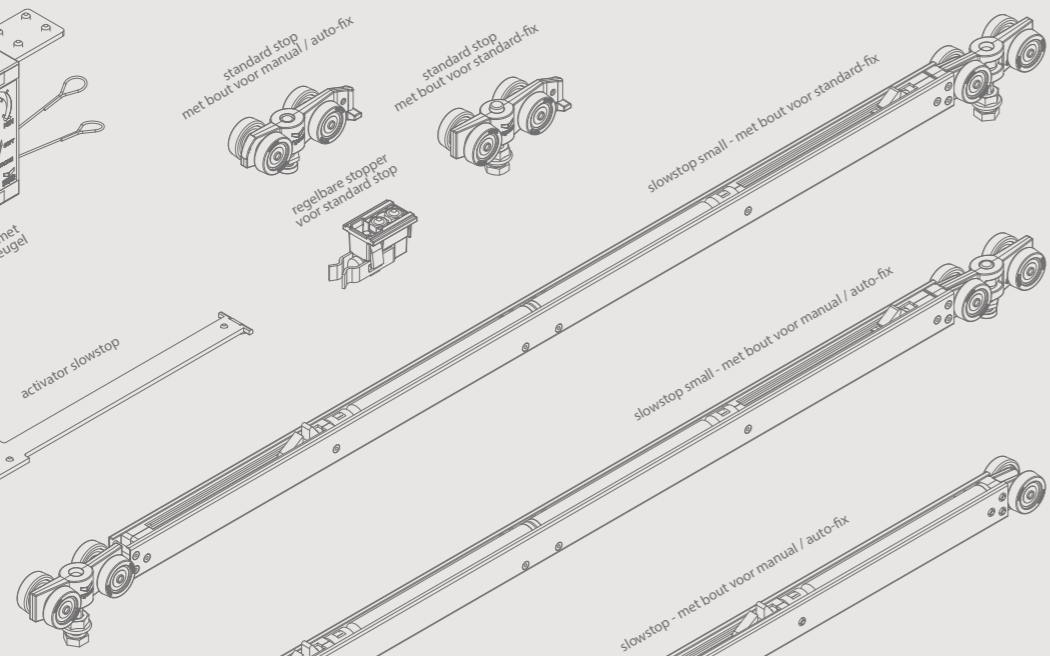

ALGEMENE INFO

Min. deurbreedte

	proslide			proslide invisible				
	Standard-stop	Slowstop	Slowstop S	NO ESSI	x 1 ESSI	x 2 ESSI	x 1 ESSI (+60 mm)	x 2 ESSI (+120 mm)
Standard-fix	x 2			500 mm	500 mm	500 mm	-	-
	x 1	x 1		730 mm	730 mm	730 mm	-	-
		x 2		930 mm	930 mm	930 mm	-	-
Manual-fix	x 2			500 mm	550 mm	600 mm	560 mm	620 mm
	x 1	x 1		730 mm	780 mm	830 mm	780 mm	840 mm
		x 2		930 mm	930 mm	930 mm	1030 mm	1030 mm
			x 1	880 mm	880 mm	880 mm	980 mm	980 mm
Auto-fix	x 2			500 mm	550 mm	600 mm	560 mm	620 mm
	x 1	x 1		730 mm	780 mm	830 mm	780 mm	840 mm
		x 2		930 mm	930 mm	930 mm	1030 mm	1030 mm
			x 1	880 mm	880 mm	880 mm	980 mm	980 mm

Overzicht onderdelen

proslide

proslide invisible

Plafondbevestiging

Muurbevestiging

Uitdikkingsclips

Accessoires

Garnituren