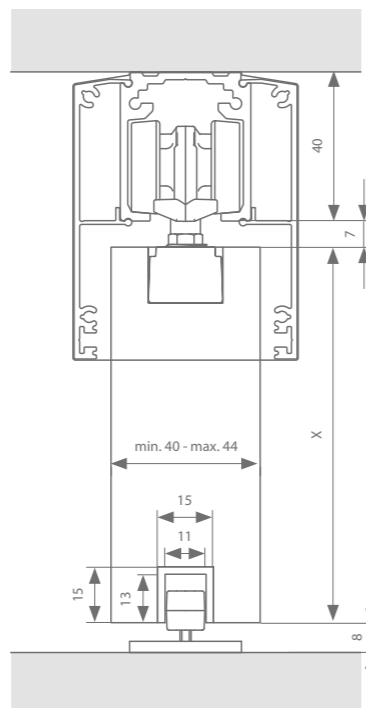

Technische tekeningen

Manual- of auto-fix - Versie A

Manual- of auto-fix - Versie B

Standard-fix - Versie A

Standard-fix - Versie B

Profielen

	Max. deurbreedte	Lengte	Artikelnummer F1	Artikelnummer RAL 9005
Loopprofiel	1000 mm	2000 mm	22514012	22514112
	1500 mm	3000 mm	22514013	22514113
	2000 mm	4000 mm	22514014	22514114
	3000 mm	6000 mm	22514016	22514116
Afdekprofiel (versie A)	1000 mm	2000 mm	22515112	22515212
	1500 mm	3000 mm	22515113	22515213
	2000 mm	4000 mm	22515114	22515214
	3000 mm	6000 mm	22515116	22515216
+ set afsluitstukken			22512701	22512901
Afdekprofiel (versie B)	1000 mm	2000 mm	(x 2) 22515112	(x 2) 22515212
	1500 mm	3000 mm	(x 2) 22515113	(x 2) 22515213
	2000 mm	4000 mm	(x 2) 22515114	(x 2) 22515214
	3000 mm	6000 mm	(x 2) 22515116	(x 2) 22515216
+ set afsluitstukken			22512702	22512902
Ondergeleidingsprofiel (optie)	1000 mm	1000 mm	22516101	
	2000 mm	2000 mm	22516102	
	3000 mm	3000 mm	22516103	
	6000 mm	6000 mm	22516106	
ESSI-module (optie)	Per slowstop wordt 1 ESSI-module aangeraden		22599990	22599996