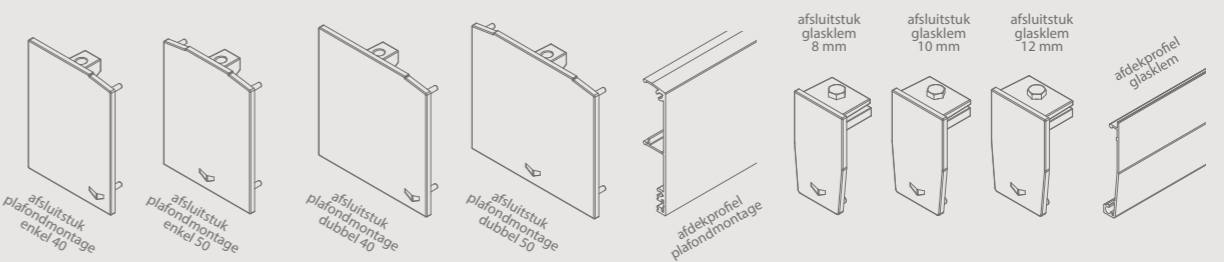

Plafondbevestiging