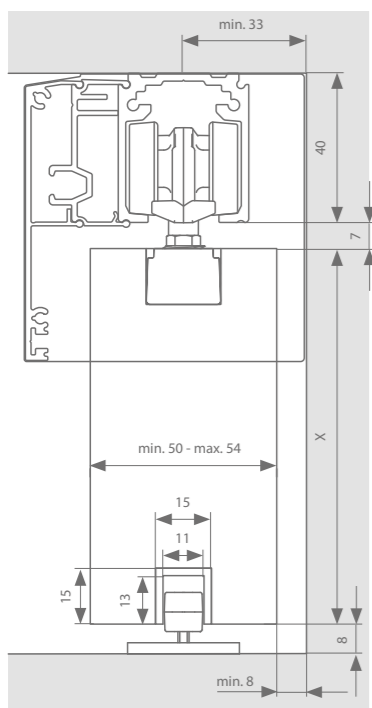

Technische tekeningen

Manual- of auto-fix - Versie A