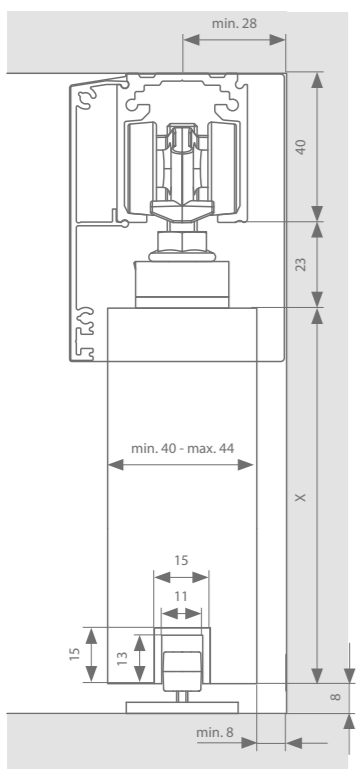

Technische tekeningen

Manual- of auto-fix - Versie A

Manual- of auto-fix - Versie B

Standard-fix - Versie A

Standard-fix - Versie B

Profielen

	Max. deurbreedte	Lengte	Artikelnummer F1	Artikelnummer RAL 9005
Loopprofiel	1000 mm	2000 mm	22514012	22514112
	1500 mm	3000 mm	22514013	22514113
	2000 mm	4000 mm	22514014	22514114
	3000 mm	6000 mm	22514016	22514116
Afdekprofiel (versie A)	1000 mm	2000 mm	22515112	22515212
	1500 mm	3000 mm	22515113	22515213
	2000 mm	4000 mm	22515114	22515214
	3000 mm	6000 mm	22515116	22515216
+ set afsluitstukken			22512701	22512901
Afdekprofiel (versie B)	1000 mm	2000 mm	(x 2) 22515112	(x 2) 22515212
	1500 mm	3000 mm	(x 2) 22515113	(x 2) 22515213
	2000 mm	4000 mm	(x 2) 22515114	(x 2) 22515214
	3000 mm	6000 mm	(x 2) 22515116	(x 2) 22515216
+ set afsluitstukken			22512702	22512902
Ondergeleidingsprofiel (optie)	1000 mm	1000 mm	22516101	
	2000 mm	2000 mm	22516102	
	3000 mm	3000 mm	22516103	
	6000 mm	6000 mm	22516106	
ESSI-module (optie)	Per slowstop wordt 1 ESSI-module aangeraden		22599990	22599996