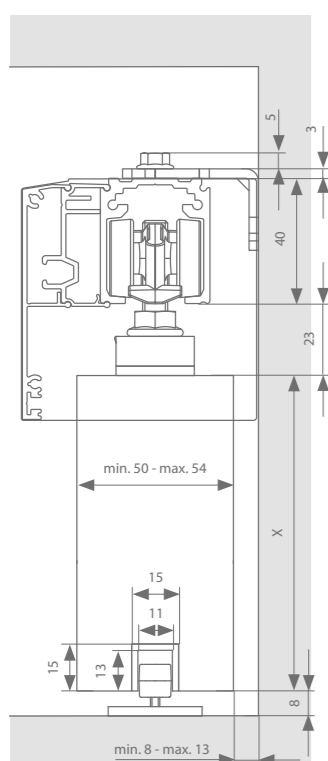

Zie p.57-58 voor alle onderdelen.

Technische tekeningen

Manual- of auto-fix - Versie A

Manual- of auto-fix - Versie B

Standard-fix - Versie A

Standard-fix - Versie B

Profielen

	Max. deurbreedte	Lengte	Artikelnummer F1	Artikelnummer RAL 9005
Loopprofiel	1000 mm	2000 mm	22514012	22514112
	1500 mm	3000 mm	22514013	22514113
	2000 mm	4000 mm	22514014	22514114
	3000 mm	6000 mm	22514016	22514116
Opdikken: beugel (50 mm)	Elke 300 mm nodig		22099983	22099983
	1000 mm	2000 mm	22519112	22519112
Opdikken: profiel	1500 mm	3000 mm	22519113	22519113
	2000 mm	4000 mm	22519114	22519114
	3000 mm	6000 mm	22519116	22519116
			22512101	22512101
Muurbevestiging: beugel (x 20)			22512101	22512101
+ Bout & moer (x 20)			22512103	22512103
Afdekprofiel (versie A)	1000 mm	2000 mm	22515112	22515212
	1500 mm	3000 mm	22515113	22515213
	2000 mm	4000 mm	22515114	22515214
	3000 mm	6000 mm	22515116	22515216
+ set afsluitstukken			22512703	22512903
Afdekprofiel (versie B)	1000 mm	2000 mm	22520112	22520112
	1500 mm	3000 mm	22520113	22520113
	2000 mm	4000 mm	22520114	22520114
	3000 mm	6000 mm	22520116	22520116
+ set afsluitstukken			22512712	22512911
Ondergeleidingsprofiel (optie)	1000 mm	1000 mm	22516101	22516101
	2000 mm	2000 mm	22516102	22516102
	3000 mm	3000 mm	22516103	22516103
	6000 mm	6000 mm	22516106	22516106
ESSI-module (optie)	Per slowstop wordt 1 ESSI-module aangeraden		22599990	22599996