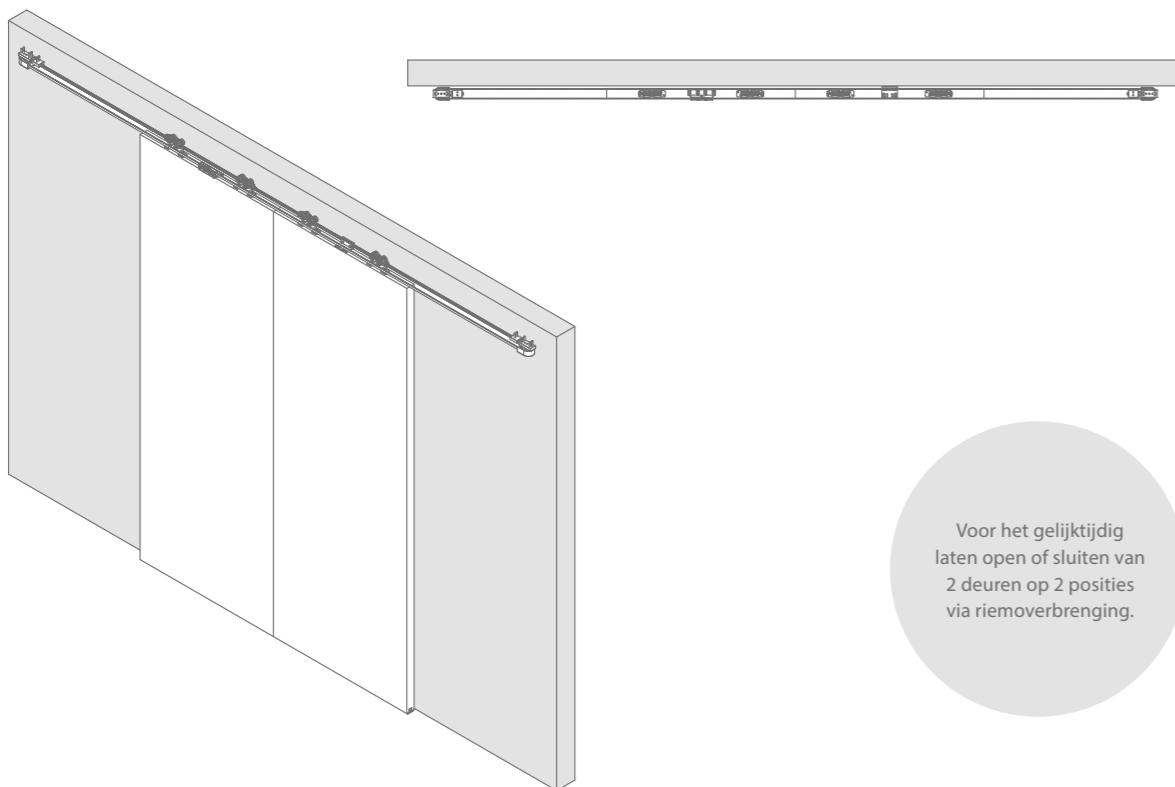

Zie p.57-58 voor alle onderdelen.

Technische tekeningen

perspectief open

bovenaanzicht open

perspectief gesloten

bovenaanzicht gesloten

Voor het gelijktijdig laten open of sluiten van 2 deuren op 2 posities via riemoverbrenging.