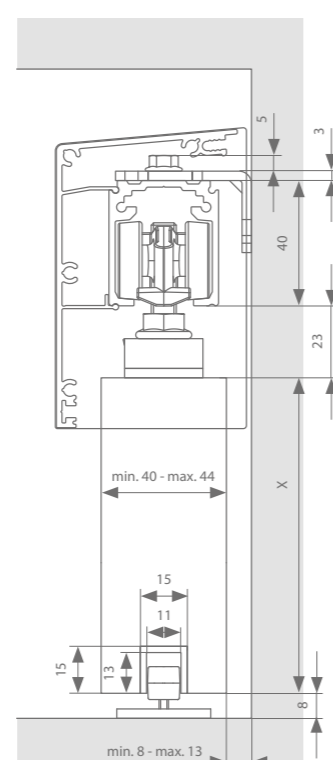

Zie p.57-58 voor alle onderdelen.

Technische tekeningen

Manual- of auto-fix - Versie A

Manual- of auto-fix - Versie B

Standard-fix - Versie A

Standard-fix - Versie B

Profielen

	Max. deurbreedte	Lengte	Artikelnummer F1	Artikelnummer RAL 9005
Loopprofiel	1000 mm	2000 mm	22514012	22514112
	1500 mm	3000 mm	22514013	22514113
	2000 mm	4000 mm	22514014	22514114
	3000 mm	6000 mm	22514016	22514116
Muurbevestiging: beugel (x1) + bouten & moeren			22512101	22512101
OF bouten & moeren (x 20)			22512103	22512103
+ muurbevestiging: profiel	1000 mm	2000 mm	22512004	22512004
	1500 mm	3000 mm	22512001	22512001
	2000 mm	4000 mm	22512002	22512002
	3000 mm	6000 mm	22512003	22512003
Afdekprofiel (versie A)	1000 mm	2000 mm	22515112	22515212
	1500 mm	3000 mm	22515113	22515213
	2000 mm	4000 mm	22515114	22515214
	3000 mm	6000 mm	22515116	22515216
+ set afsluitstukken			22512701	22512901
Afdekprofiel (versie B)	1000 mm	2000 mm	22520112	22520212
	1500 mm	3000 mm	22520113	22520213
	2000 mm	4000 mm	22520114	22520214
	3000 mm	6000 mm	22520116	22520216
+ set afsluitstukken			22512711	22512813
Ondergeleidingsprofiel (optie)	1000 mm	1000 mm	22516101	22516101
	2000 mm	2000 mm	22516102	22516102
	3000 mm	3000 mm	22516103	22516103
	6000 mm	6000 mm	22516106	22516106
ESSI-module (optie)	Per slowstop wordt 1 ESSI-module aangeraden	50 mm	22599990	22599996