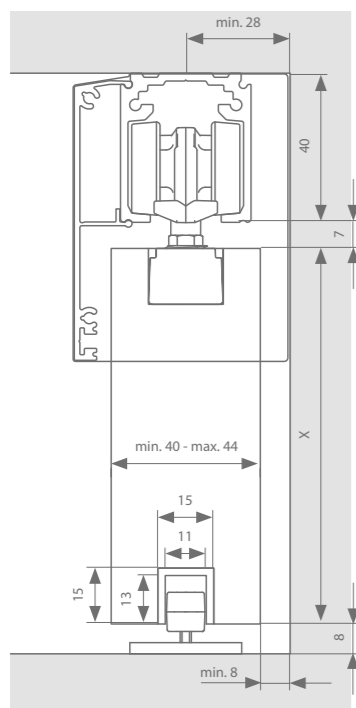

Technische tekeningen

Manual- of auto-fix - Versie A

Manual- of auto-fix - Versie B

Standard-fix - Versie A

Standard-fix - Versie B

Profielen

	Max. deurbreedte	Lengte	Artikelnummer F1	Artikelnummer RAL 9005
Loopprofiel	1000 mm	2000 mm	22514012	22514112
	1500 mm	3000 mm	22514013	22514113
	2000 mm	4000 mm	22514014	22514114
	3000 mm	6000 mm	22514016	22514116
Afdekprofiel (versie A)	1000 mm	2000 mm	22515112	22515212
	1500 mm	3000 mm	22515113	22515213
	2000 mm	4000 mm	22515114	22515214
	3000 mm	6000 mm	22515116	22515216
+ set afsluitstukken			22512701	22512901
Afdekprofiel (versie B)	1000 mm	2000 mm	(x 2) 22515112	(x 2) 22515212
	1500 mm	3000 mm	(x 2) 22515113	(x 2) 22515213
	2000 mm	4000 mm	(x 2) 22515114	(x 2) 22515214
	3000 mm	6000 mm	(x 2) 22515116	(x 2) 22515216
+ set afsluitstukken			22512702	22512902
Ondergeleidingsprofiel (optie)	1000 mm	1000 mm	22516101	
	2000 mm	2000 mm	22516102	
	3000 mm	3000 mm	22516103	
	6000 mm	6000 mm	22516106	
ESSI-module (optie)	Per slowstop wordt 1 ESSI-module aangeraden		22599990	22599996