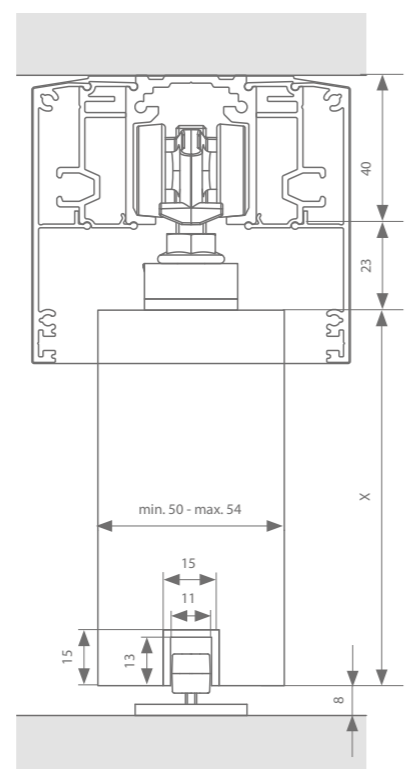

Zie p.57-58 voor alle onderdelen.

Technische tekeningen

Manual- of auto-fix - Versie A

Manual- of auto-fix - Versie B

Standard-fix - Versie A

Standard-fix - Versie B

Profielen

	Max. deurbreedte	Lengte	Artikelnummer F1	Artikelnummer RAL 9005
Loopprofiel	1000 mm	2000 mm	22514012	22514112
	1500 mm	3000 mm	22514013	22514113
	2000 mm	4000 mm	22514014	22514114
	3000 mm	6000 mm	22514016	22514116
Opdikken: beugel (50 mm)	Elke 300 mm nodig		22099983	
	1000 mm	2000 mm	22519112	
Opdikken: profiel	1500 mm	3000 mm	22519113	
	2000 mm	4000 mm	22519114	
	3000 mm	6000 mm	22519116	
Afdekprofiel (versie A)	1000 mm	2000 mm	22515112	22515212
	1500 mm	3000 mm	22515113	22515213
	2000 mm	4000 mm	22515114	22515214
	3000 mm	6000 mm	22515116	22515216
+ set afsluitstukken			22512703	22512903
Afdekprofiel (versie B)	1000 mm	2000 mm	(x 2) 22515112	(x 2) 22520212
	1500 mm	3000 mm	(x 2) 22515113	(x 2) 22520213
	2000 mm	4000 mm	(x 2) 22515114	(x 2) 22520214
	3000 mm	6000 mm	(x 2) 22515116	(x 2) 22520216
+ set afsluitstukken			22512704	22512904
Ondergeleidingsprofiel (optie)	1000 mm	1000 mm	22516101	
	2000 mm	2000 mm	22516102	
	3000 mm	3000 mm	22516103	
	6000 mm	6000 mm	22516106	
ESSI-module (optie)	Per slowstop wordt 1 ESSI-module aangeraden		22599990	22599996