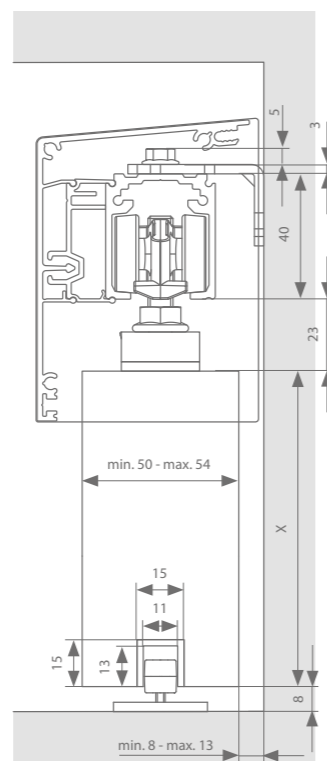

Zie p.57-58 voor alle onderdelen.

Technische tekeningen

Manual- of auto-fix - Versie A

Manual- of auto-fix - Versie B

Standard-fix - Versie A

Standard-fix - Versie B

Profielen

	Max. deurbreedte	Lengte	Artikelnummer F1	Artikelnummer RAL 9005
Loopprofiel	1000 mm	2000 mm	22514012	22514112
	1500 mm	3000 mm	22514013	22514113
	2000 mm	4000 mm	22514014	22514114
	3000 mm	6000 mm	22514016	22514116
Opdikken: beugel (50 mm)	Elke 300 mm nodig		22099983	22099983
	1000 mm	2000 mm	22519112	22519112
Opdikken: profiel	1500 mm	3000 mm	22519113	22519113
	2000 mm	4000 mm	22519114	22519114
	3000 mm	6000 mm	22519116	22519116
			22512101	22512101
Muurbevestiging: beugel (x 20)			22512101	22512101
+ Bout & moer (x 20)			22512103	22512103
Afdekprofiel (versie A)	1000 mm	2000 mm	22515112	22515212
	1500 mm	3000 mm	22515113	22515213
	2000 mm	4000 mm	22515114	22515214
	3000 mm	6000 mm	22515116	22515216
+ set afsluitstukken			22512703	22512903
Afdekprofiel (versie B)	1000 mm	2000 mm	22520112	22520112
	1500 mm	3000 mm	22520113	22520113
	2000 mm	4000 mm	22520114	22520114
	3000 mm	6000 mm	22520116	22520116
+ set afsluitstukken			22512712	22512911
Ondergeleidingsprofiel (optie)	1000 mm	1000 mm	22516101	22516101
	2000 mm	2000 mm	22516102	22516102
	3000 mm	3000 mm	22516103	22516103
	6000 mm	6000 mm	22516106	22516106
ESSI-module (optie)	Per slowstop wordt 1 ESSI-module aangeraden		22599990	22599996