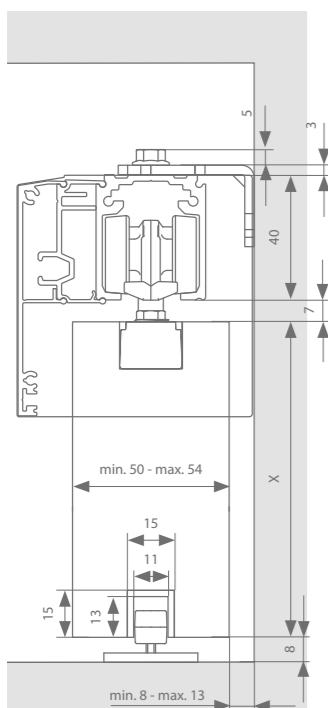

Technische tekeningen

Manual- of auto-fix - Versie A