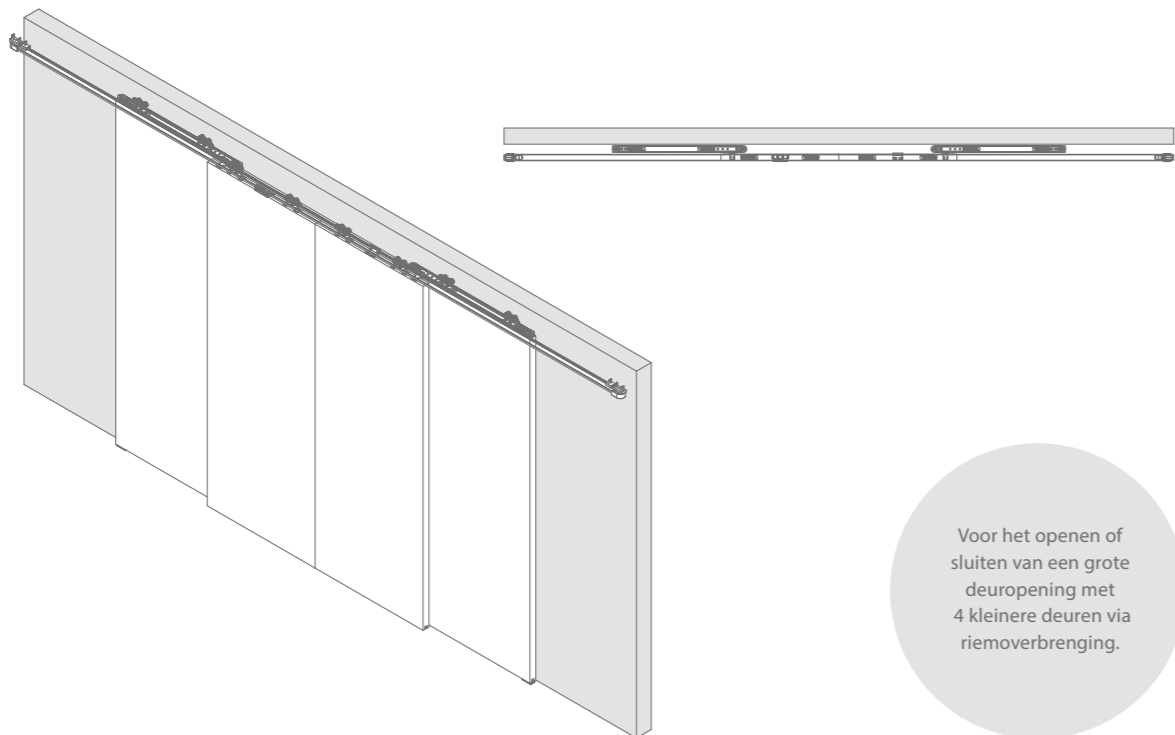

Zie p.57-58 voor alle onderdelen.

Technische tekeningen

perspectief open

bovenaanzicht open

perspectief gesloten

bovenaanzicht gesloten

Voor het openen of sluiten van een grote deuropening met 4 kleinere deuren via riemoverbrenging.

Benodigheden

	Max. deurbreedte	Lengte	Artikelnummer F1	Artikelnummer RAL 9005
Loopprofiel	334 mm	2000 mm	22514012	22514112
	500 mm	3000 mm	22514013	22514113
	667 mm	4000 mm	22514014	22514114
	1000 mm	6000 mm	22514016	22514116
Telescopisch / Symmetrisch 4D-set			22099976	22099976
Getande riem		5000 mm	22099977	22099977
		10 000 mm	22099978	22099978
		20 000 mm	22099979	22099979
		50 000 mm	22099980	22099980