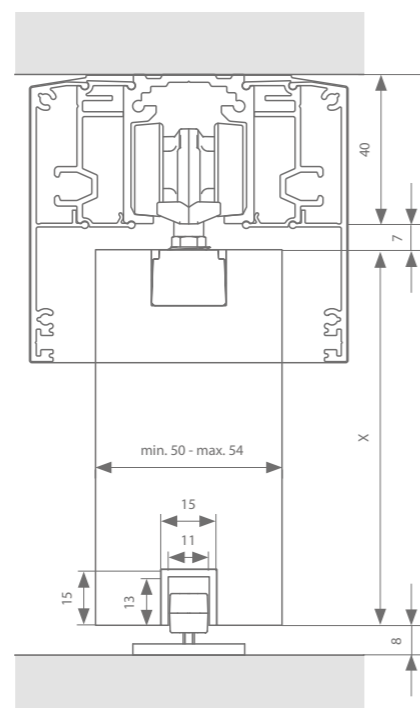

Manual- of auto-fix - Versie B