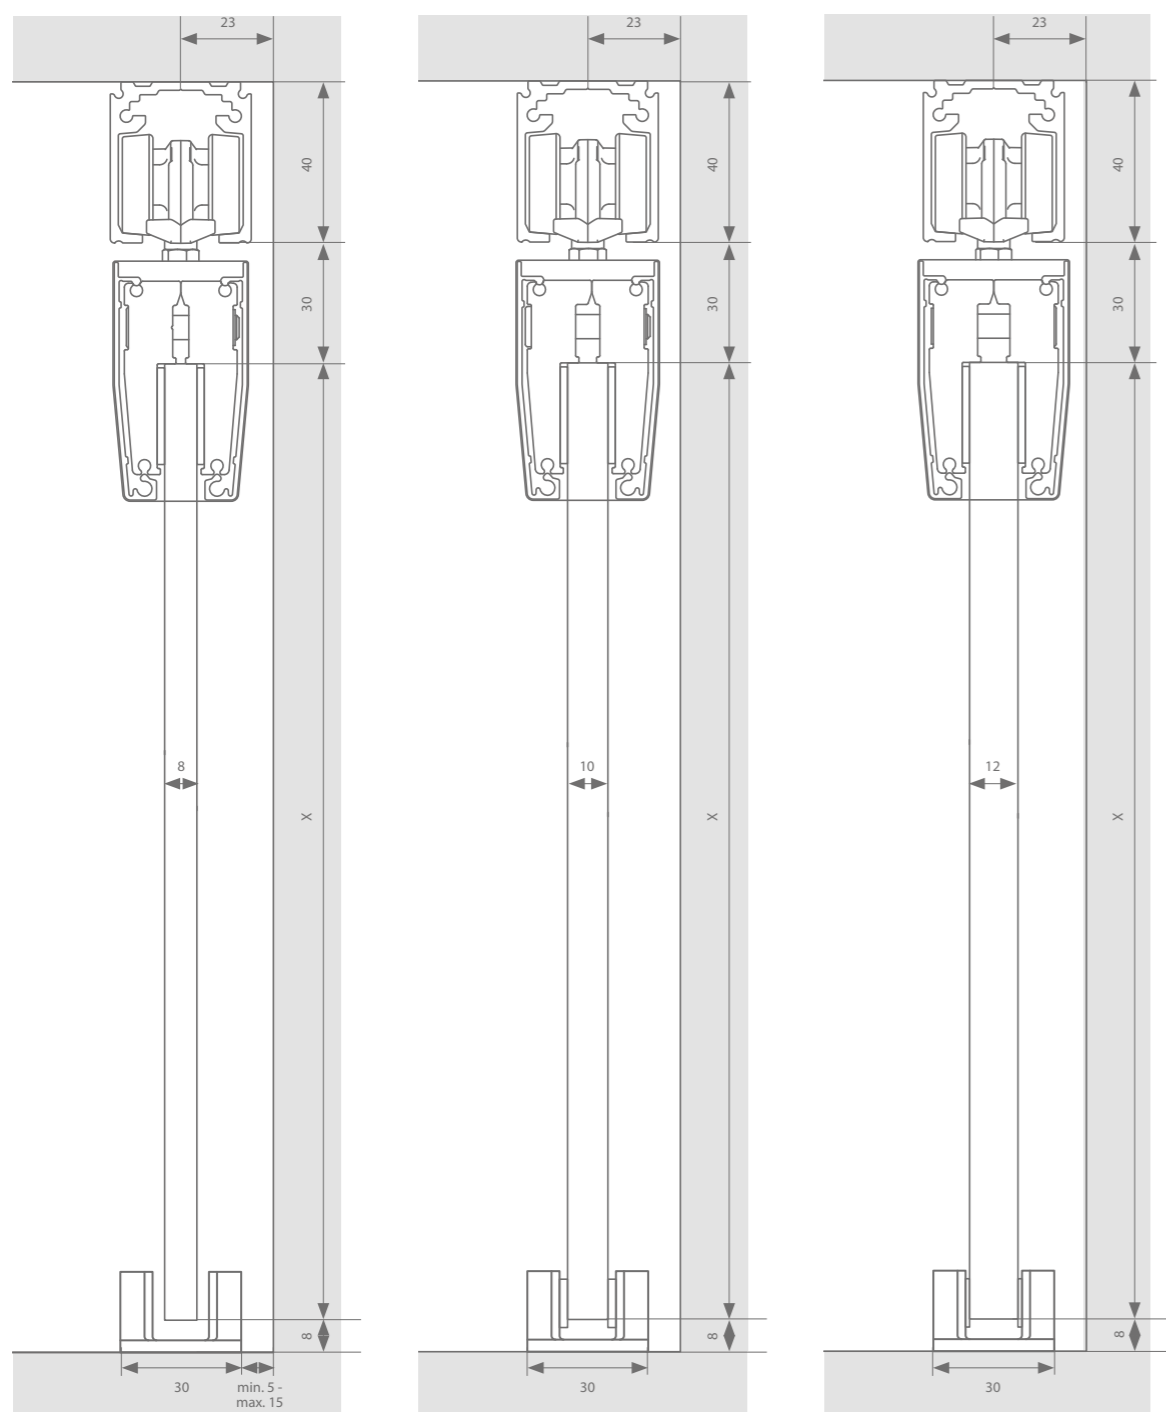

Technische tekeningen

plafondbevestiging 8 mm

plafondbevestiging 10 mm

plafondbevestiging 12 mm

Profielen

	Max. deurbreedte	Lengte	Artikelnummer
Loopprofiel	1000 mm	2000 mm	22514012
	1500 mm	3000 mm	22514013
	2000 mm	4000 mm	22514014
	3000 mm	6000 mm	22514016
Afdekprofiel glas - glasklem	2000 mm	2000 mm	22015202
	3000 mm	3000 mm	22015203
	3000 mm	6000 mm	22015206
+ set afsluitstukken 8 mm			22612008
+ set afsluitstukken 10 mm			22612010
+ set afsluitstukken 12 mm			22612012
ESSI-module		50 mm	22599990