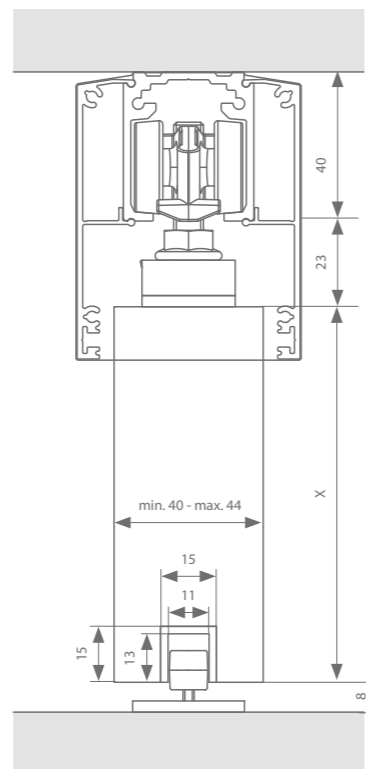

Technische tekeningen

Manual- of auto-fix - Versie A

Manual- of auto-fix - Versie B

Standard-fix - Versie A

Standard-fix - Versie B

Profielen

	Max. deurbreedte	Lengte	Artikelnummer F1	Artikelnummer RAL 9005
Loopprofiel	1000 mm	2000 mm	22514012	22514112
	1500 mm	3000 mm	22514013	22514113
	2000 mm	4000 mm	22514014	22514114
	3000 mm	6000 mm	22514016	22514116
Afdekprofiel (versie A)	1000 mm	2000 mm	22515112	22515212
	1500 mm	3000 mm	22515113	22515213
	2000 mm	4000 mm	22515114	22515214
	3000 mm	6000 mm	22515116	22515216
+ set afsluitstukken			22512701	22512901
Afdekprofiel (versie B)	1000 mm	2000 mm	(x 2) 22515112	(x 2) 22515212
	1500 mm	3000 mm	(x 2) 22515113	(x 2) 22515213
	2000 mm	4000 mm	(x 2) 22515114	(x 2) 22515214
	3000 mm	6000 mm	(x 2) 22515116	(x 2) 22515216
+ set afsluitstukken			22512702	22512902
Ondergeleidingsprofiel (optie)	1000 mm	1000 mm	22516101	
	2000 mm	2000 mm	22516102	
	3000 mm	3000 mm	22516103	
	6000 mm	6000 mm	22516106	
ESSI-module (optie)	Per slowstop wordt 1 ESSI-module aangeraden		22599990	22599996