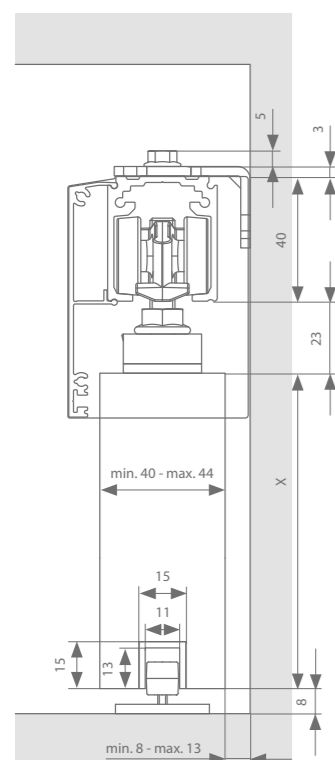

Zie p.57-58 voor alle onderdelen.

Technische tekeningen

Manual- of auto-fix - Versie A

Manual- of auto-fix - Versie B

Standard-fix - Versie A

Standard-fix - Versie B

Profielen

	Max. deurbreedte	Lengte	Artikelnummer F1	Artikelnummer RAL 9005
Loopprofiel	1000 mm	2000 mm	22514012	22514112
	1500 mm	3000 mm	22514013	22514113
	2000 mm	4000 mm	22514014	22514114
	3000 mm	6000 mm	22514016	22514116
Muurbevestiging: beugel (x1) + bouten & moeren			22512101	22512101
OF bouten & moeren (x 20)			22512103	22512103
+ muurbevestiging: profiel	1000 mm	2000 mm	22512004	22512004
	1500 mm	3000 mm	22512001	22512001
	2000 mm	4000 mm	22512002	22512002
	3000 mm	6000 mm	22512003	22512003
Afdekprofiel (versie A)	1000 mm	2000 mm	22515112	22515212
	1500 mm	3000 mm	22515113	22515213
	2000 mm	4000 mm	22515114	22515214
	3000 mm	6000 mm	22515116	22515216
+ set afsluitstukken			22512701	22512901
Afdekprofiel (versie B)	1000 mm	2000 mm	22520112	22520212
	1500 mm	3000 mm	22520113	22520213
	2000 mm	4000 mm	22520114	22520214
	3000 mm	6000 mm	22520116	22520216
+ set afsluitstukken			22512711	22512813
Ondergeleidingsprofiel (optie)	1000 mm	1000 mm	22516101	22516101
	2000 mm	2000 mm	22516102	22516102
	3000 mm	3000 mm	22516103	22516103
	6000 mm	6000 mm	22516106	22516106
ESSI-module (optie)	Per slowstop wordt 1 ESSI-module aangeraden	50 mm	22599990	22599996