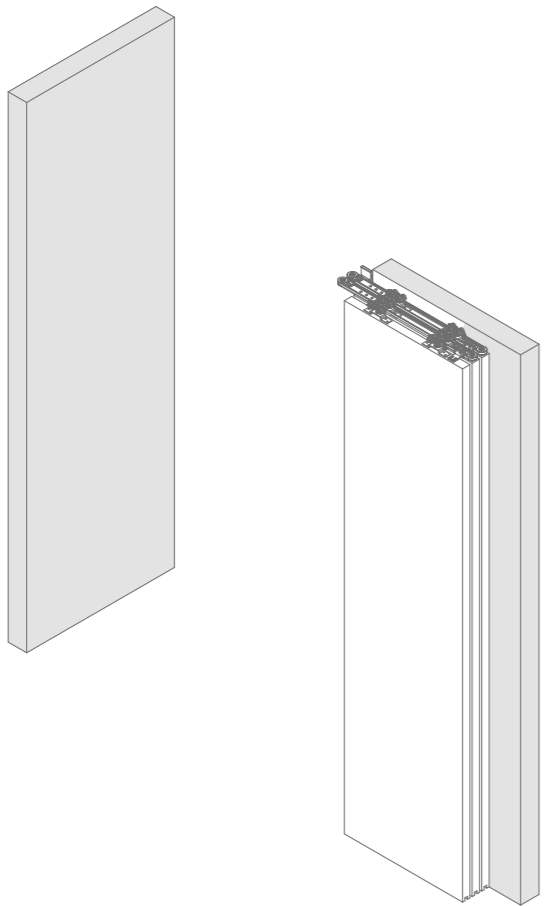

PROSLIDE HOUT

argenta proslide hout algemene info

Wat zijn de onderdelen?

Het geleidende profiel

- Stabiel profiel zodat deze niet vervormt bij laterale krachten op het deurpaneel
- Ovaal getande & ronde bevestigingsgaten om het loskomen of verschuiven van de schroeven te voorkomen
- Dubbele kamer: een aparte kamering voor zowel de rolstelsel als de garnituren
- Unieke vormgeving van de rolwielen waardoor deze altijd gecentreerd in de rail lopen

Zie p.57-58 voor alle onderdelen.

Technische tekeningen

bovenaanzicht open

bovenaanzicht gesloten

perspectief open

perspectief gesloten

Voor het geluidsarm sluiten van een grote deuropening via riemoverbrenging waarbij de opening gesloten wordt in 3 delen.