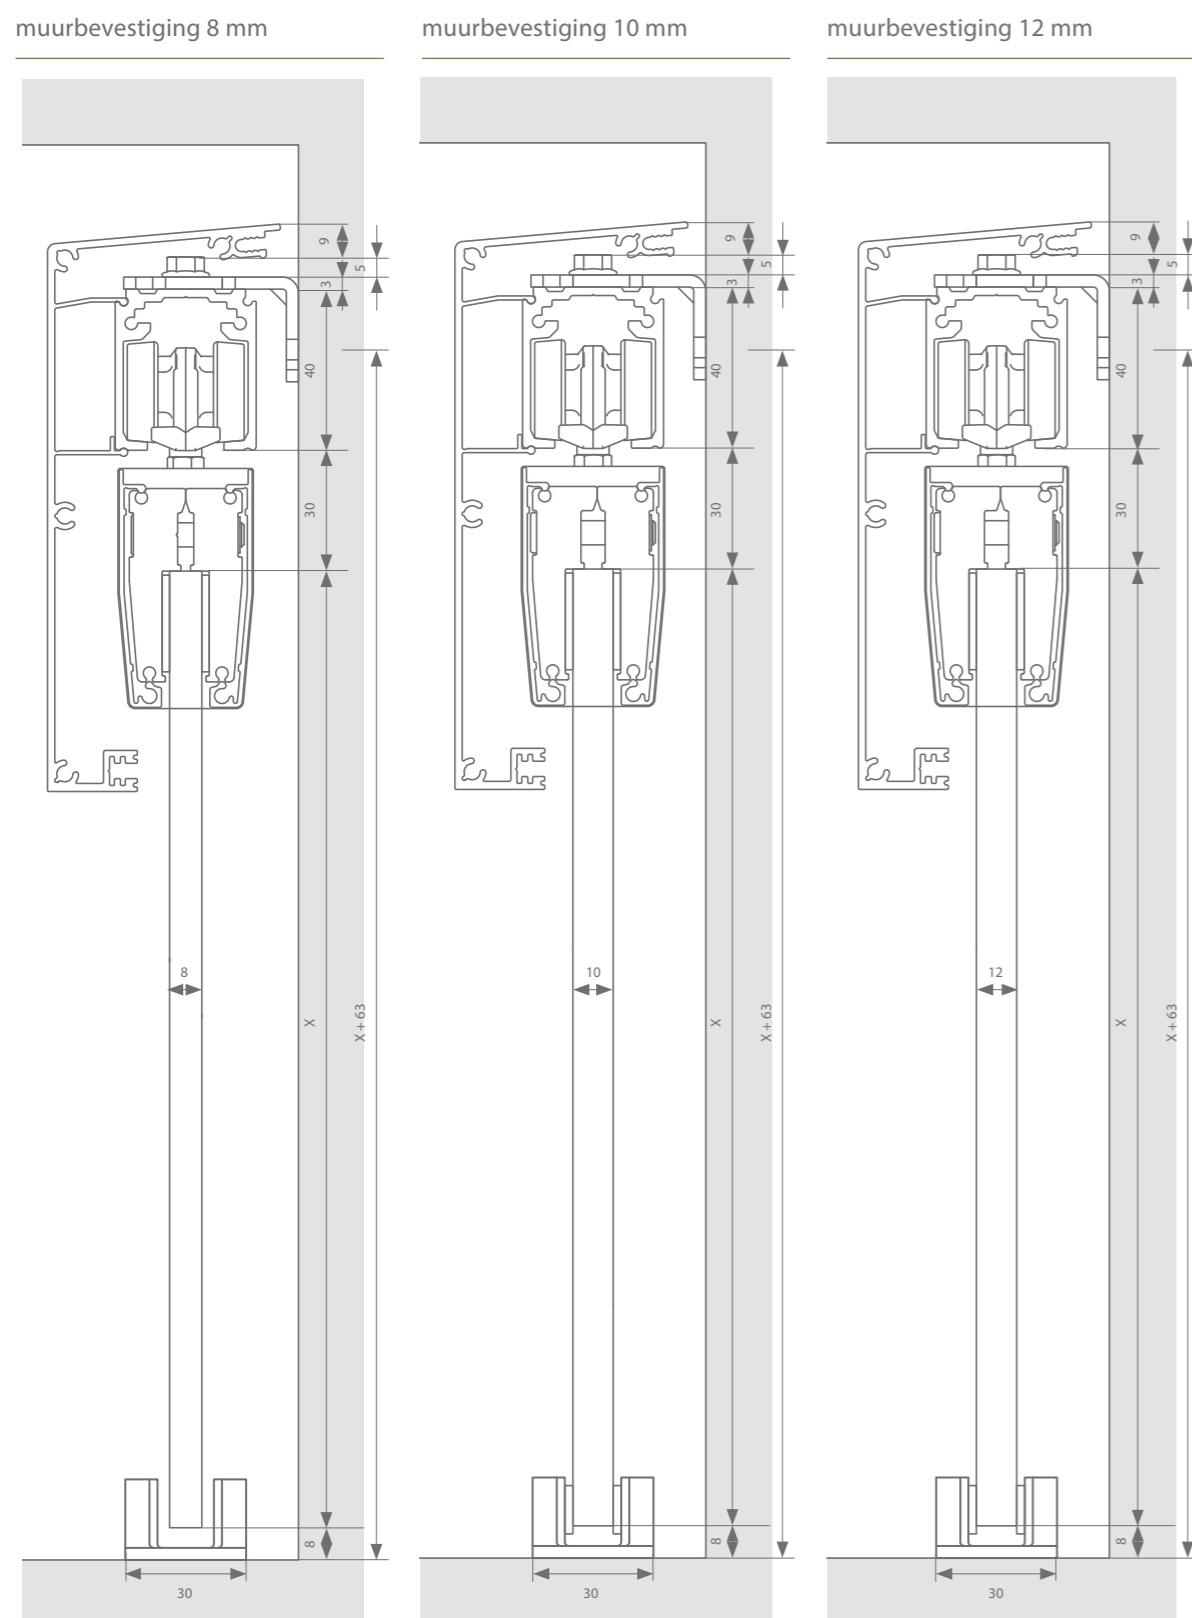

Technische tekeningen

Profielen

	Max. deurbreedte	Lengte	Artikelnummer
Loopprofiel	1000 mm	2000 mm	22514012
	1500 mm	3000 mm	22514013
	2000 mm	4000 mm	22514014
	3000 mm	6000 mm	22514016
Muurbevestiging: beugel (x 20)			22512101
+ Bout & moer (x 20)			22512103
OF muurbevestiging: profiel	1000 mm	2000 mm	22512004
	1500 mm	3000 mm	22512001
	2000 mm	4000 mm	22512002
	3000 mm	6000 mm	22512003
Afdekprofiel glas - profiel	1000 mm	2000 mm	22615212
	1500 mm	3000 mm	22615213
	2000 mm	4000 mm	22615214
	3000 mm	6000 mm	22615216
Afdekprofiel glas - glasklem	2000 mm	2000 mm	22015202
	3000 mm	3000 mm	22015203
	3000 mm	6000 mm	22015206
+ set afsluitstukken 8 mm			22612008
+ set afsluitstukken 10 mm			22612010
+ set afsluitstukken 12 mm			22612012
ESSI-module		50 mm	22599990

Garnituurkeuze

	Min. deurbreedte	Standard-stop	Slowstop	Slowstop small	Artikelnummer
8 mm	500 mm	x 2			22199800
	730 mm	x 1	x 1		22199801
	1030 mm		x 2		22199803
	950 mm			x 1	22199802
10 mm	500 mm	x 2			22199807
	730 mm	x 1	x 1		22199806
	1030 mm		x 2		22199804
	950 mm			x 1	22199805
12 mm	500 mm	x 2			22199808
	730 mm	x 1	x 1		22199809
	1030 mm		x 2		22199811
	950 mm			x 1	22199810

Zie p.57-58 voor alle onderdelen. Opgelet! De minimaal voorgestelde glasbreedte is van toepassing wanneer de glasklemmen op 28.5mm van de kant worden geklemd.