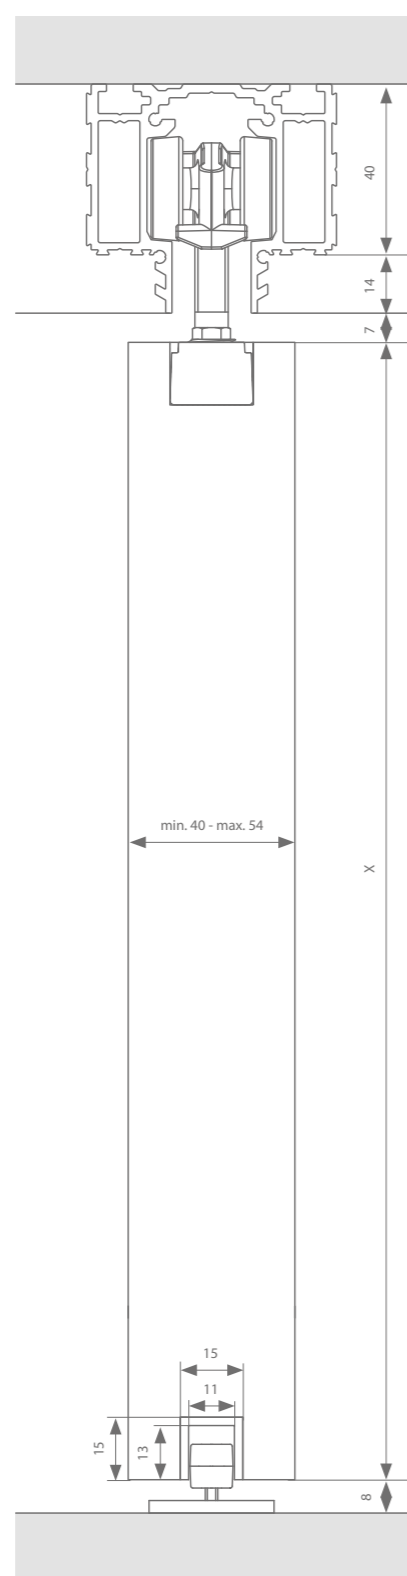

Technische tekening

Manual- of auto-fix

Profielen

	ESSI-module (incl.)	Max. deurbreedte	Lengte	Artikelnummer F1	Artikelnummer RAL 9005
Loopprofiel	1 stuk	1000 mm	2000 mm	22517112	22517212
	2 stuks	1500 mm	3000 mm	22517113	22517213
	2 stuks	2000 mm	4000 mm	22517114	22517214
	2 stuks	3000 mm	6000 mm	22517116	22517216
Ondergeleidingsprofiel (optie)	1000 mm	1000 mm	1000 mm	22516101	22516101
	2000 mm	2000 mm	2000 mm	22516102	22516102
	3000 mm	3000 mm	3000 mm	22516103	22516103
	6000 mm	6000 mm	6000 mm	22516106	22516106

Garnituurkeuze

	Min. deurbreedte	Standard-stop	Slowstop	Slowstop small	Artikelnummer F1	Artikelnummer 9005
Manual-fix	560 mm	x 2			22513003	
	780 mm	x 1	x 1		22512403	22512413
	1030 mm		x 2		22513004	22513014
	980 mm			x 1	22199812	
Auto-fix	560 mm	x 2			22513005	
	780 mm	x 1	x 1		22512404	22512414
	1030 mm		x 2		22513006	22513016
	980 mm			x 1	22199813	

Zie p.57-58 voor alle onderdelen.