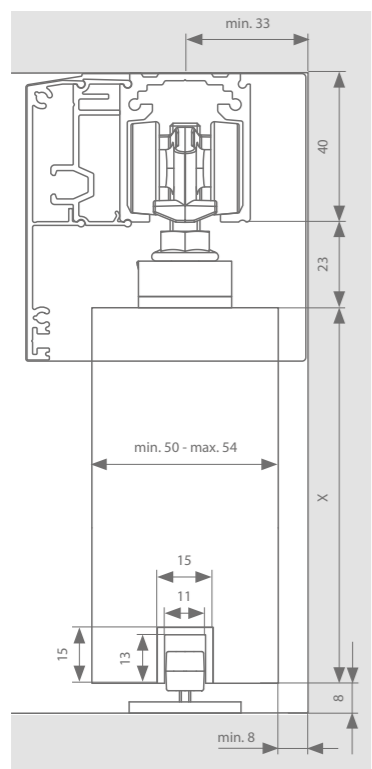

Zie p.57-58 voor alle onderdelen.

Technische tekeningen

Manual- of auto-fix - Versie A

Manual- of auto-fix - Versie B

Standard-fix - Versie A

Standard-fix - Versie B

Profielen

	Max. deurbreedte	Lengte	Artikelnummer F1	Artikelnummer RAL 9005
Loopprofiel	1000 mm	2000 mm	22514012	22514112
	1500 mm	3000 mm	22514013	22514113
	2000 mm	4000 mm	22514014	22514114
	3000 mm	6000 mm	22514016	22514116
Opdikken: beugel (50 mm)	Elke 300 mm nodig		22099983	
	1000 mm	2000 mm	22519112	
Opdikken: profiel	1500 mm	3000 mm	22519113	
	2000 mm	4000 mm	22519114	
	3000 mm	6000 mm	22519116	
Afdekprofiel (versie A)	1000 mm	2000 mm	22515112	22515212
	1500 mm	3000 mm	22515113	22515213
	2000 mm	4000 mm	22515114	22515214
	3000 mm	6000 mm	22515116	22515216
+ set afsluitstukken			22512703	22512903
Afdekprofiel (versie B)	1000 mm	2000 mm	(x 2) 22515112	(x 2) 22520212
	1500 mm	3000 mm	(x 2) 22515113	(x 2) 22520213
	2000 mm	4000 mm	(x 2) 22515114	(x 2) 22520214
	3000 mm	6000 mm	(x 2) 22515116	(x 2) 22520216
+ set afsluitstukken			22512704	22512904
Ondergeleidingsprofiel (optie)	1000 mm	1000 mm	22516101	
	2000 mm	2000 mm	22516102	
	3000 mm	3000 mm	22516103	
	6000 mm	6000 mm	22516106	
ESSI-module (optie)	Per slowstop wordt 1 ESSI-module aangeraden		22599990	22599996