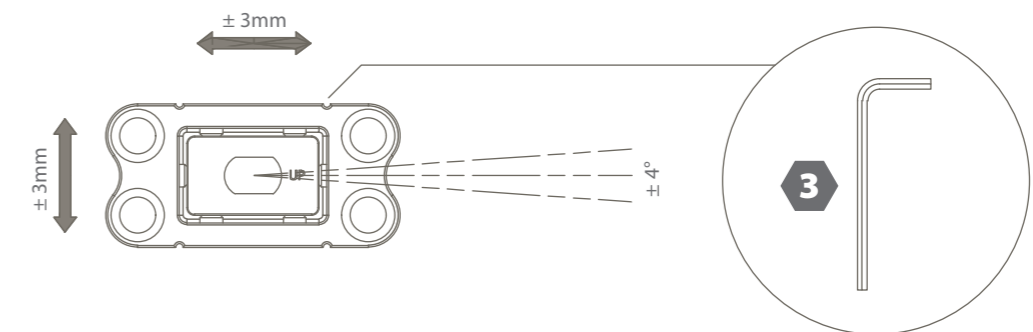

Pieza superior para pladur

- Acabado completamente invisible
- Se enyesa con el pladur
- Holgura superior mínima 4 mm

Pieza superior para jamba

- Montaje fácil
- Disponible en blanco, negro y cromo mate
- Holgura superior mínima: 5 mm

Pivote superior regulable

- El pivote superior regulable se coloca en la puerta
- Altura de montaje compacta: 24,1 mm en lugar de los 58,1 mm del pivote previo
- Fácil instalación, ya que el eje se atrae magnéticamente hacia la sección del techo
- Ajuste de la puerta pivotante de ± 3 mm en anchura y profundidad

Llave de montaje nueva

Facilita un ajuste sencillo con una holgura superior de puerta mínima.

La nueva pivotica pro E 100 F-90 (posición de sujeción adicional a 90°) ya está disponible para pedidos con los números de referencia: 91500100 (negra), 91500104 (cromada) y 91500108 (blanca). La nueva pivotica pro E 100 F-0 (siempre vuelve a la posición cerrada) ya está disponible para pedidos con los números de referencia: 91500101 (negra), 91500105 (cromada) y 91500109 (blanca).

Pivote superior regulable tanto en la anchura como en la profundidad

Placa de suelo regulable tanto en la anchura como en la profundidad

Pivote ajustable

1 - velocidad de cierre

2 - amortización doble