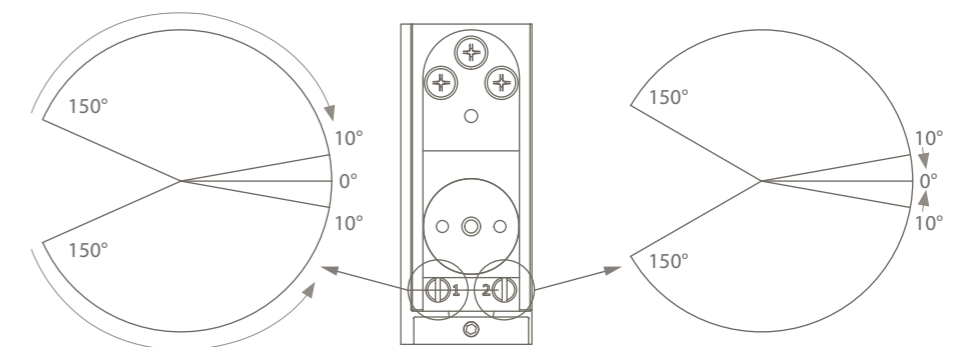

PIVOTICA PRO E

PIVOTICA PRO E 100

La pivotica pro E 100 es una bisagra pivotante minimalista e invisible para puertas interiores pivotantes, opcionalmente con posición de mantenimiento de apertura a 90°.

Pivote superior regulable

- El pivote superior regulable se coloca en la puerta
- Altura de montaje compacta: 24,1 mm en lugar de los 58,1 mm del pivote previo
- Fácil instalación, ya que el eje se atrae magnéticamente hacia la sección del techo
- Ajuste de la puerta pivotante de ± 3 mm en anchura y profundidad

Llave de montaje nueva

Facilita un ajuste sencillo con una holgura superior de puerta mínima.

La nueva pivotica pro E 100 F-90 (posición de sujeción adicional a 90°) ya está disponible para pedidos con los números de referencia: 91500100 (negra), 91500104 (cromada) y 91500108 (blanca). La nueva pivotica pro E 100 F-0 (siempre vuelve a la posición cerrada) ya está disponible para pedidos con los números de referencia: 91500101 (negra), 91500105 (cromada) y 91500109 (blanca).

Pivote superior regulable tanto en la anchura como en la profundidad

Placa de suelo regulable tanto en la anchura como en la profundidad

Pivote ajustable

1 - velocidad de cierre

2 - amortización doble