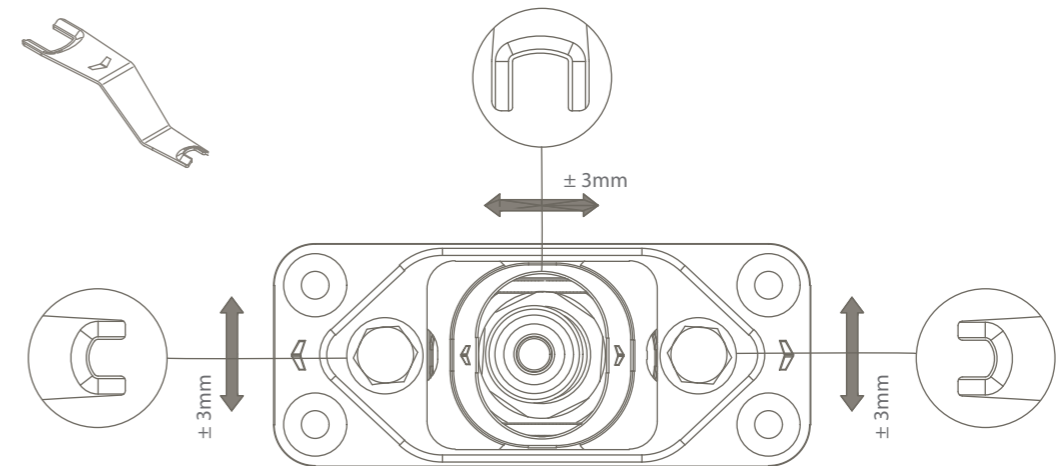

Pieza superior para pladur

- Acabado completamente invisible
- Se enyesa con el pladur
- Holgura superior mínima 4 mm

Pieza superior para jamba

- Montaje fácil
- Disponible en blanco, negro y cromo mate
- Holgura superior mínima: 5 mm

Pivote superior regulable

- El pivote superior regulable se coloca en la puerta
- Altura de montaje compacta: 24,1 mm en lugar de los 58,1 mm del pivote previo
- Fácil instalación, ya que el eje se atrae magnéticamente hacia la sección del techo
- Ajuste de la puerta pivotante de ± 3 mm en anchura y profundidad

Llave de montaje nueva

Facilita un ajuste sencillo con una holgura superior de puerta mínima.

La nueva pivotica pro E 100 F-90 (posición de sujeción adicional a 90°) ya está disponible para pedidos con los números de referencia: 91500100 (negra), 91500104 (cromada) y 91500108 (blanca). La nueva pivotica pro E 100 F-0 (siempre vuelve a la posición cerrada) ya está disponible para pedidos con los números de referencia: 91500101 (negra), 91500105 (cromada) y 91500109 (blanca).

Pivote superior regulable tanto en la anchura como en la profundidad

Placa de suelo regulable tanto en la anchura como en la profundidad

Pivote ajustable

1 - velocidad de cierre

2 - amortización doble