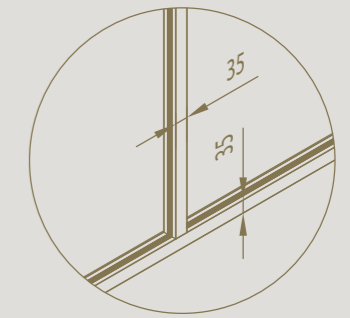

Apto para montaje de suelo a techo

Ajustable en 2D para una alineación precisa con el suelo y el techo.

Perfiles minimalistas de 35 mm de ancho adecuados para distintos grosores de cristal

Vidrio fácilmente sustituible sin dañarlo