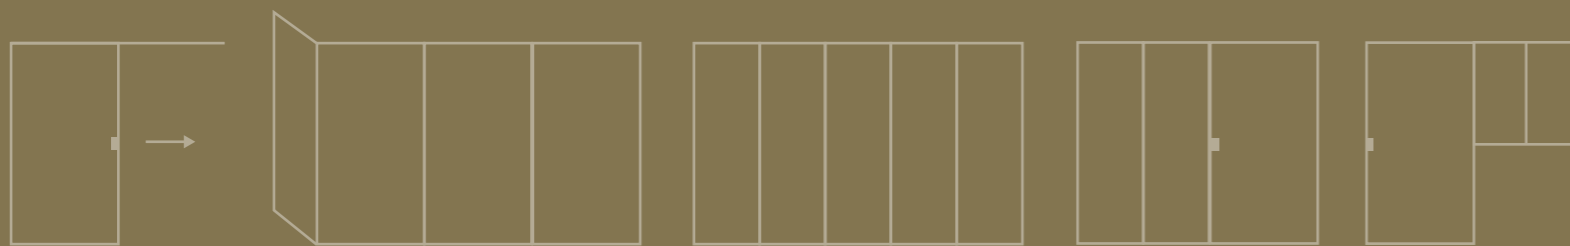

Apto para montaje de suelo a techo

Ajustable en 2D para una alineación precisa con el suelo y el techo.

Perfiles minimalistas de 35 mm de ancho adecuados para distintos grosores de cristal

Vidrio fácilmente sustituible sin dañarlo

Disponible en varios colores

Sistema modular gracias a perfiles únicos

Aislamiento acústico de hasta 33 dB

Ambos lados tienen idéntico acabado

Perfiles intermedios opcionales con libre elección de posición

# MAMPARA LATERAL LIBRE

Un remate final reforzado ofrece la posibilidad de dividir una zona de la estancia con una mampara exenta.

Refinado perfil lateral de 35 mm,  
en línea con los demás perfiles

DIVINA