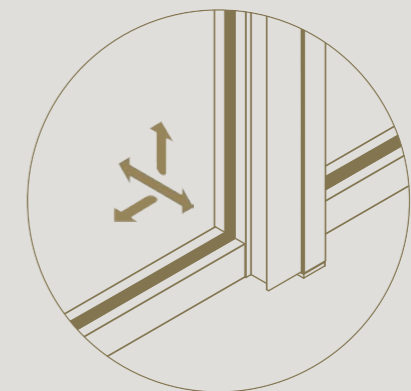

Apto para montaje de suelo a techo

Ajustable en 2D para una alineación precisa con el suelo y el techo.

Perfiles minimalistas de 35 mm de ancho adecuados para distintos grosores de cristal

Vidrio fácilmente sustituible sin dañarlo

# MAMPARA LATERAL LIBRE

Un remate final reforzado ofrece la posibilidad de dividir una zona de la estancia con una mampara exenta.

Refinado perfil lateral de 35 mm,  
en línea con los demás perfiles

DIVINA

# PUERTA BATIENTE

Un punto de atracción minimalista en cualquier interior.

Manilla magnética magnotica® pro  
integrada de forma invisible

Perfecta integración de la bisagra  
invisible tyo

Ajustable en 3D para una alineación  
precisa con el suelo, la pared y el techo