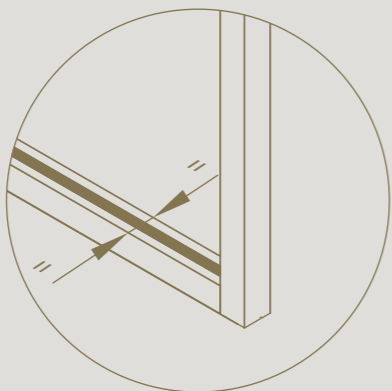

Apto para montaje de suelo a techo

Ajustable en 2D para una alineación precisa con el suelo y el techo.

Perfiles minimalistas de 35 mm de ancho adecuados para distintos grosores de cristal

Vidrio fácilmente sustituible sin dañarlo

# MAMPARA FIJA CON PUERTA BATIENTE

Gracias a la mampara fija divina® con puerta batiente puedes cerrar un espacio cuando sea necesario, sin que esto elimine la conexión visual entre los distintos espacios.

Manilla magnética magnotica® pro  
integrada de forma invisible

Perfecta integración de la bisagra  
invisible tyo

DIVINA

# MAMPARA CON PUERTA CORREDERA

Puerta corredera alineada con la mampara.

El perfil de rodadura empotrado garantiza una buena alineación en altura de todos los perfiles

Acabado idéntico en ambos lados de la puerta corredera