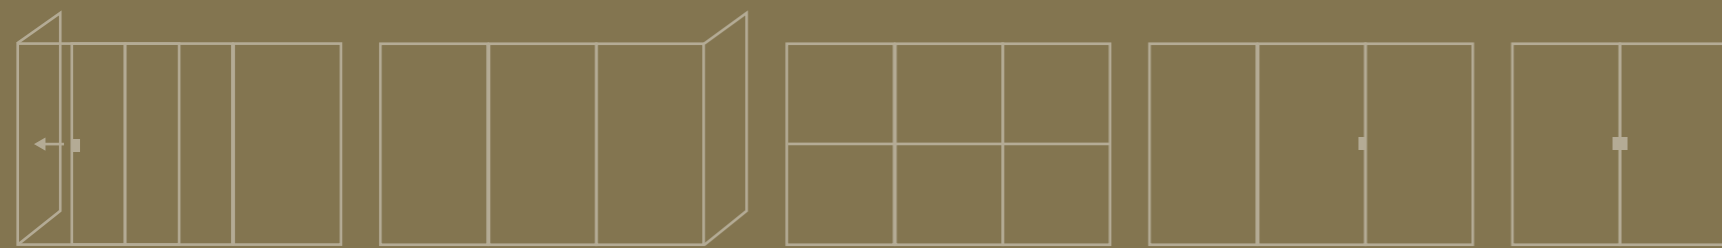

Apto para montaje de suelo a techo

Ajustable en 2D para una alineación precisa con el suelo y el techo.

Perfiles minimalistas de 35 mm de ancho adecuados para distintos grosores de cristal

Vidrio fácilmente sustituible sin dañarlo

Disponible en varios colores

Sistema modular gracias a perfiles únicos

Aislamiento acústico de hasta 33 dB

Ambos lados tienen idéntico acabado

Perfiles intermedios opcionales con libre elección de posición

# MAMPARA LATERAL LIBRE

Un remate final reforzado ofrece la posibilidad de dividir una zona de la estancia con una mampara exenta.

Refinado perfil lateral de 35 mm,  
en línea con los demás perfiles

DIVINA