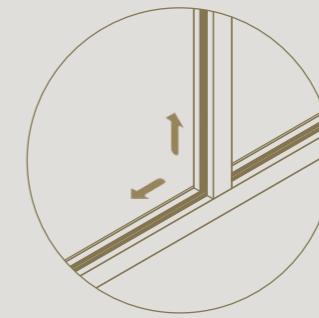

# DIVINA

Divisiones arquitectónicas para crear amplios espacios  
con un aprovechamiento óptimo de la luz

Divisiones arquitectónicas para una gran amplitud y una entrada óptima de luz. La innovadora estructura de aluminio y cristal crea un aspecto sofisticado y minimalista que encaja perfectamente en viviendas, oficinas, hoteles y restaurantes.

Apto para montaje de suelo a techo

Ajustable en 2D para una alineación precisa con el suelo y el techo.

Perfiles minimalistas de 35 mm de ancho adecuados para distintos grosores de cristal

Vidrio fácilmente sustituible sin dañarlo

# MAMPARA LATERAL LIBRE

Un remate final reforzado ofrece la posibilidad de dividir una zona de la estancia con una mampara exenta.

Refinado perfil lateral de 35 mm,  
en línea con los demás perfiles

DIVINA