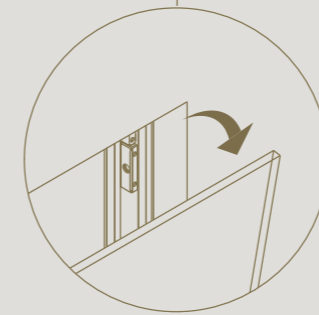

# DIVINA

Divisiones arquitectónicas para crear amplios espacios  
con un aprovechamiento óptimo de la luz

Divisiones arquitectónicas para una gran amplitud y una entrada óptima de luz. La innovadora estructura de aluminio y cristal crea un aspecto sofisticado y minimalista que encaja perfectamente en viviendas, oficinas, hoteles y restaurantes.

Apto para montaje de suelo a techo

Ajustable en 2D para una alineación precisa con el suelo y el techo.

Perfiles minimalistas de 35 mm de ancho adecuados para distintos grosores de cristal

Vidrio fácilmente sustituible sin dañarlo