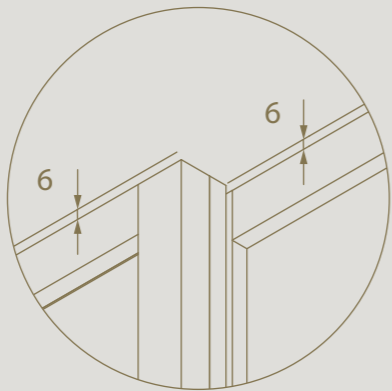

Apto para montaje de suelo a techo

Ajustable en 2D para una alineación precisa con el suelo y el techo.

Perfiles minimalistas de 35 mm de ancho adecuados para distintos grosores de cristal

Vidrio fácilmente sustituible sin dañarlo

Manilla magnética magnotica® pro  
integrada de forma invisible

Perfecta integración de la bisagra  
invisible tyo

DIVINA

# MAMPARA CON PUERTA CORREDERA

Puerta corredera alineada con la mampara.

El perfil de rodadura empotrado garantiza una buena alineación en altura de todos los perfiles

Acabado idéntico en ambos lados de la puerta corredera