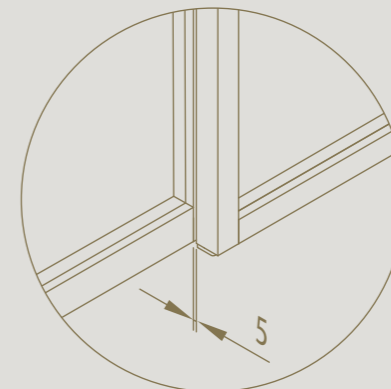

Espacio libre de 5 mm
entre la mampara y la puerta