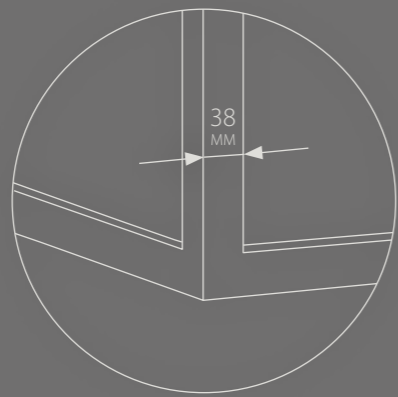

# MAMPARA CON PUERTA CORREDERA

Puerta corredera alineada con la mampara.

El perfil de rodadura empotrado garantiza una buena alineación en altura de todos los perfiles

Acabado idéntico en ambos lados de la puerta corredera

# MAMPARA EN ESQUINA

Un perfil angular ofrece la posibilidad de unir dos mamparas divina® y  
compartimentar estancias completas.

Perfil angular y perfil estándar  
visualmente iguales