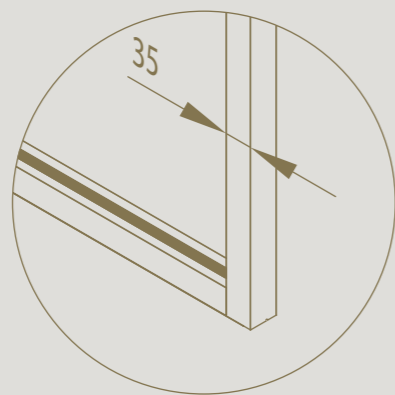

Apto para montaje de suelo a techo

Ajustable en 2D para una alineación precisa con el suelo y el techo.

Perfiles minimalistas de 35 mm de ancho adecuados para distintos grosores de cristal

Vidrio fácilmente sustituible sin dañarlo

# MAMPARA LATERAL LIBRE

Un remate final reforzado ofrece la posibilidad de dividir una zona de la estancia con una mampara exenta.

Refinado perfil lateral de 35 mm,  
en línea con los demás perfiles

DIVINA

# PUERTA BATIENTE

Un punto de atracción minimalista en cualquier interior.

Manilla magnética magnotica® pro  
integrada de forma invisible

Perfecta integración de la bisagra  
invisible tyo

Ajustable en 3D para una alineación  
precisa con el suelo, la pared y el techo