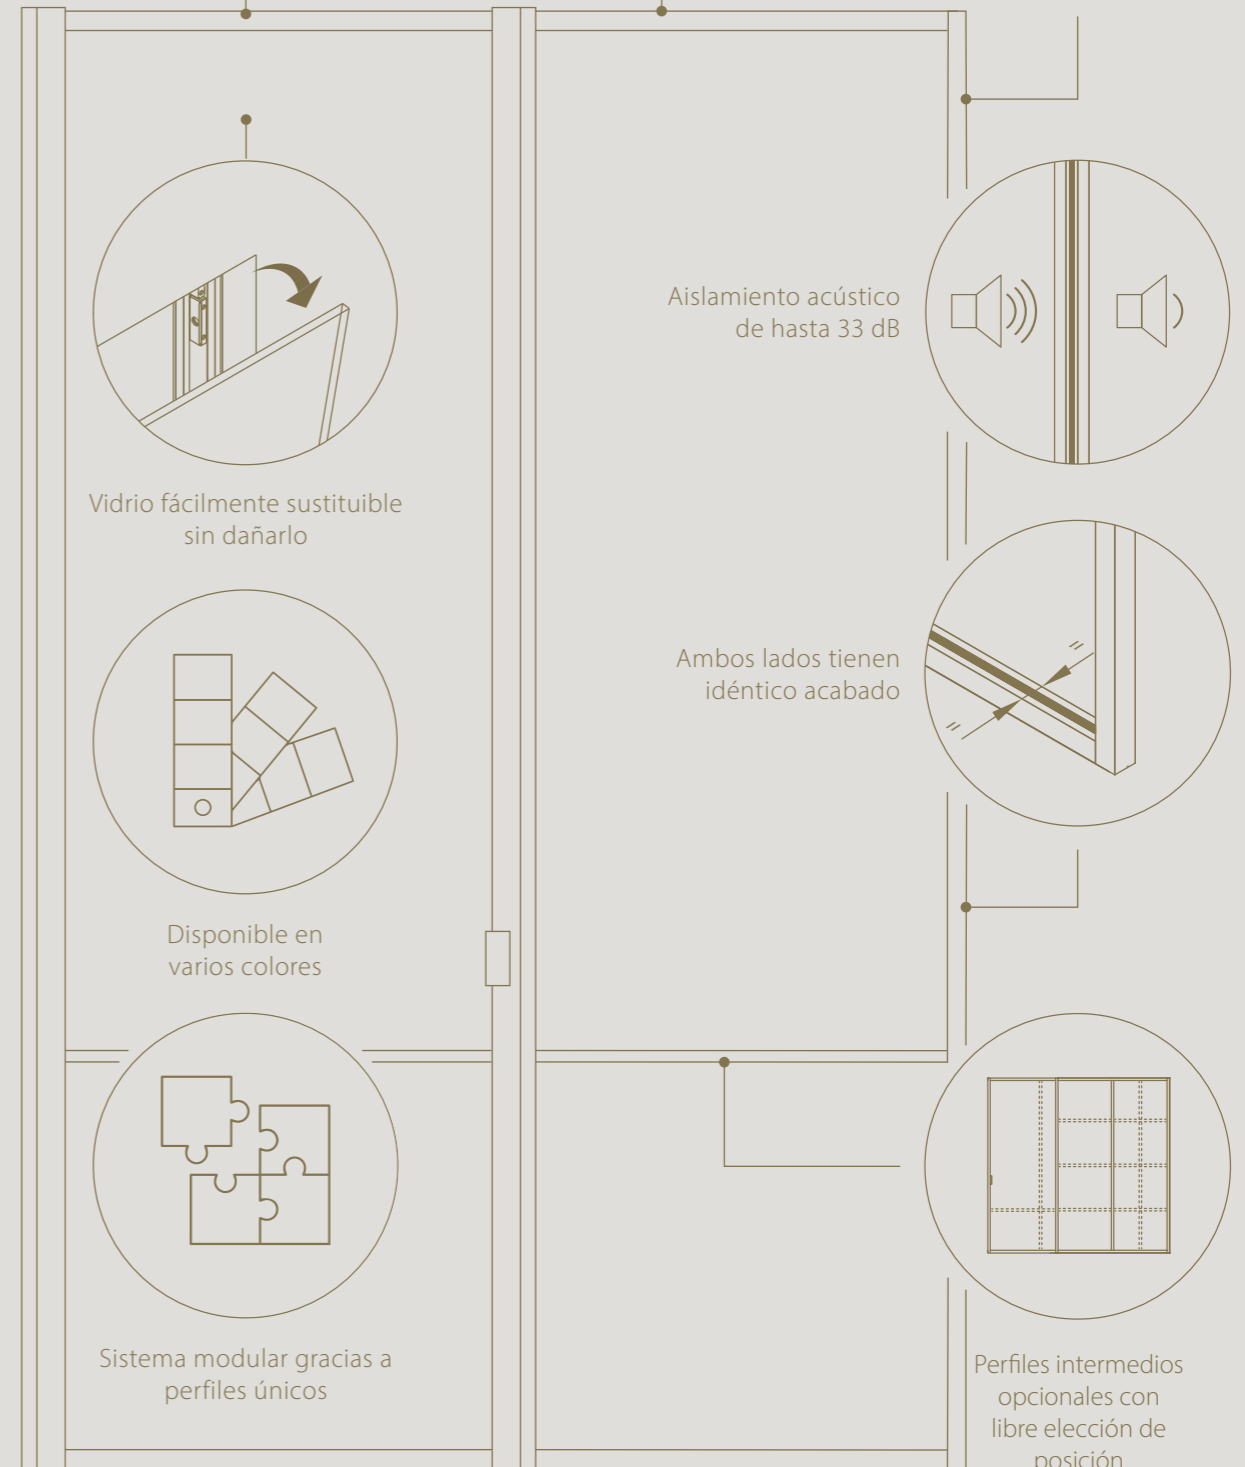

Apto para montaje de suelo a techo

Ajustable en 2D para una alineación precisa con el suelo y el techo.

Perfiles minimalistas de 35 mm de ancho adecuados para distintos grosores de cristal

Vidrio fácilmente sustituible sin dañarlo

# CONFIGURACIONES

DIVINA