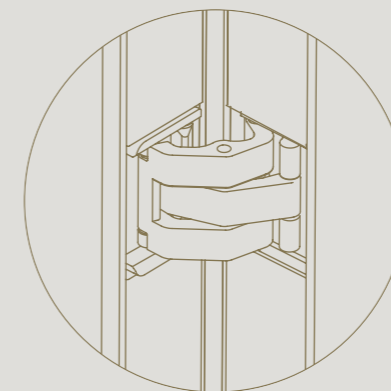

Apto para montaje de suelo a techo

Ajustable en 2D para una alineación precisa con el suelo y el techo.

Perfiles minimalistas de 35 mm de ancho adecuados para distintos grosores de cristal

Vidrio fácilmente sustituible sin dañarlo

# MAMPARA LATERAL LIBRE

Un remate final reforzado ofrece la posibilidad de dividir una zona de la estancia con una mampara exenta.

Refinado perfil lateral de 35 mm,  
en línea con los demás perfiles

DIVINA

# PUERTA BATIENTE

Un punto de atracción minimalista en cualquier interior.

Manilla magnética magnotica® pro  
integrada de forma invisible

Perfecta integración de la bisagra  
invisible tyo

Ajustable en 3D para una alineación  
precisa con el suelo, la pared y el techo