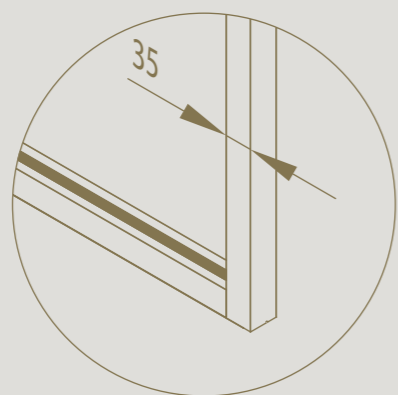

Possibilité d'ajustement en hauteur

Réglable en 2D pour un alignement précis avec le sol et le plafond

Profils minimalistiques de 35 mm de large convenant à différentes épaisseurs de verre

Verre facilement remplaçable sans endommagement

DIVINA

POTEAU DE TERMINAISON

Un poteau de terminaison offre la possibilité d'obtenir
une belle finition de la paroi fixe.

Profil latéral épuré de 35 mm,
en harmonie avec les autres profils

DIVINA

PORTE BATTANTE

Un élément minimaliste et raffiné pour tout intérieur.

Fermeture de porte magnétique magnotica® pro
intégrée de manière invisible

Intégration discrète de la
charnière invisible tyo

Réglable en 3D pour un alignement
précis avec le sol, le mur et le plafond