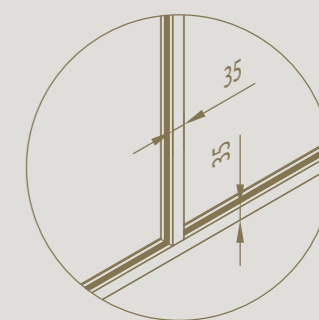

Possibilité d'ajustement en hauteur

Réglable en 2D pour un alignement précis avec le sol et le plafond

Profils minimalistiques de 35 mm de large convenant à différentes épaisseurs de verre

Verre facilement remplaçable sans endommagement