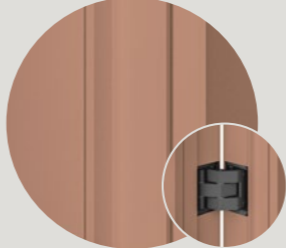

COULEURS SUR DEMANDE

ROSA TXT3012