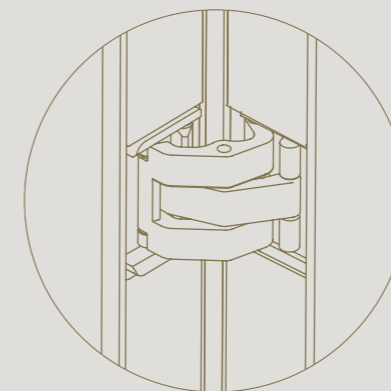

Possibilité d'ajustement en hauteur

Réglable en 2D pour un alignement précis avec le sol et le plafond

Profils minimalistiques de 35 mm de large convenant à différentes épaisseurs de verre

Verre facilement remplaçable sans endommagement

DIVINA

POTEAU DE TERMINAISON

Un poteau de terminaison offre la possibilité d'obtenir
une belle finition de la paroi fixe.

Profil latéral épuré de 35 mm,
en harmonie avec les autres profils

DIVINA

PORTE BATTANTE

Un élément minimaliste et raffiné pour tout intérieur.

Fermeture de porte magnétique magnotica® pro
intégrée de manière invisible

Intégration discrète de la
charnière invisible tyo

Réglable en 3D pour un alignement
précis avec le sol, le mur et le plafond