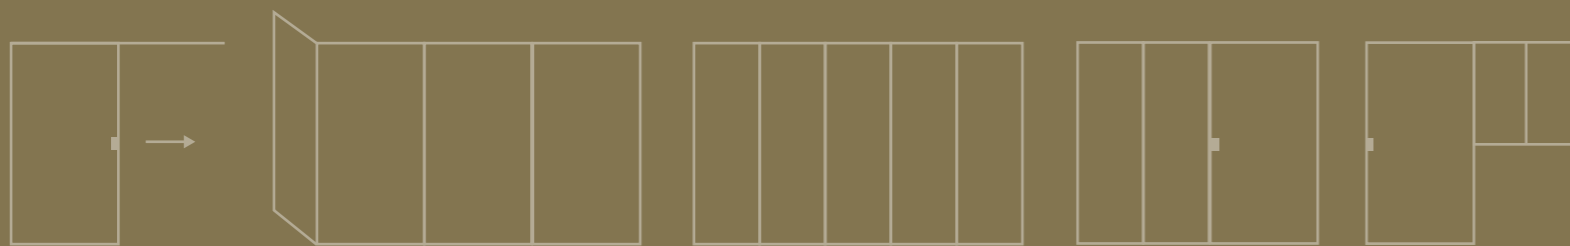

Possibilité d'ajustement en hauteur

Réglable en 2D pour un alignement précis avec le sol et le plafond

Profils minimalistiques de 35 mm de large convenant à différentes épaisseurs de verre

Verre facilement remplaçable sans endommagement

Disponible en différentes couleurs

Système modulaire grâce à des profils uniques

Réduction du bruit jusqu'à 33 dB

Finition identique des deux côtés

Parcloles décoratives optionnelles, position réglable au choix

DIVINA

POTEAU DE TERMINAISON

Un poteau de terminaison offre la possibilité d'obtenir
une belle finition de la paroi fixe.

Profil latéral épuré de 35 mm,
en harmonie avec les autres profils

DIVINA

PORTE BATTANTE