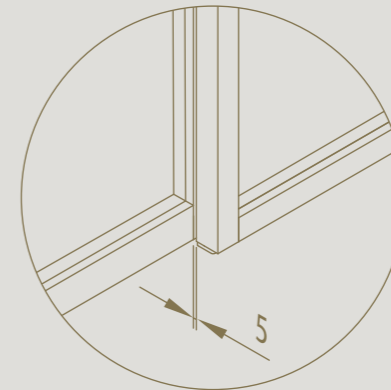

Possibilité d'ajustement en hauteur

Réglable en 2D pour un alignement précis avec le sol et le plafond

Profils minimalistiques de 35 mm de large convenant à différentes épaisseurs de verre

Verre facilement remplaçable sans endommagement

Fermeture de porte magnétique magnotica® pro
intégrée de manière invisible

Intégration discrète de
la charnière invisible tyo

DIVINA

PORTE COULISSANTE

Une porte coulissante alignée à sa paroi fixe.

Le profil supérieur encastré garantit que tous les profils s'alignent bien en hauteur

Finition identique des deux côtés de la porte coulissante

DIVINA

Portes coulissantes équipées d'un double système softclose

Seulement 5 mm d'espace entre le mur et la porte

DIVINA

COMPOSITION D'ANGLE

Le profil d'angle offre la possibilité de relier les parois
et de réaliser des pièces entières avec divina®.

Aucune différence visible entre le profil
d'angle fin et les profils standards

AJOUTEZ DE LA COULEUR À VOTRE ESPACE

8 couleurs disponibles sur demande

Divina dispose d'une large gamme de couleurs
et peut être fait sur mesure pour ajouter une
touche personnelle à n'importe quel espace.*