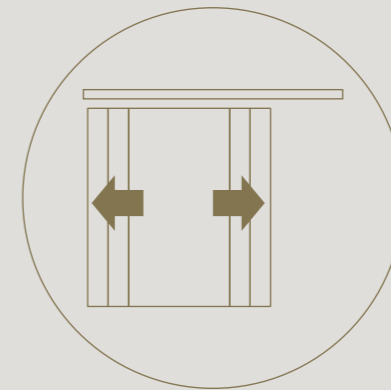

Possibilité d'ajustement en hauteur

Réglable en 2D pour un alignement précis avec le sol et le plafond

Profils minimalistiques de 35 mm de large convenant à différentes épaisseurs de verre

Verre facilement remplaçable sans endommagement

Porte active et porte passive avec les mêmes profils fins

Doté d'un battement de porte

DIVINA

PAROI FIXE AVEC PORTE BATTANTE

La paroi fixe divina® avec porte battante vous permet de fermer un espace, sans pour autant perdre l'esprit ouvert de votre intérieur.

Fermeture de porte magnétique magnotica® pro
intégrée de manière invisible

Intégration discrète de
la charnière invisible tyo

DIVINA

PORTE COULISSANTE

Une porte coulissante alignée à sa paroi fixe.

Le profil supérieur encastré garantit que tous les profils s'alignent bien en hauteur

Finition identique des deux côtés de la porte coulissante

DIVINA

Portes coulissantes équipées d'un double système softclose

Seulement 5 mm d'espace entre le mur et la porte

DIVINA

COMPOSITION D'ANGLE

Le profil d'angle offre la possibilité de relier les parois
et de réaliser des pièces entières avec divina®.