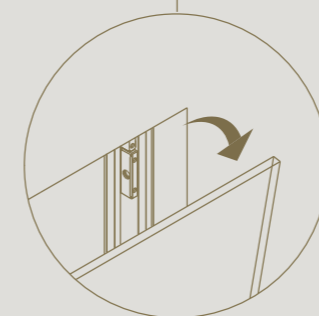

Possibilité d'ajustement en hauteur

Réglable en 2D pour un alignement précis avec le sol et le plafond

Profils minimalistiques de 35 mm de large convenant à différentes épaisseurs de verre

Verre facilement remplaçable sans endommagement