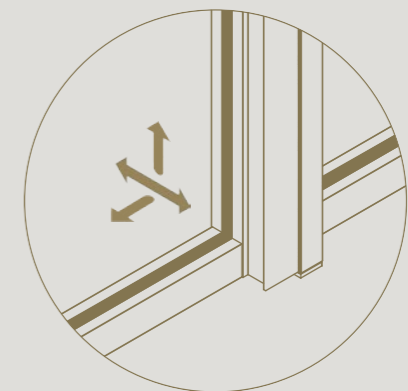

Possibilité d'ajustement en hauteur

Réglable en 2D pour un alignement précis avec le sol et le plafond

Profils minimalistiques de 35 mm de large convenant à différentes épaisseurs de verre

Verre facilement remplaçable sans endommagement

DIVINA

POTEAU DE TERMINAISON

Un poteau de terminaison offre la possibilité d'obtenir
une belle finition de la paroi fixe.

Profil latéral épuré de 35 mm,
en harmonie avec les autres profils

DIVINA

PORTE BATTANTE

Un élément minimaliste et raffiné pour tout intérieur.

Fermeture de porte magnétique magnotica® pro
intégrée de manière invisible

Intégration discrète de la
charnière invisible tyo

Réglable en 3D pour un alignement
précis avec le sol, le mur et le plafond