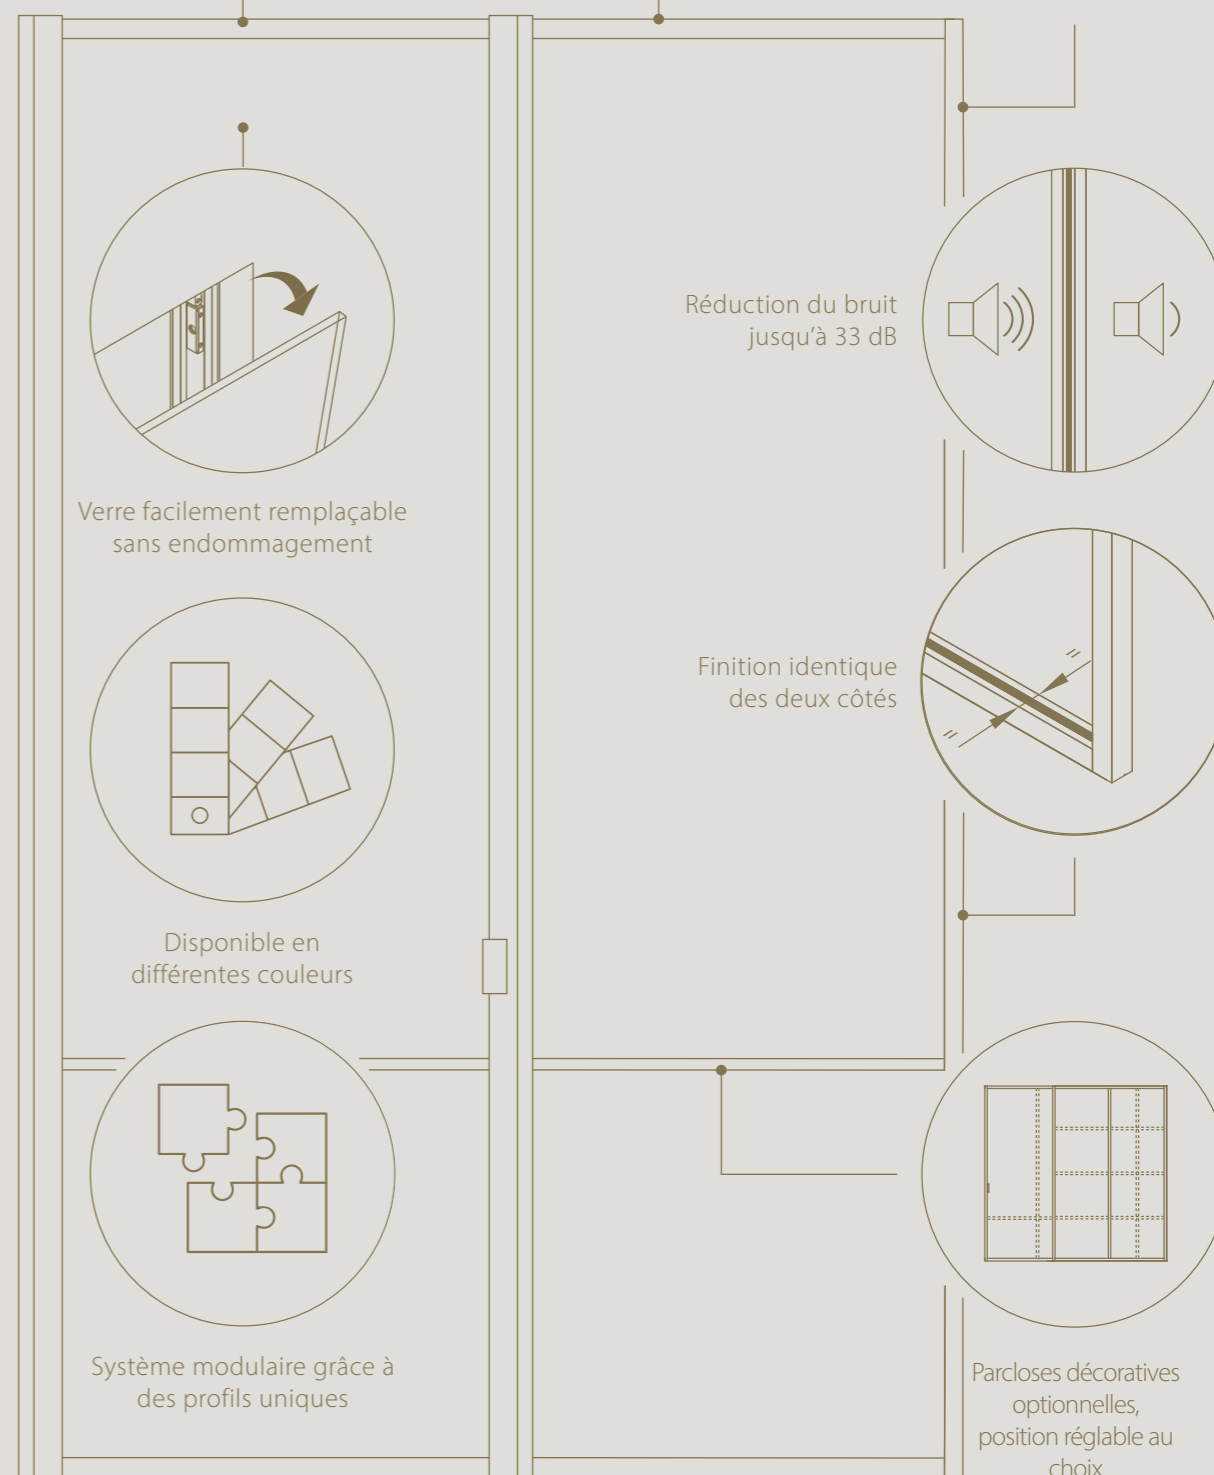

Possibilité d'ajustement en hauteur

Réglable en 2D pour un alignement précis avec le sol et le plafond

Profils minimalistiques de 35 mm de large convenant à différentes épaisseurs de verre

Verre facilement remplaçable sans endommagement

Disponible en différentes couleurs

Système modulaire grâce à des profils uniques

Réduction du bruit jusqu'à 33 dB

Finition identique des deux côtés

Parcloles décoratives optionnelles, position réglable au choix

CONFIGURATIONS

DIVINA

PAROI FIXE

Grâce aux parois vitrées divina®, les espaces sont facilement divisés sans perte de lumière.

Les parois en verre divina® offrent une réduction du bruit jusqu'à 33 dB (ISO 717-1)

Un élément minimaliste et raffiné pour tout intérieur.

Fermeture de porte magnétique magnotica® pro
intégrée de manière invisible

Intégration discrète de la
charnière invisible tyo

Réglable en 3D pour un alignement
précis avec le sol, le mur et le plafond