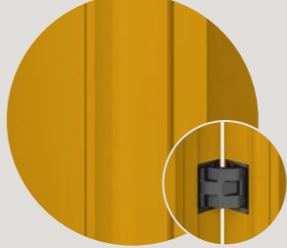

AMBRA TXT1005