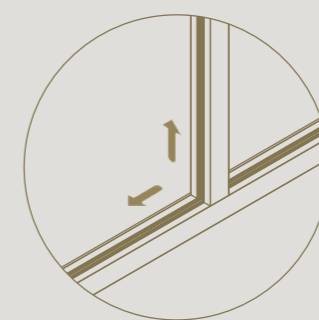

Possibilité d'ajustement en hauteur

Réglable en 2D pour un alignement précis avec le sol et le plafond

Profils minimalistiques de 35 mm de large convenant à différentes épaisseurs de verre

Verre facilement remplaçable sans endommagement