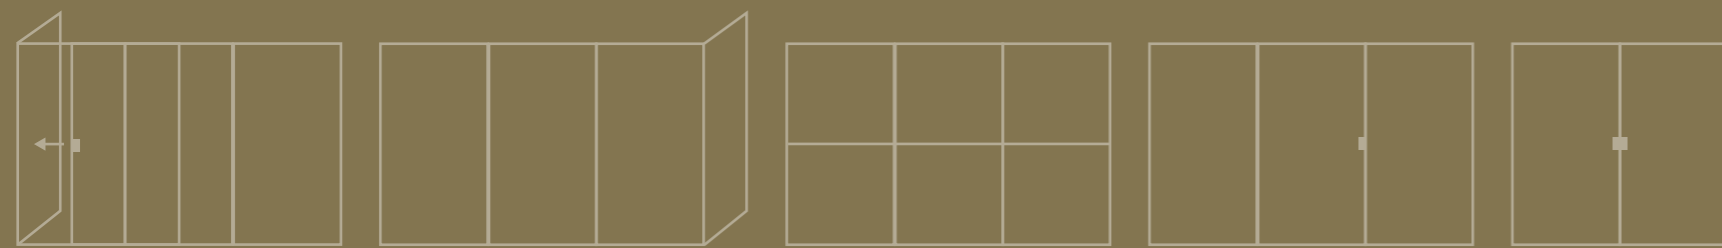

Possibilité d'ajustement en hauteur

Réglable en 2D pour un alignement précis avec le sol et le plafond

Profils minimalistiques de 35 mm de large convenant à différentes épaisseurs de verre

Verre facilement remplaçable sans endommagement

Disponible en différentes couleurs

Système modulaire grâce à des profils uniques

Réduction du bruit jusqu'à 33 dB

Finition identique des deux côtés

Parcloles décoratives optionnelles, position réglable au choix

DIVINA

POTEAU DE TERMINAISON

Un poteau de terminaison offre la possibilité d'obtenir
une belle finition de la paroi fixe.

Profil latéral épuré de 35 mm,
en harmonie avec les autres profils

DIVINA

PORTE BATTANTE

Un élément minimaliste et raffiné pour tout intérieur.

Fermeture de porte magnétique magnotica® pro
intégrée de manière invisible

Intégration discrète de la
charnière invisible tyo

Réglable en 3D pour un alignement
précis avec le sol, le mur et le plafond