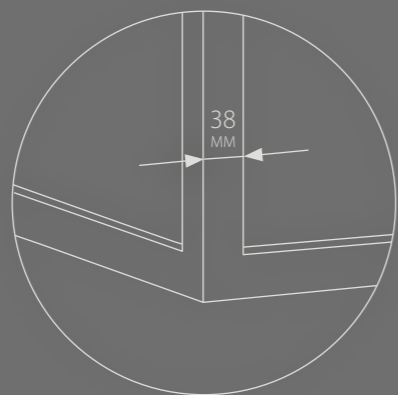

Finition identique des deux côtés de la porte coulissante

DIVINA

Portes coulissantes équipées d'un double système softclose

Seulement 5 mm d'espace entre le mur et la porte

DIVINA

COMPOSITION D'ANGLE

Le profil d'angle offre la possibilité de relier les parois
et de réaliser des pièces entières avec divina®.