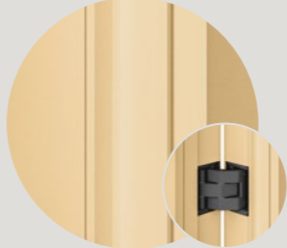

DUNA TXT1001