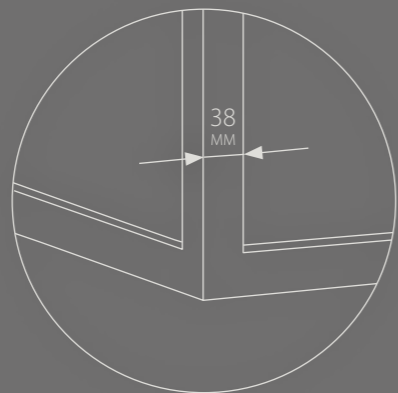

Finition identique des deux côtés de la porte coulissante

DIVINA

Portes coulissantes équipées d'un double système softclose

Seulement 5 mm d'espace entre le mur et la porte

DIVINA

COMPOSITION D'ANGLE

Le profil d'angle offre la possibilité de relier les parois
et de réaliser des pièces entières avec divina®.