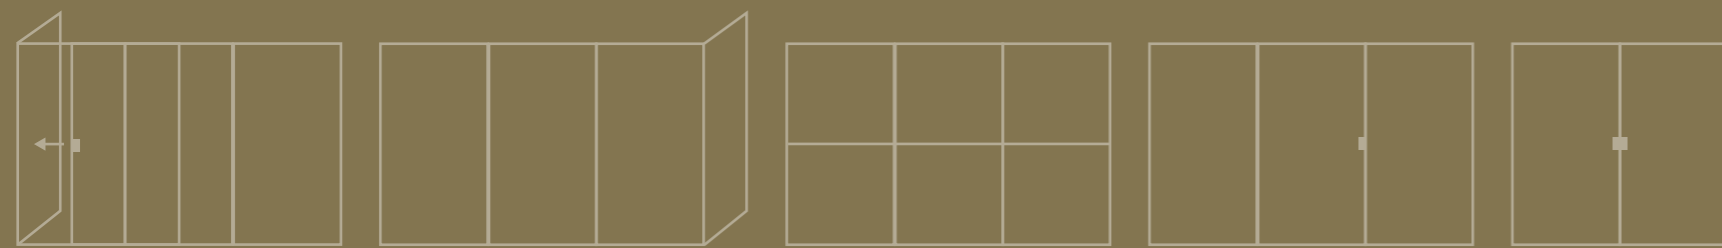

Possibilité d'ajustement en hauteur

Réglable en 2D pour un alignement précis avec le sol et le plafond

Profils minimalistés de 35 mm de large convenant à différentes épaisseurs de verre

Verre facilement remplaçable sans endommagement

Disponible en différentes couleurs

Système modulaire grâce à des profils uniques

Réduction du bruit jusqu'à 33 dB

Finition identique des deux côtés

Parcloles décoratives optionnelles, position réglable au choix

DIVINA

POTEAU DE TERMINAISON

Un poteau de terminaison offre la possibilité d'obtenir
une belle finition de la paroi fixe.

Profil latéral épuré de 35 mm,
en harmonie avec les autres profils

DIVINA

PORTE BATTANTE

Un élément minimaliste et raffiné pour tout intérieur.

Fermeture de porte magnétique magnotica® pro
intégrée de manière invisible

Intégration discrète de la
charnière invisible tyo

Réglable en 3D pour un alignement
précis avec le sol, le mur et le plafond