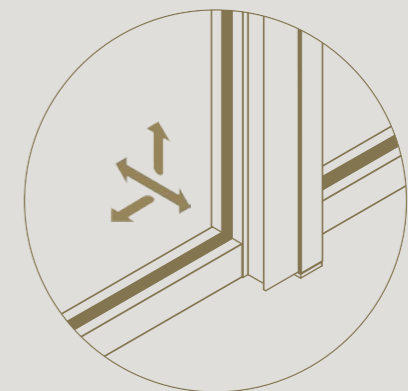

Possibilité d'ajustement en hauteur

Réglable en 2D pour un alignement précis avec le sol et le plafond

Profils minimalistés de 35 mm de large convenant à différentes épaisseurs de verre

Verre facilement remplaçable sans endommagement

DIVINA

POTEAU DE TERMINAISON

Un poteau de terminaison offre la possibilité d'obtenir
une belle finition de la paroi fixe.

Profil latéral épuré de 35 mm,
en harmonie avec les autres profils

DIVINA

PORTE BATTANTE

Un élément minimaliste et raffiné pour tout intérieur.

Fermeture de porte magnétique magnotica® pro
intégrée de manière invisible

Intégration discrète de la
charnière invisible tyo

Réglable en 3D pour un alignement
précis avec le sol, le mur et le plafond