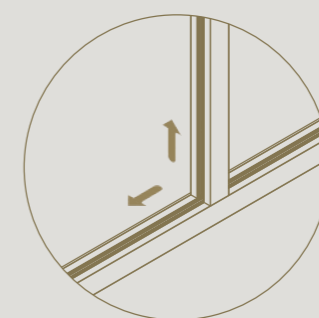

Possibilité d'ajustement en hauteur

Réglable en 2D pour un alignement précis avec le sol et le plafond

Profils minimalistés de 35 mm de large convenant à différentes épaisseurs de verre

Verre facilement remplaçable sans endommagement