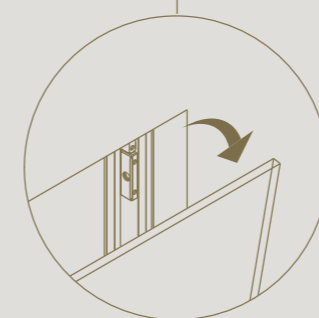

Possibilité d'ajustement en hauteur

Réglable en 2D pour un alignement précis avec le sol et le plafond

Profils minimalistés de 35 mm de large convenant à différentes épaisseurs de verre

Verre facilement remplaçable sans endommagement