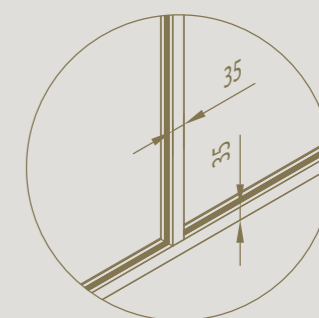

Possibilité d'ajustement en hauteur

Réglable en 2D pour un alignement précis avec le sol et le plafond

Profils minimalistés de 35 mm de large convenant à différentes épaisseurs de verre

Verre facilement remplaçable sans endommagement