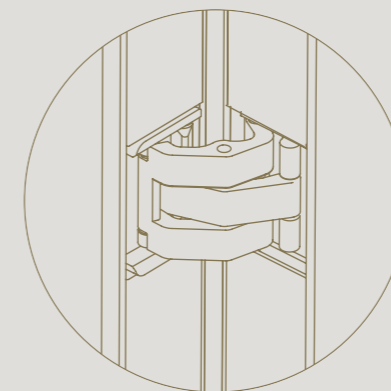

Possibilité d'ajustement en hauteur

Réglable en 2D pour un alignement précis avec le sol et le plafond

Profils minimalistés de 35 mm de large convenant à différentes épaisseurs de verre

Verre facilement remplaçable sans endommagement

DIVINA

POTEAU DE TERMINAISON

Un poteau de terminaison offre la possibilité d'obtenir
une belle finition de la paroi fixe.

Profil latéral épuré de 35 mm,
en harmonie avec les autres profils

DIVINA

PORTE BATTANTE

Un élément minimaliste et raffiné pour tout intérieur.

Fermeture de porte magnétique magnotica® pro
intégrée de manière invisible

Intégration discrète de la
charnière invisible tyo

Réglable en 3D pour un alignement
précis avec le sol, le mur et le plafond