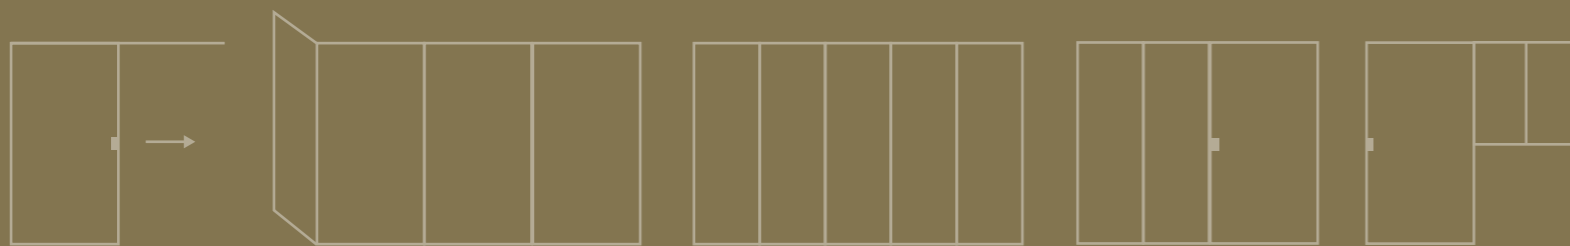

Possibilité d'ajustement en hauteur

Réglable en 2D pour un alignement précis avec le sol et le plafond

Profils minimalistés de 35 mm de large convenant à différentes épaisseurs de verre

Verre facilement remplaçable sans endommagement

Disponible en différentes couleurs

Système modulaire grâce à des profils uniques

Réduction du bruit jusqu'à 33 dB

Finition identique des deux côtés

Parcloles décoratives optionnelles, position réglable au choix

DIVINA

POTEAU DE TERMINAISON

Un poteau de terminaison offre la possibilité d'obtenir
une belle finition de la paroi fixe.

Profil latéral épuré de 35 mm,
en harmonie avec les autres profils

DIVINA

PORTE BATTANTE