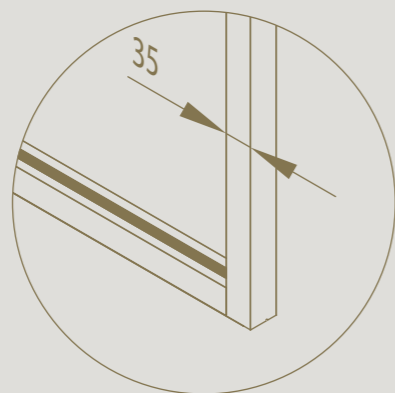

Possibilité d'ajustement en hauteur

Réglable en 2D pour un alignement précis avec le sol et le plafond

Profils minimalistés de 35 mm de large convenant à différentes épaisseurs de verre

Verre facilement remplaçable sans endommagement

DIVINA

POTEAU DE TERMINAISON

Un poteau de terminaison offre la possibilité d'obtenir
une belle finition de la paroi fixe.

Profil latéral épuré de 35 mm,
en harmonie avec les autres profils

DIVINA

PORTE BATTANTE