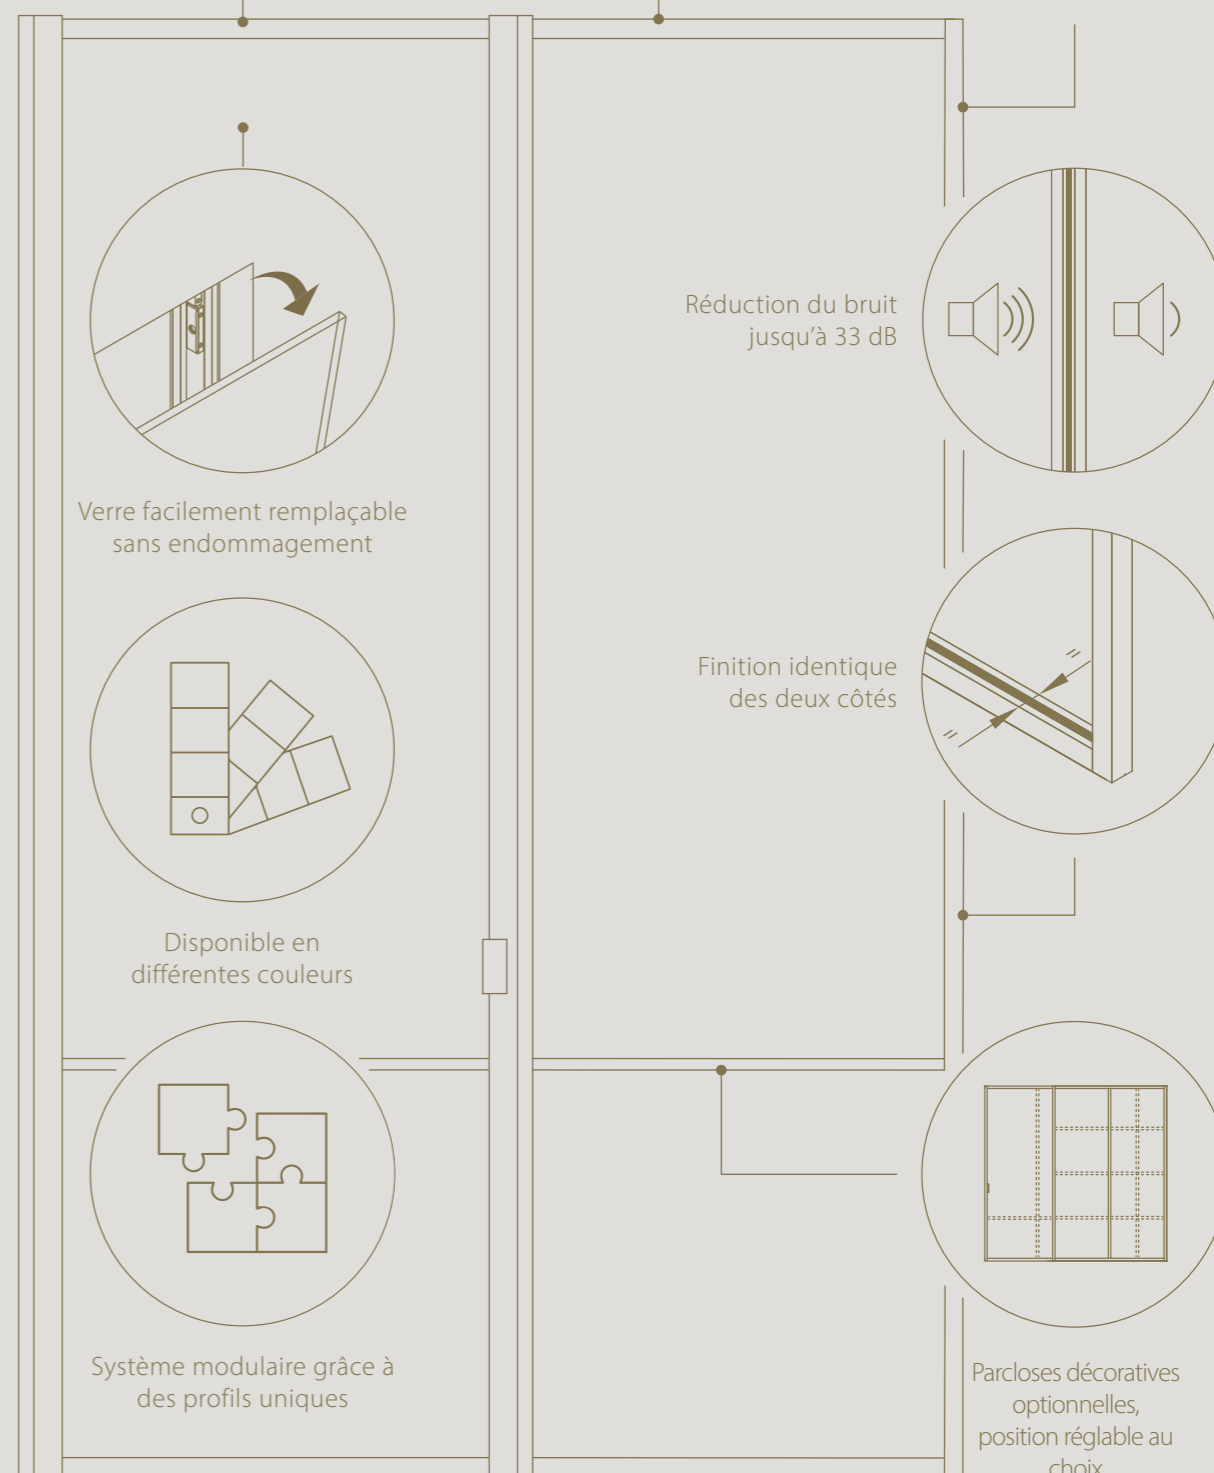

Possibilité d'ajustement en hauteur

Réglable en 2D pour un alignement précis avec le sol et le plafond

Profils minimalistés de 35 mm de large convenant à différentes épaisseurs de verre

Verre facilement remplaçable sans endommagement

Disponible en différentes couleurs

Système modulaire grâce à des profils uniques

Réduction du bruit jusqu'à 33 dB

Finition identique des deux côtés

Parcloles décoratives optionnelles, position réglable au choix

CONFIGURATIONS

DIVINA

PAROI FIXE

Grâce aux parois vitrées divina®, les espaces sont facilement divisés sans perte de lumière.

Les parois en verre divina® offrent une réduction du bruit jusqu'à 33 dB (ISO 717-1)

Un élément minimaliste et raffiné pour tout intérieur.

Fermeture de porte magnétique magnotica® pro
intégrée de manière invisible

Intégration discrète de la
charnière invisible tyo

Réglable en 3D pour un alignement
précis avec le sol, le mur et le plafond