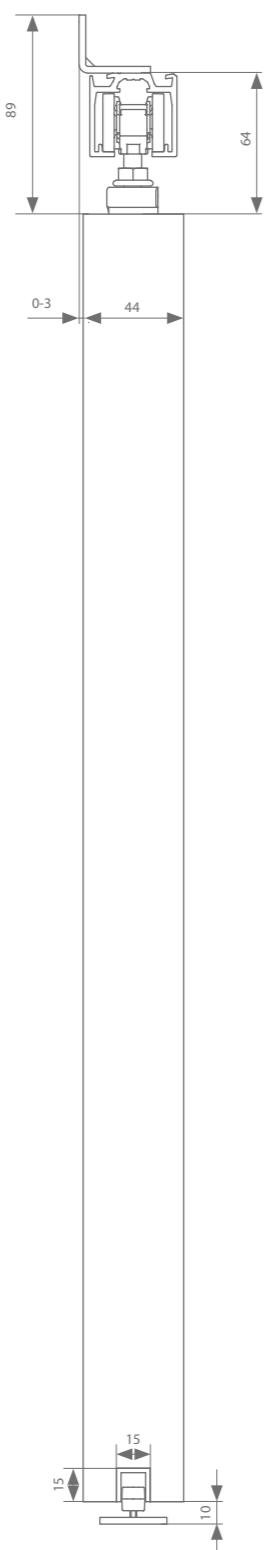

\* zie p.68 voor meer info

Elke garnituur is voorzien van alle benodigde rollen of softclosen, ophanging, geleiding en stoppers.

Technische tekeningen

Muurbevestiging 40 mm

Muurbevestiging 44 mm

Hoogteregeling: + - 4 mm