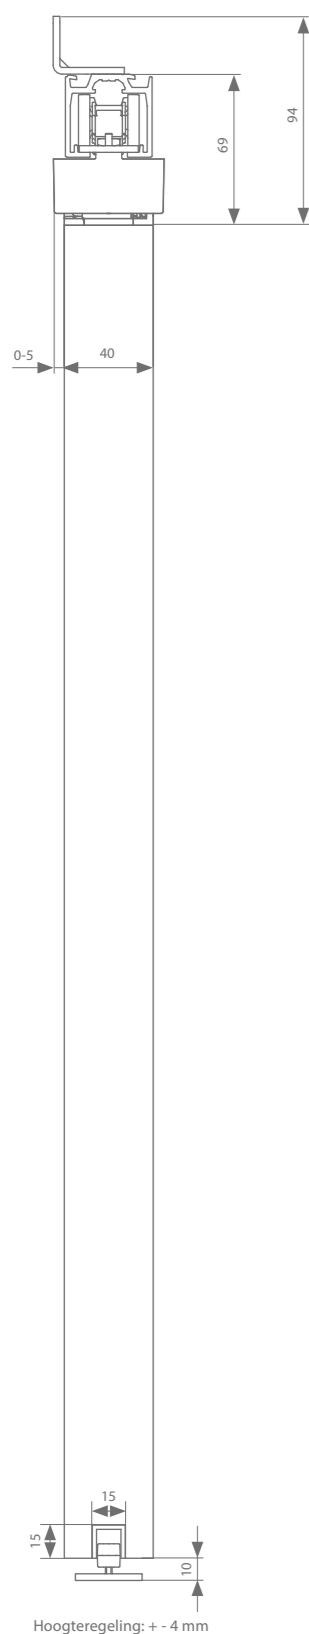

Technische tekeningen

Muurbevestiging 40 mm