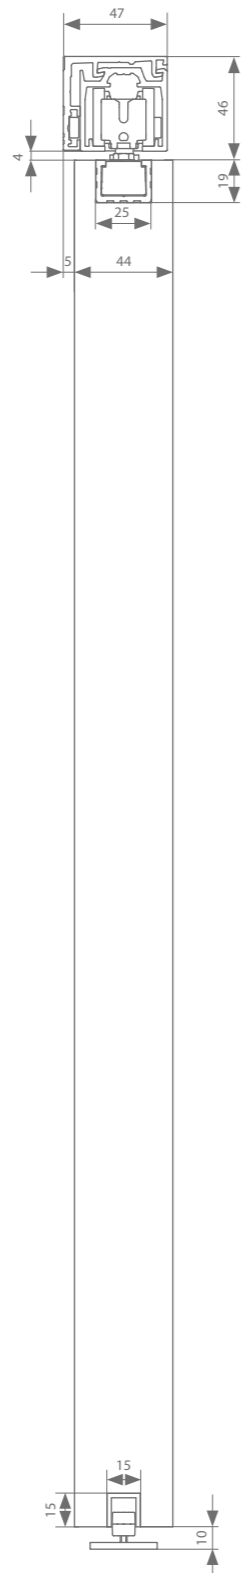

Muurbevestiging 44 mm

Hoogteregeling: + 0/- 5 mm

Profielen

stel uw set samen

	Max. deurbreedte	Lengte			
Loopprofiel	1000 mm	2000 mm	AAA.11000200.02	AAA.11000200.07	AAA.11000200.05
	1500 mm	3000 mm	AAA.11000300.02	AAA.11000300.07	AAA.11000300.05
	2000 mm	4000 mm	AAA.11000400.02	AAA.11000400.07	AAA.11000400.05
	3000 mm	6000 mm	AAA.11000600.02	AAA.11000600.07	AAA.11000600.05
ESSI®-module (optie)		100 mm	AAA.11010010.02	AAA.11010010.07	AAA.11010010.05
Muurprofiel	1000 mm	2000 mm	AAA.13000200.02	AAA.13000200.07	AAA.13000200.05
	1500 mm	3000 mm	AAA.13000300.02	AAA.13000300.07	AAA.13000300.05
	2000 mm	4000 mm	AAA.13000400.02	AAA.13000400.07	AAA.13000400.05
	3000 mm	6000 mm	AAA.13000600.02	AAA.13000600.07	AAA.13000600.05
+ bevestigingsset		1 per 3 m		AAA.13010000.07	
Set eindkappen			AAA.93000000.02	AAA.93000000.07	AAA.93000000.05
Compactprofiel (optioneel)	1000 mm	248 mm*	AAA.14000025.00 (2 x)		
	1250 mm	1000 mm	AAA.14000100.00		
	1500 mm	1250 mm	AAA.14000125.00		
	2000 mm	1500 mm	AAA.14000150.00		
	3000 mm	2000 mm	AAA.14000200.00		
	6000 mm	3000 mm	AAA.14000300.00		
Eindkap compactprofiel (optioneel)			AAA.94000000.02	AAA.94000000.07	AAA.94000000.05
Ondergeleidingsprofiel	1000 mm	1000 mm	AAA.15000100.00		
	1250 mm	1250 mm	AAA.15000125.00		
	1500 mm	1500 mm	AAA.15000150.00		
	2000 mm	2000 mm	AAA.15000200.00		
	3000 mm	3000 mm	AAA.15000300.00		
	6000 mm	6000 mm	AAA.15000600.00		

* kan niet gecombineerd worden met ESSI®

Manuele garnituur

	Compacte ophanging	Min. deurbreedte	Min. deurbreedte ESSI	Artikelnummer
	Met 2 stoppers	357 mm	443 mm	AAA.20100000.00
	Dubbelwerkende softclose	590 mm	664 mm	AAA.20120000.00
	Met 2 stoppers	357 mm	443 mm	AAA.20200000.00
	Dubbelwerkende softclose	590 mm	664 mm	AAA.20220000.00

Elke garnituur is voorzien van alle benodigde rollen of softclosen, ophanging, geleiding en stoppers.

Totaalsets

	Max. deurbreedte	Lengte			
Met 2 stoppers	1000 mm	2000 mm	AAA.33000200.02	AAA.33000200.07	AAA.33000200.05
Dubbelwerkende softclose	1000 mm	2000 mm	AAA.33002200.02	AAA.33002200.07	AAA.33002200.05