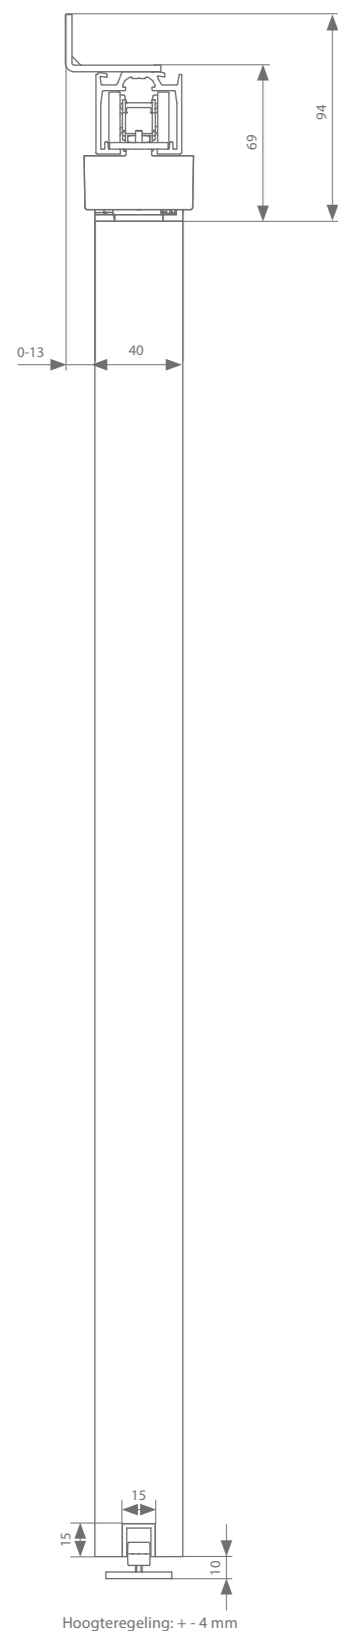

Technische tekeningen

Muurbevestiging 40 mm