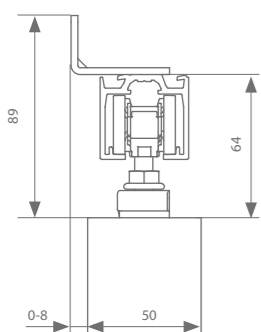

Technische tekeningen

Muurbevestiging 50 mm

Muurbevestiging 54 mm

Hoogteregeling: + - 4 mm

Profielen

	Max. deurbreedte	Lengte			
<b>Loopprofiel</b>	1000 mm	2000 mm	AAA.11000200.02	AAA.11000200.07	AAA.11000200.05
	1500 mm	3000 mm	AAA.11000300.02	AAA.11000300.07	AAA.11000300.05
	2000 mm	4000 mm	AAA.11000400.02	AAA.11000400.07	AAA.11000400.05
	3000 mm	6000 mm	AAA.11000600.02	AAA.11000600.07	AAA.11000600.05
<b>ESSI®-module (optie)</b>		100 mm	AAA.11010010.02	AAA.11010010.07	AAA.11010010.05
<b>Muurbeugel</b>		elke 500 mm nodig	AAA.01100000.01		
<b>Ondergeleidingsprofiel</b>	1000 mm	1000 mm	AAA.15000100.00		
	1250 mm	1250 mm	AAA.15000125.00		
	1500 mm	1500 mm	AAA.15000150.00		
	2000 mm	2000 mm	AAA.15000200.00		
	3000 mm	3000 mm	AAA.15000300.00		
	6000 mm	6000 mm	AAA.15000600.00		