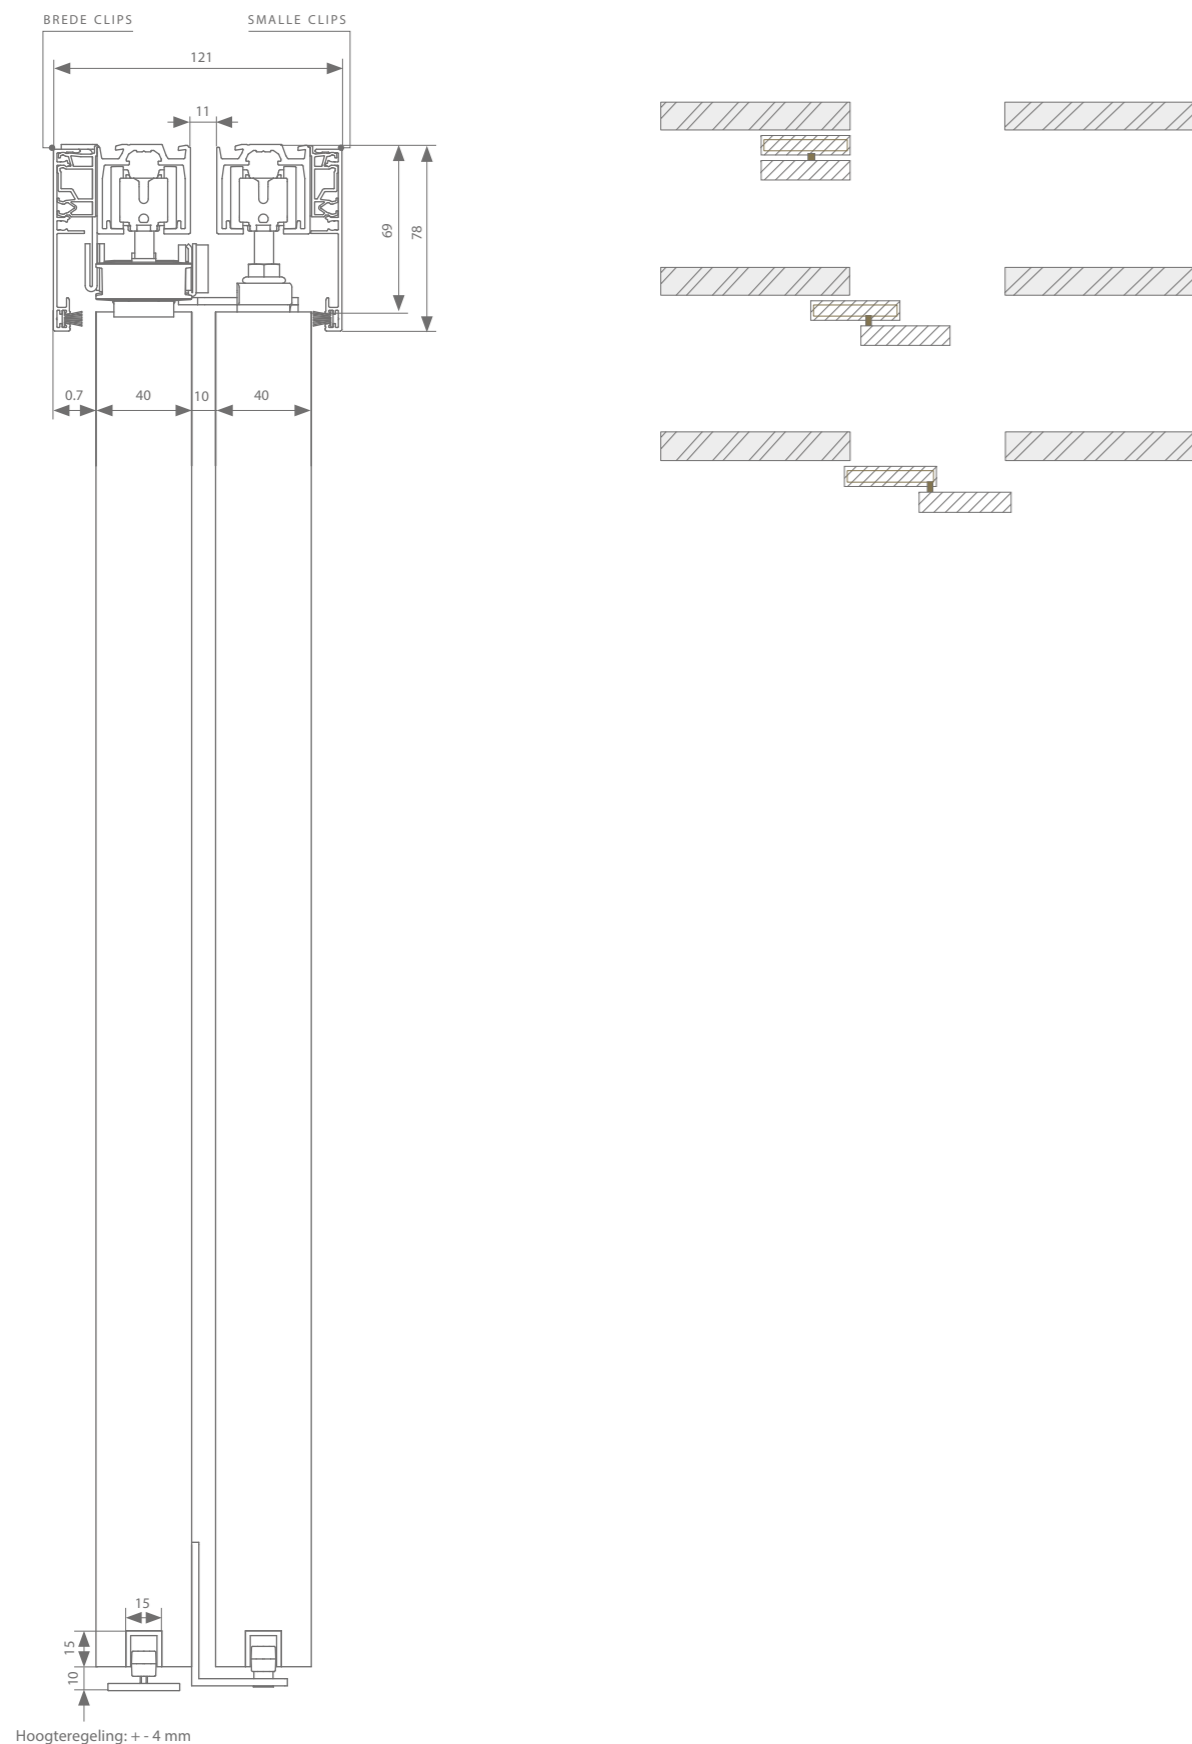

argenta Xperta hout
tweevoudig telescopische plafondbevestiging 40 mm

Technische tekeningen

Profielen

stel uw set samen

	Max. deurbreedte	Lengte			
2 x loopprofiel	667 mm	2000 mm	AAA.11000200.02	AAA.11000200.07	AAA.11000200.05
	1000 mm	3000 mm	AAA.11000300.02	AAA.11000300.07	AAA.11000300.05
	1334 mm	4000 mm	AAA.11000400.02	AAA.11000400.07	AAA.11000400.05
	2000 mm	6000 mm	AAA.11000600.02	AAA.11000600.07	AAA.11000600.05
2 x ESSI®-module (optie)		100 mm	AAA.11010010.02	AAA.11010010.07	AAA.11010010.05
2 x afdekprofiel	667 mm	2000 mm	AAA.12000200.02	AAA.12000200.07	AAA.12000200.05
	1000 mm	3000 mm	AAA.12000300.02	AAA.12000300.07	AAA.12000300.05
	1334 mm	4000 mm	AAA.12000400.02	AAA.12000400.07	AAA.12000400.05
	2000 mm	6000 mm	AAA.12000600.02	AAA.12000600.07	AAA.12000600.05
+ smalle clips 1 per meter afdekprofiel		100 mm		AAA.12010010.07	
+ brede clips 1 per meter afdekprofiel		100 mm 1000 mm		AAA.12020010.07 AAA.12020100.07	
2 x tochtstrip	667 mm	2000 mm	AAA.12010200.02	AAA.12010200.07	
	1000 mm	3000 mm	AAA.12010300.02	AAA.12010300.07	
	1334 mm	4000 mm	AAA.12010400.02	AAA.12010400.07	
	2000 mm	6000 mm	AAA.12010600.02	AAA.12010600.07	
2 x ondergeleidingsprofiel	1000 mm	1000 mm	AAA.15000100.00		
	1250 mm	1250 mm	AAA.15000125.00		
	1500 mm	1500 mm	AAA.15000150.00		
	2000 mm	2000 mm	AAA.15000200.00		
	3000 mm	3000 mm	AAA.15000300.00		
	6000 mm	6000 mm	AAA.15000600.00		

Manuele garnituur

	Dwarse ophanging	Min. deurbreedte	Min. deurbreedte ESSI	Lengte	Artikelnummer	
	2 x telescopisch	1 x nodig	426 mm	472 mm	AAA.20003000.00	
	Riem	Min. aantal meter riemplengte = (2 x deurbreedte) + 400 mm			50 m 20 m 10 m	AK9.709.050 AK9.709.020 AK9.709.010

Gemotoriseerde garnituur*

	Dwarse ophanging met motor	Min. deurbreedte	Min. deurbreedte ESSI	Lengte	Artikelnummer
Garnituur	A-slide** (max. 60 kg per deur)	742 mm	805 mm		AAA.20033000.00
Riem	Min. aantal meter riemplengte = (8 x deurbreedte) + 600 mm			50 m 20 m 10 m	AK9.709.050 AK9.709.020 AK9.709.010
Afstandsbediening	voor 1 kanaal				AM3.100.104.61
	voor 4 kanalen				AM3.100.104.64

* zie p.68 voor meer info
** Niet combineerbaar met afdekprofielen en eindkappen

Elke garnituur is voorzien van alle benodigde rollen of softclosen, ophanging, geleiding en stoppers.