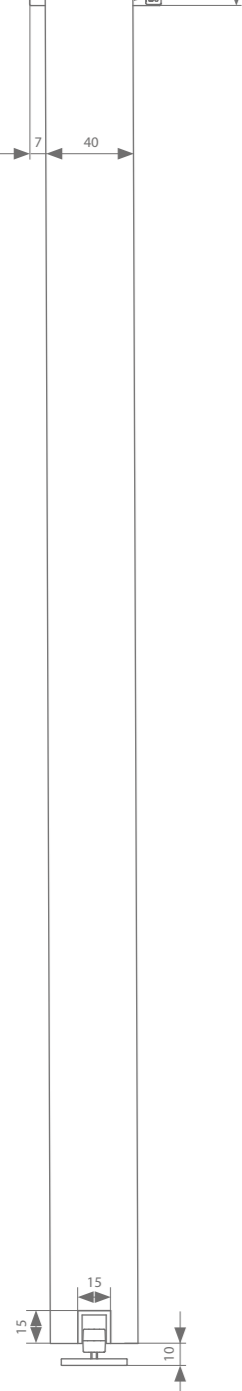

Technische tekeningen

Hoogteregeling: + - 4 mm

Profielen

stel uw set samen

	Max. deurbreedte	Lengte			
Loopprofiel	500 mm	2000 mm	AAA.11000200.02	AAA.11000200.07	AAA.11000200.05
	750 mm	3000 mm	AAA.11000300.02	AAA.11000300.07	AAA.11000300.05
	1000 mm	4000 mm	AAA.11000400.02	AAA.11000400.07	AAA.11000400.05
	1500 mm	6000 mm	AAA.11000600.02	AAA.11000600.07	AAA.11000600.05
ESSI®-module (optie)		100 mm	AAA.11010010.02	AAA.11010010.07	AAA.11010010.05
Muurprofiel	500 mm	2000 mm	AAA.13000200.02	AAA.13000200.07	AAA.13000200.05
	750 mm	3000 mm	AAA.13000300.02	AAA.13000300.07	AAA.13000300.05
	1000 mm	4000 mm	AAA.13000400.02	AAA.13000400.07	AAA.13000400.05
	1500 mm	6000 mm	AAA.13000600.02	AAA.13000600.07	AAA.13000600.05
+ bevestigingsset	1 per 3 meter	100 mm		AAA.13010000.07	
Afdekprofiel	500 mm	2000 mm	AAA.12000200.02	AAA.12000200.07	AAA.12000200.05
	750 mm	3000 mm	AAA.12000300.02	AAA.12000300.07	AAA.12000300.05
	1000 mm	4000 mm	AAA.12000400.02	AAA.12000400.07	AAA.12000400.05
	1500 mm	6000 mm	AAA.12000600.02	AAA.12000600.07	AAA.12000600.05
+ smalle clips					
1 per meter afdekprofiel		100 mm		AAA.12010010.07	
Set eindakppen			AAA.92000000.02	AAA.92000000.07	AAA.92000000.05
Tochtstrip	500 mm	2000 mm	AAA.12010200.02	AAA.12010200.07	
	750 mm	3000 mm	AAA.12010300.02	AAA.12010300.07	
	1000 mm	4000 mm	AAA.12010400.02	AAA.12010400.07	
	1500 mm	6000 mm	AAA.12010600.02	AAA.12010600.07	
Ondergeleidingsprofiel	1000 mm	1000 mm	AAA.15000100.00		
	1250 mm	1250 mm	AAA.15000125.00		
	1500 mm	1500 mm	AAA.15000150.00		
	2000 mm	2000 mm	AAA.15000200.00		
	3000 mm	3000 mm	AAA.15000300.00		
	6000 mm	6000 mm	AAA.15000600.00		

Manuele garnituur

Dwarse ophanging	Min. deurbreedte	Min. deurbreedte ESSI	Lengte	Artikelnummer
Symmetrisch	427 mm	518 mm		AAA.20001000.00
Riem	Min. aantal meter riemplengte = (8 x deurbreedte) + 200 mm		50 m 20 m 10 m	AK9.709.050 AK9.709.020 AK9.709.010

Gemotoriseerde garnituur*

Dwarse ophanging met motor	Min. deurbreedte	Min. deurbreedte ESSI	Lengte	Artikelnummer
Garnituur	A-slide** (max. 60 kg per deur)	542 mm	592 mm	AAA.20031000.00
Riem	Min. aantal meter riemplengte = (8 x deurbreedte) + 200 mm		50 m 20 m 10 m	AK9.709.050 AK9.709.020 AK9.709.010
Afstandsbediening	voor 1 kanaal			AM3.100.104.61
	voor 4 kanalen			AM3.100.104.64

* zie p.68 voor meer info

** Niet combineerbaar met afdekprofielen en eindakppen

Elke garnituur is voorzien van alle benodigde rollen of softclosen, ophanging, geleiding en stoppers.