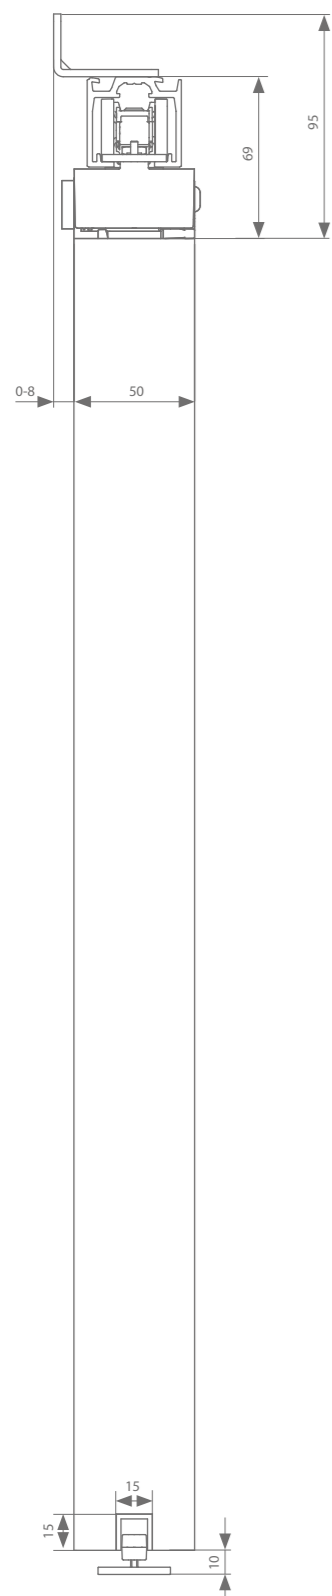

Technische tekeningen

Muurbevestiging 50 mm