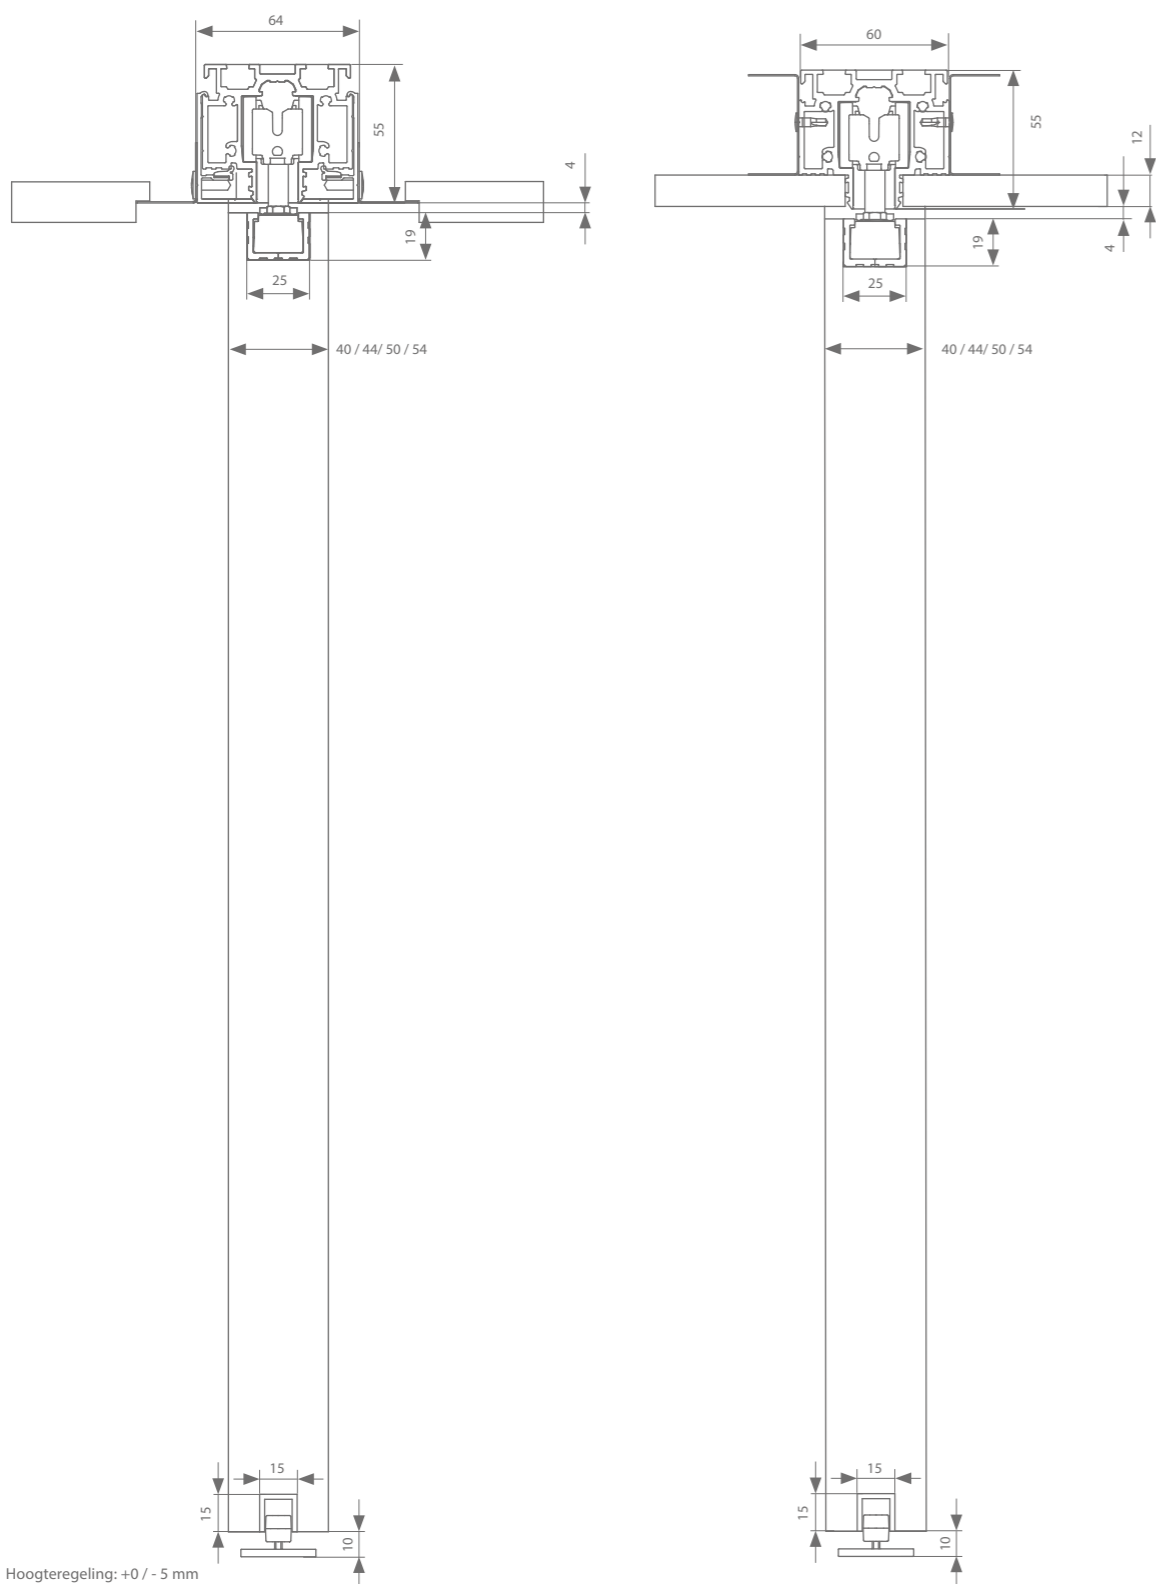

Technische tekeningen

Voor systeemplafond (1+2)

Voor gipsplaat (1)

Hoogteregeling: +0 / - 5 mm

Profielen

	Max. deurbreedte	Lengte			
Loopprofiel (1)	1000 mm	2000 mm	AAA.11100200.02	AAA.11100200.07	AAA.11100200.05
	1500 mm	3000 mm	AAA.11100300.02	AAA.11100300.07	AAA.11100300.05
	2000 mm	4000 mm	AAA.11100400.02	AAA.11100400.07	AAA.11100400.05
	3000 mm	6000 mm	AAA.11100600.02	AAA.11100600.07	AAA.11100600.05
ESSI®-module (optie)		100 mm	AAA.11110010.02	AAA.11110010.07	AAA.11110010.05
2 x extra afdekprofiel voor systeemplafonds (2)	1000 mm	2000 mm			AAA.11120200.05
	1500 mm	3000 mm			AAA.11120300.05
	2000 mm	4000 mm			AAA.11120400.05
	3000 mm	6000 mm			AAA.11120600.05
+ 2 x voor ESSI					AAA.11113010.05
Compactprofiel (optioneel)	1000 mm	1000 mm	AAA.14000100.00		
	1250 mm	1250 mm	AAA.14000125.00		
	1500 mm	1500 mm	AAA.14000150.00		
	2000 mm	2000 mm	AAA.14000200.00		
	3000 mm	3000 mm	AAA.14000300.00		
	6000 mm	6000 mm	AAA.14000600.00		
Eindkap compactprofiel (optioneel)			AAA.94000000.02	AAA.94000000.07	AAA.94000000.05
Ondergeleidingsprofiel	1000 mm	1000 mm	AAA.15000100.00		
	1250 mm	1250 mm	AAA.15000125.00		
	1500 mm	1500 mm	AAA.15000150.00		
	2000 mm	2000 mm	AAA.15000200.00		
	3000 mm	3000 mm	AAA.15000300.00		
	6000 mm	6000 mm	AAA.15000600.00		

Manuele garnituur

	Compacte ophanging	Min. deurbreedte	Min. deurbreedte ESSI	Artikelnummer
	Met 2 stoppers	357 mm	443 mm	AAA.20100000.00
	Dubbelwerkende softclose	590 mm	664 mm	AAA.20120000.00
	Met 2 stoppers	357 mm	443 mm	AAA.20200000.00
	Dubbelwerkende softclose	590 mm	664 mm	AAA.20220000.00

Elke garnituur is voorzien van alle benodigde rollen of softclosen, ophanging, geleiding en stoppers.