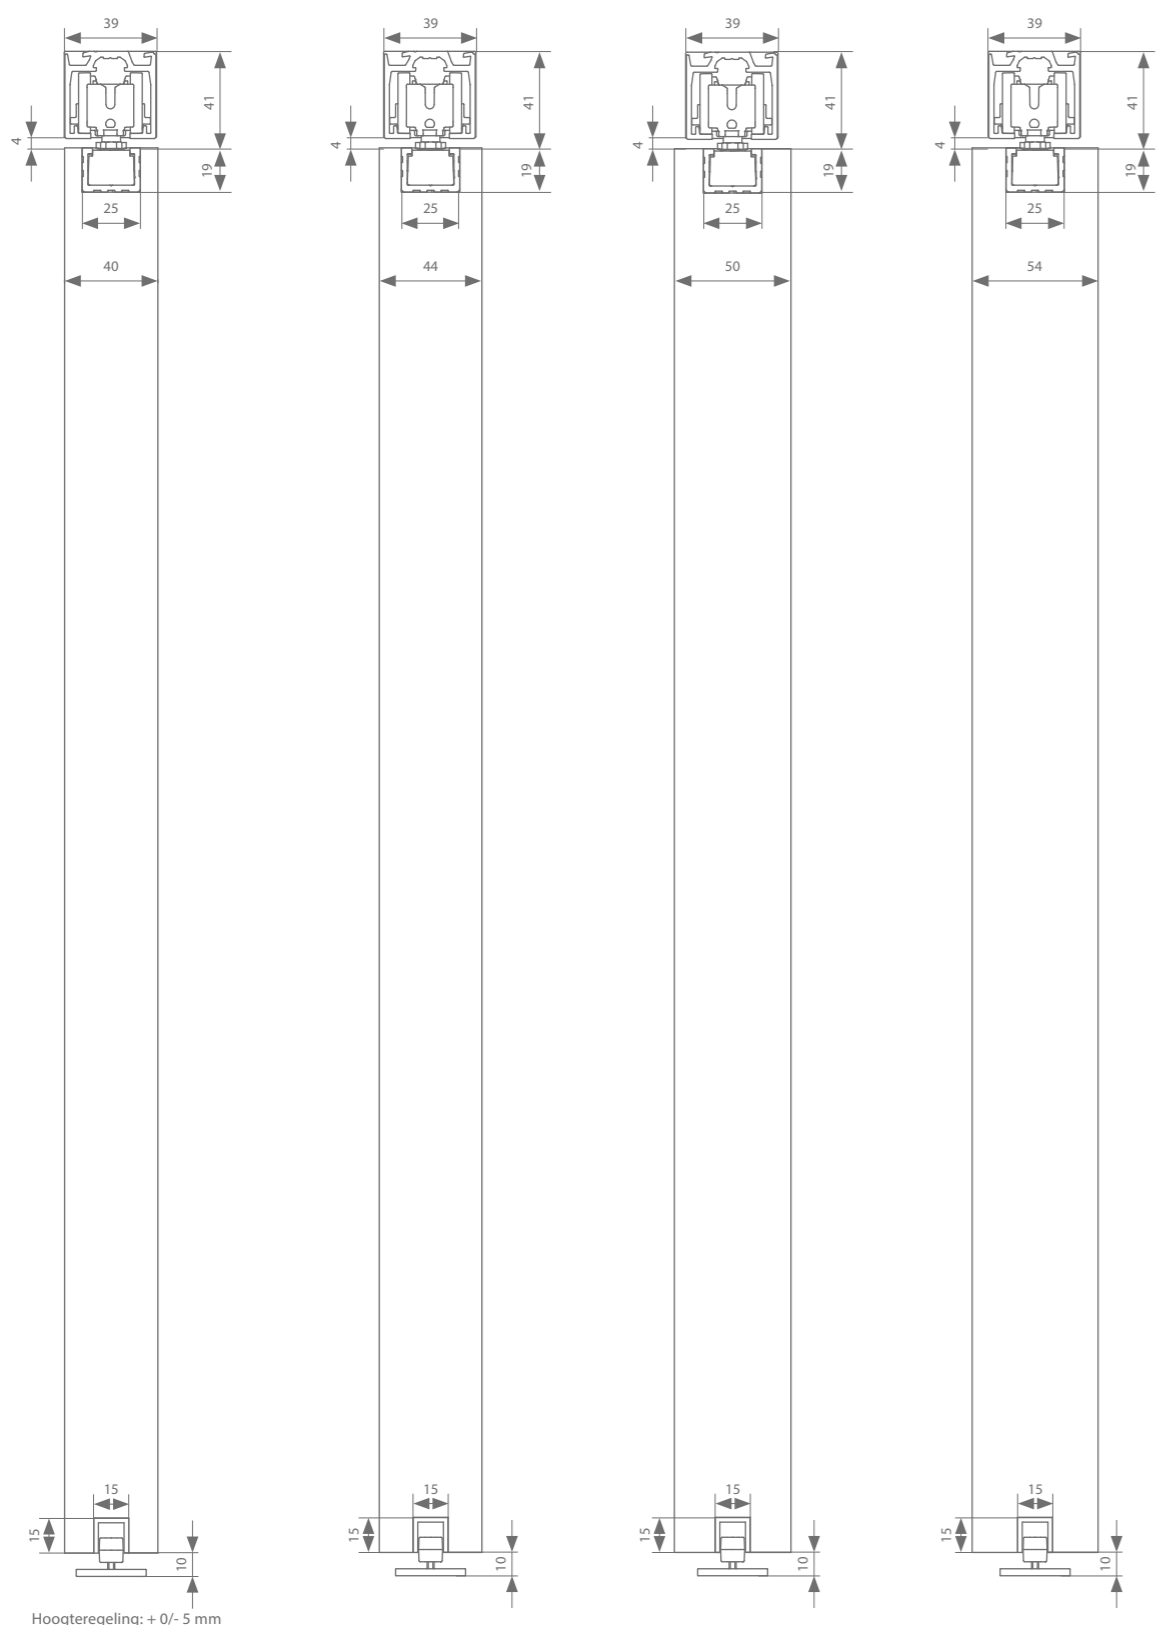

Technische tekeningen

Plafondbevestiging 40 mm Plafondbevestiging 44 mm Plafondbevestiging 50 mm Plafondbevestiging 54 mm

Hoogteregeling: + 0/- 5 mm

Profielen

	Max. deurbreedte	Lengte			
Loopprofiel	1000 mm	2000 mm	AAA.11000200.02	AAA.11000200.07	AAA.11000200.05
	1500 mm	3000 mm	AAA.11000300.02	AAA.11000300.07	AAA.11000300.05
	2000 mm	4000 mm	AAA.11000400.02	AAA.11000400.07	AAA.11000400.05
	3000 mm	6000 mm	AAA.11000600.02	AAA.11000600.07	AAA.11000600.05
ESSI®-module (optie)		100 mm	AAA.11010010.02	AAA.11010010.07	AAA.11010010.05
Set eindkappen			AAA.91000000.02	AAA.91000000.07	AAA.91000000.05
Compactprofiel (optioneel)		248 mm*	AAA.14000025.00 (2 x)		
	1000mm	1000mm	AAA.14000100.00		
	1250mm	1250mm	AAA.14000125.00		
	1500mm	1500mm	AAA.14000150.00		
	2000mm	2000mm	AAA.14000200.00		
	3000mm	3000mm	AAA.14000300.00		
6000mm	6000mm	AAA.14000600.00			
Eindkap compactprofiel (optioneel)			AAA.94000000.02	AAA.94000000.07	AAA.94000000.05
Ondergeleidingsprofiel	1000 mm	1000 mm	AAA.15000100.00		
	1250 mm	1250 mm	AAA.15000125.00		
	1500 mm	1500 mm	AAA.15000150.00		
	2000 mm	2000 mm	AAA.15000200.00		
	3000 mm	3000 mm	AAA.15000300.00		
	6000 mm	6000 mm	AAA.15000600.00		

* kan niet gecombineerd worden met ESSI®

Manuele garnituur

	Compacte ophanging	Min. deurbreedte	Min. deurbreedte ESSI	Artikelnummer
	Met 2 stoppers	357 mm	443 mm	AAA.20100000.00
	Dubbelwerkende softclose	590 mm	664 mm	AAA.20120000.00
	Met 2 stoppers	357 mm	443 mm	AAA.20200000.00
	Dubbelwerkende softclose	590 mm	664 mm	AAA.20220000.00

Elke garnituur is voorzien van alle benodigde rollen of softclosen, ophanging, geleiding en stoppers.