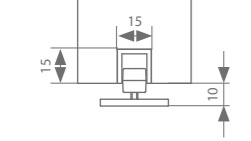

Technische tekeningen

Muurbevestiging 50 mm

Muurbevestiging 54 mm

Hoogteregeling: + - 4 mm

Profielen

	Max. deurbreedte	Lengte			
<b>Loopprofiel</b>	1000 mm	2000 mm	AAA.11000200.02	AAA.11000200.07	AAA.11000200.05
	1500 mm	3000 mm	AAA.11000300.02	AAA.11000300.07	AAA.11000300.05
	2000 mm	4000 mm	AAA.11000400.02	AAA.11000400.07	AAA.11000400.05
	3000 mm	6000 mm	AAA.11000600.02	AAA.11000600.07	AAA.11000600.05
<b>ESSI®-module (optie)</b>		100 mm	AAA.11010010.02	AAA.11010010.07	AAA.11010010.05
<b>Muurbeugel</b>		elke 500 mm nodig	AAA.01100000.01		
<b>Ondergeleidingsprofiel</b>	1000 mm	1000 mm	AAA.15000100.00		
	1250 mm	1250 mm	AAA.15000125.00		
	1500 mm	1500 mm	AAA.15000150.00		
	2000 mm	2000 mm	AAA.15000200.00		
	3000 mm	3000 mm	AAA.15000300.00		
	6000 mm	6000 mm	AAA.15000600.00		