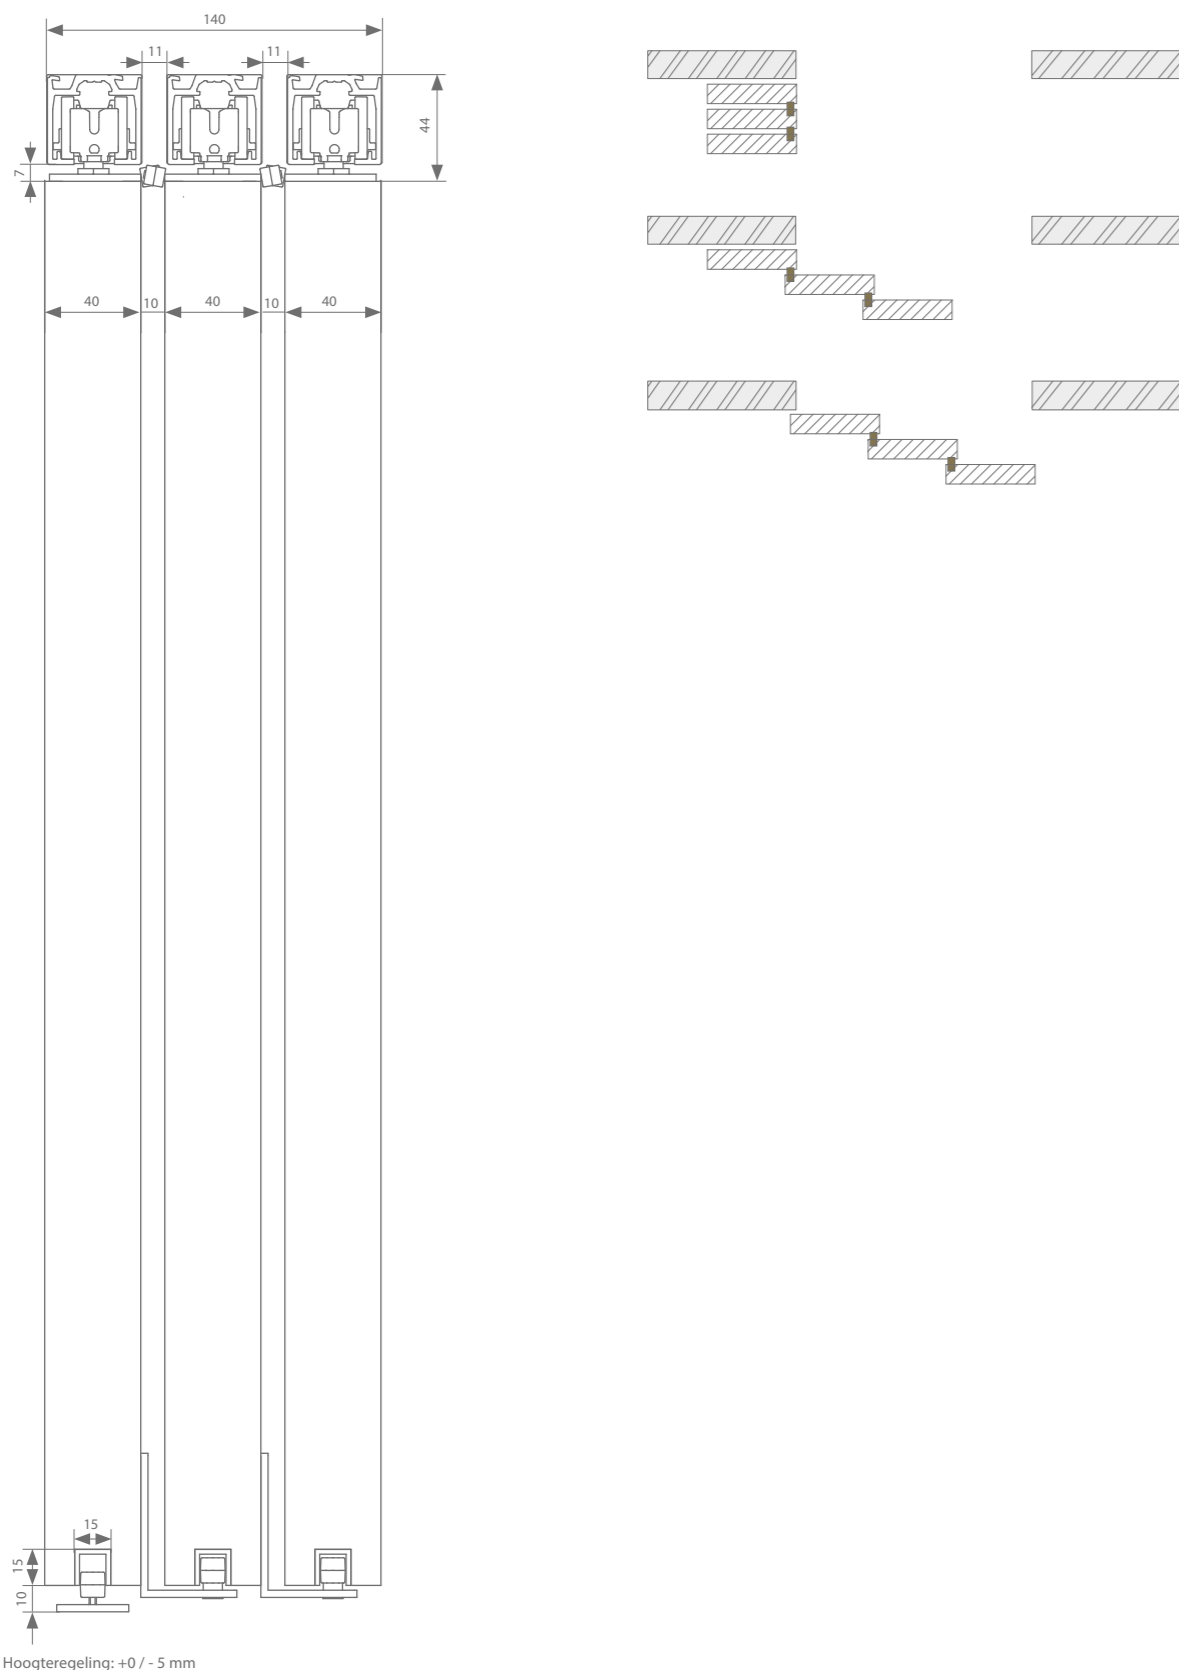

Technische tekeningen

Profielen

	Max. deurbreedte	Lengte			
3 x loopprofiel	500 mm	2000 mm	AAA.11000200.02	AAA.11000200.07	AAA.11000200.05
	750 mm	3000 mm	AAA.11000300.02	AAA.11000300.07	AAA.11000300.05
	1000 mm	4000 mm	AAA.11000400.02	AAA.11000400.07	AAA.11000400.05
	1500 mm	6000 mm	AAA.11000600.02	AAA.11000600.07	AAA.11000600.05
3 x ESSI®-module (optie)		100 mm	AAA.11010010.02	AAA.11010010.07	AAA.11010010.05
3 x ondergeleidingsprofiel	1000 mm	1000 mm	AAA.15000100.00		
	1250 mm	1250 mm	AAA.15000125.00		
	1500 mm	1500 mm	AAA.15000150.00		
	2000 mm	2000 mm	AAA.15000200.00		
	3000 mm	3000 mm	AAA.15000300.00		
	6000 mm	6000 mm	AAA.15000600.00		

Garnituurkeuze

Dwarse ophanging			Min. deurbreedte	Min. deurbreedte ESSI	Artikelnummer
	Met 2 stoppers	3 x nodig	345 mm	446 mm	AAA.20100000.00
	Dubbelwerkende softclose	3 x nodig	672 mm	710 mm	AAA.20120000.00
	Met 2 stoppers	3 x nodig	345 mm	446 mm	AAA.20200000.00
	Dubbelwerkende softclose	3 x nodig	672 mm	710 mm	AAA.20220000.00
+ 3 x parallel		1 x nodig			AAA.20004000.00

Elke garnituur is voorzien van alle benodigde rollen of softclosen, ophanging, geleiding en stoppers.