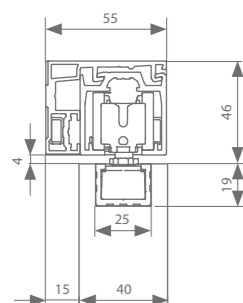

argenta Xperta hout
compacte muurbevestiging 40/44 met plint

Technische tekeningen

Muurbevestiging 40 mm