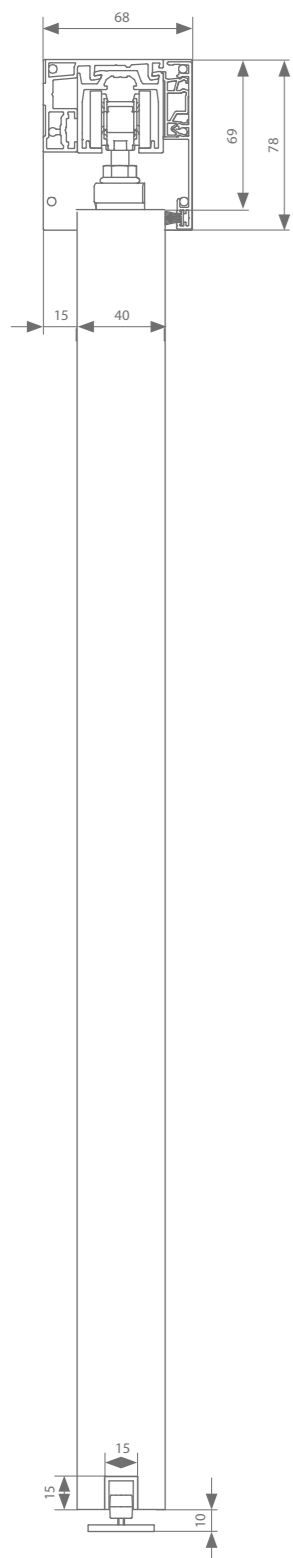

argenta Xperta hout
muurbevestiging 40/44 mm met plint

Technische tekeningen

Muurbevestiging 40 mm