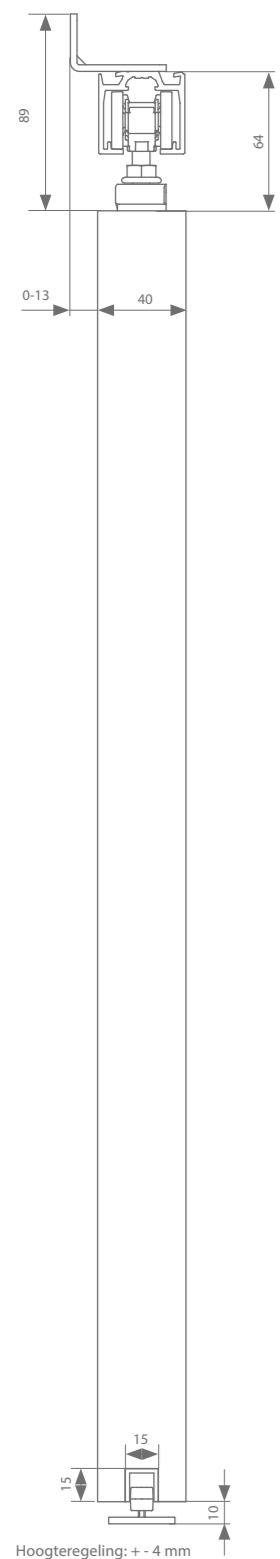

\* zie p.68 voor meer info  
\*\* Voor passende eindkappen en clips, zie p. 17.

Technische tekeningen

Muurbevestiging 40 mm

Muurbevestiging 44 mm

Profielen

	Max. deurbreedte	Lengte			
<b>Loopprofiel</b>	1000 mm	2000 mm	AAA.11000200.02	AAA.11000200.07	AAA.11000200.05
	1500 mm	3000 mm	AAA.11000300.02	AAA.11000300.07	AAA.11000300.05
	2000 mm	4000 mm	AAA.11000400.02	AAA.11000400.07	AAA.11000400.05
	3000 mm	6000 mm	AAA.11000600.02	AAA.11000600.07	AAA.11000600.05
<b>ESSI®-module (optie)</b>		100 mm	AAA.11010010.02	AAA.11010010.07	AAA.11010010.05
<b>Muurbeugel</b>		elke 500 mm nodig	AAA.01100000.01		
<b>Ondergeleidings-profiel</b>	1000 mm	1000 mm	AAA.15000100.00		
	1250 mm	1250 mm	AAA.15000125.00		
	1500 mm	1500 mm	AAA.15000150.00		
	2000 mm	2000 mm	AAA.15000200.00		
	3000 mm	3000 mm	AAA.15000300.00		
	6000 mm	6000 mm	AAA.15000600.00		