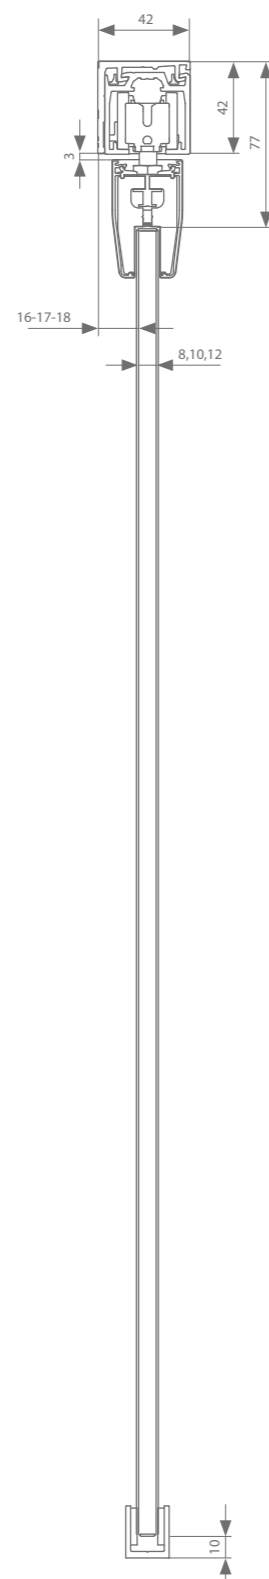

Technische tekeningen

Hoogteregeling: + 0 / - 5 mm

Profielen

	Max. deurbreedte	Lengte			
Loopprofiel	1000 mm	2000 mm	AAA.11000200.02	AAA.11000200.07	AAA.11000200.05
	1500 mm	3000 mm	AAA.11000300.02	AAA.11000300.07	AAA.11000300.05
	2000 mm	4000 mm	AAA.11000400.02	AAA.11000400.07	AAA.11000400.05
	3000 mm	6000 mm	AAA.11000600.02	AAA.11000600.07	AAA.11000600.05
ESSI®-module (optie)		100 mm	AAA.11010010.02	AAA.11010010.07	AAA.11010010.05
Muurprofiel	1000 mm	2000 mm	AAB.13200200.02	AAB.13200200.07	AAB.13200200.05
	1500 mm	3000 mm	AAB.13200300.02	AAB.13200300.07	AAB.13200300.05
	2000 mm	4000 mm	AAB.13200400.02	AAB.13200400.07	AAB.13200400.05
	3000 mm	6000 mm	AAB.13200600.02	AAB.13200600.07	AAB.13200600.05
+ bevestigingsset			AAA.13010000.07		
Set eindkappen			AAB.93200000.02	AAB.93200000.07	AAB.93200000.05
Afdekprofiel	1000 mm	2000 mm	AAB.12100200.02	AAB.12100200.07	AAB.12100200.05
	1500 mm	3000 mm	AAB.12100300.02	AAB.12100300.07	AAB.12100300.05
	2000 mm	4000 mm	AAB.12100400.02	AAB.12100400.07	AAB.12100400.05
	3000 mm	6000 mm	AAB.12100600.02	AAB.12100600.07	AAB.12100600.05
	Glasdikte				
Eindkap glasklem		8 mm	AAB.92110000.02	AAB.92110000.07	AAB.92110000.05
		10 mm	AAB.92120000.02	AAB.92120000.07	AAB.92120000.05
		12 mm	AAB.92130000.02	AAB.92130000.07	AAB.92130000.05

Garnituurkeuze

Compacte ophanging	Min. deurbreedte	Min. deurbreedte ESSI	Artikelnummer
Met 2 stoppers	367 mm	453 mm	AAB.20000000.00
Met dubbelwerkende softclose	611 mm	670 mm	AAB.20020000.00

Elke garnituur is voorzien van alle benodigde rollen of softclosen, ophanging, geleiding en stoppers.