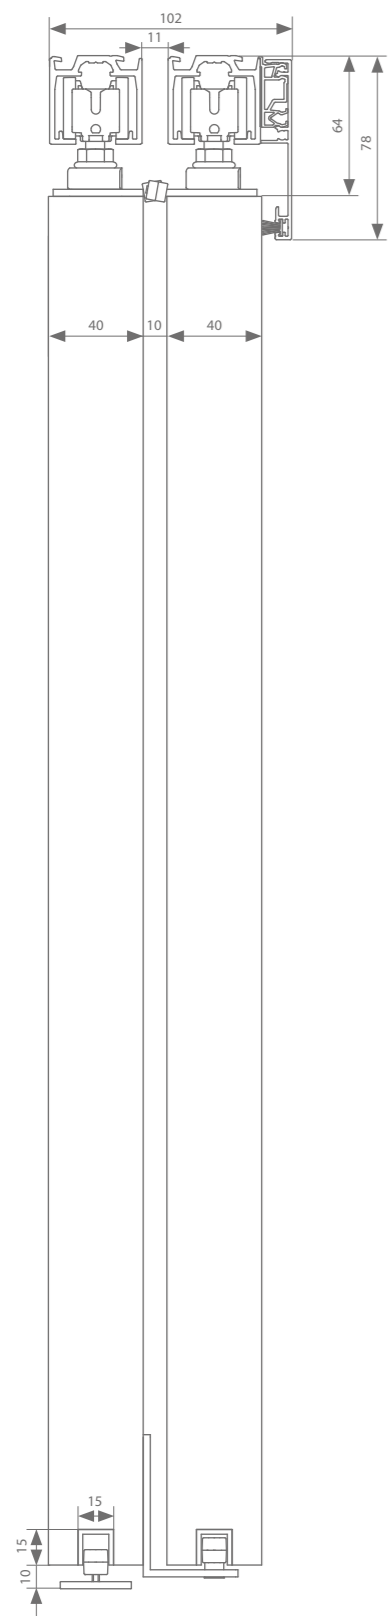

Technische tekeningen

Parallele plafondbevestiging 1