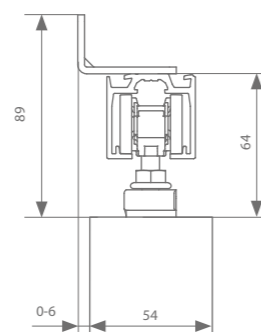

Technische tekeningen

Muurbevestiging 50 mm

Muurbevestiging 54 mm

Hoogteregeling: + - 4 mm

Profielen

	Max. deurbreedte	Lengte			
<b>Loopprofiel</b>	1000 mm	2000 mm	AAA.11000200.02	AAA.11000200.07	AAA.11000200.05
	1500 mm	3000 mm	AAA.11000300.02	AAA.11000300.07	AAA.11000300.05
	2000 mm	4000 mm	AAA.11000400.02	AAA.11000400.07	AAA.11000400.05
	3000 mm	6000 mm	AAA.11000600.02	AAA.11000600.07	AAA.11000600.05
<b>ESSI®-module (optie)</b>		100 mm	AAA.11010010.02	AAA.11010010.07	AAA.11010010.05
<b>Muurbeugel</b>		elke 500 mm nodig	AAA.01100000.01		
<b>Ondergeleidingsprofiel</b>	1000 mm	1000 mm	AAA.15000100.00		
	1250 mm	1250 mm	AAA.15000125.00		
	1500 mm	1500 mm	AAA.15000150.00		
	2000 mm	2000 mm	AAA.15000200.00		
	3000 mm	3000 mm	AAA.15000300.00		
	6000 mm	6000 mm	AAA.15000600.00		