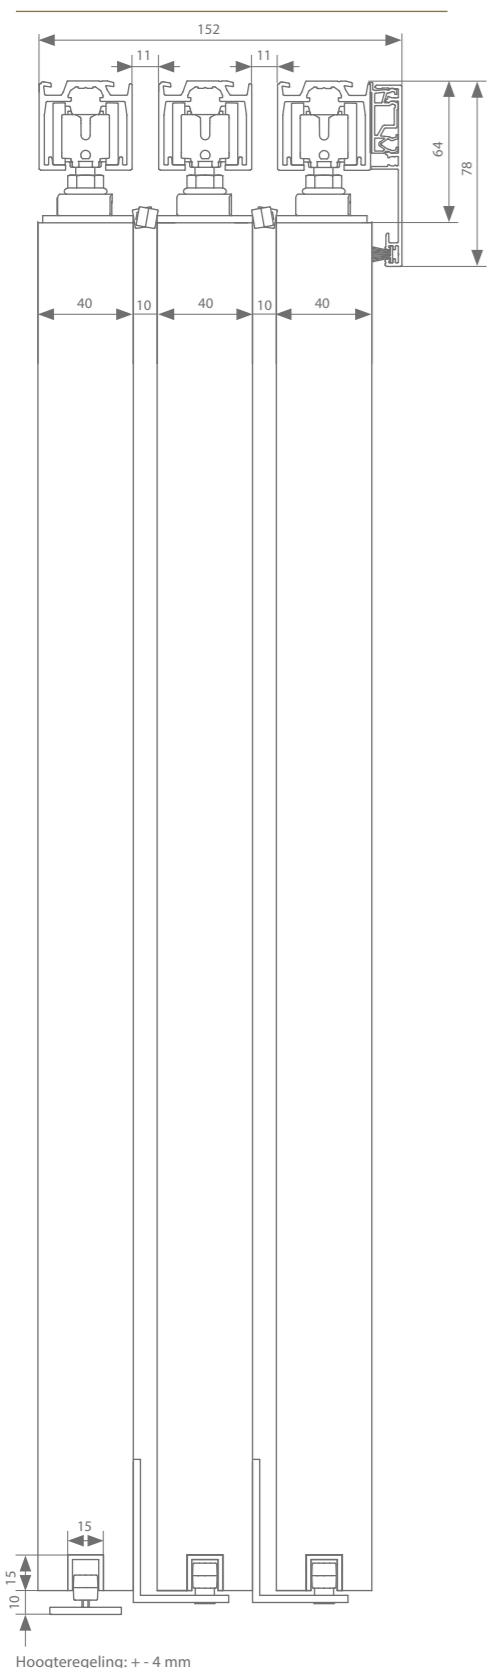

Technische tekeningen

Parallel plafondbevestiging 1