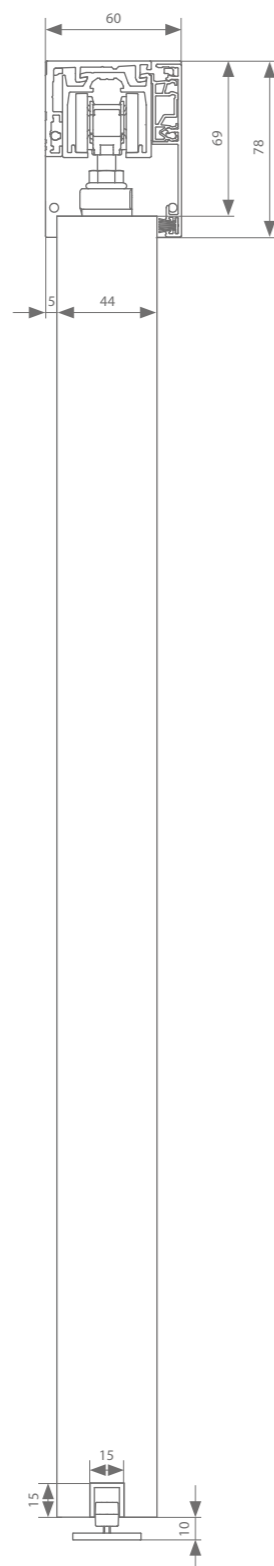

Muurbevestiging 44 mm

Profielen

stel uw set samen

	Max. deurbreedte	Lengte			
Loopprofiel	1000 mm	2000 mm	AAA.11000200.02	AAA.11000200.07	AAA.11000200.05
	1500 mm	3000 mm	AAA.11000300.02	AAA.11000300.07	AAA.11000300.05
	2000 mm	4000 mm	AAA.11000400.02	AAA.11000400.07	AAA.11000400.05
	3000 mm	6000 mm	AAA.11000600.02	AAA.11000600.07	AAA.11000600.05
ESSI®-module (optie)		100 mm	AAA.11010010.02	AAA.11010010.07	AAA.11010010.05
Muurprofiel	1000 mm	2000 mm	AAA.13000200.02	AAA.13000200.07	AAA.13000200.05
	1500 mm	3000 mm	AAA.13000300.02	AAA.13000300.07	AAA.13000300.05
	2000 mm	4000 mm	AAA.13000400.02	AAA.13000400.07	AAA.13000400.05
	3000 mm	6000 mm	AAA.13000600.02	AAA.13000600.07	AAA.13000600.05
+ bevestigingsset		1 per 3 m	AAA.13010000.07		
Afdekprofiel	1000 mm	2000 mm	AAA.12000200.02	AAA.12000200.07	AAA.12000200.05
	1500 mm	3000 mm	AAA.12000300.02	AAA.12000300.07	AAA.12000300.05
	2000 mm	4000 mm	AAA.12000400.02	AAA.12000400.07	AAA.12000400.05
	3000 mm	6000 mm	AAA.12000600.02	AAA.12000600.07	AAA.12000600.05
+ kleine clips 1 per meter afdekprofiel		100 mm	AAA.12010010.07		
Set eindakppen			AAA.92000000.02	AAA.92000000.07	AAA.92000000.05
Tochtstrip	1000 mm	2000 mm	AAA.12010200.02	AAA.12010200.07	
	1500 mm	3000 mm	AAA.12010300.02	AAA.12010300.07	
	2000 mm	4000 mm	AAA.12010400.02	AAA.12010400.07	
	3000 mm	6000 mm	AAA.12010600.02	AAA.12010600.07	
Ondergeleidingsprofiel	1000 mm	1000 mm	AAA.15000100.00		
	1250 mm	1250 mm	AAA.15000125.00		
	1500 mm	1500 mm	AAA.15000150.00		
	2000 mm	2000 mm	AAA.15000200.00		
	3000 mm	3000 mm	AAA.15000300.00		
	6000 mm	6000 mm	AAA.15000600.00		

Manuele garnituur

Dwarse ophanging	Min. deurbreedte	Min. deurbreedte ESSI	Artikelnummer
Met 2 stoppers	352 mm	437 mm	AAA.20000000.00
Met dubbelwerkende softclose	580 mm	664 mm	AAA.20020000.00

Gemotoriseerde garnituur*

Dwarse ophanging met motor	Min. deurbreedte	Min. deurbreedte ESSI	Lengte	Artikelnummer	
Garnituur	A-slide**	702 mm	794 mm	AAA.20030000.00	
Riem	Min. aantal meter riemlengte = (4 x deurbreedte) + 200 mm		50 m	AK9.709.050	
			20 m	AK9.709.020	
			10 m	AK9.709.010	
Afstandsbediening	voor 1 kanaal			AM3.100.104.61	
				voor 4 kanalen	AM3.100.104.64

Elke garnituur is voorzien van alle benodigde rollen of softclosen, ophanging, geleiding en stoppers.

Totaalsets

	Max. deurbreedte	Lengte			
Met 2 stoppers	1000 mm	2000 mm	AAA.32000200.02	AAA.32000200.07	AAA.32000200.05
Dubbelwerkende softclose	1000 mm	2000 mm	AAA.32002200.02	AAA.32002200.07	AAA.32002200.05

* zie p.68 voor meer info
** Niet combineerbaar met afdekprofielen en eindakppen