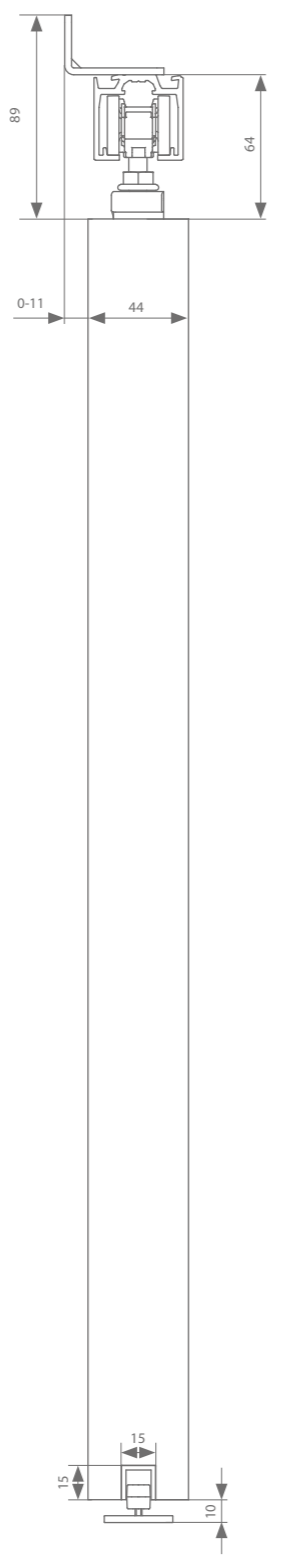

\* zie p.68 voor meer info  
\*\* Voor passende eindkappen en clips, zie p. 17.

Technische tekeningen

Muurbevestiging 40 mm

Muurbevestiging 44 mm

Profielen

	Max. deurbreedte	Lengte			
<b>Loopprofiel</b>	1000 mm	2000 mm	AAA.11000200.02	AAA.11000200.07	AAA.11000200.05
	1500 mm	3000 mm	AAA.11000300.02	AAA.11000300.07	AAA.11000300.05
	2000 mm	4000 mm	AAA.11000400.02	AAA.11000400.07	AAA.11000400.05
	3000 mm	6000 mm	AAA.11000600.02	AAA.11000600.07	AAA.11000600.05
<b>ESSI®-module (optie)</b>		100 mm	AAA.11010010.02	AAA.11010010.07	AAA.11010010.05
<b>Muurbeugel</b>		elke 500 mm nodig	AAA.01100000.01		
<b>Ondergeleidings-profiel</b>	1000 mm	1000 mm	AAA.15000100.00		
	1250 mm	1250 mm	AAA.15000125.00		
	1500 mm	1500 mm	AAA.15000150.00		
	2000 mm	2000 mm	AAA.15000200.00		
	3000 mm	3000 mm	AAA.15000300.00		
	6000 mm	6000 mm	AAA.15000600.00		