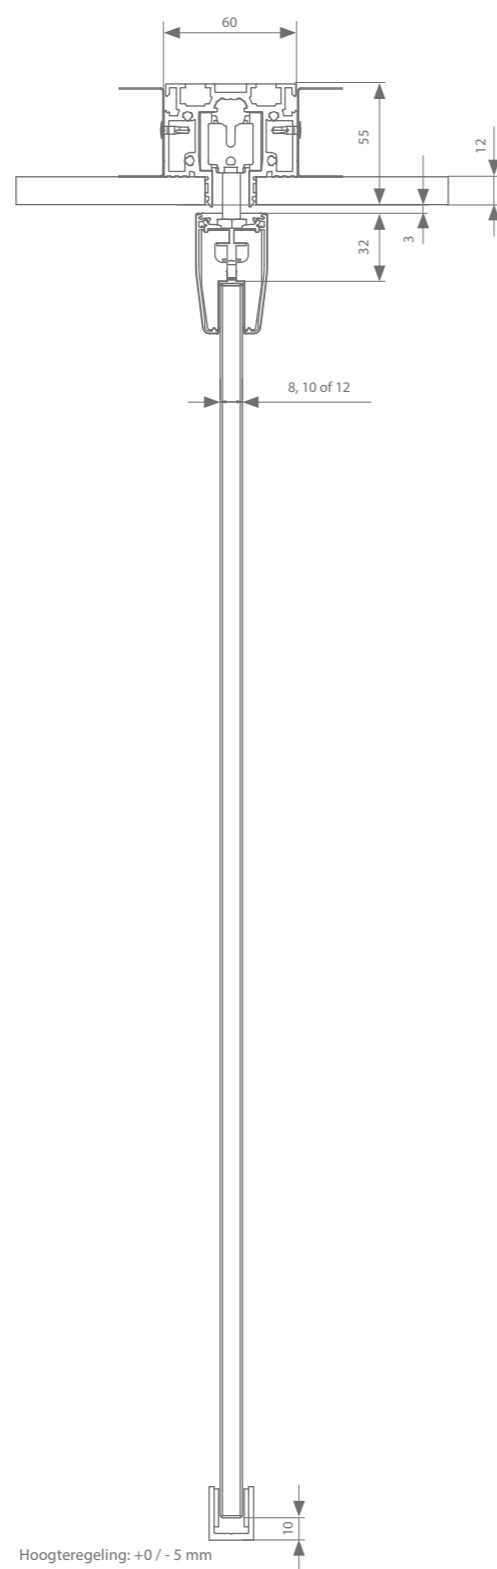

Voor gipsplaat (1)

Profielen

	Max. deurbreedte	Lengte			
Loopprofiel (1)	1000 mm	2000 mm	AAA.11100200.02	AAA.11100200.07	AAA.11100200.05
	1500 mm	3000 mm	AAA.11100300.02	AAA.11100300.07	AAA.11100300.05
	2000 mm	4000 mm	AAA.11100400.02	AAA.11100400.07	AAA.11100400.05
	3000 mm	6000 mm	AAA.11100600.02	AAA.11100600.07	AAA.11100600.05
ESSI®-module (optie)		100 mm	AAA.11110010.02	AAA.11110010.07	AAA.11110010.05
2 x extra afdekprofiel voor systeemplafonds (2)	1000 mm	2000 mm			AAA.11120200.05
	1500 mm	3000 mm			AAA.11120300.05
	2000 mm	4000 mm			AAA.11120400.05
	3000 mm	6000 mm			AAA.11120600.05
+ 2 x voor ESSI					AAA.11113010.05
Afdekprofiel	1000 mm	2000 mm	AAB.12100200.02	AAB.12100200.07	AAB.12100200.05
	1500 mm	3000 mm	AAB.12100300.02	AAB.12100300.07	AAB.12100300.05
	2000 mm	4000 mm	AAB.12100400.02	AAB.12100400.07	AAB.12100400.05
	3000 mm	6000 mm	AAB.12100600.02	AAB.12100600.07	AAB.12100600.05
Eindkap glasklem		Glasdikte			
		8 mm	AAB.92110000.02	AAB.92110000.07	AAB.92110000.05
		10 mm	AAB.92120000.02	AAB.92120000.07	AAB.92120000.05
	12 mm	AAB.92130000.02	AAB.92130000.07	AAB.92130000.05	

* zwarte structuurlak RAL 9005, witte structuurlak RAL 9016

Garnituurkeuze

Compacte ophanging	Min. deurbreedte	Min. deurbreedte ESSI	Artikelnummer
Met 2 stoppers	367 mm	453 mm	AAB.20000000.00
Met dubbelwerkende softclose	611 mm	670 mm	AAB.20020000.00

Elke garnituur is voorzien van alle benodigde rollen of softclosen, ophanging, geleiding en stoppers.