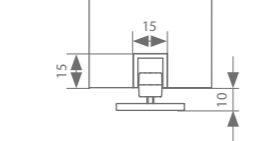

Technische tekeningen

Muurbevestiging 50 mm

Muurbevestiging 54 mm

Hoogteregeling: + - 4 mm

Profielen

	Max. deurbreedte	Lengte			
<b>Loopprofiel</b>	1000 mm	2000 mm	AAA.11000200.02	AAA.11000200.07	AAA.11000200.05
	1500 mm	3000 mm	AAA.11000300.02	AAA.11000300.07	AAA.11000300.05
	2000 mm	4000 mm	AAA.11000400.02	AAA.11000400.07	AAA.11000400.05
	3000 mm	6000 mm	AAA.11000600.02	AAA.11000600.07	AAA.11000600.05
<b>ESSI®-module (optie)</b>		100 mm	AAA.11010010.02	AAA.11010010.07	AAA.11010010.05
<b>Muurbeugel</b>		elke 500 mm nodig	AAA.01100000.01		
<b>Ondergeleidingsprofiel</b>	1000 mm	1000 mm	AAA.15000100.00		
	1250 mm	1250 mm	AAA.15000125.00		
	1500 mm	1500 mm	AAA.15000150.00		
	2000 mm	2000 mm	AAA.15000200.00		
	3000 mm	3000 mm	AAA.15000300.00		
	6000 mm	6000 mm	AAA.15000600.00		