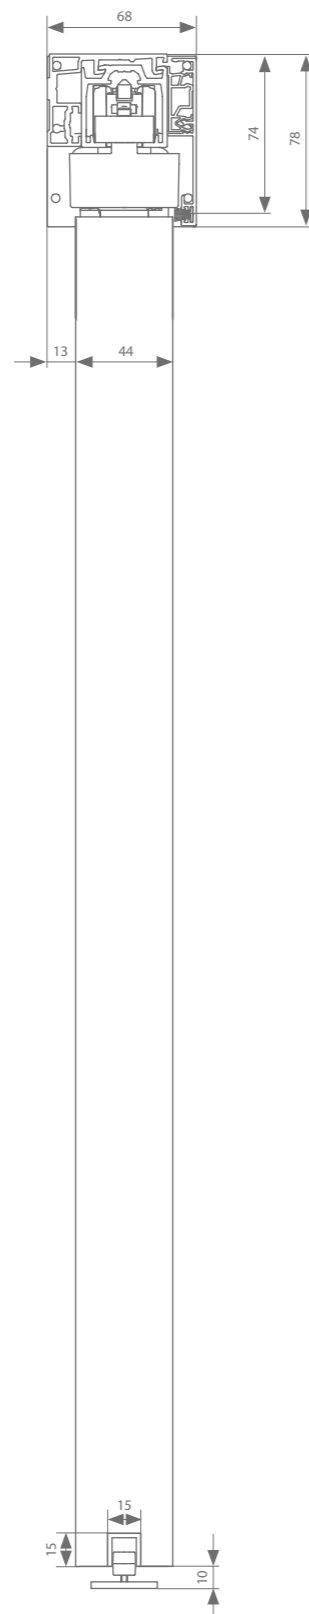

Muurbevestiging 44 mm

Hoogteregeling: + - 4 mm

Profielen

stel uw set samen

	Max. deurbreedte	Lengte			
Loopprofiel	500 mm	2000 mm	AAA.11000200.02	AAA.11000200.07	AAA.11000200.05
	750 mm	3000 mm	AAA.11000300.02	AAA.11000300.07	AAA.11000300.05
	1000 mm	4000 mm	AAA.11000400.02	AAA.11000400.07	AAA.11000400.05
	1500 mm	6000 mm	AAA.11000600.02	AAA.11000600.07	AAA.11000600.05
ESSI®-module (optie)		100 mm	AAA.11010010.02	AAA.11010010.07	AAA.11010010.05
Muurprofiel	500 mm	2000 mm	AAA.13100200.02	AAA.13100200.07	AAA.13100200.05
	750 mm	3000 mm	AAA.13100300.02	AAA.13100300.07	AAA.13100300.05
	1000 mm	4000 mm	AAA.13100400.02	AAA.13100400.07	AAA.13100400.05
	1500 mm	6000 mm	AAA.13100600.02	AAA.13100600.07	AAA.13100600.05
+ bevestigingsset	1 per 3 meter	100 mm		AAA.13010000.07	
Afdekprofiel	500 mm	2000 mm	AAA.12000200.02	AAA.12000200.07	AAA.12000200.05
	750 mm	3000 mm	AAA.12000300.02	AAA.12000300.07	AAA.12000300.05
	1000 mm	4000 mm	AAA.12000400.02	AAA.12000400.07	AAA.12000400.05
	1500 mm	6000 mm	AAA.12000600.02	AAA.12000600.07	AAA.12000600.05
+ smalle clips 1 per meter afdekprofiel		100 mm		AAA.12010010.07	
Set eindkappen			AAA.92010000.02	AAA.92010000.07	AAA.92010000.05
Tochtstrip	500 mm	2000 mm	AAA.12010200.02	AAA.12010200.07	
	750 mm	3000 mm	AAA.12010300.02	AAA.12010300.07	
	1000 mm	4000 mm	AAA.12010400.02	AAA.12010400.07	
	1500 mm	6000 mm	AAA.12010600.02	AAA.12010600.07	
Ondergeleidingsprofiel	1000 mm	1000 mm	AAA.15000100.00		
	1250 mm	1250 mm	AAA.15000125.00		
	1500 mm	1500 mm	AAA.15000150.00		
	2000 mm	2000 mm	AAA.15000200.00		
	3000 mm	3000 mm	AAA.15000300.00		
	6000 mm	6000 mm	AAA.15000600.00		

Manuele garnituur

Dwarse ophanging	Min. deurbreedte	Min. deurbreedte ESSI	Lengte	Artikelnummer
Symmetrisch	427 mm	518 mm		AAA.20001000.00
Riem	Min. aantal meter riemlengte = (8 x deurbreedte) + 200 mm		50 m 20 m 10 m	AK9.709.050 AK9.709.020 AK9.709.010

Gemotoriseerde garnituur*

Dwarse ophanging met motor	Min. deurbreedte	Min. deurbreedte ESSI	Lengte	Artikelnummer
Garnituur	A-slide** (max. 60 kg per deur)	542 mm	592 mm	AAA.20031000.00
Riem	Min. aantal meter riemlengte = (8 x deurbreedte) + 200 mm		50 m 20 m 10 m	AK9.709.050 AK9.709.020 AK9.709.010
Afstandsbediening	voor 1 kanaal			AM3.100.104.61
	voor 4 kanalen			AM3.100.104.64

* zie p.68 voor meer info
** Voor passende eindkappen en clips, zie p.45.

Elke garnituur is voorzien van alle benodigde rollen of softclosen, ophanging, geleiding en stoppers.