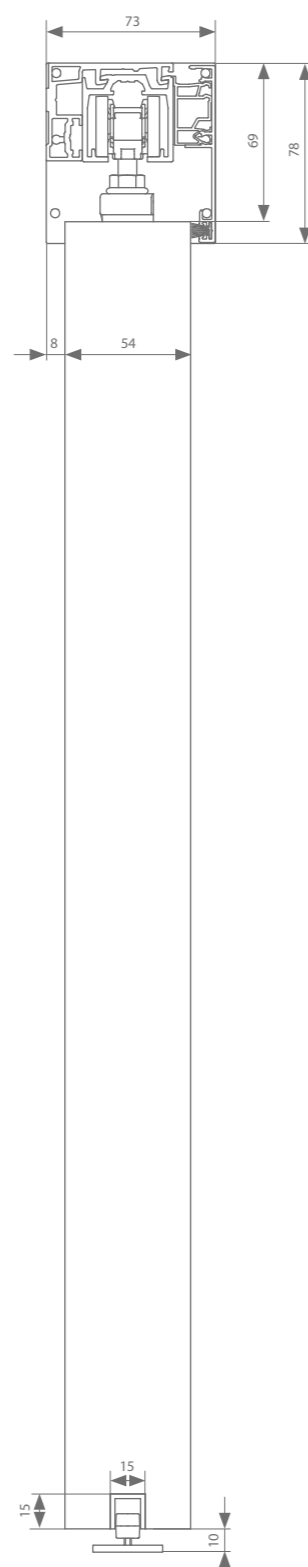

\* zie p.68 voor meer info  
\*\* Niet combineerbaar met afdekprofielen en eindakppen

argenta Xperta hout  
muurbevestiging 50/54 mm zonder plint

Technische tekeningen

Muurbevestiging 50 mm

Muurbevestiging 54 mm