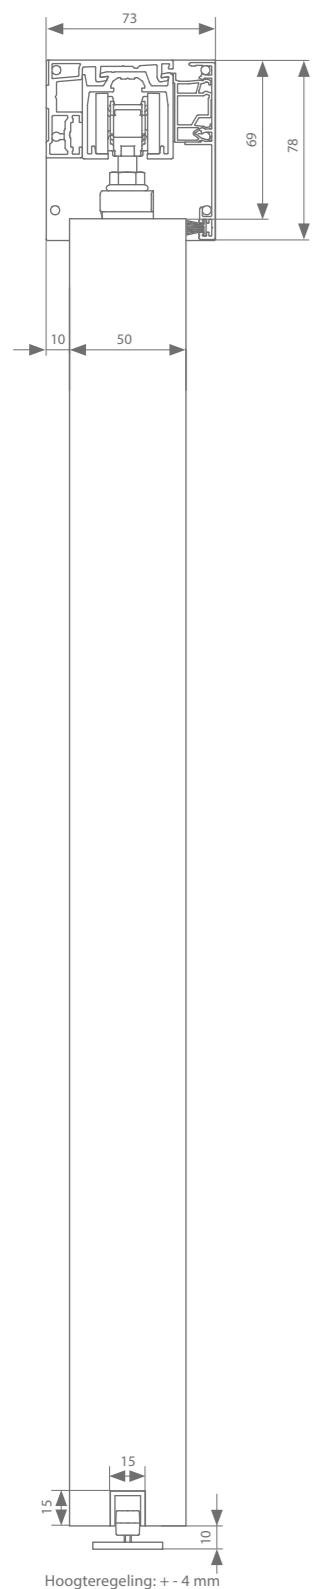

\* zie p.68 voor meer info  
\*\* Niet combineerbaar met afdekprofielen en eindakppen

argenta Xperta hout  
muurbevestiging 50/54 mm zonder plint

Technische tekeningen

Muurbevestiging 50 mm

Muurbevestiging 54 mm