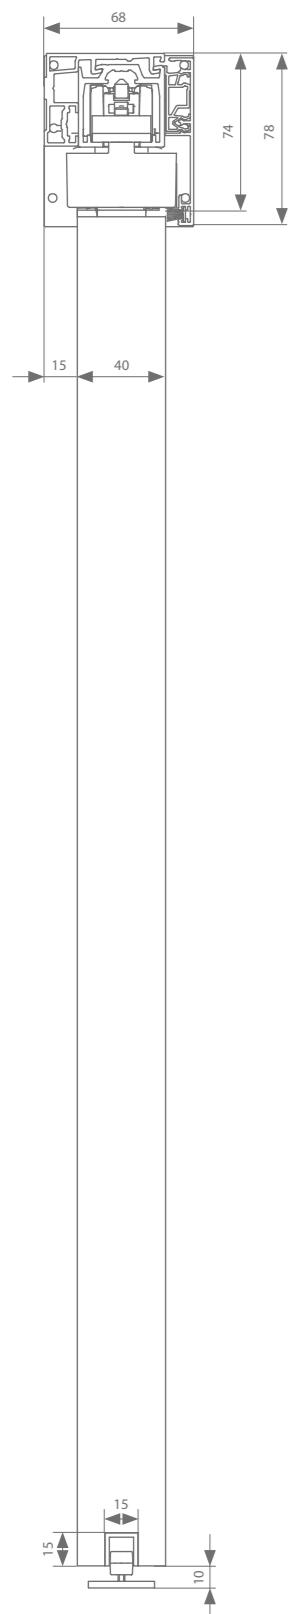

argenta Xperta hout
muurbevestiging symmetrisch 40/44 mm met plint

Technische tekeningen

Muurbevestiging 40 mm