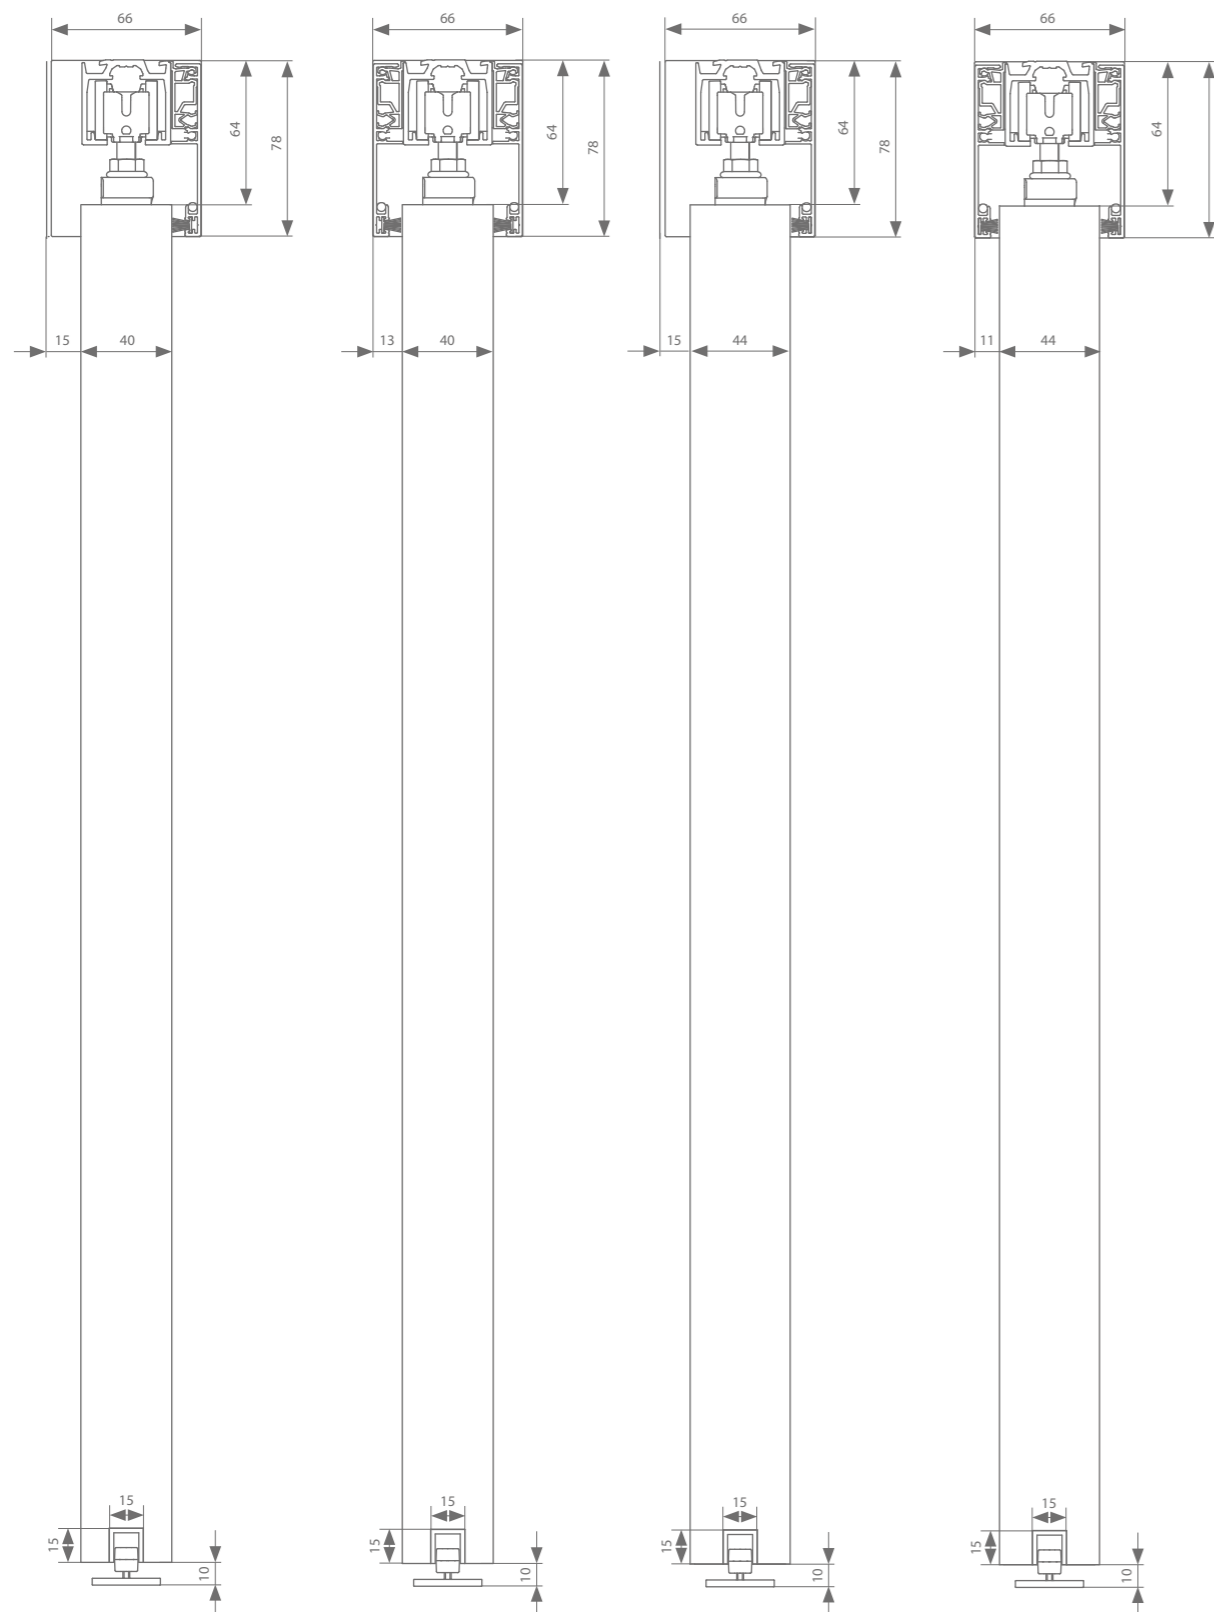

Technische tekeningen

Plafondbevestiging 40 mm

Plafondbevestiging 44 mm

Hoogteregeling: + - 4 mm

Profielen

	Max. deurbreedte	Lengte			
Loopprofiel	1000 mm	2000 mm	AAA.11000200.02	AAA.11000200.07	AAA.11000200.05
	1500 mm	3000 mm	AAA.11000300.02	AAA.11000300.07	AAA.11000300.05
	2000 mm	4000 mm	AAA.11000400.02	AAA.11000400.07	AAA.11000400.05
	3000 mm	6000 mm	AAA.11000600.02	AAA.11000600.07	AAA.11000600.05
ESSI®-module (optie)		100 mm	AAA.11010010.02	AAA.11010010.07	AAA.11010010.05
Afdekprofiel	1000 mm	2000 mm	AAA.12000200.02	AAA.12000200.07	AAA.12000200.05
	1500 mm	3000 mm	AAA.12000300.02	AAA.12000300.07	AAA.12000300.05
	2000 mm	4000 mm	AAA.12000400.02	AAA.12000400.07	AAA.12000400.05
	3000 mm	6000 mm	AAA.12000600.02	AAA.12000600.07	AAA.12000600.05
+ kleine clips 1 per meter afdekprofiel		100 mm		AAA.12010010.07	
Set eindkappen			AAA.92020000.02	AAA.92020000.07	AAA.92020000.05
Tochtstrip	1000 mm	2000 mm	AAA.12010200.02	AAA.12010200.07	
	1500 mm	3000 mm	AAA.12010300.02	AAA.12010300.07	
	2000 mm	4000 mm	AAA.12010400.02	AAA.12010400.07	
	3000 mm	6000 mm	AAA.12010600.02	AAA.12010600.07	
Ondergeleidingsprofiel	1000 mm	1000 mm	AAA.15000100.00		
	1250 mm	1250 mm	AAA.15000125.00		
	1500 mm	1500 mm	AAA.15000150.00		
	2000 mm	2000 mm	AAA.15000200.00		
	3000 mm	3000 mm	AAA.15000300.00		
	6000 mm	6000 mm	AAA.15000600.00		

Manuele garnituur

Dwarse ophanging	Min. deurbreedte	Min. deurbreedte ESSI	Artikelnummer
Met 2 stoppers	352 mm	437 mm	AAA.20000000.00
Met dubbelwerkende softclose	580 mm	664 mm	AAA.20020000.00

Gemotoriseerde garnituur*

Dwarse ophanging met motor	Min. deurbreedte	Min. deurbreedte ESSI	Lengte	Artikelnummer
Garnituur	A-slide**	702 mm	794 mm	AAA.20030000.00
Riem	Min. aantal meter riemlengte = (4 x deurbreedte) + 200 mm		50 m	AK9.709.050
			20 m	AK9.709.020
			10 m	AK9.709.010
Afstandsbediening	voor 1 kanaal			AM3.100.104.61
	voor 4 kanalen			AM3.100.104.64

* zie p.68 voor meer info
** Voor passende eindkappen en clips, zie p. 11.

Elke garnituur is voorzien van alle benodigde rollen of softclosen, ophanging, geleiding en stoppers.