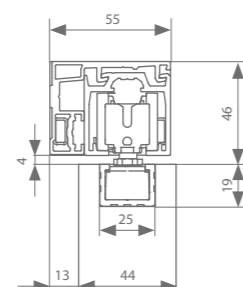

Muurbevestiging 44 mm

Hoogteregeling: + 0/- 5 mm

stel uw set samen

Profielen

	Max. deurbreedte	Lengte			
Loopprofiel	1000 mm	2000 mm	AAA.11000200.02	AAA.11000200.07	AAA.11000200.05
	1500 mm	3000 mm	AAA.11000300.02	AAA.11000300.07	AAA.11000300.05
	2000 mm	4000 mm	AAA.11000400.02	AAA.11000400.07	AAA.11000400.05
	3000 mm	6000 mm	AAA.11000600.02	AAA.11000600.07	AAA.11000600.05
ESSI®-module (optie)		100 mm	AAA.11010010.02	AAA.11010010.07	AAA.11010010.05
Muurprofiel	1000 mm	2000 mm	AAA.13100200.02	AAA.13100200.07	AAA.13100200.05
	1500 mm	3000 mm	AAA.13100300.02	AAA.13100300.07	AAA.13100300.05
	2000 mm	4000 mm	AAA.13100400.02	AAA.13100400.07	AAA.13100400.05
	3000 mm	6000 mm	AAA.13100600.02	AAA.13100600.07	AAA.13100600.05
+ bevestigingsset		1 per 3 m		AAA.13010000.07	
Set eindkappen			AAA.93100000.02	AAA.93100000.07	AAA.93100000.05
Compactprofiel (optioneel)		248 mm*	AAA.14000025.00 (2 x)		
	1000 mm	1000 mm	AAA.14000100.00		
	1250 mm	1250 mm	AAA.14000125.00		
	1500 mm	1500 mm	AAA.14000150.00		
	2000 mm	2000 mm	AAA.14000200.00		
	3000 mm	3000 mm	AAA.14000300.00		
Eindkap compactprofiel (optioneel)			AAA.94000000.02	AAA.94000000.07	AAA.94000000.05
Ondergeleidingsprofiel	1000 mm	1000 mm	AAA.15000100.00		
	1250 mm	1250 mm	AAA.15000125.00		
	1500 mm	1500 mm	AAA.15000150.00		
	2000 mm	2000 mm	AAA.15000200.00		
	3000 mm	3000 mm	AAA.15000300.00		
	6000 mm	6000 mm	AAA.15000600.00		

* kan niet gecombineerd worden met ESSI*

Manuele garnituur

	Compacte ophanging	Min. deurbreedte	Min. deurbreedte ESSI	Artikelnummer
	Met 2 stoppers	357 mm	443 mm	AAA.20100000.00
	Dubbelwerkende softclose	590 mm	664 mm	AAA.20120000.00
	Met 2 stoppers	357 mm	443 mm	AAA.20200000.00
	Dubbelwerkende softclose	590 mm	664 mm	AAA.20220000.00

Elke garnituur is voorzien van alle benodigde rollen of softclosen, ophanging, geleiding en stoppers.

Totaalsets

	Max. deurbreedte	Lengte			
Met 2 stoppers	1000 mm	2000 mm	AAA.33100200.02	AAA.33100200.07	AAA.33100200.05
Dubbelwerkende softclose	1000 mm	2000 mm	AAA.33102200.02	AAA.33102200.07	AAA.33102200.05