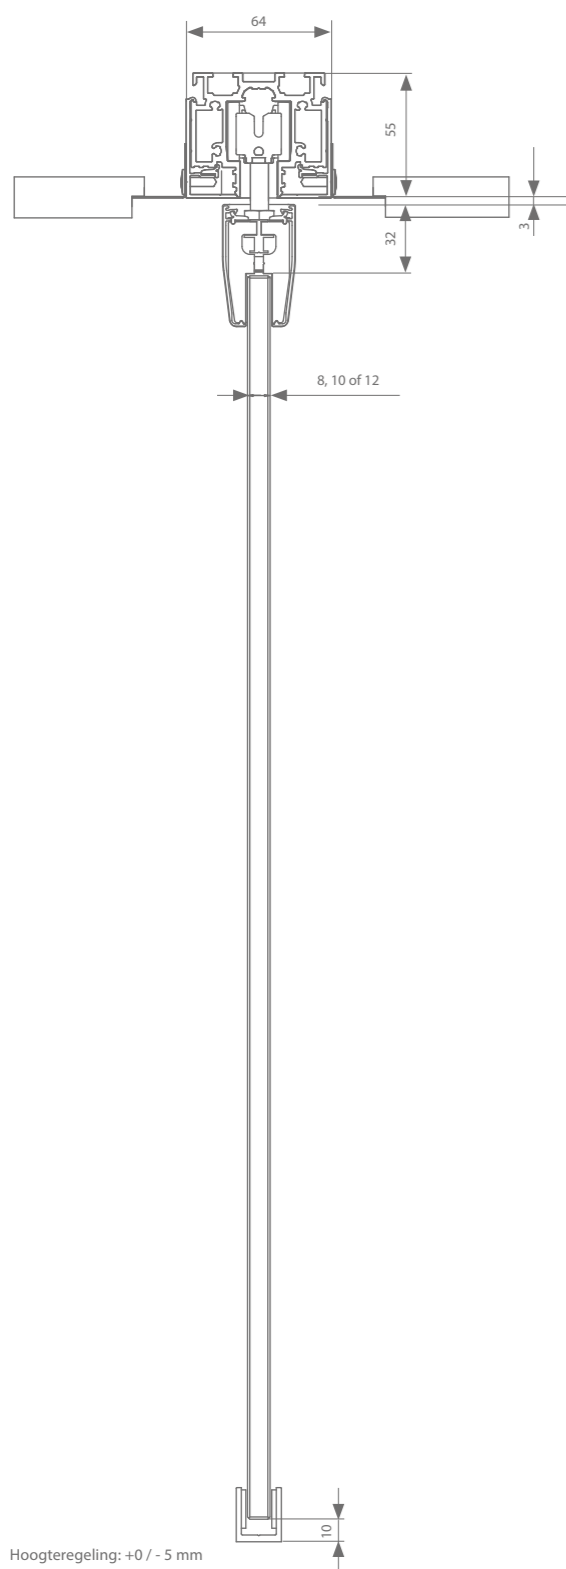

Technische tekeningen

Voor systeemplafond (1+2)