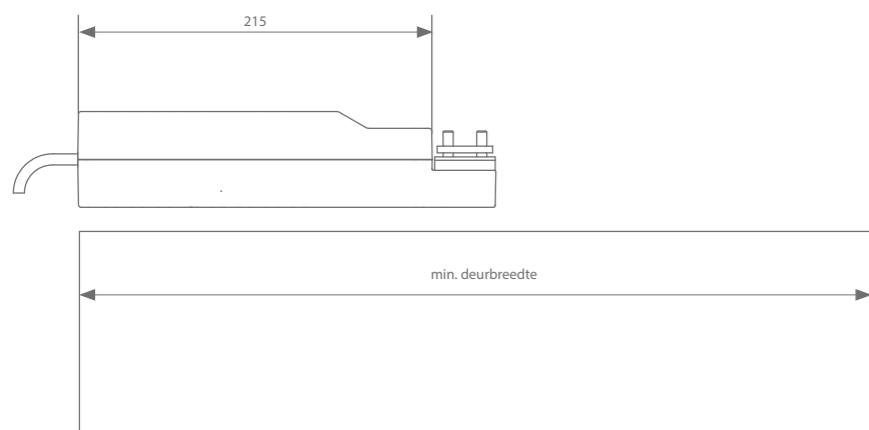

a-slide MOTORISATIE

De a-slide is het intelligente motorisatiesysteem voor Xperta. De motor wordt op het uiteinde van het Xperta loopprofiel gemonteerd en via een riem aan het deurblad gekoppeld. Eén a-slide kan zowel een enkelvoudige deur, een symmetrisch dubbele deur of een telescopisch systeem aandrijven tot een maximaal gecombineerd deurgewicht van 120 kg.