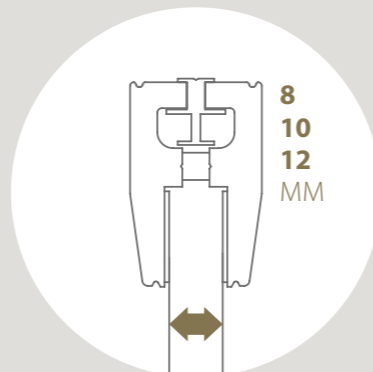

dankzij loopwielen met een hard loopvlak en een zachte kern.

**UNIVERSELE  
 GLASKLEM**

voor glas van 8, 10 en 12 mm dikte

Snelle (de)montage door ESSI®-module

Afzonderlijk activatorkanaal

**TIP**

Met verbindingsstuk AAA.11011000.00 kan je 2 profielen in lijn aan elkaar koppelen.