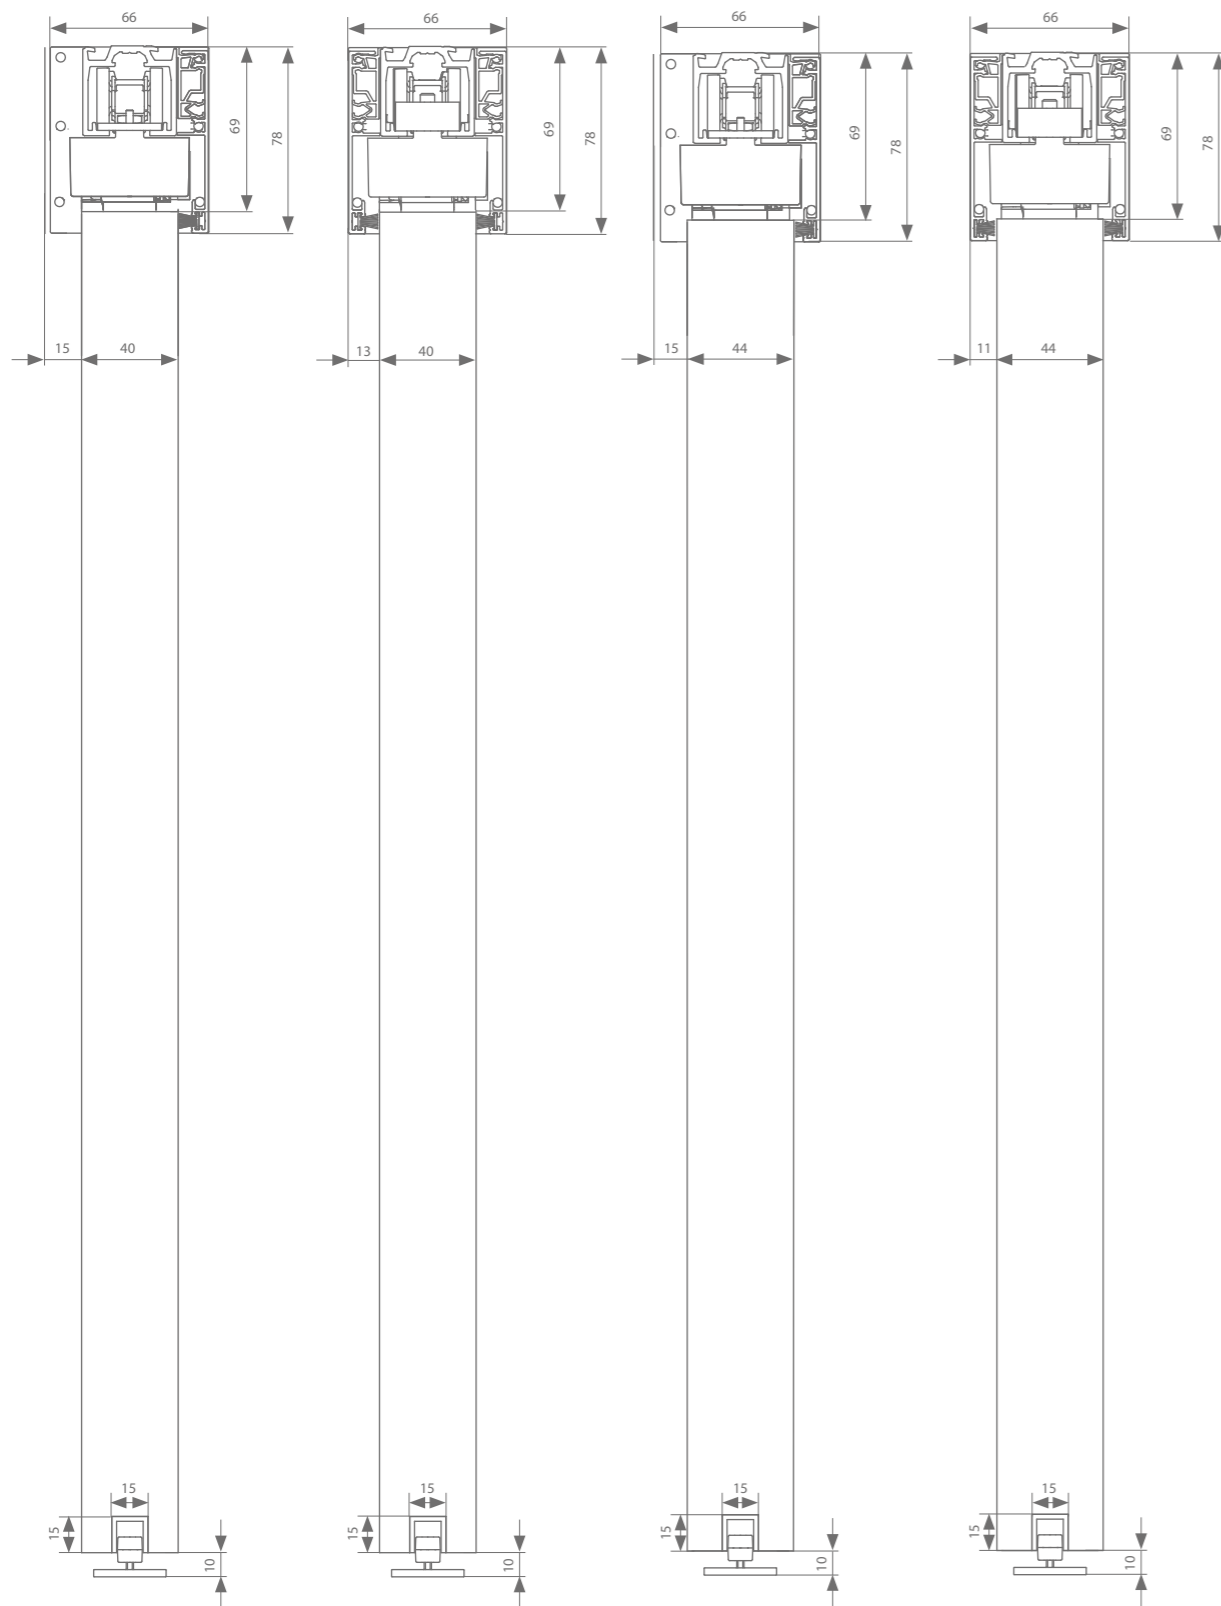

Technische tekeningen

Plafondbevestiging 40 mm

Plafondbevestiging 44 mm

Hoogteregeling: + - 4 mm

Profielen

	Max. deurbreedte	Lengte			
Loopprofiel	500 mm	2000 mm	AAA.11000200.02	AAA.11000200.07	AAA.11000200.05
	750 mm	3000 mm	AAA.11000300.02	AAA.11000300.07	AAA.11000300.05
	1000 mm	4000 mm	AAA.11000400.02	AAA.11000400.07	AAA.11000400.05
	1500 mm	6000 mm	AAA.11000600.02	AAA.11000600.07	AAA.11000600.05
ESSI®-module (optie)		100 mm	AAA.11010010.02	AAA.11010010.07	AAA.11010010.05
Afdekprofiel	500 mm	2000 mm	AAA.12000200.02	AAA.12000200.07	AAA.12000200.05
	750 mm	3000 mm	AAA.12000300.02	AAA.12000300.07	AAA.12000300.05
	1000 mm	4000 mm	AAA.12000400.02	AAA.12000400.07	AAA.12000400.05
	1500 mm	6000 mm	AAA.12000600.02	AAA.12000600.07	AAA.12000600.05
+ smalle clips 1 per meter afdekprofiel		100 mm		AAA.12010010.07	
Set eindkappen			AAA.92020000.02	AAA.92020000.07	AAA.92020000.05
Tochtstrip	500 mm	2000 mm	AAA.12010200.02	AAA.12010200.07	
	750 mm	3000 mm	AAA.12010300.02	AAA.12010300.07	
	1000 mm	4000 mm	AAA.12010400.02	AAA.12010400.07	
	1500 mm	6000 mm	AAA.12010600.02	AAA.12010600.07	
Ondergeleidings- profiel	1000 mm	1000 mm	AAA.15000100.00		
	1250 mm	1250 mm	AAA.15000125.00		
	1500 mm	1500 mm	AAA.15000150.00		
	2000 mm	2000 mm	AAA.15000200.00		
	3000 mm	3000 mm	AAA.15000300.00		
	6000 mm	6000 mm	AAA.15000600.00		

Manuele garnituur

Dwarse ophanging	Min. deurbreedte	Min. deurbreedte ESSI	Lengte	Artikelnummer
Symmetrisch	427 mm	518 mm		AAA.20001000.00
Riem	Min. aantal meter riemlengte = (8 x deurbreedte) + 200 mm		50 m 20 m 10 m	AK9.709.050 AK9.709.020 AK9.709.010

Gemotoriseerde garnituur*

Dwarse ophanging met motor		Min. deurbreedte	Min. deurbreedte ESSI	Lengte	Artikelnummer
Garnituur	A-slide** (max. 60 kg per deur)	542 mm	592 mm		AAA.20031000.00
Riem	Min. aantal meter riemlengte = (8 x deurbreedte) + 200 mm			50 m 20 m 10 m	AK9.709.050 AK9.709.020 AK9.709.010
Afstandsbediening	voor 1 kanaal				AM3.100.104.61
	voor 4 kanalen				AM3.100.104.64

* zie p.68 voor meer info

** Voor passende eindkappen en clips, zie p.41.

Elke garnituur is voorzien van alle benodigde rollen of softclosen, ophanging, geleiding en stoppers.