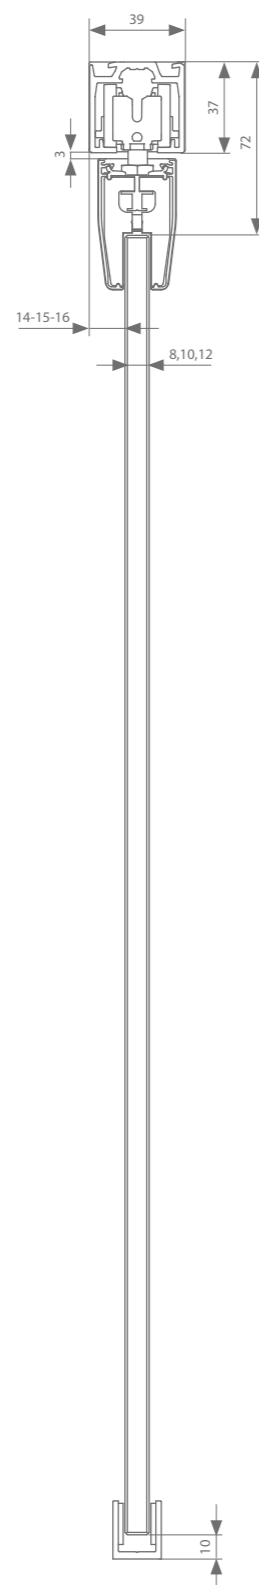

PROFIELLENGTE

2 | 3 | 4 | 6 M

MONTAGE

DEURGEWICHT

geanodiseerd  
aluminium

zwarte structuurlak  
RAL 9005

witte structuurlak  
RAL 9016

Technische tekeningen