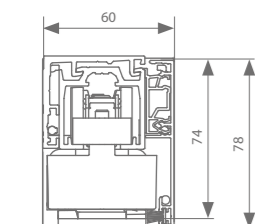

Technische tekeningen

Muurbevestiging 40 mm