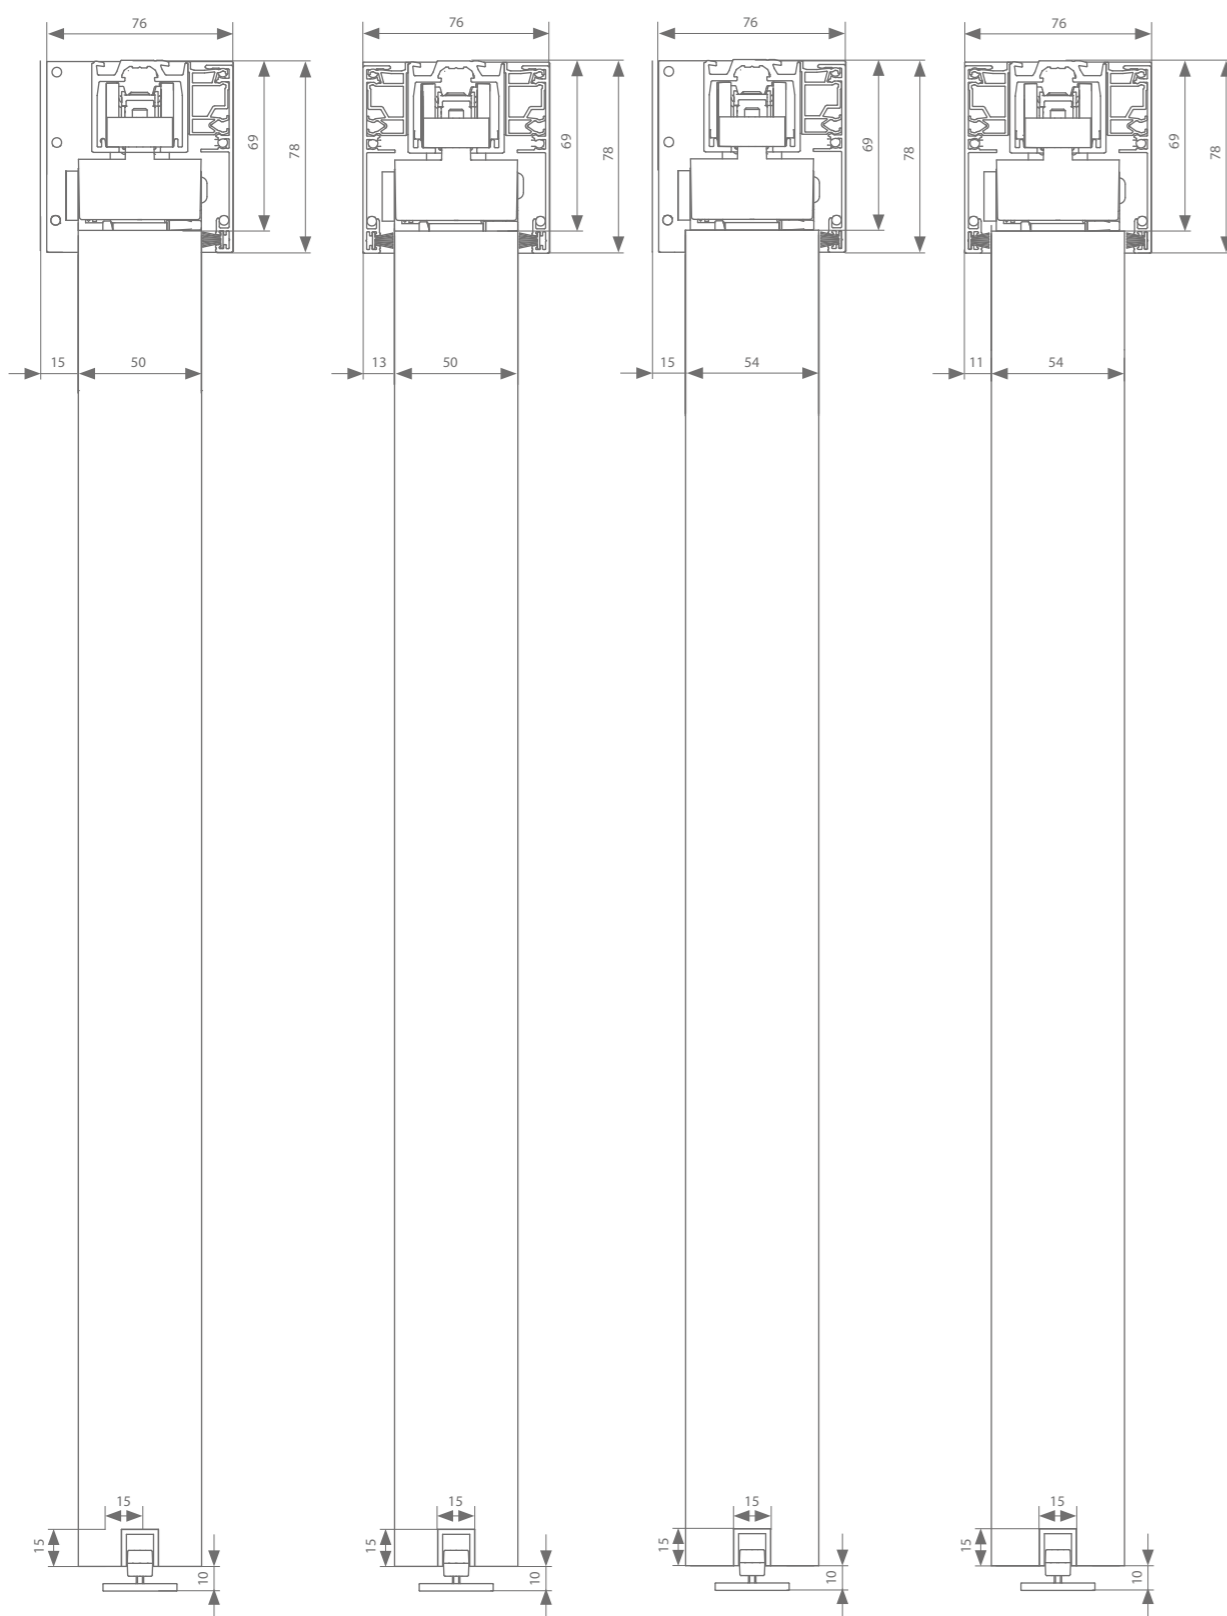

Technische tekeningen

Plafondbevestiging 50 mm

Plafondbevestiging 54 mm

Hoogteregeling: + - 4 mm

Profielen

	Max. deurbreedte	Lengte			
Loopprofiel	500 mm	2000 mm	AAA.11000200.02	AAA.11000200.07	AAA.11000200.05
	750 mm	3000 mm	AAA.11000300.02	AAA.11000300.07	AAA.11000300.05
	1000 mm	4000 mm	AAA.11000400.02	AAA.11000400.07	AAA.11000400.05
	1500 mm	6000 mm	AAA.11000600.02	AAA.11000600.07	AAA.11000600.05
ESSI®-module (optie)		100 mm	AAA.11010010.02	AAA.11010010.07	AAA.11010010.05
Afdekprofiel	500 mm	2000 mm	AAA.12000200.02	AAA.12000200.07	AAA.12000200.05
	750 mm	3000 mm	AAA.12000300.02	AAA.12000300.07	AAA.12000300.05
	1000 mm	4000 mm	AAA.12000400.02	AAA.12000400.07	AAA.12000400.05
	1500 mm	6000 mm	AAA.12000600.02	AAA.12000600.07	AAA.12000600.05
+ brede clips 1 per meter afdekprofiel		100 mm 1000 mm		AAA.12020010.07 AAA.12020100.07	
Set eindkappen			AAA.92040000.02	AAA.92040000.07	AAA.92040000.05
Tochtstrip	500 mm	2000 mm	AAA.12010200.02	AAA.12010200.07	
	750 mm	3000 mm	AAA.12010300.02	AAA.12010300.07	
	1000 mm	4000 mm	AAA.12010400.02	AAA.12010400.07	
	1500 mm	6000 mm	AAA.12010600.02	AAA.12010600.07	
Ondergeleidingsprofiel	1000 mm	1000 mm	AAA.15000100.00		
	1250 mm	1250 mm	AAA.15000125.00		
	1500 mm	1500 mm	AAA.15000150.00		
	2000 mm	2000 mm	AAA.15000200.00		
	3000 mm	3000 mm	AAA.15000300.00		
	6000 mm	6000 mm	AAA.15000600.00		

Manuele garnituur

Dwarse ophanging	Min. deurbreedte	Min. deurbreedte ESSI	Lengte	Artikelnummer
Symmetrisch	427 mm	518 mm		AAA.20001000.00
Riem	Min. aantal meter riemplengte = (8 x deurbreedte) + 200 mm		50 m 20 m 10 m	AK9.709.050 AK9.709.020 AK9.709.010

Gemotoriseerde garnituur*

Dwarse ophanging met motor	Min. deurbreedte	Min. deurbreedte ESSI	Lengte	Artikelnummer
Garnituur	A-slide (max. 60 kg per deur)	542 mm	592 mm	AAA.20031000.00
Riem	Min. aantal meter riemplengte = (8 x deurbreedte) + 200 mm		50 m 20 m 10 m	AK9.709.050 AK9.709.020 AK9.709.010
Afstandsbediening	voor 1 kanaal			AM3.100.104.61
	voor 4 kanalen			AM3.100.104.64

* zie p.68 voor meer info

Elke garnituur is voorzien van alle benodigde rollen of softclosen, ophanging, geleiding en stoppers.