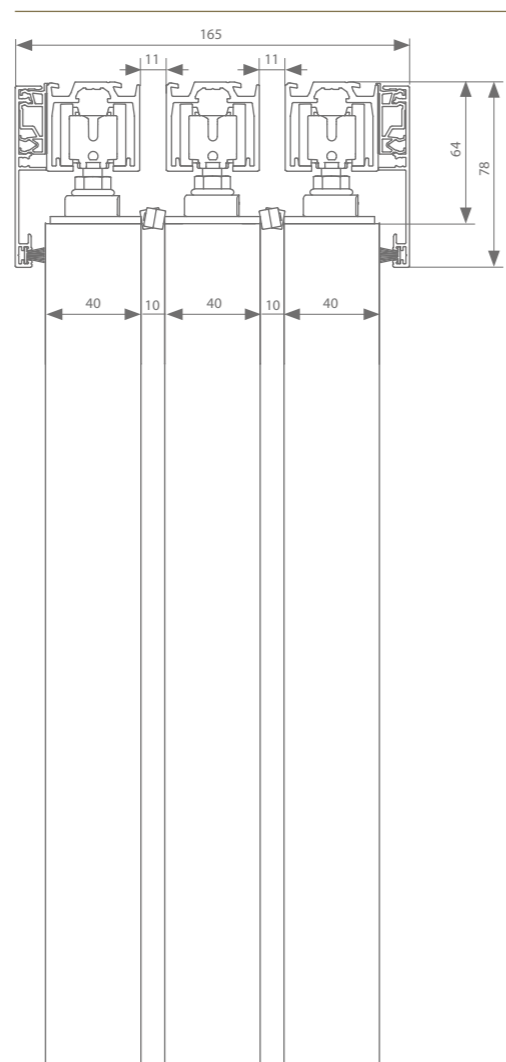

Parallel plafondbevestiging 2

Hoogteregeling: +- 4 mm

Profielen

	Max. deurbreedte	Lengte			
3 x loopprofiel	500 mm	2000 mm	AAA.11000200.02	AAA.11000200.07	AAA.11000200.05
	750 mm	3000 mm	AAA.11000300.02	AAA.11000300.07	AAA.11000300.05
	1000 mm	4000 mm	AAA.11000400.02	AAA.11000400.07	AAA.11000400.05
	1500 mm	6000 mm	AAA.11000600.02	AAA.11000600.07	AAA.11000600.05
3 x ESSI®-module (optie)		100 mm	AAA.11010010.02	AAA.11010010.07	AAA.11010010.05
2 x afdekprofiel	500 mm	2000 mm	AAA.12000200.02	AAA.12000200.07	AAA.12000200.05
	750 mm	3000 mm	AAA.12000300.02	AAA.12000300.07	AAA.12000300.05
	1000 mm	4000 mm	AAA.12000400.02	AAA.12000400.07	AAA.12000400.05
	1500 mm	6000 mm	AAA.12000600.02	AAA.12000600.07	AAA.12000600.05
+ smalle clips 1 per meter afdekprofiel		100 mm		AAA.12010010.07	
2 x tochtstrip	500 mm	2000 mm	AAA.12010200.02	AAA.12010200.07	
	750 mm	3000 mm	AAA.12010300.02	AAA.12010300.07	
	1000 mm	4000 mm	AAA.12010400.02	AAA.12010400.07	
	1500 mm	6000 mm	AAA.12010600.02	AAA.12010600.07	
3 x ondergeleidings- profiel	1000 mm	1000 mm	AAA.15000100.00		
	1250 mm	1250 mm	AAA.15000125.00		
	1500 mm	1500 mm	AAA.15000150.00		
	2000 mm	2000 mm	AAA.15000200.00		
	3000 mm	3000 mm	AAA.15000300.00		
	6000 mm	6000 mm	AAA.15000600.00		

Manuele garnituur

Dwarse ophanging		Min. deurbreedte	Min. deurbreedte ESSI	Artikelnummer
Met 2 stoppers	3 x nodig	330 mm	424 mm	AAA.20000000.00
Met dubbelwerkende softclose	3 x nodig	661 mm	693 mm	AAA.20020000.00
+ 3 x parallel	1 x nodig			AAA.20004000.00

Elke garnituur is voorzien van alle benodigde rollen of softclosen, ophanging, geleiding en stoppers.