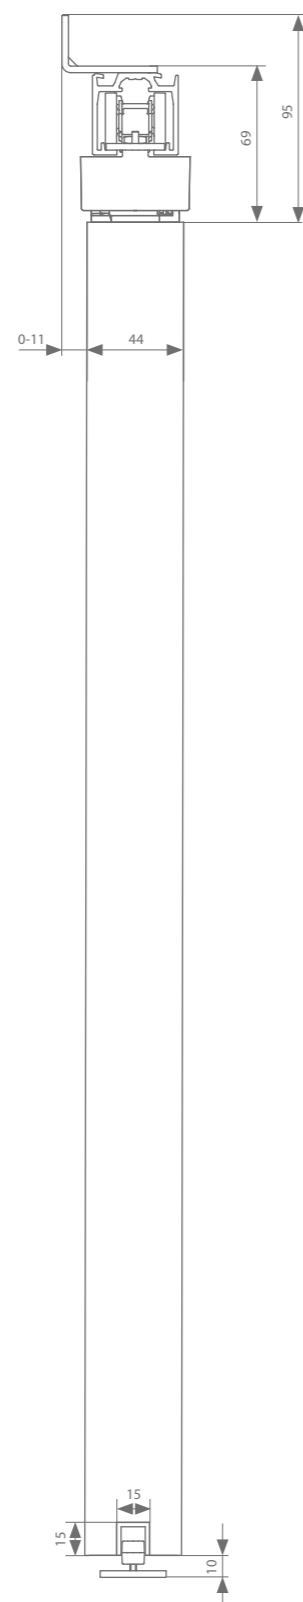

Muurbevestiging 44 mm

Hoogteregeling: + - 4 mm

Profielen

	Max. deurbreedte	Lengte			
Loopprofiel	500 mm	2000 mm	AAA.11000200.02	AAA.11000200.07	AAA.11000200.05
	750 mm	3000 mm	AAA.11000300.02	AAA.11000300.07	AAA.11000300.05
	1000 mm	4000 mm	AAA.11000400.02	AAA.11000400.07	AAA.11000400.05
	1500 mm	6000 mm	AAA.11000600.02	AAA.11000600.07	AAA.11000600.05
ESSI®-module (optie)		100 mm	AAA.11010010.02	AAA.11010010.07	AAA.11010010.05
Muurbeugel		elke 500 mm nodig	AAA.01100000.01		
Ondergeleidingsprofiel	1000 mm	1000 mm	AAA.15000100.00		
	1250 mm	1250 mm	AAA.15000125.00		
	1500 mm	1500 mm	AAA.15000150.00		
	2000 mm	2000 mm	AAA.15000200.00		
	3000 mm	3000 mm	AAA.15000300.00		
	6000 mm	6000 mm	AAA.15000600.00		

Manuele garnituur

Dwarse ophanging	Min. deurbreedte	Min. deurbreedte ESSI	Lengte	Artikelnummer
Symmetrisch	427 mm	518 mm		AAA.20001000.00
Riem	Min. aantal meter riemlengte = (8 x deurbreedte) + 200 mm		50 m	AK9.709.050
			20 m	AK9.709.020
			10 m	AK9.709.010

Gemotoriseerde garnituur*

Dwarse ophanging met motor	Min. deurbreedte	Min. deurbreedte ESSI	Lengte	Artikelnummer
Garnituur	A-slide (max. 60 kg per deur)	542 mm		AAA.20031000.00
Riem	Min. aantal meter riemlengte = (8 x deurbreedte) + 200 mm		50 m	AK9.709.050
			20 m	AK9.709.020
			10 m	AK9.709.010
Afstandsbediening	voor 1 kanaal			AM3.100.104.61
	voor 4 kanalen			AM3.100.104.64

* zie p.68 voor meer info

Elke garnituur is voorzien van alle benodigde rollen of softclosen, ophanging, geleiding en stoppers.