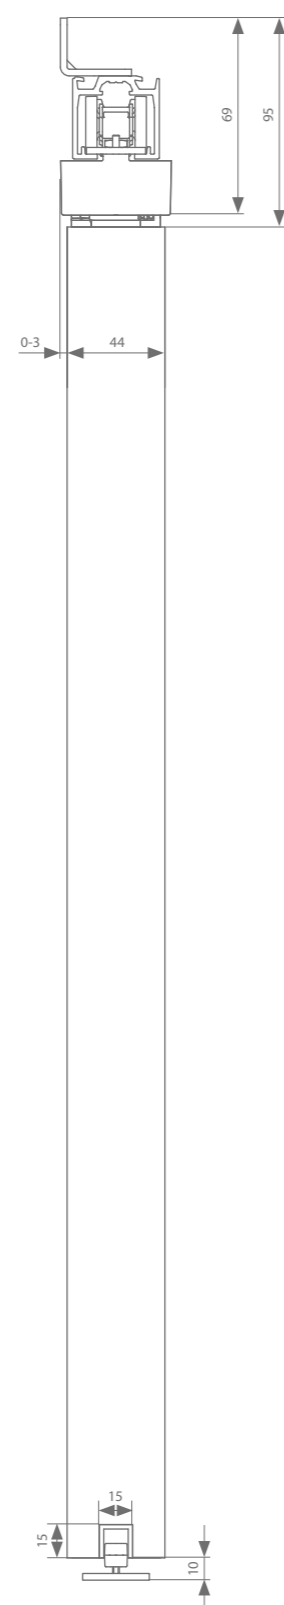

## Technische tekeningen

Muurbevestiging 40 mm

Muurbevestiging 44 mm

Hoogteregeling: + - 4 mm