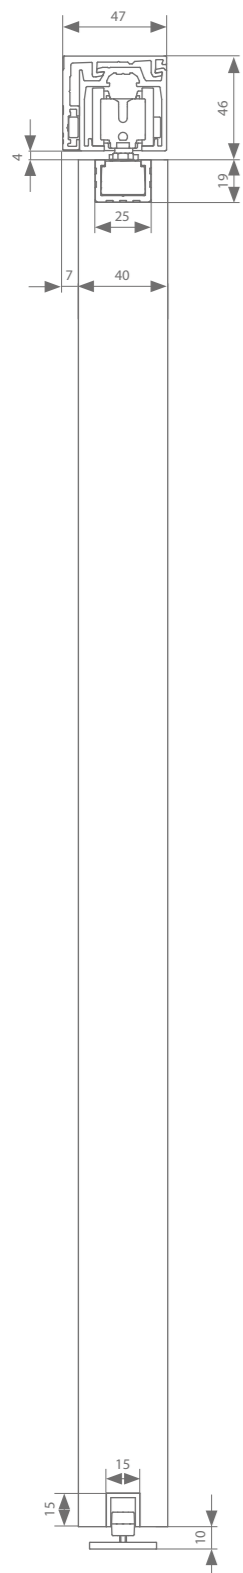

argenta Xperta hout
compacte muurbevestiging 40/44 mm zonder plint

Technische tekeningen

Muurbevestiging 40 mm