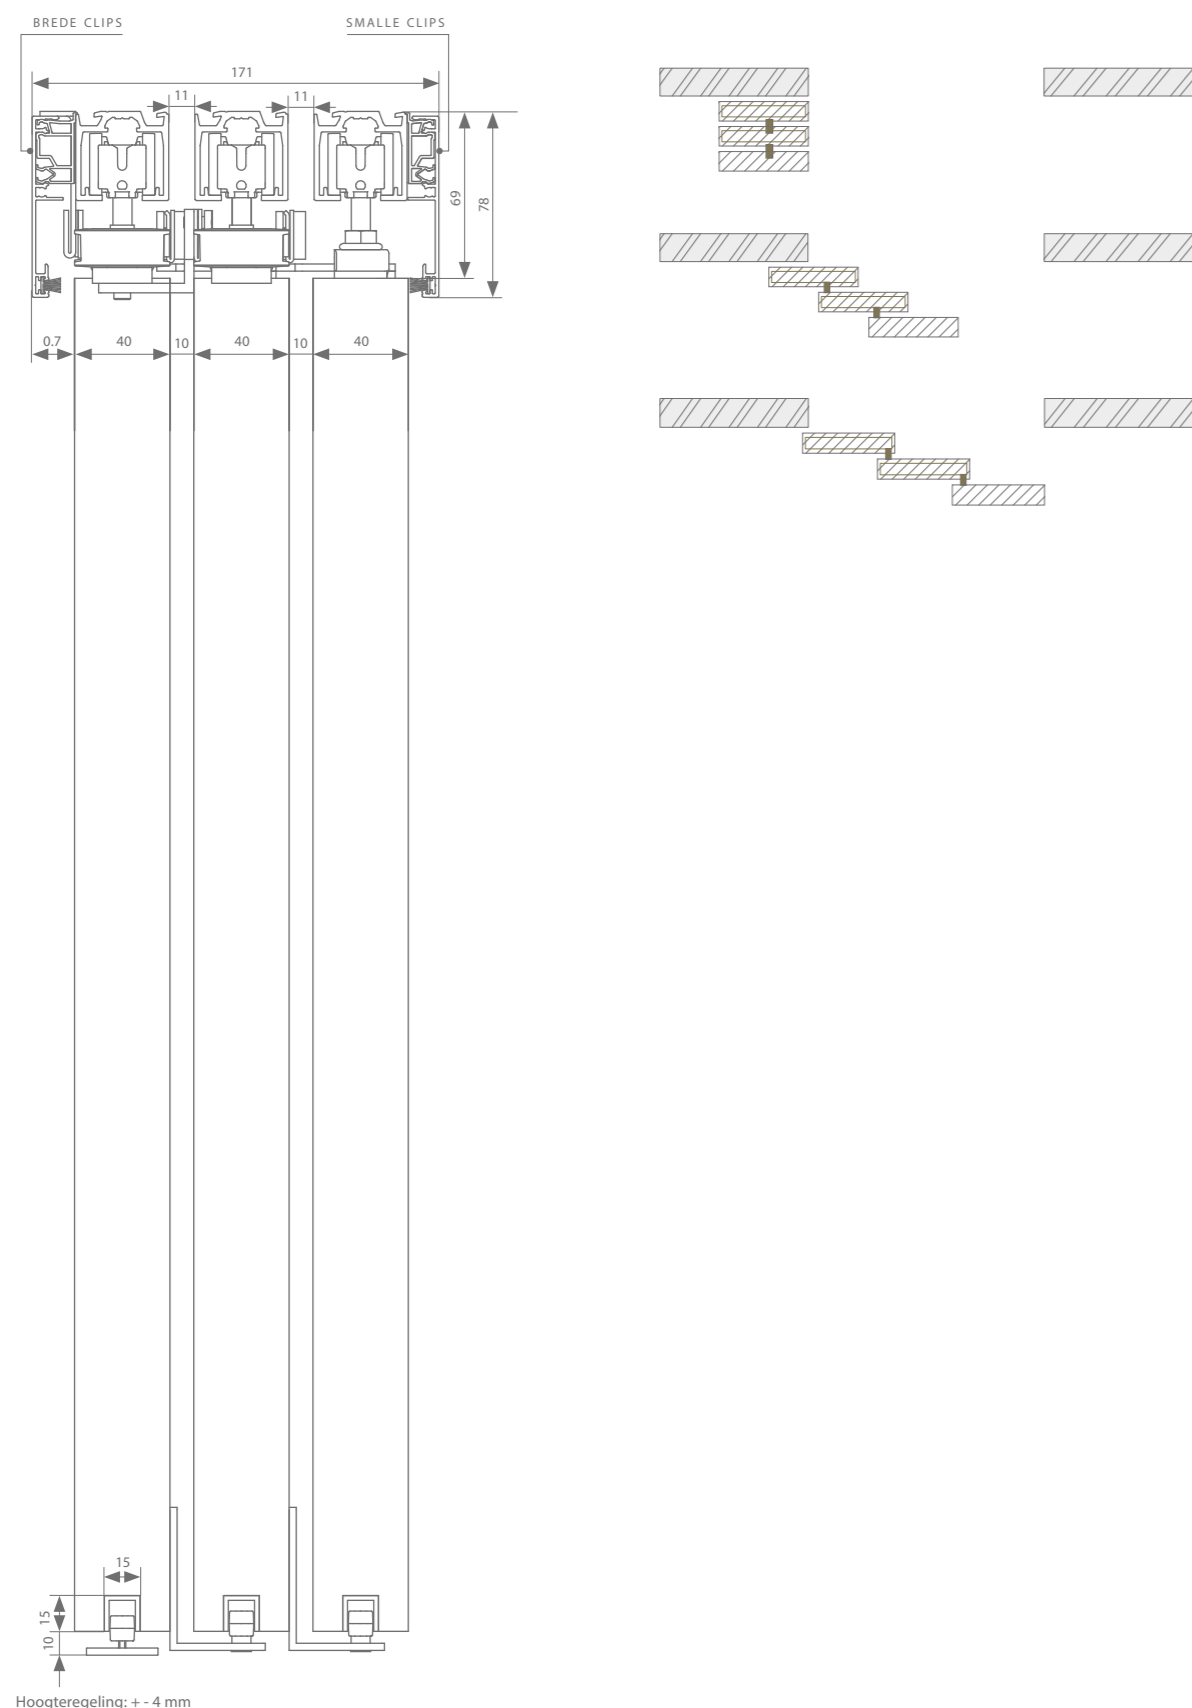

Technische tekeningen

Profielen

	Max. deurbreedte	Lengte			
3 x loopprofiel	500 mm	2000 mm	AAA.11000200.02	AAA.11000200.07	AAA.11000200.05
	750 mm	3000 mm	AAA.11000300.02	AAA.11000300.07	AAA.11000300.05
	1000 mm	4000 mm	AAA.11000400.02	AAA.11000400.07	AAA.11000400.05
	1500 mm	6000 mm	AAA.11000600.02	AAA.11000600.07	AAA.11000600.05
3 x ESSI®-module (optie)		100 mm	AAA.11010010.02	AAA.11010010.07	AAA.11010010.05
2 x afdekprofiel	500 mm	2000 mm	AAA.12000200.02	AAA.12000200.07	AAA.12000200.05
	750 mm	3000 mm	AAA.12000300.02	AAA.12000300.07	AAA.12000300.05
	1000 mm	4000 mm	AAA.12000400.02	AAA.12000400.07	AAA.12000400.05
	1500 mm	6000 mm	AAA.12000600.02	AAA.12000600.07	AAA.12000600.05
+ smalle clips 1 per meter afdekprofiel		100 mm		AAA.12010010.07	
+ brede clips 1 per meter afdekprofiel		100 mm 1000 mm		AAA.12020010.07 AAA.12020100.07	
2 x tochtstrip	500 mm	2000 mm	AAA.12010200.02	AAA.12010200.07	
	750 mm	3000 mm	AAA.12010300.02	AAA.12010300.07	
	1000 mm	4000 mm	AAA.12010400.02	AAA.12010400.07	
	1500 mm	6000 mm	AAA.12010600.02	AAA.12010600.07	
3 x ondergeleidingsprofiel	1000 mm	1000 mm	AAA.15000100.00		
	1250 mm	1250 mm	AAA.15000125.00		
	1500 mm	1500 mm	AAA.15000150.00		
	2000 mm	2000 mm	AAA.15000200.00		
	3000 mm	3000 mm	AAA.15000300.00		
	6000 mm	6000 mm	AAA.15000600.00		

Manuele garnituur

	Dwarse ophanging	Min. deurbreedte	Min. deurbreedte ESSI	Lengte	Artikelnummer	
	3 x telescopisch	1 x nodig	426 mm	472 mm	AAA.20005000.00	
	Riem	Min. aantal meter riemlengte = (4 x deurbreedte) + 400 mm			50 m 20 m 10 m	AK9.709.050 AK9.709.020 AK9.709.010

Gemotoriseerde garnituur*

	Dwarse ophanging met motor	Min. deurbreedte	Min. deurbreedte ESSI	Lengte	Artikelnummer
Garnituur	A-slide** (max. 40 kg per deur, 1 x nodig)	742 mm	805 mm		AAA.20033000.00
Riem	Min. aantal meter riemlengte = (12 x deurbreedte) + 600 mm			50 m 20 m 10 m	AK9.709.050 AK9.709.020 AK9.709.010
Afstandsbediening	voor 1 kanaal				AM3.100.104.61
	voor 4 kanalen				AM3.100.104.64

* zie p.68 voor meer info
** Niet combineerbaar met afdekprofielen en eindkappen

Elke garnituur is voorzien van alle benodigde rollen of softclosen, ophanging, geleiding en stoppers.