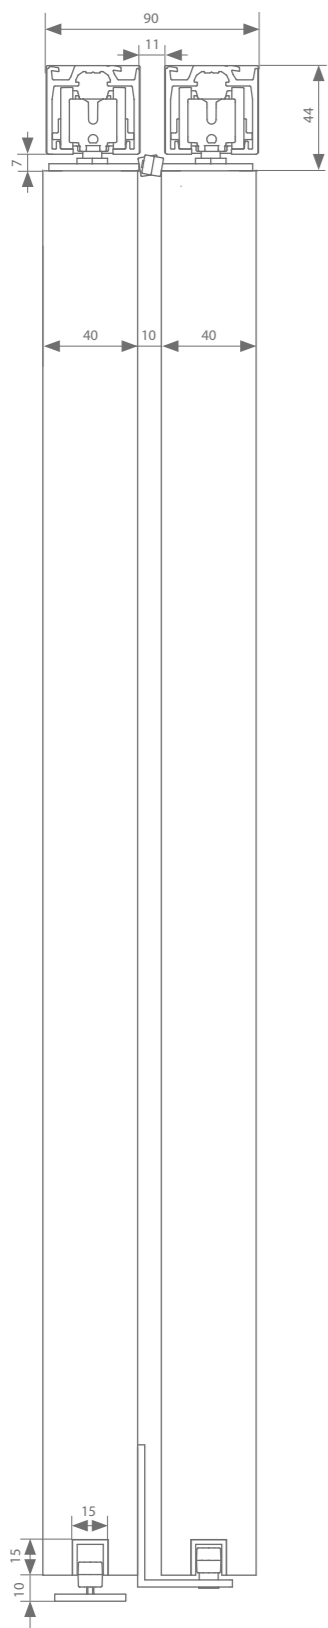

Technische tekeningen

Profielen

	Max. deurbreedte	Lengte			
2 x loopprofiel	667 mm	2000 mm	AAA.11000200.02	AAA.11000200.07	AAA.11000200.05
	1000 mm	3000 mm	AAA.11000300.02	AAA.11000300.07	AAA.11000300.05
	1334 mm	4000 mm	AAA.11000400.02	AAA.11000400.07	AAA.11000400.05
	2000 mm	6000 mm	AAA.11000600.02	AAA.11000600.07	AAA.11000600.05
2 x ESSI®-module (optie)		100 mm	AAA.11010010.02	AAA.11010010.07	AAA.11010010.05
2 x ondergeleidingsprofiel	1000 mm	1000 mm	AAA.15000100.00		
	1250 mm	1250 mm	AAA.15000125.00		
	1500 mm	1500 mm	AAA.15000150.00		
	2000 mm	2000 mm	AAA.15000200.00		
	3000 mm	3000 mm	AAA.15000300.00		
	6000 mm	6000 mm	AAA.15000600.00		

Manuele garnituur

Dwarse ophanging		Min. deurbreedte	Min. deurbreedte ESSI	Artikelnummer
Manual-Fix	Met 2 stoppers 2 x nodig	345 mm	446 mm	AAA.20100000.00
	Dubbelwerkende softclose 2 x nodig	672 mm	710 mm	AAA.20120000.00
Auto-Fix	Met 2 stoppers 2 x nodig	345 mm	446 mm	AAA.20200000.00
	Dubbelwerkende softclose 2 x nodig	672 mm	710 mm	AAA.20220000.00
+ 2 x parallel	1 x nodig			AAA.20002000.00

Elke garnituur is voorzien van alle benodigde rollen of softclosen, ophanging, geleiding en stoppers.

Hoogteregeling: + 0 / -5 mm