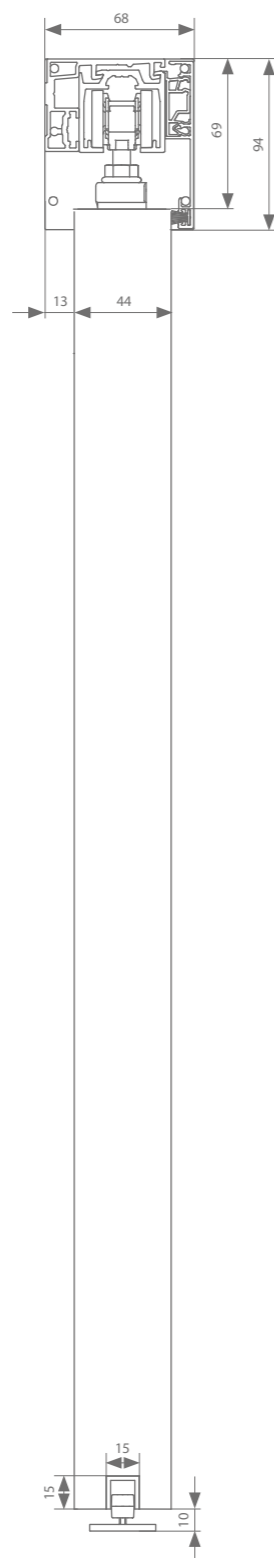

Muurbevestiging 44 mm

Hoogteregeling: + - 4 mm

Profielen

stel uw set samen

	Max. deurbreedte	Lengte			
Loopprofiel	1000 mm	2000 mm	AAA.11000200.02	AAA.11000200.07	AAA.11000200.05
	1500 mm	3000 mm	AAA.11000300.02	AAA.11000300.07	AAA.11000300.05
	2000 mm	4000 mm	AAA.11000400.02	AAA.11000400.07	AAA.11000400.05
	3000 mm	6000 mm	AAA.11000600.02	AAA.11000600.07	AAA.11000600.05
ESSI®-module (optie)		100 mm	AAA.11010010.02	AAA.11010010.07	AAA.11010010.05
Muurprofiel	1000 mm	2000 mm	AAA.13100200.02	AAA.13100200.07	AAA.13100200.05
	1500 mm	3000 mm	AAA.13100300.02	AAA.13100300.07	AAA.13100300.05
	2000 mm	4000 mm	AAA.13100400.02	AAA.13100400.07	AAA.13100400.05
	3000 mm	6000 mm	AAA.13100600.02	AAA.13100600.07	AAA.13100600.05
+ bevestigingsset		1 per 3 m		AAA.13010000.07	
Afdekprofiel	1000 mm	2000 mm	AAA.12000200.02	AAA.12000200.07	AAA.12000200.05
	1500 mm	3000 mm	AAA.12000300.02	AAA.12000300.07	AAA.12000300.05
	2000 mm	4000 mm	AAA.12000400.02	AAA.12000400.07	AAA.12000400.05
	3000 mm	6000 mm	AAA.12000600.02	AAA.12000600.07	AAA.12000600.05
+ kleine clips 1 per meter afdekprofiel		100 mm		AAA.12010010.07	
Set eindkappen			AAA.92010000.02	AAA.92010000.07	AAA.92010000.05
Tochtstrip	1000 mm	2000 mm	AAA.12010200.02	AAA.12010200.07	
	1500 mm	3000 mm	AAA.12010300.02	AAA.12010300.07	
	2000 mm	4000 mm	AAA.12010400.02	AAA.12010400.07	
	3000 mm	6000 mm	AAA.12010600.02	AAA.12010600.07	
Ondergeleidingsprofiel	1000 mm	1000 mm	AAA.15000100.00		
	1250 mm	1250 mm	AAA.15000125.00		
	1500 mm	1500 mm	AAA.15000150.00		
	2000 mm	2000 mm	AAA.15000200.00		
	3000 mm	3000 mm	AAA.15000300.00		
	6000 mm	6000 mm	AAA.15000600.00		

Manuele garnituur

Dwarse ophanging	Min. deurbreedte	Min. deurbreedte ESSI	Artikelnummer
Met 2 stoppers	352 mm	437 mm	AAA.20000000.00
Met dubbelwerkende softclose	580 mm	664 mm	AAA.20020000.00

Gemotoriseerde garnituur*

Dwarse ophanging met motor	Min. deurbreedte	Min. deurbreedte ESSI	Lengte	Artikelnummer
Garnituur	A-slide**	702 mm	794 mm	AAA.20030000.00
Riem	Min. aantal meter riemplengte = (4 x deurbreedte) + 200 mm			50 m AK9.709.050 20 m AK9.709.020 10 m AK9.709.010
Afstandsbediening	voor 1 kanaal			AM3.100.104.61
	voor 4 kanalen			AM3.100.104.64

Elke garnituur is voorzien van alle benodigde rollen of softclosen, ophanging, geleiding en stoppers.

Totaalsets

	Max. deurbreedte	Lengte			
Met 2 stoppers	1000 mm	2000 mm	AAA.32010200.02	AAA.32010200.07	AAA.32010200.05
Dubbelwerkende softclose	1000 mm	2000 mm	AAA.32012200.02	AAA.32012200.07	AAA.32012200.05

* zie p.68 voor meer info
** Voor passende eindkappen en clips, zie p. 17.