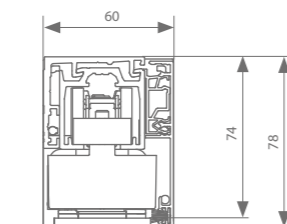

## Technische tekeningen

Muurbevestiging 40 mm

Muurbevestiging 44 mm

Hoogteregeling: + - 4 mm