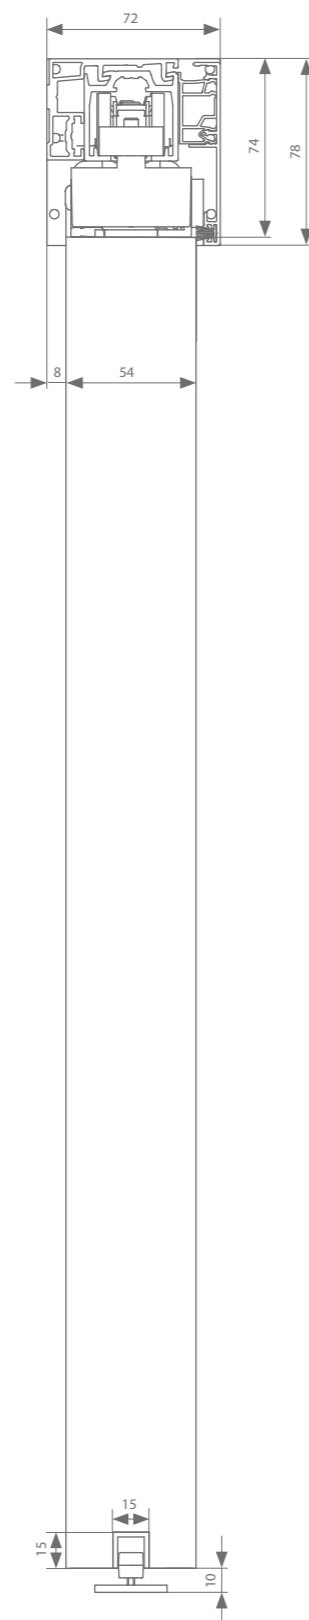

Muurbevestiging 54 mm

Hoogteregeling: + - 4 mm

Profielen

stel uw set samen

	Max. deurbreedte	Lengte			
Loopprofiel	500 mm	2000 mm	AAA.11000200.02	AAA.11000200.07	AAA.11000200.05
	750 mm	3000 mm	AAA.11000300.02	AAA.11000300.07	AAA.11000300.05
	1000 mm	4000 mm	AAA.11000400.02	AAA.11000400.07	AAA.11000400.05
	1500 mm	6000 mm	AAA.11000600.02	AAA.11000600.07	AAA.11000600.05
ESSI®-module (optie)		100 mm	AAA.11010010.02	AAA.11010010.07	AAA.11010010.05
Muurprofiel	500 mm	2000 mm	AAA.13100200.02	AAA.13100200.07	AAA.13100200.05
	750 mm	3000 mm	AAA.13100300.02	AAA.13100300.07	AAA.13100300.05
	1000 mm	4000 mm	AAA.13100400.02	AAA.13100400.07	AAA.13100400.05
	1500 mm	6000 mm	AAA.13100600.02	AAA.13100600.07	AAA.13100600.05
+ bevestigingsset			AAA.13010000.07		
Afdekprofiel	500 mm	2000 mm	AAA.12000200.02	AAA.12000200.07	AAA.12000200.05
	750 mm	3000 mm	AAA.12000300.02	AAA.12000300.07	AAA.12000300.05
	1000 mm	4000 mm	AAA.12000400.02	AAA.12000400.07	AAA.12000400.05
	1500 mm	6000 mm	AAA.12000600.02	AAA.12000600.07	AAA.12000600.05
+ brede clips 1 per meter afdekprofiel		100 mm	AAA.12020010.07		
		1000 mm	AAA.12020100.07		
Set eindkappen			AAA.92030000.02	AAA.92030000.07	AAA.92030000.05
Tochtstrip	500 mm	2000 mm	AAA.12010200.02	AAA.12010200.07	
	750 mm	3000 mm	AAA.12010300.02	AAA.12010300.07	
	1000 mm	4000 mm	AAA.12010400.02	AAA.12010400.07	
	1500 mm	6000 mm	AAA.12010600.02	AAA.12010600.07	
Ondergeleidingsprofiel	1000 mm	1000 mm	AAA.15000100.00		
	1250 mm	1250 mm	AAA.15000125.00		
	1500 mm	1500 mm	AAA.15000150.00		
	2000 mm	2000 mm	AAA.15000200.00		
	3000 mm	3000 mm	AAA.15000300.00		
	6000 mm	6000 mm	AAA.15000600.00		

Manuele garnituur

Dwarse ophanging	Min. deurbreedte	Min. deurbreedte ESSI	Lengte	Artikelnummer
Symmetrisch	427 mm	518 mm		AAA.20001000.00
Riem	Min. aantal meter riemlengte = (8 x deurbreedte) + 200 mm		50 m 20 m 10 m	AK9.709.050 AK9.709.020 AK9.709.010

Gemotoriseerde garnituur*

Dwarse ophanging met motor	Min. deurbreedte	Min. deurbreedte ESSI	Lengte	Artikelnummer
Garnituur	A-slide (max. 60 kg per deur)	542 mm	592 mm	AAA.20031000.00
Riem	Min. aantal meter riemlengte = (8 x deurbreedte) + 200 mm		50 m 20 m 10 m	AK9.709.050 AK9.709.020 AK9.709.010
Afstandsbediening	voor 1 kanaal			AM3.100.104.61
	voor 4 kanalen			AM3.100.104.64

* zie p.68 voor meer info

Elke garnituur is voorzien van alle benodigde rollen of softclosen, ophanging, geleiding en stoppers.