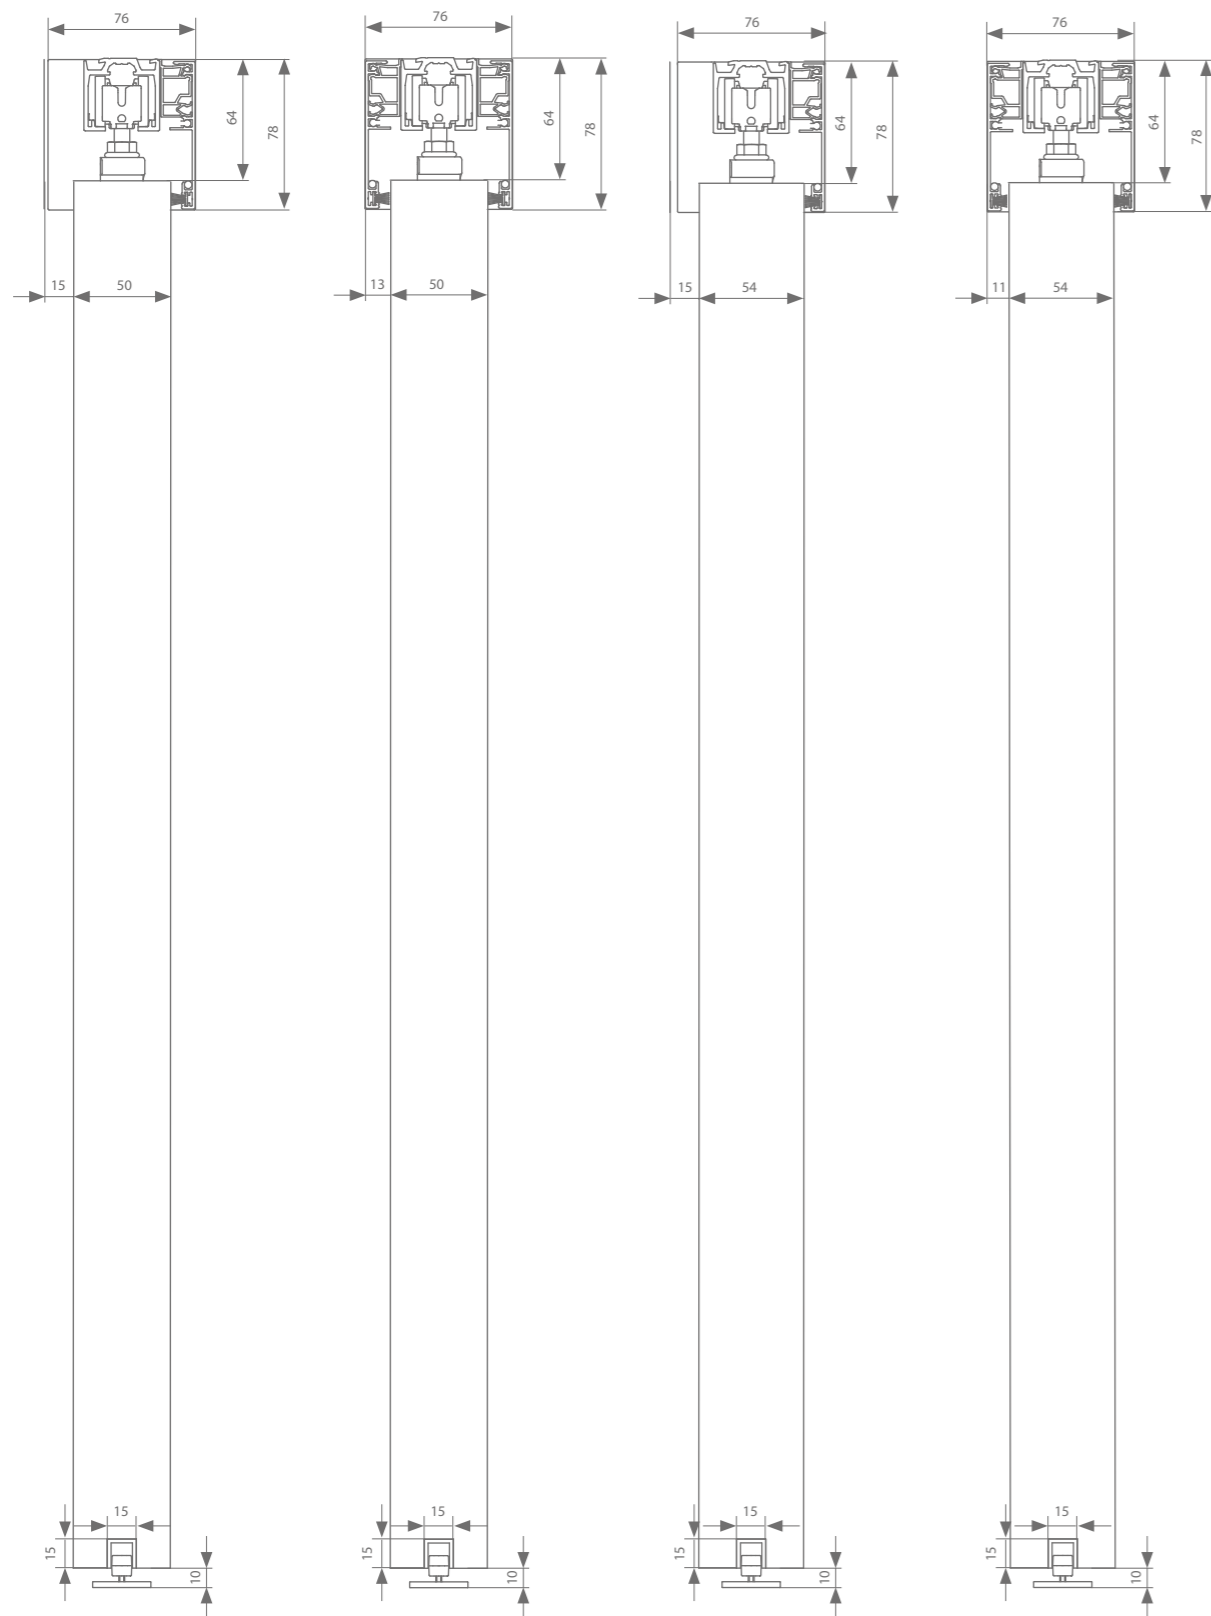

Technische tekeningen

Plafondbevestiging 50 mm

Plafondbevestiging 54 mm

Profielen

	Max. deurbreedte	Lengte			
Loopprofiel	1000 mm	2000 mm	AAA.11000200.02	AAA.11000200.07	AAA.11000200.05
	1500 mm	3000 mm	AAA.11000300.02	AAA.11000300.07	AAA.11000300.05
	2000 mm	4000 mm	AAA.11000400.02	AAA.11000400.07	AAA.11000400.05
	3000 mm	6000 mm	AAA.11000600.02	AAA.11000600.07	AAA.11000600.05
ESSI®-module (optie)		100 mm	AAA.11010010.02	AAA.11010010.07	AAA.11010010.05
Afdekprofiel	1000 mm	2000 mm	AAA.12000200.02	AAA.12000200.07	AAA.12000200.05
	1500 mm	3000 mm	AAA.12000300.02	AAA.12000300.07	AAA.12000300.05
	2000 mm	4000 mm	AAA.12000400.02	AAA.12000400.07	AAA.12000400.05
	3000 mm	6000 mm	AAA.12000600.02	AAA.12000600.07	AAA.12000600.05
+ brede clips 1 per meter afdekprofiel		100 mm 1000 mm		AAA.12020010.07 AAA.12020100.07	
Set eindkappen			AAA.92040000.02	AAA.92040000.07	AAA.92040000.05
Tochtstrip	1000 mm	2000 mm	AAA.12010200.02	AAA.12010200.07	
	1500 mm	3000 mm	AAA.12010300.02	AAA.12010300.07	
	2000 mm	4000 mm	AAA.12010400.02	AAA.12010400.07	
	3000 mm	6000 mm	AAA.12010600.02	AAA.12010600.07	
Ondergeleidingsprofiel	1000 mm	1000 mm	AAA.15000100.00		
	1250 mm	1250 mm	AAA.15000125.00		
	1500 mm	1500 mm	AAA.15000150.00		
	2000 mm	2000 mm	AAA.15000200.00		
	3000 mm	3000 mm	AAA.15000300.00		
	6000 mm	6000 mm	AAA.15000600.00		

Manuele garnituur

	Dwarse ophanging	Min. deurbreedte	Min. deurbreedte ESSI	Artikelnummer
	Met 2 stoppers	352 mm	437 mm	AAA.20000000.00
	Met dubbelwerkende softclose	580 mm	664 mm	AAA.20020000.00

Gemotoriseerde garnituur*

	Dwarse ophanging met motor	Min. deurbreedte	Min. deurbreedte ESSI	Lengte	Artikelnummer
Garnituur	A-slide	702 mm	794 mm		AAA.20030000.00
Riem	Min. aantal meter riemplengte = (4 x deurbreedte) + 200 mm			50 m	AK9.709.050
				20 m	AK9.709.020
				10 m	AK9.709.010
Afstandsbediening	voor 1 kanaal				AM3.100.104.61
	voor 4 kanalen				AM3.100.104.64

* zie p.68 voor meer info

Elke garnituur is voorzien van alle benodigde rollen of softclosen, ophanging, geleiding en stoppers.