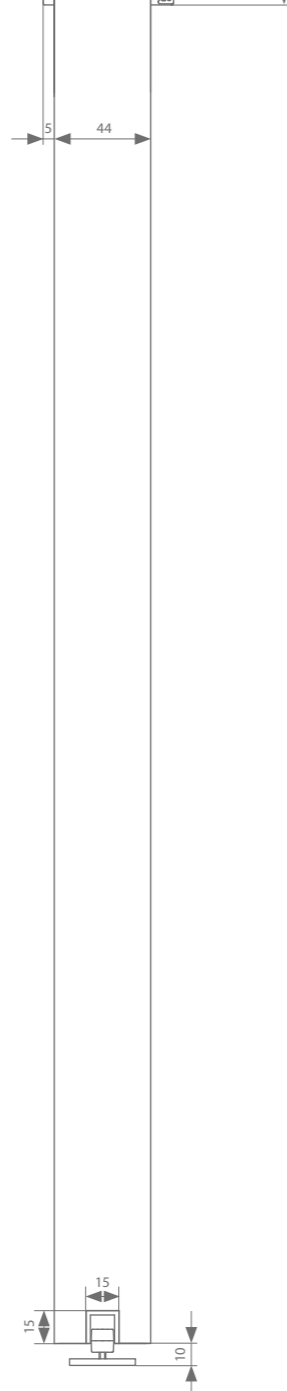

## Technische tekeningen

Muurbevestiging 40 mm

Muurbevestiging 44 mm

Hoogteregeling: + - 4 mm