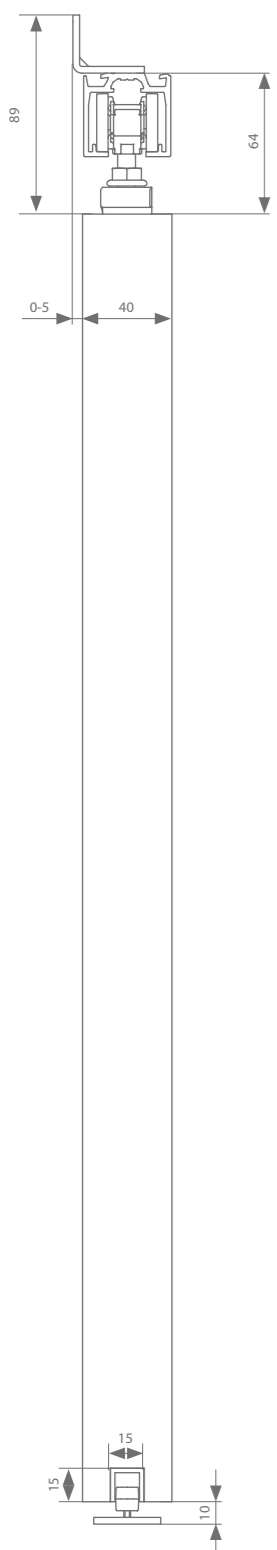

Technische tekeningen

Muurbevestiging 40 mm