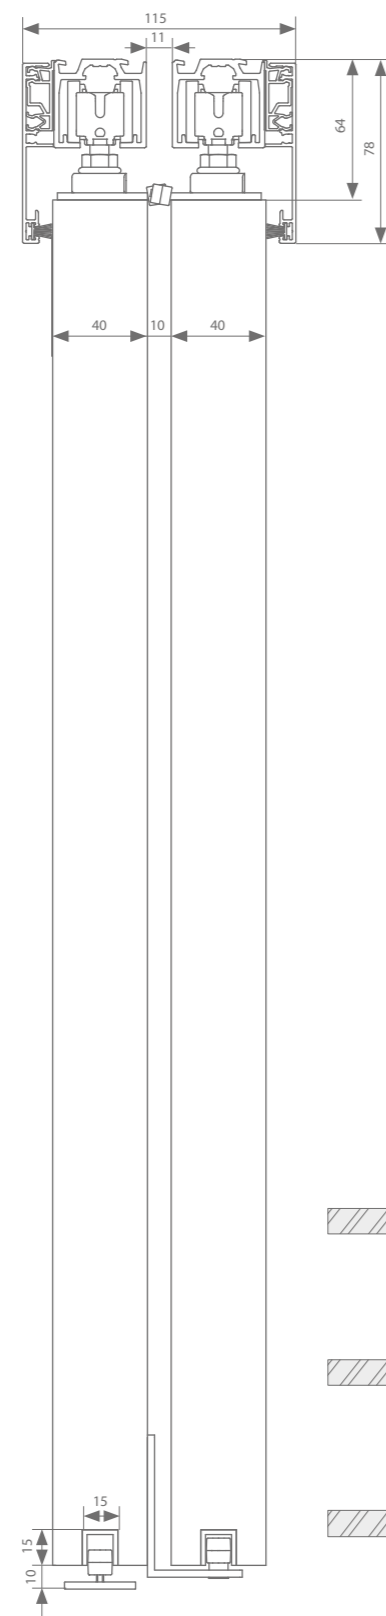

Parallele plafondbevestiging 2

Hoogteregeling: + - 4 mm

Profielen

	Max. deurbreedte	Lengte			
2 x loopprofiel	667 mm	2000 mm	AAA.11000200.02	AAA.11000200.07	AAA.11000200.05
	1000 mm	3000 mm	AAA.11000300.02	AAA.11000300.07	AAA.11000300.05
	1334 mm	4000 mm	AAA.11000400.02	AAA.11000400.07	AAA.11000400.05
	2000 mm	6000 mm	AAA.11000600.02	AAA.11000600.07	AAA.11000600.05
2 x ESSI®-module (optie)		100 mm	AAA.11010010.02	AAA.11010010.07	AAA.11010010.05
2 x afdekprofiel	667 mm	2000 mm	AAA.12000200.02	AAA.12000200.07	AAA.12000200.05
	1000 mm	3000 mm	AAA.12000300.02	AAA.12000300.07	AAA.12000300.05
	1334 mm	4000 mm	AAA.12000400.02	AAA.12000400.07	AAA.12000400.05
	2000 mm	6000 mm	AAA.12000600.02	AAA.12000600.07	AAA.12000600.05
+ small clips 1 per meter afdekprofiel		100 mm		AAA.12010010.07	
2 x tochtstrip	667 mm	2000 mm	AAA.12010200.02	AAA.12010200.07	
	1000 mm	3000 mm	AAA.12010300.02	AAA.12010300.07	
	1334 mm	4000 mm	AAA.12010400.02	AAA.12010400.07	
	2000 mm	6000 mm	AAA.12010600.02	AAA.12010600.07	
2 x ondergeleidingsprofiel	1000 mm	1000 mm	AAA.15000100.00		
	1250 mm	1250 mm	AAA.15000125.00		
	1500 mm	1500 mm	AAA.15000150.00		
	2000 mm	2000 mm	AAA.15000200.00		
	3000 mm	3000 mm	AAA.15000300.00		
	6000 mm	6000 mm	AAA.15000600.00		

Manuele garnituur

	Dwarse ophanging	Min. deurbreedte	Min. deurbreedte ESSI	Artikelnummer	
	Met 2 stoppers	2 x nodig	330 mm	424 mm	AAA.20000000.00
	Met dubbelwerkende softclose	2 x nodig	661 mm	693 mm	AAA.20020000.00
	+ 2 x parallel	1 x nodig			AAA.20002000.00

Elke garnituur is voorzien van alle benodigde rollen of softclosen, ophanging, geleiding en stoppers.