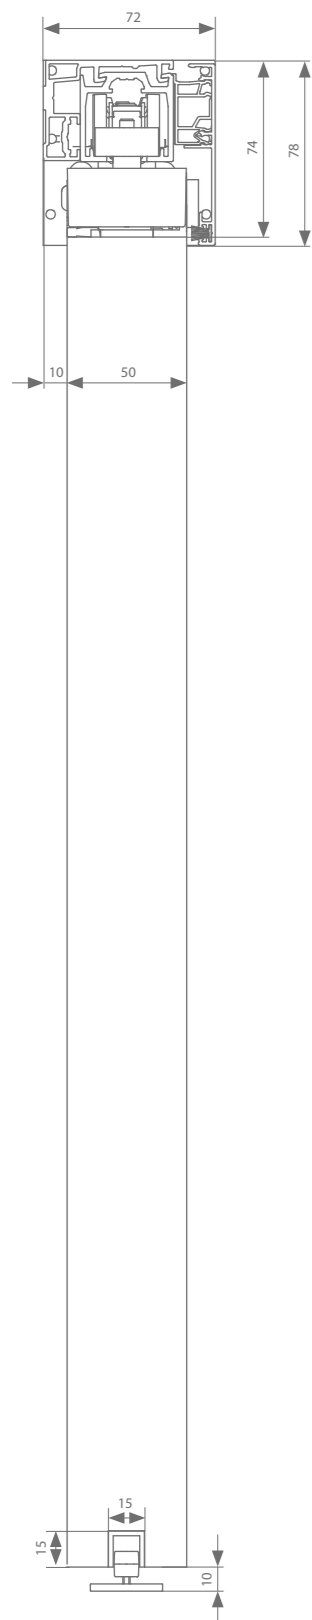

argenta Xperta hout
muurbevestiging symmetrisch 50/54 mm zonder plint

Technische tekeningen

Muurbevestiging 50 mm