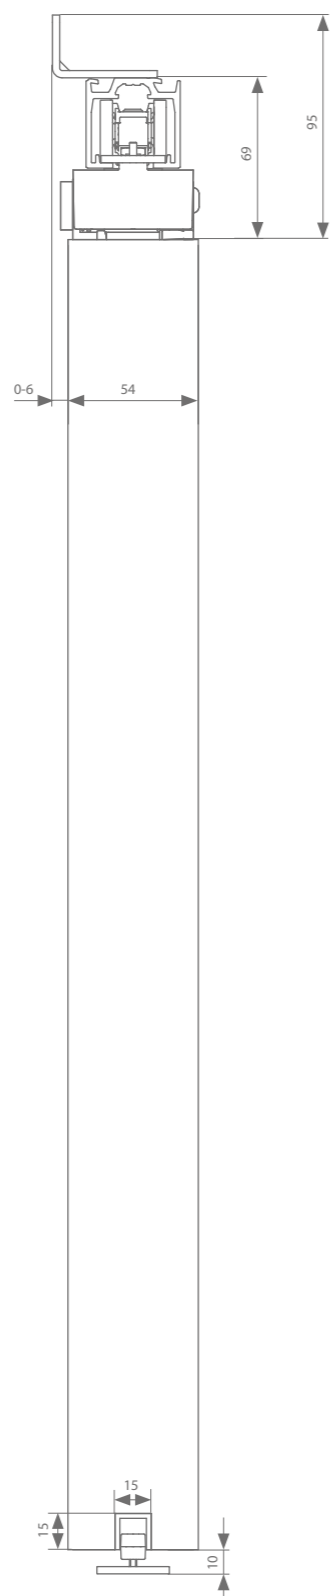

\* zie p.68 voor meer info

Elke garnituur is voorzien van alle benodigde rollen of softclosen, ophanging, geleiding en stoppers.

Technische tekeningen

Muurbevestiging 50 mm

Muurbevestiging 54 mm

Hoogteregeling: + - 4 mm