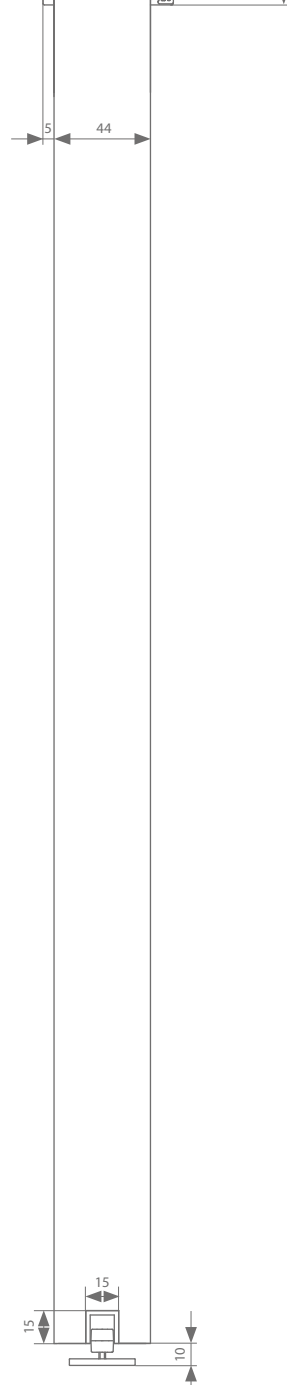

Wandmontage symmetrisch 40/44 mm ohne Fußleiste

Technische Zeichnungen

Höheneinstellung: + - 4 mm

Stellen Sie Ihr Set zusammen

Profile

	Max. Türbreite	Länge			
Laufschiene	500 mm	2000 mm	AAA.11000200.02	AAA.11000200.07	AAA.11000200.05
	750 mm	3000 mm	AAA.11000300.02	AAA.11000300.07	AAA.11000300.05
	1000 mm	4000 mm	AAA.11000400.02	AAA.11000400.07	AAA.11000400.05
	1500 mm	6000 mm	AAA.11000600.02	AAA.11000600.07	AAA.11000600.05
ESSI®-Modul (Option)		100 mm	AAA.11010010.02	AAA.11010010.07	AAA.11010010.05
Wandprofil	500 mm	2000 mm	AAA.13000200.02	AAA.13000200.07	AAA.13000200.05
	750 mm	3000 mm	AAA.13000300.02	AAA.13000300.07	AAA.13000300.05
	1000 mm	4000 mm	AAA.13000400.02	AAA.13000400.07	AAA.13000400.05
	1500 mm	6000 mm	AAA.13000600.02	AAA.13000600.07	AAA.13000600.05
+ Befestigungsset	1 pro 3 meter	100 mm		AAA.13010000.07	
Abdeckprofil	500 mm	2000 mm	AAA.12000200.02	AAA.12000200.07	AAA.12000200.05
	750 mm	3000 mm	AAA.12000300.02	AAA.12000300.07	AAA.12000300.05
	1000 mm	4000 mm	AAA.12000400.02	AAA.12000400.07	AAA.12000400.05
	1500 mm	6000 mm	AAA.12000600.02	AAA.12000600.07	AAA.12000600.05
+ Schmale Clips					
1 pro Meter	100 mm		AAA.12010010.07		
Abdeckprofil					
Set Endkappen			AAA.92000000.02	AAA.92000000.07	AAA.92000000.05
Zugluftstreifen	500 mm	2000 mm	AAA.12010200.02	AAA.12010200.07	
	750 mm	3000 mm	AAA.12010300.02	AAA.12010300.07	
	1000 mm	4000 mm	AAA.12010400.02	AAA.12010400.07	
	1500 mm	6000 mm	AAA.12010600.02	AAA.12010600.07	
Führungsschiene	1000 mm	1000 mm	AAA.15000100.00		
	1250 mm	1250 mm	AAA.15000125.00		
	1500 mm	1500 mm	AAA.15000150.00		
	2000 mm	2000 mm	AAA.15000200.00		
	3000 mm	3000 mm	AAA.15000300.00		
	6000 mm	6000 mm	AAA.15000600.00		

Beschlagauswahl

Queraufhängung	Min. Türbreite	Min. Türbreite ESSI	Länge	Artikelnummer
Symmetrisch	427 mm	518 mm		AAA.20001000.00
Riemen	Min. Riemenlänge = (8 x Türbreite) + 200 mm		50 m	AK9.709.050
			20 m	AK9.709.020
			10 m	AK9.709.010

Motorisierter Beschlag*

Queraufhängung mit Motor		Min. Türbreite	Min. Türbreite ESSI	Länge	Artikelnummer
Beschlag	A-slide** (max. 60 kg pro Tür)	542 mm	592 mm		AAA.20031000.00
Riemen	Min. Riemenlänge = (8 x Türbreite) + 200 mm			50 m	AK9.709.050
				20 m	AK9.709.020
				10 m	AK9.709.010
Fernsteuerung	für 1 Kanal				AM3.100.104.61
	für 4 Kanäle				AM3.100.104.64

* siehe S.68 für weitere Informationen

Jede Garnitur ist mit allen notwendigen Rollen oder Softcloses, Aufhängungen, Führungen und Stoppern versehen.

** Nicht kombinierbar mit Abdeckprofilen und Endkappen