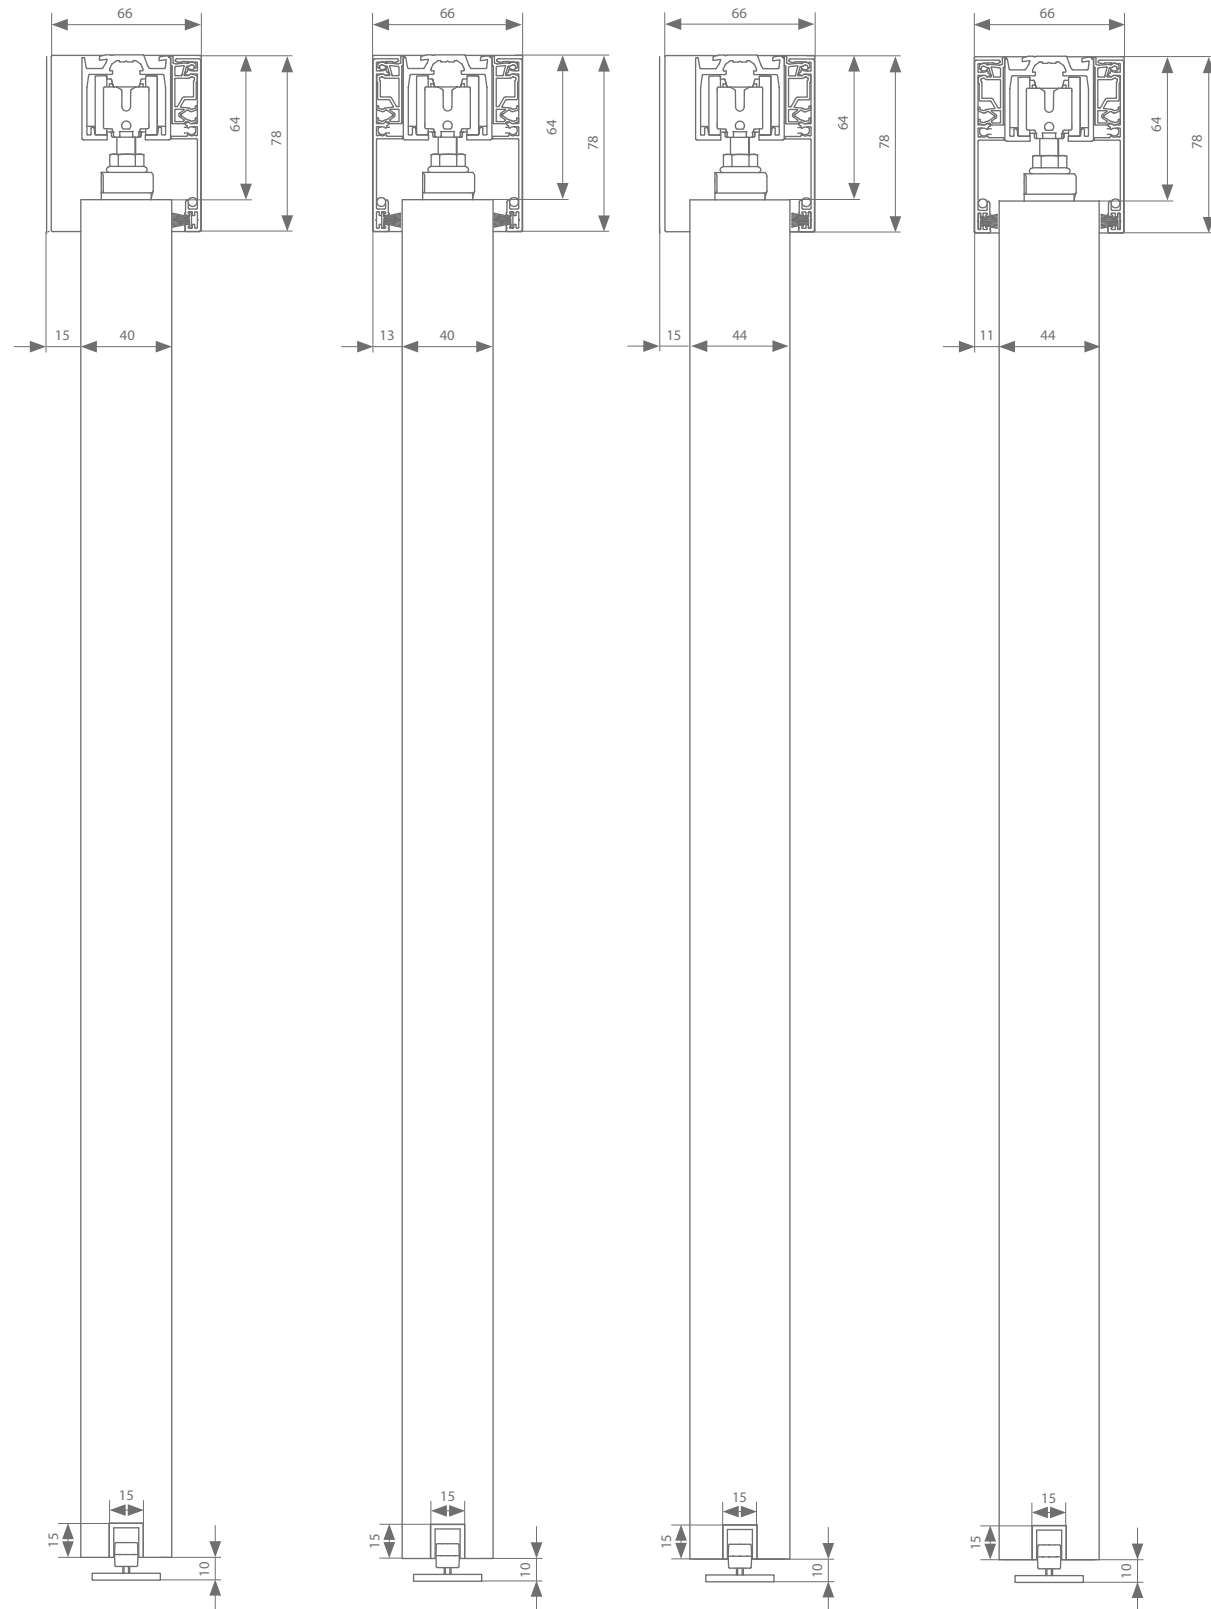

Technische Zeichnungen

Deckenmontage 40 mm

Deckenmontage 44 mm

Höheneinstellung: + - 4 mm

Profile

	Max. Türbreite	Länge			
<b>Laufschiene</b>	1000 mm	2000 mm	AAA.11000200.02	AAA.11000200.07	AAA.11000200.05
	1500 mm	3000 mm	AAA.11000300.02	AAA.11000300.07	AAA.11000300.05
	2000 mm	4000 mm	AAA.11000400.02	AAA.11000400.07	AAA.11000400.05
	3000 mm	6000 mm	AAA.11000600.02	AAA.11000600.07	AAA.11000600.05
<b>ESSI®-Modul (Option)</b>		100 mm	AAA.11010010.02	AAA.11010010.07	AAA.11010010.05
<b>Abdeckprofil</b>	1000 mm	2000 mm	AAA.12000200.02	AAA.12000200.07	AAA.12000200.05
	1500 mm	3000 mm	AAA.12000300.02	AAA.12000300.07	AAA.12000300.05
	2000 mm	4000 mm	AAA.12000400.02	AAA.12000400.07	AAA.12000400.05
	3000 mm	6000 mm	AAA.12000600.02	AAA.12000600.07	AAA.12000600.05
<b>+ Schmale Clips 1 pro Meter Abdeckprofil</b>		100 mm		AAA.12010010.07	
<b>Set Endkappen</b>			AAA.92020000.02	AAA.92020000.07	AAA.92020000.05
<b>Zugluftstreifen</b>	1000 mm	2000 mm	AAA.12010200.02	AAA.12010200.07	
	1500 mm	3000 mm	AAA.12010300.02	AAA.12010300.07	
	2000 mm	4000 mm	AAA.12010400.02	AAA.12010400.07	
	3000 mm	6000 mm	AAA.12010600.02	AAA.12010600.07	
<b>Führungsschiene</b>	1000 mm	1000 mm	AAA.15000100.00		
	1250 mm	1250 mm	AAA.15000125.00		
	1500 mm	1500 mm	AAA.15000150.00		
	2000 mm	2000 mm	AAA.15000200.00		
	3000 mm	3000 mm	AAA.15000300.00		
	6000 mm	6000 mm	AAA.15000600.00		