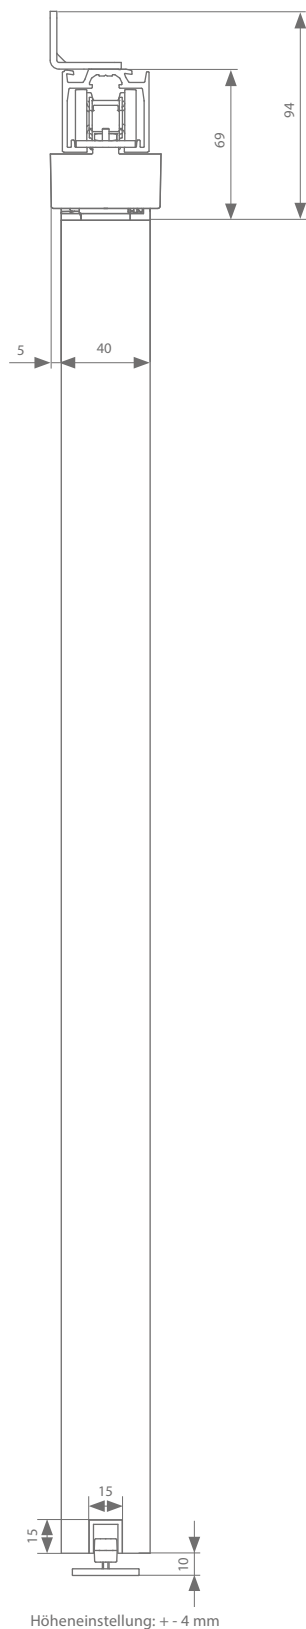

Technische Zeichnungen

Wandmontage 40 mm