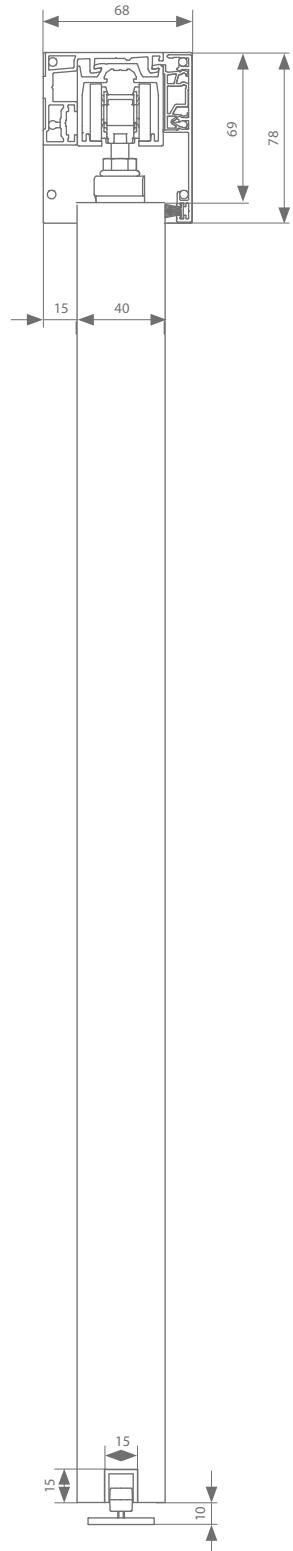

Technische Zeichnungen

Wandmontage 40 mm