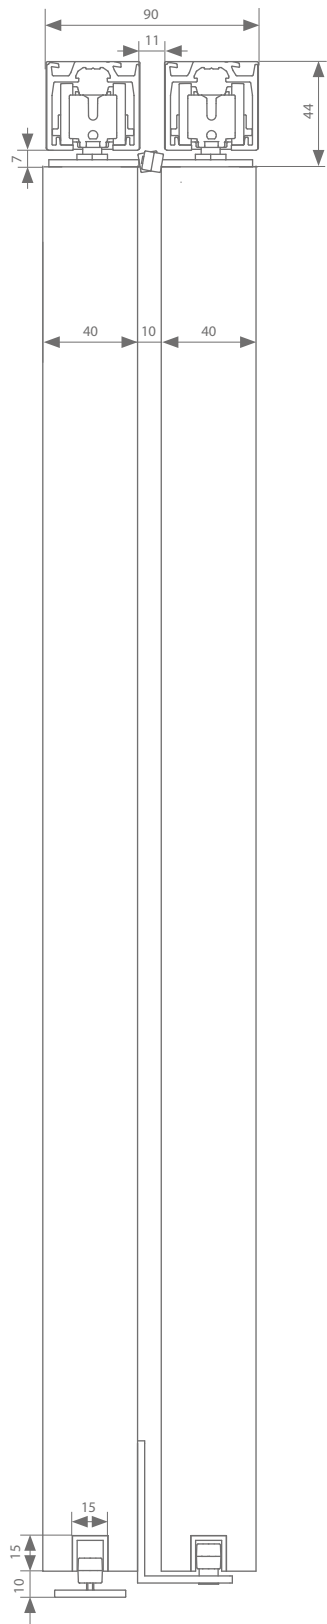

Technische Zeichnungen

Höheneinstellung: + 0 / -5 mm

Profile

	Max. Türbreite	Länge			
Laufschiene	667 mm	2000 mm	AAA.11000200.02	AAA.11000200.07	AAA.11000200.05
	1000 mm	3000 mm	AAA.11000300.02	AAA.11000300.07	AAA.11000300.05
	1334 mm	4000 mm	AAA.11000400.02	AAA.11000400.07	AAA.11000400.05
	2000 mm	6000 mm	AAA.11000600.02	AAA.11000600.07	AAA.11000600.05
ESSI®-Modul (Option)		100 mm	AAA.11010010.02	AAA.11010010.07	AAA.11010010.05
Führungsschiene	1000 mm	1000 mm	AAA.15000100.00		
	1250 mm	1250 mm	AAA.15000125.00		
	1500 mm	1500 mm	AAA.15000150.00		
	2000 mm	2000 mm	AAA.15000200.00		
	3000 mm	3000 mm	AAA.15000300.00		
	6000 mm	6000 mm	AAA.15000600.00		

Beschlagauswahl

Queraufhängung		Min. Türbreite	Min. Türbreite ESSI	Artikelnummer	
Manual-Fix	Ohne Soft-Close	2 x erforderlich	345 mm	446 mm	AAA.20100000.00
	Mit doppelwirkender Soft-Close-Mechanismus	2 x erforderlich	672 mm	710 mm	AAA.20120000.00
Auto-Fix	Ohne Soft-Close	2 x erforderlich	345 mm	446 mm	AAA.20200000.00
	Mit doppelwirkender Soft-Close-Mechanismus	2 x erforderlich	672 mm	710 mm	AAA.20220000.00
+ 2 x parallel		1 x erforderlich			AAA.20002000.00

Jede Garnitur ist mit allen notwendigen Rollen oder Softcloses, Aufhängungen, Führungen und Stopperrn versehen.