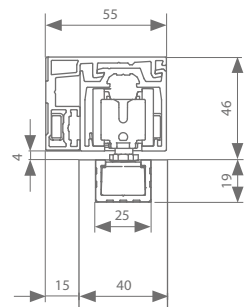

Wandmontage compact 40/44 mit Winkelprofil mit Fußleiste

Technische Zeichnungen

Wandmontage 40 mm