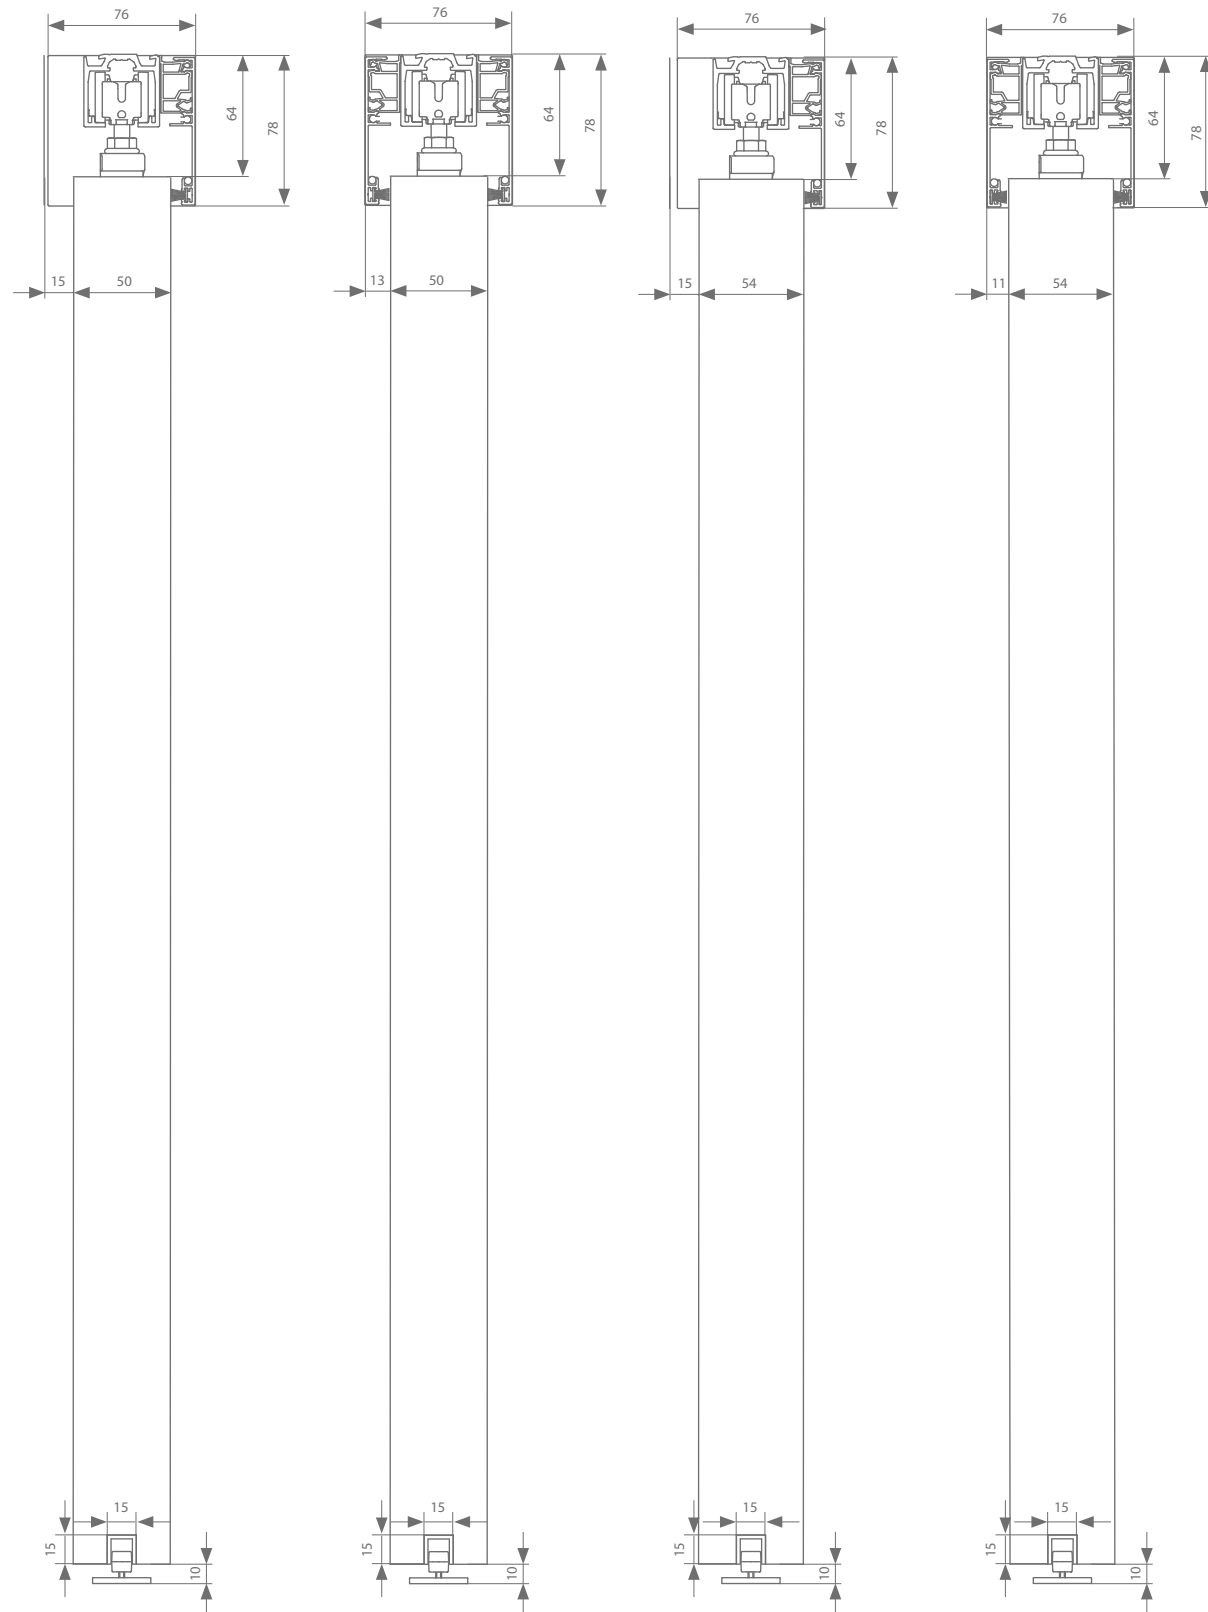

## Technische Zeichnungen

Deckenmontage 50 mm

Deckenmontage 54 mm

Höheneinstellung: + - 4 mm