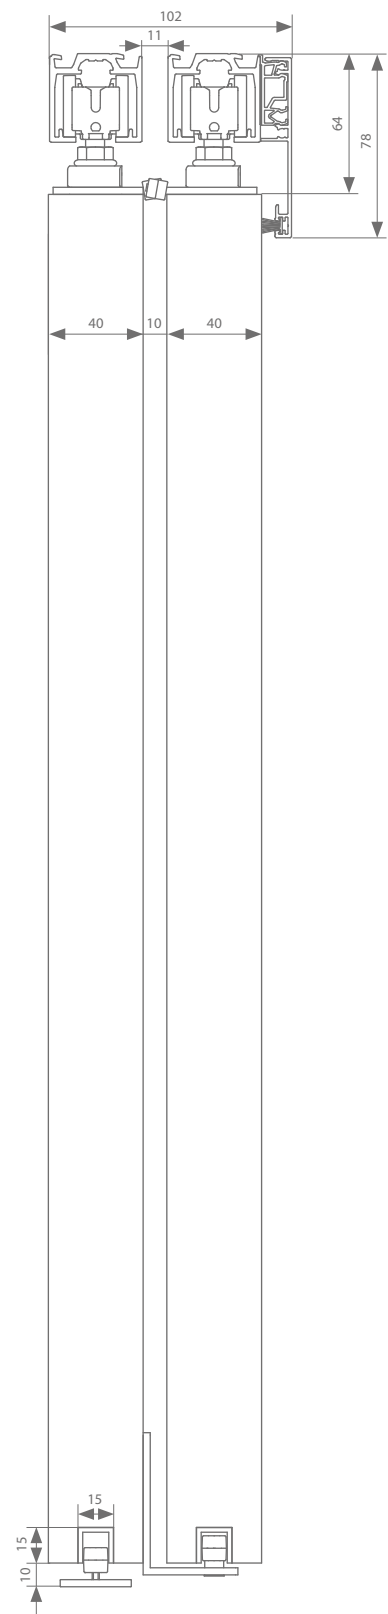

## Technische Zeichnungen

Parallele Deckenmontage 1

Parallele Deckenmontage 2

Höheneinstellung: + - 4 mm