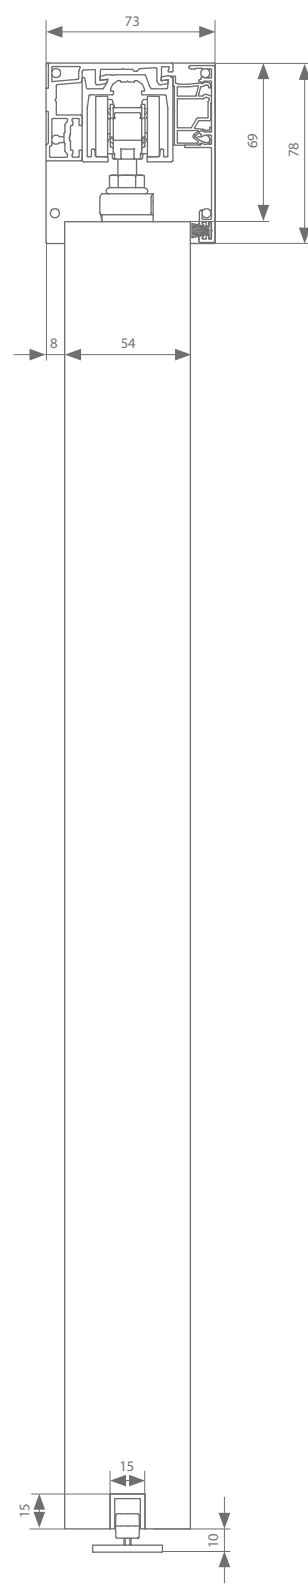

Wandmontage 54 mm

Höheneinstellung: + - 4 mm

Profile

Stellen Sie Ihr Set zusammen

	Max. Türbreite	Länge	●	●	○
Laufschiene	1000 mm	2000 mm	AAA.11000200.02	AAA.11000200.07	AAA.11000200.05
	1500 mm	3000 mm	AAA.11000300.02	AAA.11000300.07	AAA.11000300.05
	2000 mm	4000 mm	AAA.11000400.02	AAA.11000400.07	AAA.11000400.05
	3000 mm	6000 mm	AAA.11000600.02	AAA.11000600.07	AAA.11000600.05
ESSI®-Modul (Option)		100 mm	AAA.11010010.02	AAA.11010010.07	AAA.11010010.05
Wandprofil	1000 mm	2000 mm	AAA.13100200.02	AAA.13100200.07	AAA.13100200.05
	1500 mm	3000 mm	AAA.13100300.02	AAA.13100300.07	AAA.13100300.05
	2000 mm	4000 mm	AAA.13100400.02	AAA.13100400.07	AAA.13100400.05
	3000 mm	6000 mm	AAA.13100600.02	AAA.13100600.07	AAA.13100600.05
+ Befestigungsset		1 pro 3 m		AAA.13010000.07	
Abdeckprofil	1000 mm	2000 mm	AAA.12000200.02	AAA.12000200.07	AAA.12000200.05
	1500 mm	3000 mm	AAA.12000300.02	AAA.12000300.07	AAA.12000300.05
	2000 mm	4000 mm	AAA.12000400.02	AAA.12000400.07	AAA.12000400.05
	3000 mm	6000 mm	AAA.12000600.02	AAA.12000600.07	AAA.12000600.05
+ Breite Clips 1 pro Meter Abdeckprofil		100 mm		AAA.12020010.07	
		1000 mm		AAA.12020100.07	
Set Endkappen			AAA.92030000.02	AAA.92030000.07	AAA.92030000.05
Zugluftstreifen	1000 mm	2000 mm	AAA.12010200.02	AAA.12010200.07	
	1500 mm	3000 mm	AAA.12010300.02	AAA.12010300.07	
	2000 mm	4000 mm	AAA.12010400.02	AAA.12010400.07	
	3000 mm	6000 mm	AAA.12010600.02	AAA.12010600.07	
Führungsschiene	1000 mm	1000 mm	AAA.15000100.00		
	1250 mm	1250 mm	AAA.15000125.00		
	1500 mm	1500 mm	AAA.15000150.00		
	2000 mm	2000 mm	AAA.15000200.00		
	3000 mm	3000 mm	AAA.15000300.00		
	6000 mm	6000 mm	AAA.15000600.00		

Beschlagauswahl

Queraufhängung	Min. Türbreite	Min. Türbreite ESSI	Artikelnummer
Ohne Soft-Close	352 mm	437 mm	AAA.20000000.00
Mit doppeltwirkender Soft-Close-Mechanismus	580 mm	664 mm	AAA.20020000.00

Motorisierter Beschlag*

Queraufhängung mit Motor	Min. Türbreite	Min. Türbreite ESSI	Länge	Artikelnummer
Beschlag	A-slide	702 mm	794 mm	AAA.20030000.00
Riemen	Min. Riemenlänge = (4 x Türbreite) + 200 mm		50 m	AK9.709.050
			20 m	AK9.709.020
			10 m	AK9.709.010
Fernsteuerung	für 1 Kanal			AM3.100.104.61
	für 4 Kanäle			AM3.100.104.64

* siehe S.68 für weitere Informationen

Jede Garnitur ist mit allen notwendigen Rollen oder Softcloses, Aufhängungen, Führungen und Stoppern versehen.