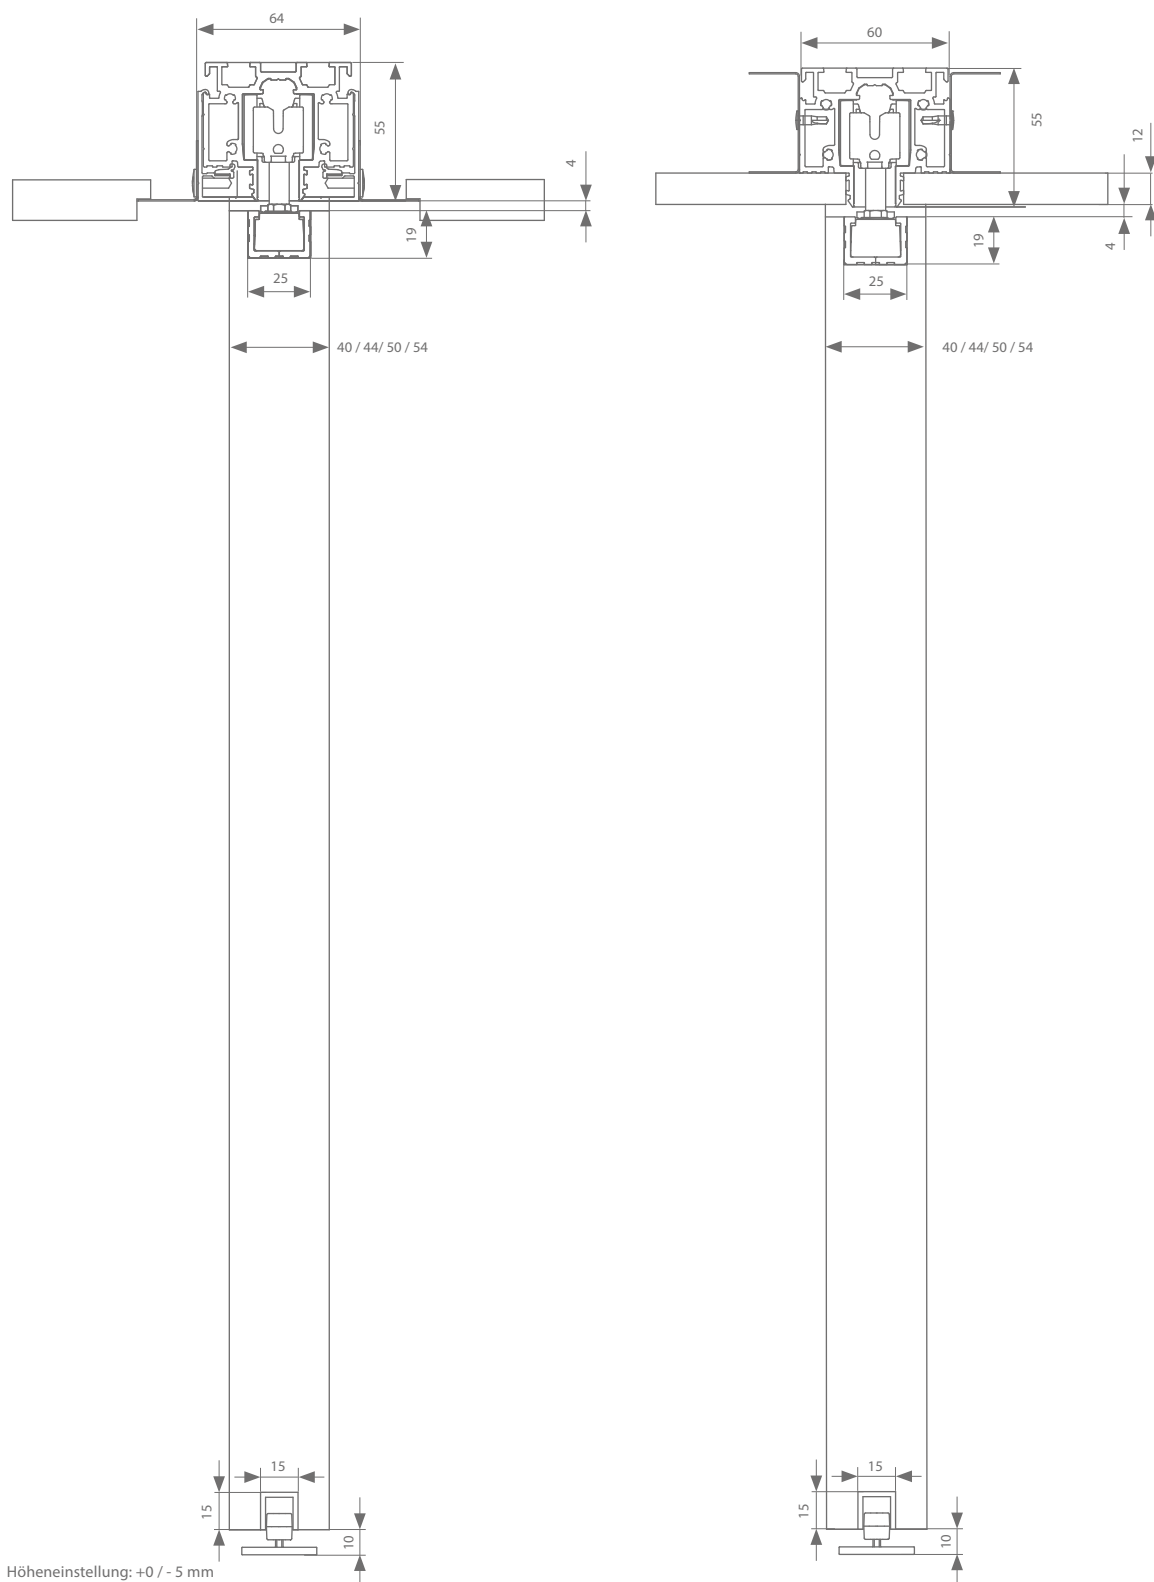

Technische Zeichnungen

Für Systemdecke (1+2)

Für Gipskartondecke (1)

Profile

	Max. Türbreite	Länge			
Laufschiene (1)	1000 mm	2000 mm	AAA.11100200.02	AAA.11100200.07	AAA.11100200.05
	1500 mm	3000 mm	AAA.11100300.02	AAA.11100300.07	AAA.11100300.05
	2000 mm	4000 mm	AAA.11100400.02	AAA.11100400.07	AAA.11100400.05
	3000 mm	6000 mm	AAA.11100600.02	AAA.11100600.07	AAA.11100600.05
ESSI®-Modul		100 mm	AAA.11110010.02	AAA.11110010.07	AAA.11110010.05
2 x zusätzliches Abdeckprofil für Systemdecken (2)	1000 mm	2000 mm			AAA.11120200.05
	1500 mm	3000 mm			AAA.11120300.05
	2000 mm	4000 mm			AAA.11120400.05
	3000 mm	6000 mm			AAA.11120600.05
+ 2 x für ESSI-Modul					AAA.11113010.05
Compactprofil (Option)	1000 mm	1000 mm	AAA.14000100.00		
	1250 mm	1250 mm	AAA.14000125.00		
	1500 mm	1500 mm	AAA.14000150.00		
	2000 mm	2000 mm	AAA.14000200.00		
	3000 mm	3000 mm	AAA.14000300.00		
	6000 mm	6000 mm	AAA.14000600.00		
Endkappe Compactprofil (Option)			AAA.94000000.02	AAA.94000000.07	AAA.94000000.05
Führungsschiene	1000 mm	1000 mm	AAA.15000100.00		
	1250 mm	1250 mm	AAA.15000125.00		
	1500 mm	1500 mm	AAA.15000150.00		
	2000 mm	2000 mm	AAA.15000200.00		
	3000 mm	3000 mm	AAA.15000300.00		
	6000 mm	6000 mm	AAA.15000600.00		

Beschlagauswahl

	Compactaufhängung	Min. Türbreite	Min. Türbreite ESSI	Artikelnummer
	Ohne Soft-Close	357 mm	443 mm	AAA.20100000.00
	Mit doppelwirkender Soft-Close-Mechanismus	590 mm	664 mm	AAA.20120000.00
	Ohne Soft-Close	357 mm	443 mm	AAA.20200000.00
	Mit doppelwirkender Soft-Close-Mechanismus	590 mm	664 mm	AAA.20220000.00

Jede Garnitur ist mit allen notwendigen Rollen oder Softcloses, Aufhängungen, Führungen und Stoppern versehen.