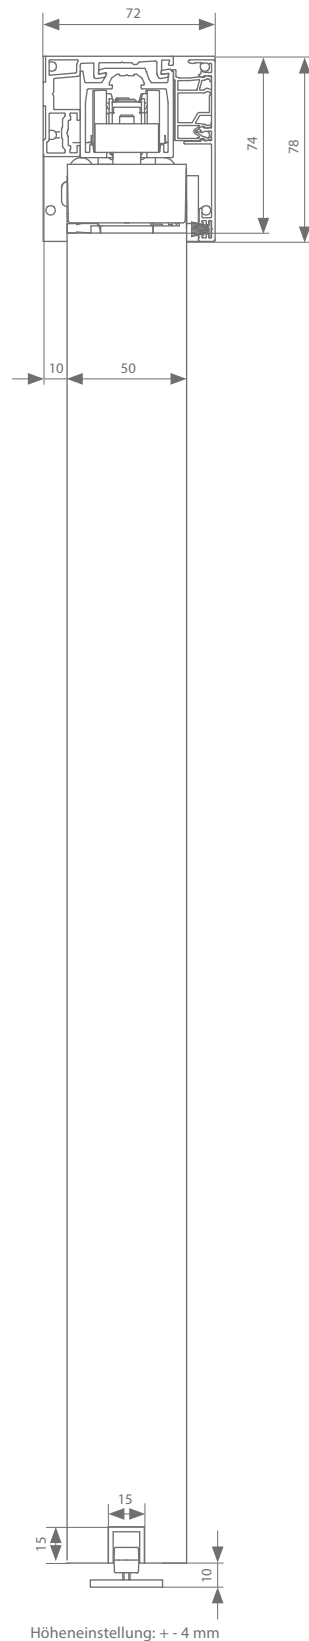

Wandmontage symmetrisch 50/54 mm ohne Fußleiste

Technische Zeichnungen

Wandmontage 50 mm

Höheneinstellung: + - 4 mm