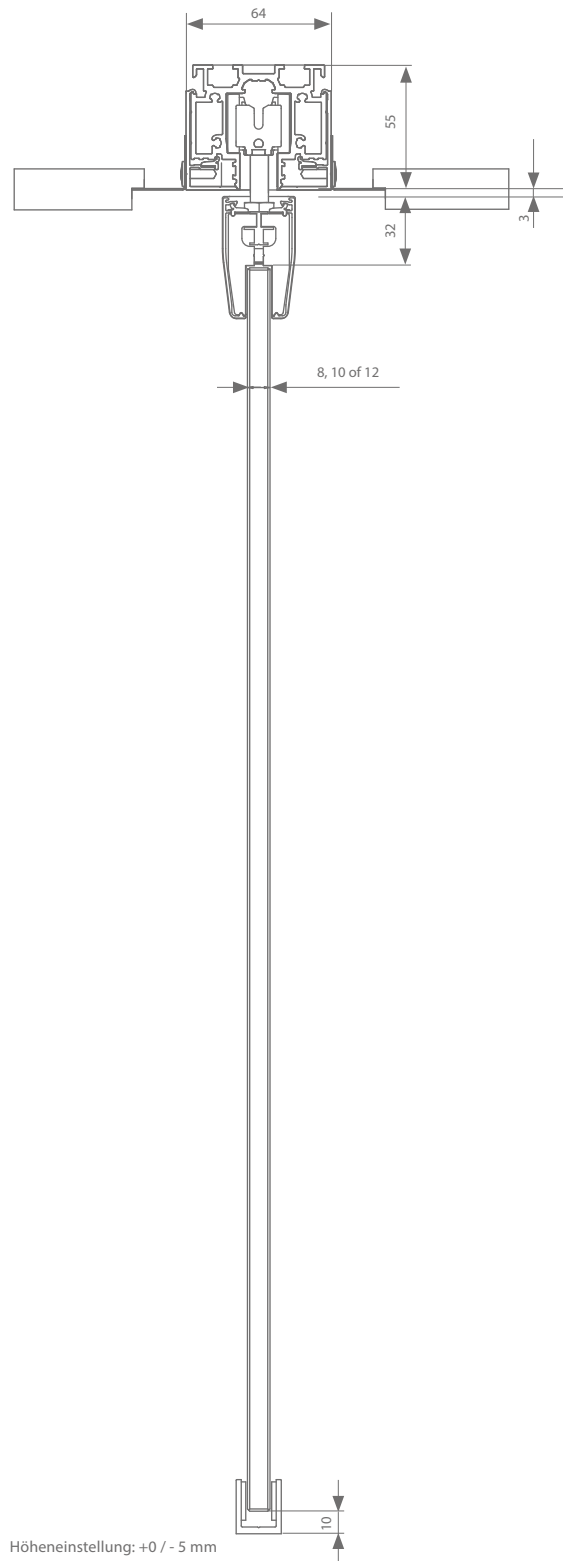

Technische Zeichnungen

Für Systemdecke (1+2)