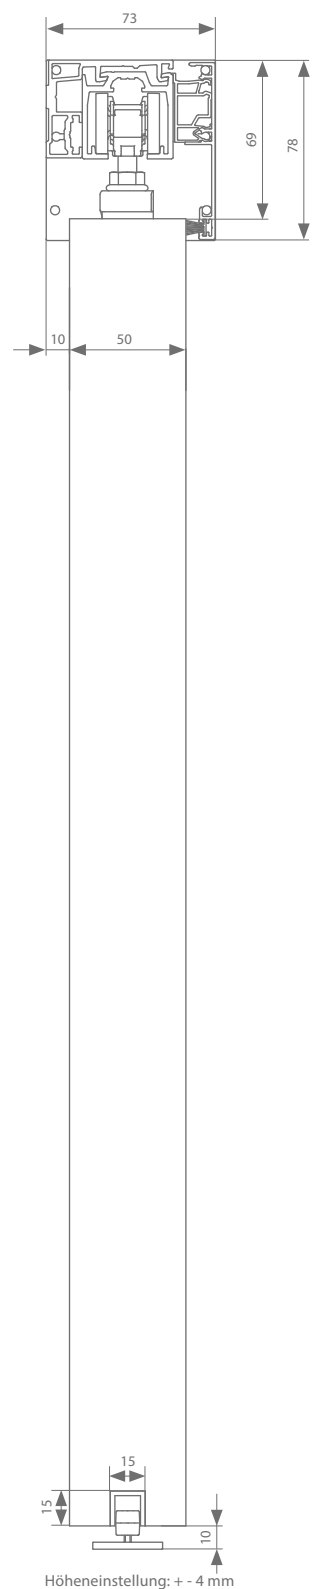

Technische Zeichnungen

Wandmontage 50 mm