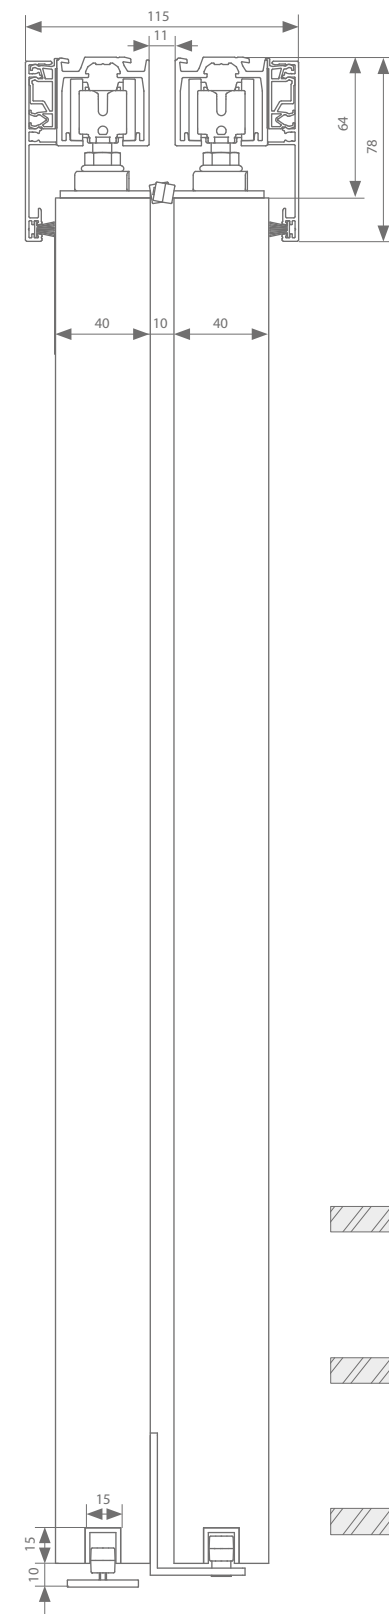

## Technische Zeichnungen

Parallele Deckenmontage 1

Parallele Deckenmontage 2

Höheneinstellung: + - 4 mm