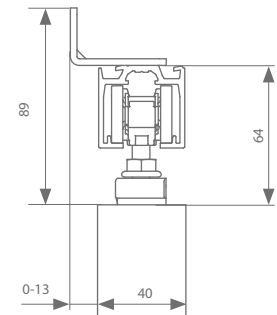

Technische Zeichnungen

Wandmontage 40 mm