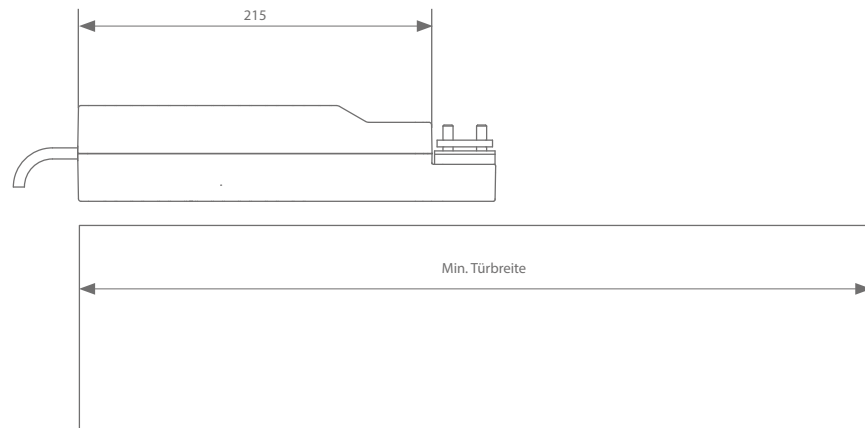

a-slide MOTORISIERT

Xperta ist mit dem intelligenten A-Slide-Motorisierungssystem ausgestattet. Der Motor ist am Ende des Xperta-Laufschienens montiert und über einen Riemenen mit dem Türblatt verbunden. A-Slide kann entweder eine einzelne Tür, eine symmetrische Doppeltür oder ein teleskopisches System bis zu einem maximalen kombinierten Türgewicht von 120 kg antreiben.