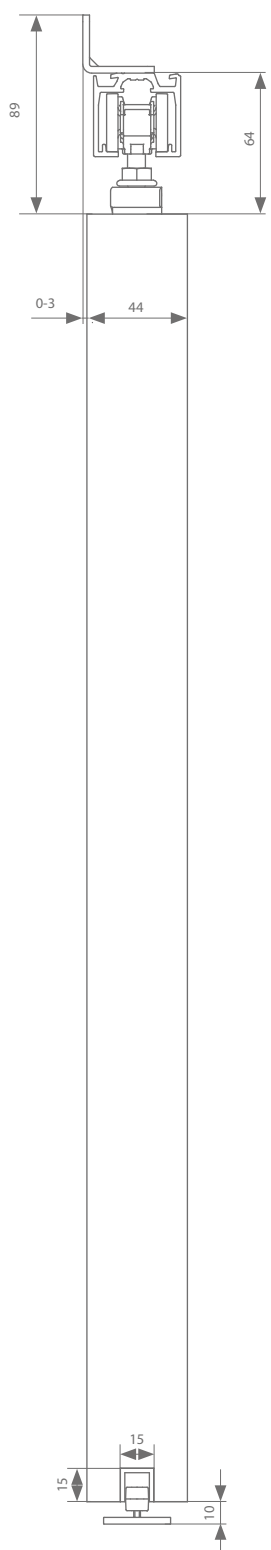

Wandmontage 44 mm

Höheneinstellung: + - 4 mm

Profile

	Max. Türbreite	Länge			
Laufschiene	1000 mm	2000 mm	AAA.11000200.02	AAA.11000200.07	AAA.11000200.05
	1500 mm	3000 mm	AAA.11000300.02	AAA.11000300.07	AAA.11000300.05
	2000 mm	4000 mm	AAA.11000400.02	AAA.11000400.07	AAA.11000400.05
	3000 mm	6000 mm	AAA.11000600.02	AAA.11000600.07	AAA.11000600.05
ESSI®-Modul (Option)		100 mm	AAA.11010010.02	AAA.11010010.07	AAA.11010010.05
Wandbügel		alle 500 mm erforderlich	AAA.01000000.01		
Führungsschiene	1000 mm	1000 mm	AAA.15000100.00		
	1250 mm	1250 mm	AAA.15000125.00		
	1500 mm	1500 mm	AAA.15000150.00		
	2000 mm	2000 mm	AAA.15000200.00		
	3000 mm	3000 mm	AAA.15000300.00		
	6000 mm	6000 mm	AAA.15000600.00		

Beschlagauswahl

Queraufhängung	Min. Türbreite	Min. Türbreite ESSI	Artikelnummer
Ohne Soft-Close	352 mm	437 mm	AAA.20000000.00
Mit doppeltwirkender Soft-Close-Mechanismus	580 mm	664 mm	AAA.20020000.00

Motorisierter Beschlag*

Queraufhängung mit Motor	Min. Türbreite	Min. Türbreite ESSI	Länge	Artikelnummer
Beschlag A-slide	702 mm	794 mm		AAA.20030000.00
Riemen	Min. Riemenlänge = (4 x Türbreite) + 200 mm		50 m 20 m 10 m	AK9.709.050 AK9.709.020 AK9.709.010
Fernsteuerung	für 1 Kanal			AM3.100.104.61
	für 4 Kanäle			AM3.100.104.64

* siehe S.68 für weitere Informationen

Jede Garnitur ist mit allen notwendigen Rollen oder Softcloses, Aufhängungen, Führungen und Stoppern versehen.

Komplettssets

	Max. Türbreite	Länge	
Ohne Soft-Close	1000 mm	2000 mm	AAA.31000200.02
Mit doppeltwirkender Soft-Close-Mechanismus	1000 mm	2000 mm	AAA.31002200.02