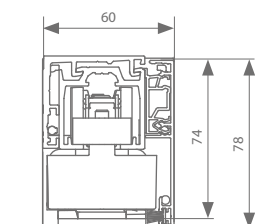

Wandmontage symmetrisch 40/44 mm ohne Fußleiste

Technische Zeichnungen

Wandmontage 40 mm