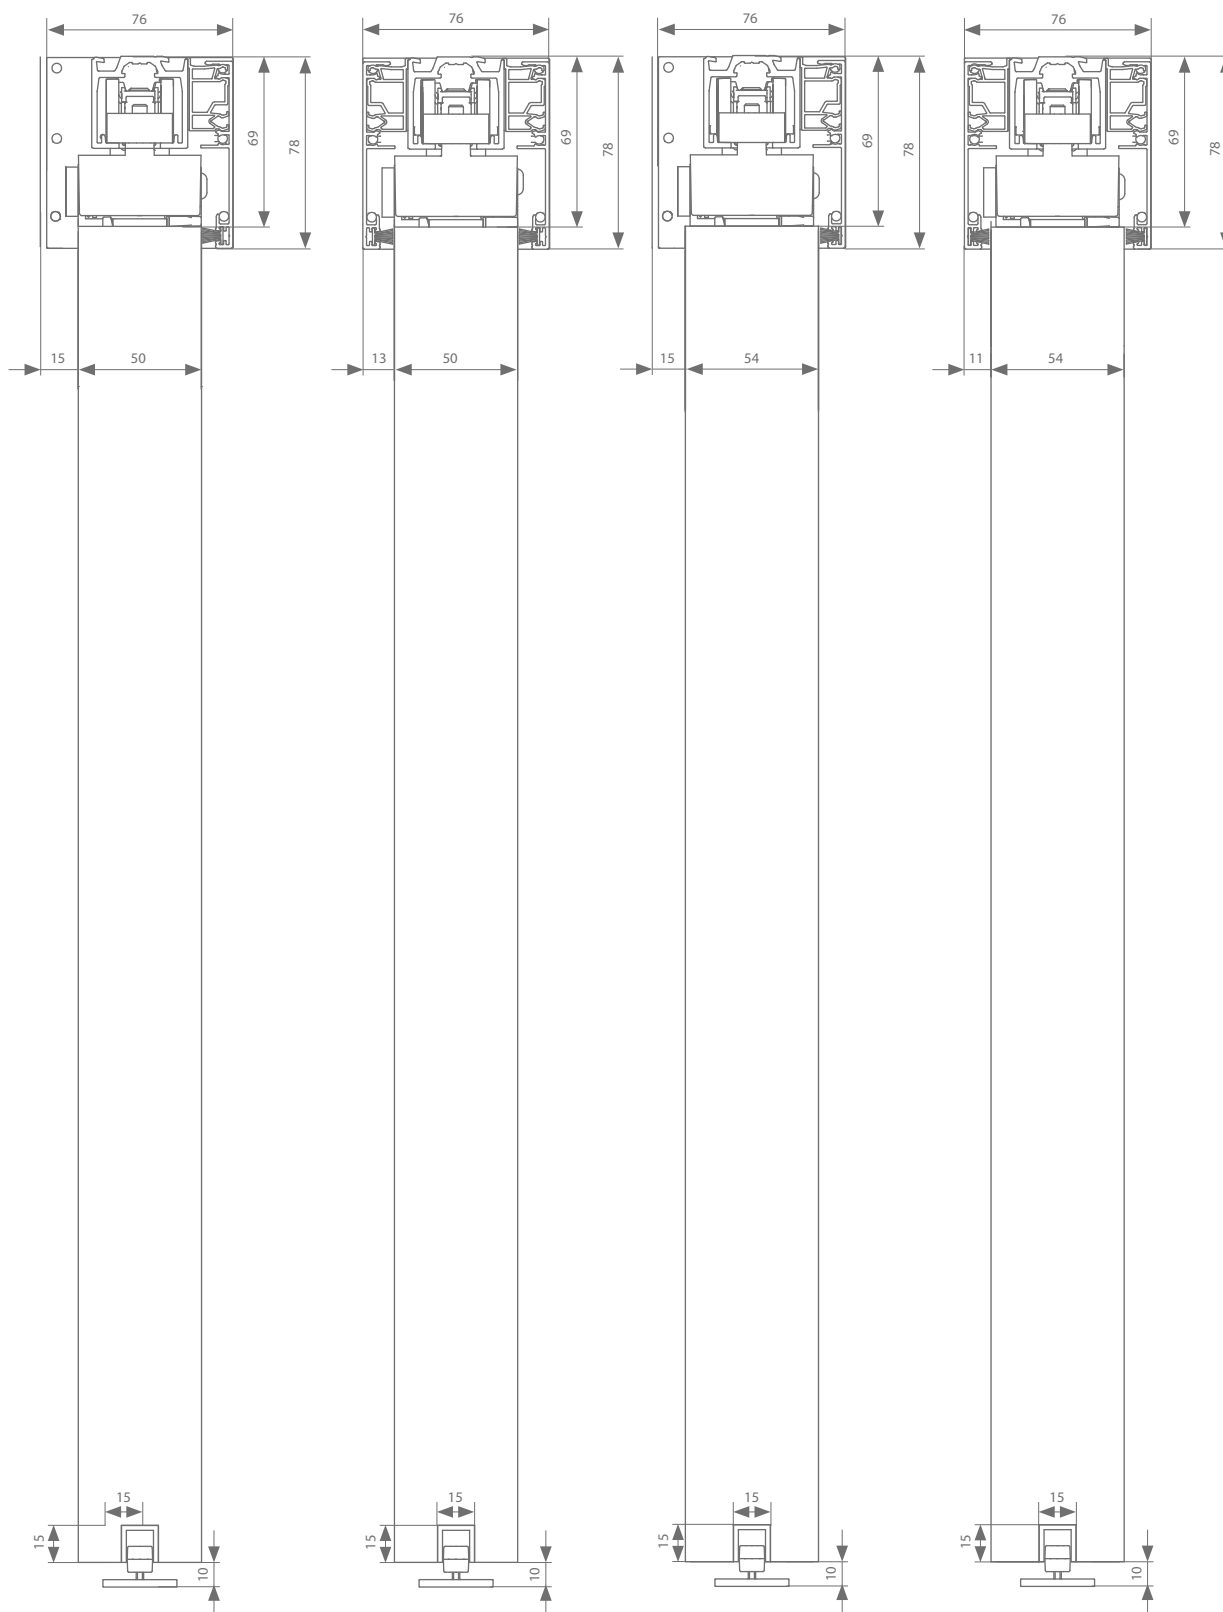

## Technische Zeichnungen

Deckenmontage 50 mm

Deckenmontage 54 mm

Höheneinstellung: + - 4 mm