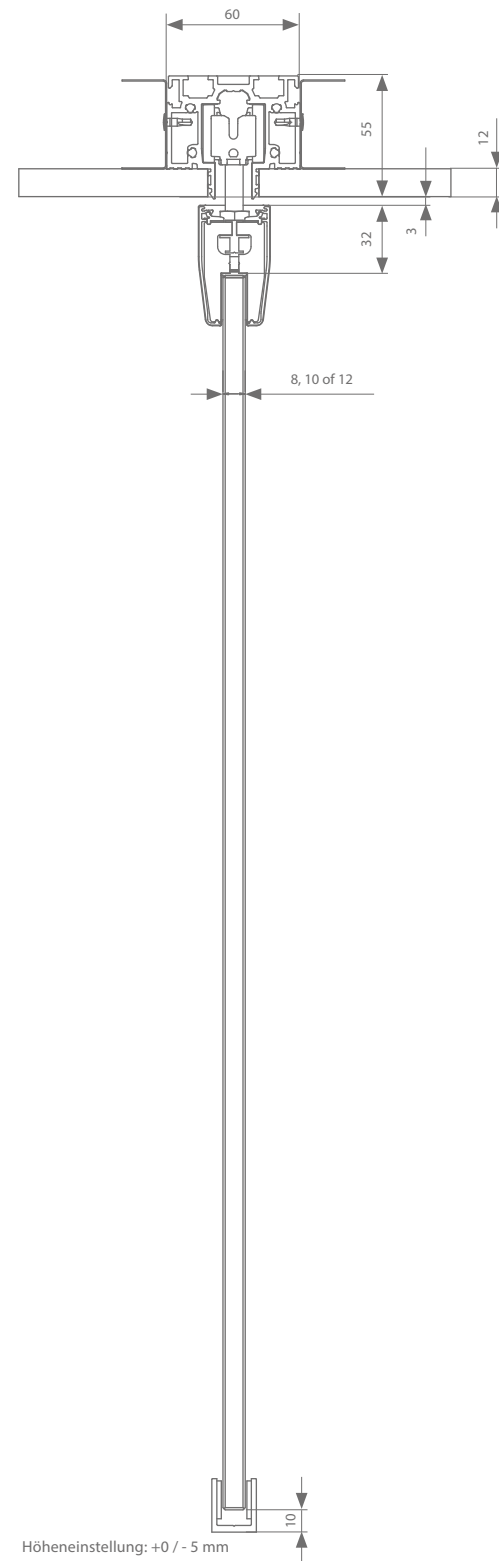

Für Gipskartondecke (1)

Profile

	Max. Türbreite	Länge			
Laufschiene (1)	1000 mm	2000 mm	AAA.11100200.02	AAA.11100200.07	AAA.11100200.05
	1500 mm	3000 mm	AAA.11100300.02	AAA.11100300.07	AAA.11100300.05
	2000 mm	4000 mm	AAA.11100400.02	AAA.11100400.07	AAA.11100400.05
	3000 mm	6000 mm	AAA.11100600.02	AAA.11100600.07	AAA.11100600.05
ESSI®-Modul		100 mm	AAA.11110010.02	AAA.11110010.07	AAA.11110010.05
2 x zusätzliches Abdeckprofil für Systemdecken (2)	1000 mm	2000 mm			AAA.11120200.05
	1500 mm	3000 mm			AAA.11120300.05
	2000 mm	4000 mm			AAA.11120400.05
	3000 mm	6000 mm			AAA.11120600.05
+ 2 x für ESSI-Moduls					AAA.11113010.05
Abdeckprofil	1000 mm	2000 mm	AAB.12100200.02	AAB.12100200.07	AAB.12100200.05
	1500 mm	3000 mm	AAB.12100300.02	AAB.12100300.07	AAB.12100300.05
	2000 mm	4000 mm	AAB.12100400.02	AAB.12100400.07	AAB.12100400.05
	3000 mm	6000 mm	AAB.12100600.02	AAB.12100600.07	AAB.12100600.05
Glasstärke					
Endkappe Glasklemme		8 mm	AAB.92110000.02	AAB.92110000.07	AAB.92110000.05
		10 mm	AAB.92120000.02	AAB.92120000.07	AAB.92120000.05
		12 mm	AAB.92130000.02	AAB.92130000.07	AAB.92130000.05

* schwarz pulverbeschichtet RAL 9005, weiß pulverbeschichtet RAL 9016

Beschlag

Compactaufhängung	Min. Türbreite	Min. Türbreite ESSI	Artikelnummer
Ohne Soft-Close	367 mm	453 mm	AAB.20000000.00
Mit doppeltwirkender Soft-Close-Mechanismus	611 mm	670 mm	AAB.20020000.00

Jede Garnitur ist mit allen notwendigen Rollen oder Softcloses, Aufhängungen, Führungen und Stopperrn versehen.