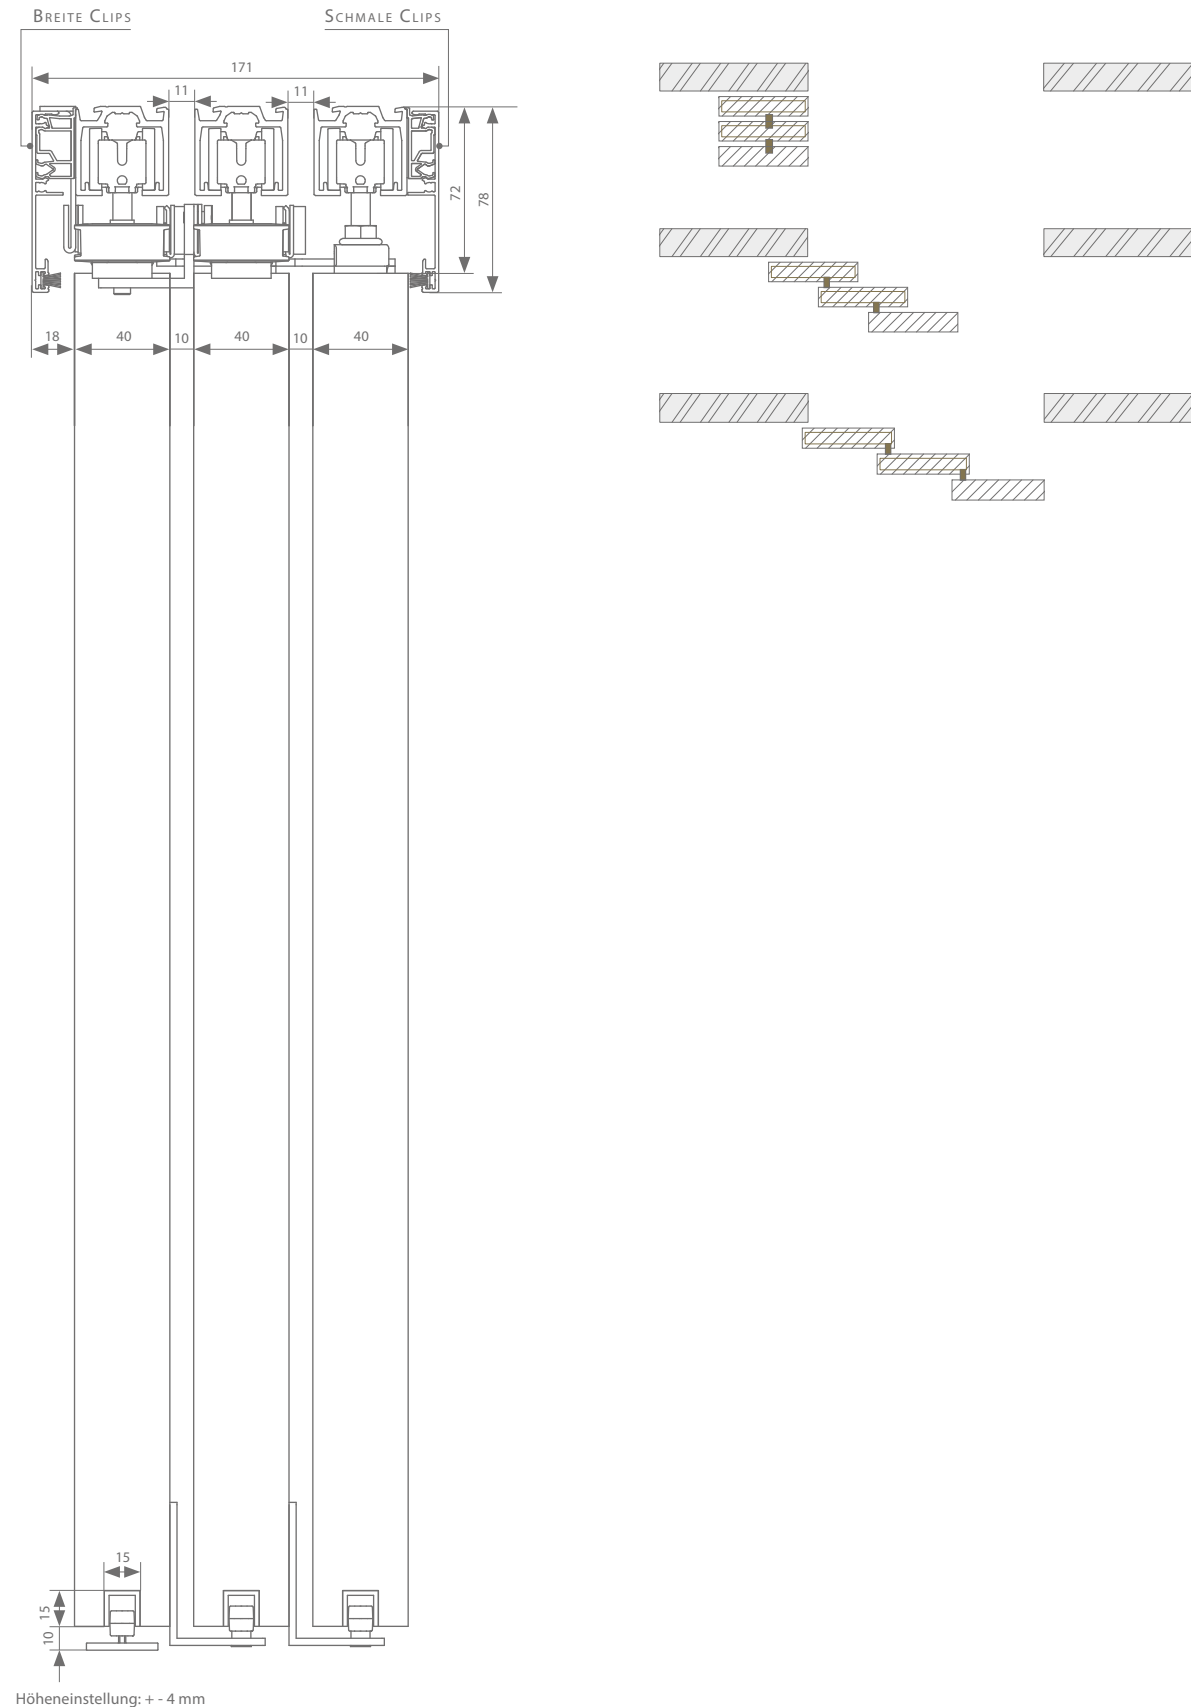

Technische Zeichnungen

Profile

	Max. Türbreite	Länge			
Laufschiene	500 mm	2000 mm	AAA.11000200.02	AAA.11000200.07	AAA.11000200.05
	750 mm	3000 mm	AAA.11000300.02	AAA.11000300.07	AAA.11000300.05
	1000 mm	4000 mm	AAA.11000400.02	AAA.11000400.07	AAA.11000400.05
	1500 mm	6000 mm	AAA.11000600.02	AAA.11000600.07	AAA.11000600.05
ESSI®-Modul (Option)		100 mm	AAA.11010010.02	AAA.11010010.07	AAA.11010010.05
Abdeckprofil	500 mm	2000 mm	AAA.12000200.02	AAA.12000200.07	AAA.12000200.05
	750 mm	3000 mm	AAA.12000300.02	AAA.12000300.07	AAA.12000300.05
	1000 mm	4000 mm	AAA.12000400.02	AAA.12000400.07	AAA.12000400.05
	1500 mm	6000 mm	AAA.12000600.02	AAA.12000600.07	AAA.12000600.05
+ Schmale Clips 1 pro Meter Abdeckprofil		100 mm		AAA.12010010.07	
+ Breite Clips 1 pro Meter Abdeckprofil		100 mm 1000 mm		AAA.12020010.07 AAA.12020100.07	
Zugluftstreifen	500 mm	2000 mm	AAA.12010200.02	AAA.12010200.07	
	750 mm	3000 mm	AAA.12010300.02	AAA.12010300.07	
	1000 mm	4000 mm	AAA.12010400.02	AAA.12010400.07	
	1500 mm	6000 mm	AAA.12010600.02	AAA.12010600.07	
Führungsschiene	1000 mm	1000 mm	AAA.15000100.00		
	1250 mm	1250 mm	AAA.15000125.00		
	1500 mm	1500 mm	AAA.15000150.00		
	2000 mm	2000 mm	AAA.15000200.00		
	3000 mm	3000 mm	AAA.15000300.00		
	6000 mm	6000 mm	AAA.15000600.00		

Beschlagauswahl

	Queraufhängung	Min. Türbreite	Min. Türbreite ESSI	Länge	Artikelnummer
	3 x teleskopisch	1 x erforderlich	426 mm	472 mm	AAA.20005000.00
	Riemen	Min. Riemenlänge = (4 x Türbreite) + 400 mm		50 m	AK9.709.050
				20 m	AK9.709.020
			10 m	AK9.709.010	

Motorisierter Beschlag*

	Queraufhängung mit Motor	Min. Türbreite	Min. Türbreite ESSI	Länge	Artikelnummer
Beschlag	A-slide** (max. 40 kg pro Tür 1 x erforderlich)	682 mm	710 mm		AAA.20033000.00
Riemen	Min. Riemenlänge = (12 x Türbreite) + 600 mm			50 m	AK9.709.050
				20 m	AK9.709.020
				10 m	AK9.709.010
Fernsteuerung	für 1 Kanal				AM3.100.104.61
	für 4 Kanäle				AM3.100.104.64

* siehe S.68 für weitere Informationen

Jede Garnitur ist mit allen notwendigen Rollen oder Softcloses, Aufhängungen, Führungen und Stoppfern versehen.

** Nicht kombinierbar mit Abdeckprofilen und Endkappen