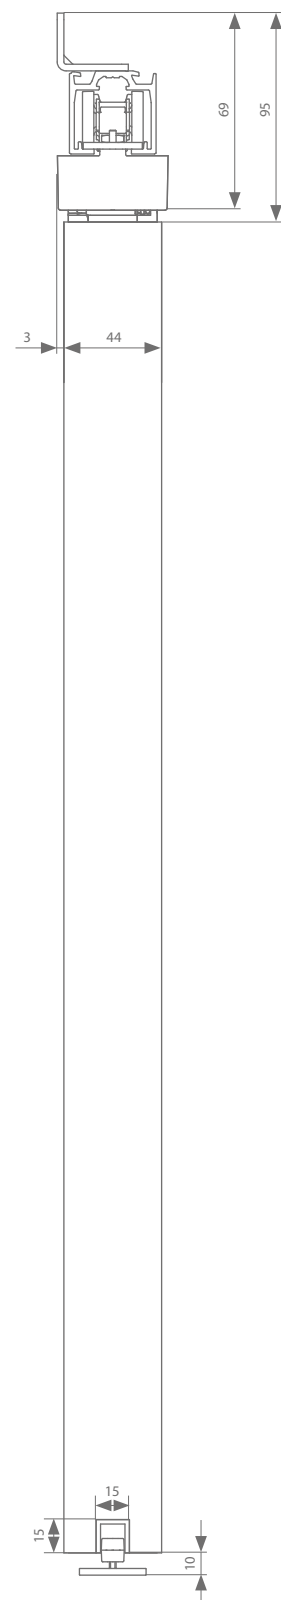

Wandmontage 44 mm

Höheneinstellung: + - 4 mm

Profile

	Max. Türbreite	Länge			
Laufschiene	500 mm	2000 mm	AAA.11000200.02	AAA.11000200.07	AAA.11000200.05
	750 mm	3000 mm	AAA.11000300.02	AAA.11000300.07	AAA.11000300.05
	1000 mm	4000 mm	AAA.11000400.02	AAA.11000400.07	AAA.11000400.05
	1500 mm	6000 mm	AAA.11000600.02	AAA.11000600.07	AAA.11000600.05
ESSI®-Modul (Option)		100 mm	AAA.11010010.02	AAA.11010010.07	AAA.11010010.05
Wandbügel		alle 500 mm erforderlich	AAA.01000000.01		
Führungsschiene	1000 mm	1000 mm	AAA.15000100.00		
	1250 mm	1250 mm	AAA.15000125.00		
	1500 mm	1500 mm	AAA.15000150.00		
	2000 mm	2000 mm	AAA.15000200.00		
	3000 mm	3000 mm	AAA.15000300.00		
	6000 mm	6000 mm	AAA.15000600.00		

Beschlagauswahl

Queraufhängung	Min. Türbreite	Min. Türbreite ESSI	Länge	Artikelnummer
Symmetrisch	427 mm	518 mm		AAA.20001000.00
Riemen	Min. Riemenlänge = (8 x Türbreite) + 200 mm		50 m 20 m 10 m	AK9.709.050 AK9.709.020 AK9.709.010

Motorisierter Beschlag*

Queraufhängung mit Motor		Min. Türbreite	Min. Türbreite ESSI	Länge	Artikelnummer
Beschlag	A-slide (max. 60 kg pro Tür)	542 mm	592 mm		AAA.20031000.00
Riemen	Min. Riemenlänge = (8 x Türbreite) + 200 mm			50 m 20 m 10 m	AK9.709.050 AK9.709.020 AK9.709.010
Fernsteuerung	für 1 Kanal				AM3.100.104.61
	für 4 Kanäle				AM3.100.104.64

* siehe S.68 für weitere Informationen

Jede Garnitur ist mit allen notwendigen Rollen oder Softcloses, Aufhängungen, Führungen und Stopperrn versehen.