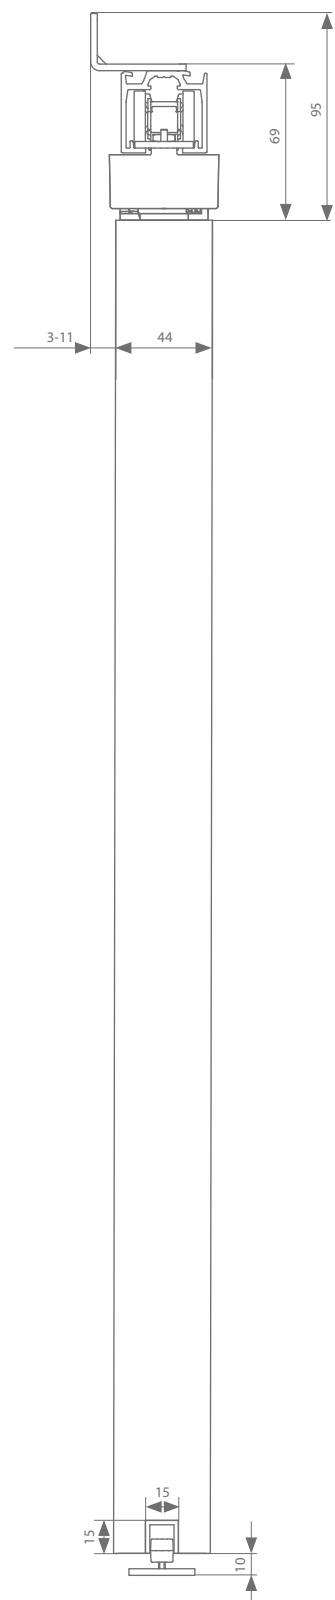

## Technische Zeichnungen

Wandmontage 40 mm

Wandmontage 44 mm

Höheneinstellung: + - 4 mm