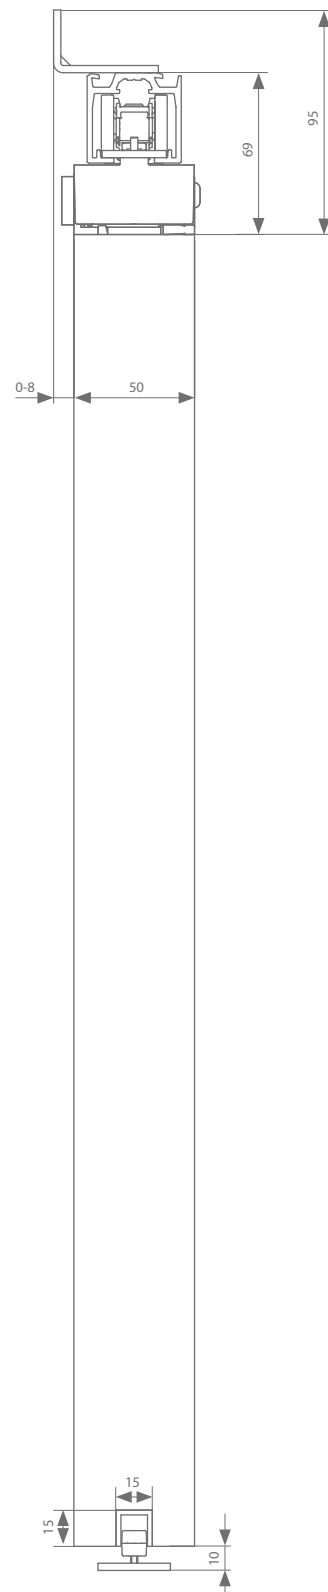

Technische Zeichnungen

Wandmontage 50 mm