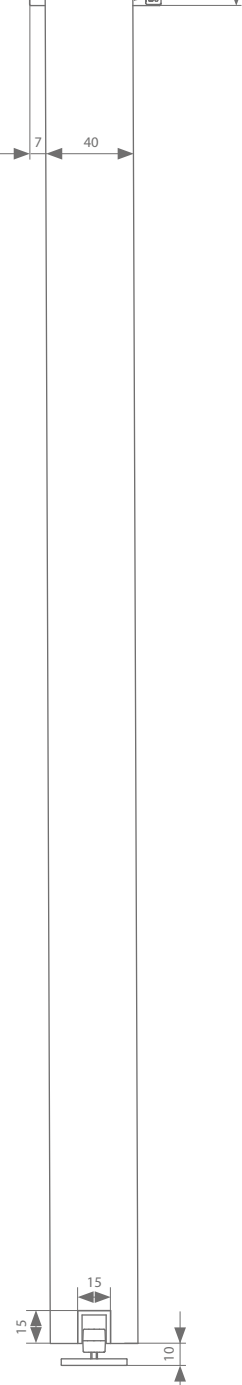

Wandmontage symmetrisch 40/44 mm ohne Fußleiste

Technische Zeichnungen

Höheneinstellung: + - 4 mm

Stellen Sie Ihr Set zusammen

Profile

	Max. Türbreite	Länge			
Laufschiene	500 mm	2000 mm	AAA.11000200.02	AAA.11000200.07	AAA.11000200.05
	750 mm	3000 mm	AAA.11000300.02	AAA.11000300.07	AAA.11000300.05
	1000 mm	4000 mm	AAA.11000400.02	AAA.11000400.07	AAA.11000400.05
	1500 mm	6000 mm	AAA.11000600.02	AAA.11000600.07	AAA.11000600.05
ESSI®-Modul (Option)		100 mm	AAA.11010010.02	AAA.11010010.07	AAA.11010010.05
Wandprofil	500 mm	2000 mm	AAA.13000200.02	AAA.13000200.07	AAA.13000200.05
	750 mm	3000 mm	AAA.13000300.02	AAA.13000300.07	AAA.13000300.05
	1000 mm	4000 mm	AAA.13000400.02	AAA.13000400.07	AAA.13000400.05
	1500 mm	6000 mm	AAA.13000600.02	AAA.13000600.07	AAA.13000600.05
+ Befestigungsset	1 pro 3 meter	100 mm		AAA.13010000.07	
Abdeckprofil	500 mm	2000 mm	AAA.12000200.02	AAA.12000200.07	AAA.12000200.05
	750 mm	3000 mm	AAA.12000300.02	AAA.12000300.07	AAA.12000300.05
	1000 mm	4000 mm	AAA.12000400.02	AAA.12000400.07	AAA.12000400.05
	1500 mm	6000 mm	AAA.12000600.02	AAA.12000600.07	AAA.12000600.05
+ Schmale Clips					
1 pro Meter	100 mm		AAA.12010010.07		
Abdeckprofil					
Set Endkappen			AAA.92000000.02	AAA.92000000.07	AAA.92000000.05
Zugluftstreifen	500 mm	2000 mm	AAA.12010200.02	AAA.12010200.07	
	750 mm	3000 mm	AAA.12010300.02	AAA.12010300.07	
	1000 mm	4000 mm	AAA.12010400.02	AAA.12010400.07	
	1500 mm	6000 mm	AAA.12010600.02	AAA.12010600.07	
Führungsschiene	1000 mm	1000 mm	AAA.15000100.00		
	1250 mm	1250 mm	AAA.15000125.00		
	1500 mm	1500 mm	AAA.15000150.00		
	2000 mm	2000 mm	AAA.15000200.00		
	3000 mm	3000 mm	AAA.15000300.00		
	6000 mm	6000 mm	AAA.15000600.00		

Beschlagauswahl

Queraufhängung	Min. Türbreite	Min. Türbreite ESSI	Länge	Artikelnummer
Symmetrisch	427 mm	518 mm		AAA.20001000.00
Riemen	Min. Riemenlänge = (8 x Türbreite) + 200 mm		50 m	AK9.709.050
			20 m	AK9.709.020
			10 m	AK9.709.010

Motorisierter Beschlag*

Queraufhängung mit Motor		Min. Türbreite	Min. Türbreite ESSI	Länge	Artikelnummer
Beschlag	A-slide** (max. 60 kg pro Tür)	542 mm	592 mm		AAA.20031000.00
Riemen	Min. Riemenlänge = (8 x Türbreite) + 200 mm			50 m	AK9.709.050
				20 m	AK9.709.020
				10 m	AK9.709.010
Fernsteuerung	für 1 Kanal				AM3.100.104.61
	für 4 Kanäle				AM3.100.104.64

* siehe S.68 für weitere Informationen

Jede Garnitur ist mit allen notwendigen Rollen oder Softcloses, Aufhängungen, Führungen und Stoppern versehen.

** Nicht kombinierbar mit Abdeckprofilen und Endkappen