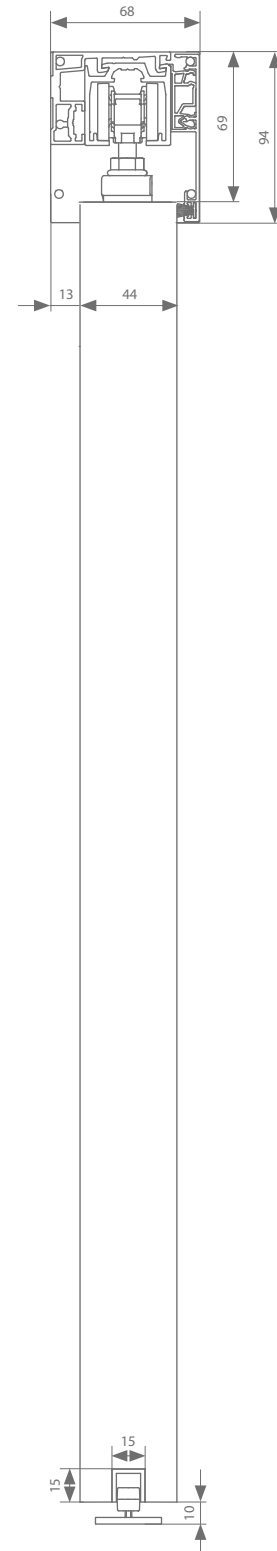

## Technische Zeichnungen

Wandmontage 40 mm

Wandmontage 44 mm

Höheneinstellung: + - 4 mm