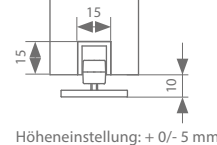

## Technische Zeichnungen

Wandmontage 40 mm

Wandmontage 44 mm

Höheneinstellung: + 0/- 5 mm