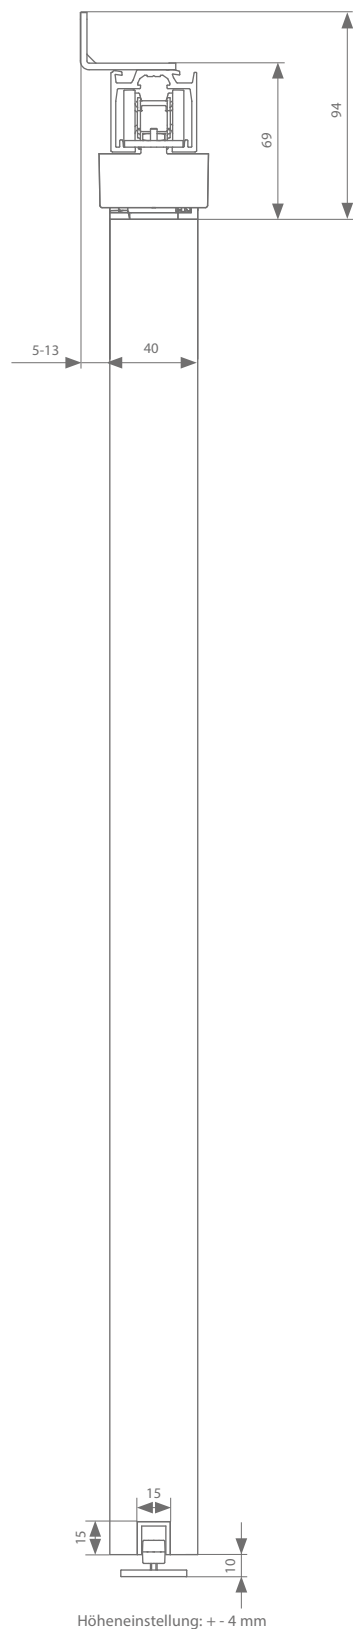

Technische Zeichnungen

Wandmontage 40 mm