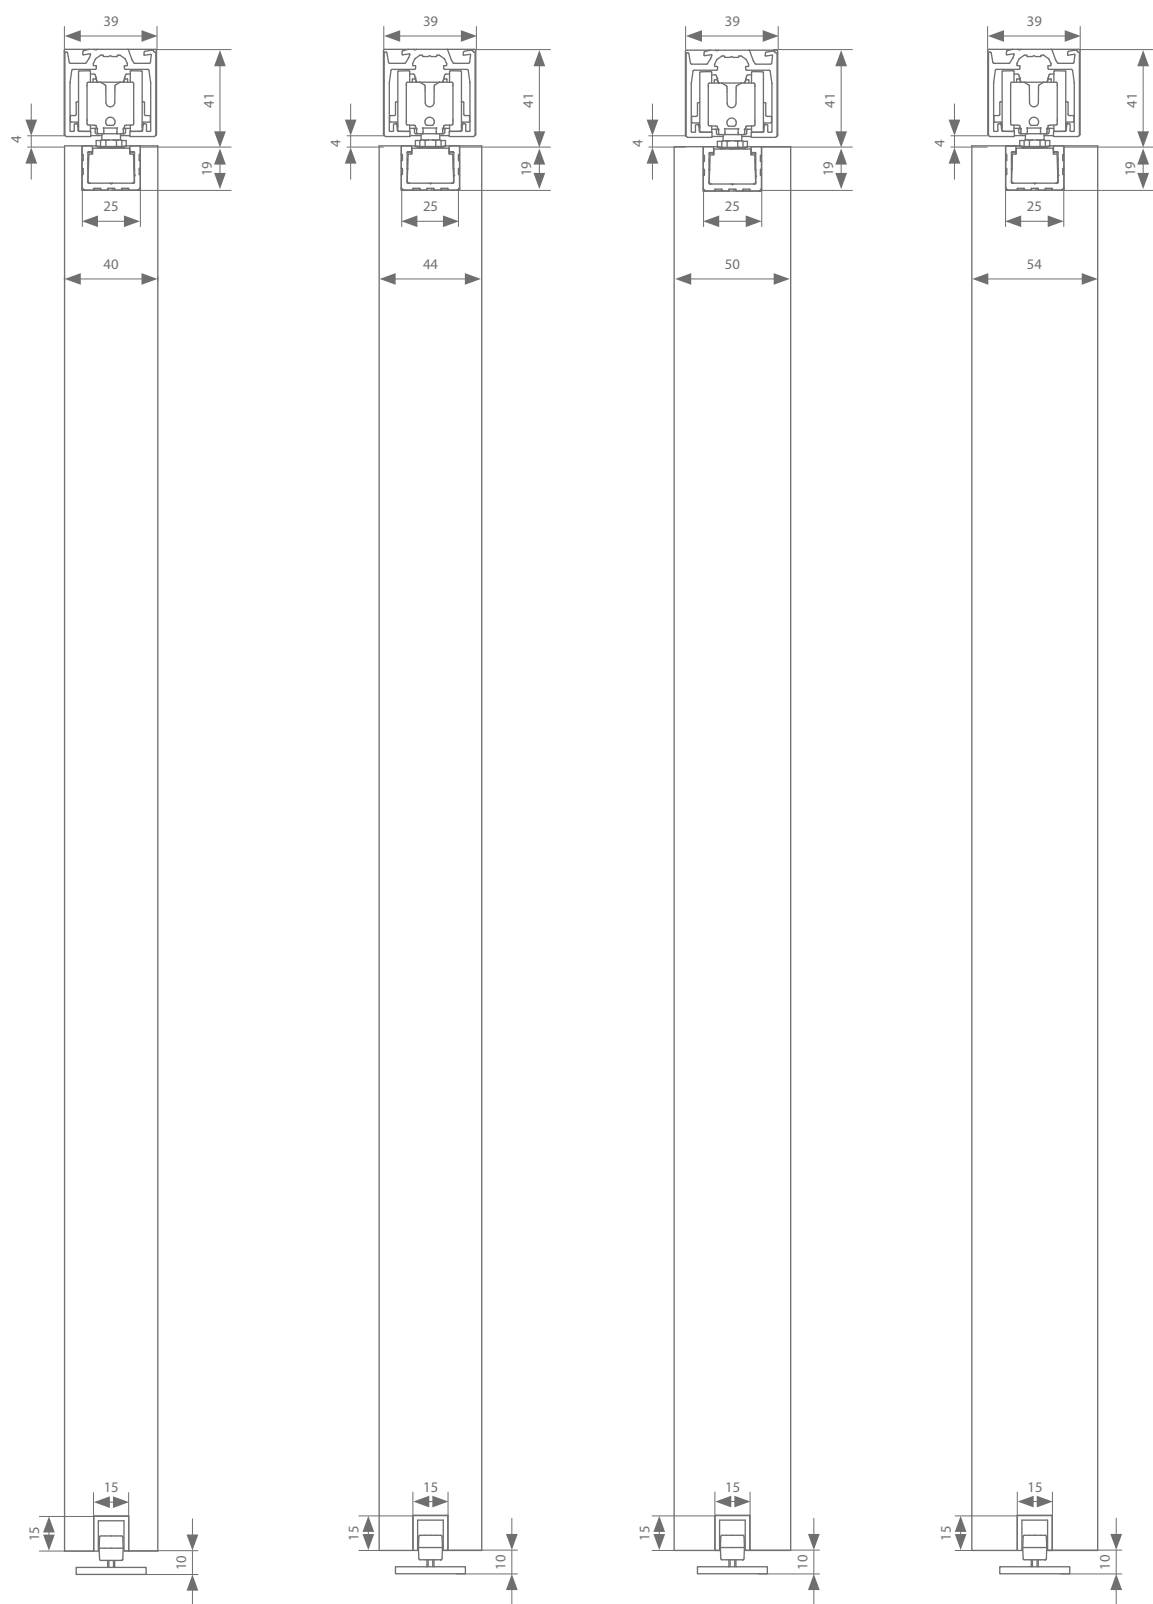

Technische Zeichnungen

Deckenmontage 40 mm   Deckenmontage 44 mm   Deckenmontage 50 mm   Deckenmontage 54 mm

Höheneinstellung: + 0/- 5 mm

Profile

	Max. Türbreite	Länge			
Laufschiene	1000 mm	2000 mm	AAA.11000200.02	AAA.11000200.07	AAA.11000200.05
	1500 mm	3000 mm	AAA.11000300.02	AAA.11000300.07	AAA.11000300.05
	2000 mm	4000 mm	AAA.11000400.02	AAA.11000400.07	AAA.11000400.05
	3000 mm	6000 mm	AAA.11000600.02	AAA.11000600.07	AAA.11000600.05
ESSI®-Modul (Option)		100 mm	AAA.11010010.02	AAA.11010010.07	AAA.11010010.05
Set Endkappen			AAA.91000000.02	AAA.91000000.07	AAA.91000000.05
Compactprofil (Option)		248 mm*	AAA.14000025.00 (2 x)		
	1000mm	1000mm	AAA.14000100.00		
	1250mm	1250mm	AAA.14000125.00		
	1500mm	1500mm	AAA.14000150.00		
	2000mm	2000mm	AAA.14000200.00		
	3000mm	3000mm	AAA.14000300.00		
6000mm	6000mm	AAA.14000600.00			
Endkappe Compactprofil (Option)			AAA.94000000.02	AAA.94000000.07	AAA.94000000.05
Führungsschiene	1000 mm	1000 mm	AAA.15000100.00		
	1250 mm	1250 mm	AAA.15000125.00		
	1500 mm	1500 mm	AAA.15000150.00		
	2000 mm	2000 mm	AAA.15000200.00		
	3000 mm	3000 mm	AAA.15000300.00		
	6000 mm	6000 mm	AAA.15000600.00		

* Kann nicht mit ESSI® kombiniert werden

Beschlagauswahl

	Compactaufhängung	Min. Türbreite	Min. Türbreite ESSI	Artikelnummer
	Ohne Soft-Close	357 mm	443 mm	AAA.20100000.00
	Mit doppelwirkender Soft-Close-Mechanismus	590 mm	664 mm	AAA.20120000.00
	Ohne Soft-Close	357 mm	443 mm	AAA.20200000.00
	Mit doppelwirkender Soft-Close-Mechanismus	590 mm	664 mm	AAA.20220000.00

Jede Garnitur ist mit allen notwendigen Rollen oder Softcloses, Aufhängungen, Führungen und Stoppern versehen.