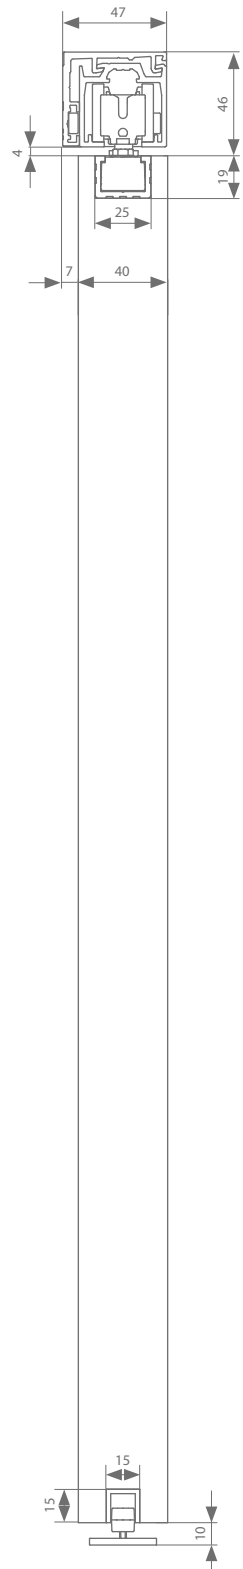

Wandmontage compact 40/44 mm mit Winkelprofil ohne Fußleiste

Technische Zeichnungen

Wandmontage 40 mm