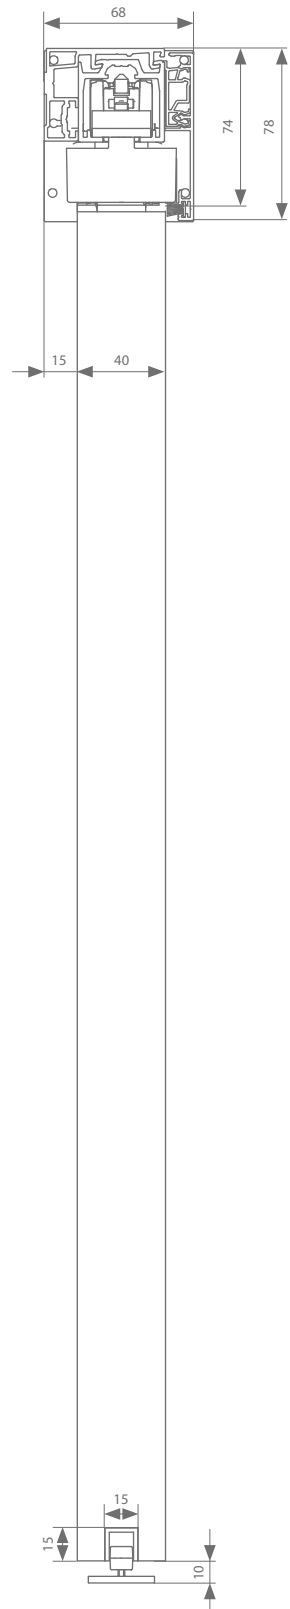

Wandmontage symmetrisch 40/44 mm mit Winkelprofil mit Fußleiste

Technische Zeichnungen

Wandmontage 40 mm