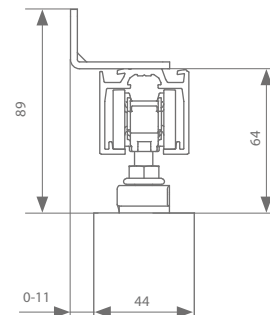

Wandmontage 44 mm

Profile

	Max. Türbreite	Länge			
Laufschiene	1000 mm	2000 mm	AAA.11000200.02	AAA.11000200.07	AAA.11000200.05
	1500 mm	3000 mm	AAA.11000300.02	AAA.11000300.07	AAA.11000300.05
	2000 mm	4000 mm	AAA.11000400.02	AAA.11000400.07	AAA.11000400.05
	3000 mm	6000 mm	AAA.11000600.02	AAA.11000600.07	AAA.11000600.05
ESSI®-Modul (Option)		100 mm	AAA.11010010.02	AAA.11010010.07	AAA.11010010.05
Wandbügel		alle 500 mm erforderlich	AAA.01100000.01		
Führungsschiene	1000 mm	1000 mm	AAA.15000100.00		
	1250 mm	1250 mm	AAA.15000125.00		
	1500 mm	1500 mm	AAA.15000150.00		
	2000 mm	2000 mm	AAA.15000200.00		
	3000 mm	3000 mm	AAA.15000300.00		
	6000 mm	6000 mm	AAA.15000600.00		

Beschlagauswahl

Queraufhängung	Min. Türbreite	Min. Türbreite ESSI	Artikelnummer
Ohne Soft-Close	352 mm	437 mm	AAA.20000000.00
Mit doppeltwirkender Soft-Close-Mechanismus	580 mm	664 mm	AAA.20020000.00

Motorisierter Beschlag*

Queraufhängung mit Motor	Min. Türbreite	Min. Türbreite ESSI	Länge	Artikelnummer
Beschlag A-slide	702 mm	794 mm		AAA.20030000.00
Riemen	Min. Riemenlänge = (4 x Türbreite) + 200 mm		50 m	AK9.709.050
			20 m	AK9.709.020
			10 m	AK9.709.010
Fernsteuerung	für 1 Kanal			AM3.100.104.61
	für 4 Kanäle			AM3.100.104.64

* siehe S.68 für weitere Informationen

Jede Garnitur ist mit allen notwendigen Rollen oder Softcloses, Aufhängungen, Führungen und Stoppfern versehen.