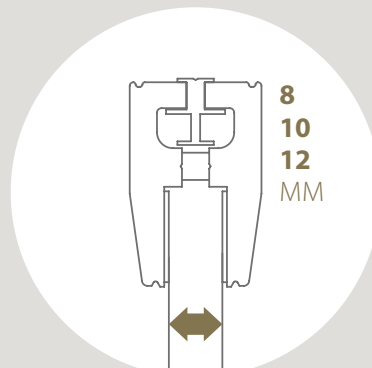

**UNIVERSELLE
GLASKLEMME**
für 8, 10 oder 12 mm Glas

Schnelle (De-)Montage
dank des ESSI®-Modul

Separater
Aktivatorkanal

TIPP

Mit dem Verbindungsstück
AAA.11011000.00 können
Sie 2 Profile flächenbündig
verbinden.

Einfaches
Einhaksystem

Weiche U-Führung
mit weichem Filz

In 3 Farben erhältlich
F1 eloxiertes Aluminium, schwarz
und weiß pulverbeschichtet

Xperta ist eine universelle Lösung für Glastüren bis 100 kg. Das einzigartige Laufschiene und die geräuscharmen Rollenwagen garantieren zusammen eine optimale Bewegung jeder Schiebetür. Xperta kann mit passenden Wand- und Abdeckprofilen oder mit der Laufschiene direkt unter der Decke montiert werden.

Das Xperta Invisible-Laufschiene ermöglicht einen noch eleganteren Abschluss in einer abgehängten System oder Spanndecke.