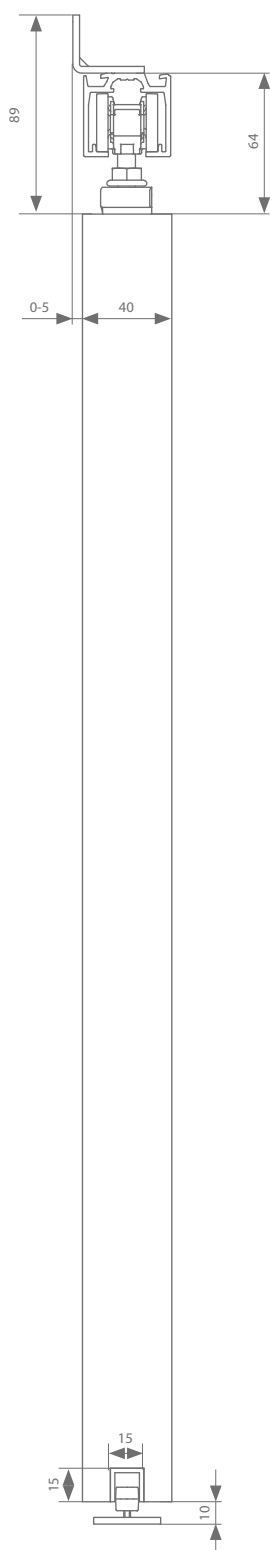

Technische Zeichnungen

Wandmontage 40 mm