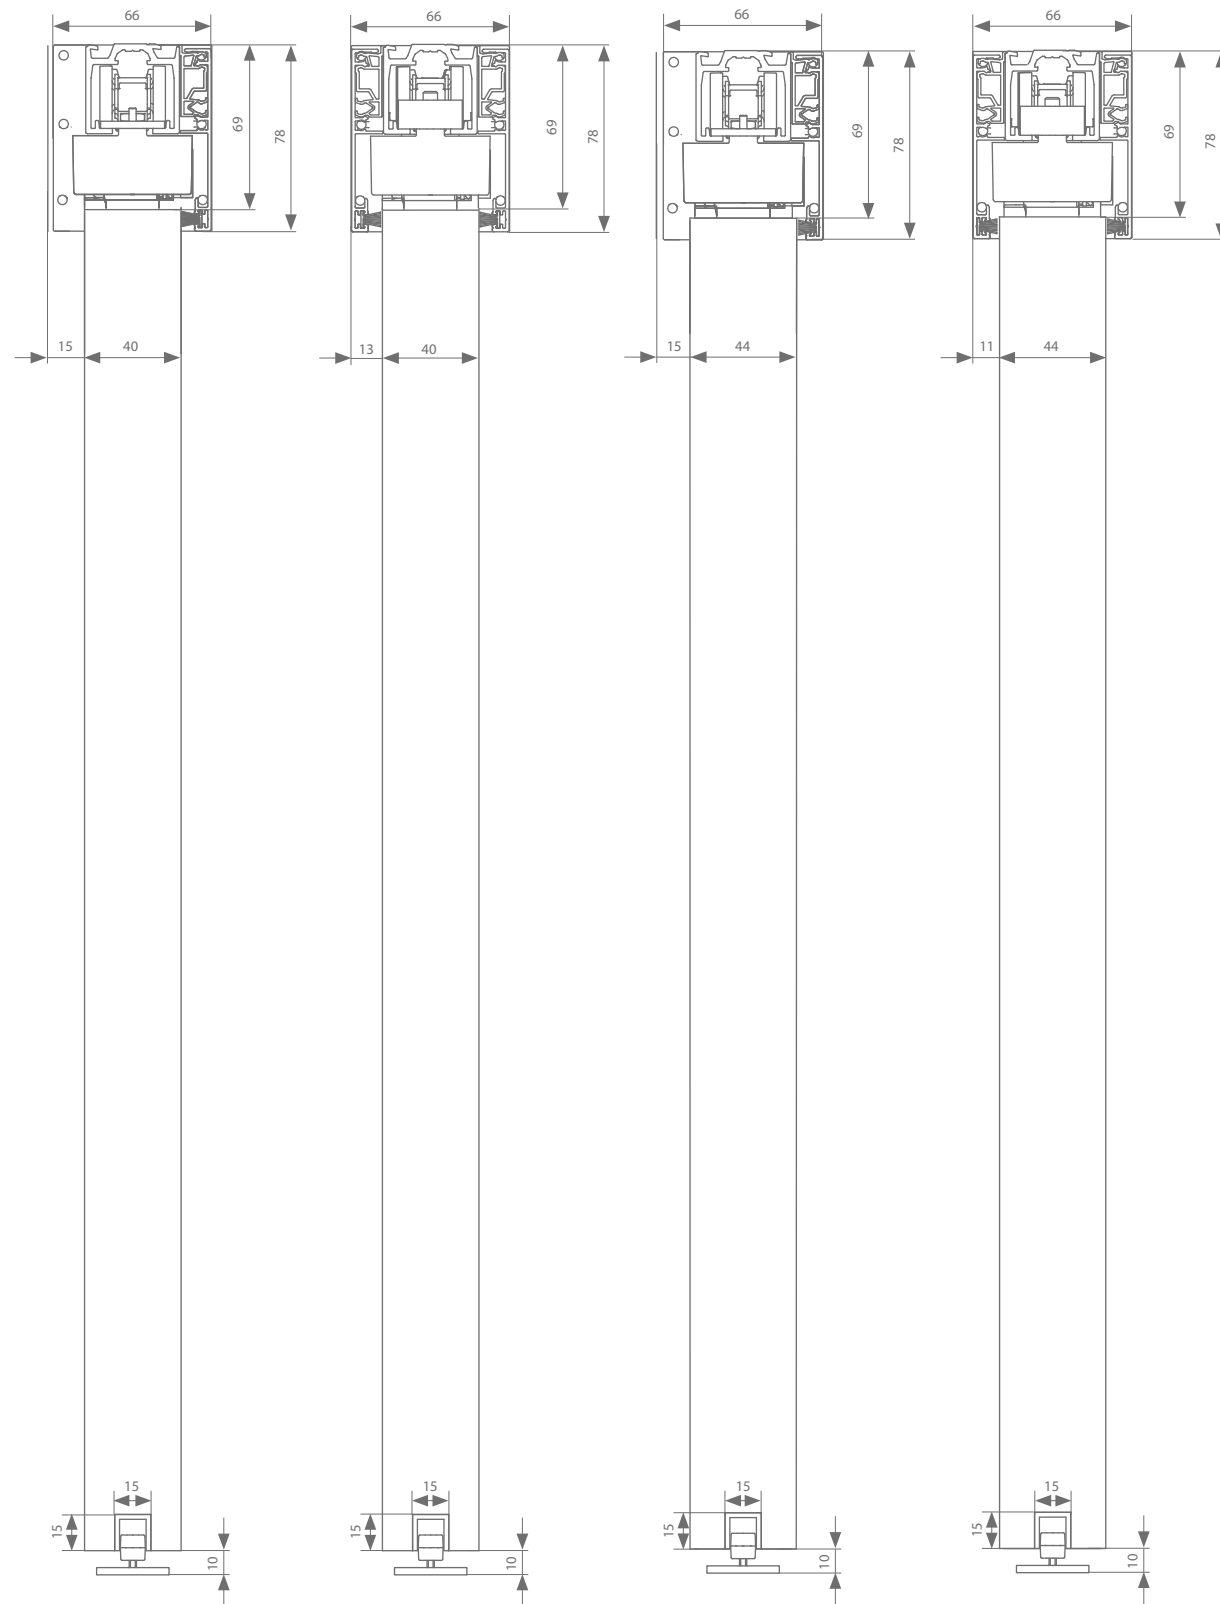

## Technische Zeichnungen

Deckenmontage 40 mm

Deckenmontage 44 mm

Höheneinstellung: + - 4 mm