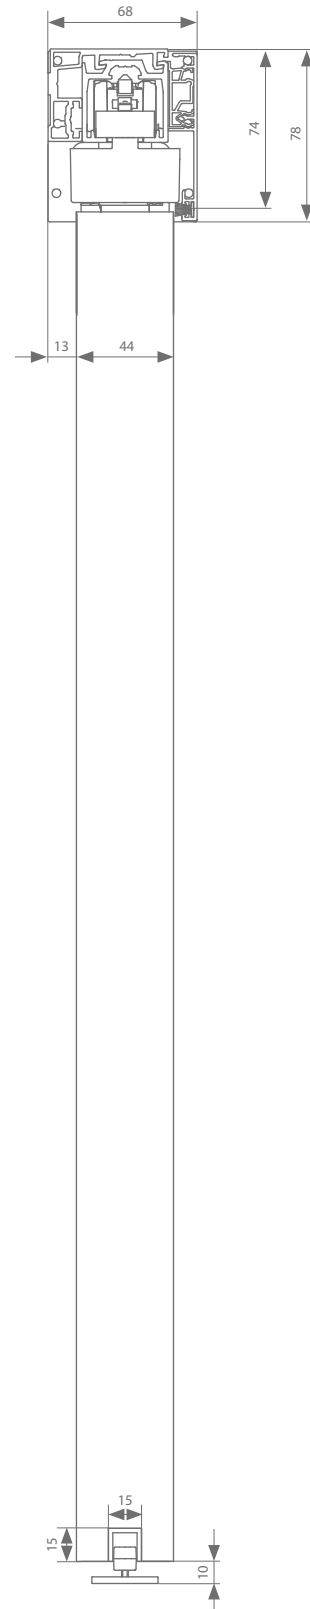

Wandmontage 44 mm

Höheneinstellung: + - 4 mm

Profile

Stellen Sie Ihr Set zusammen

	Max. Türbreite	Länge	●	●	○
Laufschiene	500 mm	2000 mm	AAA.11000200.02	AAA.11000200.07	AAA.11000200.05
	750 mm	3000 mm	AAA.11000300.02	AAA.11000300.07	AAA.11000300.05
	1000 mm	4000 mm	AAA.11000400.02	AAA.11000400.07	AAA.11000400.05
	1500 mm	6000 mm	AAA.11000600.02	AAA.11000600.07	AAA.11000600.05
ESSI®-Modul (Option)		100 mm	AAA.11010010.02	AAA.11010010.07	AAA.11010010.05
Wandprofil	500 mm	2000 mm	AAA.13100200.02	AAA.13100200.07	AAA.13100200.05
	750 mm	3000 mm	AAA.13100300.02	AAA.13100300.07	AAA.13100300.05
	1000 mm	4000 mm	AAA.13100400.02	AAA.13100400.07	AAA.13100400.05
	1500 mm	6000 mm	AAA.13100600.02	AAA.13100600.07	AAA.13100600.05
+ Befestigungsset	1 pro 3 meter	100 mm		AAA.13010000.07	
Abdeckprofil	500 mm	2000 mm	AAA.12000200.02	AAA.12000200.07	AAA.12000200.05
	750 mm	3000 mm	AAA.12000300.02	AAA.12000300.07	AAA.12000300.05
	1000 mm	4000 mm	AAA.12000400.02	AAA.12000400.07	AAA.12000400.05
	1500 mm	6000 mm	AAA.12000600.02	AAA.12000600.07	AAA.12000600.05
+ Schmale Clips 1 pro Meter Abdeckprofil		100 mm		AAA.12010010.07	
Set Endkappen			AAA.92010000.02	AAA.92010000.07	AAA.92010000.05
Zugluftstreifen	500 mm	2000 mm	AAA.12010200.02	AAA.12010200.07	
	750 mm	3000 mm	AAA.12010300.02	AAA.12010300.07	
	1000 mm	4000 mm	AAA.12010400.02	AAA.12010400.07	
	1500 mm	6000 mm	AAA.12010600.02	AAA.12010600.07	
Führungsschiene	1000 mm	1000 mm	AAA.15000100.00		
	1250 mm	1250 mm	AAA.15000125.00		
	1500 mm	1500 mm	AAA.15000150.00		
	2000 mm	2000 mm	AAA.15000200.00		
	3000 mm	3000 mm	AAA.15000300.00		
	6000 mm	6000 mm	AAA.15000600.00		

Beschlagauswahl

Queraufhängung	Min. Türbreite	Min. Türbreite ESSI	Länge	Artikelnummer
Symmetrisch	427 mm	518 mm		AAA.20001000.00
Riemen	Min. Riemenlänge = (8 x Türbreite) + 200 mm		50 m 20 m 10 m	AK9.709.050 AK9.709.020 AK9.709.010

Motorisierter Beschlag*

Queraufhängung mit Motor		Min. Türbreite	Min. Türbreite ESSI	Länge	Artikelnummer
Beschlag	A-slide** (max. 60 kg pro Tür)	542 mm	592 mm		AAA.20031000.00
Riemen	Min. Riemenlänge = (8 x Türbreite) + 200 mm			50 m 20 m 10 m	AK9.709.050 AK9.709.020 AK9.709.010
Fernsteuerung	für 1 Kanal				AM3.100.104.61
	für 4 Kanäle				AM3.100.104.64

* siehe S.68 für weitere Informationen

Jede Garnitur ist mit allen notwendigen Rollen oder Softcloses, Aufhängungen, Führungen und Stoppern versehen.

** Für passende Endkappen und Clips, siehe S.45.