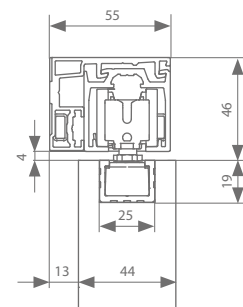

Wandmontage 44 mm

Höheneinstellung: + 0/- 5 mm

Stellen Sie Ihr Set zusammen

Profile

	Max. Türbreite	Länge			
Laufschiene	1000 mm	2000 mm	AAA.11000200.02	AAA.11000200.07	AAA.11000200.05
	1500 mm	3000 mm	AAA.11000300.02	AAA.11000300.07	AAA.11000300.05
	2000 mm	4000 mm	AAA.11000400.02	AAA.11000400.07	AAA.11000400.05
	3000 mm	6000 mm	AAA.11000600.02	AAA.11000600.07	AAA.11000600.05
ESSI®-Modul (Option)		100 mm	AAA.11010010.02	AAA.11010010.07	AAA.11010010.05
Wandprofil	1000 mm	2000 mm	AAA.13100200.02	AAA.13100200.07	AAA.13100200.05
	1500 mm	3000 mm	AAA.13100300.02	AAA.13100300.07	AAA.13100300.05
	2000 mm	4000 mm	AAA.13100400.02	AAA.13100400.07	AAA.13100400.05
	3000 mm	6000 mm	AAA.13100600.02	AAA.13100600.07	AAA.13100600.05
+ Befestigungsset		1 pro 3 m		AAA.13010000.07	
Set Endkappen			AAA.93100000.02	AAA.93100000.07	AAA.93100000.05
Compactprofil (Option)		248 mm*	AAA.14000025.00 (2 x)		
	1000 mm	1000 mm	AAA.14000100.00		
	1250 mm	1250 mm	AAA.14000125.00		
	1500 mm	1500 mm	AAA.14000150.00		
	2000 mm	2000 mm	AAA.14000200.00		
	3000 mm	3000 mm	AAA.14000300.00		
Endkappe Compactprofil (Option)			AAA.94000000.02	AAA.94000000.07	AAA.94000000.05
Führungsschiene	1000 mm	1000 mm	AAA.15000100.00		
	1250 mm	1250 mm	AAA.15000125.00		
	1500 mm	1500 mm	AAA.15000150.00		
	2000 mm	2000 mm	AAA.15000200.00		
	3000 mm	3000 mm	AAA.15000300.00		
	6000 mm	6000 mm	AAA.15000600.00		

* Kann nicht mit ESSI® kombiniert werden

Beschlagauswahl

	Compactaufhängung	Min. Türbreite	Min. Türbreite ESSI	Artikelnummer
	Ohne Soft-Close	357 mm	443 mm	AAA.20100000.00
	Mit doppelwirkender Soft-Close-Mechanismus	590 mm	664 mm	AAA.20120000.00
	Ohne Soft-Close	357 mm	443 mm	AAA.20200000.00
	Mit doppelwirkender Soft-Close-Mechanismus	590 mm	664 mm	AAA.20220000.00

Jede Garnitur ist mit allen notwendigen Rollen oder Softcloses, Aufhängungen, Führungen und Stoppfern versehen.

Komplettssets

	Max. Türbreite	Länge			
Ohne Soft-Close	1000 mm	2000 mm	AAA.33100200.02	AAA.33100200.07	AAA.33100200.05
Mit doppelwirkender Soft-Close-Mechanismus	1000 mm	2000 mm	AAA.33102200.02	AAA.33102200.07	AAA.33102200.05