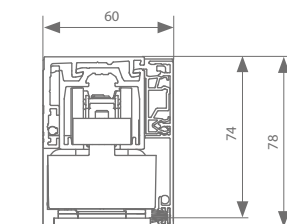

Wandmontage 44 mm

Höheneinstellung: + - 4 mm

Stellen Sie Ihr Set zusammen

Profile

	Max. Türbreite	Länge			
Laufschiene	500 mm	2000 mm	AAA.11000200.02	AAA.11000200.07	AAA.11000200.05
	750 mm	3000 mm	AAA.11000300.02	AAA.11000300.07	AAA.11000300.05
	1000 mm	4000 mm	AAA.11000400.02	AAA.11000400.07	AAA.11000400.05
	1500 mm	6000 mm	AAA.11000600.02	AAA.11000600.07	AAA.11000600.05
ESSI®-Modul (Option)		100 mm	AAA.11010010.02	AAA.11010010.07	AAA.11010010.05
Wandprofil	500 mm	2000 mm	AAA.13000200.02	AAA.13000200.07	AAA.13000200.05
	750 mm	3000 mm	AAA.13000300.02	AAA.13000300.07	AAA.13000300.05
	1000 mm	4000 mm	AAA.13000400.02	AAA.13000400.07	AAA.13000400.05
	1500 mm	6000 mm	AAA.13000600.02	AAA.13000600.07	AAA.13000600.05
+ Befestigungsset	1 pro 3 meter	100 mm		AAA.13010000.07	
Abdeckprofil	500 mm	2000 mm	AAA.12000200.02	AAA.12000200.07	AAA.12000200.05
	750 mm	3000 mm	AAA.12000300.02	AAA.12000300.07	AAA.12000300.05
	1000 mm	4000 mm	AAA.12000400.02	AAA.12000400.07	AAA.12000400.05
	1500 mm	6000 mm	AAA.12000600.02	AAA.12000600.07	AAA.12000600.05
+ Schmale Clips					
1 pro Meter	100 mm		AAA.12010010.07		
Abdeckprofil					
Set Endkappen			AAA.92000000.02	AAA.92000000.07	AAA.92000000.05
Zugluftstreifen	500 mm	2000 mm	AAA.12010200.02	AAA.12010200.07	
	750 mm	3000 mm	AAA.12010300.02	AAA.12010300.07	
	1000 mm	4000 mm	AAA.12010400.02	AAA.12010400.07	
	1500 mm	6000 mm	AAA.12010600.02	AAA.12010600.07	
Führungsschiene	1000 mm	1000 mm	AAA.15000100.00		
	1250 mm	1250 mm	AAA.15000125.00		
	1500 mm	1500 mm	AAA.15000150.00		
	2000 mm	2000 mm	AAA.15000200.00		
	3000 mm	3000 mm	AAA.15000300.00		
	6000 mm	6000 mm	AAA.15000600.00		

Beschlagauswahl

Queraufhängung	Min. Türbreite	Min. Türbreite ESSI	Länge	Artikelnummer
Symmetrisch	427 mm	518 mm		AAA.20001000.00
Riemen	Min. Riemenlänge = (8 x Türbreite) + 200 mm		50 m	AK9.709.050
			20 m	AK9.709.020
			10 m	AK9.709.010

Motorisierter Beschlag*

Queraufhängung mit Motor		Min. Türbreite	Min. Türbreite ESSI	Länge	Artikelnummer
Beschlag	A-slide** (max. 60 kg pro Tür)	542 mm	592 mm		AAA.20031000.00
Riemen	Min. Riemenlänge = (8 x Türbreite) + 200 mm			50 m	AK9.709.050
				20 m	AK9.709.020
				10 m	AK9.709.010
Fernsteuerung	für 1 Kanal				AM3.100.104.61
	für 4 Kanäle				AM3.100.104.64

* siehe S.68 für weitere Informationen

Jede Garnitur ist mit allen notwendigen Rollen oder Softcloses, Aufhängungen, Führungen und Stoppern versehen.

** Nicht kombinierbar mit Abdeckprofilen und Endkappen